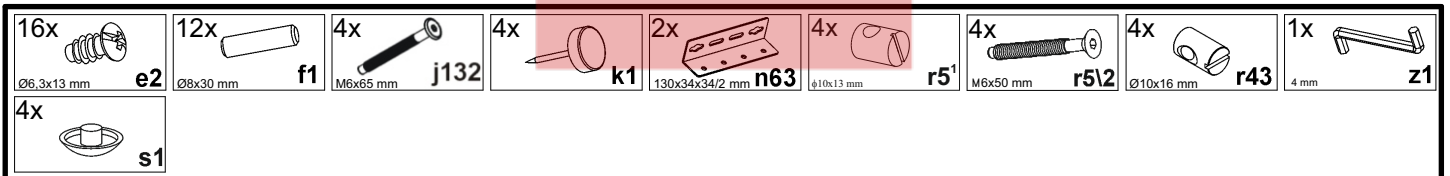

A

BONITO, ZLATA

LOZ 90(каркас)

A	B	C	D	
1	S382-4001	950	800	1/2
2	S382-4002	950	420	1/2
3	S382-4430	2000	180	2/2
4	S382-4431	2000	180	2/2
5	S382-4432	900	170	2/2

2

3

4

BRISTOL