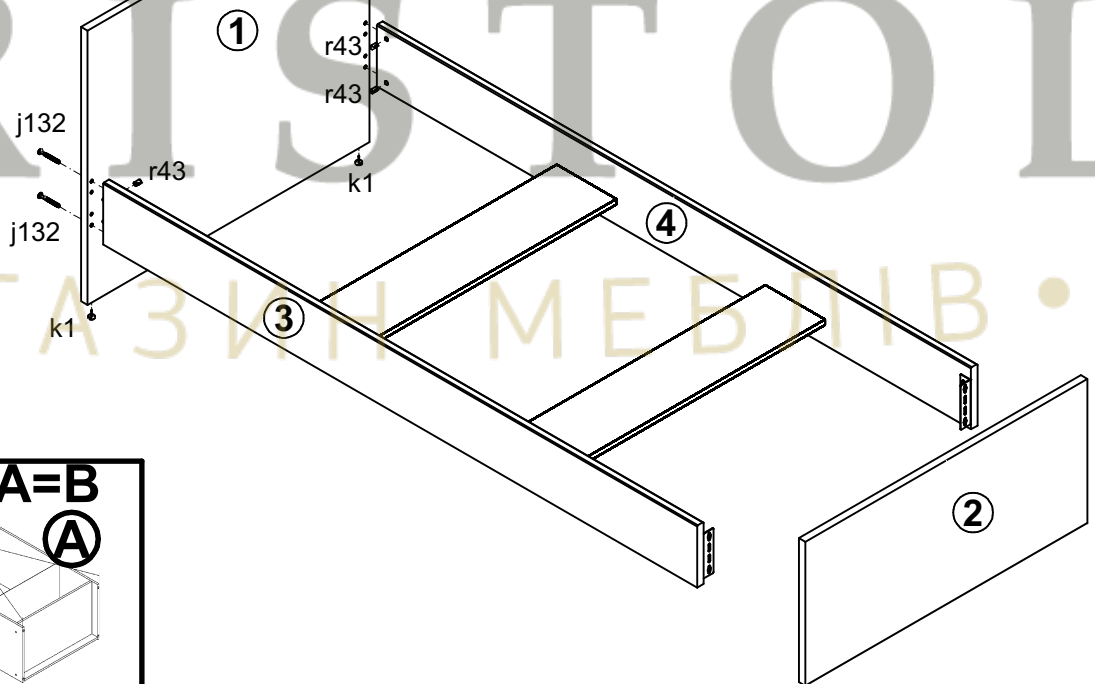

A

BONITO, ZLATA

LOZ 90(каркас)

A	B	C	D	
1	S382-4001	950	800	1/2
2	S382-4002	950	420	1/2
3	S382-4430	2000	180	2/2
4	S382-4431	2000	180	2/2
5	S382-4432	900	170	2/2

2

3

4

BRISTOL