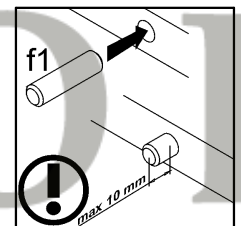

# КОЕН

Полиця-вітрина / Полка-вітрина **SFW1W/103**

A	B	C	D
1	S136-025	1025	412
2	S136-122-02	398	243
3	S136-134-02	398	243
4	S136-138	352	243
5	S136-222	1030	243
6	S136-335	997	243
7	M65-922-01	1025	379