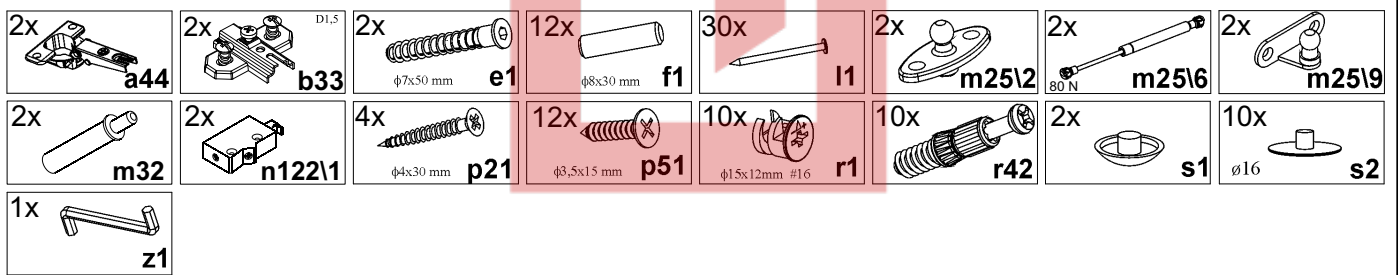

# КОЕН

Полиця-вітрина / Полка-вітрина **SFW1W/103**

A	B	C	D
1	S136-025	1025	412
2	S136-122-02	398	243
3	S136-134-02	398	243
4	S136-138	352	243
5	S136-222	1030	243
6	S136-335	997	243
7	M65-922-01	1025	379