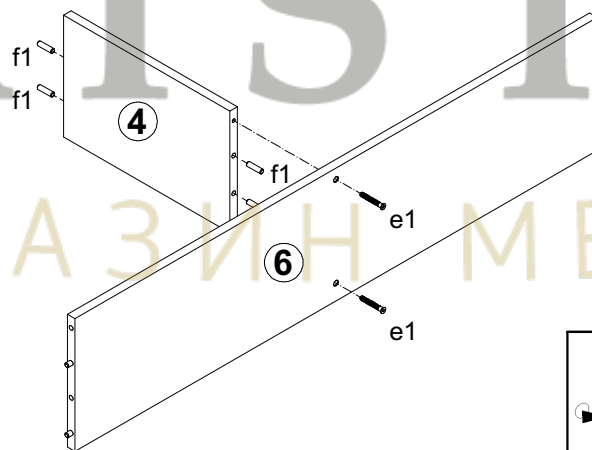

# КОЕН

Полиця-вітрина / Полка-вітрина **SFW1W/103**

A	B	C	D
1	S136-025	1025	412
2	S136-122-02	398	243
3	S136-134-02	398	243
4	S136-138	352	243
5	S136-222	1030	243
6	S136-335	997	243
7	M65-922-01	1025	379