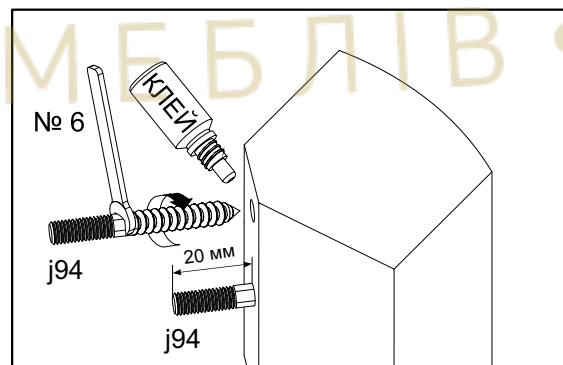

КОЕН

Стіл обідній / Стол обеденный **STO/130**

A	B	C		D
1	S136-221	1300	855	1/2
2	S136-441	655	80	2/3
3	S136-442	1000	80	2/3
4	S136-440	730	70	3/3
5	S136-439	730	70	3/3

BRISTOL

МАГАЗИН МЕБЕЛЬ

1 §2

2 §6

3