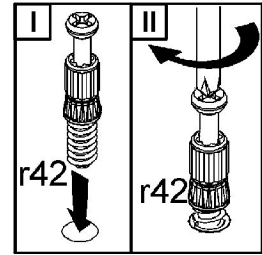

КОЕН

Стіл обідній / Стол обеденный **STO/130**

A	B	C		D
1	S136-221	1300	855	1/2
2	S136-441	655	80	2/3
3	S136-442	1000	80	2/3
4	S136-440	730	70	3/3
5	S136-439	730	70	3/3

BRISTOL

МАГАЗИН МЕБЕЛЬ

1 §2

2 §6

3