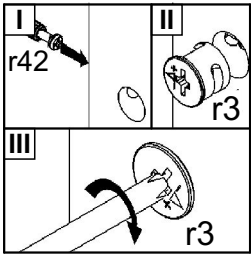

КОЕН

Стіл обідній / Стол обеденный **STO/130**

A	B	C		D
1	S136-221	1300	855	1/2
2	S136-441	655	80	2/3
3	S136-442	1000	80	2/3
4	S136-440	730	70	3/3
5	S136-439	730	70	3/3

BRISTOL

МАГАЗИН МЕБЕЛЬ

1 §2

2 §6

3