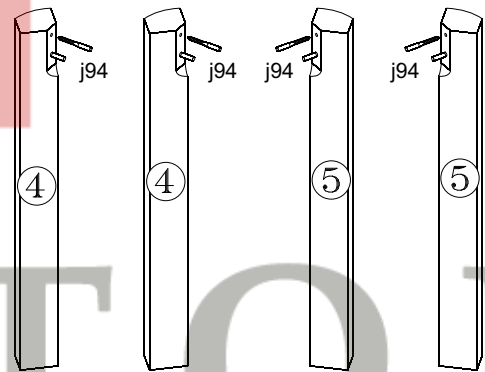

КОЕН

Стіл обідній / Стол обеденный **STO/130**

A	B	C		D
1	S136-221	1300	855	1/2
2	S136-441	655	80	2/3
3	S136-442	1000	80	2/3
4	S136-440	730	70	3/3
5	S136-439	730	70	3/3

BRISTOL

МАГАЗИН МЕБЕЛЬ

1 §2

2 §6

3