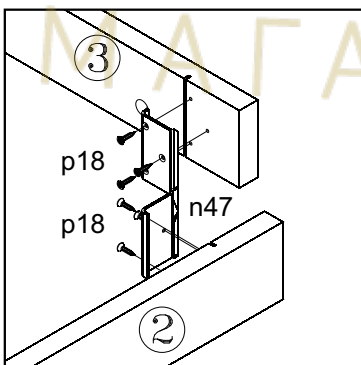

КОЕН

Стіл обідній / Стол обеденный **STO/130**

A	B	C		D
1	S136-221	1300	855	1/2
2	S136-441	655	80	2/3
3	S136-442	1000	80	2/3
4	S136-440	730	70	3/3
5	S136-439	730	70	3/3

BRISTOL

МАГАЗИН МЕБЕЛЬ

1 §2

2 §6

3