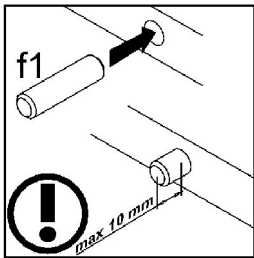

КОЕН

Стіл обідній / Стол обеденный **STO/130**

A	B	C		D
1	S136-221	1300	855	1/2
2	S136-441	655	80	2/3
3	S136-442	1000	80	2/3
4	S136-440	730	70	3/3
5	S136-439	730	70	3/3

BRISTOL

МАГАЗИН МЕБЕЛЬ

1 §2

2 §6

3