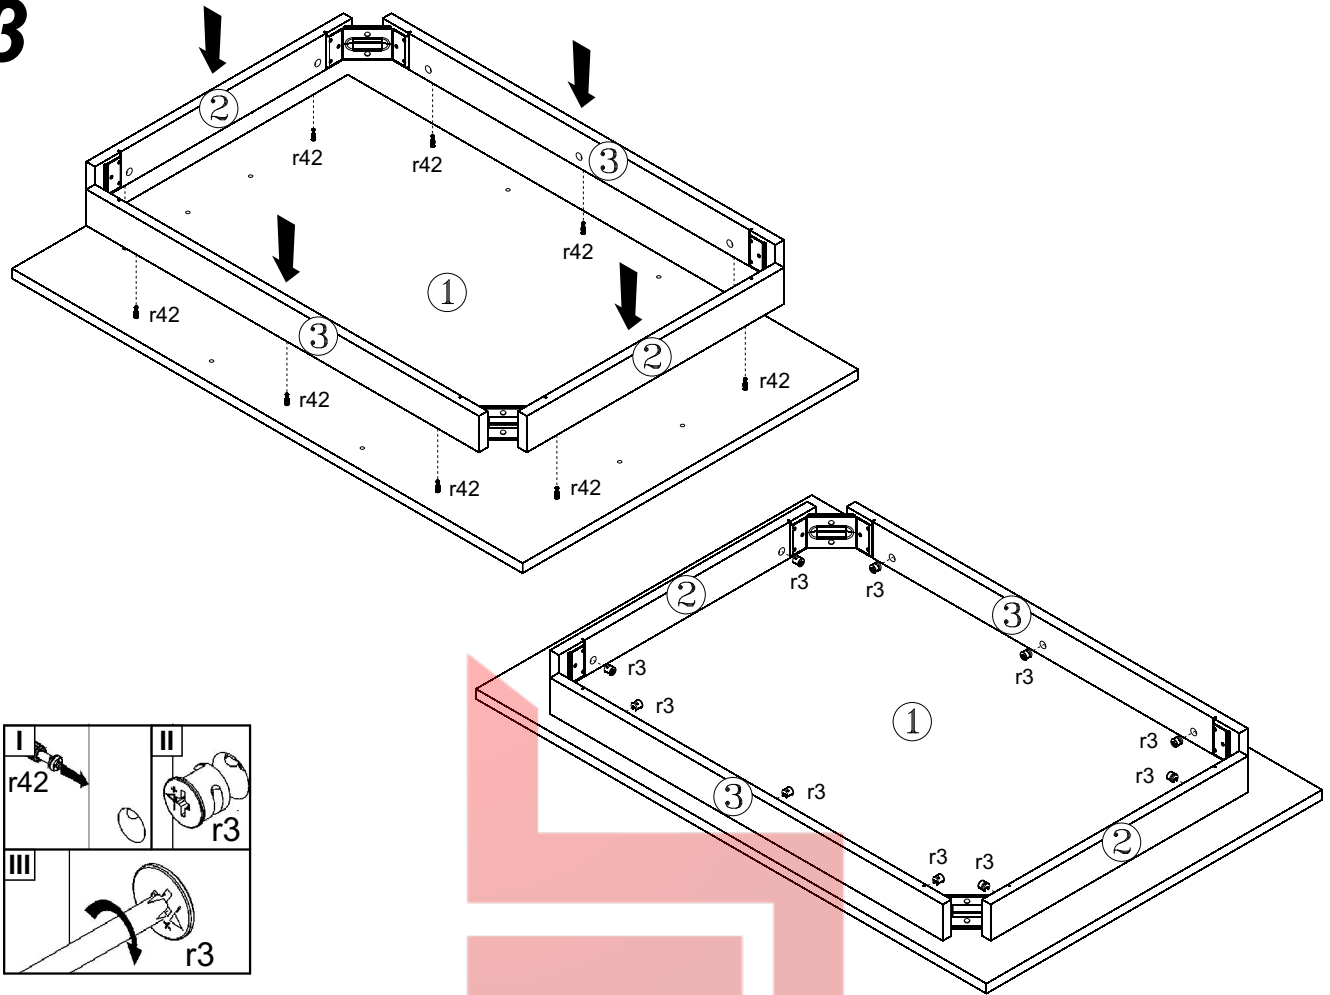

КОЕН

Стіл обідній / Стол обеденный **STO/130**

A	B	C		D
1	S136-221	1300	855	1/2
2	S136-441	655	80	2/3
3	S136-442	1000	80	2/3
4	S136-440	730	70	3/3
5	S136-439	730	70	3/3

BRISTOL

МАГАЗИН МЕБЕЛЬ

1 §2

2 §6

3