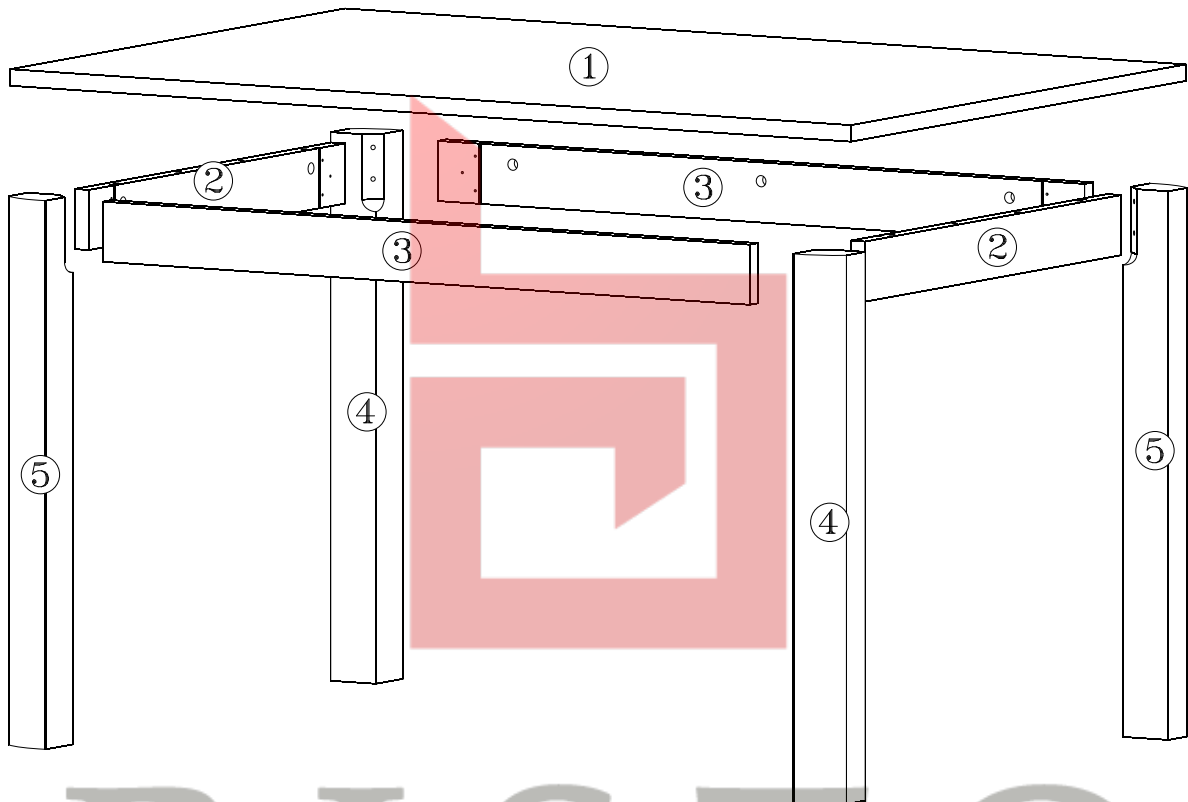

КОЕН

Стіл обідній / Стол обеденный **STO/130**

A	B	C		D
1	S136-221	1300	855	1/2
2	S136-441	655	80	2/3
3	S136-442	1000	80	2/3
4	S136-440	730	70	3/3
5	S136-439	730	70	3/3

BRISTOL

МАГАЗИН МЕБЕЛЬ

1 §2

2 §6

3