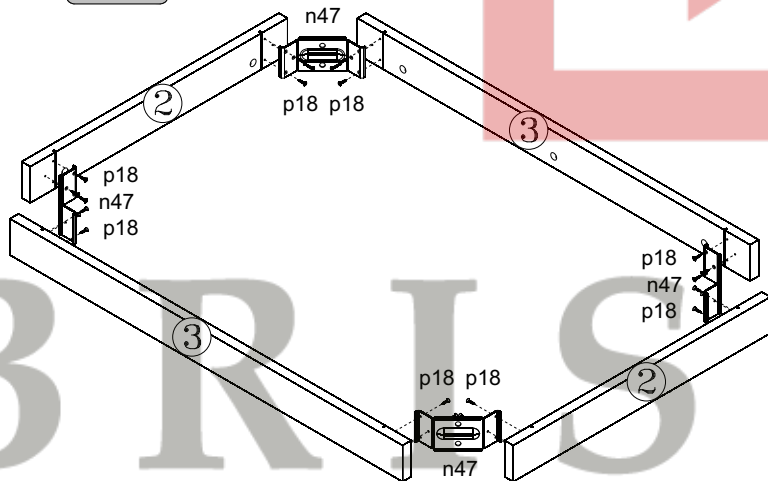

КОЕН

Стіл обідній / Стол обеденный **STO/130**

A	B	C		D
1	S136-221	1300	855	1/2
2	S136-441	655	80	2/3
3	S136-442	1000	80	2/3
4	S136-440	730	70	3/3
5	S136-439	730	70	3/3

BRISTOL

МАГАЗИН МЕБЕЛЬ

1 §2

2 §6

3

4

5

6