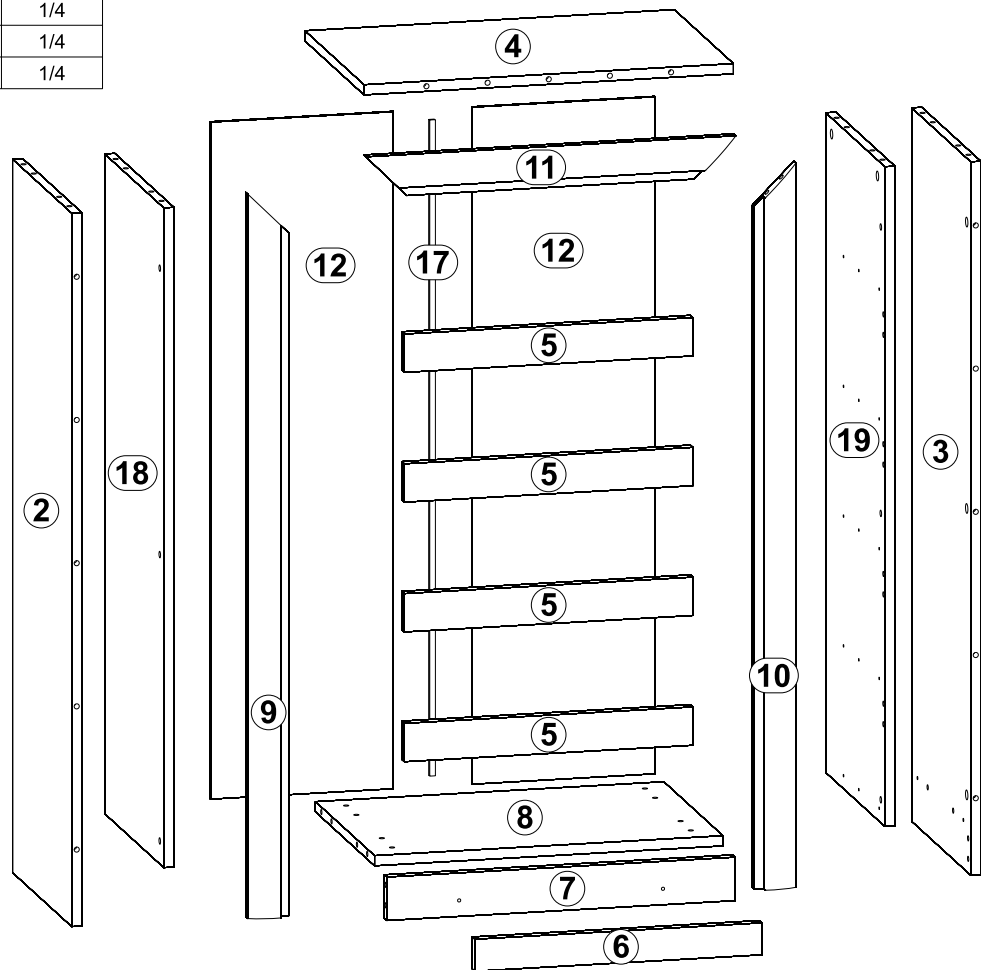

КОЕН

Комод **KOM5S**

A	B	C		D
1	S136-003	446	185	4/4
1A	S136-003A	446	185	4/4
2	S136-157	1116	371	1/4
3	S136-158	1116	371	1/4
4	S136-202	580	371	1/4
5	S136-405	453	60	1/4
6	S136-406	451	50	1/4
7	S136-404	547	68	1/4
8	S136-328	547	371	1/4
9	S136-574	1133	65	3/4
10	S136-575	1133	65	3/4
11	S136-576	581	65	3/4
12	S136-903	1059	287	1/4
13	S136-904	415	348	1/4
14	ZS2-511	350	120	2/4
15	ZS2-512	350	120	2/4
16	ZS2-5557	404	120	2/4
17	LH-1031	1031	14	1/4
18	S136-159	1032	371	1/4
19	S136-160	1032	371	1/4

→ Фасад ДСП
→ Фасад МДФ

5x c317	20x φ3x12 mm p54	30x φ6x13 mm e3	52x φ8x30 mm f1	20x φ5x50 mm e32	10x M4x22 mm j30	4x k1	30x l1	2x φ4x28 mm p94	
21x φ15x12mm #16 r1	2x r10	20x φ12x10.5mm #12 r15	37x r42	4x ø16 s2	2x ø20 самоклейка s100	5x 350 mm w45\CL	5x 350 mm w45\CR	5x 350 mm w45\DL	
5x 350 mm w45\DR	1x n26\1	1x φ3,5x16 mm p38							