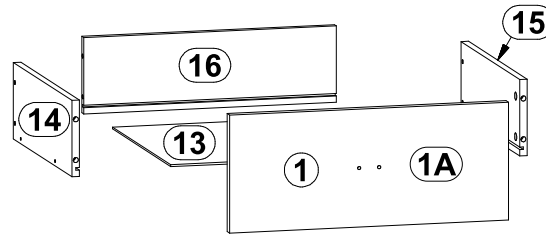

КОЕН

Комод **KOM5S**

A	B	C		D
1	S136-003	446	185	4/4
1A	S136-003A	446	185	4/4
2	S136-157	1116	371	1/4
3	S136-158	1116	371	1/4
4	S136-202	580	371	1/4
5	S136-405	453	60	1/4
6	S136-406	451	50	1/4
7	S136-404	547	68	1/4
8	S136-328	547	371	1/4
9	S136-574	1133	65	3/4
10	S136-575	1133	65	3/4
11	S136-576	581	65	3/4
12	S136-903	1059	287	1/4
13	S136-904	415	348	1/4
14	ZS2-511	350	120	2/4
15	ZS2-512	350	120	2/4
16	ZS2-5557	404	120	2/4
17	LH-1031	1031	14	1/4
18	S136-159	1032	371	1/4
19	S136-160	1032	371	1/4

→ Фасад ДСП
→ Фасад МДФ

5x c317	20x φ3x12 mm p54	30x φ6x13 mm e3	52x φ8x30 mm f1	20x φ5x50 mm e32	10x M4x22 mm j30	4x k1	30x l1	2x φ4x28 mm p94	
21x φ15x12mm #16 r1	2x r10	20x φ12x10.5mm #12 r15	37x r42	4x ø16 s2	2x ø20 самоклейка s100	5x 350 mm w45\CL	5x 350 mm w45\CR	5x 350 mm w45\DL	
5x 350 mm w45\DR	1x n26\1	1x φ3,5x16 mm p38							