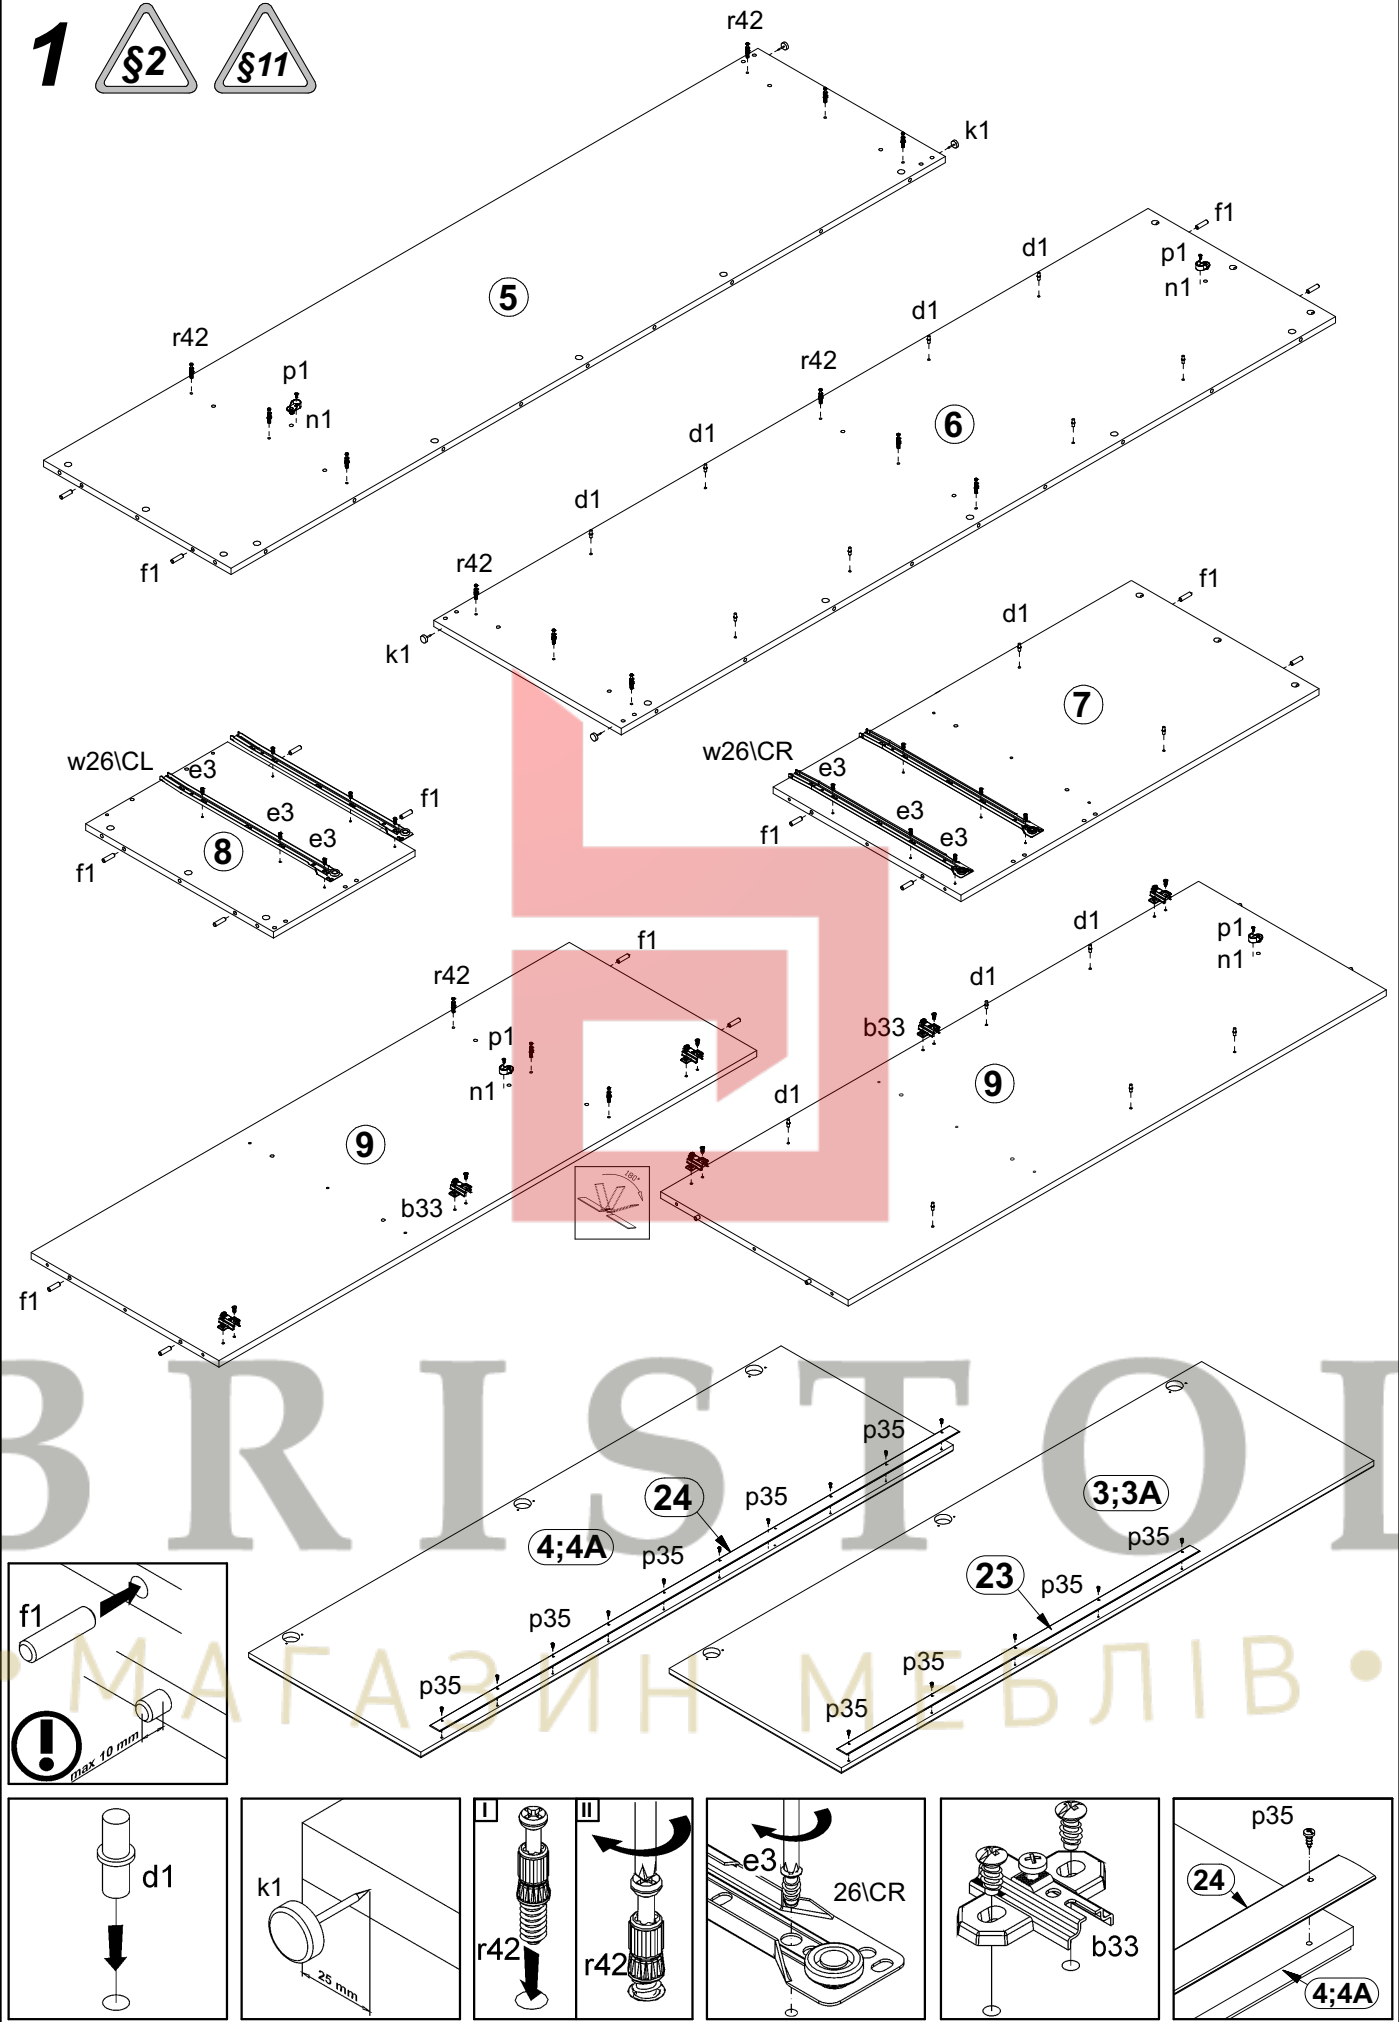

КОЕН

Шафа / Шкаф SZF4D2S

A	B	C	D	
1	S136-013	1940	488	6/7
1A	S136-013A	1940	488	6/7
2	S136-022	1004	185	6/7
2A	S136-022A	1004	185	6/7
3	S136-024	1534	498	7/7
3A	S136-024A	1534	498	7/7
4	S136-017	1534	498	7/7
4A	S136-017A	1534	498	7/7
5	S136-144	2058	540	1/7
6	S136-163	2058	540	1/7
7	S136-162	954	540	2/7
8	S136-164	408	540	2/7
9	S136-161	1550	540	1/7
10	S136-219	2138	540	2/7
11	S136-329	2105	540	2/7
12	S136-319	1044	535	3/7
13	S136-331	1044	540	3/7
14	S136-332	1044	535	3/7
15	S136-321	535	535	4/7
16	S136-333	492	535	4/7

- Фасад ДСП
- Фасад МДФ
- Фасад ДСП
- Фасад МДФ
- Фасад ДСП
- Фасад МДФ
- Фасад ДСП
- Фасад МДФ

A	B	C	D	
17	S136-330	1017	540	3/7
18	S136-5566	1000	408	3/7
19	S136-432	1000	56	2/7
20	S136-430	2105	68	2/7
21	S136-429	2105	68	2/7
22	S136-431	2009	50	2/7
23	S136-507	950	29	1/7
24	S136-505	1496	29	1/7
25	S136-593	2075	65	5/7
26	S136-594	2075	65	5/7
27	S136-598	2139	65	5/7
28	S136-919	2000	556	1/7
29	S136-925	1575	508	1/7
30	S136-924	962	498	4/7
31	S136-509	500	120	4/7
32	S136-510	500	120	4/7
33	S136-5565	951	120	4/7
34	DR-1039	1039	24	3/7
35	LH-1549	1549	14	1/7
36	LH-1003	1003	14	1/7

1

2

3

4

5

6

7

8