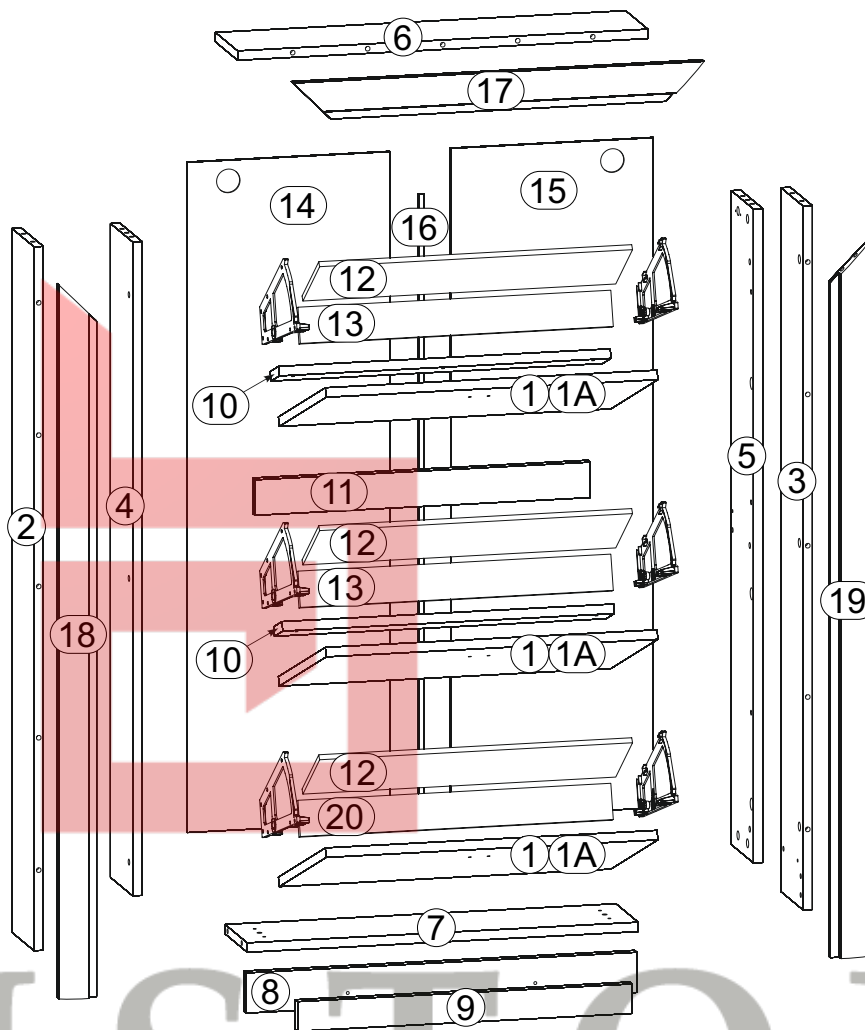

# КОЕН

Тумба для взуття / Тумба для обуви\_3D

A	B	C		D
1	S136-0042	338	566	3/3
1A	S136-042A	338	566	3/3
2	S136-190	1191	150	1/3
3	S136-191	1191	150	1/3
4	S136-192	1106,5	150	1/3
5	S136-193	1106,5	150	1/3
6	S136-229	700	150	1/3
7	S136-347	667	150	1/3
8	S136-454	667	68	1/3
9	S136-455	571	50	1/3
10	S136-457	566	60	1/3
11	S136-458	572	60	1/3
12	S136-520	559	140	1/3
13	S136-522	559	55	1/3
14	S136-932	1134	346	1/3
15	S136-931	1134	346	1/3
16	LH-1106	1106	14	1/3
17	S136-562	701	65	2/3
18	S136-563	1208	65	2/3
19	S136-564	1208	65	2/3
20	S136-521	559	65	1/3

→ Фасад ДСП  
→ Фасад МДФ

3x  c317	24x  e2 φ6.3x13 mm	24x  f1 Ø8x30 mm	6x  f15	2x  f35 φ10x50 mm	6x  j30 M4x22 mm	4x  k1	
45x  l1	6x  m10	6x  m11	6x  n2	6x  n3	2x  n122/1	12x  p27 φ3,5x13 mm	
3x  m18 <sup>-</sup>	3x  m18 <sup>p</sup>	24x  p15 Ø2,5x13 mm	4x  p21 Ø4x30 mm	2x  p75 φ6x60 mm	6x  p16 Ø3,5x25 mm	2x  p94 φ4x28 mm	12x  p400 Ø3x10 mm
25x  r1 Ø15x12 mm #16	2x  r10	21x  r16 20/9	6x  s2 Ø16				