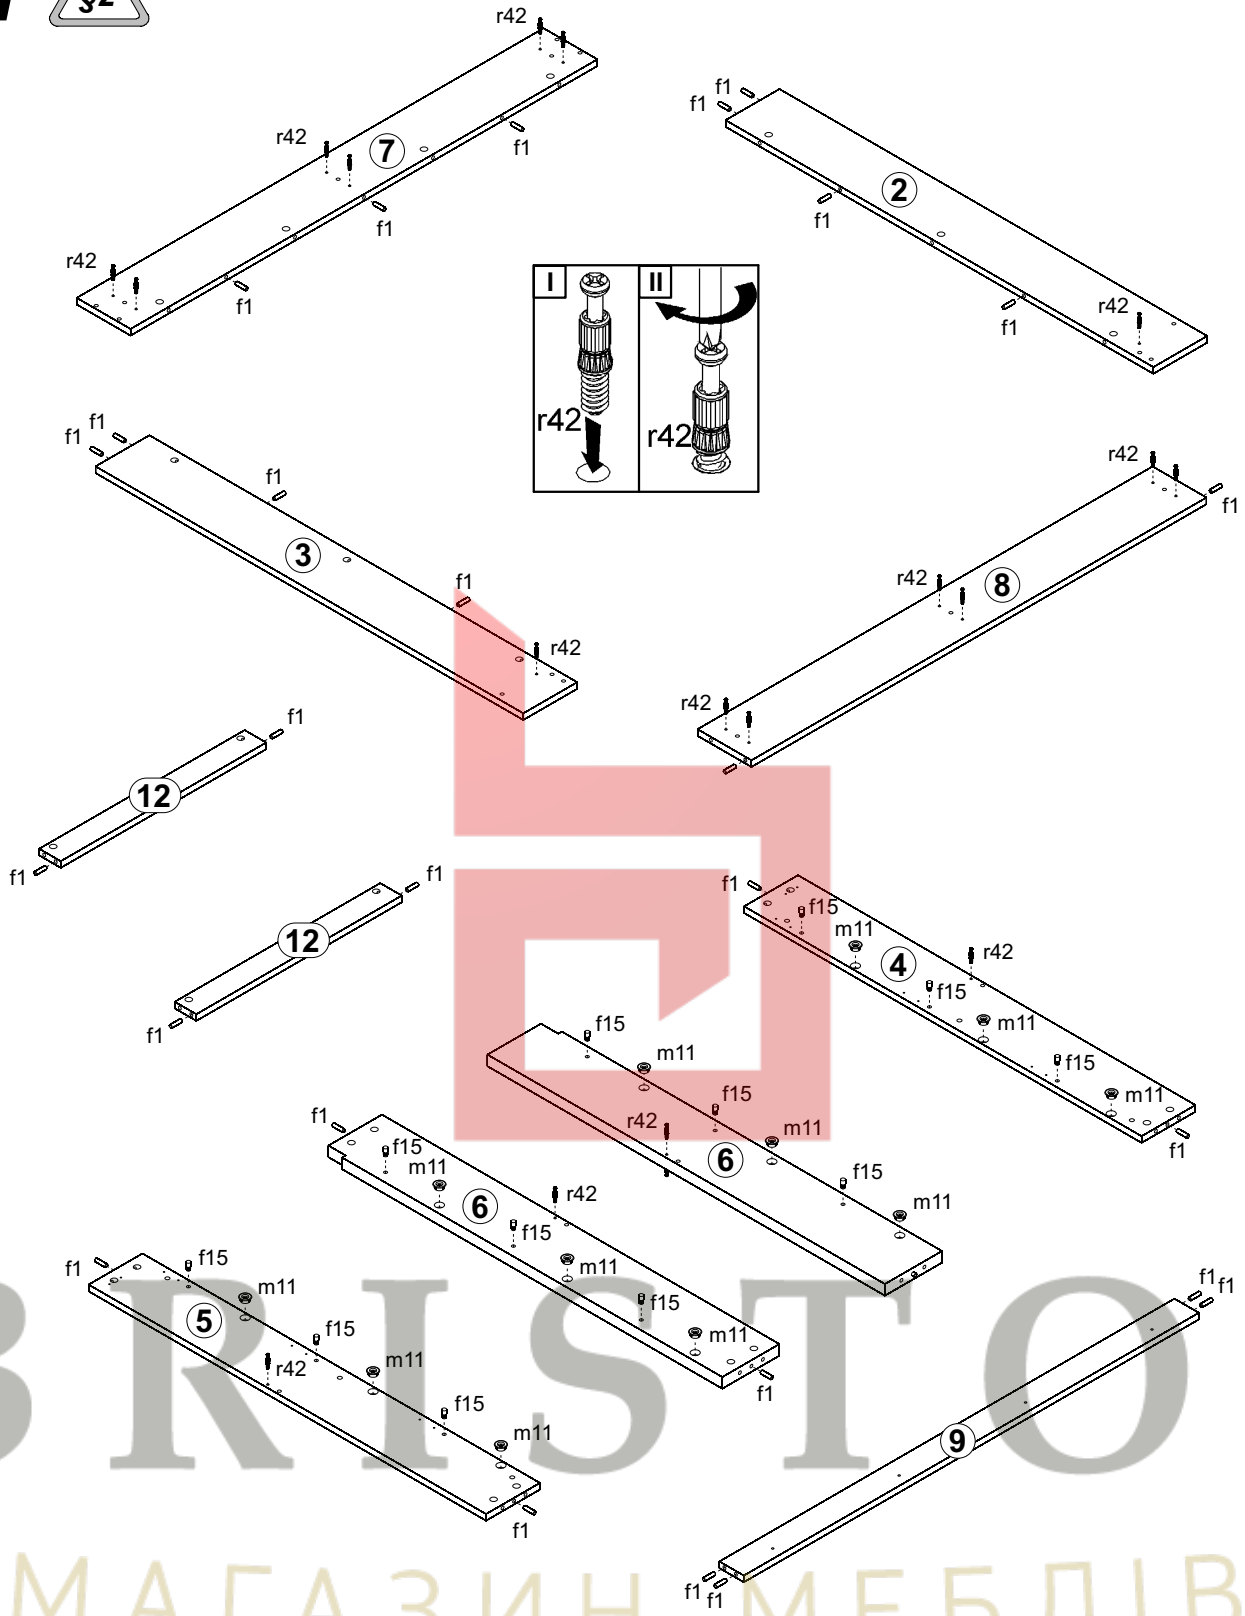

КОЕН

Тумба для взуття / Тумба для обуви_6D

A	B	C	D	
1	S136-042	338	566	3/3
1A	S136-042A	338	566	3/3
2	S136-190	1191	150	1/3
3	S136-191	1191	150	1/3
4	S136-192	1106,5	150	1/3
5	S136-193	1106,5	150	1/3
6	S136-194	1106,5	150	1/3
7	S136-230	1300	150	1/3
8	S136-348	1267	150	1/3
9	S136-459	1267	68	1/3
10	S136-460	1171	50	1/3
11	S136-457	566	60	1/3
12	S136-458	572	60	1/3
13	S136-520	559	140	1/3
14	S136-522	559	55	1/3
15	S136-931	1134	346	1/3
16	S136-933	1134	299	1/3
17	S136-932	1134	346	1/3
18	LH-1106	1106	14	1/3
19	S136-565	1301	65	2/3
20	S136-563	1208	65	2/3
21	S136-564	1208	65	2/3
22	S136-521	559	65	1/3

→ Фасад ДСП
→ Фасад МДФ

6x c317	48x e2 φ6.3x13 mm	31x f1 Ø8x30 mm	12x f15	2x f35 φ10x50 mm	12x j30 M4x22 mm	5x k1
55x l1	12x m10	12x m11	6x n2	6x n3	2x n122/1	12x p27 φ3,5x13 mm
6x m18 ^t	6x m18 ^p	48x p15 Ø2,5x13 mm	4x p21 Ø4x30 mm	2x p75 φ6x60 mm	12x p79 Ø3,5x20 mm	4x p94 φ4x28 mm
28x r1 Ø15x12 mm #16	4x r9 φ15x19mm #28	2x r10	28x r42 20/11	10x s2 Ø16		

1

2 

3

4

5

6

7

8

9

10

93 536 mm 93

11

12