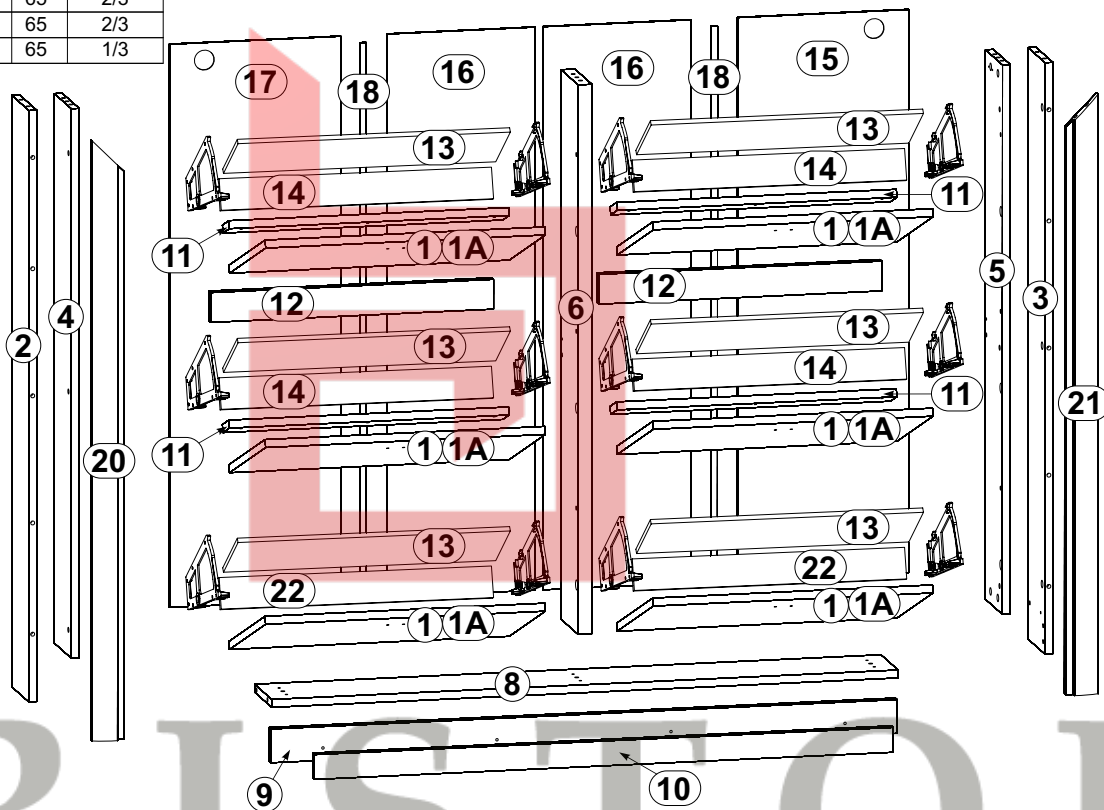

КОЕН

Тумба для взуття / Тумба для обуви_6D

A	B	C	D	
1	S136-042	338	566	3/3
1A	S136-042A	338	566	3/3
2	S136-190	1191	150	1/3
3	S136-191	1191	150	1/3
4	S136-192	1106,5	150	1/3
5	S136-193	1106,5	150	1/3
6	S136-194	1106,5	150	1/3
7	S136-230	1300	150	1/3
8	S136-348	1267	150	1/3
9	S136-459	1267	68	1/3
10	S136-460	1171	50	1/3
11	S136-457	566	60	1/3
12	S136-458	572	60	1/3
13	S136-520	559	140	1/3
14	S136-522	559	55	1/3
15	S136-931	1134	346	1/3
16	S136-933	1134	299	1/3
17	S136-932	1134	346	1/3
18	LH-1106	1106	14	1/3
19	S136-565	1301	65	2/3
20	S136-563	1208	65	2/3
21	S136-564	1208	65	2/3
22	S136-521	559	65	1/3

→ Фасад ДСП
→ Фасад МДФ

6x c317	48x e2 φ6.3x13 mm	31x f1 Ø8x30 mm	12x f15	2x f35 φ10x50 mm	12x j30 M4x22 mm	5x k1
55x l1	12x m10	12x m11	6x n2	6x n3	2x n122/1	12x p27 φ3,5x13 mm
6x m18 ^t	6x m18 ^p	48x p15 Ø2,5x13 mm	4x p21 Ø4x30 mm	2x p75 φ6x60 mm	12x p79 Ø3,5x20 mm	4x p94 φ4x28 mm
28x r1 Ø15x12 mm #16	4x r9 φ15x19mm #28	2x r10	28x r42 20/11	10x s2 Ø16		

1

2 

3

4

5

6

7

8

9

10

93 536 mm 93

11

12