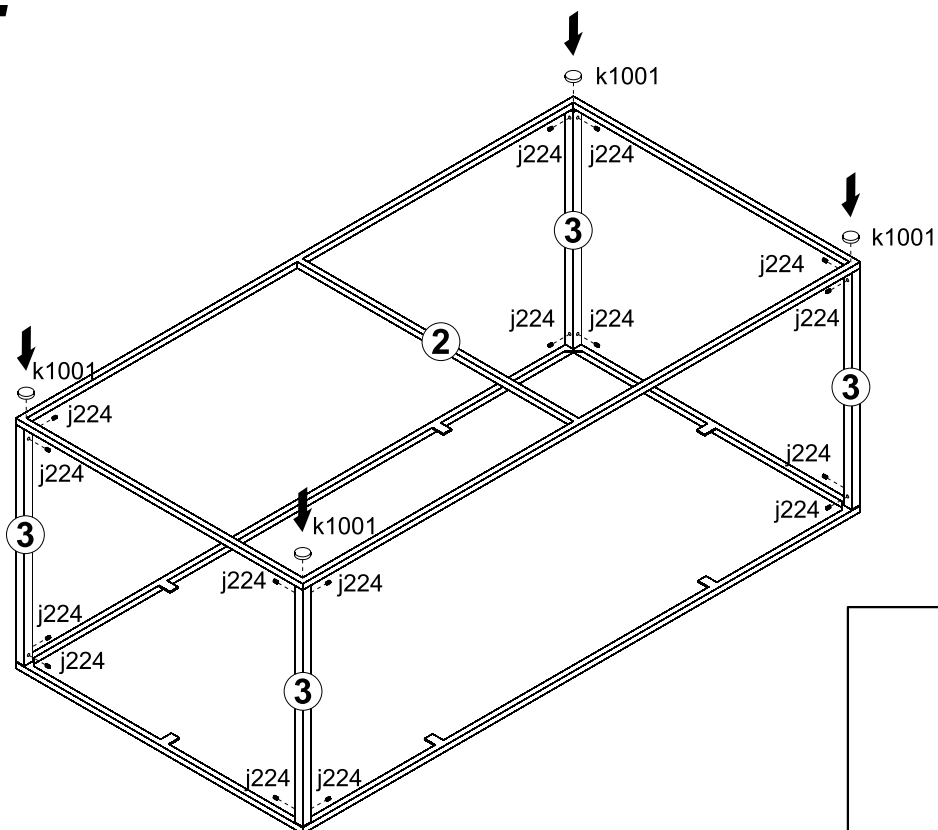

MEPC / MERS

Стіл журнальний / Стол журнальный / Coffe table **LAW/100**

A	B	C	D	
1	MD1-7017	1030	530	2/2
2	MD1-7018	1030	530	2/2
3	MD1-7016	369	15	2/2
4	MD1-502	997	497	1/2

4x  $\phi 20 \times 3,5 \text{ mm}$ **k1001**

10x  silikon $\phi 8 \times 1,8 \text{ mm}$ **o21**

16x  $M5 \times 5 \text{ mm}$ **j224**

1x  $2,5 \text{ mm}$ **z33**

1

2

3