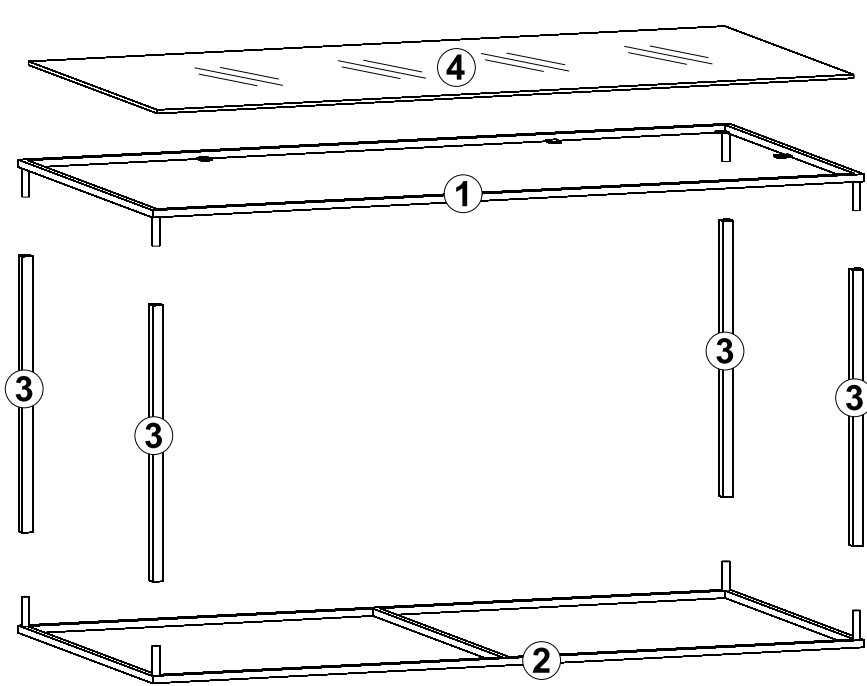

MEPC / MERS

Стіл журнальний / Стол журнальный / Coffe table **LAW/100**

A	B	C	D	
1	MD1-7017	1030	530	2/2
2	MD1-7018	1030	530	2/2
3	MD1-7016	369	15	2/2
4	MD1-502	997	497	1/2

4x  $\phi 20 \times 3,5 \text{ mm}$ **k1001**

10x  silikon $\phi 8 \times 1,8 \text{ mm}$ **o21**

16x  $M5 \times 5 \text{ mm}$ **j224**

1x  $2,5 \text{ mm}$ **z33**

1

2

3