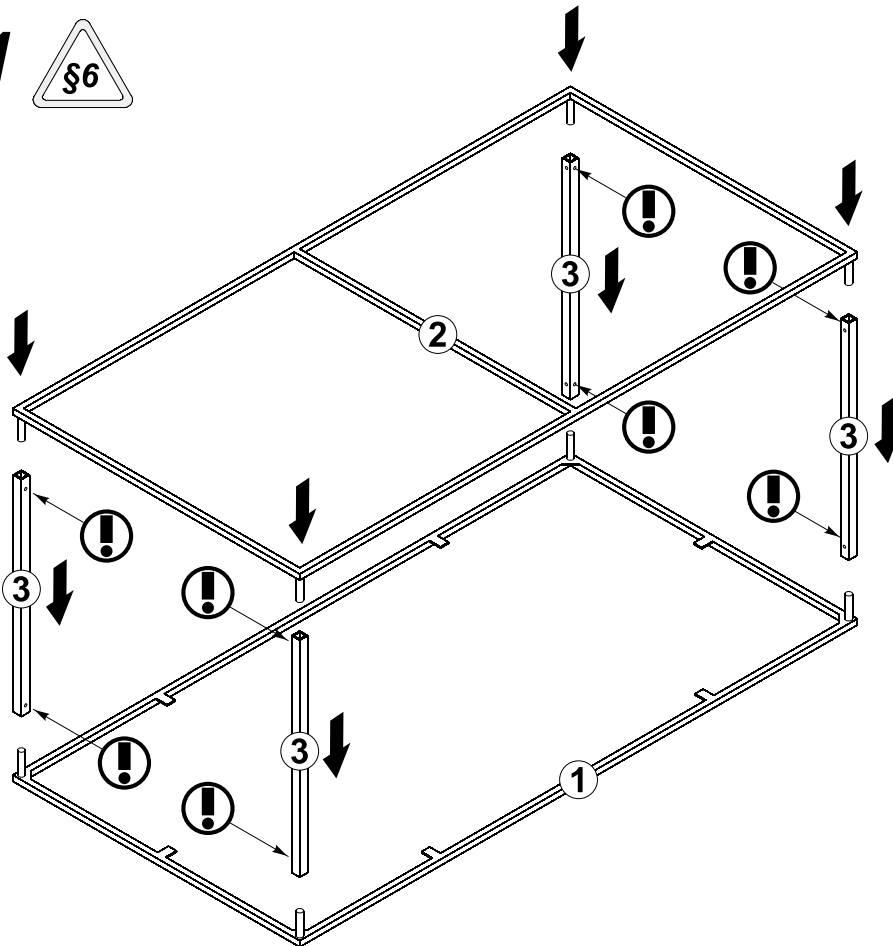

MEPC / MERS

Стіл журнальний / Стол журнальный / Coffe table **LAW/100**

A	B	C	D	
1	MD1-7017	1030	530	2/2
2	MD1-7018	1030	530	2/2
3	MD1-7016	369	15	2/2
4	MD1-502	997	497	1/2

4x  $\phi 20 \times 3,5 \text{ mm}$ **k1001**

10x  silikon $\phi 8 \times 1,8 \text{ mm}$ **o21**

16x  $M5 \times 5 \text{ mm}$ **j224**

1x  $2,5 \text{ mm}$ **z33**

1

2

3