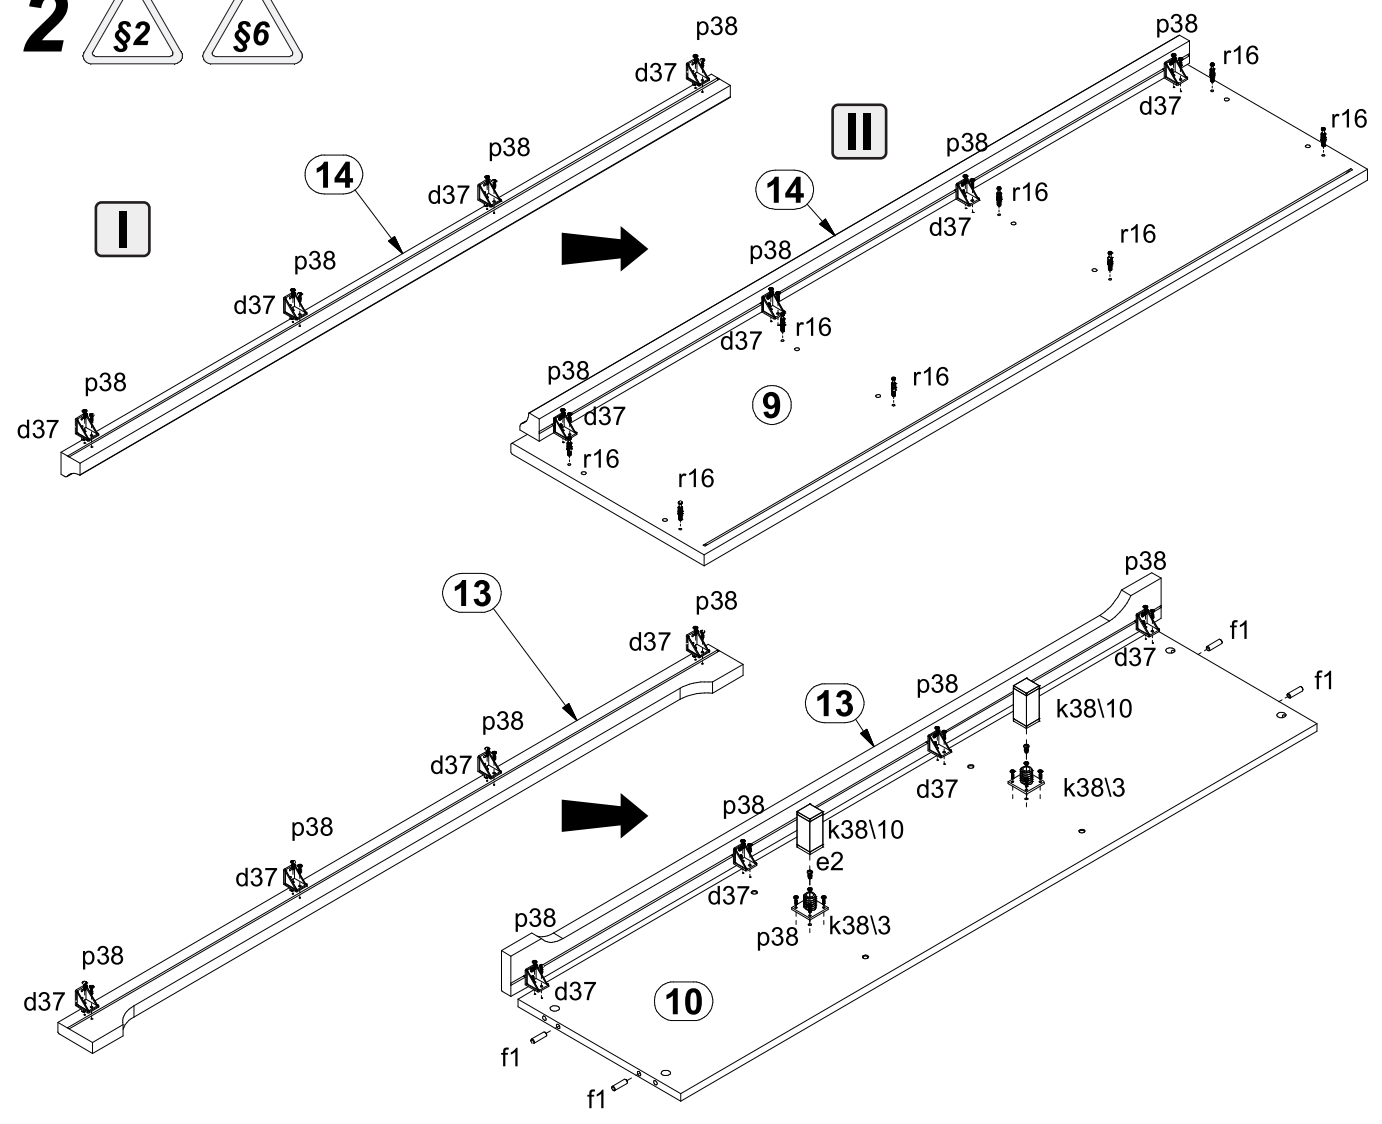

ПАТРИК

Вітрина / Витрина KOM2W4S

A	B	C	D	A	B	C	D		
1	S405-008	496	160	3/3	13	S405-402	1501	80	2/3
2	S405-011	496	200	3/3	14	S405-551	1501	44	2/3
3	S405-020	1129	496	3/3	15	S405-910	441	399	1/3
4	S405-021	1129	496	3/3	16	S405-918	1192	490	3/3
5	S405-124	1259	395	1/3	17	S405-920	1192	490	3/3
6	S405-125	1259	395	1/3	18	S405-919	1192	499	3/3
7	S405-126	1171	375	1/3	19	S405-511	350	120	1/3
8	S405-127	1171	375	1/3	20	S405-512	350	120	1/3
9	S405-206	1529	475	2/3	21	S405-506	426	120	1/3
10	S405-307	1467	375	2/3	22	S405-507	350	160	1/3
11	S405-308	475	365	2/3	23	S405-508	350	160	1/3
12	S405-318	484	375	2/3	24	S405-509	426	160	1/3

2x a133	4x a158	4x b43	6x c477/1	6x c477/2	16x d1	4x e1	10x e2	24x e3
16x e32	8x d37	20x f1	2x j11	4x j30	4x k1	2x k38/10	2x k38/3	20x l1
14x i2	1x n26/1	12x n108	1x o100/1	2x o100/2	41x p38	8x p51	12x p55	
24x p140	32x r1	32x r16	24x s2	8x w207/1	8x w207/2	1x z1		

1 

2

3

4

5

6

7

8

I

II

III

9

10

11