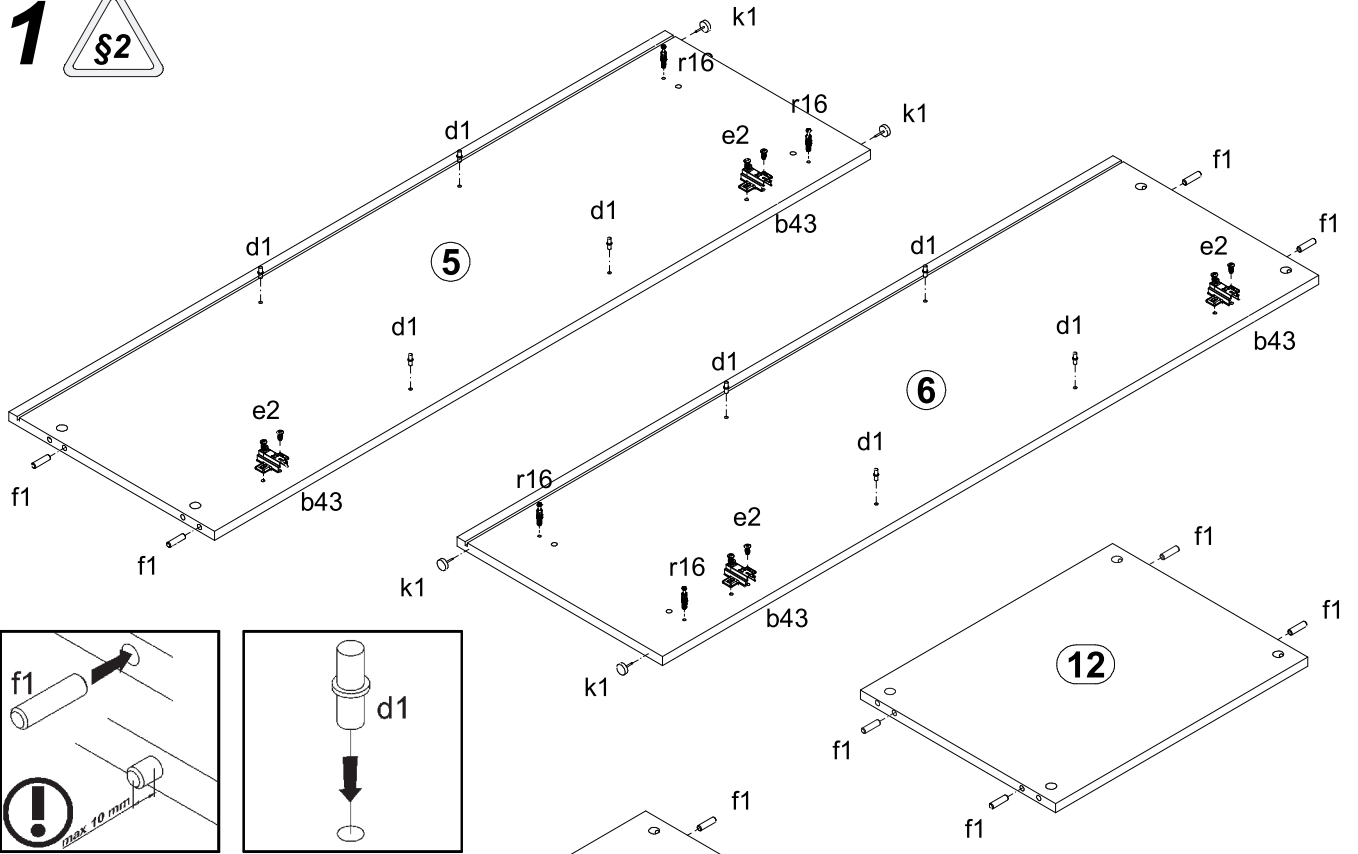

ПАТРИК

Вітрина / Витрина KOM2W4S

A	B	C	D	A	B	C	D		
1	S405-008	496	160	3/3	13	S405-402	1501	80	2/3
2	S405-011	496	200	3/3	14	S405-551	1501	44	2/3
3	S405-020	1129	496	3/3	15	S405-910	441	399	1/3
4	S405-021	1129	496	3/3	16	S405-918	1192	490	3/3
5	S405-124	1259	395	1/3	17	S405-920	1192	490	3/3
6	S405-125	1259	395	1/3	18	S405-919	1192	499	3/3
7	S405-126	1171	375	1/3	19	S405-511	350	120	1/3
8	S405-127	1171	375	1/3	20	S405-512	350	120	1/3
9	S405-206	1529	475	2/3	21	S405-506	426	120	1/3
10	S405-307	1467	375	2/3	22	S405-507	350	160	1/3
11	S405-308	475	365	2/3	23	S405-508	350	160	1/3
12	S405-318	484	375	2/3	24	S405-509	426	160	1/3

2x a133	4x a158	4x b43	6x c477/1	6x c477/2	16x d1	4x e1	10x e2	24x e3
16x e32	8x d37	20x f1	2x j11	4x j30	4x k1	2x k38/10	2x k38/3	20x l1
14x i2	1x n26/1	12x n108	1x o100/1	2x o100/2	41x p38	8x p51	12x p55	
24x p140	32x r1	32x r16	24x s2	8x w207/1	8x w207/2	1x z1		

1 

2

3

4

5

6

7

8