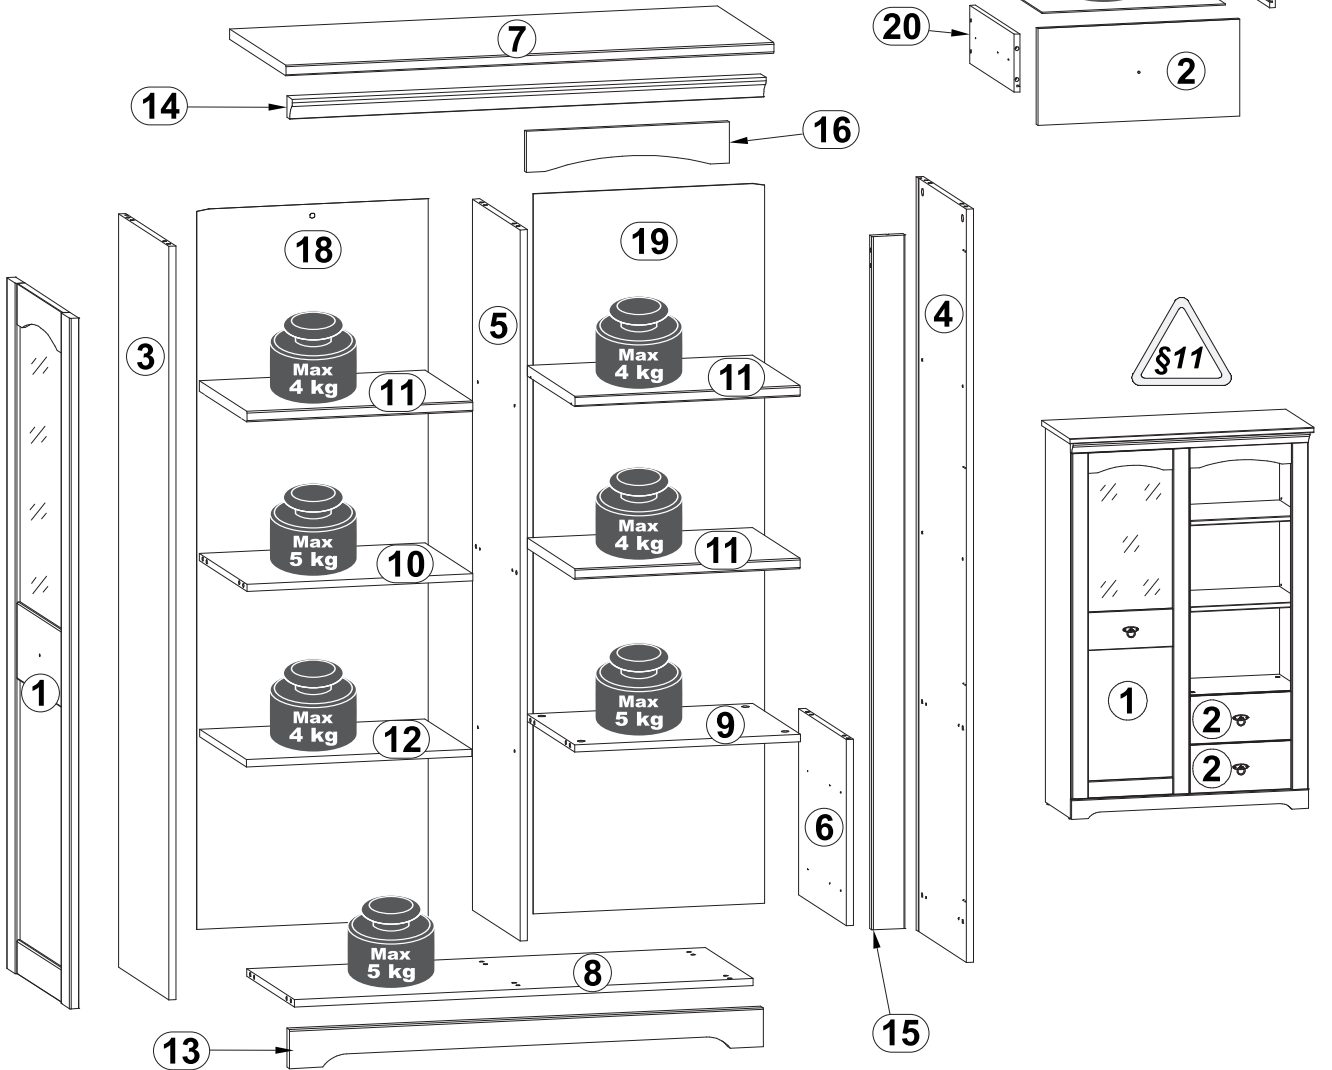

Патрік / Патрик / Patric

Вітрина / Витрина / Glass-fronted cabinet **REG1W2S**

A	B	C	D	A	B	C	D		
1	S405-025	1428	496	3/3	12	S405-308	475	365	2/3
2	S405-024	425	200	1/3	13	S405-411	1001	80	1/3
3	S405-133	1558	395	2/3	14	S405-556	1001	44	1/3
4	S405-134	1558	395	2/3	15	S405-416	1434	70	2/3
5	S405-135	1470	375	2/3	16	S405-417	429	97	1/3
6	S405-136	383	375	2/3	17	S405-926	379	349	1/3
7	S405-212	1029	445	1/3	18	S405-925	1491	490	3/3
8	S405-322	967	375	1/3	19	S405-924	1491	490	3/3
9	S405-324	475	375	2/3	20	S405-501	350	140	2/3
10	S405-325	475	375	2/3	21	S405-502	350	140	2/3
11	S405-323	475	368	1/3	22	S405-516	364	140	2/3

1x a133	3x a158	3x b43	3x c477/1	3x c477/2	16x d1	2x d36	11x d37	2x e1
7x e2	12x e3	8x e32	28x f1	2x f6	1x j11	2x j30	4x k1	1x k38/10
1x k38/3	20x l1	14x l2	1x n26/1	6x n108	1x o100/1	2x o100/2	4x p1	4x p1
49x p38	6x p51	6x p55	12x p140	26x r1	26x r16	24x s2	4x w207/1	4x w207/2
1x z1								

1

4

5

6

7

8

9

10