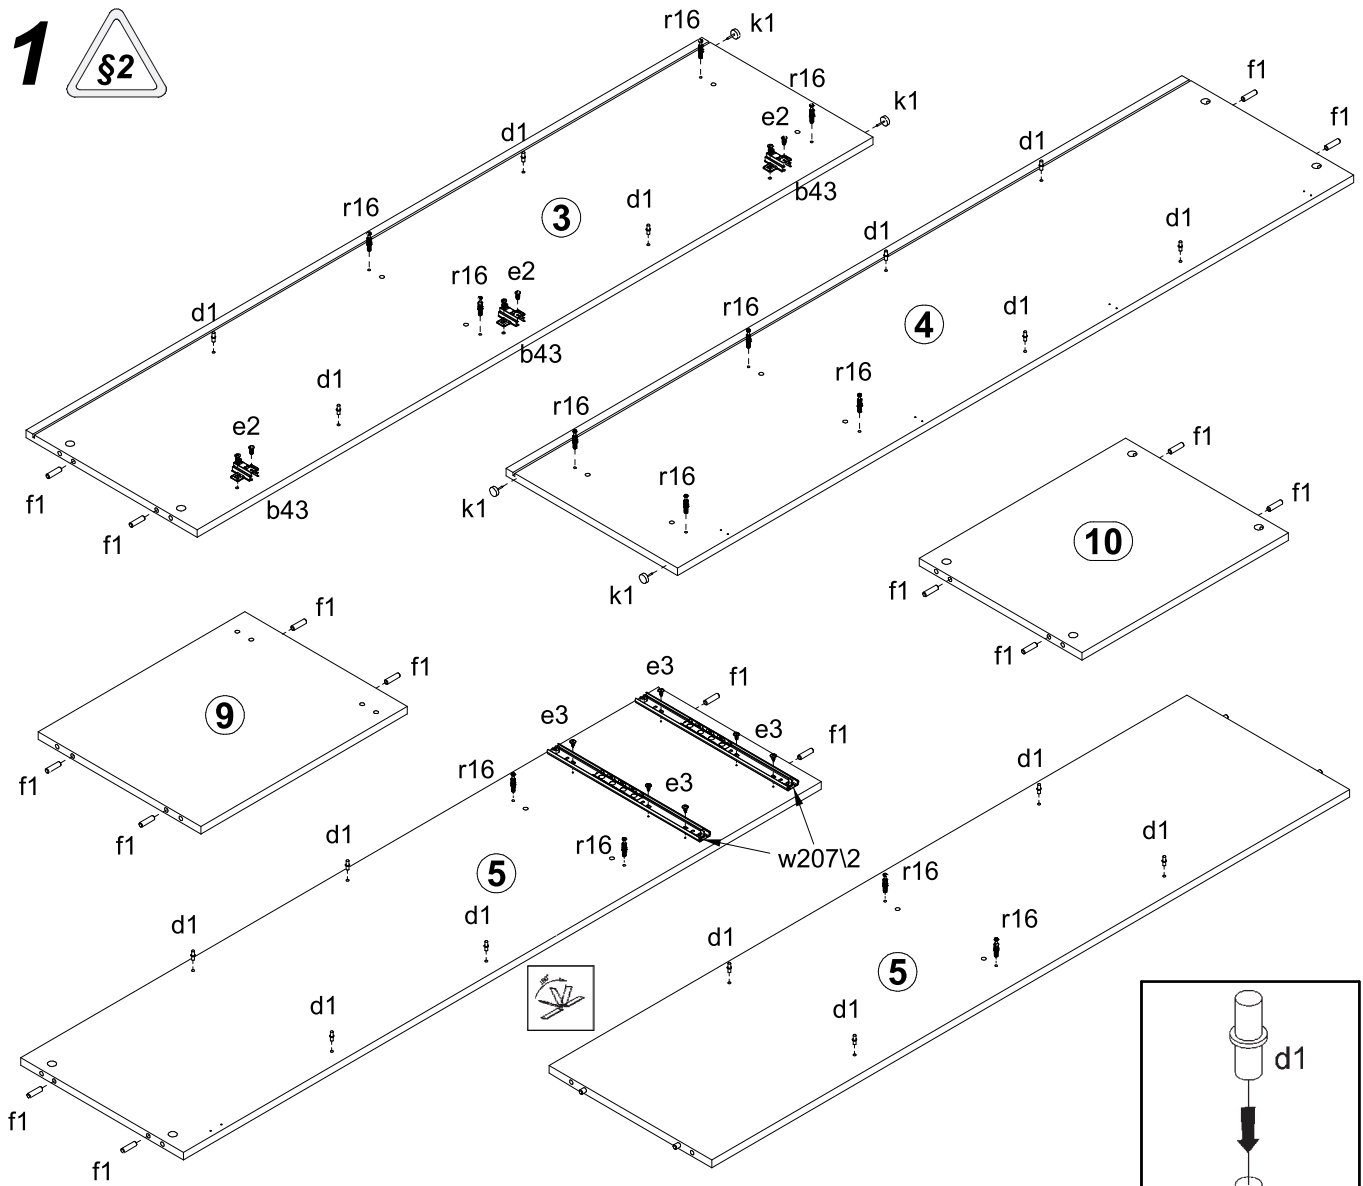

Патрік / Патрик / Patric

Вітрина / Витрина / Glass-fronted cabinet **REG1W2S**

A	B	C	D	A	B	C	D		
1	S405-025	1428	496	3/3	12	S405-308	475	365	2/3
2	S405-024	425	200	1/3	13	S405-411	1001	80	1/3
3	S405-133	1558	395	2/3	14	S405-556	1001	44	1/3
4	S405-134	1558	395	2/3	15	S405-416	1434	70	2/3
5	S405-135	1470	375	2/3	16	S405-417	429	97	1/3
6	S405-136	383	375	2/3	17	S405-926	379	349	1/3
7	S405-212	1029	445	1/3	18	S405-925	1491	490	3/3
8	S405-322	967	375	1/3	19	S405-924	1491	490	3/3
9	S405-324	475	375	2/3	20	S405-501	350	140	2/3
10	S405-325	475	375	2/3	21	S405-502	350	140	2/3
11	S405-323	475	368	1/3	22	S405-516	364	140	2/3

1x a133	3x a158	3x b43	3x c477/1	3x c477/2	16x d1	2x d36	11x d37	2x e1
7x e2	12x e3	8x e32	28x f1	2x f6	1x j11	2x j30	4x k1	1x k38/10
1x k38/3	20x l1	14x l2	1x n26/1	6x n108	1x o100/1	2x o100/2	4x p1	4x p1
49x p38	6x p51	6x p55	12x p140	26x r1	26x r16	24x s2	4x w207/1	4x w207/2
1x z1								

1

4

5

6

7

8

9

10

11

12