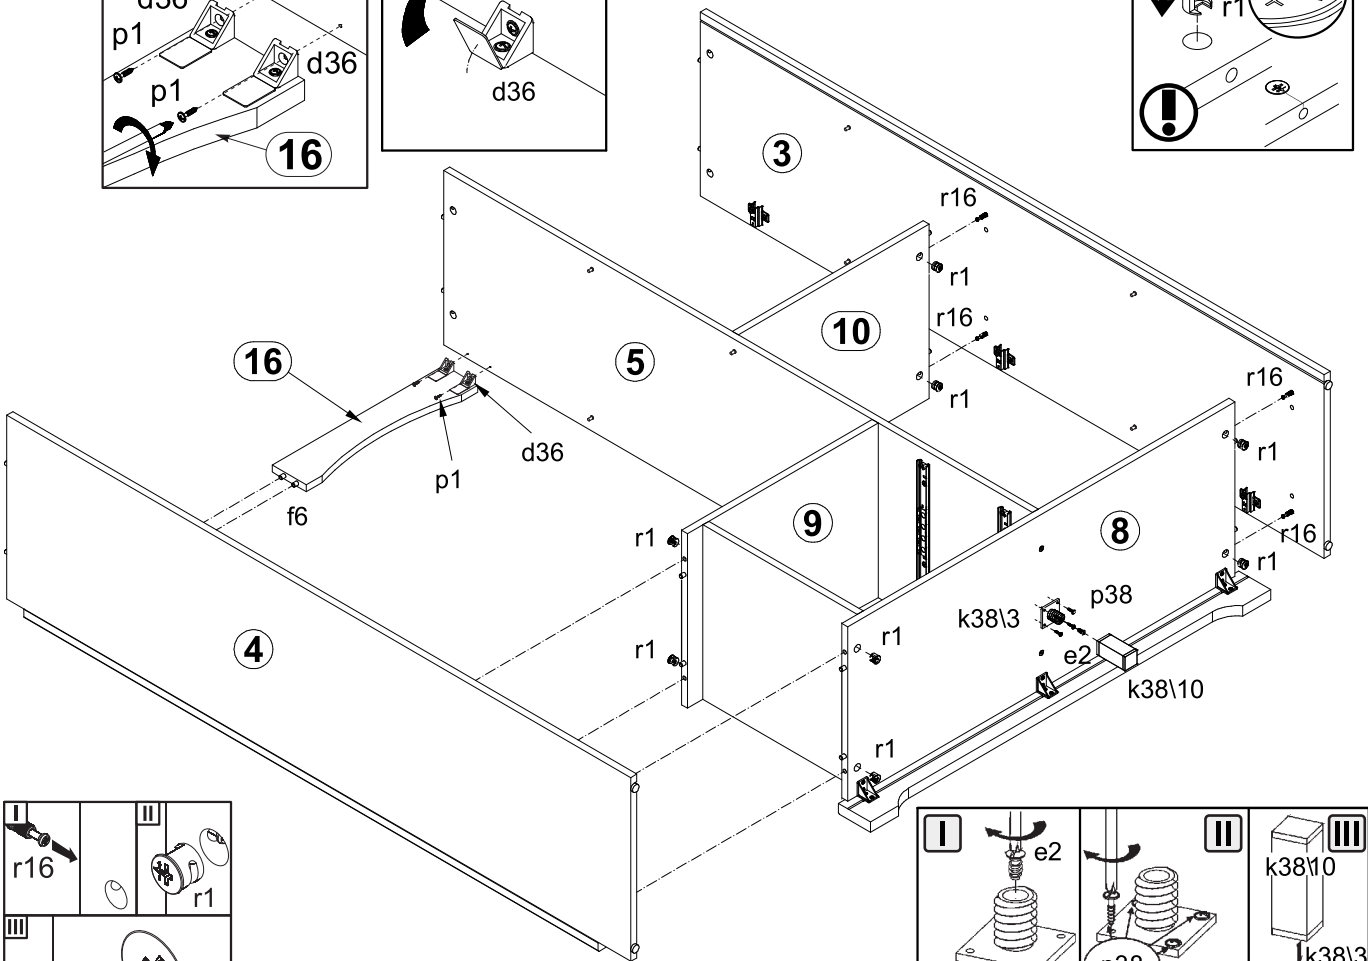

Патрік / Патрик / Patric

Вітрина / Витрина / Glass-fronted cabinet **REG1W2S**

A	B	C	D	A	B	C	D		
1	S405-025	1428	496	3/3	12	S405-308	475	365	2/3
2	S405-024	425	200	1/3	13	S405-411	1001	80	1/3
3	S405-133	1558	395	2/3	14	S405-556	1001	44	1/3
4	S405-134	1558	395	2/3	15	S405-416	1434	70	2/3
5	S405-135	1470	375	2/3	16	S405-417	429	97	1/3
6	S405-136	383	375	2/3	17	S405-926	379	349	1/3
7	S405-212	1029	445	1/3	18	S405-925	1491	490	3/3
8	S405-322	967	375	1/3	19	S405-924	1491	490	3/3
9	S405-324	475	375	2/3	20	S405-501	350	140	2/3
10	S405-325	475	375	2/3	21	S405-502	350	140	2/3
11	S405-323	475	368	1/3	22	S405-516	364	140	2/3

1x a133	3x a158	3x b43	3x c477/1	3x c477/2	16x d1	2x d36	11x d37	2x e1
7x e2	12x e3	8x e32	28x f1	2x f6	1x j11	2x j30	4x k1	1x k38/10
1x k38/3	20x l1	14x l2	1x n26/1	6x n108	1x o100/1	2x o100/2	4x p1	4x p1
49x p38	6x p51	6x p55	12x p140	26x r1	26x r16	24x s2	4x w207/1	4x w207/2
1x z1								

1

4

5

6

7

8

9

10