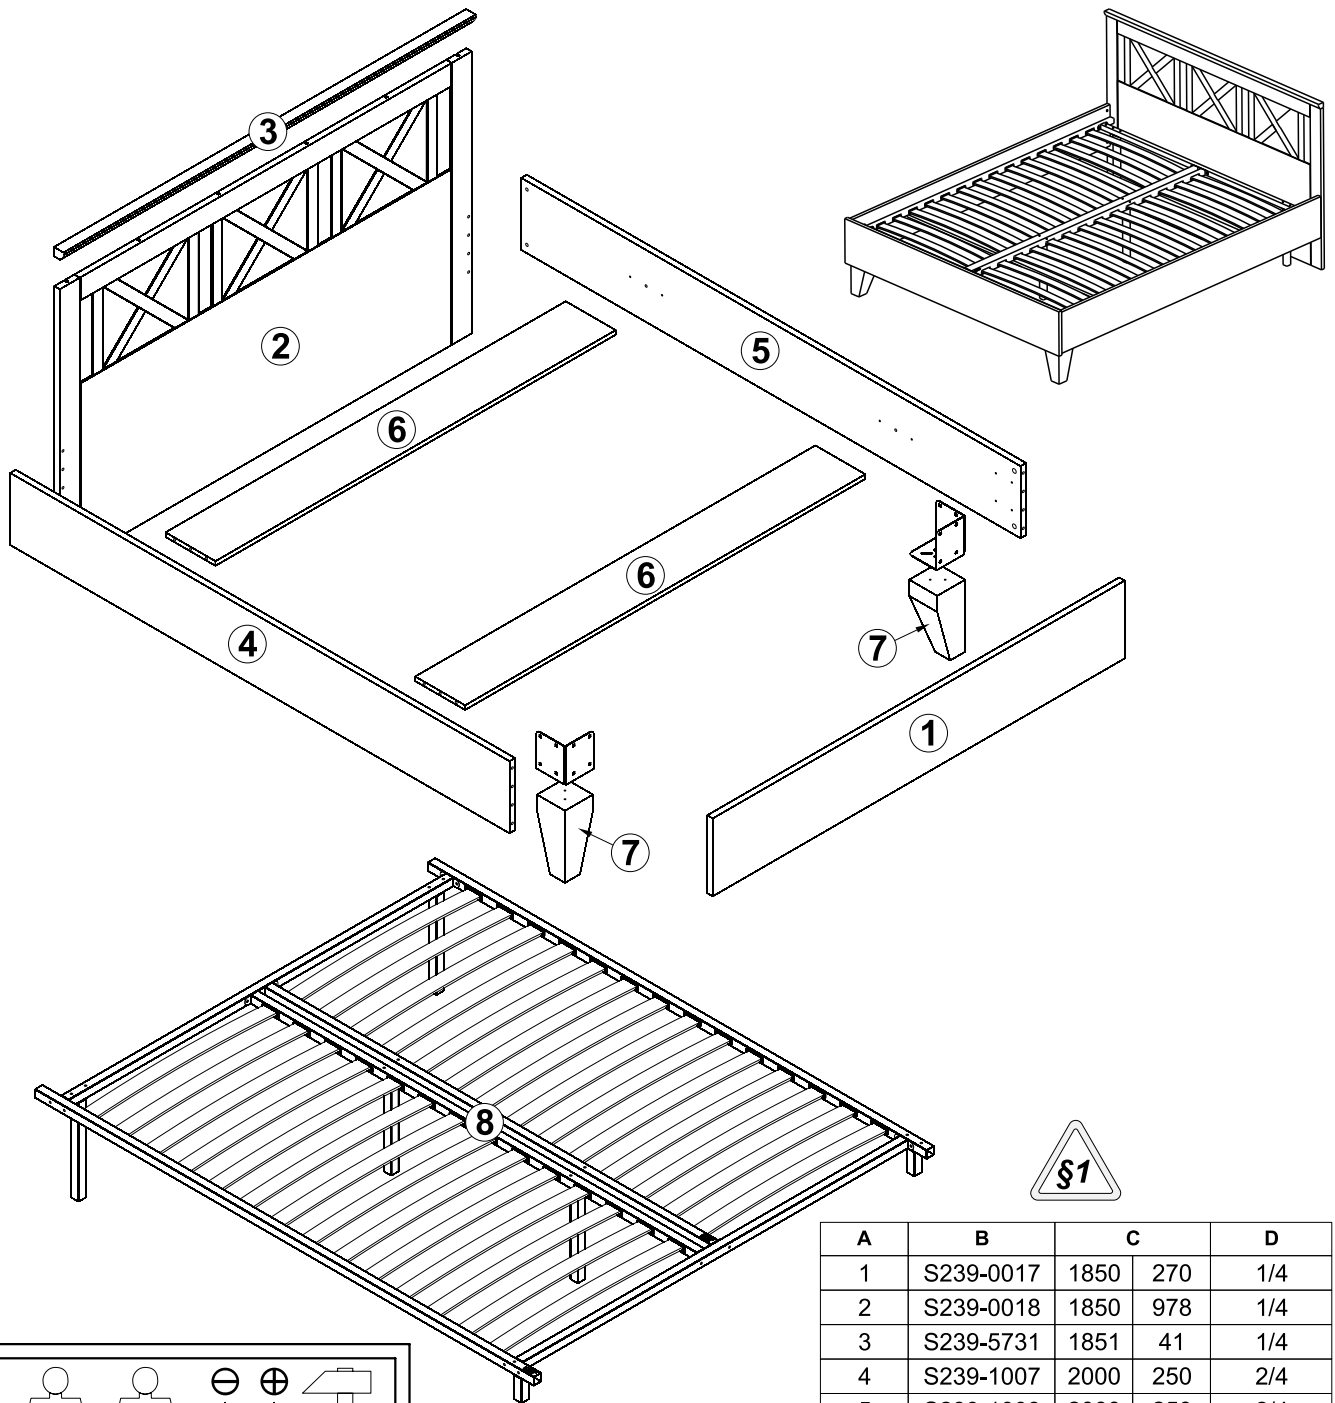

Тіна / Тина

Ліжко / Кровать **LOZ/180** (каркас з основою під матрац) (каркас с основанием под матраc)

A	B	C		D
1	S239-0017	1850	270	1/4
2	S239-0018	1850	978	1/4
3	S239-5731	1851	41	1/4
4	S239-1007	2000	250	2/4
5	S239-1008	2000	250	2/4
6	S239-1021	1803	200	2/4
7	k120/1	250	112	3/4
8		1800	2000	4/4

1

2

3