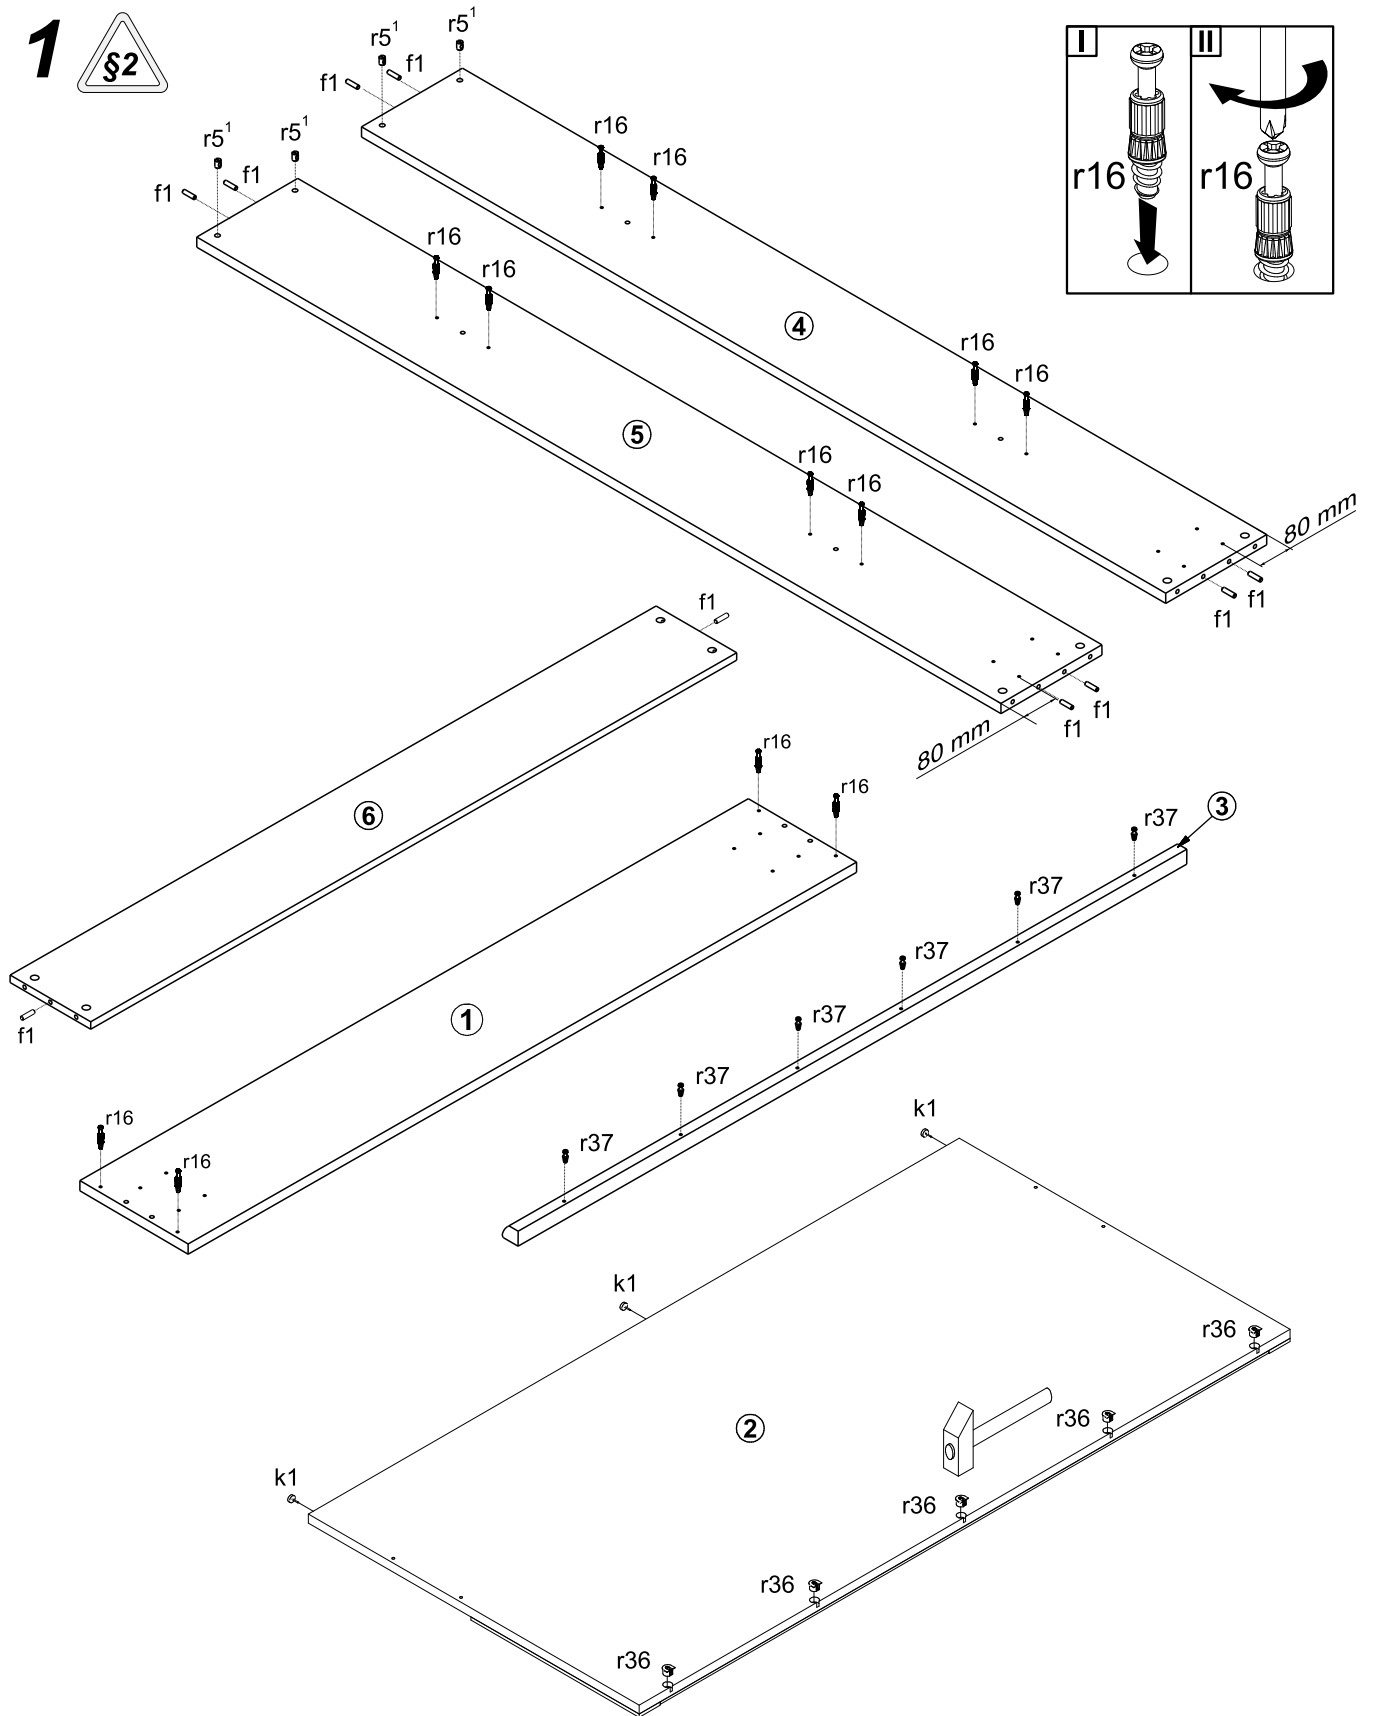

Тіна / Тина

Ліжко / Кровать **LOZ/180** (каркас з основою під матрац) (каркас с основанием под матраc)

A	B	C		D
1	S239-0017	1850	270	1/4
2	S239-0018	1850	978	1/4
3	S239-5731	1851	41	1/4
4	S239-1007	2000	250	2/4
5	S239-1008	2000	250	2/4
6	S239-1021	1803	200	2/4
7	k120/1	250	112	3/4
8		1800	2000	4/4

1

2

3