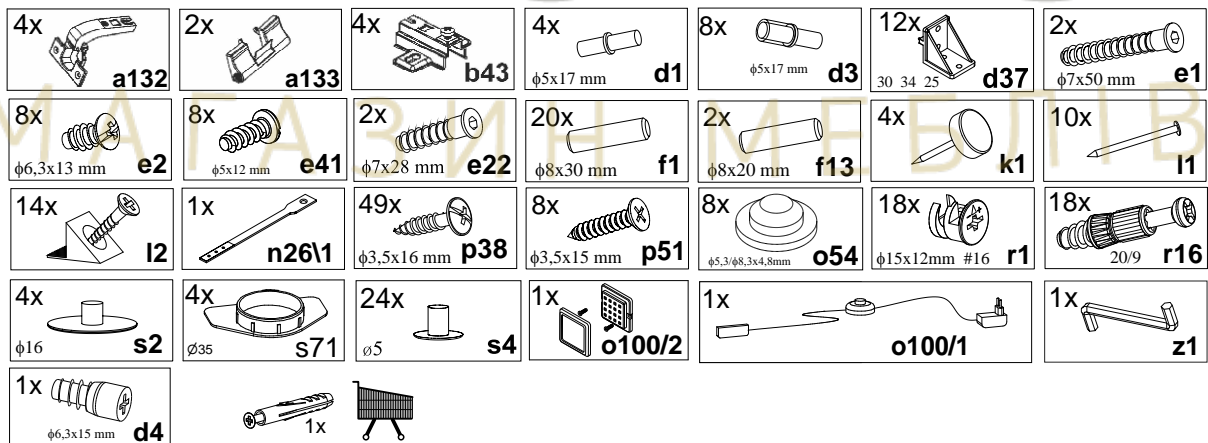

/

/ Erika

/

/ Glass-fronted cabinet **REG1W1D**

A	B	C	D	
1	S404-0010	544	544	4/4
2	S404-0020	145	544	4/4
3	S404-0021	120	544	4/4
4	S404-5054	1048	543	3/4
5	S404-1025	2018	428	1/4
6	S404-1026	2018	428	1/4
7	S404-2007	691	454	2/4
8	S404-3010	657	428	2/4
9	S404-3012	657	408	2/4
10	S404-3013	657	392	2/4
11	S404-3014	656	393	2/4
12	S404-5018	2018	70	1/4
13	S404-5019	2018	70	1/4
14	S404-5016	549	70	2/4
15	S404-5017	549	70	2/4
16	S404-4011	657	160	2/4
17	S404-4008	657	60	2/4
18	S404-9305	1946	333	1/4
19	S404-9306	1946	333	1/4
20	LH-1934	1934	14	1/4

1 §2

2 §6

**3**

**4**

5