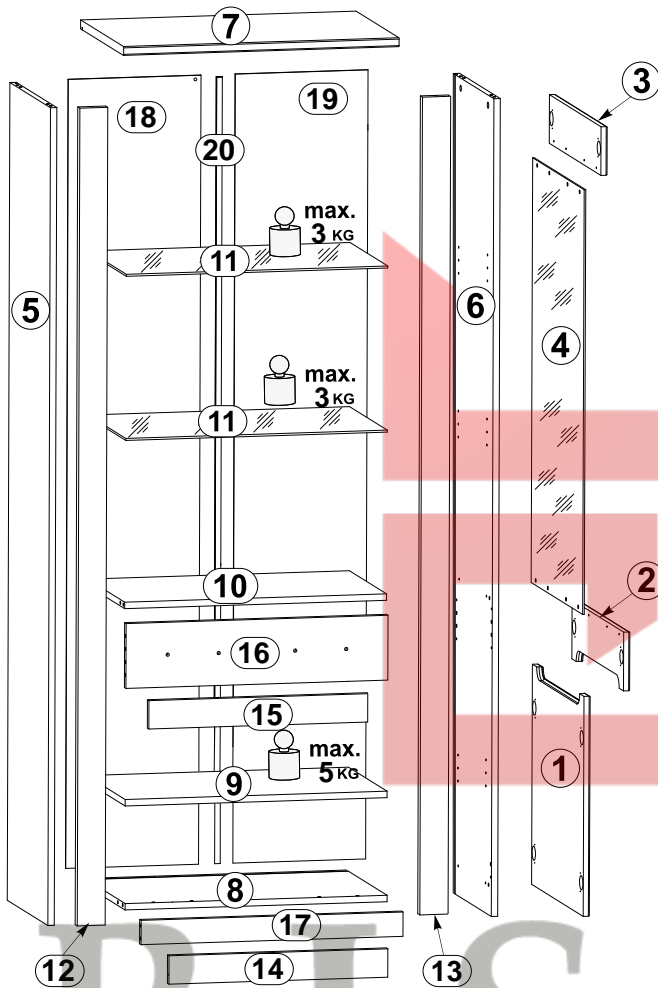

/

/ Erika

/

/ Glass-fronted cabinet **REG1W1D**

A	B	C	D	
1	S404-0010	544	544	4/4
2	S404-0020	145	544	4/4
3	S404-0021	120	544	4/4
4	S404-5054	1048	543	3/4
5	S404-1025	2018	428	1/4
6	S404-1026	2018	428	1/4
7	S404-2007	691	454	2/4
8	S404-3010	657	428	2/4
9	S404-3012	657	408	2/4
10	S404-3013	657	392	2/4
11	S404-3014	656	393	2/4
12	S404-5018	2018	70	1/4
13	S404-5019	2018	70	1/4
14	S404-5016	549	70	2/4
15	S404-5017	549	70	2/4
16	S404-4011	657	160	2/4
17	S404-4008	657	60	2/4
18	S404-9305	1946	333	1/4
19	S404-9306	1946	333	1/4
20	LH-1934	1934	14	1/4