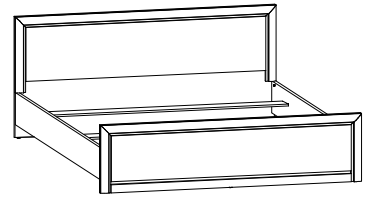

КОЕН

Ліжко / Кровать LOZ/160 (каркас)

A	B	C		D
1	S136-151	2000	250	3/3
2	S136-0020	1650	420	1/3
2A	S136-020A	1650	420	1/3
3	S136-0021	1650	750	2/3
3A	S136-021A	1650	750	2/3
4	S136-152	1603	200	3/3

- Фасад ДСП
- Фасад МДФ
- Фасад ДСП
- Фасад МДФ