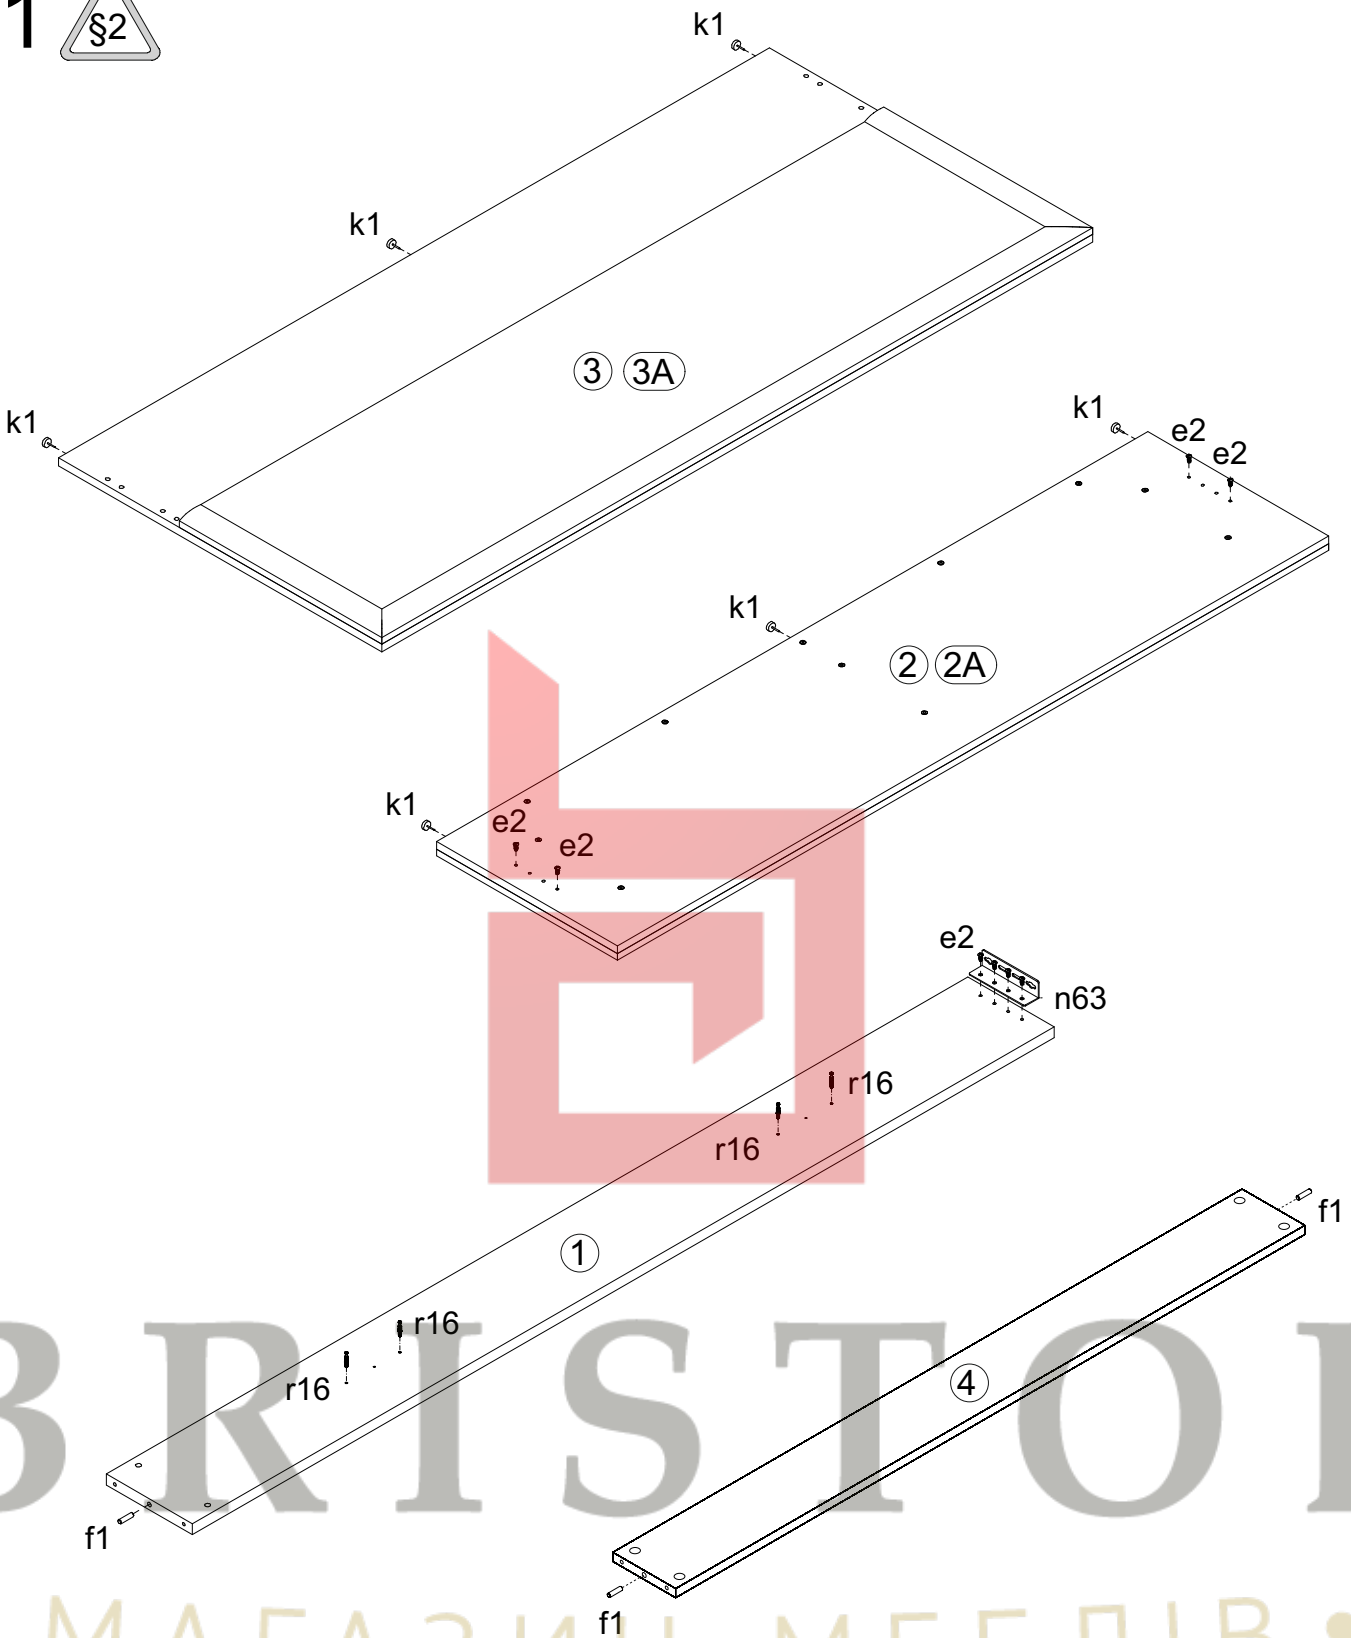

КОЕН

Ліжко / Кровать LOZ/160 (каркас)

A	B	C		D
1	S136-151	2000	250	3/3
2	S136-0020	1650	420	1/3
2A	S136-020A	1650	420	1/3
3	S136-0021	1650	750	2/3
3A	S136-021A	1650	750	2/3
4	S136-152	1603	200	3/3

- Фасад ДСП
- Фасад МДФ
- Фасад ДСП
- Фасад МДФ

1 

4

5