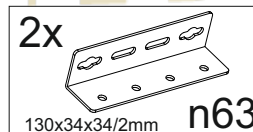

КОЕН

Ліжко / Кровать LOZ/160 (каркас)

A	B	C		D
1	S136-151	2000	250	3/3
2	S136-0020	1650	420	1/3
2A	S136-020A	1650	420	1/3
3	S136-0021	1650	750	2/3
3A	S136-021A	1650	750	2/3
4	S136-152	1603	200	3/3

- Фасад ДСП
- Фасад МДФ
- Фасад ДСП
- Фасад МДФ