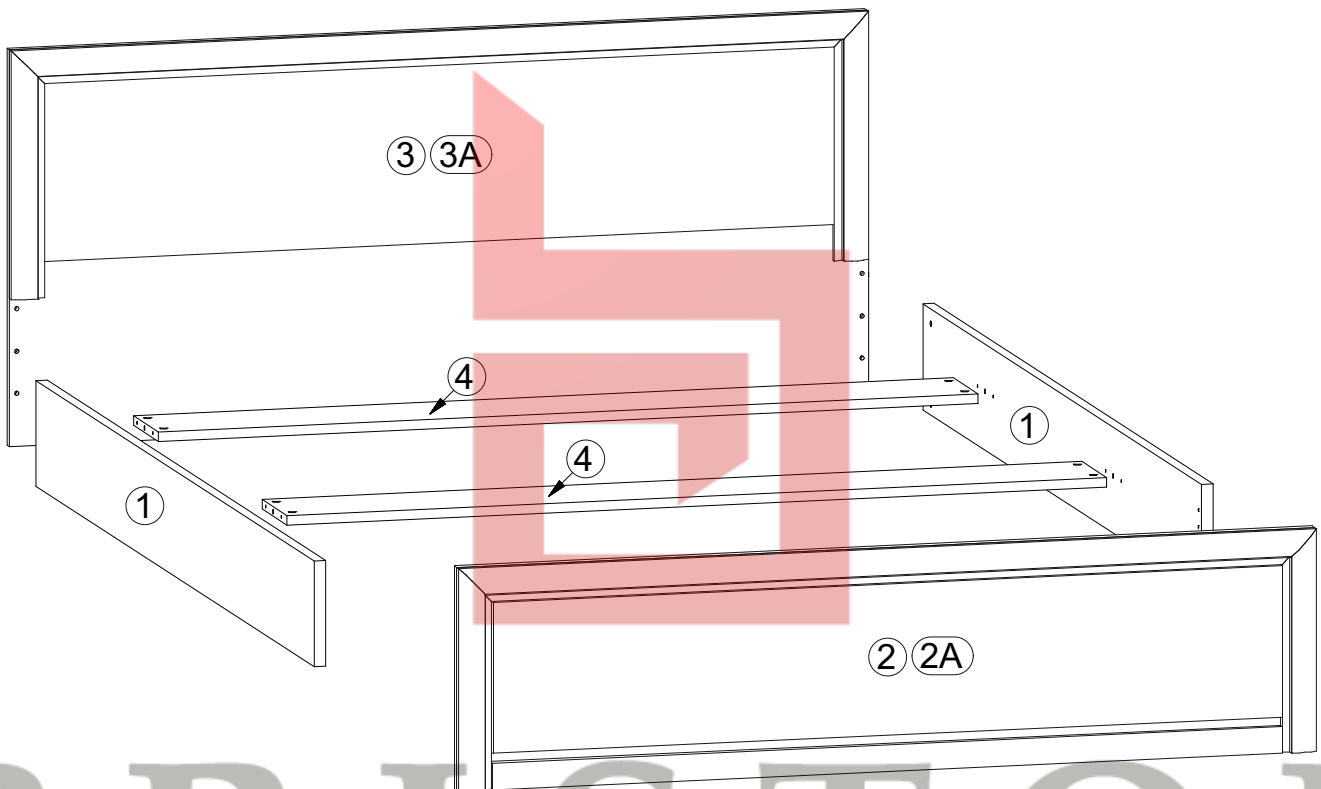

КОЕН

Ліжко / Кровать LOZ/160 (каркас)

A	B	C		D
1	S136-151	2000	250	3/3
2	S136-0020	1650	420	1/3
2A	S136-020A	1650	420	1/3
3	S136-0021	1650	750	2/3
3A	S136-021A	1650	750	2/3
4	S136-152	1603	200	3/3

- Фасад ДСП
- Фасад МДФ
- Фасад ДСП
- Фасад МДФ