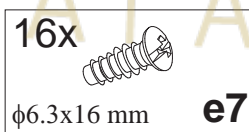

/

/ Kabi

/

/ Desk **BIU 140_160****BIU 140****BIU 160**

A	B	C	D		
1	S171-227	1400	700	1/2	} BIU 140
2	S171-414	1286	400	1/2	
1	S171-226	1600	700	1/2	} BIU 160
2	S171-413	1486	400	1/2	
3	S171-572	667	748	2/2	