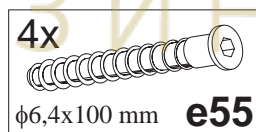

/

/ Kabi

/

/ Desk **BIU 140_160****BIU 140****BIU 160**

A	B	C	D		
1	S171-227	1400	700	1/2	} BIU 140
2	S171-414	1286	400	1/2	
1	S171-226	1600	700	1/2	} BIU 160
2	S171-413	1486	400	1/2	
3	S171-572	667	748	2/2	