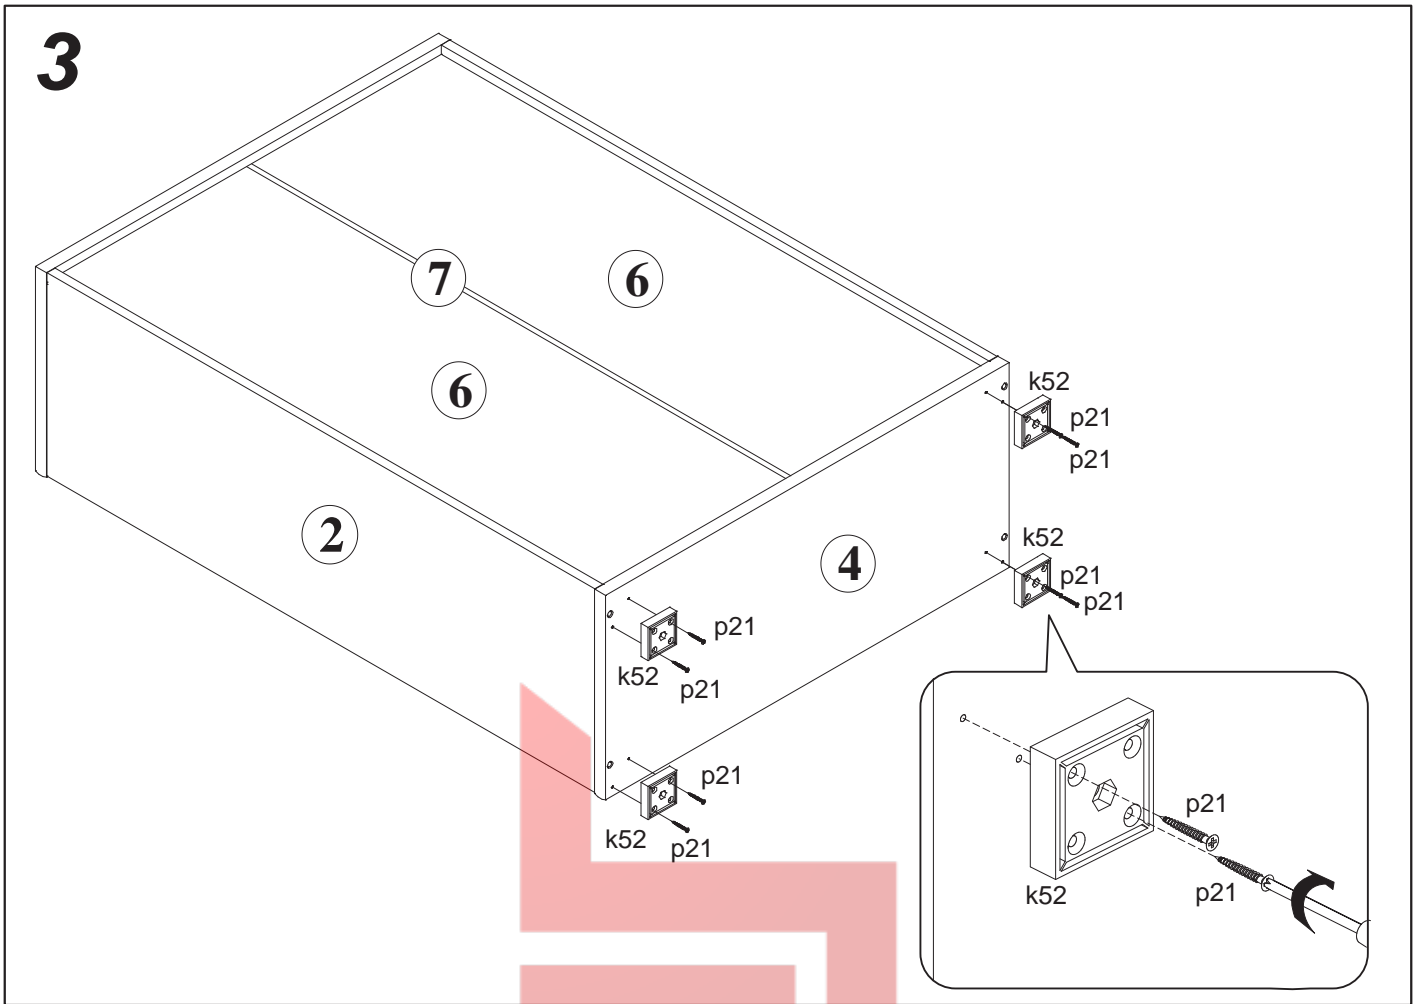

/

/ Kabi

/

/ Shelf unit **REG 53/114**

A	B	C	D
1	S171-107-01	1075x346	1/1
2	S171-108-01	1075x346	1/1
3	S171-205	525x350	1/1
4	S171-206	525x350	1/1
5	S171-303-01	492x307	1/1
6	S171-904	1089x252	1/1
7	LH-1074	1074x14	1/1