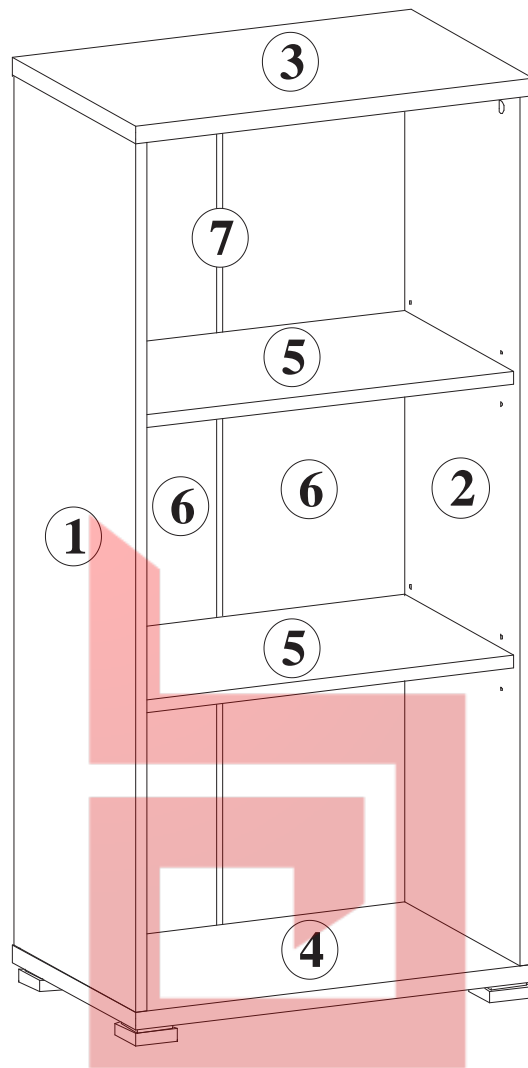

/

/ Kabi

/

/ Shelf unit **REG 53/114**

A	B	C	D
1	S171-107-01	1075x346	1/1
2	S171-108-01	1075x346	1/1
3	S171-205	525x350	1/1
4	S171-206	525x350	1/1
5	S171-303-01	492x307	1/1
6	S171-904	1089x252	1/1
7	LH-1074	1074x14	1/1

5

BRISTOL

• МАГАЗИН МЕБЛІВ •