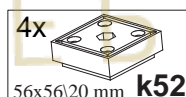

/

/ Kabi

/

/ Shelf unit **REG 53/114**

A	B	C	D
1	S171-107-01	1075x346	1/1
2	S171-108-01	1075x346	1/1
3	S171-205	525x350	1/1
4	S171-206	525x350	1/1
5	S171-303-01	492x307	1/1
6	S171-904	1089x252	1/1
7	LH-1074	1074x14	1/1