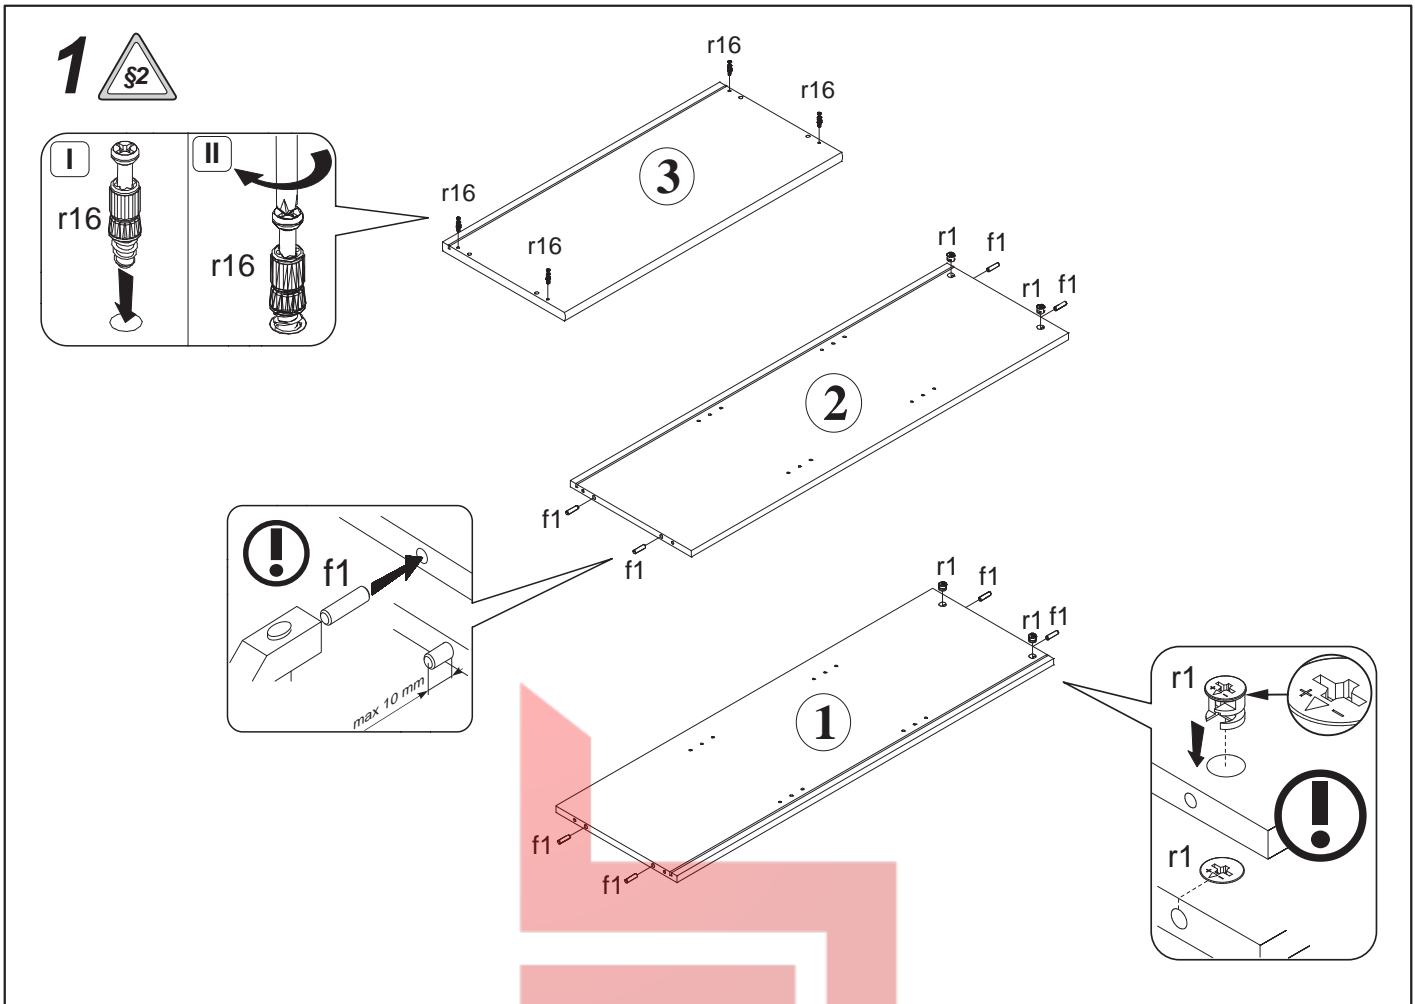

/

/ Kabi

/

/ Shelf unit **REG 53/114**

A	B	C	D
1	S171-107-01	1075x346	1/1
2	S171-108-01	1075x346	1/1
3	S171-205	525x350	1/1
4	S171-206	525x350	1/1
5	S171-303-01	492x307	1/1
6	S171-904	1089x252	1/1
7	LH-1074	1074x14	1/1