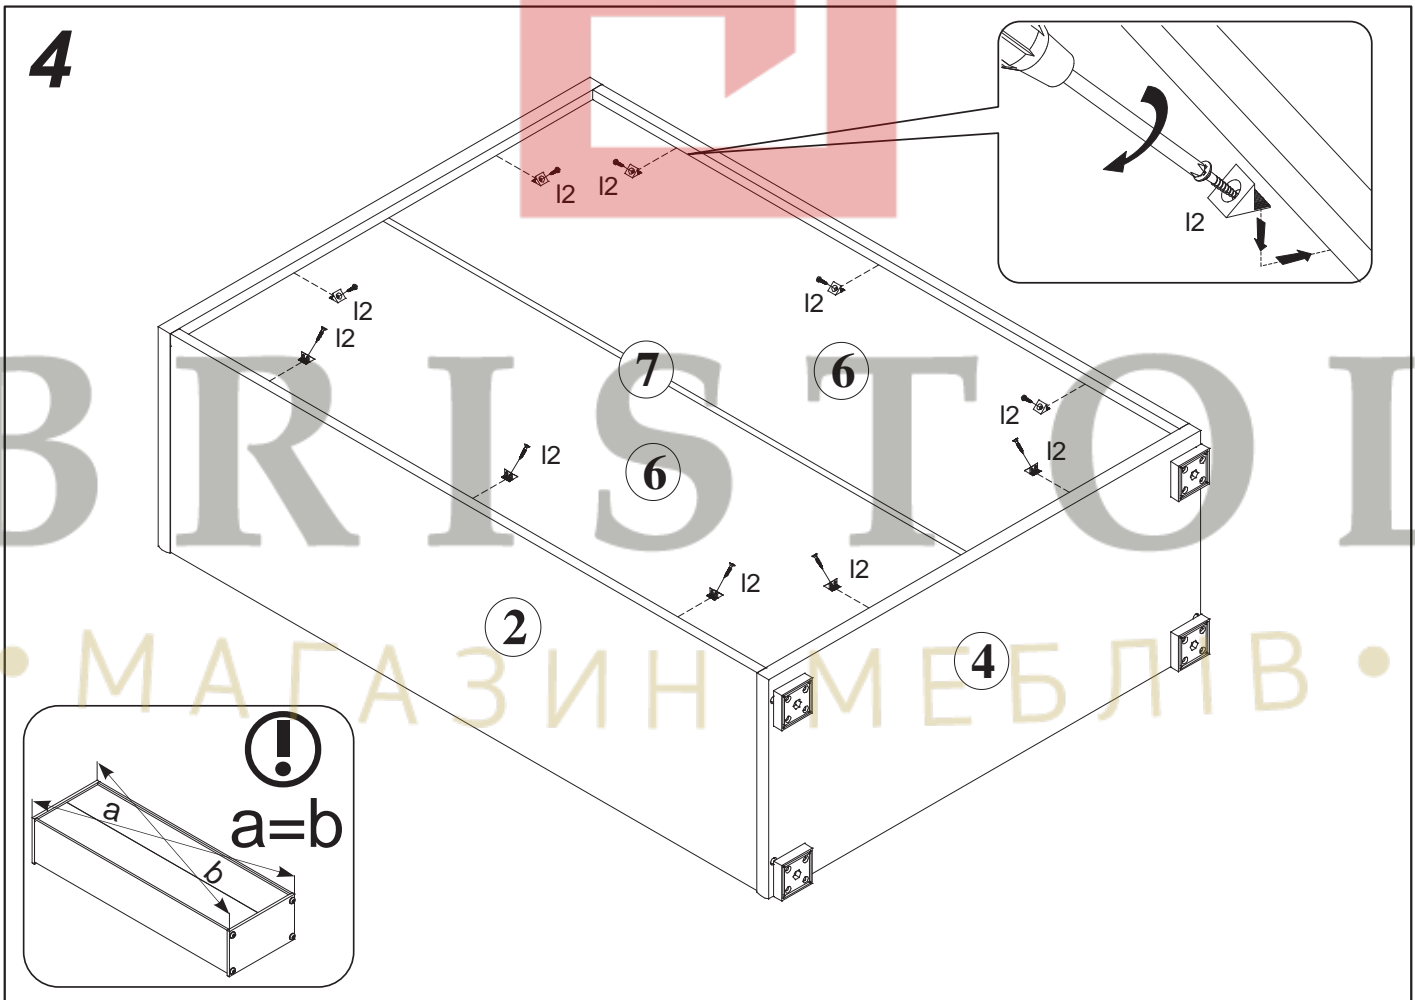

/

/ Kabi

/

/ Shelf unit **REG 53/114**

A	B	C	D
1	S171-107-01	1075x346	1/1
2	S171-108-01	1075x346	1/1
3	S171-205	525x350	1/1
4	S171-206	525x350	1/1
5	S171-303-01	492x307	1/1
6	S171-904	1089x252	1/1
7	LH-1074	1074x14	1/1