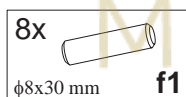

/

/ Kabi

/

/ Shelf unit **REG 53/114**

A	B	C	D
1	S171-107-01	1075x346	1/1
2	S171-108-01	1075x346	1/1
3	S171-205	525x350	1/1
4	S171-206	525x350	1/1
5	S171-303-01	492x307	1/1
6	S171-904	1089x252	1/1
7	LH-1074	1074x14	1/1