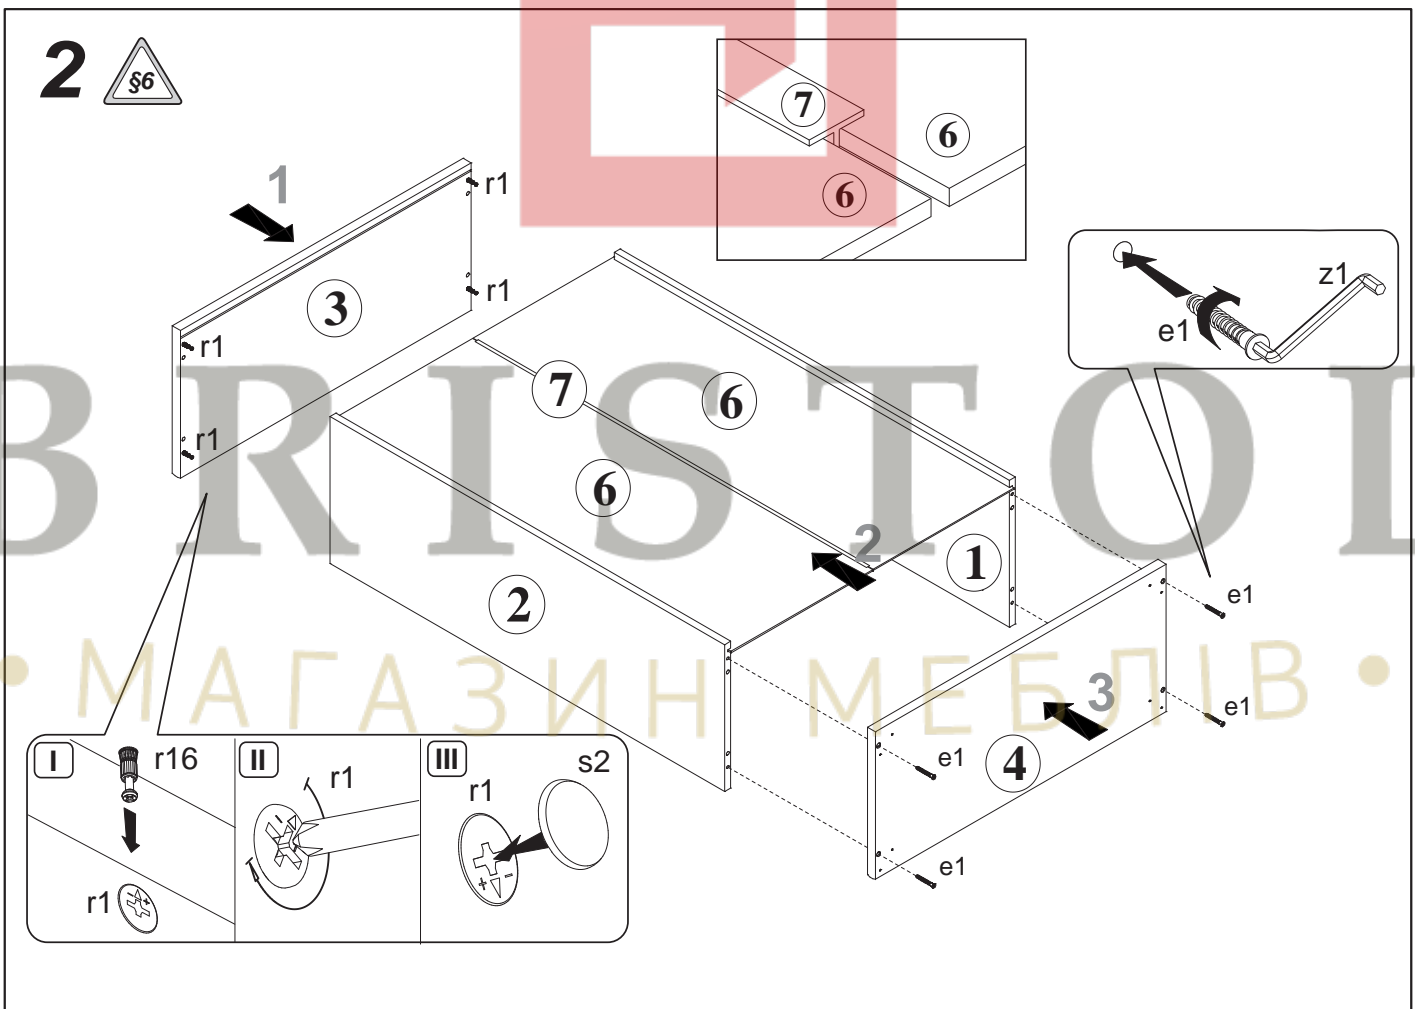

/

/ Kabi

/

/ Shelf unit **REG 53/114**

A	B	C	D
1	S171-107-01	1075x346	1/1
2	S171-108-01	1075x346	1/1
3	S171-205	525x350	1/1
4	S171-206	525x350	1/1
5	S171-303-01	492x307	1/1
6	S171-904	1089x252	1/1
7	LH-1074	1074x14	1/1

5

BRISTOL

• МАГАЗИН МЕБЛІВ •