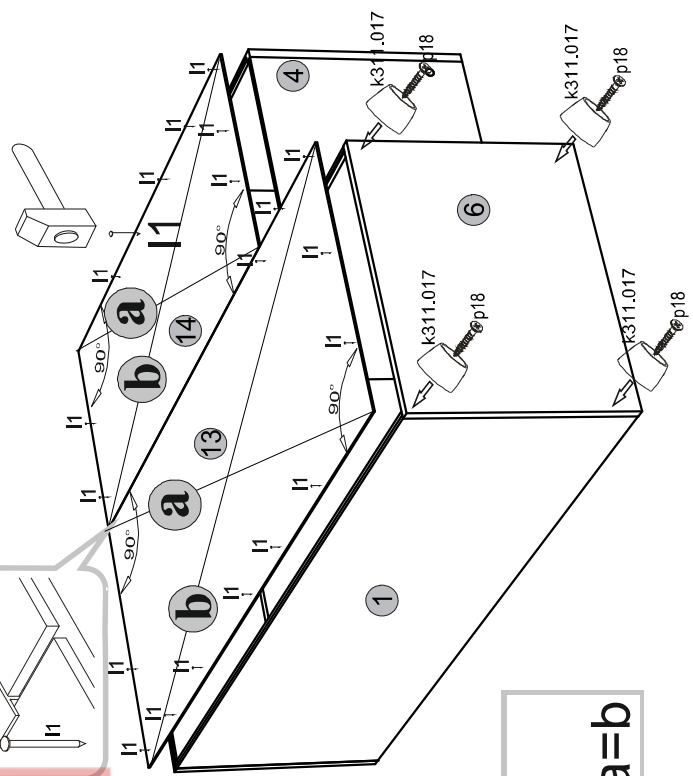

# Instalation manual

SOLO: NAD\_TV\_2W\_P

Element symbol	Dimensions			Code	Package
	1	16	1		
1	1303	391	16	SN-155	1/1
2	1004	391	16	SN-156	1/1
3	900	391	16	SN-224	1/1
4	384	391	16	SN-334	1/1
5	718	391	16	SN-157	1/1
6	500	391	16	SN-225	1/1
7	867	391	16	SN-338	1/1
8	466	391	16	SN-336	1/1
9	789	498	16	SN-051	2/2
10	474	398	16	SN-052	2/2
11	188	498	16	SN-582	2/2
12	188	398	16	SN-585	2/2
13	1329	488	3	SN-632	3/3
14	1010	405	3	SN-633	3/3
15	866	360	5	SN-337	4/4
16	422	478	4	SN-048	5/5
17	422	378	4	SN-050	5/5

1

3

2

4

5

7

6

8

**!** a=b

9

10

МАТА 3/4 И МЕБЛИ

BRISTOL