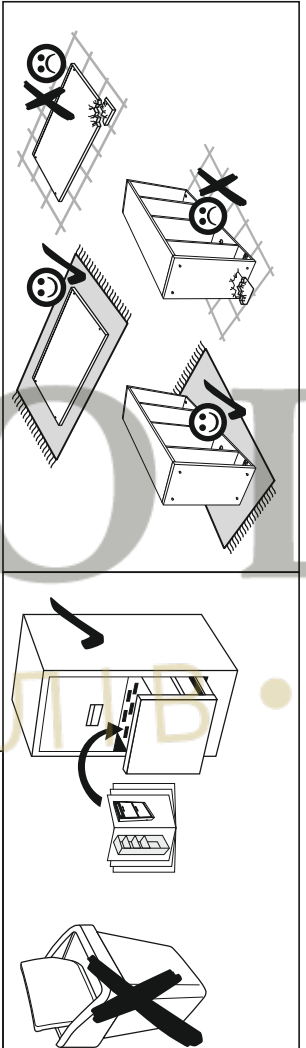

# Instalation manual

SOLO: NAD\_TV\_2W\_P

Element symbol	Dimensions			Code	Package
	1	16	1		
1	1303	391	16	SN-155	1/1
2	1004	391	16	SN-156	1/1
3	900	391	16	SN-224	1/1
4	384	391	16	SN-334	1/1
5	718	391	16	SN-157	1/1
6	500	391	16	SN-225	1/1
7	867	391	16	SN-338	1/1
8	466	391	16	SN-336	1/1
9	789	498	16	SN-051	2/2
10	474	398	16	SN-052	2/2
11	188	498	16	SN-582	2/2
12	188	398	16	SN-585	2/2
13	1329	488	3	SN-632	3/3
14	1010	405	3	SN-633	3/3
15	866	360	5	SN-337	4/4
16	422	478	4	SN-048	5/5
17	422	378	4	SN-050	5/5

**!** a=b

9

10

МАТА 3/4 И МЕБЛИ

BRISTOL