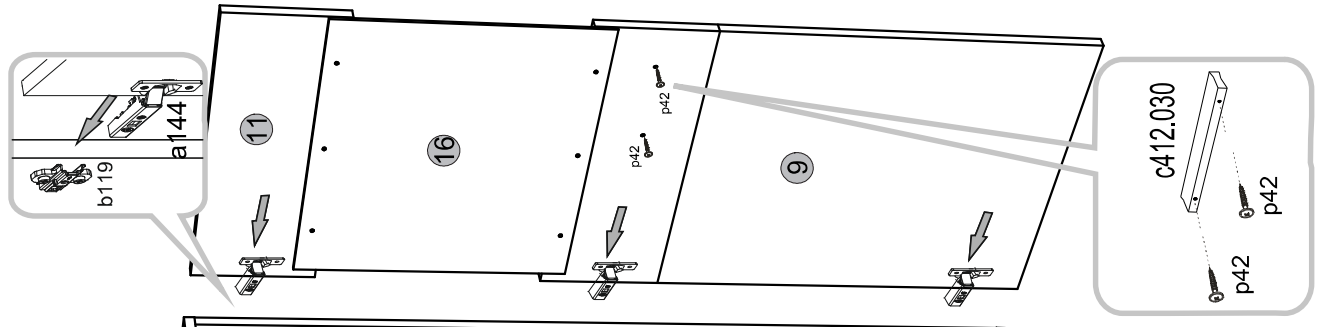

# Instalation manual

SOLO: NAD\_TV\_2W\_P

Element symbol	Dimensions			Code	Package
	1	16	1		
1	1303	391	16	SN-155	1/1
2	1004	391	16	SN-156	1/1
3	900	391	16	SN-224	1/1
4	384	391	16	SN-334	1/1
5	718	391	16	SN-157	1/1
6	500	391	16	SN-225	1/1
7	867	391	16	SN-338	1/1
8	466	391	16	SN-336	1/1
9	789	498	16	SN-051	2/2
10	474	398	16	SN-052	2/2
11	188	498	16	SN-582	2/2
12	188	398	16	SN-585	2/2
13	1329	488	3	SN-632	3/3
14	1010	405	3	SN-633	3/3
15	866	360	5	SN-337	4/4
16	422	478	4	SN-048	5/5
17	422	378	4	SN-050	5/5

**!** a=b

9

10

МАТА 3/4 И МЕБЛИ

BRISTOL