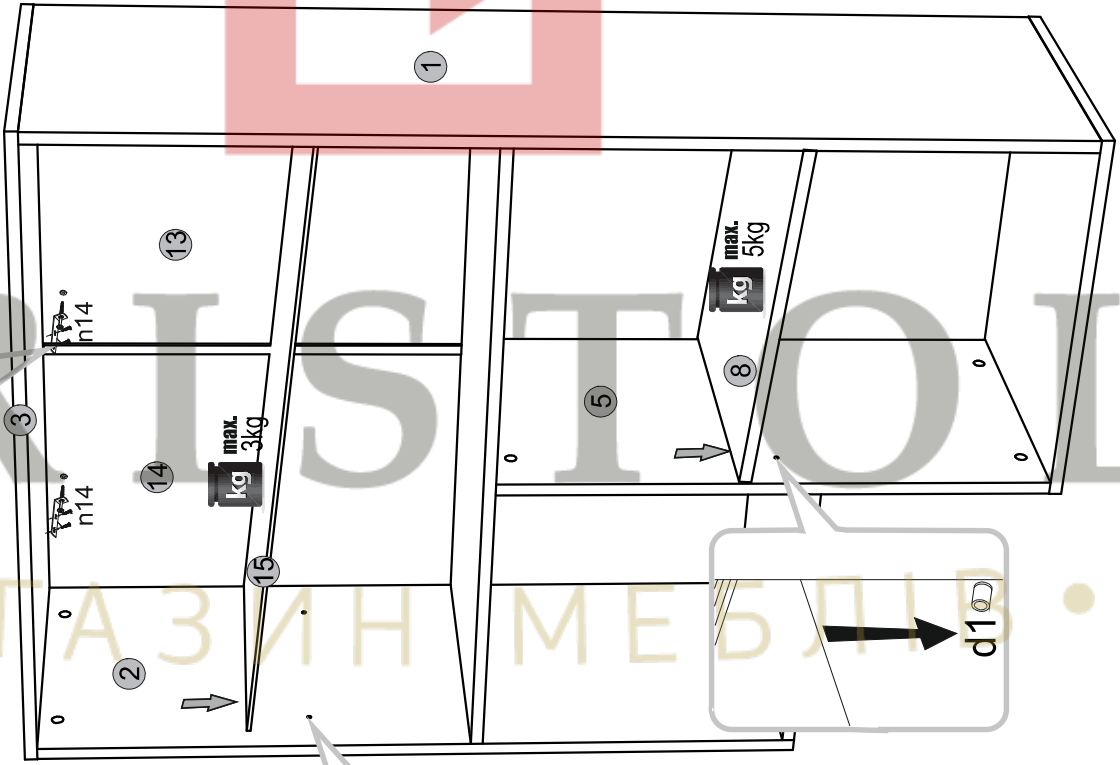

# Instalation manual

SOLO: NAD\_TV\_2W\_P

Element symbol	Dimensions			Code	Package
	1	16	1		
1	1303	391	16	SN-155	1/1
2	1004	391	16	SN-156	1/1
3	900	391	16	SN-224	1/1
4	384	391	16	SN-334	1/1
5	718	391	16	SN-157	1/1
6	500	391	16	SN-225	1/1
7	867	391	16	SN-338	1/1
8	466	391	16	SN-336	1/1
9	789	498	16	SN-051	2/2
10	474	398	16	SN-052	2/2
11	188	498	16	SN-582	2/2
12	188	398	16	SN-585	2/2
13	1329	488	3	SN-632	3/3
14	1010	405	3	SN-633	3/3
15	866	360	5	SN-337	4/4
16	422	478	4	SN-048	5/5
17	422	378	4	SN-050	5/5

1

3

2

4

5

7

6

8

**!** a=b

9

10

МАТА 3/4 И МЕБЛИ

BRISTOL