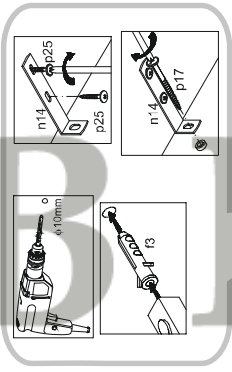

# Instalation manual

SOLO: NAD\_TV\_2W\_P

Element symbol	Dimensions			Code	Package
	1	16	1		
1	1303	391	16	SN-155	1/1
2	1004	391	16	SN-156	1/1
3	900	391	16	SN-224	1/1
4	384	391	16	SN-334	1/1
5	718	391	16	SN-157	1/1
6	500	391	16	SN-225	1/1
7	867	391	16	SN-338	1/1
8	466	391	16	SN-336	1/1
9	789	498	16	SN-051	2/2
10	474	398	16	SN-052	2/2
11	188	498	16	SN-582	2/2
12	188	398	16	SN-585	2/2
13	1329	488	3	SN-632	3/3
14	1010	405	3	SN-633	3/3
15	866	360	5	SN-337	4/4
16	422	478	4	SN-048	5/5
17	422	378	4	SN-050	5/5

1

3

2

4

5

7

6

8

**!** a=b

9

10

МАТА 3/4 И МЕБЛИ

BRISTOL