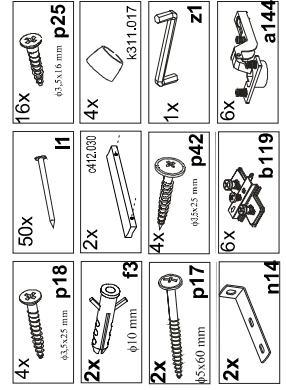

# Instalation manual

SOLO: NAD\_TV\_2W\_P

Element symbol	Dimensions			Code	Package
	1	16	1		
1	1303	391	16	SN-155	1/1
2	1004	391	16	SN-156	1/1
3	900	391	16	SN-224	1/1
4	384	391	16	SN-334	1/1
5	718	391	16	SN-157	1/1
6	500	391	16	SN-225	1/1
7	867	391	16	SN-338	1/1
8	466	391	16	SN-336	1/1
9	789	498	16	SN-051	2/2
10	474	398	16	SN-052	2/2
11	188	498	16	SN-582	2/2
12	188	398	16	SN-585	2/2
13	1329	488	3	SN-632	3/3
14	1010	405	3	SN-633	3/3
15	866	360	5	SN-337	4/4
16	422	478	4	SN-048	5/5
17	422	378	4	SN-050	5/5

1

3

2

4

5

7

6

8

**!** a=b

9

10

МАТА 3/4 И МЕБЛИ

BRISTOL