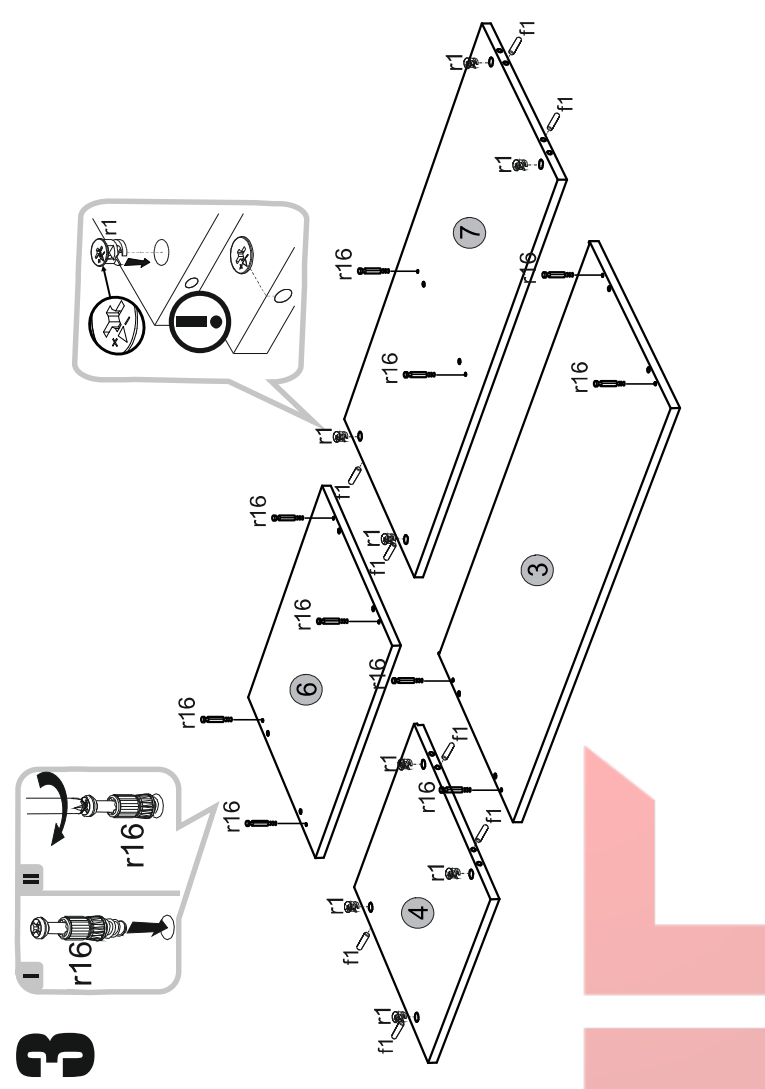

# Instalation manual

SOLO: NAD\_TV\_2W\_P

Element symbol	Dimensions			Code	Package
	1	16	1		
1	1303	391	16	SN-155	1/1
2	1004	391	16	SN-156	1/1
3	900	391	16	SN-224	1/1
4	384	391	16	SN-334	1/1
5	718	391	16	SN-157	1/1
6	500	391	16	SN-225	1/1
7	867	391	16	SN-338	1/1
8	466	391	16	SN-336	1/1
9	789	498	16	SN-051	2/2
10	474	398	16	SN-052	2/2
11	188	498	16	SN-582	2/2
12	188	398	16	SN-585	2/2
13	1329	488	3	SN-632	3/3
14	1010	405	3	SN-633	3/3
15	866	360	5	SN-337	4/4
16	422	478	4	SN-048	5/5
17	422	378	4	SN-050	5/5

1

3

2

4

5

7

6

8

**!** a=b

9

10

МАТА 3/4 И МЕБЛИ

BRISTOL