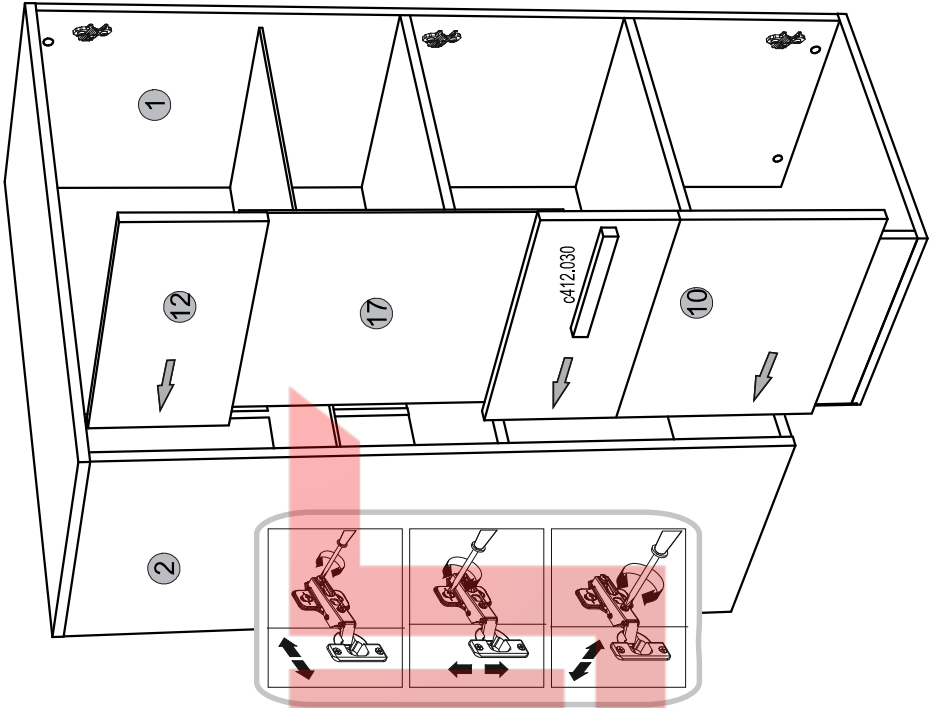

9

10

МАТА 3/4 И МЕБЛИ

BRISTOL