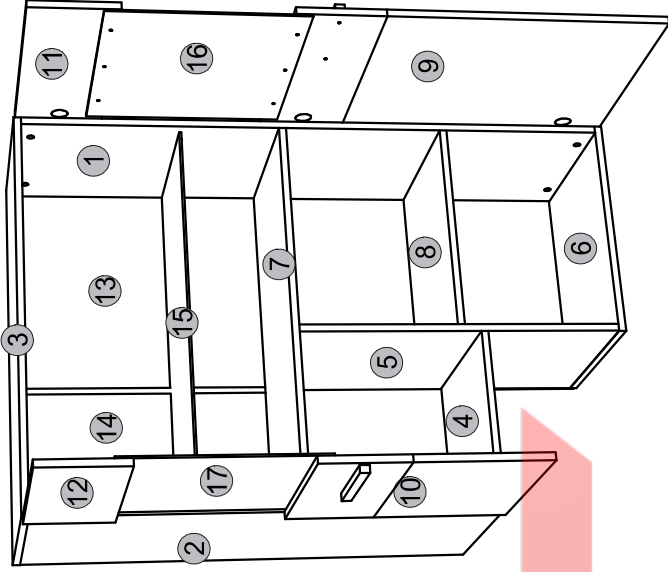

# Instalation manual

SOLO: NAD\_TV\_2W\_P

Element symbol	Dimensions			Code	Package
	1	16	1		
1	1303	391	16	SN-155	1/1
2	1004	391	16	SN-156	1/1
3	900	391	16	SN-224	1/1
4	384	391	16	SN-334	1/1
5	718	391	16	SN-157	1/1
6	500	391	16	SN-225	1/1
7	867	391	16	SN-338	1/1
8	466	391	16	SN-336	1/1
9	789	498	16	SN-051	2/2
10	474	398	16	SN-052	2/2
11	188	498	16	SN-582	2/2
12	188	398	16	SN-585	2/2
13	1329	488	3	SN-632	3/3
14	1010	405	3	SN-633	3/3
15	866	360	5	SN-337	4/4
16	422	478	4	SN-048	5/5
17	422	378	4	SN-050	5/5