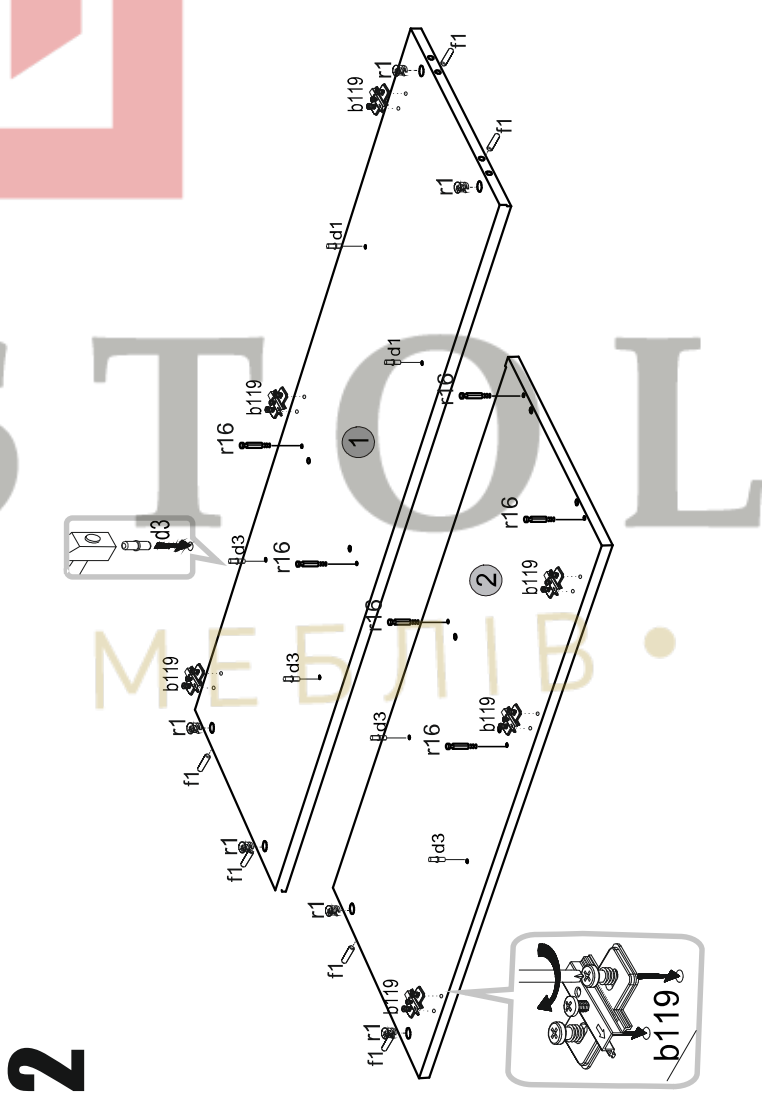

# Instalation manual

SOLO: NAD\_TV\_2W\_P

Element symbol	Dimensions			Code	Package
	1	16	1		
1	1303	391	16	SN-155	1/1
2	1004	391	16	SN-156	1/1
3	900	391	16	SN-224	1/1
4	384	391	16	SN-334	1/1
5	718	391	16	SN-157	1/1
6	500	391	16	SN-225	1/1
7	867	391	16	SN-338	1/1
8	466	391	16	SN-336	1/1
9	789	498	16	SN-051	2/2
10	474	398	16	SN-052	2/2
11	188	498	16	SN-582	2/2
12	188	398	16	SN-585	2/2
13	1329	488	3	SN-632	3/3
14	1010	405	3	SN-633	3/3
15	866	360	5	SN-337	4/4
16	422	478	4	SN-048	5/5
17	422	378	4	SN-050	5/5

1

3

2

4

5

7

6

8

**!** a=b

9

10

МАТА 3/4 И МЕБЛИ

BRISTOL