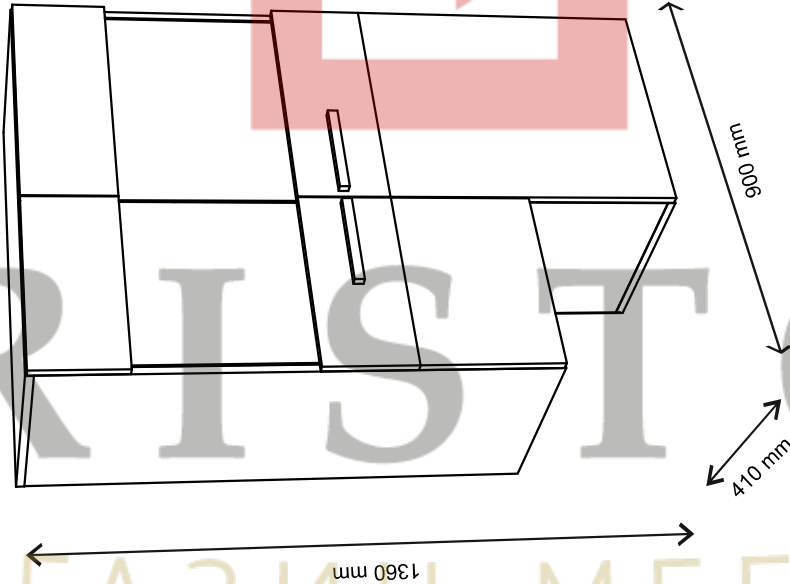

# Instalation manual

SOLO: NAD\_TV\_2W\_P

Element symbol	Dimensions			Code	Package
	1	16	1		
1	1303	391	16	SN-155	1/1
2	1004	391	16	SN-156	1/1
3	900	391	16	SN-224	1/1
4	384	391	16	SN-334	1/1
5	718	391	16	SN-157	1/1
6	500	391	16	SN-225	1/1
7	867	391	16	SN-338	1/1
8	466	391	16	SN-336	1/1
9	789	498	16	SN-051	2/2
10	474	398	16	SN-052	2/2
11	188	498	16	SN-582	2/2
12	188	398	16	SN-585	2/2
13	1329	488	3	SN-632	3/3
14	1010	405	3	SN-633	3/3
15	866	360	5	SN-337	4/4
16	422	478	4	SN-048	5/5
17	422	378	4	SN-050	5/5

**!** a=b

9

10

МАТА 3/4 И МЕБЛИ

BRISTOL