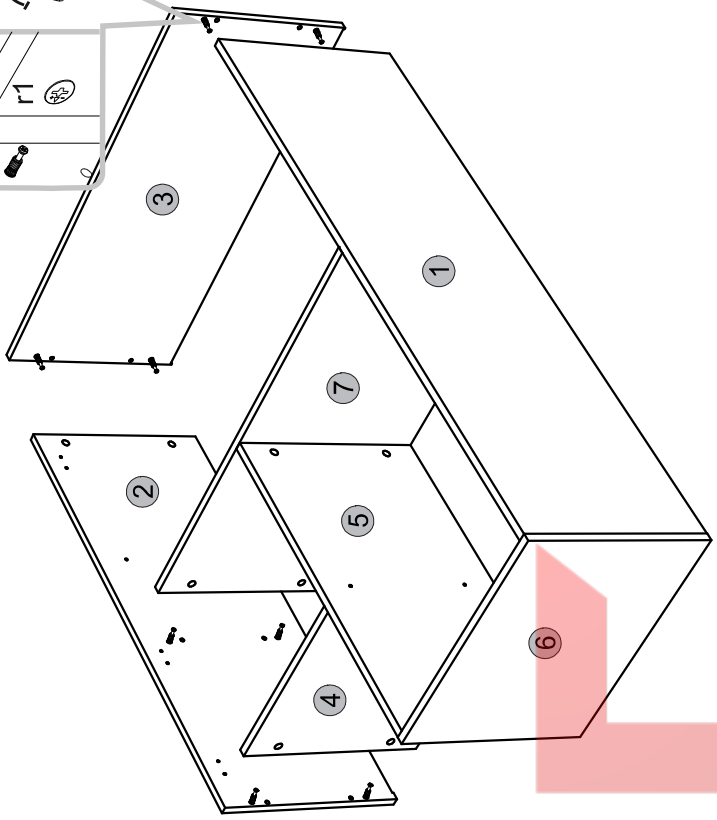

# Instalation manual

SOLO: NAD\_TV\_2W\_P

Element symbol	Dimensions			Code	Package
	1	16	1		
1	1303	391	16	SN-155	1/1
2	1004	391	16	SN-156	1/1
3	900	391	16	SN-224	1/1
4	384	391	16	SN-334	1/1
5	718	391	16	SN-157	1/1
6	500	391	16	SN-225	1/1
7	867	391	16	SN-338	1/1
8	466	391	16	SN-336	1/1
9	789	498	16	SN-051	2/2
10	474	398	16	SN-052	2/2
11	188	498	16	SN-582	2/2
12	188	398	16	SN-585	2/2
13	1329	488	3	SN-632	3/3
14	1010	405	3	SN-633	3/3
15	866	360	5	SN-337	4/4
16	422	478	4	SN-048	5/5
17	422	378	4	SN-050	5/5

1

3

2

4

5

7

6

8

**!** a=b

9

10

МАТА 3/4 И МЕБЛИ

BRISTOL