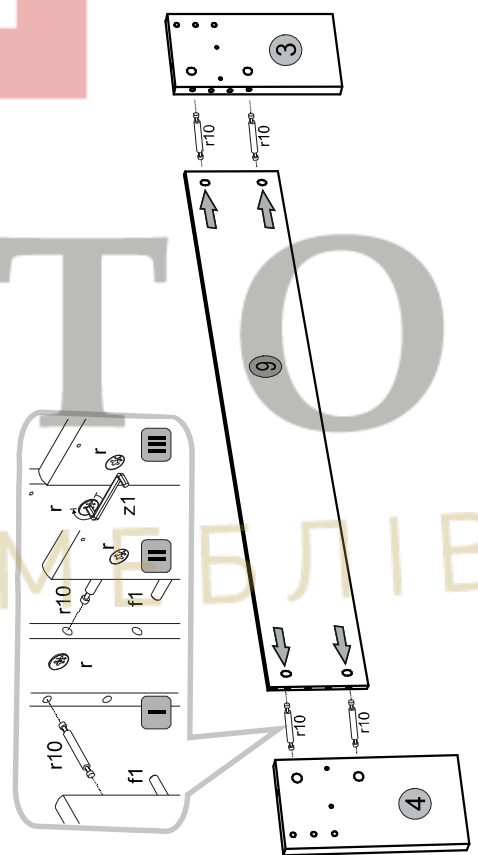

# Instalation manual

SOLO: LOZ\_90

Element symbol	Dimensions	Code	Package
1	700 150 22	SN-113	1/1
2	700 150 22	SN-114	1/1
3	284 150 22	SN-115	1/1
4	284 150 22	SN-116	1/1
5	200 2000 22	SN-117	1/1
6	100 970 22	SN-536	1/1
7	100 970 22	SN-537	1/1
8	590 668 16	SN-017	2/2
9	156 668 16	SN-018	1/1
10	1880 30 25		2
11	786 2000 20		1

1

3

2

4

5

7

6

8