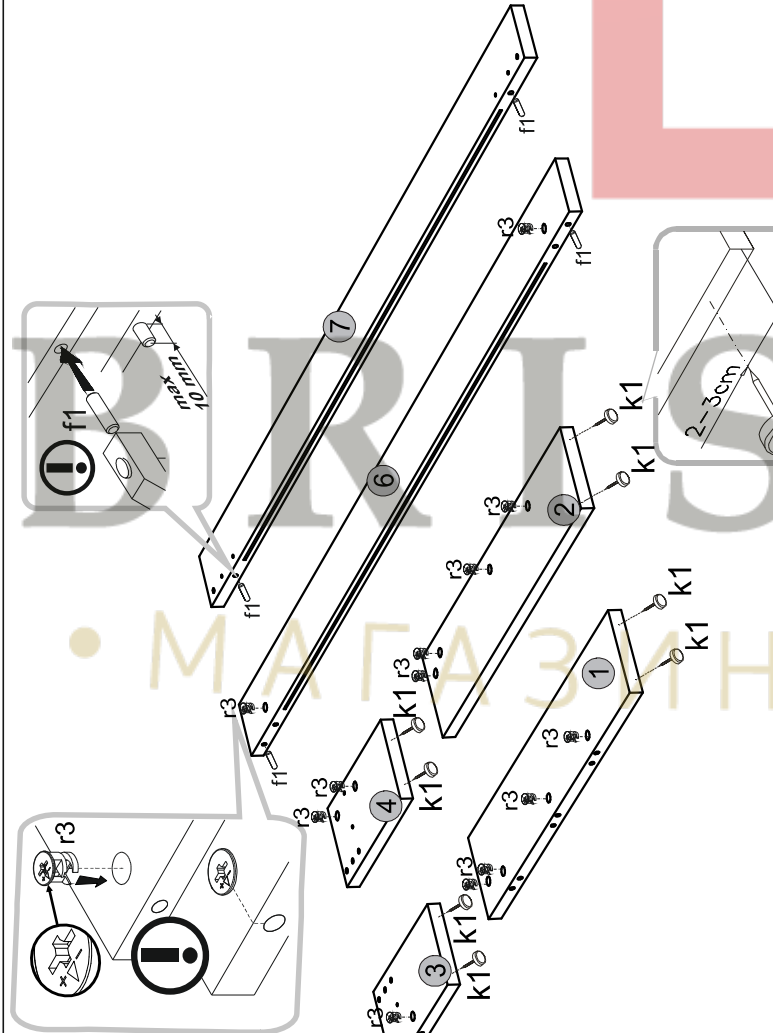

# Instalation manual

SOLO: LOZ\_90

Element symbol	Dimensions	Code	Package
1	700 150 22	SN-113	1/1
2	700 150 22	SN-114	1/1
3	284 150 22	SN-115	1/1
4	284 150 22	SN-116	1/1
5	200 2000 22	SN-117	1/1
6	100 970 22	SN-536	1/1
7	100 970 22	SN-537	1/1
8	590 668 16	SN-017	2/2
9	156 668 16	SN-018	1/1
10	1880 30 25		2
11	786 2000 20		1

1

3

2

4

5

7

6

8