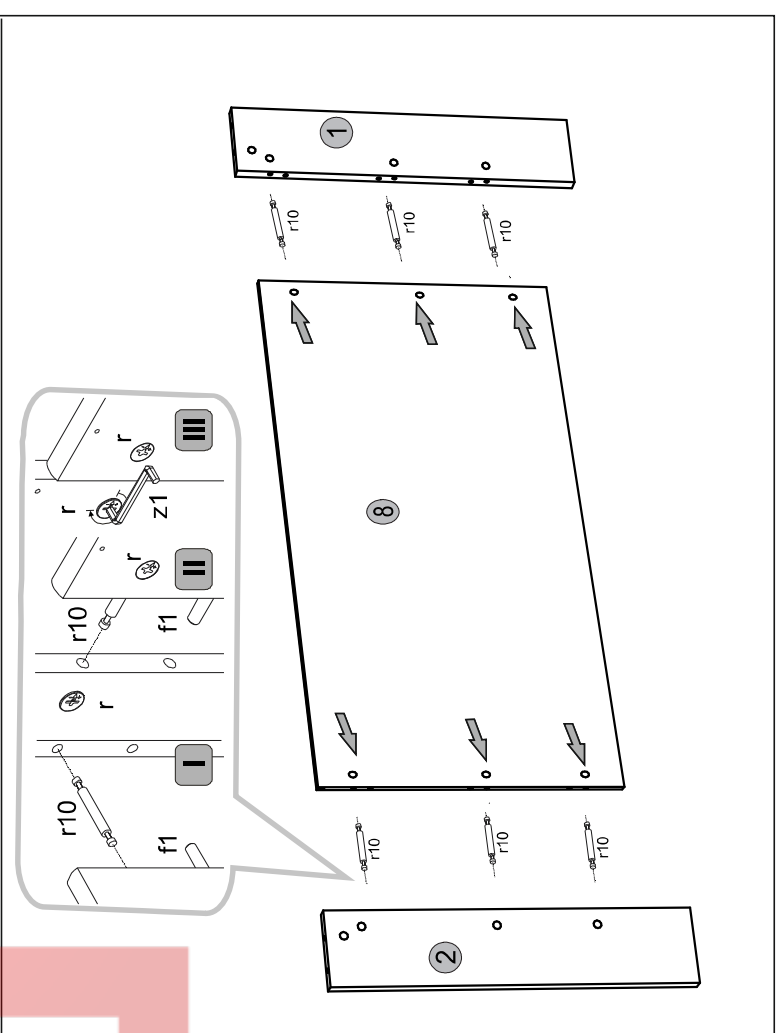

# Instalation manual

SOLO: LOZ\_90

Element symbol	Dimensions	Code	Package
1	700 150 22	SN-113	1/1
2	700 150 22	SN-114	1/1
3	284 150 22	SN-115	1/1
4	284 150 22	SN-116	1/1
5	200 2000 22	SN-117	1/1
6	100 970 22	SN-536	1/1
7	100 970 22	SN-537	1/1
8	590 668 16	SN-017	2/2
9	156 668 16	SN-018	1/1
10	1880 30 25		2
11	786 2000 20		1

1

3

2

4

5

7

6

8