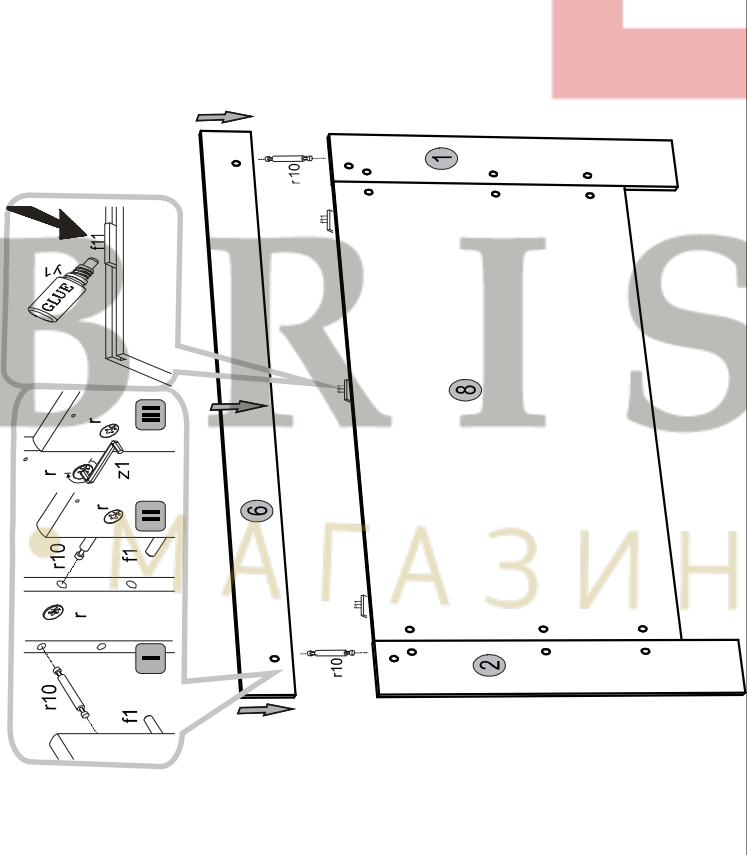

# Instalation manual

SOLO: LOZ\_90

Element symbol	Dimensions	Code	Package
1	700 150 22	SN-113	1/1
2	700 150 22	SN-114	1/1
3	284 150 22	SN-115	1/1
4	284 150 22	SN-116	1/1
5	200 2000 22	SN-117	1/1
6	100 970 22	SN-536	1/1
7	100 970 22	SN-537	1/1
8	590 668 16	SN-017	2/2
9	156 668 16	SN-018	1/1
10	1880 30 25		2
11	786 2000 20		1

1

3

2

4

5

7

6

8