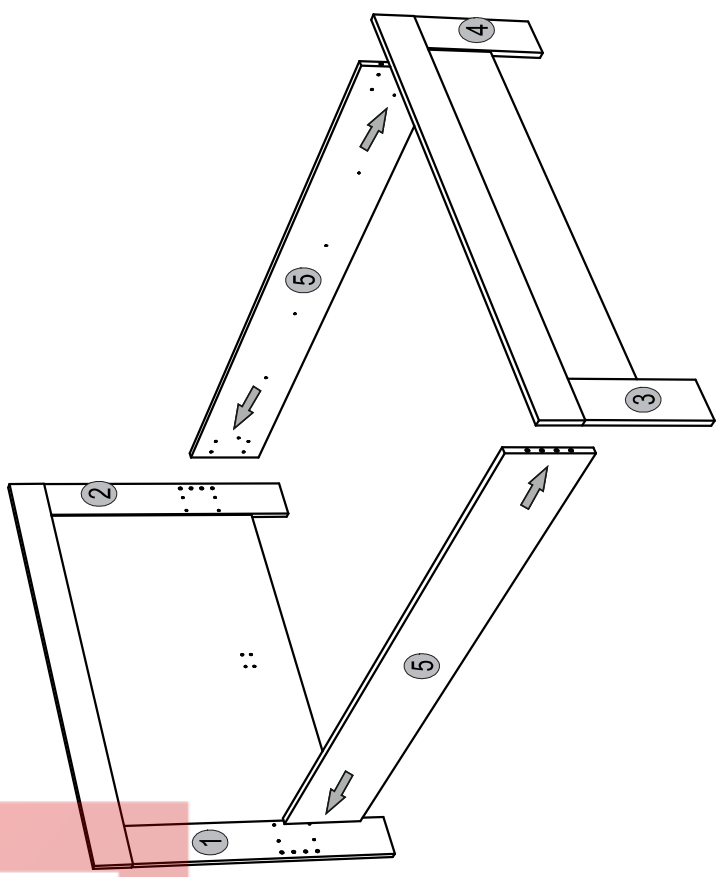

# Instalation manual

SOLO: LOZ\_90

Element symbol	Dimensions	Code	Package
1	700 150 22	SN-113	1/1
2	700 150 22	SN-114	1/1
3	284 150 22	SN-115	1/1
4	284 150 22	SN-116	1/1
5	200 2000 22	SN-117	1/1
6	100 970 22	SN-536	1/1
7	100 970 22	SN-537	1/1
8	590 668 16	SN-017	2/2
9	156 668 16	SN-018	1/1
10	1880 30 25		2
11	786 2000 20		1

1

3

2

4

5

7

6

8