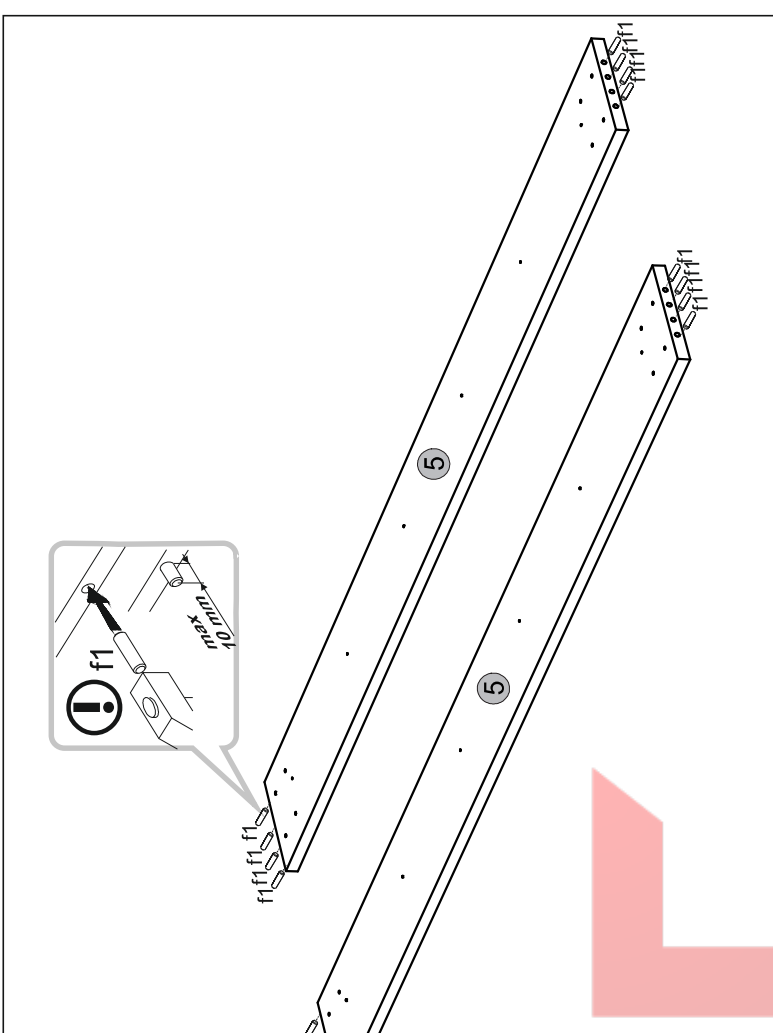

# Instalation manual

SOLO: LOZ\_90

Element symbol	Dimensions	Code	Package
1	700 150 22	SN-113	1/1
2	700 150 22	SN-114	1/1
3	284 150 22	SN-115	1/1
4	284 150 22	SN-116	1/1
5	200 2000 22	SN-117	1/1
6	100 970 22	SN-536	1/1
7	100 970 22	SN-537	1/1
8	590 668 16	SN-017	2/2
9	156 668 16	SN-018	1/1
10	1880 30 25		2
11	786 2000 20		1

1

3

2

4

5

7

6

8