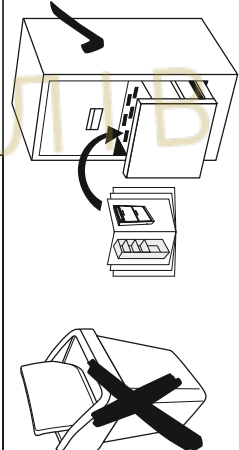

# Instalation manual

SOLO: LOZ\_90

Element symbol	Dimensions	Code	Package
1	700 150 22	SN-113	1/1
2	700 150 22	SN-114	1/1
3	284 150 22	SN-115	1/1
4	284 150 22	SN-116	1/1
5	200 2000 22	SN-117	1/1
6	100 970 22	SN-536	1/1
7	100 970 22	SN-537	1/1
8	590 668 16	SN-017	2/2
9	156 668 16	SN-018	1/1
10	1880 30 25		2
11	786 2000 20		1