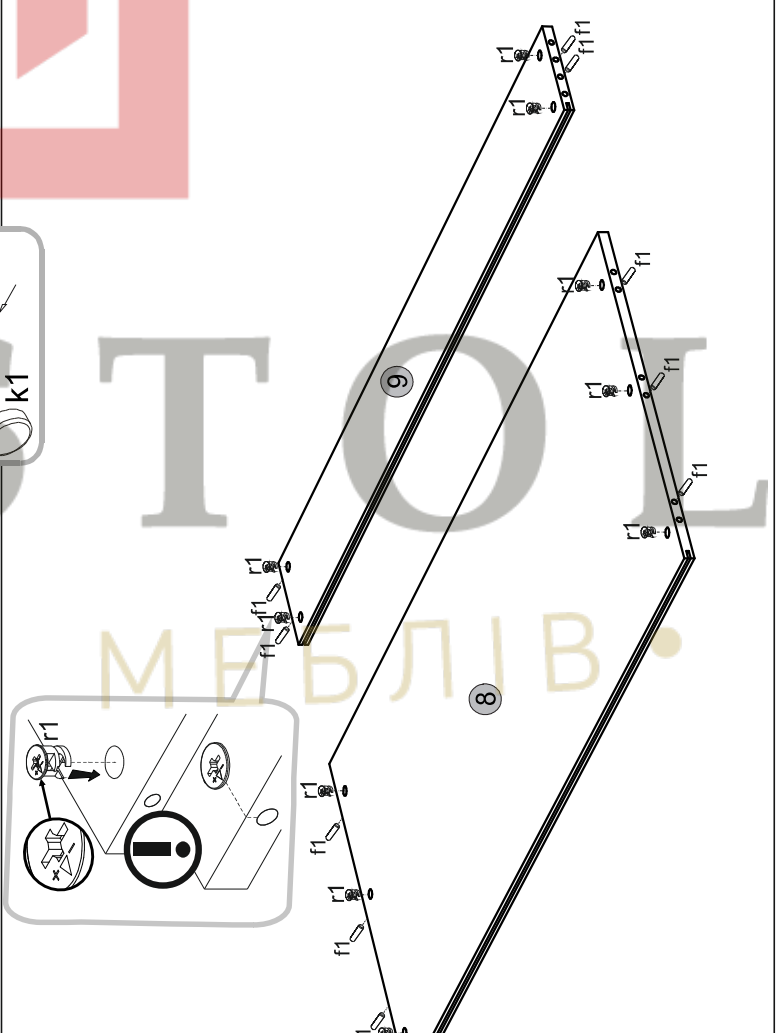

# Instalation manual

SOLO: LOZ\_90

Element symbol	Dimensions	Code	Package
1	700 150 22	SN-113	1/1
2	700 150 22	SN-114	1/1
3	284 150 22	SN-115	1/1
4	284 150 22	SN-116	1/1
5	200 2000 22	SN-117	1/1
6	100 970 22	SN-536	1/1
7	100 970 22	SN-537	1/1
8	590 668 16	SN-017	2/2
9	156 668 16	SN-018	1/1
10	1880 30 25		2
11	786 2000 20		1

1

3

2

4

5

7

6

8