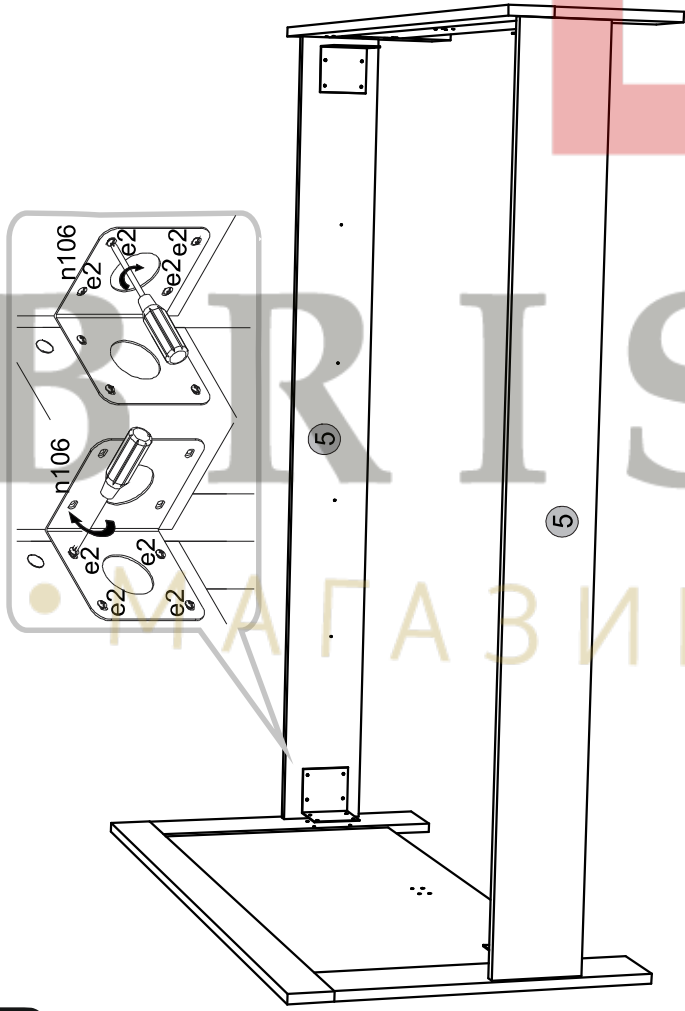

9

10

11

ARISTOЛ
МАГАЗИН МЕРБЛЕР