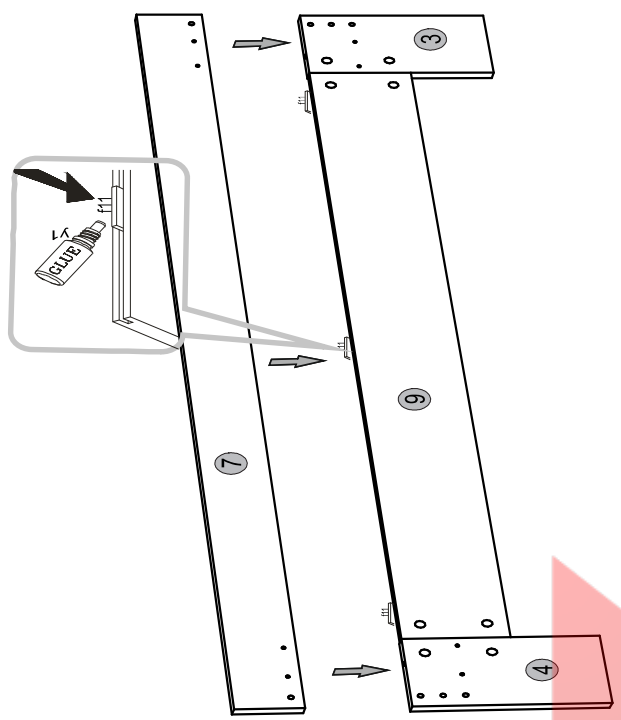

# Instalation manual

SOLO: LOZ\_90

Element symbol	Dimensions	Code	Package
1	700 150 22	SN-113	1/1
2	700 150 22	SN-114	1/1
3	284 150 22	SN-115	1/1
4	284 150 22	SN-116	1/1
5	200 2000 22	SN-117	1/1
6	100 970 22	SN-536	1/1
7	100 970 22	SN-537	1/1
8	590 668 16	SN-017	2/2
9	156 668 16	SN-018	1/1
10	1880 30 25		2
11	786 2000 20		1

1

3

2

4

5

7

6

8