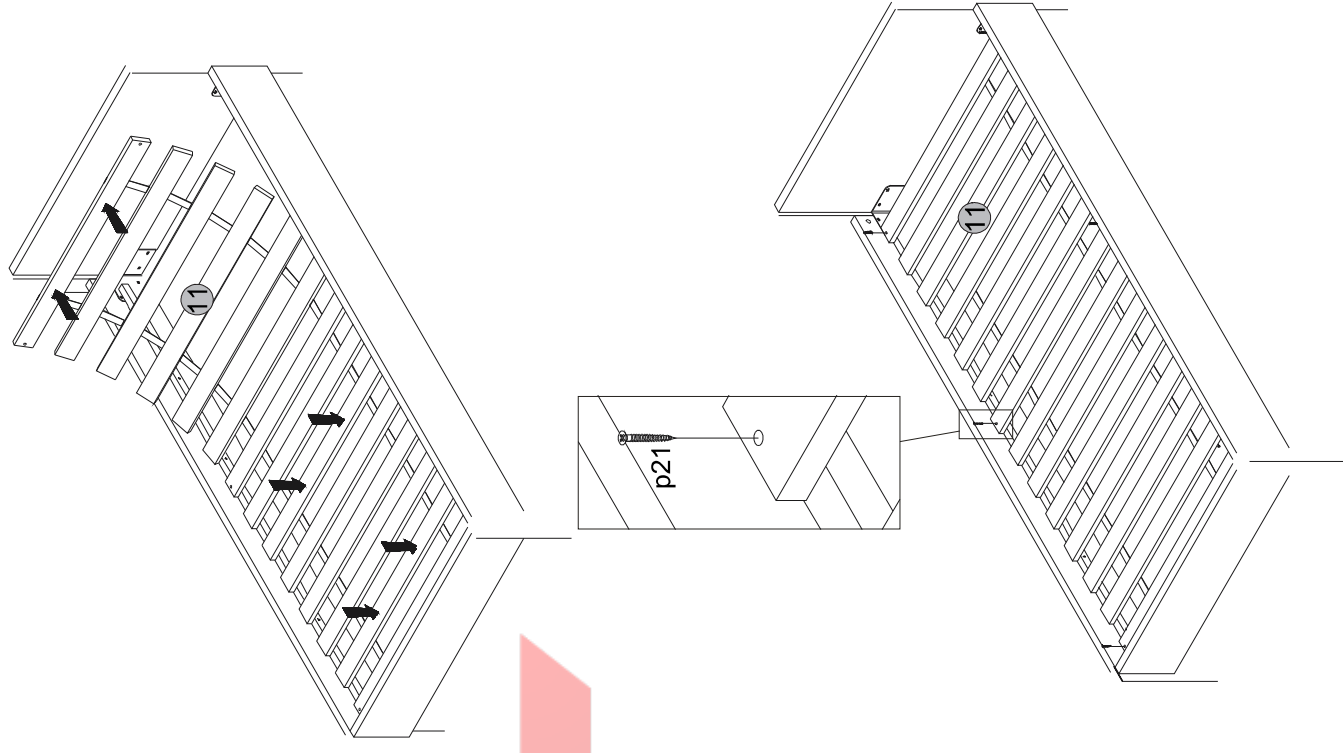

9

10

11

ARISTOЛ
МАГАЗИН МЕРБЛЕР