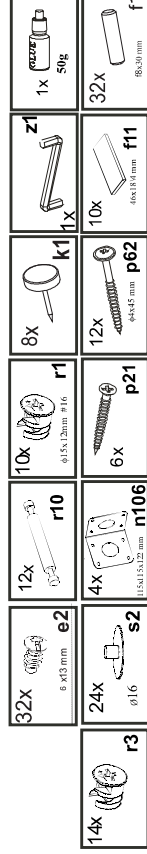

# Instalation manual

SOLO: LOZ\_90

Element symbol	Dimensions	Code	Package
1	700 150 22	SN-113	1/1
2	700 150 22	SN-114	1/1
3	284 150 22	SN-115	1/1
4	284 150 22	SN-116	1/1
5	200 2000 22	SN-117	1/1
6	100 970 22	SN-536	1/1
7	100 970 22	SN-537	1/1
8	590 668 16	SN-017	2/2
9	156 668 16	SN-018	1/1
10	1880 30 25		2
11	786 2000 20		1

1

3

2

4

5

7

6

8