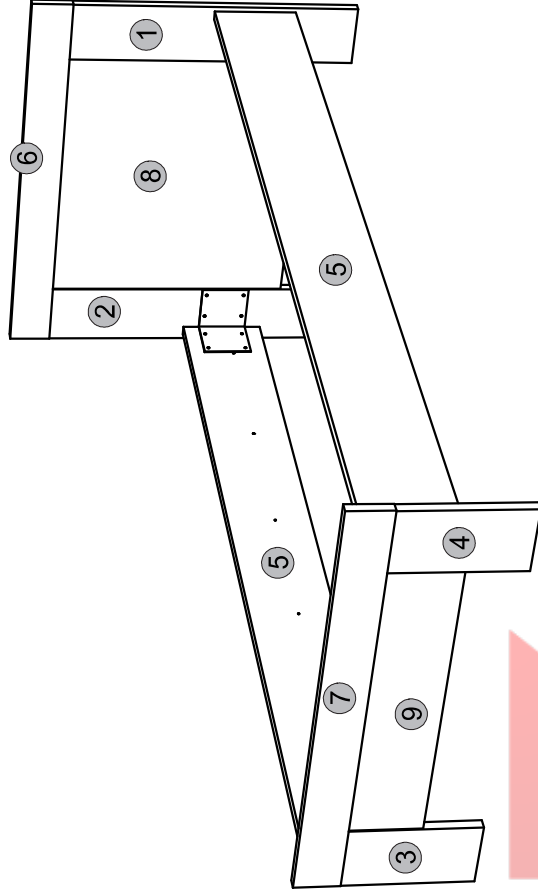

# Instalation manual

SOLO: LOZ\_90

Element symbol	Dimensions	Code	Package
1	700 150 22	SN-113	1/1
2	700 150 22	SN-114	1/1
3	284 150 22	SN-115	1/1
4	284 150 22	SN-116	1/1
5	200 2000 22	SN-117	1/1
6	100 970 22	SN-536	1/1
7	100 970 22	SN-537	1/1
8	590 668 16	SN-017	2/2
9	156 668 16	SN-018	1/1
10	1880 30 25		2
11	786 2000 20		1