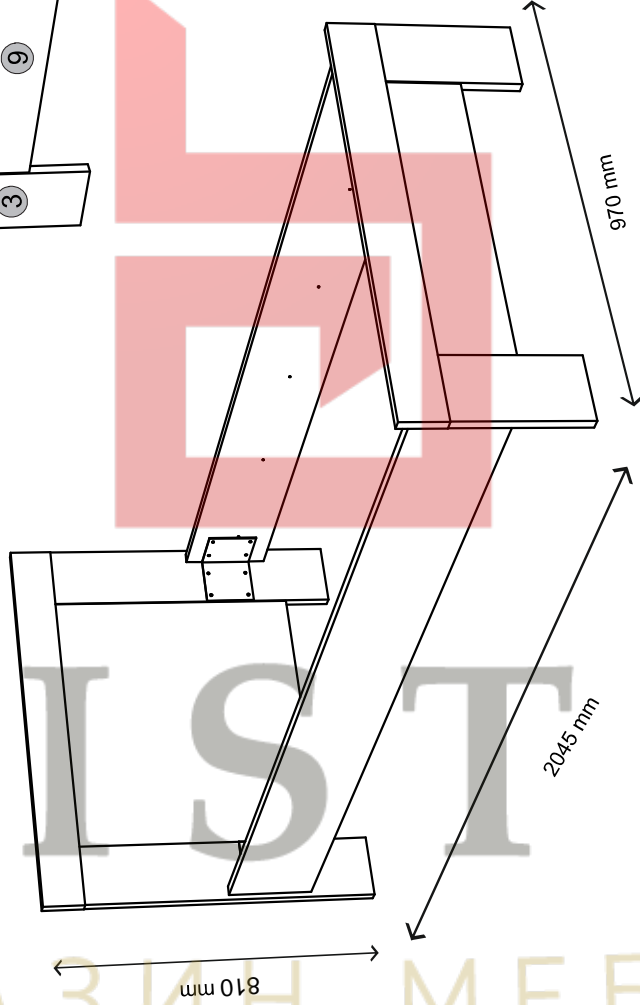

# Instalation manual

SOLO: LOZ\_90

Element symbol	Dimensions	Code	Package
1	700 150 22	SN-113	1/1
2	700 150 22	SN-114	1/1
3	284 150 22	SN-115	1/1
4	284 150 22	SN-116	1/1
5	200 2000 22	SN-117	1/1
6	100 970 22	SN-536	1/1
7	100 970 22	SN-537	1/1
8	590 668 16	SN-017	2/2
9	156 668 16	SN-018	1/1
10	1880 30 25		2
11	786 2000 20		1

1

3

2

4

5

7

6

8