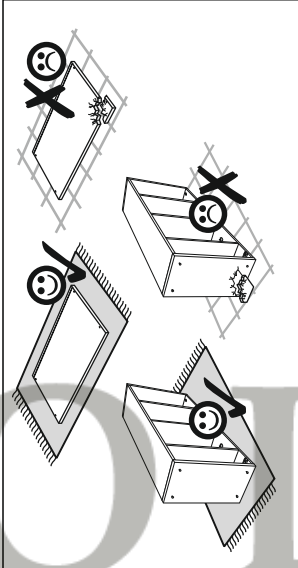

# Instalation manual

SOLO: LOZ\_90

Element symbol	Dimensions	Code	Package
1	700 150 22	SN-113	1/1
2	700 150 22	SN-114	1/1
3	284 150 22	SN-115	1/1
4	284 150 22	SN-116	1/1
5	200 2000 22	SN-117	1/1
6	100 970 22	SN-536	1/1
7	100 970 22	SN-537	1/1
8	590 668 16	SN-017	2/2
9	156 668 16	SN-018	1/1
10	1880 30 25		2
11	786 2000 20		1