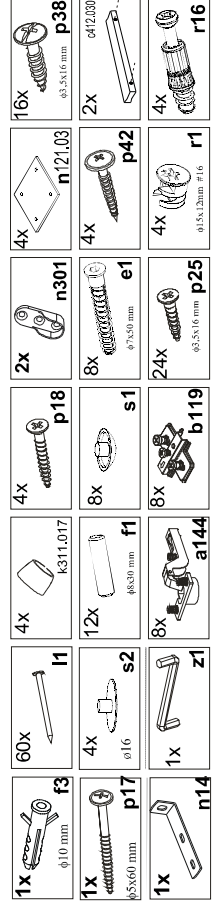

# Instalation manual

SOLO: SZF\_2D

Element symbol	Dimensions		Code	Package
1	1913	16	SN-107	1/1
2	1913	16	SN-108	1/1
3	900	16	SN-203	1/1
4	970	448	SN-009	2/2
5	970	448	SN-010	2/2
6	866	561	SN-303	1/1
7	1932	442	SN-606	1/1
8	970	448	SN-011	2/2
9	970	448	SN-012	2/2

1

3

2

4

5

6

В КРИСТОЛ  
 • МАГАЗИН МЕБЛІВ •