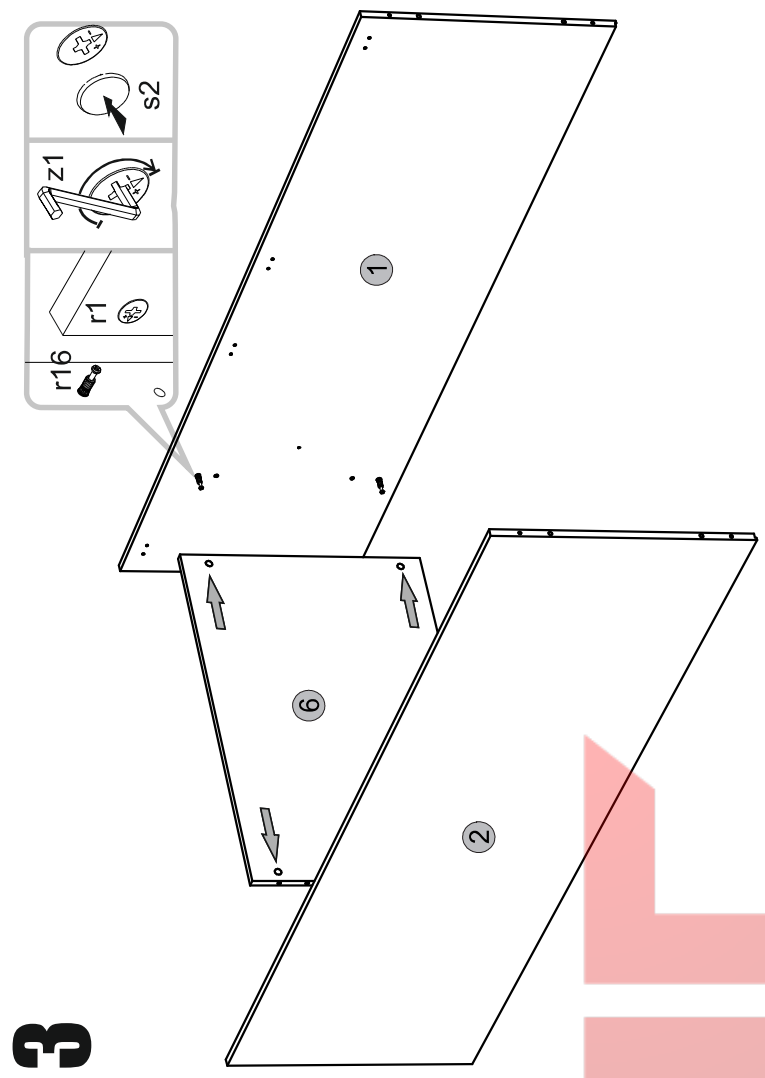

# Instalation manual

SOLO: SZF\_2D

Element symbol	Dimensions		Code	Package
1	1913	16	SN-107	1/1
2	1913	16	SN-108	1/1
3	900	16	SN-203	1/1
4	970	448	SN-009	2/2
5	970	448	SN-010	2/2
6	866	561	SN-303	1/1
7	1932	442	SN-606	1/1
8	970	448	SN-011	2/2
9	970	448	SN-012	2/2

1

3

2

4

5

6

В КРИСТОЛ  
 • МАГАЗИН МЕБЛІВ •