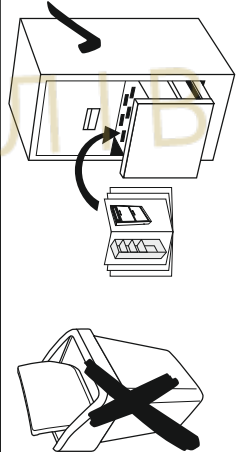

# Instalation manual

SOLO: SZF\_2D

Element symbol	Dimensions		Code	Package
1	1913	16	SN-107	1/1
2	1913	16	SN-108	1/1
3	900	16	SN-203	1/1
4	970	448	SN-009	2/2
5	970	448	SN-010	2/2
6	866	561	SN-303	1/1
7	1932	442	SN-606	1/1
8	970	448	SN-011	2/2
9	970	448	SN-012	2/2

1

3

2

4

5

6

В КРИСТОЛ  
 • МАГАЗИН МЕБЛІВ •