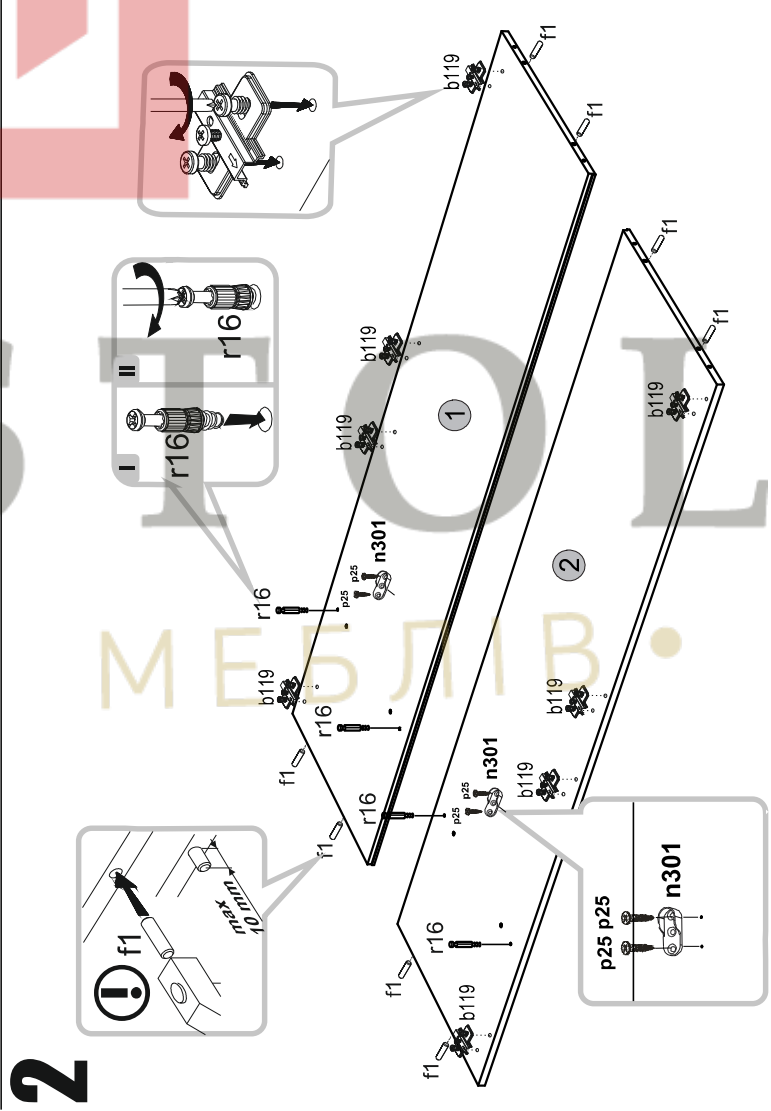

# Instalation manual

SOLO: SZF\_2D

Element symbol	Dimensions		Code	Package
1	1913	16	SN-107	1/1
2	1913	16	SN-108	1/1
3	900	16	SN-203	1/1
4	970	448	SN-009	2/2
5	970	448	SN-010	2/2
6	866	561	SN-303	1/1
7	1932	442	SN-606	1/1
8	970	448	SN-011	2/2
9	970	448	SN-012	2/2

1

3

2

4

5

6

В КРИСТОЛ  
 • МАГАЗИН МЕБЛІВ •