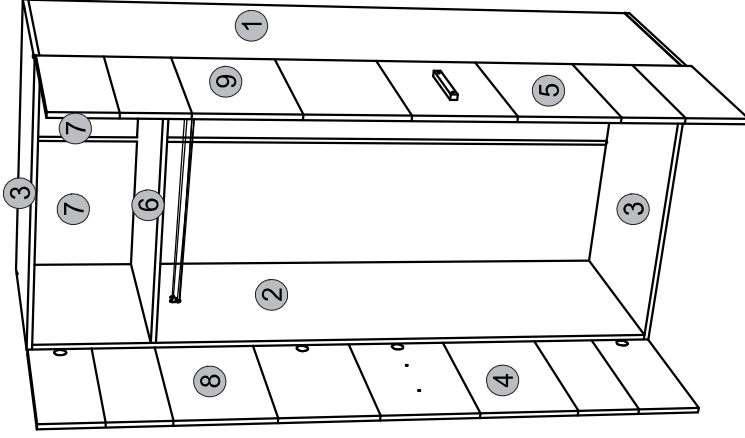

# Instalation manual

SOLO: SZF\_2D

Element symbol	Dimensions		Code	Package
1	1913	16	SN-107	1/1
2	1913	16	SN-108	1/1
3	900	16	SN-203	1/1
4	970	448	SN-009	2/2
5	970	448	SN-010	2/2
6	866	561	SN-303	1/1
7	1932	442	SN-606	1/1
8	970	448	SN-011	2/2
9	970	448	SN-012	2/2

1

3

2

4

5

6

В КРИСТОЛ  
 • МАГАЗИН МЕБЛІВ •