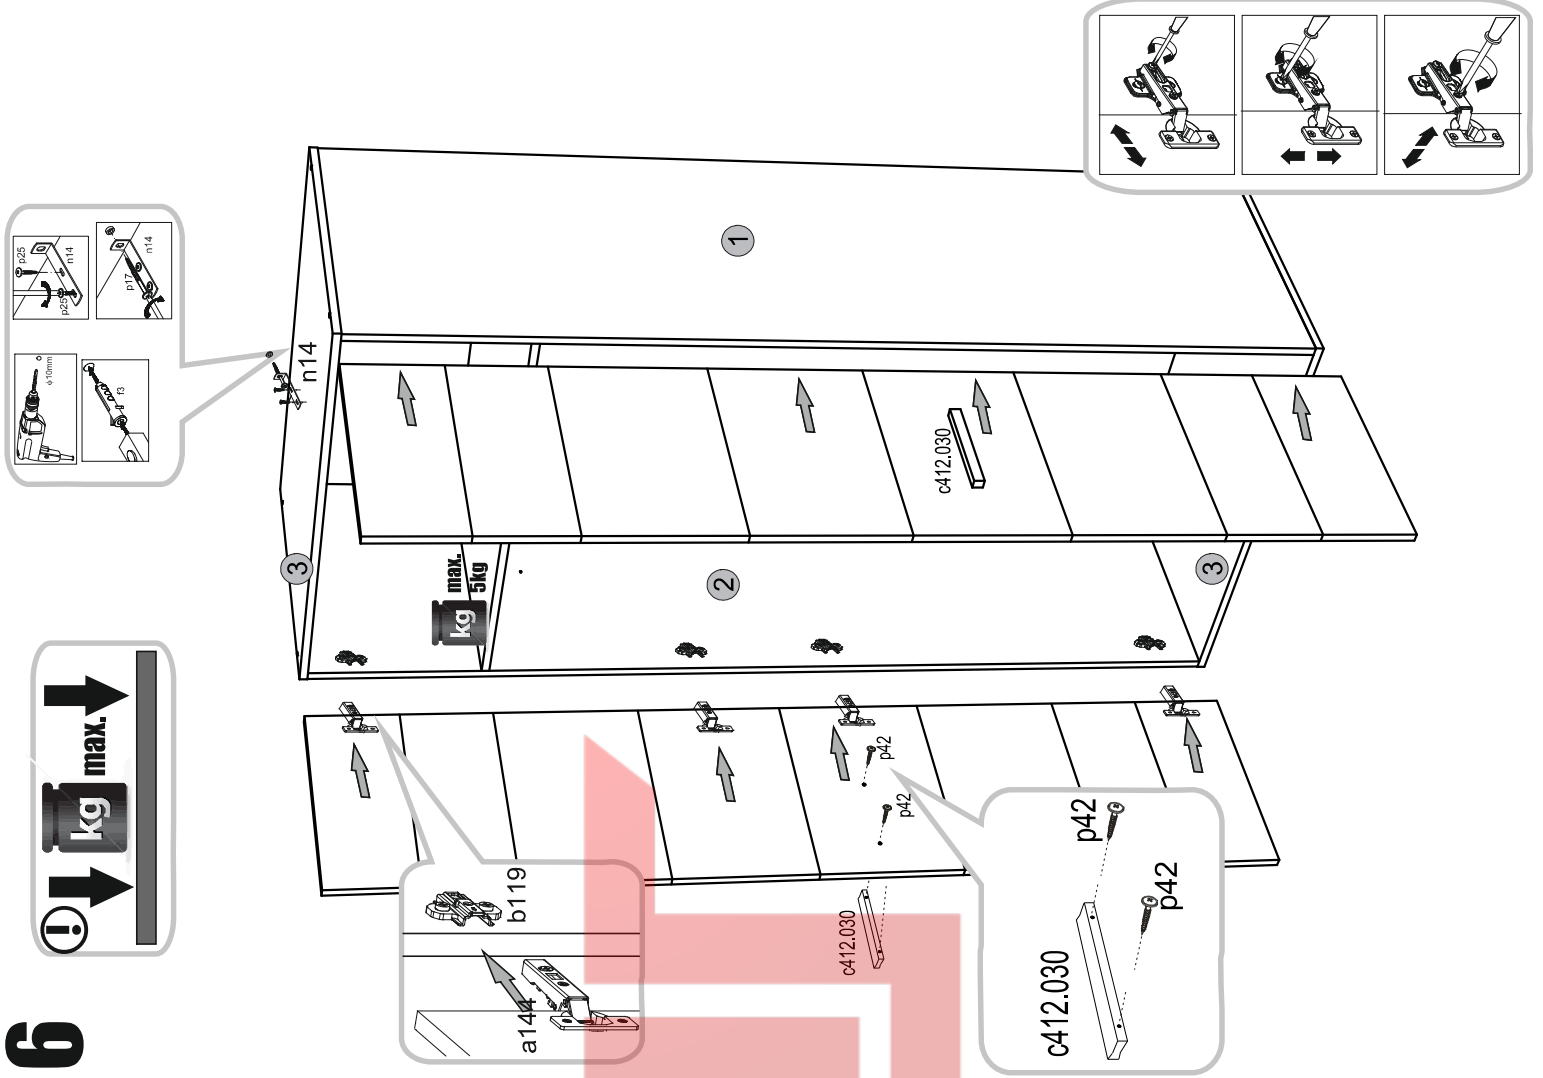

# Instalation manual

SOLO: SZF\_2D

Element symbol	Dimensions		Code	Package
1	1913	16	SN-107	1/1
2	1913	16	SN-108	1/1
3	900	16	SN-203	1/1
4	970	448	SN-009	2/2
5	970	448	SN-010	2/2
6	866	561	SN-303	1/1
7	1932	442	SN-606	1/1
8	970	448	SN-011	2/2
9	970	448	SN-012	2/2

1

3

2

4

5

6

В КРИСТОЛ  
 • МАГАЗИН МЕБЛІВ •