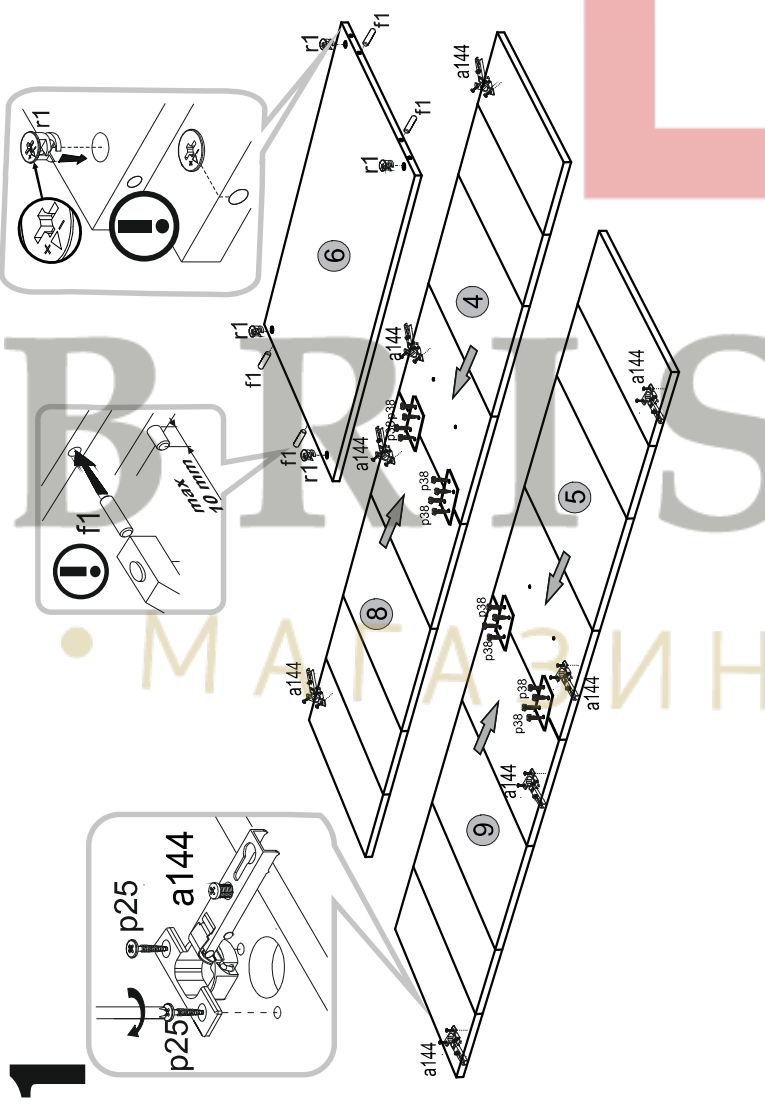

# Instalation manual

SOLO: SZF\_2D

Element symbol	Dimensions		Code	Package
1	1913	16	SN-107	1/1
2	1913	16	SN-108	1/1
3	900	16	SN-203	1/1
4	970	448	SN-009	2/2
5	970	448	SN-010	2/2
6	866	561	SN-303	1/1
7	1932	442	SN-606	1/1
8	970	448	SN-011	2/2
9	970	448	SN-012	2/2

1

3

2

4

5

6

В КРИСТОЛ  
 • МАГАЗИН МЕБЛІВ •