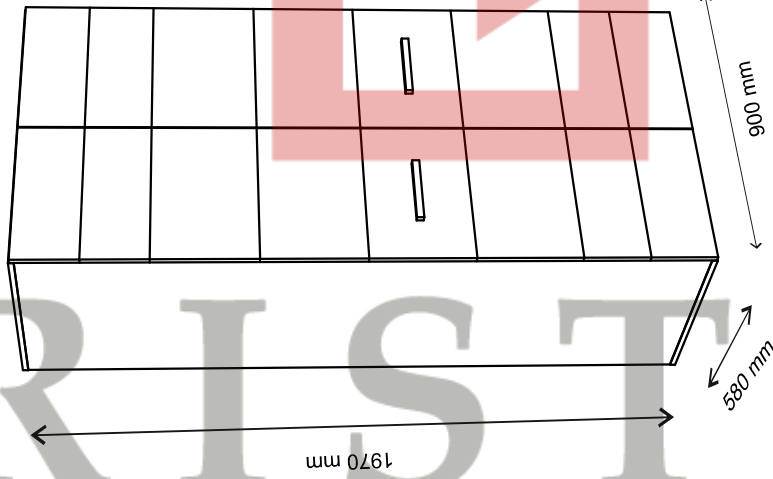

# Instalation manual

SOLO: SZF\_2D

Element symbol	Dimensions		Code	Package
1	1913	16	SN-107	1/1
2	1913	16	SN-108	1/1
3	900	16	SN-203	1/1
4	970	448	SN-009	2/2
5	970	448	SN-010	2/2
6	866	561	SN-303	1/1
7	1932	442	SN-606	1/1
8	970	448	SN-011	2/2
9	970	448	SN-012	2/2