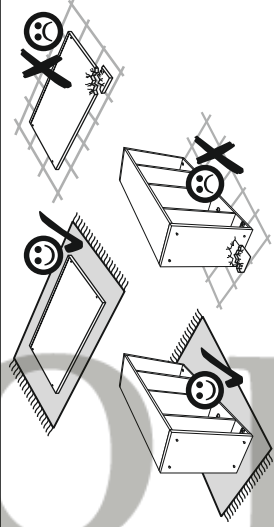

# Instalation manual

SOLO: SZF\_2D

Element symbol	Dimensions		Code	Package
1	1913	16	SN-107	1/1
2	1913	16	SN-108	1/1
3	900	16	SN-203	1/1
4	970	448	SN-009	2/2
5	970	448	SN-010	2/2
6	866	561	SN-303	1/1
7	1932	442	SN-606	1/1
8	970	448	SN-011	2/2
9	970	448	SN-012	2/2

1

3

2

4

5

6

В КРИСТОЛ  
 • МАГАЗИН МЕБЛІВ •