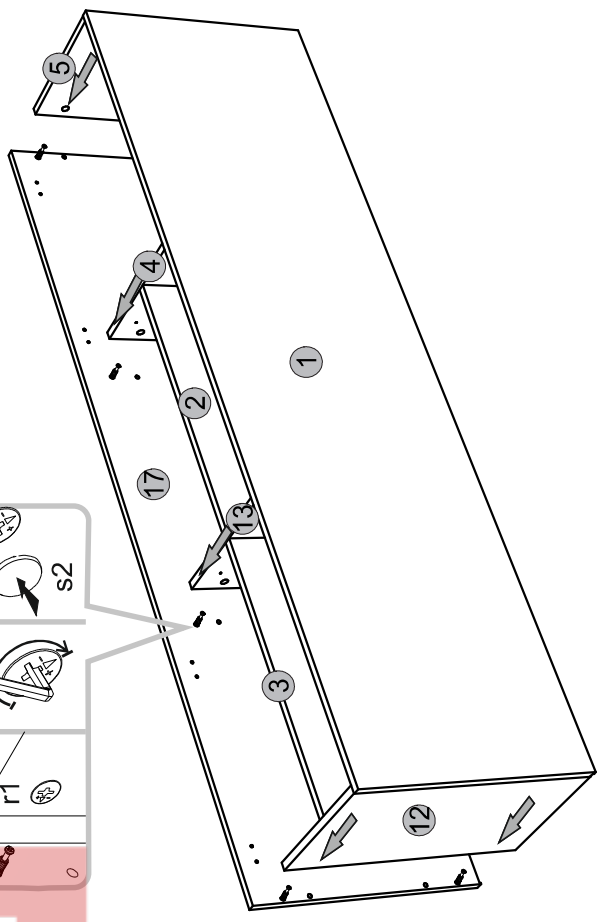

# Instalation manual

SOLO: RTV\_1D2S\_L\_P

Element symbol	Dimensions	Code	Package
1	1800 504 16	SN-222	1/1
2	578 501 16	SN-332	1/1
3	578 501 16	SN-333	1/1
4	283 504 16	SN-148	1/1
5	283 504 16	SN-149	1/1
6	520 120 16	SN-428	1/1
7	450 120 16	SN-429	1/1
8	450 120 16	SN-430	1/1
9	188 594 16	SN-044	1/1
10	188 594 16	SN-046	1/1
11	313 596 16	SN-045	1/1
12	283 501 16	SN-150	1/1
13	283 501 16	SN-151	1/1
14	534 448 3	SN-627	1/1
15	301 594 3	SN-628	1/1
16	301 594 3	SN-629	1/1
17	1800 504 16	SN-223	1/1

1

3

2

4

11

5

6

5

6

7

! a=b

8

BRISTOL  
• МАГАЗИН МЕБЛІВ •

11

9

1