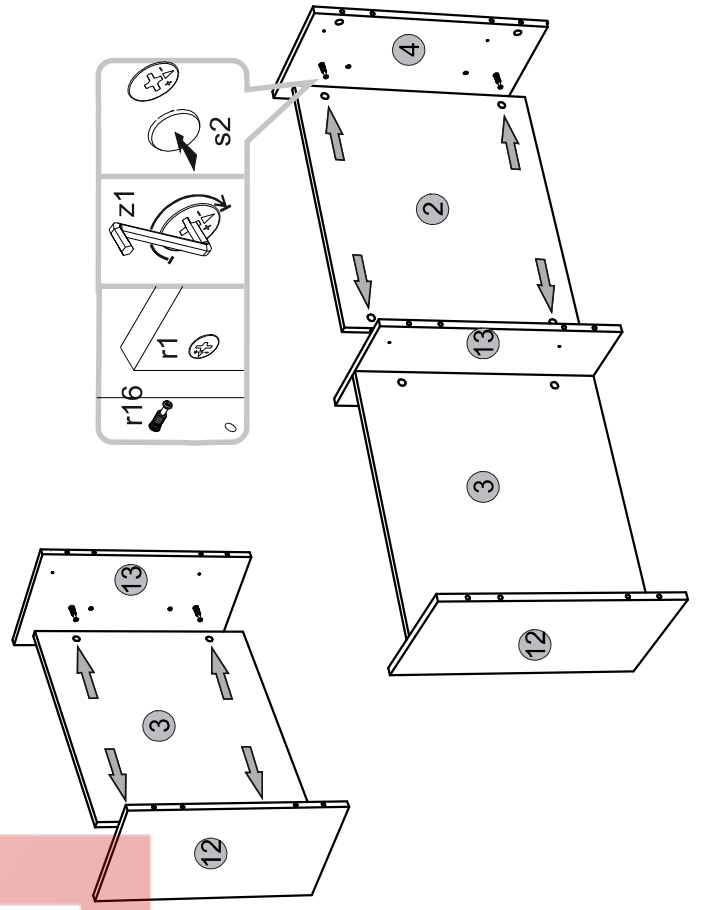

# Instalation manual

SOLO: RTV\_1D2S\_L\_P

Element symbol	Dimensions	Code	Package
1	1800 504 16	SN-222	1/1
2	578 501 16	SN-332	1/1
3	578 501 16	SN-333	1/1
4	283 504 16	SN-148	1/1
5	283 504 16	SN-149	1/1
6	520 120 16	SN-428	1/1
7	450 120 16	SN-429	1/1
8	450 120 16	SN-430	1/1
9	188 594 16	SN-044	1/1
10	188 594 16	SN-046	1/1
11	313 596 16	SN-045	1/1
12	283 501 16	SN-150	1/1
13	283 501 16	SN-151	1/1
14	534 448 3	SN-627	1/1
15	301 594 3	SN-628	1/1
16	301 594 3	SN-629	1/1
17	1800 504 16	SN-223	1/1

1

3

2

4

11

5

6

5

6

7

! a=b

8

BRISTOL  
• МАГАЗИН МЕБЛІВ •

11

9

1