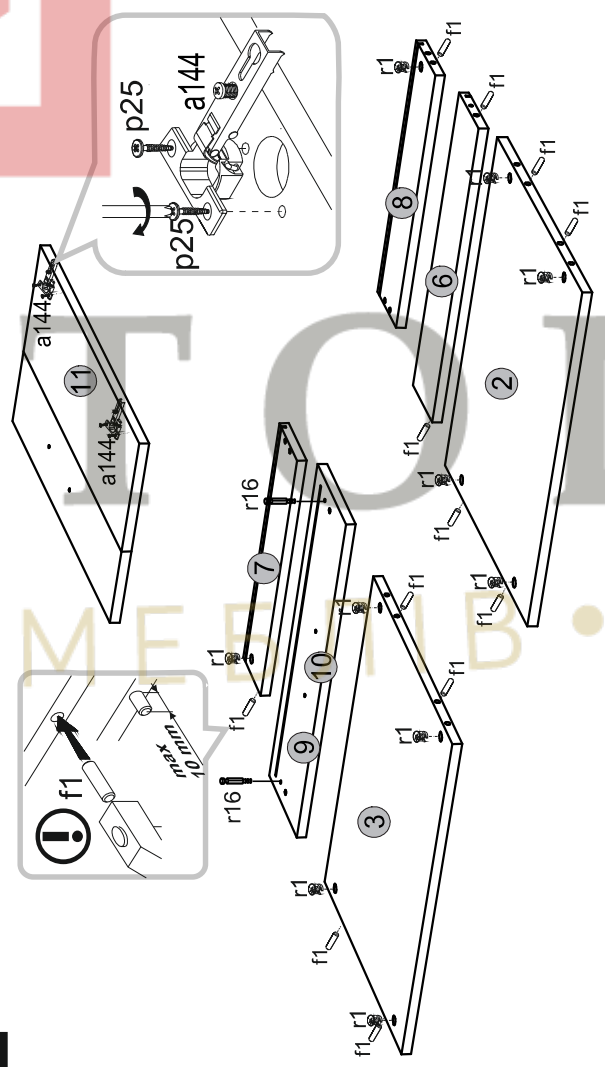

# Instalation manual

SOLO: RTV\_1D2S\_L\_P

Element symbol	Dimensions	Code	Package
1	1800 504 16	SN-222	1/1
2	578 501 16	SN-332	1/1
3	578 501 16	SN-333	1/1
4	283 504 16	SN-148	1/1
5	283 504 16	SN-149	1/1
6	520 120 16	SN-428	1/1
7	450 120 16	SN-429	1/1
8	450 120 16	SN-430	1/1
9	188 594 16	SN-044	1/1
10	188 594 16	SN-046	1/1
11	313 596 16	SN-045	1/1
12	283 501 16	SN-150	1/1
13	283 501 16	SN-151	1/1
14	534 448 3	SN-627	1/1
15	301 594 3	SN-628	1/1
16	301 594 3	SN-629	1/1
17	1800 504 16	SN-223	1/1

1

3

2

4

11

5

6

5

6

7

! a=b

8

BRISTOL  
• МАГАЗИН МЕБЛІВ •

11

9

1