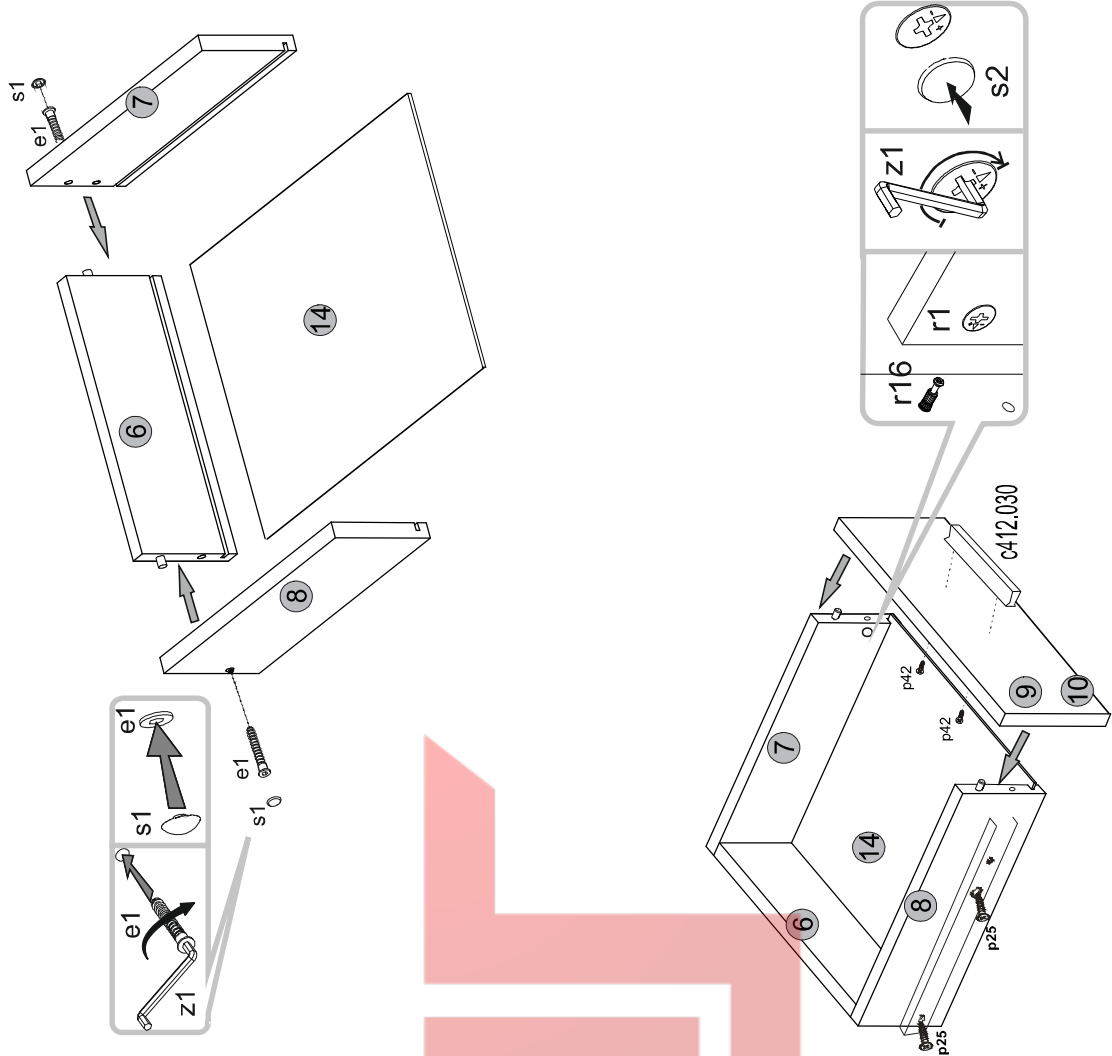

# Instalation manual

SOLO: RTV\_1D2S\_L\_P

Element symbol	Dimensions	Code	Package
1	1800 504 16	SN-222	1/1
2	578 501 16	SN-332	1/1
3	578 501 16	SN-333	1/1
4	283 504 16	SN-148	1/1
5	283 504 16	SN-149	1/1
6	520 120 16	SN-428	1/1
7	450 120 16	SN-429	1/1
8	450 120 16	SN-430	1/1
9	188 594 16	SN-044	1/1
10	188 594 16	SN-046	1/1
11	313 596 16	SN-045	1/1
12	283 501 16	SN-150	1/1
13	283 501 16	SN-151	1/1
14	534 448 3	SN-627	1/1
15	301 594 3	SN-628	1/1
16	301 594 3	SN-629	1/1
17	1800 504 16	SN-223	1/1

1

3

2

4

11

5

6

5

6

7

! a=b

8

BRISTOL  
• МАГАЗИН МЕБЛІВ •

11

9

1