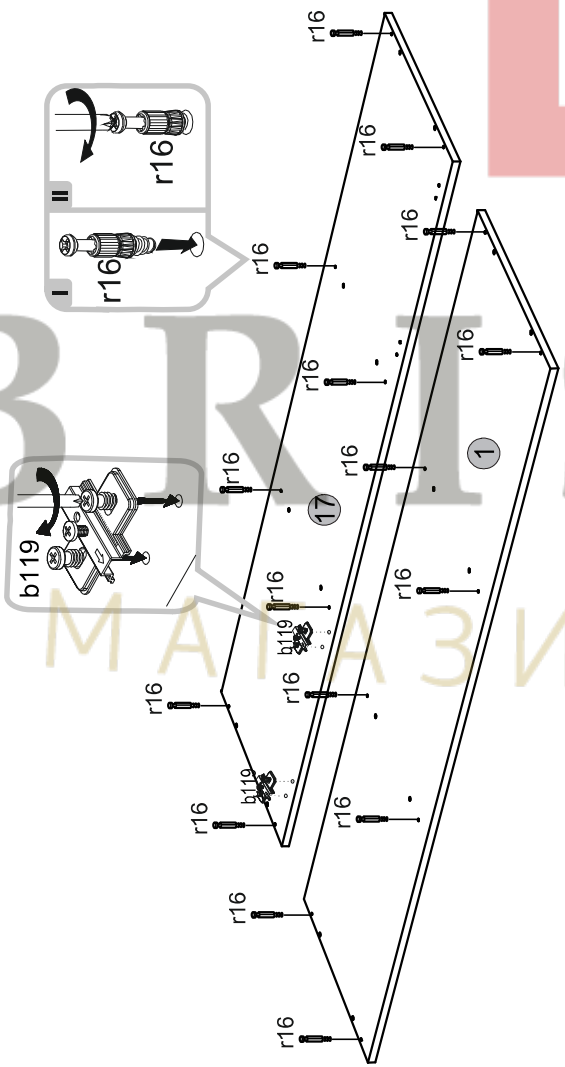

# Instalation manual

SOLO: RTV\_1D2S\_L\_P

Element symbol	Dimensions	Code	Package
1	1800 504 16	SN-222	1/1
2	578 501 16	SN-332	1/1
3	578 501 16	SN-333	1/1
4	283 504 16	SN-148	1/1
5	283 504 16	SN-149	1/1
6	520 120 16	SN-428	1/1
7	450 120 16	SN-429	1/1
8	450 120 16	SN-430	1/1
9	188 594 16	SN-044	1/1
10	188 594 16	SN-046	1/1
11	313 596 16	SN-045	1/1
12	283 501 16	SN-150	1/1
13	283 501 16	SN-151	1/1
14	534 448 3	SN-627	1/1
15	301 594 3	SN-628	1/1
16	301 594 3	SN-629	1/1
17	1800 504 16	SN-223	1/1

1

3

2

4

11

5

6

5

6

7

! a=b

8

BRISTOL  
• МАГАЗИН МЕБЛІВ •

11

9

1