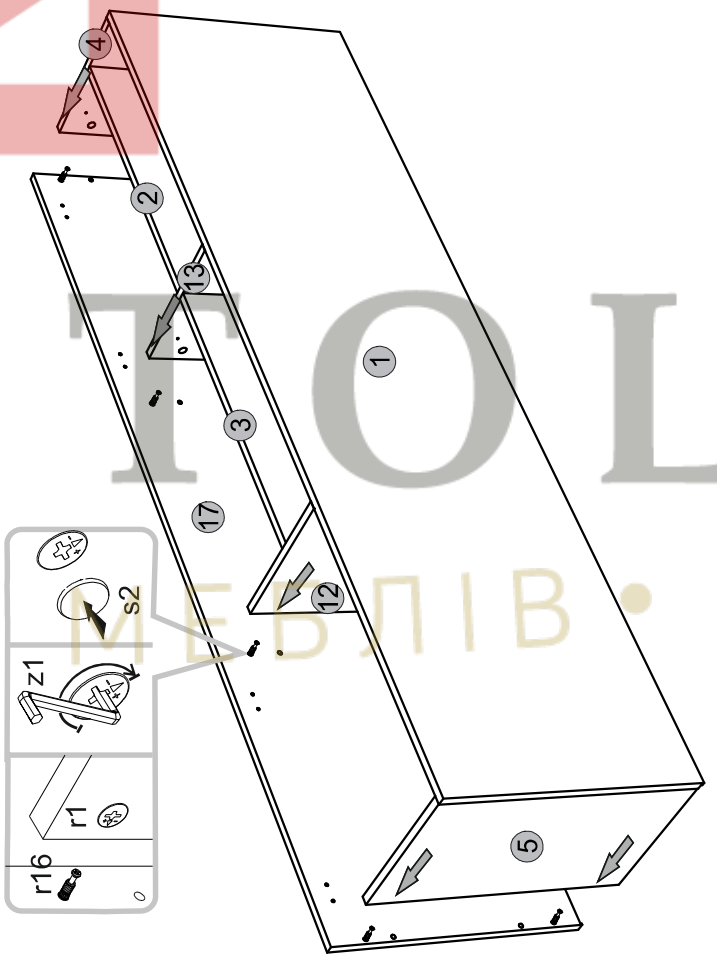

# Instalation manual

SOLO: RTV\_1D2S\_L\_P

Element symbol	Dimensions	Code	Package
1	1800 504 16	SN-222	1/1
2	578 501 16	SN-332	1/1
3	578 501 16	SN-333	1/1
4	283 504 16	SN-148	1/1
5	283 504 16	SN-149	1/1
6	520 120 16	SN-428	1/1
7	450 120 16	SN-429	1/1
8	450 120 16	SN-430	1/1
9	188 594 16	SN-044	1/1
10	188 594 16	SN-046	1/1
11	313 596 16	SN-045	1/1
12	283 501 16	SN-150	1/1
13	283 501 16	SN-151	1/1
14	534 448 3	SN-627	1/1
15	301 594 3	SN-628	1/1
16	301 594 3	SN-629	1/1
17	1800 504 16	SN-223	1/1

1

3

2

4

11

5

6

5

6

7

! a=b

8

BRISTOL  
• МАГАЗИН МЕБЛІВ •

11

9

1