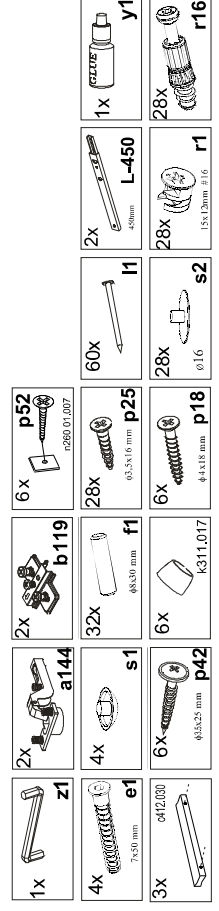

# Instalation manual

SOLO: RTV\_1D2S\_L\_P

Element symbol	Dimensions	Code	Package
1	1800 504 16	SN-222	1/1
2	578 501 16	SN-332	1/1
3	578 501 16	SN-333	1/1
4	283 504 16	SN-148	1/1
5	283 504 16	SN-149	1/1
6	520 120 16	SN-428	1/1
7	450 120 16	SN-429	1/1
8	450 120 16	SN-430	1/1
9	188 594 16	SN-044	1/1
10	188 594 16	SN-046	1/1
11	313 596 16	SN-045	1/1
12	283 501 16	SN-150	1/1
13	283 501 16	SN-151	1/1
14	534 448 3	SN-627	1/1
15	301 594 3	SN-628	1/1
16	301 594 3	SN-629	1/1
17	1800 504 16	SN-223	1/1

1

3

2

4

11

5

6

5

6

7

! a=b

8

BRISTOL  
• МАГАЗИН МЕБЛІВ •

11

9

1