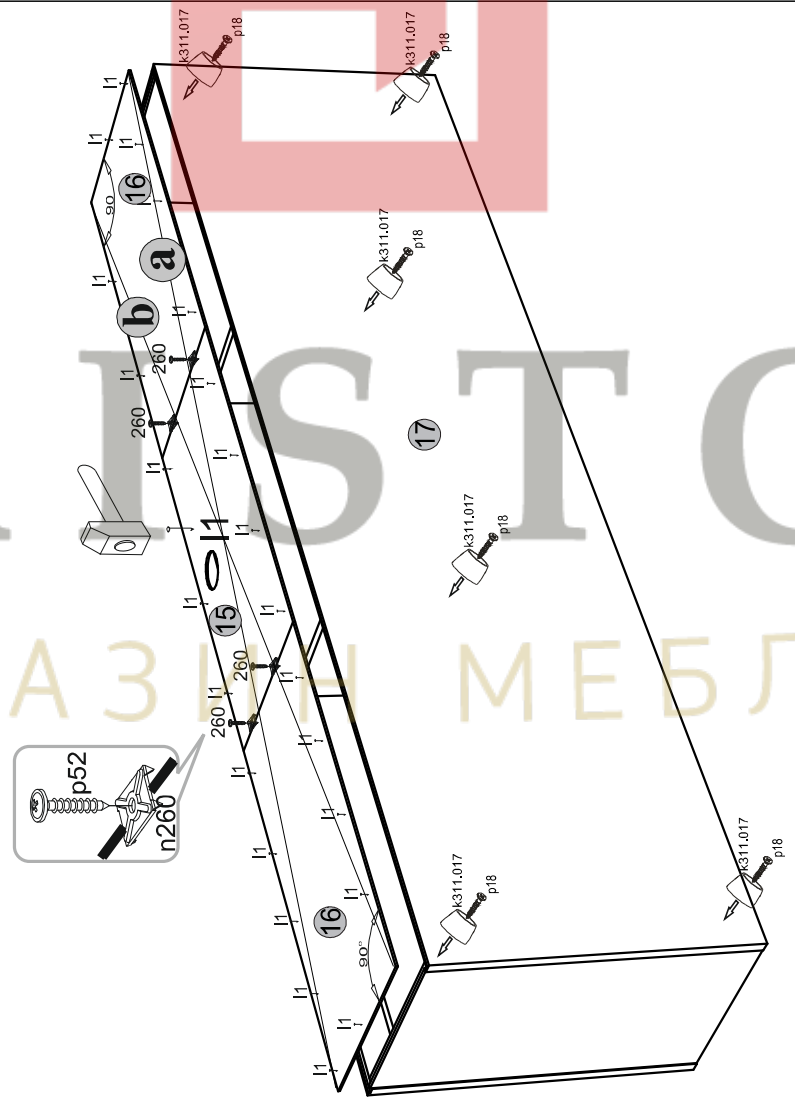

# Instalation manual

SOLO: RTV\_1D2S\_L\_P

Element symbol	Dimensions	Code	Package
1	1800 504 16	SN-222	1/1
2	578 501 16	SN-332	1/1
3	578 501 16	SN-333	1/1
4	283 504 16	SN-148	1/1
5	283 504 16	SN-149	1/1
6	520 120 16	SN-428	1/1
7	450 120 16	SN-429	1/1
8	450 120 16	SN-430	1/1
9	188 594 16	SN-044	1/1
10	188 594 16	SN-046	1/1
11	313 596 16	SN-045	1/1
12	283 501 16	SN-150	1/1
13	283 501 16	SN-151	1/1
14	534 448 3	SN-627	1/1
15	301 594 3	SN-628	1/1
16	301 594 3	SN-629	1/1
17	1800 504 16	SN-223	1/1

1

3

2

4

11

5

6

5

6

7

! a=b

8

BRISTOL  
• МАГАЗИН МЕБЛІВ •

11

9

1