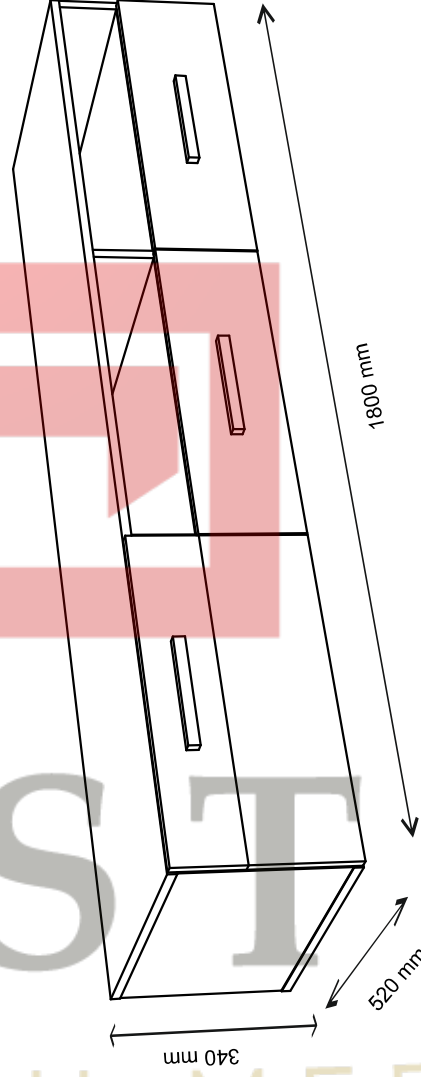

# Instalation manual

SOLO: RTV\_1D2S\_L\_P

Element symbol	Dimensions	Code	Package
1	1800 504 16	SN-222	1/1
2	578 501 16	SN-332	1/1
3	578 501 16	SN-333	1/1
4	283 504 16	SN-148	1/1
5	283 504 16	SN-149	1/1
6	520 120 16	SN-428	1/1
7	450 120 16	SN-429	1/1
8	450 120 16	SN-430	1/1
9	188 594 16	SN-044	1/1
10	188 594 16	SN-046	1/1
11	313 596 16	SN-045	1/1
12	283 501 16	SN-150	1/1
13	283 501 16	SN-151	1/1
14	534 448 3	SN-627	1/1
15	301 594 3	SN-628	1/1
16	301 594 3	SN-629	1/1
17	1800 504 16	SN-223	1/1

6

7

! a=b

8

BRISTOL  
• МАГАЗИН МЕБЛІВ •

11

9

1