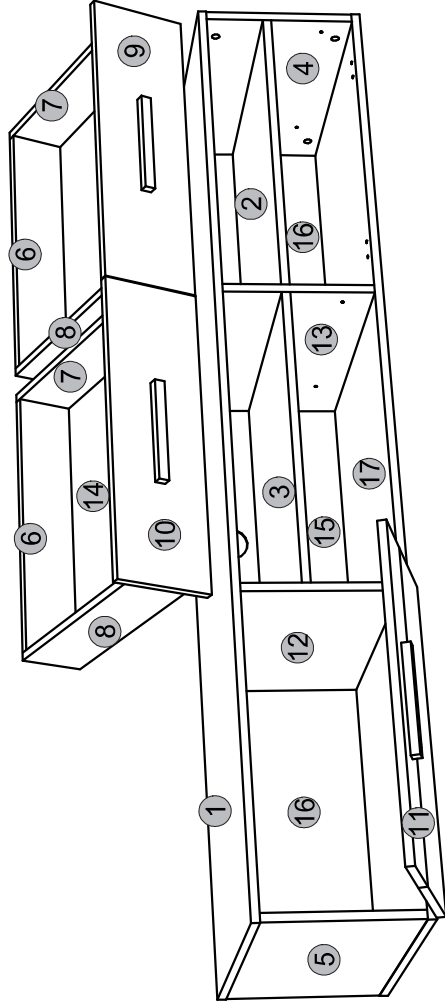

# Instalation manual

SOLO: RTV\_1D2S\_L\_P

Element symbol	Dimensions	Code	Package
1	1800 504 16	SN-222	1/1
2	578 501 16	SN-332	1/1
3	578 501 16	SN-333	1/1
4	283 504 16	SN-148	1/1
5	283 504 16	SN-149	1/1
6	520 120 16	SN-428	1/1
7	450 120 16	SN-429	1/1
8	450 120 16	SN-430	1/1
9	188 594 16	SN-044	1/1
10	188 594 16	SN-046	1/1
11	313 596 16	SN-045	1/1
12	283 501 16	SN-150	1/1
13	283 501 16	SN-151	1/1
14	534 448 3	SN-627	1/1
15	301 594 3	SN-628	1/1
16	301 594 3	SN-629	1/1
17	1800 504 16	SN-223	1/1

6

7

! a=b

8

BRISTOL  
• МАГАЗИН МЕБЛІВ •

11

9

1