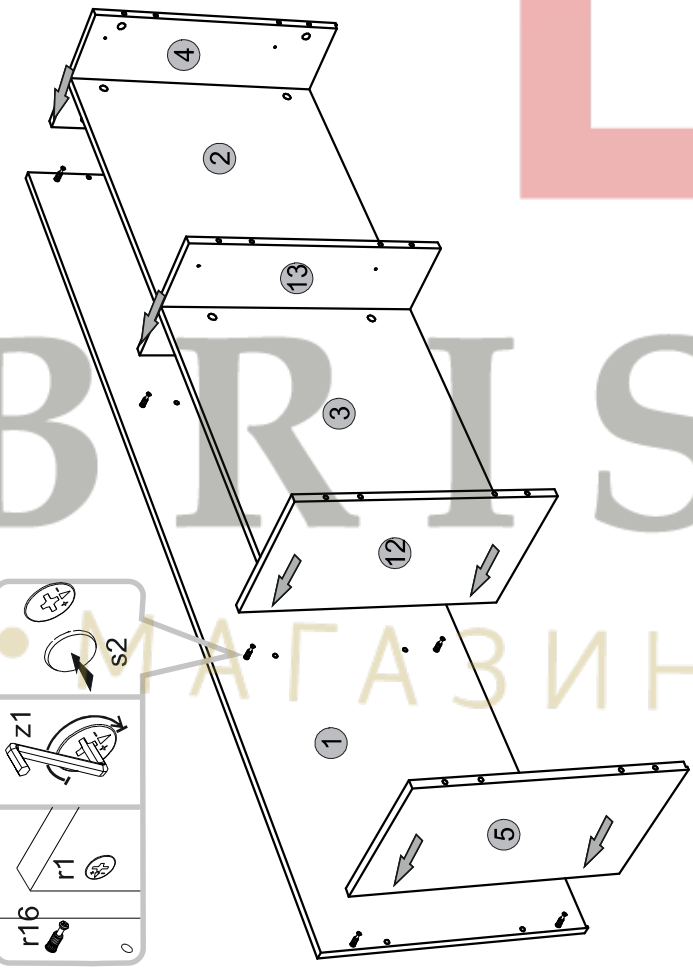

# Instalation manual

SOLO: RTV\_1D2S\_L\_P

Element symbol	Dimensions	Code	Package
1	1800 504 16	SN-222	1/1
2	578 501 16	SN-332	1/1
3	578 501 16	SN-333	1/1
4	283 504 16	SN-148	1/1
5	283 504 16	SN-149	1/1
6	520 120 16	SN-428	1/1
7	450 120 16	SN-429	1/1
8	450 120 16	SN-430	1/1
9	188 594 16	SN-044	1/1
10	188 594 16	SN-046	1/1
11	313 596 16	SN-045	1/1
12	283 501 16	SN-150	1/1
13	283 501 16	SN-151	1/1
14	534 448 3	SN-627	1/1
15	301 594 3	SN-628	1/1
16	301 594 3	SN-629	1/1
17	1800 504 16	SN-223	1/1

1

3

2

4

11

5

6

5

6

7

! a=b

8

BRISTOL  
• МАГАЗИН МЕБЛІВ •

11

9

1