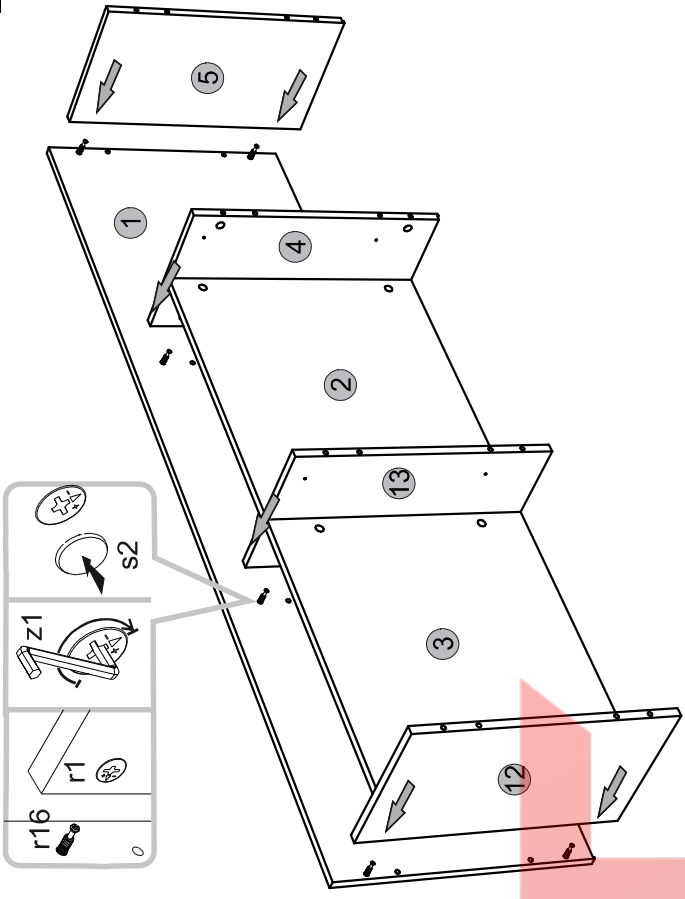

# Instalation manual

SOLO: RTV\_1D2S\_L\_P

Element symbol	Dimensions	Code	Package
1	1800 504 16	SN-222	1/1
2	578 501 16	SN-332	1/1
3	578 501 16	SN-333	1/1
4	283 504 16	SN-148	1/1
5	283 504 16	SN-149	1/1
6	520 120 16	SN-428	1/1
7	450 120 16	SN-429	1/1
8	450 120 16	SN-430	1/1
9	188 594 16	SN-044	1/1
10	188 594 16	SN-046	1/1
11	313 596 16	SN-045	1/1
12	283 501 16	SN-150	1/1
13	283 501 16	SN-151	1/1
14	534 448 3	SN-627	1/1
15	301 594 3	SN-628	1/1
16	301 594 3	SN-629	1/1
17	1800 504 16	SN-223	1/1

1

3

2

4

11

5

6

5

6

7

! a=b

8

BRISTOL  
• МАГАЗИН МЕБЛІВ •

11

9

1