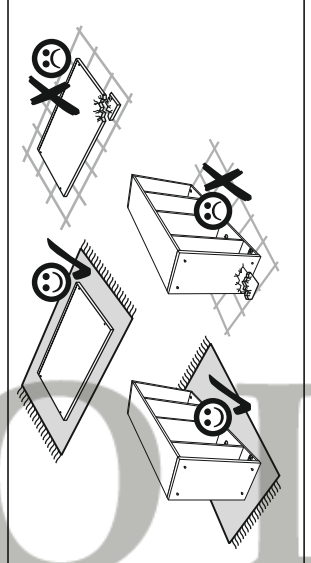

# Instalation manual

SOLO: RTV\_1D2S\_L\_P

Element symbol	Dimensions	Code	Package
1	1800 504 16	SN-222	1/1
2	578 501 16	SN-332	1/1
3	578 501 16	SN-333	1/1
4	283 504 16	SN-148	1/1
5	283 504 16	SN-149	1/1
6	520 120 16	SN-428	1/1
7	450 120 16	SN-429	1/1
8	450 120 16	SN-430	1/1
9	188 594 16	SN-044	1/1
10	188 594 16	SN-046	1/1
11	313 596 16	SN-045	1/1
12	283 501 16	SN-150	1/1
13	283 501 16	SN-151	1/1
14	534 448 3	SN-627	1/1
15	301 594 3	SN-628	1/1
16	301 594 3	SN-629	1/1
17	1800 504 16	SN-223	1/1