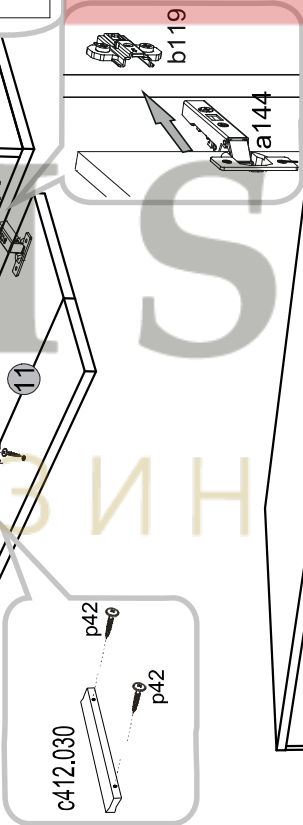

# Instalation manual

SOLO: RTV\_1D2S\_L\_P

Element symbol	Dimensions	Code	Package
1	1800 504 16	SN-222	1/1
2	578 501 16	SN-332	1/1
3	578 501 16	SN-333	1/1
4	283 504 16	SN-148	1/1
5	283 504 16	SN-149	1/1
6	520 120 16	SN-428	1/1
7	450 120 16	SN-429	1/1
8	450 120 16	SN-430	1/1
9	188 594 16	SN-044	1/1
10	188 594 16	SN-046	1/1
11	313 596 16	SN-045	1/1
12	283 501 16	SN-150	1/1
13	283 501 16	SN-151	1/1
14	534 448 3	SN-627	1/1
15	301 594 3	SN-628	1/1
16	301 594 3	SN-629	1/1
17	1800 504 16	SN-223	1/1

1

3

2

4

11

5

6

5

6

7

! a=b

8

BRISTOL  
• МАГАЗИН МЕБЛІВ •

11

9

1