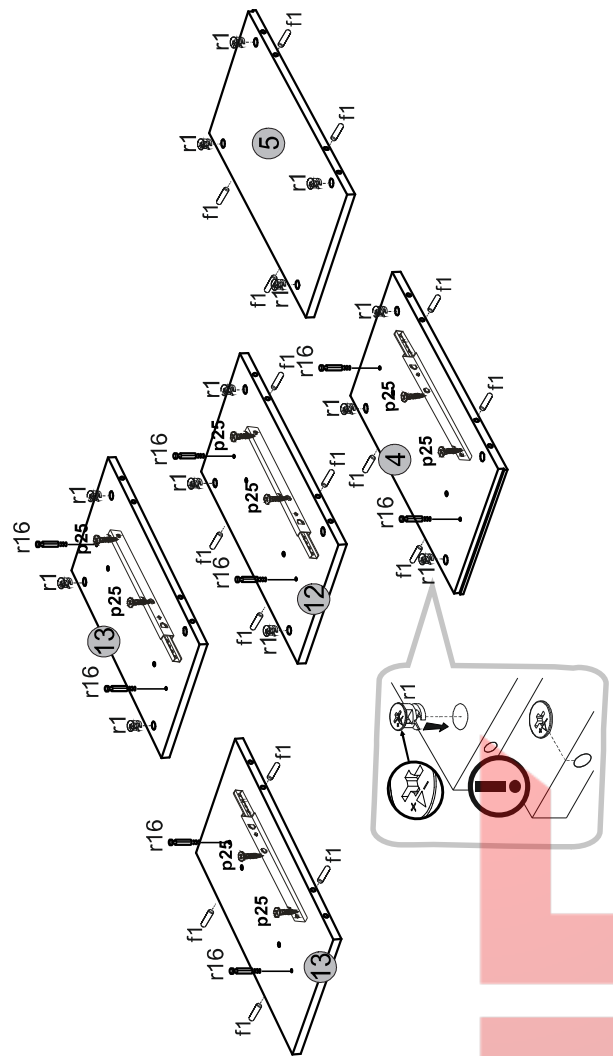

# Instalation manual

SOLO: RTV\_1D2S\_L\_P

Element symbol	Dimensions	Code	Package
1	1800 504 16	SN-222	1/1
2	578 501 16	SN-332	1/1
3	578 501 16	SN-333	1/1
4	283 504 16	SN-148	1/1
5	283 504 16	SN-149	1/1
6	520 120 16	SN-428	1/1
7	450 120 16	SN-429	1/1
8	450 120 16	SN-430	1/1
9	188 594 16	SN-044	1/1
10	188 594 16	SN-046	1/1
11	313 596 16	SN-045	1/1
12	283 501 16	SN-150	1/1
13	283 501 16	SN-151	1/1
14	534 448 3	SN-627	1/1
15	301 594 3	SN-628	1/1
16	301 594 3	SN-629	1/1
17	1800 504 16	SN-223	1/1

1

3

2

4

11

5

6

5

6

7

! a=b

8

BRISTOL  
• МАГАЗИН МЕБЛІВ •

11

9

1