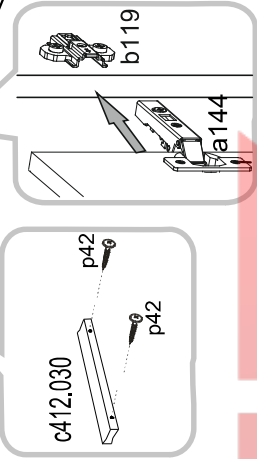

# Instalation manual

SOLO: RTV\_1D2S\_L\_P

Element symbol	Dimensions	Code	Package
1	1800 504 16	SN-222	1/1
2	578 501 16	SN-332	1/1
3	578 501 16	SN-333	1/1
4	283 504 16	SN-148	1/1
5	283 504 16	SN-149	1/1
6	520 120 16	SN-428	1/1
7	450 120 16	SN-429	1/1
8	450 120 16	SN-430	1/1
9	188 594 16	SN-044	1/1
10	188 594 16	SN-046	1/1
11	313 596 16	SN-045	1/1
12	283 501 16	SN-150	1/1
13	283 501 16	SN-151	1/1
14	534 448 3	SN-627	1/1
15	301 594 3	SN-628	1/1
16	301 594 3	SN-629	1/1
17	1800 504 16	SN-223	1/1

6

7

! a=b

8

BRISTOL  
• МАГАЗИН МЕБЛІВ •

11

9

1