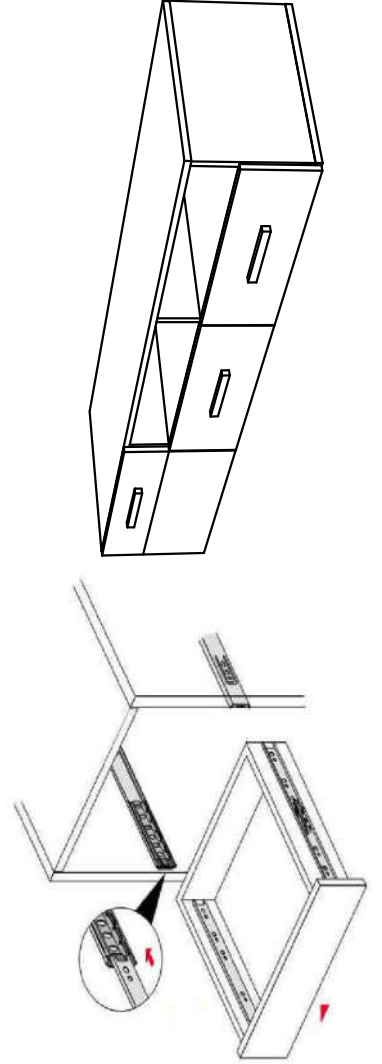

# Instalation manual

SOLO: RTV\_1D2S\_L\_P

Element symbol	Dimensions	Code	Package
1	1800 504 16	SN-222	1/1
2	578 501 16	SN-332	1/1
3	578 501 16	SN-333	1/1
4	283 504 16	SN-148	1/1
5	283 504 16	SN-149	1/1
6	520 120 16	SN-428	1/1
7	450 120 16	SN-429	1/1
8	450 120 16	SN-430	1/1
9	188 594 16	SN-044	1/1
10	188 594 16	SN-046	1/1
11	313 596 16	SN-045	1/1
12	283 501 16	SN-150	1/1
13	283 501 16	SN-151	1/1
14	534 448 3	SN-627	1/1
15	301 594 3	SN-628	1/1
16	301 594 3	SN-629	1/1
17	1800 504 16	SN-223	1/1

6

7

! a=b

8

BRISTOL  
• МАГАЗИН МЕБЛІВ •

11

9

1