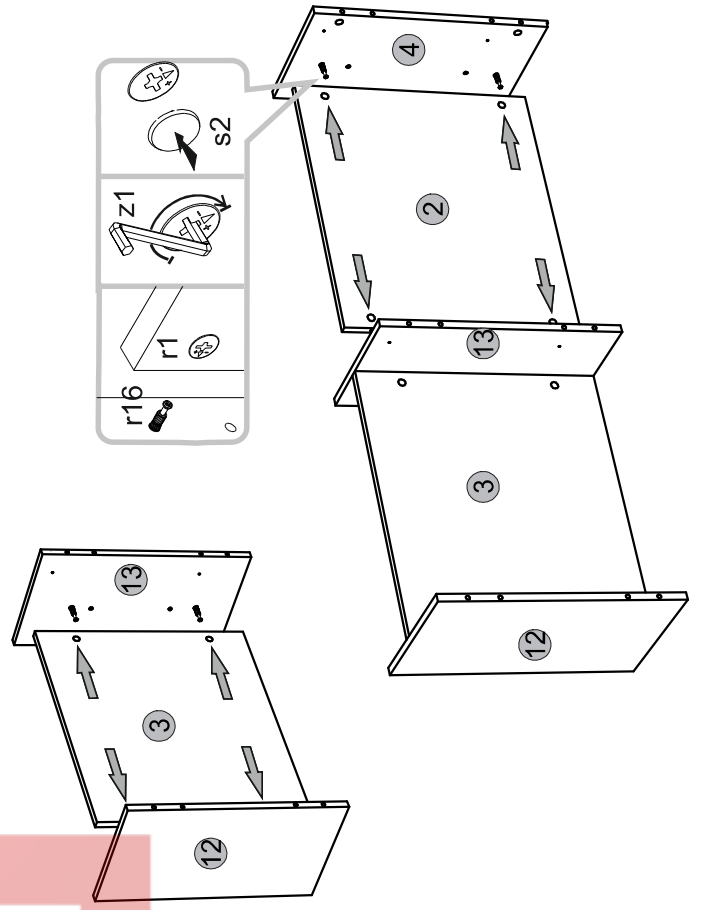

Instalation manual

SOLO: RTV_1D2S_L_P

Element symbol	Dimensions	Code	Package
1	1800 504 16	SN-222	1/1
2	578 501 16	SN-332	1/1
3	578 501 16	SN-333	1/1
4	283 504 16	SN-148	1/1
5	283 504 16	SN-149	1/1
6	520 120 16	SN-428	1/1
7	450 120 16	SN-429	1/1
8	450 120 16	SN-430	1/1
9	188 594 16	SN-044	1/1
10	188 594 16	SN-046	1/1
11	313 596 16	SN-045	1/1
12	283 501 16	SN-150	1/1
13	283 501 16	SN-151	1/1
14	534 448 3	SN-627	1/1
15	301 594 3	SN-628	1/1
16	301 594 3	SN-629	1/1
17	1800 504 16	SN-223	1/1

1

3

2

4

11

5

6

1

5

6

BRISTOL

МАГАЗИН МЕБЛІВ

BRISTOL
• МАГАЗИН МЕБЛІВ •

! a=b

11

9