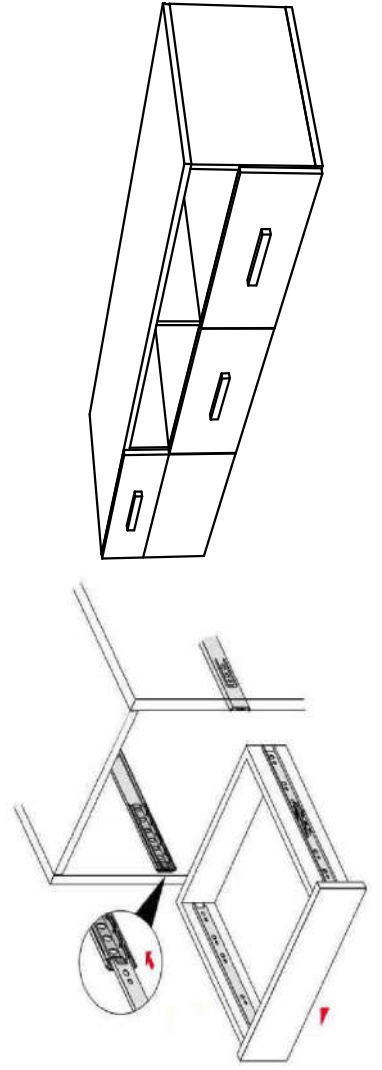

Instalation manual

SOLO: RTV_1D2S_L_P

Element symbol	Dimensions	Code	Package
1	1800 504 16	SN-222	1/1
2	578 501 16	SN-332	1/1
3	578 501 16	SN-333	1/1
4	283 504 16	SN-148	1/1
5	283 504 16	SN-149	1/1
6	520 120 16	SN-428	1/1
7	450 120 16	SN-429	1/1
8	450 120 16	SN-430	1/1
9	188 594 16	SN-044	1/1
10	188 594 16	SN-046	1/1
11	313 596 16	SN-045	1/1
12	283 501 16	SN-150	1/1
13	283 501 16	SN-151	1/1
14	534 448 3	SN-627	1/1
15	301 594 3	SN-628	1/1
16	301 594 3	SN-629	1/1
17	1800 504 16	SN-223	1/1

1

3

2

4

11

5

6

1

5

6

BRISTOL

МАГАЗИН МЕБЛІВ

BRISTOL
• МАГАЗИН МЕБЛІВ •

! a=b

11

9

1

9

В КРИСТОЛ
• МАГАЗИН МЕБЛІВ •