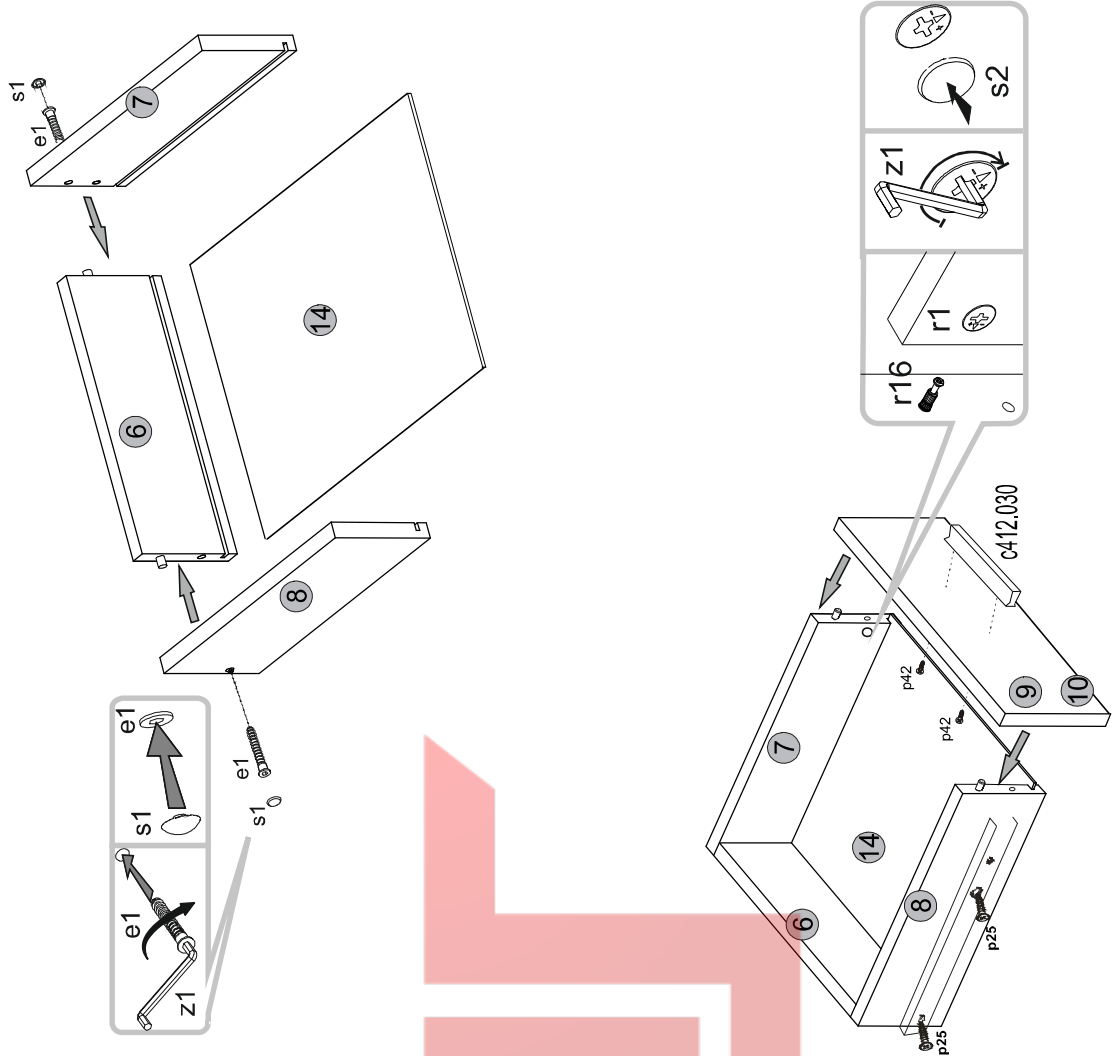

Instalation manual

SOLO: RTV_1D2S_L_P

Element symbol	Dimensions	Code	Package
1	1800 504 16	SN-222	1/1
2	578 501 16	SN-332	1/1
3	578 501 16	SN-333	1/1
4	283 504 16	SN-148	1/1
5	283 504 16	SN-149	1/1
6	520 120 16	SN-428	1/1
7	450 120 16	SN-429	1/1
8	450 120 16	SN-430	1/1
9	188 594 16	SN-044	1/1
10	188 594 16	SN-046	1/1
11	313 596 16	SN-045	1/1
12	283 501 16	SN-150	1/1
13	283 501 16	SN-151	1/1
14	534 448 3	SN-627	1/1
15	301 594 3	SN-628	1/1
16	301 594 3	SN-629	1/1
17	1800 504 16	SN-223	1/1

5

6

BRISTOL

МАГАЗИН МЕБЛІВ

BRISTOL
• МАГАЗИН МЕБЛІВ •

! a=b

11

9