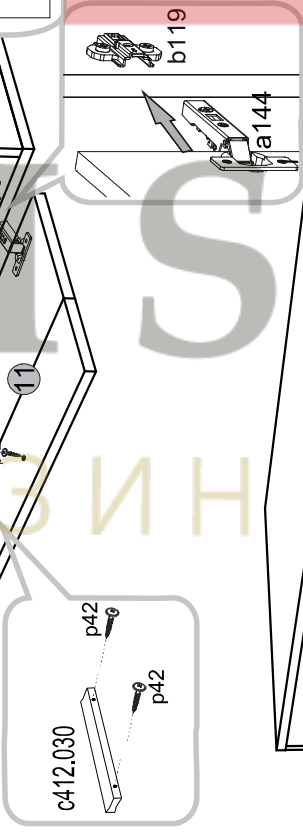

11

9

1

9

В КРИСТОЛ
• МАГАЗИН МЕБЛІВ •