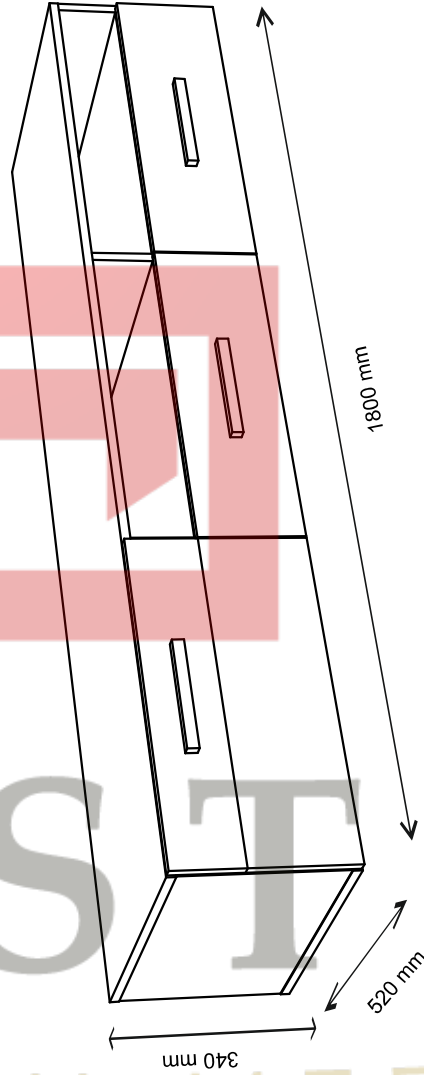

Instalation manual

SOLO: RTV_1D2S_L_P

Element symbol	Dimensions	Code	Package
1	1800 504 16	SN-222	1/1
2	578 501 16	SN-332	1/1
3	578 501 16	SN-333	1/1
4	283 504 16	SN-148	1/1
5	283 504 16	SN-149	1/1
6	520 120 16	SN-428	1/1
7	450 120 16	SN-429	1/1
8	450 120 16	SN-430	1/1
9	188 594 16	SN-044	1/1
10	188 594 16	SN-046	1/1
11	313 596 16	SN-045	1/1
12	283 501 16	SN-150	1/1
13	283 501 16	SN-151	1/1
14	534 448 3	SN-627	1/1
15	301 594 3	SN-628	1/1
16	301 594 3	SN-629	1/1
17	1800 504 16	SN-223	1/1

5

6

BRISTOL

МАГАЗИН МЕБЛІВ

BRISTOL
• МАГАЗИН МЕБЛІВ •

! a=b

11

9