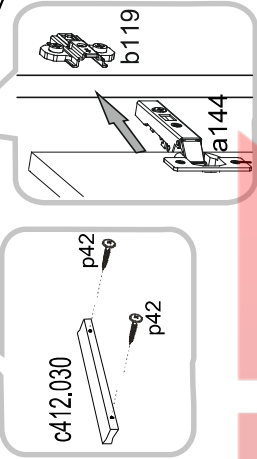

Instalation manual

SOLO: RTV_1D2S_L_P

Element symbol	Dimensions	Code	Package
1	1800 504 16	SN-222	1/1
2	578 501 16	SN-332	1/1
3	578 501 16	SN-333	1/1
4	283 504 16	SN-148	1/1
5	283 504 16	SN-149	1/1
6	520 120 16	SN-428	1/1
7	450 120 16	SN-429	1/1
8	450 120 16	SN-430	1/1
9	188 594 16	SN-044	1/1
10	188 594 16	SN-046	1/1
11	313 596 16	SN-045	1/1
12	283 501 16	SN-150	1/1
13	283 501 16	SN-151	1/1
14	534 448 3	SN-627	1/1
15	301 594 3	SN-628	1/1
16	301 594 3	SN-629	1/1
17	1800 504 16	SN-223	1/1

5

6

BRISTOL

МАГАЗИН МЕБЛІВ

BRISTOL
• МАГАЗИН МЕБЛІВ •

! a=b

11

9