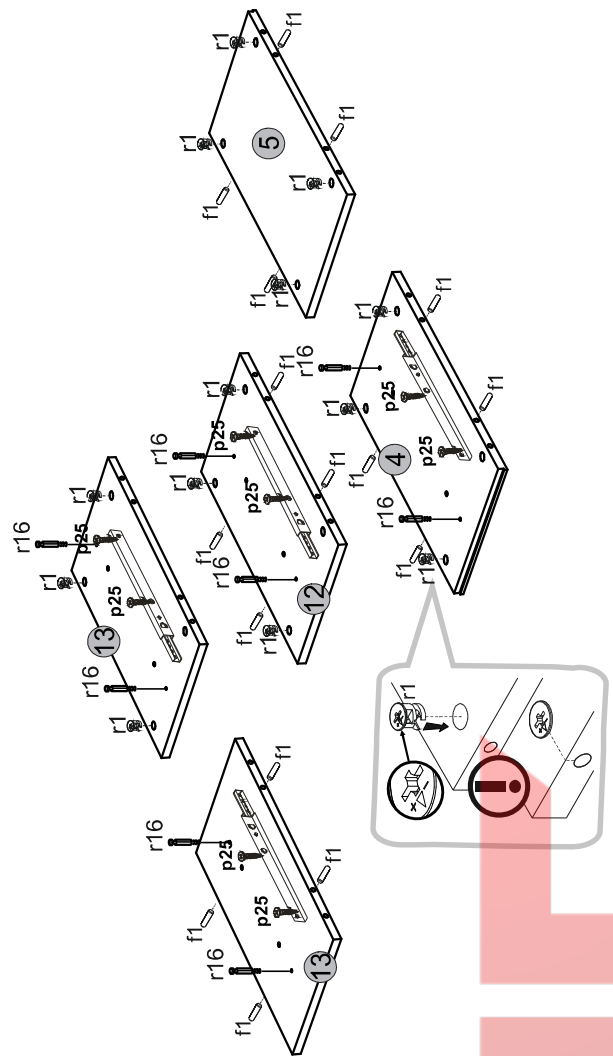

Instalation manual

SOLO: RTV_1D2S_L_P

Element symbol	Dimensions	Code	Package
1	1800 504 16	SN-222	1/1
2	578 501 16	SN-332	1/1
3	578 501 16	SN-333	1/1
4	283 504 16	SN-148	1/1
5	283 504 16	SN-149	1/1
6	520 120 16	SN-428	1/1
7	450 120 16	SN-429	1/1
8	450 120 16	SN-430	1/1
9	188 594 16	SN-044	1/1
10	188 594 16	SN-046	1/1
11	313 596 16	SN-045	1/1
12	283 501 16	SN-150	1/1
13	283 501 16	SN-151	1/1
14	534 448 3	SN-627	1/1
15	301 594 3	SN-628	1/1
16	301 594 3	SN-629	1/1
17	1800 504 16	SN-223	1/1

1

3

2

4

11

5

6

1

5

6

BRISTOL

МАГАЗИН МЕБЛІВ

BRISTOL
• МАГАЗИН МЕБЛІВ •

! a=b

11

9