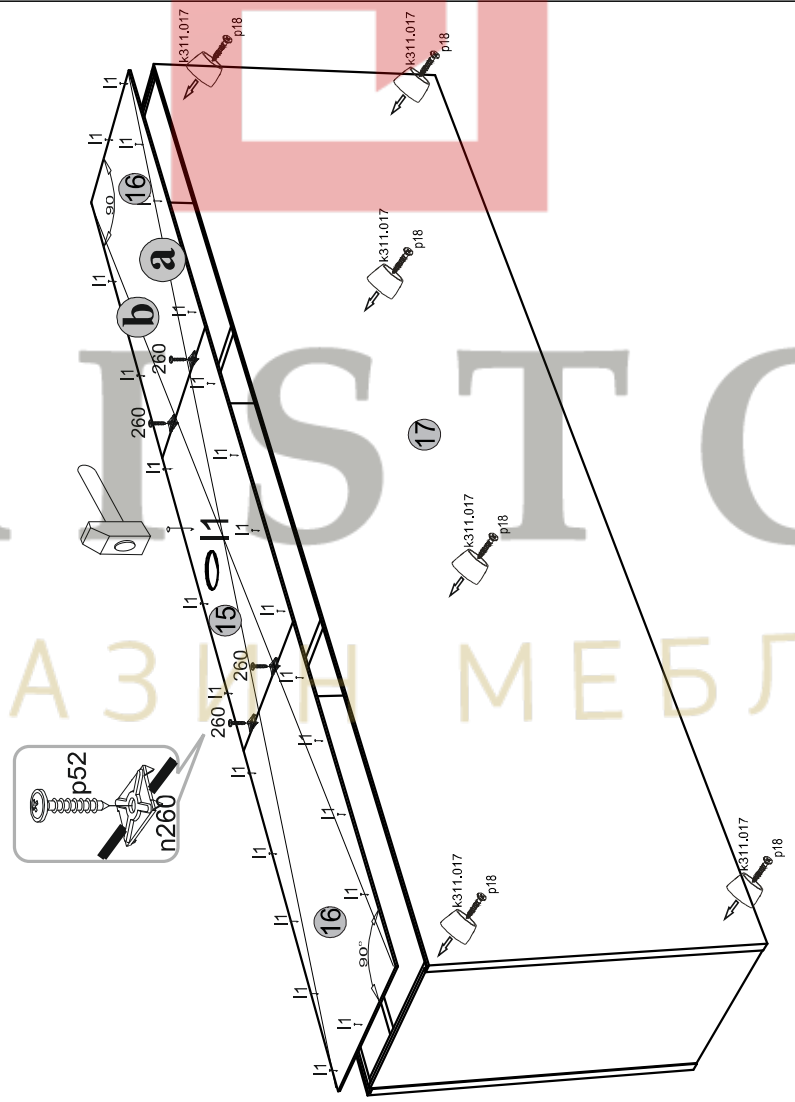

Instalation manual

SOLO: RTV_1D2S_L_P

Element symbol	Dimensions	Code	Package
1	1800 504 16	SN-222	1/1
2	578 501 16	SN-332	1/1
3	578 501 16	SN-333	1/1
4	283 504 16	SN-148	1/1
5	283 504 16	SN-149	1/1
6	520 120 16	SN-428	1/1
7	450 120 16	SN-429	1/1
8	450 120 16	SN-430	1/1
9	188 594 16	SN-044	1/1
10	188 594 16	SN-046	1/1
11	313 596 16	SN-045	1/1
12	283 501 16	SN-150	1/1
13	283 501 16	SN-151	1/1
14	534 448 3	SN-627	1/1
15	301 594 3	SN-628	1/1
16	301 594 3	SN-629	1/1
17	1800 504 16	SN-223	1/1

5

6

BRISTOL

МАГАЗИН МЕБЛІВ

BRISTOL
• МАГАЗИН МЕБЛІВ •

! a=b

11

9