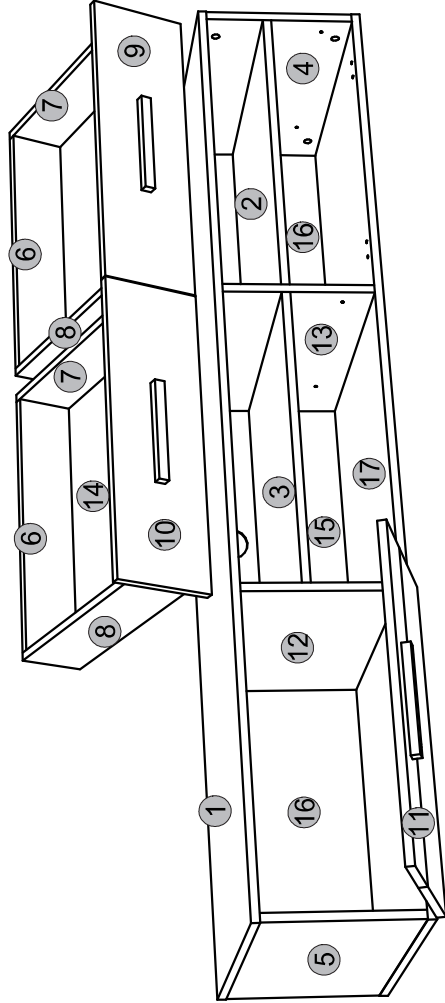

Instalation manual

SOLO: RTV_1D2S_L_P

Element symbol	Dimensions	Code	Package
1	1800 504 16	SN-222	1/1
2	578 501 16	SN-332	1/1
3	578 501 16	SN-333	1/1
4	283 504 16	SN-148	1/1
5	283 504 16	SN-149	1/1
6	520 120 16	SN-428	1/1
7	450 120 16	SN-429	1/1
8	450 120 16	SN-430	1/1
9	188 594 16	SN-044	1/1
10	188 594 16	SN-046	1/1
11	313 596 16	SN-045	1/1
12	283 501 16	SN-150	1/1
13	283 501 16	SN-151	1/1
14	534 448 3	SN-627	1/1
15	301 594 3	SN-628	1/1
16	301 594 3	SN-629	1/1
17	1800 504 16	SN-223	1/1

1

3

2

4

11

5

6

1

5

6

BRISTOL

МАГАЗИН МЕБЛІВ

BRISTOL
• МАГАЗИН МЕБЛІВ •

! a=b

11

9