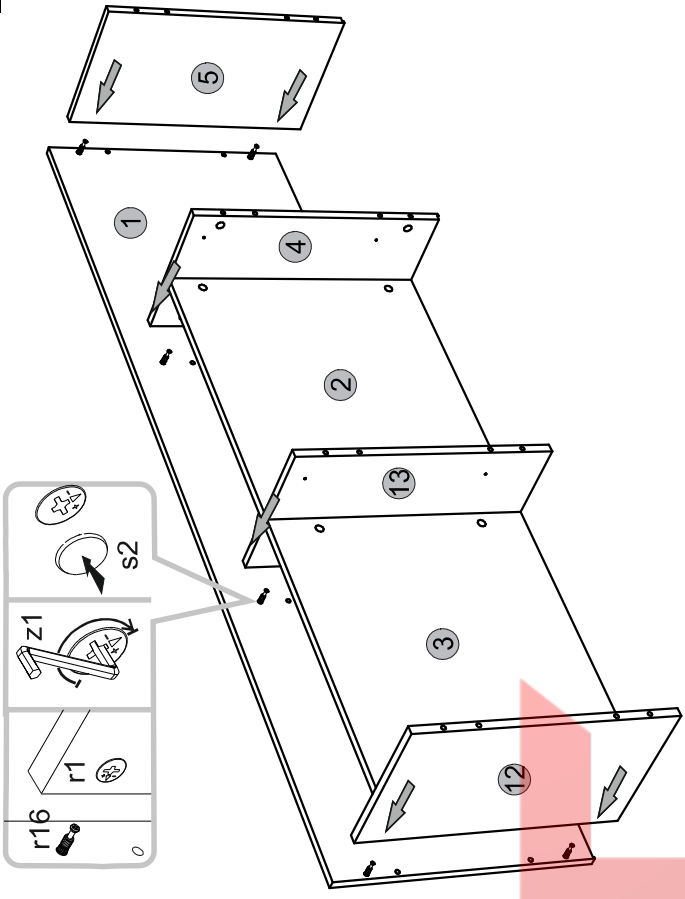

Instalation manual

SOLO: RTV_1D2S_L_P

Element symbol	Dimensions	Code	Package
1	1800 504 16	SN-222	1/1
2	578 501 16	SN-332	1/1
3	578 501 16	SN-333	1/1
4	283 504 16	SN-148	1/1
5	283 504 16	SN-149	1/1
6	520 120 16	SN-428	1/1
7	450 120 16	SN-429	1/1
8	450 120 16	SN-430	1/1
9	188 594 16	SN-044	1/1
10	188 594 16	SN-046	1/1
11	313 596 16	SN-045	1/1
12	283 501 16	SN-150	1/1
13	283 501 16	SN-151	1/1
14	534 448 3	SN-627	1/1
15	301 594 3	SN-628	1/1
16	301 594 3	SN-629	1/1
17	1800 504 16	SN-223	1/1

1

3

2

4

11

5

6

1

5

6

BRISTOL

МАГАЗИН МЕБЛІВ

BRISTOL
• МАГАЗИН МЕБЛІВ •

! a=b

11

9