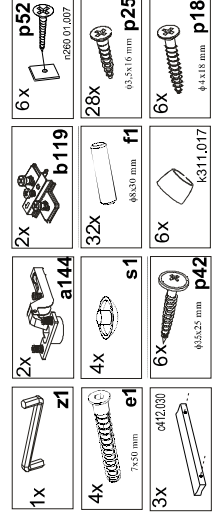

Instalation manual

SOLO: RTV_1D2S_L_P

Element symbol	Dimensions	Code	Package
1	1800 504 16	SN-222	1/1
2	578 501 16	SN-332	1/1
3	578 501 16	SN-333	1/1
4	283 504 16	SN-148	1/1
5	283 504 16	SN-149	1/1
6	520 120 16	SN-428	1/1
7	450 120 16	SN-429	1/1
8	450 120 16	SN-430	1/1
9	188 594 16	SN-044	1/1
10	188 594 16	SN-046	1/1
11	313 596 16	SN-045	1/1
12	283 501 16	SN-150	1/1
13	283 501 16	SN-151	1/1
14	534 448 3	SN-627	1/1
15	301 594 3	SN-628	1/1
16	301 594 3	SN-629	1/1
17	1800 504 16	SN-223	1/1

1

3

2

4

11

5

6

1

5

6

BRISTOL

МАГАЗИН МЕБЛІВ

BRISTOL
• МАГАЗИН МЕБЛІВ •

! a=b

11

9