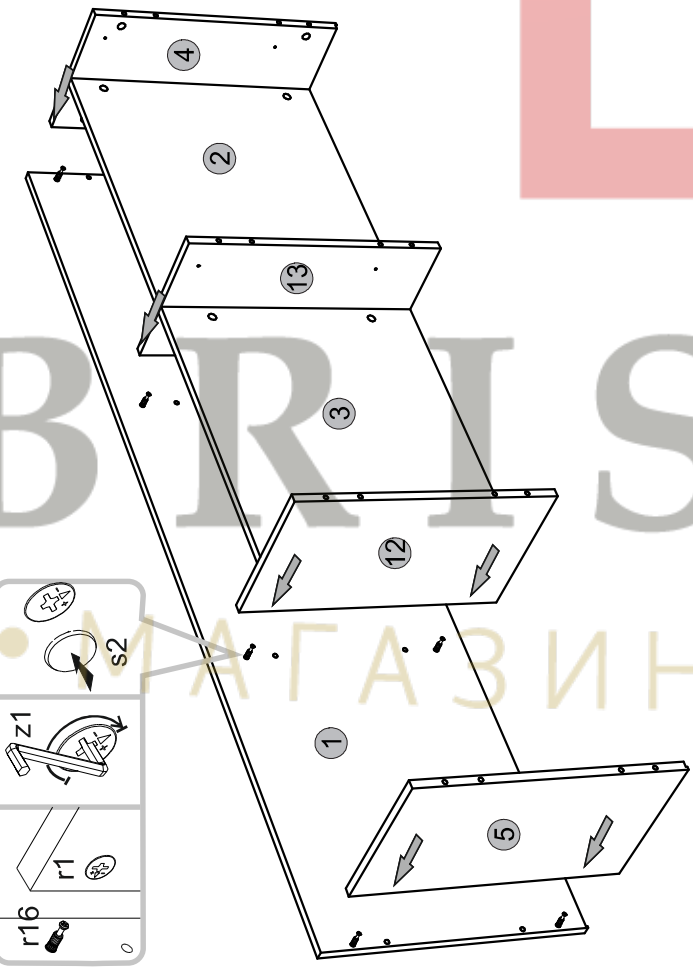

Instalation manual

SOLO: RTV_1D2S_L_P

Element symbol	Dimensions	Code	Package
1	1800 504 16	SN-222	1/1
2	578 501 16	SN-332	1/1
3	578 501 16	SN-333	1/1
4	283 504 16	SN-148	1/1
5	283 504 16	SN-149	1/1
6	520 120 16	SN-428	1/1
7	450 120 16	SN-429	1/1
8	450 120 16	SN-430	1/1
9	188 594 16	SN-044	1/1
10	188 594 16	SN-046	1/1
11	313 596 16	SN-045	1/1
12	283 501 16	SN-150	1/1
13	283 501 16	SN-151	1/1
14	534 448 3	SN-627	1/1
15	301 594 3	SN-628	1/1
16	301 594 3	SN-629	1/1
17	1800 504 16	SN-223	1/1

1

3

2

4

11

5

6

1

5

6

BRISTOL

МАГАЗИН МЕБЛІВ

BRISTOL
• МАГАЗИН МЕБЛІВ •

! a=b

11

9