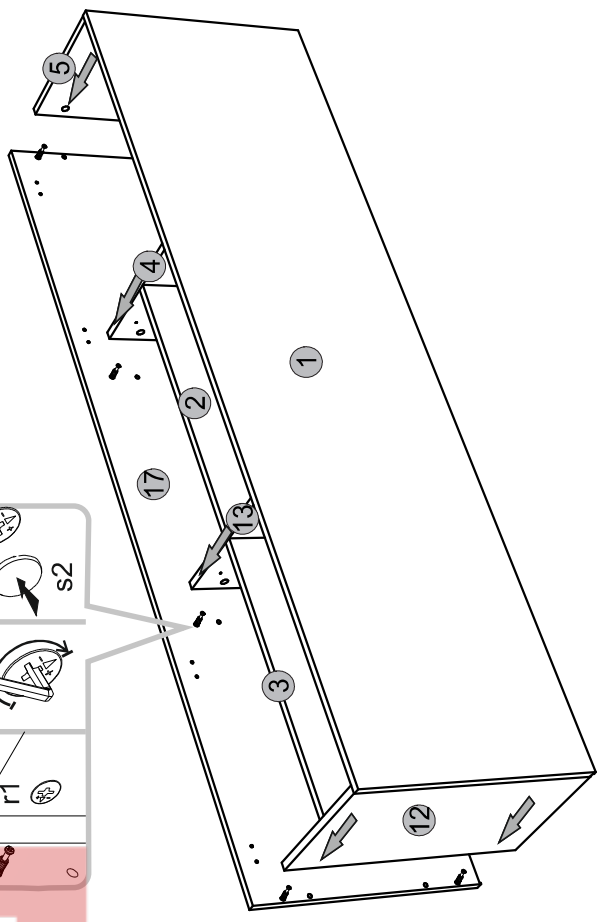

Instalation manual

SOLO: RTV_1D2S_L_P

Element symbol	Dimensions	Code	Package
1	1800 504 16	SN-222	1/1
2	578 501 16	SN-332	1/1
3	578 501 16	SN-333	1/1
4	283 504 16	SN-148	1/1
5	283 504 16	SN-149	1/1
6	520 120 16	SN-428	1/1
7	450 120 16	SN-429	1/1
8	450 120 16	SN-430	1/1
9	188 594 16	SN-044	1/1
10	188 594 16	SN-046	1/1
11	313 596 16	SN-045	1/1
12	283 501 16	SN-150	1/1
13	283 501 16	SN-151	1/1
14	534 448 3	SN-627	1/1
15	301 594 3	SN-628	1/1
16	301 594 3	SN-629	1/1
17	1800 504 16	SN-223	1/1

1

3

2

4

11

5

6

1