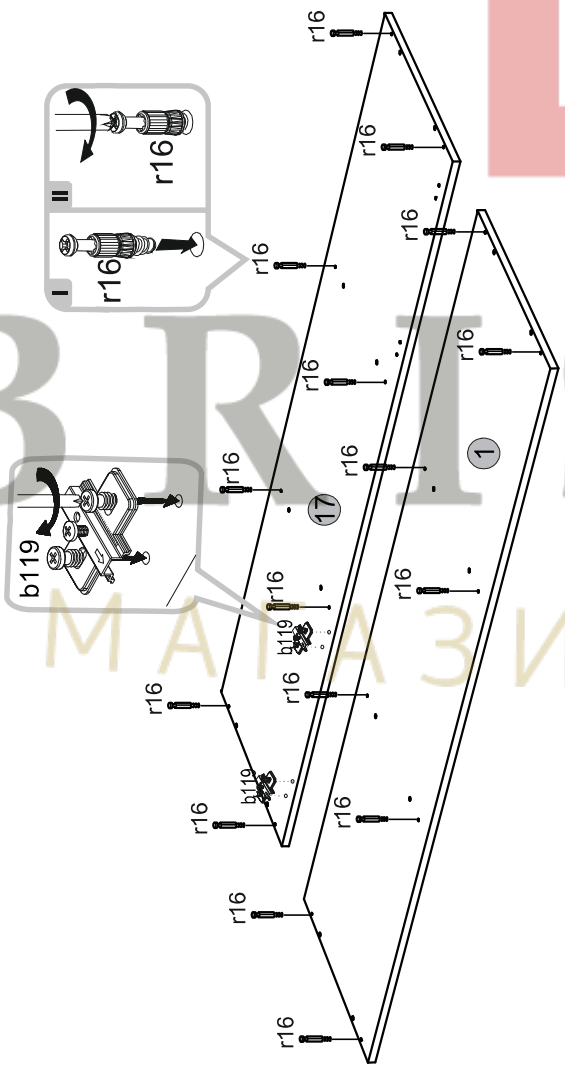

Instalation manual

SOLO: RTV_1D2S_L_P

Element symbol	Dimensions	Code	Package
1	1800 504 16	SN-222	1/1
2	578 501 16	SN-332	1/1
3	578 501 16	SN-333	1/1
4	283 504 16	SN-148	1/1
5	283 504 16	SN-149	1/1
6	520 120 16	SN-428	1/1
7	450 120 16	SN-429	1/1
8	450 120 16	SN-430	1/1
9	188 594 16	SN-044	1/1
10	188 594 16	SN-046	1/1
11	313 596 16	SN-045	1/1
12	283 501 16	SN-150	1/1
13	283 501 16	SN-151	1/1
14	534 448 3	SN-627	1/1
15	301 594 3	SN-628	1/1
16	301 594 3	SN-629	1/1
17	1800 504 16	SN-223	1/1

1

3

2

4

11

5

6

1

5

6

BRISTOL

МАГАЗИН МЕБЛІВ

BRISTOL
• МАГАЗИН МЕБЛІВ •

! a=b

11

9