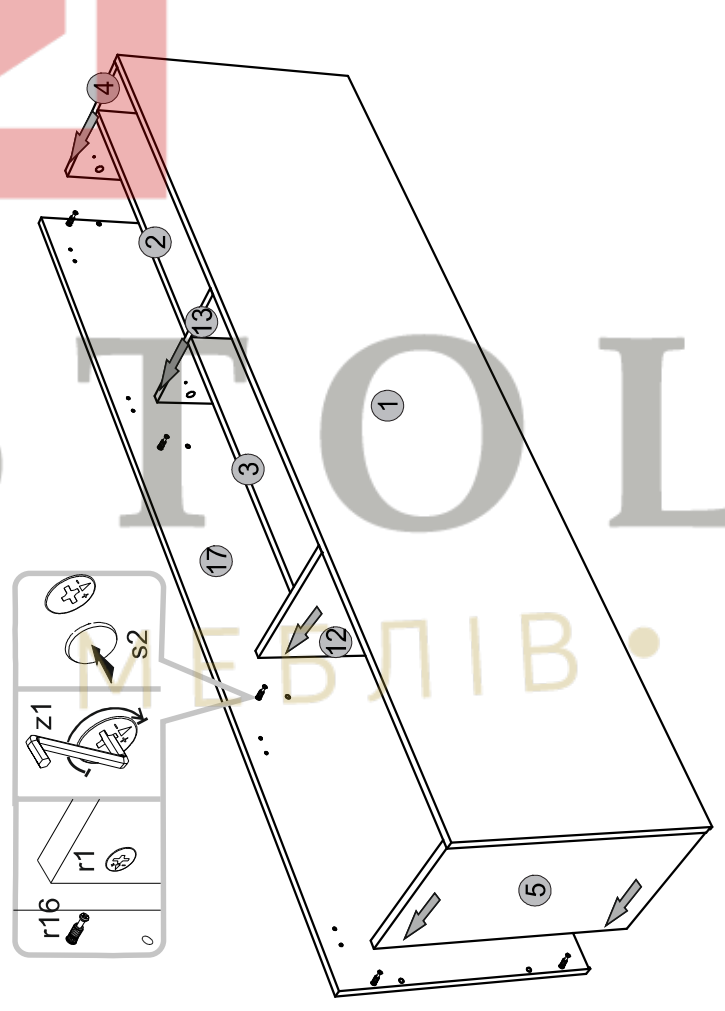

Instalation manual

SOLO: RTV_1D2S_L_P

Element symbol	Dimensions	Code	Package
1	1800 504 16	SN-222	1/1
2	578 501 16	SN-332	1/1
3	578 501 16	SN-333	1/1
4	283 504 16	SN-148	1/1
5	283 504 16	SN-149	1/1
6	520 120 16	SN-428	1/1
7	450 120 16	SN-429	1/1
8	450 120 16	SN-430	1/1
9	188 594 16	SN-044	1/1
10	188 594 16	SN-046	1/1
11	313 596 16	SN-045	1/1
12	283 501 16	SN-150	1/1
13	283 501 16	SN-151	1/1
14	534 448 3	SN-627	1/1
15	301 594 3	SN-628	1/1
16	301 594 3	SN-629	1/1
17	1800 504 16	SN-223	1/1

1

3

2

4

11

5

6

1

5

6

BRISTOL

МАГАЗИН МЕБЛІВ

BRISTOL
• МАГАЗИН МЕБЛІВ •

! a=b

11

9