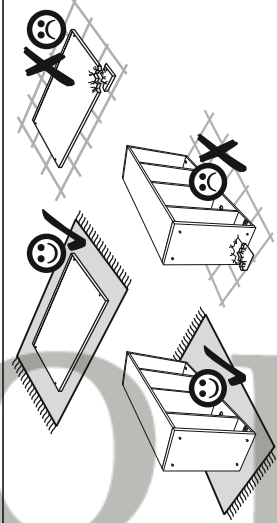

Instalation manual

SOLO: RTV_1D2S_L_P

Element symbol	Dimensions	Code	Package
1	1800 504 16	SN-222	1/1
2	578 501 16	SN-332	1/1
3	578 501 16	SN-333	1/1
4	283 504 16	SN-148	1/1
5	283 504 16	SN-149	1/1
6	520 120 16	SN-428	1/1
7	450 120 16	SN-429	1/1
8	450 120 16	SN-430	1/1
9	188 594 16	SN-044	1/1
10	188 594 16	SN-046	1/1
11	313 596 16	SN-045	1/1
12	283 501 16	SN-150	1/1
13	283 501 16	SN-151	1/1
14	534 448 3	SN-627	1/1
15	301 594 3	SN-628	1/1
16	301 594 3	SN-629	1/1
17	1800 504 16	SN-223	1/1