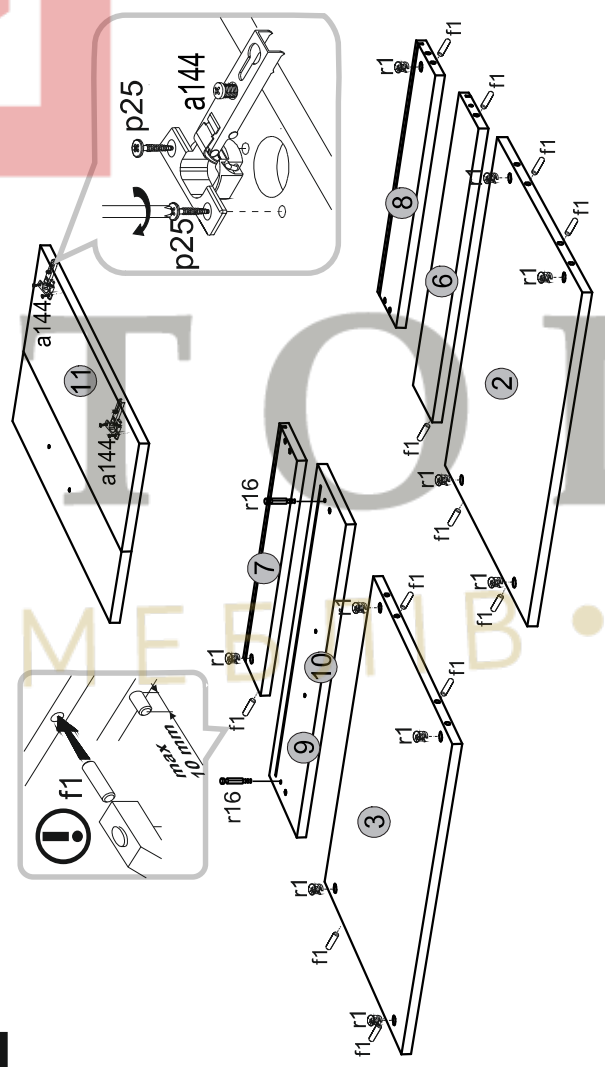

Instalation manual

SOLO: RTV_1D2S_L_P

Element symbol	Dimensions	Code	Package
1	1800 504 16	SN-222	1/1
2	578 501 16	SN-332	1/1
3	578 501 16	SN-333	1/1
4	283 504 16	SN-148	1/1
5	283 504 16	SN-149	1/1
6	520 120 16	SN-428	1/1
7	450 120 16	SN-429	1/1
8	450 120 16	SN-430	1/1
9	188 594 16	SN-044	1/1
10	188 594 16	SN-046	1/1
11	313 596 16	SN-045	1/1
12	283 501 16	SN-150	1/1
13	283 501 16	SN-151	1/1
14	534 448 3	SN-627	1/1
15	301 594 3	SN-628	1/1
16	301 594 3	SN-629	1/1
17	1800 504 16	SN-223	1/1

1

3

2

4

11

5

6

1

5

6

BRISTOL

МАГАЗИН МЕБЛІВ

BRISTOL
• МАГАЗИН МЕБЛІВ •

! a=b

11

9