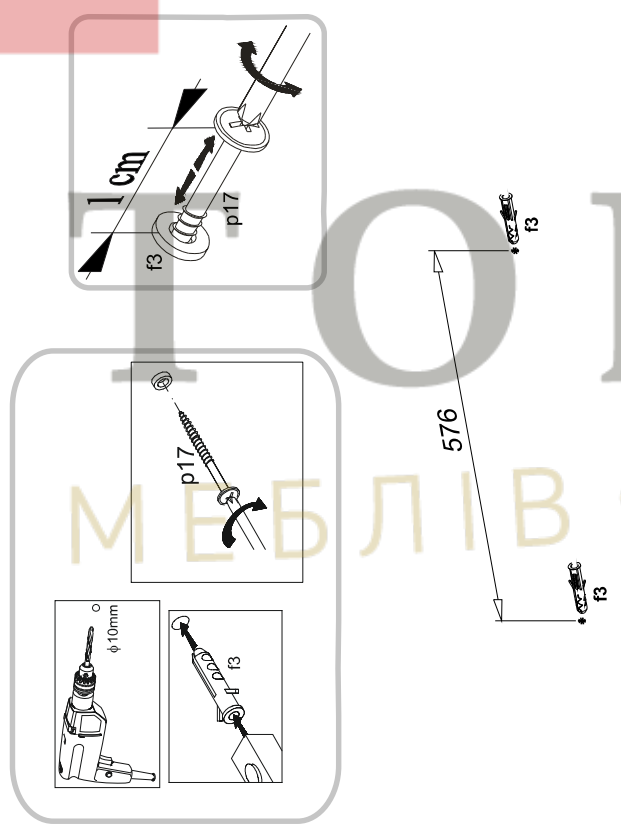

# Instalation manual

SOLO: POL\_WISZ

Element symbol	Dimensions	Code	Package
1	704 16	S-008	1/1
2	956 16	S-303	1/1

1

3

2

4

BRISTOL