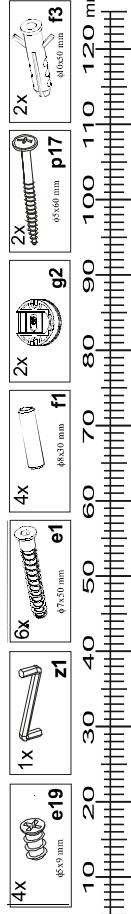

# Instalation manual

SOLO: POL\_WISZ

Element symbol	Dimensions	Code	Package
1	704 16	S-008	1/1
2	956 16	S-303	1/1

1

3

2

4

BRISTOL