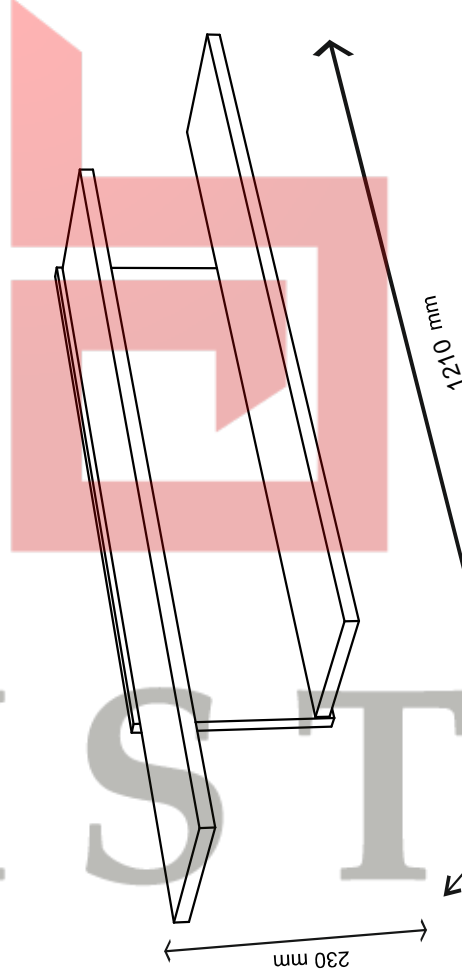

# Instalation manual

SOLO: POL\_WISZ

Element symbol	Dimensions	Code	Package
1	704 16	S-008	1/1
2	956 16	S-303	1/1

1

3

2

4

BRISTOL