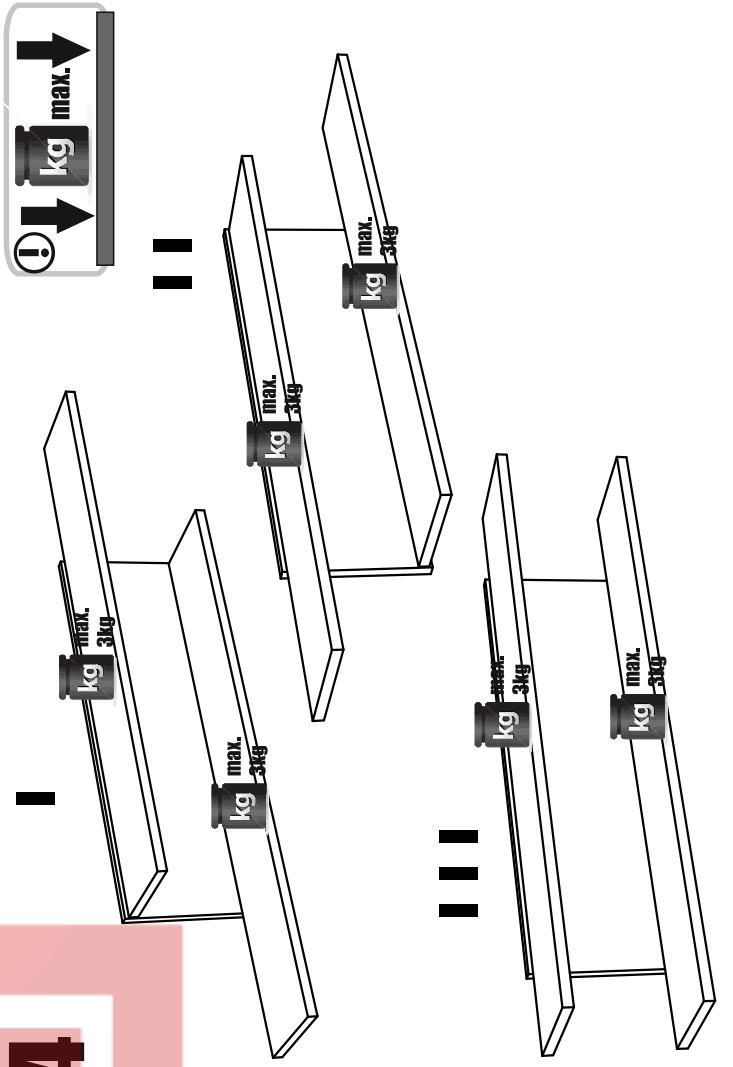

# Instalation manual

SOLO: POL\_WISZ

Element symbol	Dimensions	Code	Package
1	704 16	S-008	1/1
2	956 16	S-303	1/1

1

3

2

4

BRISTOL

• МАГАЗИН МЕБЛІВ •