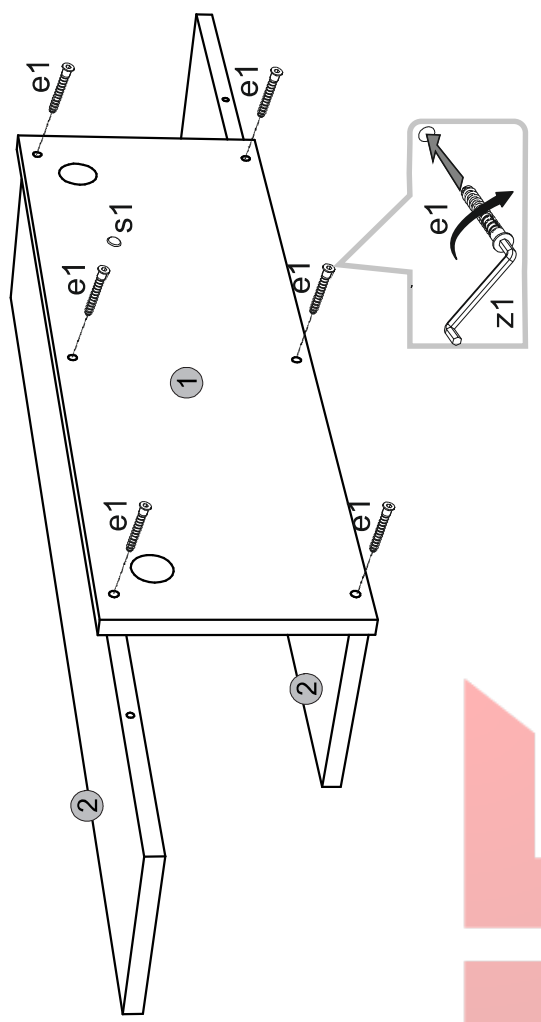

# Instalation manual

SOLO: POL\_WISZ

Element symbol	Dimensions	Code	Package
1	704 16	S-008	1/1
2	956 16	S-303	1/1

1

3

2

4

BRISTOL