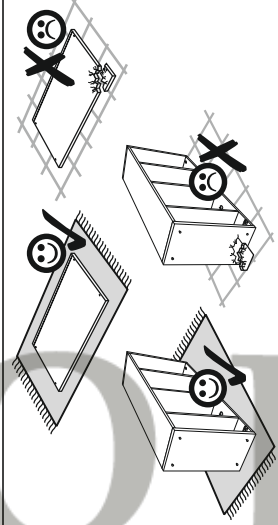

# Instalation manual

SOLO: POL\_WISZ

Element symbol	Dimensions	Code	Package
1	704 16	S-008	1/1
2	956 16	S-303	1/1

1

3

2

4

BRISTOL

• МАГАЗИН МЕБЛІВ •