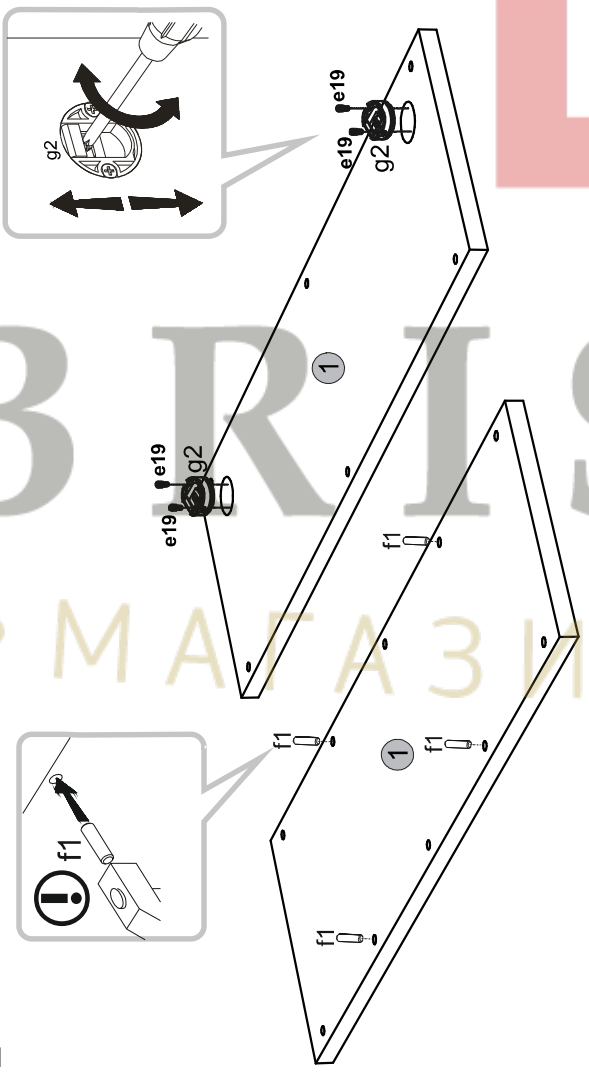

# Instalation manual

SOLO: POL\_WISZ

Element symbol	Dimensions	Code	Package
1	704 16	S-008	1/1
2	956 16	S-303	1/1

1

3

2

4

BRISTOL