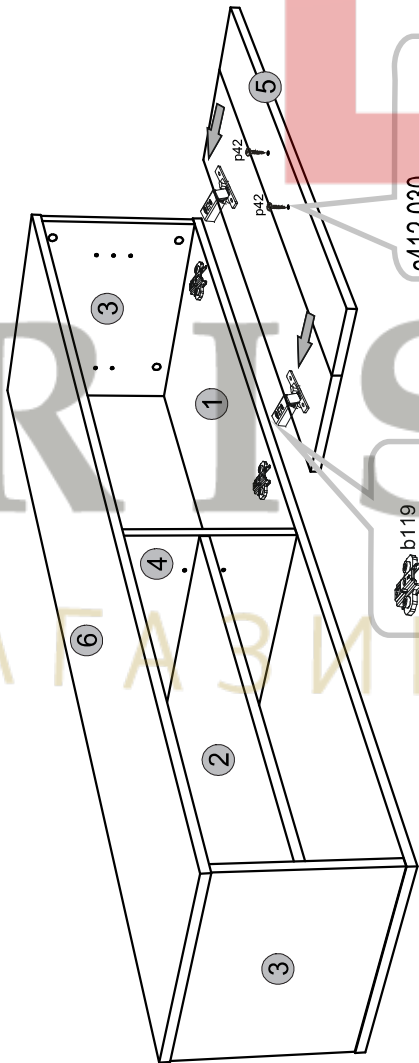

# Instalation manual

SOLO: RTV\_1D L/P

Element symbol	Dimensions	Code	Package
1	397 16	S-201	1/1
2	710 392	S-301	1/1
3	283 396	S-101	1/1
4	283 393	S-103	1/1
5	313 898	S-001	1/1
6	1630 397	S-202	1/1
7	301 1612	S-601	1/1

1

2

3

4

# BRISTOL

• МАГАЗИН МЕБЛІВ •

! a=b

7

!

!!

BRISTOL  
 АТАЗИН МЕБЛІВ