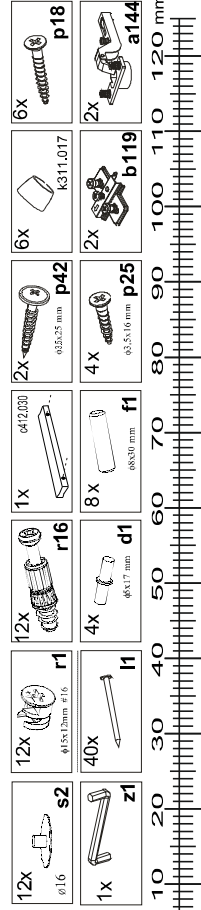

# Instalation manual

SOLO: RTV\_1D L/P

Element symbol	Dimensions	Code	Package
1	397 16	S-201	1/1
2	710 392	S-301	1/1
3	283 396	S-101	1/1
4	283 393	S-103	1/1
5	313 898	S-001	1/1
6	1630 397	S-202	1/1
7	301 1612	S-601	1/1

1

2

3

4

# BRISTOL

• МАГАЗИН МЕБЛІВ •

! a=b

7

!

!!

BRISTOL  
 АТАЗИН МЕБЛІВ