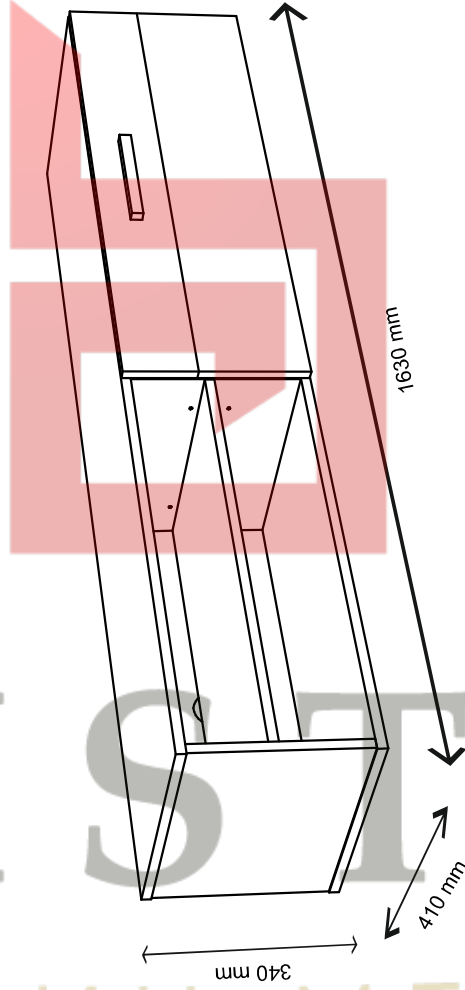

# Instalation manual

SOLO: RTV\_1D L/P

Element symbol	Dimensions	Code	Package
1	397 16	S-201	1/1
2	710 392	S-301	1/1
3	283 396	S-101	1/1
4	283 393	S-103	1/1
5	313 898	S-001	1/1
6	1630 397	S-202	1/1
7	301 1612	S-601	1/1

1

2

3

4

# BRISTOL

• МАГАЗИН МЕБЛІВ •

! a=b

7

!

!!

BRISTOL  
 АТАЗИН МЕБЛІВ