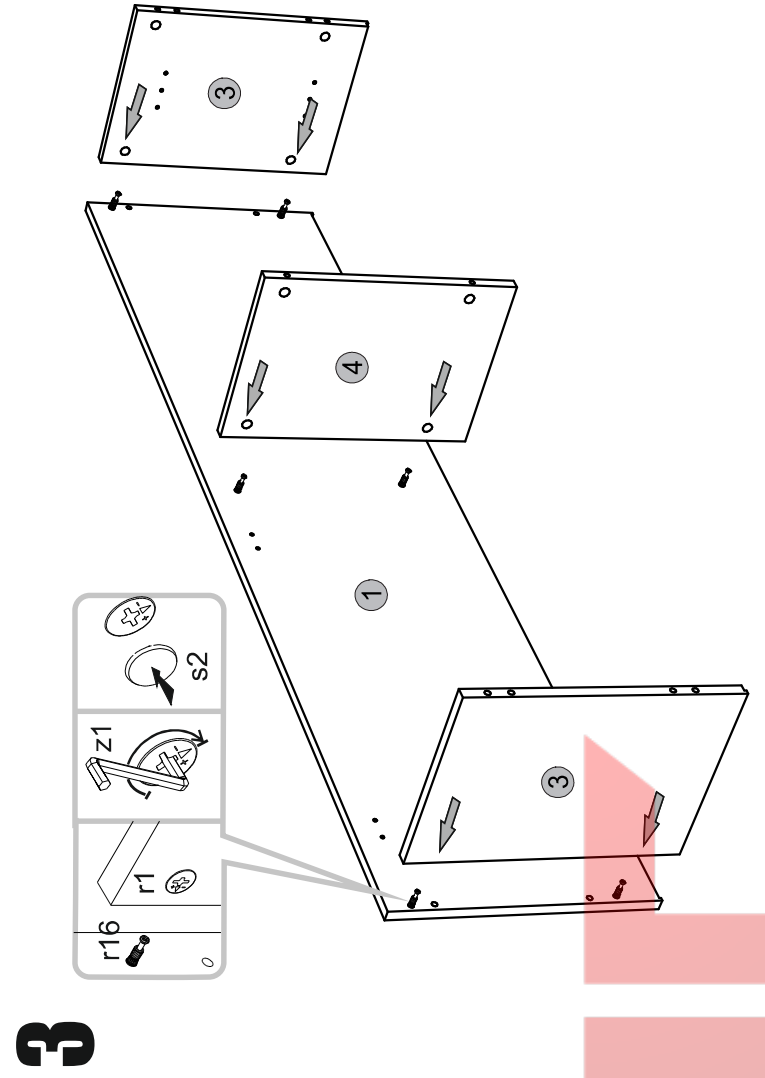

# Instalation manual

SOLO: RTV\_1D L/P

Element symbol	Dimensions	Code	Package
1	397 16	S-201	1/1
2	710 392	S-301	1/1
3	283 396	S-101	1/1
4	283 393	S-103	1/1
5	313 898	S-001	1/1
6	1630 397	S-202	1/1
7	301 1612	S-601	1/1

1

2

3

4

# BRISTOL

• МАГАЗИН МЕБЛІВ •

! a=b

7

!

!!

BRISTOL  
 АТАЗИН МЕБЛІВ