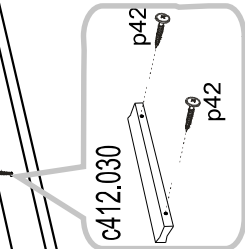

# Instalation manual

SOLO: RTV\_1D L/P

Element symbol	Dimensions	Code	Package
1	397 16	S-201	1/1
2	710 392	S-301	1/1
3	283 396	S-101	1/1
4	283 393	S-103	1/1
5	313 898	S-001	1/1
6	1630 397	S-202	1/1
7	301 1612	S-601	1/1

# BRISTOL

• МАГАЗИН МЕБЛІВ •

! a=b

7

!

!!

BRISTOL  
 АТАЗИН МЕБЛІВ