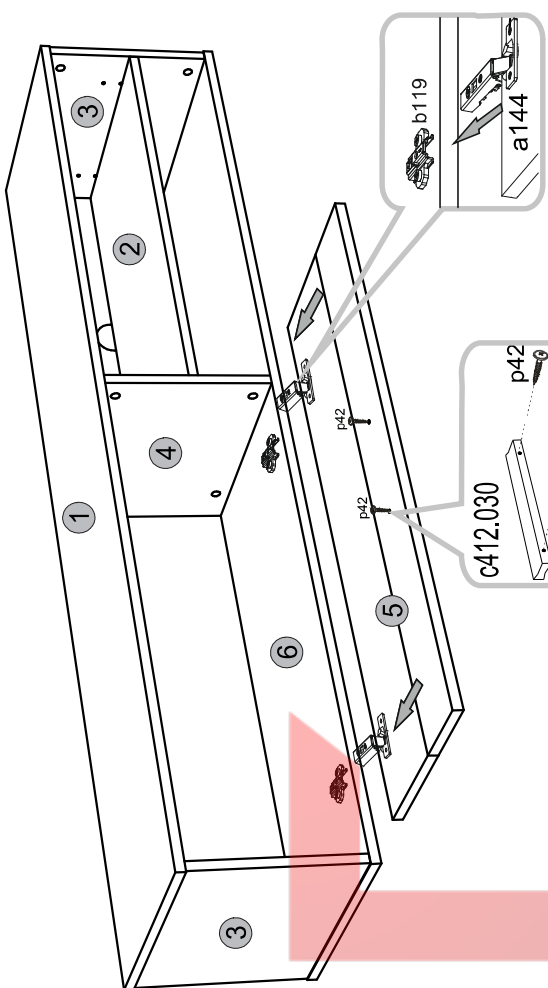

# Instalation manual

SOLO: RTV\_1D L/P

Element symbol	Dimensions	Code	Package
1	397 16	S-201	1/1
2	710 392	S-301	1/1
3	283 396	S-101	1/1
4	283 393	S-103	1/1
5	313 898	S-001	1/1
6	1630 397	S-202	1/1
7	301 1612	S-601	1/1

# BRISTOL

• МАГАЗИН МЕБЛІВ •

! a=b

7

!

!!

BRISTOL  
 АТАЗИН МЕБЛІВ