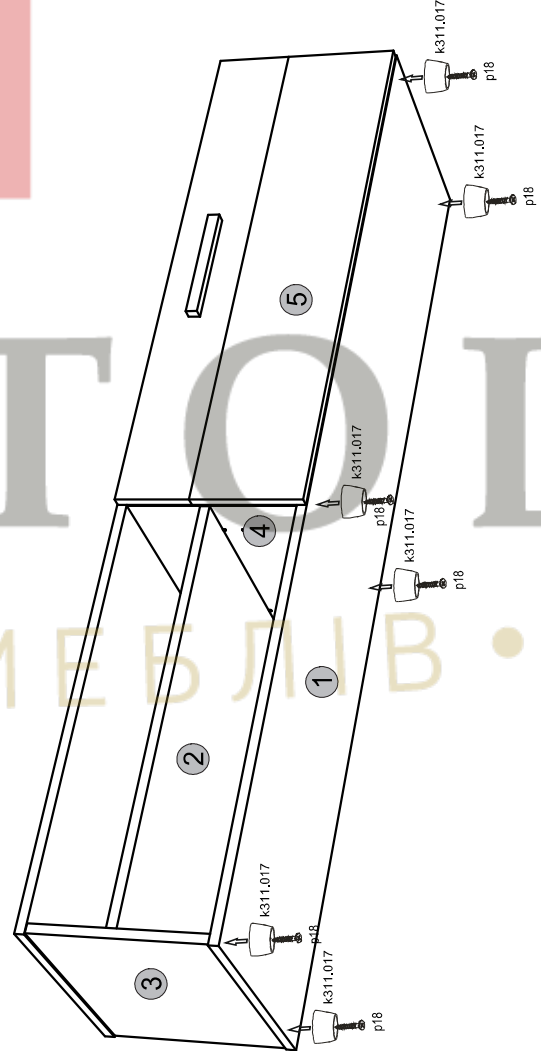

# Instalation manual

SOLO: RTV\_1D L/P

Element symbol	Dimensions	Code	Package
1	397 16	S-201	1/1
2	710 392	S-301	1/1
3	283 396	S-101	1/1
4	283 393	S-103	1/1
5	313 898	S-001	1/1
6	1630 397	S-202	1/1
7	301 1612	S-601	1/1

# BRISTOL

• МАГАЗИН МЕБЛІВ •

! a=b

7

!

!!

BRISTOL  
 АТАЗИН МЕБЛІВ