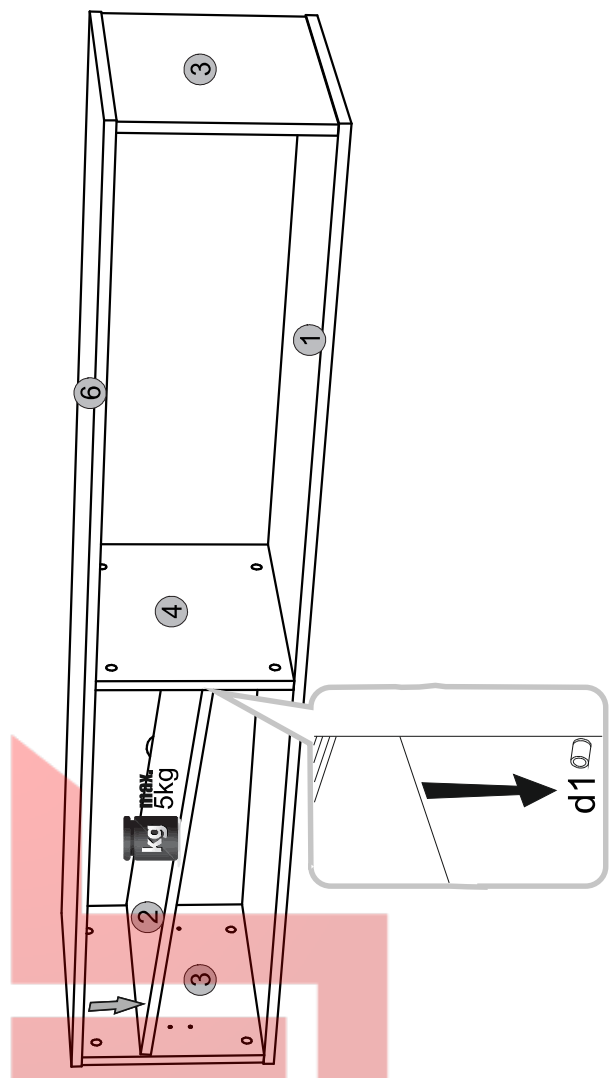

# Instalation manual

SOLO: RTV\_1D L/P

Element symbol	Dimensions	Code	Package
1	397 16	S-201	1/1
2	710 392	S-301	1/1
3	283 396	S-101	1/1
4	283 393	S-103	1/1
5	313 898	S-001	1/1
6	1630 397	S-202	1/1
7	301 1612	S-601	1/1

# BRISTOL

• МАГАЗИН МЕБЛІВ •

! a=b

7

!

!!

BRISTOL  
 АТАЗИН МЕБЛІВ