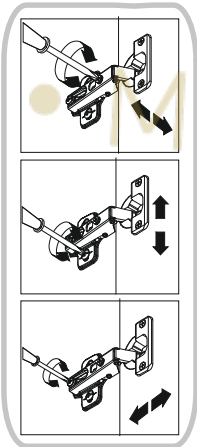

7

!

!!

BRISTOL
АТАЗИН МЕБЛІВ