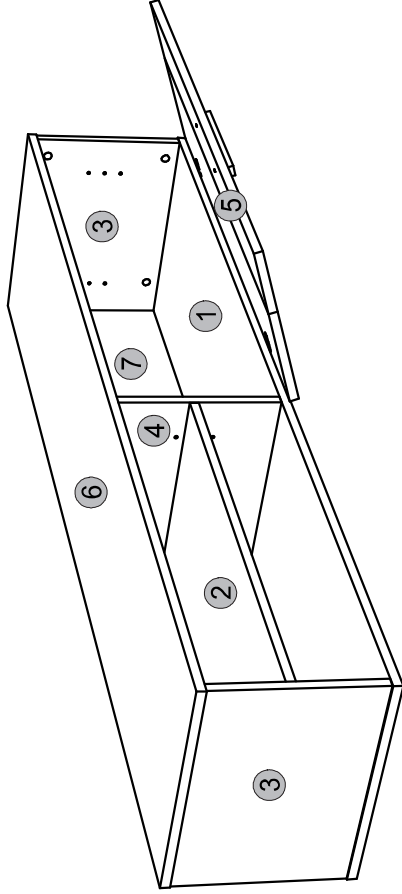

# Instalation manual

SOLO: RTV\_1D L/P

Element symbol	Dimensions	Code	Package
1	397 16	S-201	1/1
2	710 392	S-301	1/1
3	283 396	S-101	1/1
4	283 393	S-103	1/1
5	313 898	S-001	1/1
6	1630 397	S-202	1/1
7	301 1612	S-601	1/1

1

2

3

4

# BRISTOL

• МАГАЗИН МЕБЛІВ •

! a=b

7

!

!!

BRISTOL  
 АТАЗИН МЕБЛІВ