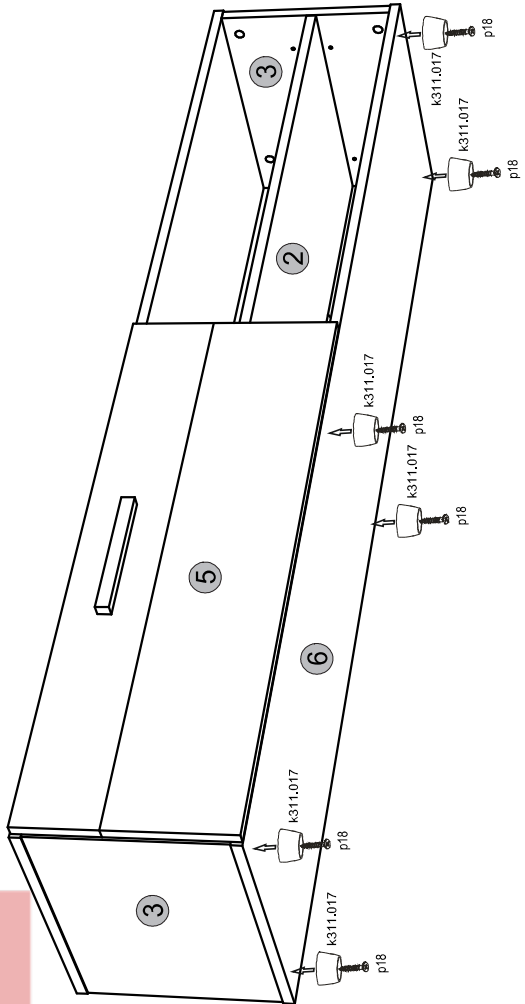

# Instalation manual

SOLO: RTV\_1D L/P

Element symbol	Dimensions	Code	Package
1	397 16	S-201	1/1
2	710 392	S-301	1/1
3	283 396	S-101	1/1
4	283 393	S-103	1/1
5	313 898	S-001	1/1
6	1630 397	S-202	1/1
7	301 1612	S-601	1/1

# BRISTOL

• МАГАЗИН МЕБЛІВ •

! a=b

7

!

!!

BRISTOL  
 АТАЗИН МЕБЛІВ