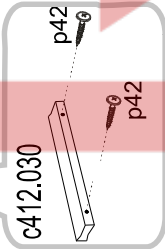

7

!

!!

BRISTOL
АТАЗИН МЕБЛІВ