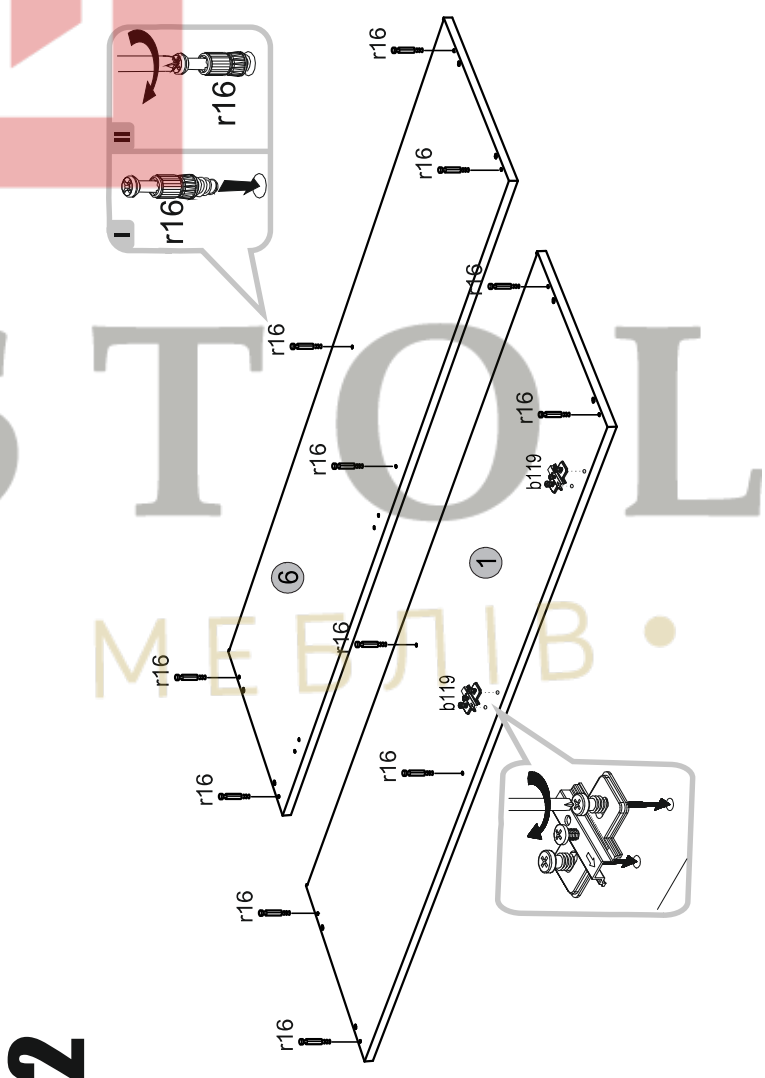

# Instalation manual

SOLO: RTV\_1D L/P

Element symbol	Dimensions	Code	Package
1	397 16	S-201	1/1
2	710 392	S-301	1/1
3	283 396	S-101	1/1
4	283 393	S-103	1/1
5	313 898	S-001	1/1
6	1630 397	S-202	1/1
7	301 1612	S-601	1/1

1

2

3

4

# BRISTOL

• МАГАЗИН МЕБЛІВ •

! a=b

7

!

!!

BRISTOL  
 АТАЗИН МЕБЛІВ