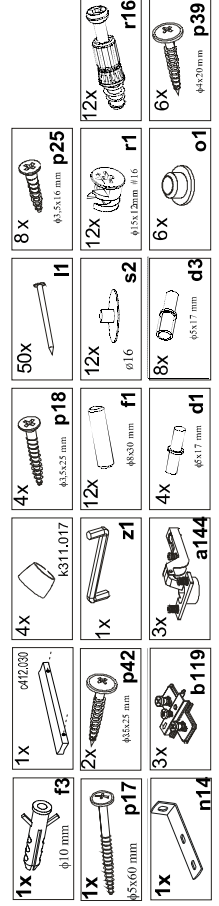

# Instalation manual

SOLO: WIT\_WYS\_1W

Element symbol	Dimensions		Code	Package
1	1913	394	1 SN-109	1/1
2	600	394	2 SN-220	1/1
3	566	391	1 SN-328	1/1
4	565	391	1 SN-329	1/1
5	1913	394	1 SN-110	1/1
6	1931	292	3 SN-626	1/1
7	789	596	1 SN-042/568	2/2
8	596	188	1 SN-567/571	2/2
9	565	360	5 SN-330	3/3
10	1032	560	4 SN-043	4/4

5

! a=b

6