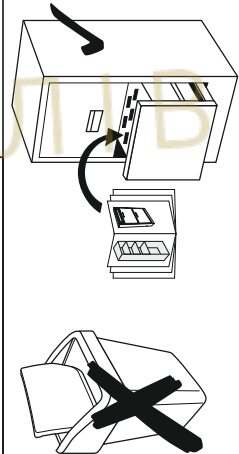

# Instalation manual

SOLO: WIT\_WYS\_1W

Element symbol	Dimensions		Code	Package
1	1913	394	1 SN-109	1/1
2	600	394	2 SN-220	1/1
3	566	391	1 SN-328	1/1
4	565	391	1 SN-329	1/1
5	1913	394	1 SN-110	1/1
6	1931	292	3 SN-626	1/1
7	789	596	1 SN-042/568	2/2
8	596	188	1 SN-567/571	2/2
9	565	360	5 SN-330	3/3
10	1032	560	4 SN-043	4/4