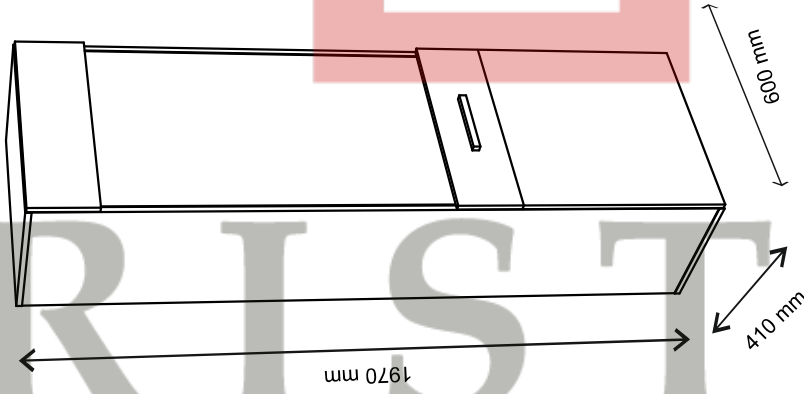

# Instalation manual

SOLO: WIT\_WYS\_1W

Element symbol	Dimensions		Code	Package
1	1913	394	1 SN-109	1/1
2	600	394	2 SN-220	1/1
3	566	391	1 SN-328	1/1
4	565	391	1 SN-329	1/1
5	1913	394	1 SN-110	1/1
6	1931	292	3 SN-626	1/1
7	789	596	1 SN-042/568	2/2
8	596	188	1 SN-567/571	2/2
9	565	360	5 SN-330	3/3
10	1032	560	4 SN-043	4/4