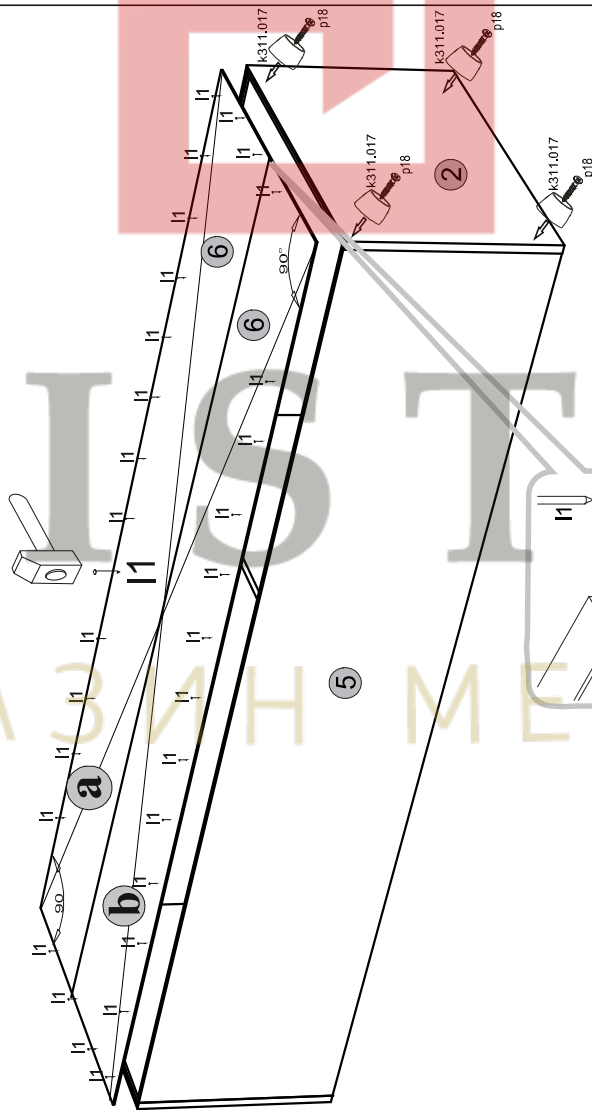

# Instalation manual

SOLO: WIT\_WYS\_1W

Element symbol	Dimensions		Code	Package
1	1913	394	1 SN-109	1/1
2	600	394	2 SN-220	1/1
3	566	391	1 SN-328	1/1
4	565	391	1 SN-329	1/1
5	1913	394	1 SN-110	1/1
6	1931	292	3 SN-626	1/1
7	789	596	1 SN-042/568	2/2
8	596	188	1 SN-567/571	2/2
9	565	360	5 SN-330	3/3
10	1032	560	4 SN-043	4/4

5

! a=b

6