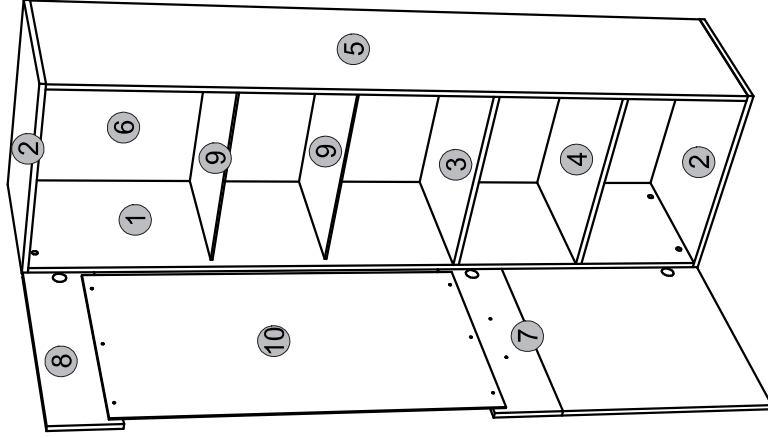

# Instalation manual

SOLO: WIT\_WYS\_1W

Element symbol	Dimensions		Code	Package
1	1913	394	1 SN-109	1/1
2	600	394	2 SN-220	1/1
3	566	391	1 SN-328	1/1
4	565	391	1 SN-329	1/1
5	1913	394	1 SN-110	1/1
6	1931	292	3 SN-626	1/1
7	789	596	1 SN-042/568	2/2
8	596	188	1 SN-567/571	2/2
9	565	360	5 SN-330	3/3
10	1032	560	4 SN-043	4/4