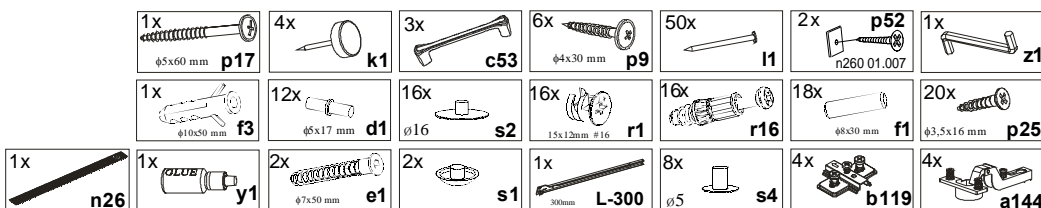

VMV

HOLDING

TOP - MIX

REG1W1D1S, REG_OTW1D1S, REG2D1S

183/40/33

VMV

HOLDING

<http://www.vmvholding.com.ua>

МАТІАЛІ
БРИСТІ
МЕБЛІВ

1	T-213	402	330	16/32	1
2	T-123	1814	310	16	1
3	T-124	1814	310	16	1
4	T-019	982	396	16	1
5	T-011	546	396	16	1
6	T-323	368	310	16	2
7	T-322	368	295	16	3
8	T-518	311	120	16	1
9	T-503	300	120	16	1
10	T-504	300	120	16	1
11	T-012	396	180	16	1
12	T-408	368	80	16	1
13	T-613	1011	197	3	2
14	T-614	734	394	3	1
15	T-615	325	298	3	1
16	T-013	982	396	16	1