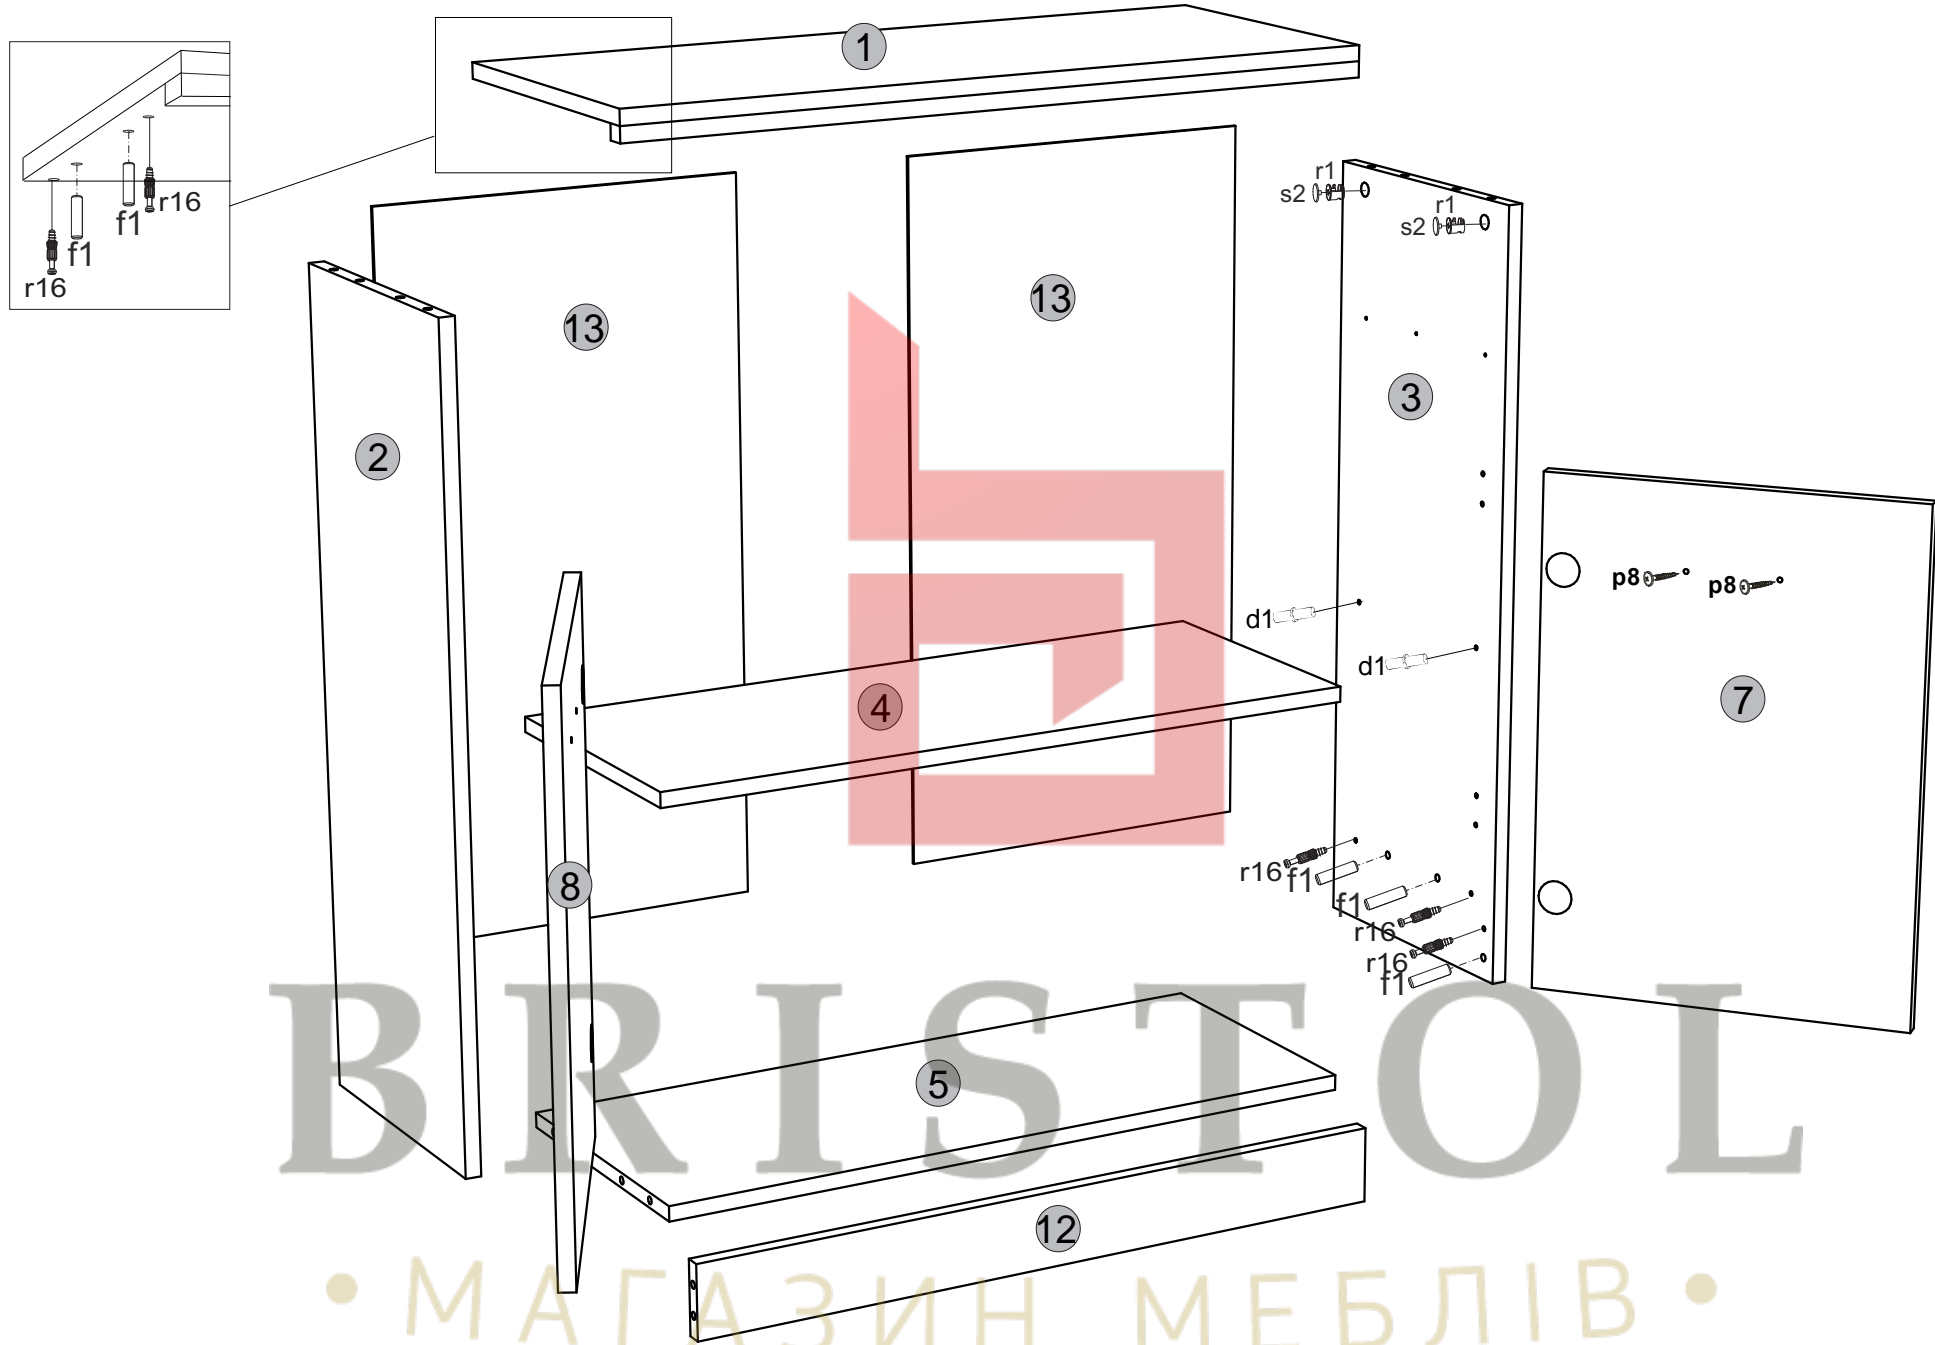

TOP - MIX KOM2D1S_80

80/33/85

BRISTOL

• МАГАЗИН МЕБЛІВ •

BRISTO

• МАГАЗИН МЕБЛІ

| | | | | | |
|----|-------|-----|-----|-------|---|
| 1 | T-201 | 800 | 330 | 16/32 | 1 |
| 2 | T-101 | 829 | 310 | 16 | 1 |
| 3 | T-105 | 829 | 310 | 16 | 1 |
| 4 | T-304 | 766 | 310 | 16 | 1 |
| 5 | T-305 | 766 | 310 | 16 | 1 |
| 6 | T-501 | 709 | 120 | 16 | 1 |
| 7 | T-001 | 546 | 396 | 16 | 1 |
| 8 | T-004 | 546 | 396 | 16 | 1 |
| 9 | T-504 | 300 | 120 | 16 | 1 |
| 10 | T-503 | 300 | 120 | 16 | 1 |
| 11 | T-003 | 794 | 180 | 16 | 1 |
| 12 | T-401 | 766 | 80 | 16 | 1 |
| 13 | T-601 | 760 | 395 | 3 | 2 |
| 14 | T-602 | 723 | 298 | 3 | 1 |