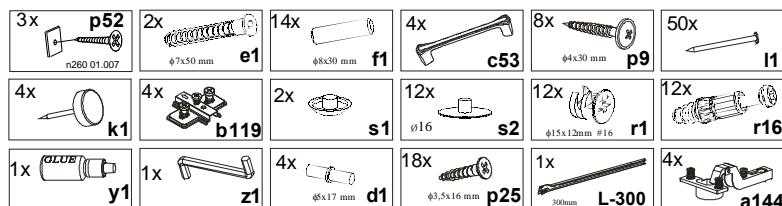

TOP - MIX KOM2D1S_80

80/33/85

BRISTOL

• МАГАЗИН МЕБЛІВ •

BRISTO

• МАГАЗИН МЕБЛІ

| | | | | | |
|----|-------|-----|-----|-------|---|
| 1 | T-201 | 800 | 330 | 16/32 | 1 |
| 2 | T-101 | 829 | 310 | 16 | 1 |
| 3 | T-105 | 829 | 310 | 16 | 1 |
| 4 | T-304 | 766 | 310 | 16 | 1 |
| 5 | T-305 | 766 | 310 | 16 | 1 |
| 6 | T-501 | 709 | 120 | 16 | 1 |
| 7 | T-001 | 546 | 396 | 16 | 1 |
| 8 | T-004 | 546 | 396 | 16 | 1 |
| 9 | T-504 | 300 | 120 | 16 | 1 |
| 10 | T-503 | 300 | 120 | 16 | 1 |
| 11 | T-003 | 794 | 180 | 16 | 1 |
| 12 | T-401 | 766 | 80 | 16 | 1 |
| 13 | T-601 | 760 | 395 | 3 | 2 |
| 14 | T-602 | 723 | 298 | 3 | 1 |