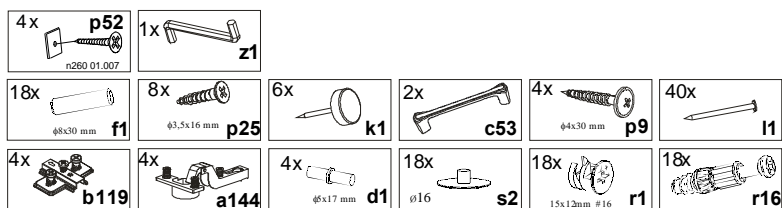

## TOP - MIX

Rtv\_120

46/120/42