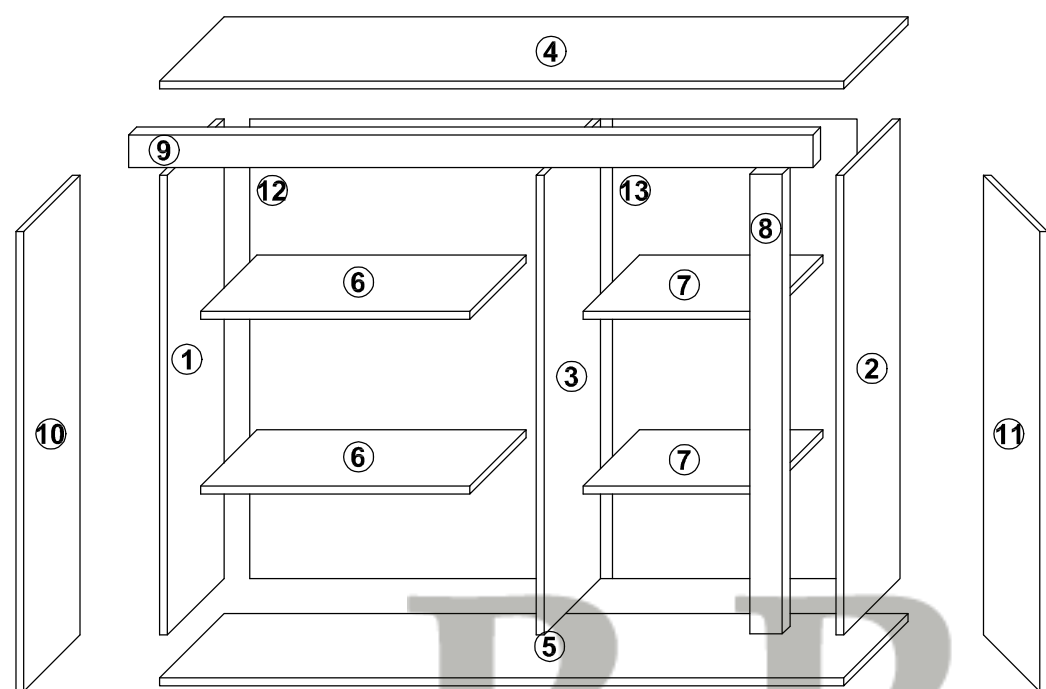

DAMIS - REG1D1W

Symbol elementu Element symbol	Wymiary Measurements	Kod Code	Paczka Paket
1	1082x330	DA-REG1D1W-1	1/1
2	1082x330	DA-REG1D1W-2	1/1
3	1082x327	DA-REG1D1W-3	1/1
4	900x330	DA-REG1D1W-4	1/1
5	900x330	DA-REG1D1W-5	1/1
6	498x325	DA-REG1D1W-6	1/1
7	354x320	DA-REG1D1W-7	1/1
8	1049x65	DA-REG1D1W-8	1/1
9	901x65	DA-REG1D1W-9	1/1
10	1042x517	DA-REG1D1W-10	1/1
11	1042x310	DA-REG1D1W-11	1/1
12	1101x515	DA-REG1D1W-12	1/1
13	1101x372	DA-REG1D1W-13	1/1

T1	M1	Z1	K30	U1	W4x27	K10x16	ZA	W4x30
20	20	20	20	1	2	3	3	6
OBPN	G2	W4x16	P2	ZRS	PZRS	ZP	PZ	D1
1	40	14	10	2	2	2	2	16

2

BRISTOL

• МАГАЗИН МЕБЛІВ •