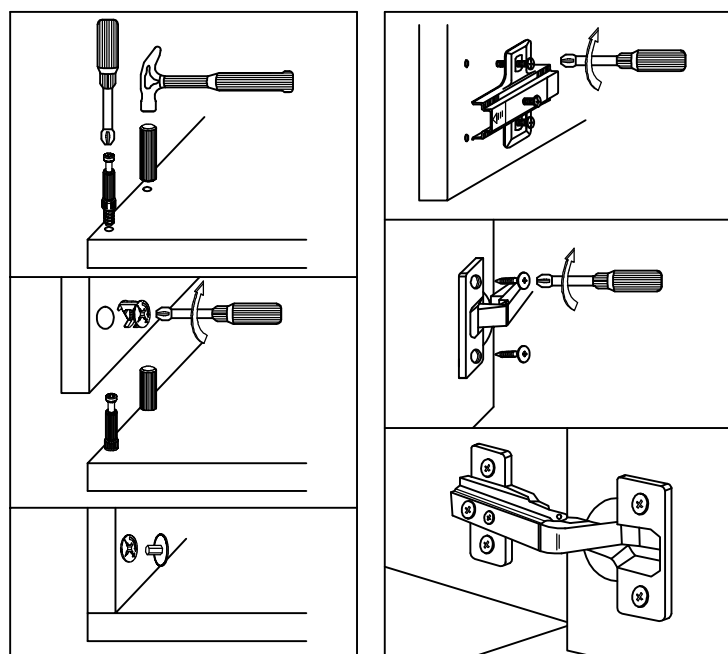

DAMIS - REG1D1W

Symbol elementu Element symbol	Wymiary Measurements	Kod Code	Paczka Paket
1	1082x330	DA-REG1D1W-1	1/1
2	1082x330	DA-REG1D1W-2	1/1
3	1082x327	DA-REG1D1W-3	1/1
4	900x330	DA-REG1D1W-4	1/1
5	900x330	DA-REG1D1W-5	1/1
6	498x325	DA-REG1D1W-6	1/1
7	354x320	DA-REG1D1W-7	1/1
8	1049x65	DA-REG1D1W-8	1/1
9	901x65	DA-REG1D1W-9	1/1
10	1042x517	DA-REG1D1W-10	1/1
11	1042x310	DA-REG1D1W-11	1/1
12	1101x515	DA-REG1D1W-12	1/1
13	1101x372	DA-REG1D1W-13	1/1

T1	M1	Z1	K30	U1	W4x27	K10x16	ZA	W4x30
20	20	20	20	1	2	3	3	6
OBPN	G2	W4x16	P2	ZRS	PZRS	ZP	PZ	D1
1	40	14	10	2	2	2	2	16

2

BRISTOL

• МАГАЗИН МЕБЛІВ •