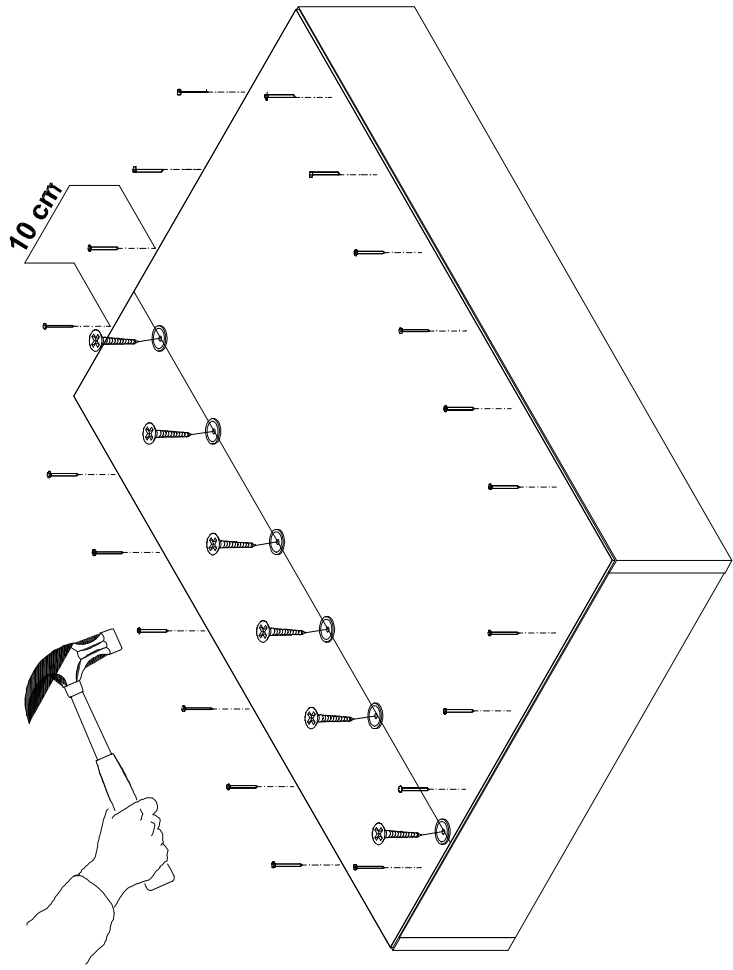

DAMIS - REG1D1W

Symbol elementu Element symbol	Wymiary Measurements	Kod Code	Paczka Paket
1	1082x330	DA-REG1D1W-1	1/1
2	1082x330	DA-REG1D1W-2	1/1
3	1082x327	DA-REG1D1W-3	1/1
4	900x330	DA-REG1D1W-4	1/1
5	900x330	DA-REG1D1W-5	1/1
6	498x325	DA-REG1D1W-6	1/1
7	354x320	DA-REG1D1W-7	1/1
8	1049x65	DA-REG1D1W-8	1/1
9	901x65	DA-REG1D1W-9	1/1
10	1042x517	DA-REG1D1W-10	1/1
11	1042x310	DA-REG1D1W-11	1/1
12	1101x515	DA-REG1D1W-12	1/1
13	1101x372	DA-REG1D1W-13	1/1

T1	M1	Z1	K30	U1	W4x27	K10x16	ZA	W4x30
20	20	20	20	1	2	3	3	6
OBPN	G2	W4x16	P2	ZRS	PZRS	ZP	PZ	D1
1	40	14	10	2	2	2	2	16

2

BRISTOL

• МАГАЗИН МЕБЛІВ •