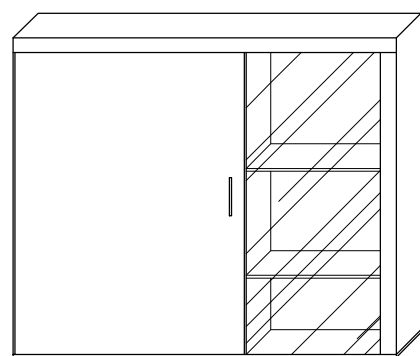

DAMIS - REG1D1W

Symbol elementu Element symbol	Wymiary Measurements	Kod Code	Paczka Paket
1	1082x330	DA-REG1D1W-1	1/1
2	1082x330	DA-REG1D1W-2	1/1
3	1082x327	DA-REG1D1W-3	1/1
4	900x330	DA-REG1D1W-4	1/1
5	900x330	DA-REG1D1W-5	1/1
6	498x325	DA-REG1D1W-6	1/1
7	354x320	DA-REG1D1W-7	1/1
8	1049x65	DA-REG1D1W-8	1/1
9	901x65	DA-REG1D1W-9	1/1
10	1042x517	DA-REG1D1W-10	1/1
11	1042x310	DA-REG1D1W-11	1/1
12	1101x515	DA-REG1D1W-12	1/1
13	1101x372	DA-REG1D1W-13	1/1

T1	M1	Z1	K30	U1	W4x27	K10x16	ZA	W4x30
20	20	20	20	1	2	3	3	6
OBPN	G2	W4x16	P2	ZRS	PZRS	ZP	PZ	D1
1	40	14	10	2	2	2	2	16

2

BRISTOL

• МАГАЗИН МЕБЛІВ •