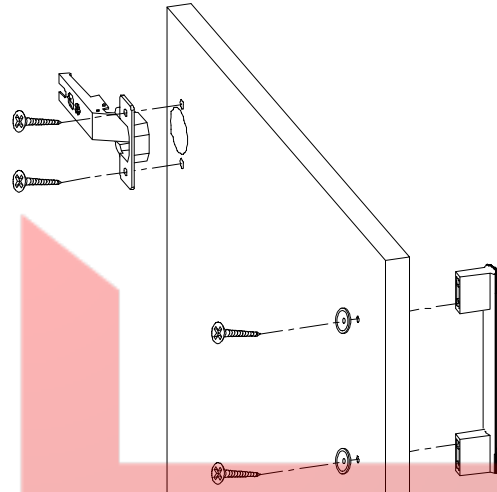

DAMIS - REG1D1W

Symbol elementu Element symbol	Wymiary Measurements	Kod Code	Paczka Paket
1	1082x330	DA-REG1D1W-1	1/1
2	1082x330	DA-REG1D1W-2	1/1
3	1082x327	DA-REG1D1W-3	1/1
4	900x330	DA-REG1D1W-4	1/1
5	900x330	DA-REG1D1W-5	1/1
6	498x325	DA-REG1D1W-6	1/1
7	354x320	DA-REG1D1W-7	1/1
8	1049x65	DA-REG1D1W-8	1/1
9	901x65	DA-REG1D1W-9	1/1
10	1042x517	DA-REG1D1W-10	1/1
11	1042x310	DA-REG1D1W-11	1/1
12	1101x515	DA-REG1D1W-12	1/1
13	1101x372	DA-REG1D1W-13	1/1

T1	M1	Z1	K30	U1	W4x27	K10x16	ZA	W4x30
20	20	20	20	1	2	3	3	6
OBPN	G2	W4x16	P2	ZRS	PZRS	ZP	PZ	D1
1	40	14	10	2	2	2	2	16

2

BRISTOL

• МАГАЗИН МЕБЛІВ •