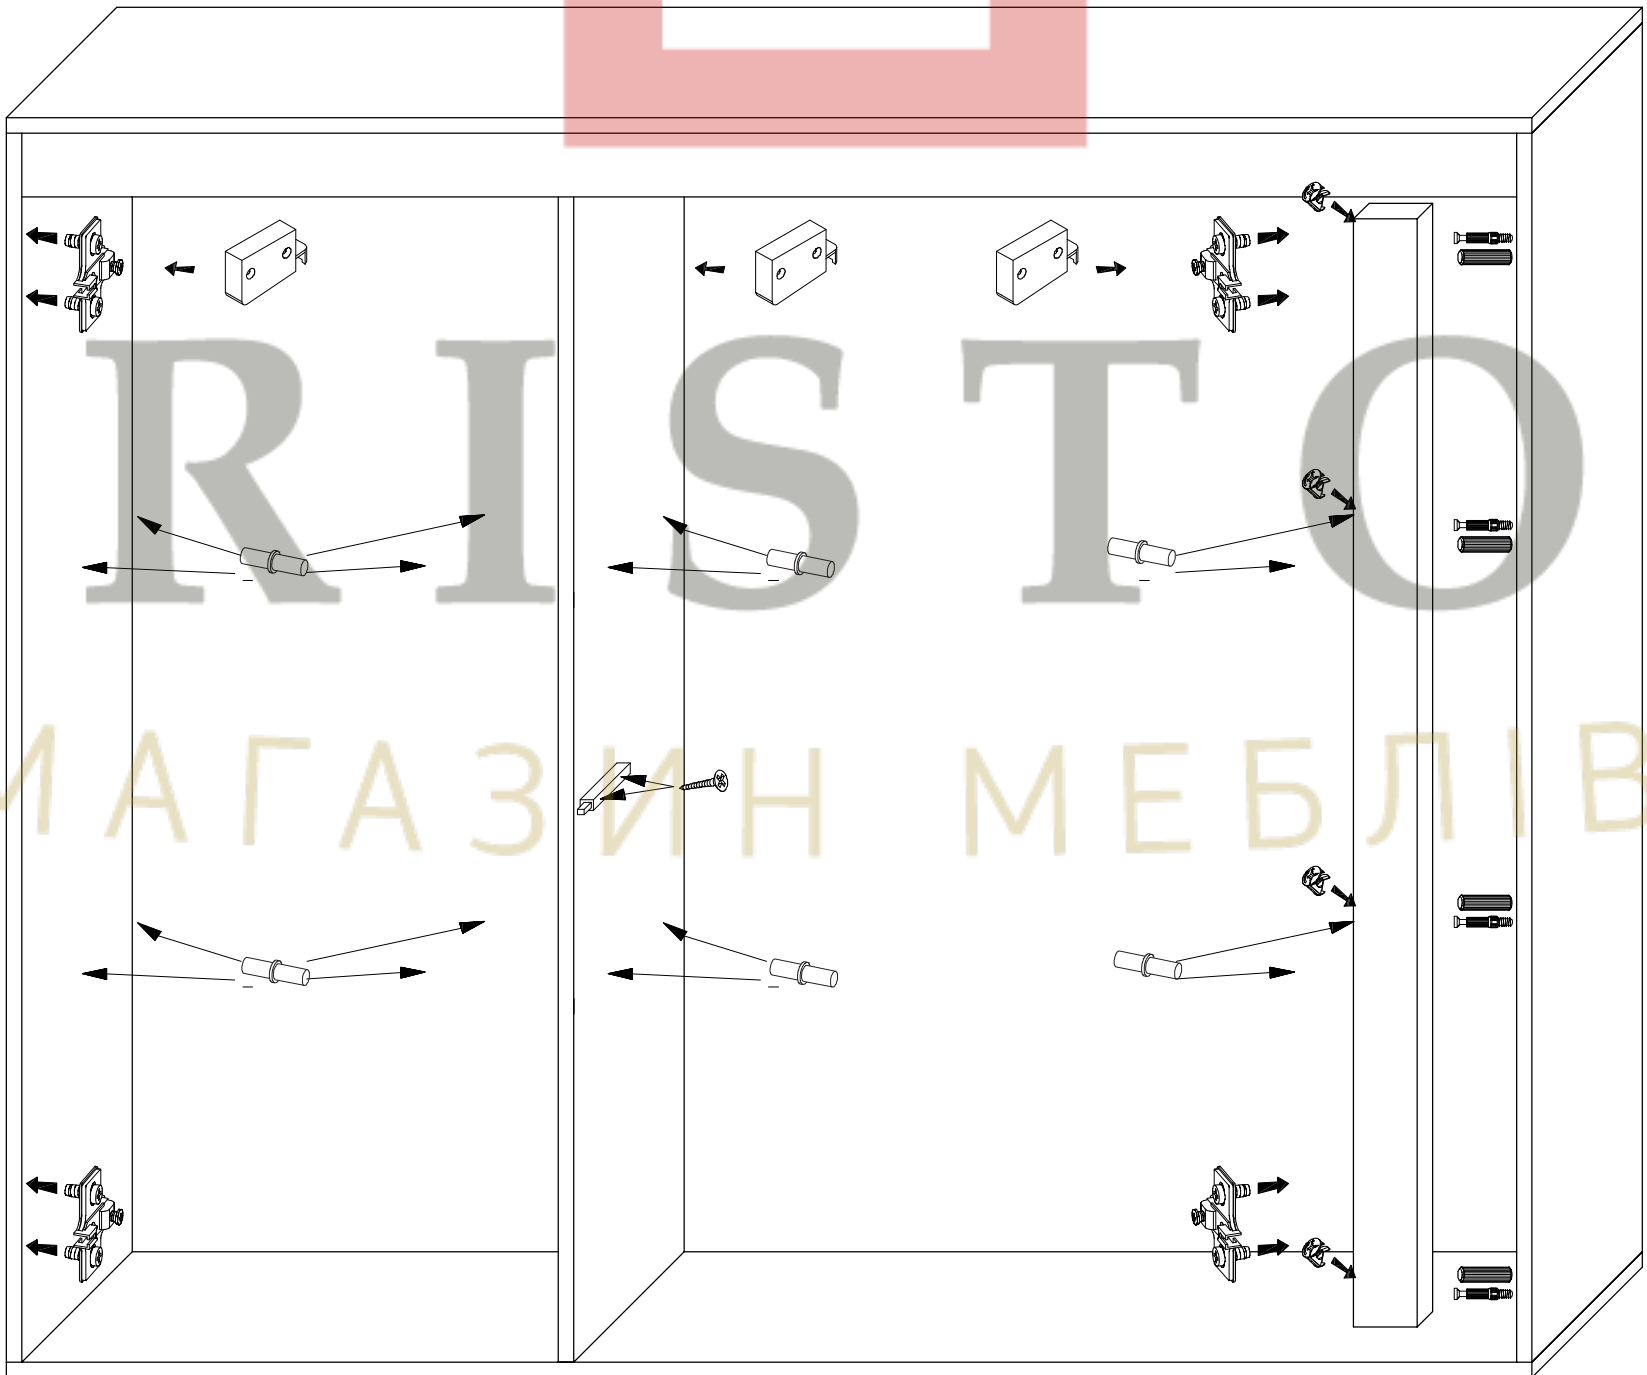

DAMIS - REG1D1W

Symbol elementu Element symbol	Wymiary Measurements	Kod Code	Paczka Paket
1	1082x330	DA-REG1D1W-1	1/1
2	1082x330	DA-REG1D1W-2	1/1
3	1082x327	DA-REG1D1W-3	1/1
4	900x330	DA-REG1D1W-4	1/1
5	900x330	DA-REG1D1W-5	1/1
6	498x325	DA-REG1D1W-6	1/1
7	354x320	DA-REG1D1W-7	1/1
8	1049x65	DA-REG1D1W-8	1/1
9	901x65	DA-REG1D1W-9	1/1
10	1042x517	DA-REG1D1W-10	1/1
11	1042x310	DA-REG1D1W-11	1/1
12	1101x515	DA-REG1D1W-12	1/1
13	1101x372	DA-REG1D1W-13	1/1

T1	M1	Z1	K30	U1	W4x27	K10x16	ZA	W4x30
20	20	20	20	1	2	3	3	6
OBPN	G2	W4x16	P2	ZRS	PZRS	ZP	PZ	D1
1	40	14	10	2	2	2	2	16

2

BRISTOL

• МАГАЗИН МЕБЛІВ •