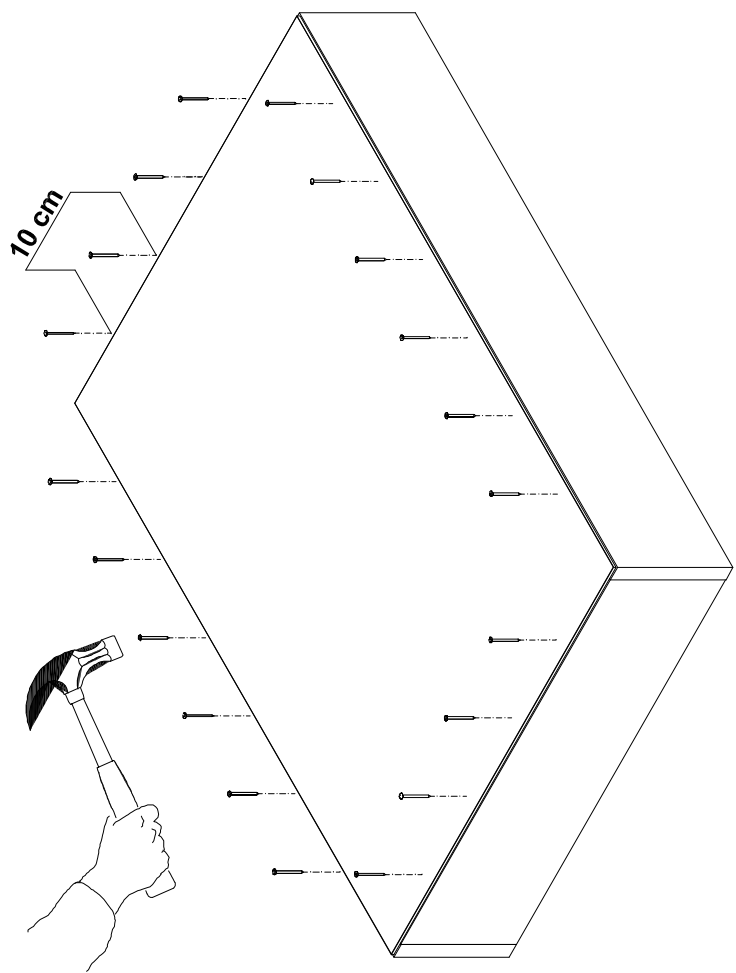

# DAMIS - REGWISZ

Symbol elementu Element symbol	Wymiary Measurements	Kod Code	Paczka Paket
1	380x225	DA-REGWISZ-1	1/1
2	380x225	DA-REGWISZ-2	1/1
3	380x222	DA-REGWISZ-3	1/1
4	380x222	DA-REGWISZ-4	1/1
5	1100x225	DA-REGWISZ-5	1/1
6	1100x225	DA-REGWISZ-6	1/1
7	542x219	DA-REGWISZ-7	1/1
8	1101x65	DA-REGWISZ-8	1/1
9	1088x399	DA-REGWISZ-9	1/1

T1	M1	Z1	K30
20	20	20	20
K8x40	ZA	W4x30	G2
2	2	4	30
			D1
			x17 mm
			4

2

BRISTOL  
• МАГАЗИН МЕБЛІВ •