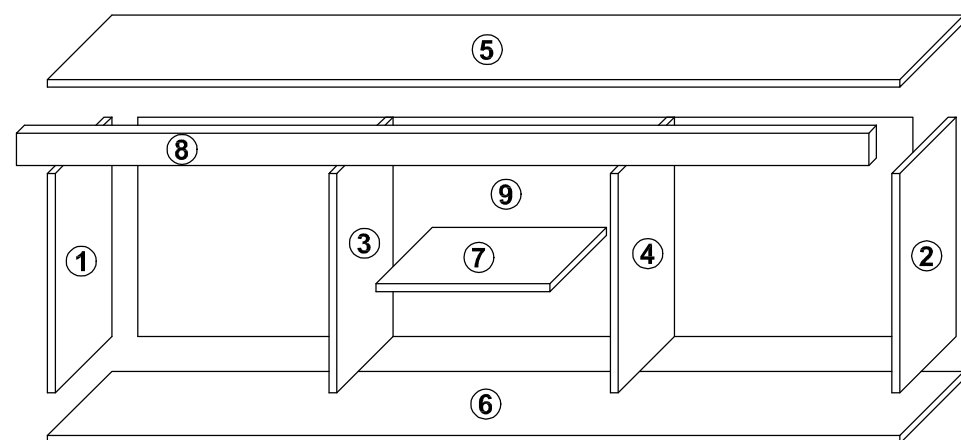

# DAMIS - REGWISZ

Symbol elementu Element symbol	Wymiary Measurements	Kod Code	Paczka Paket
1	380x225	DA-REGWISZ-1	1/1
2	380x225	DA-REGWISZ-2	1/1
3	380x222	DA-REGWISZ-3	1/1
4	380x222	DA-REGWISZ-4	1/1
5	1100x225	DA-REGWISZ-5	1/1
6	1100x225	DA-REGWISZ-6	1/1
7	542x219	DA-REGWISZ-7	1/1
8	1101x65	DA-REGWISZ-8	1/1
9	1088x399	DA-REGWISZ-9	1/1

T1	M1	Z1	K30
20	20	20	20
K8x40	ZA	W4x30	G2
2	2	4	30
			D1
			x17 mm
			4

2

BRISTOL  
• МАГАЗИН МЕБЛІВ •