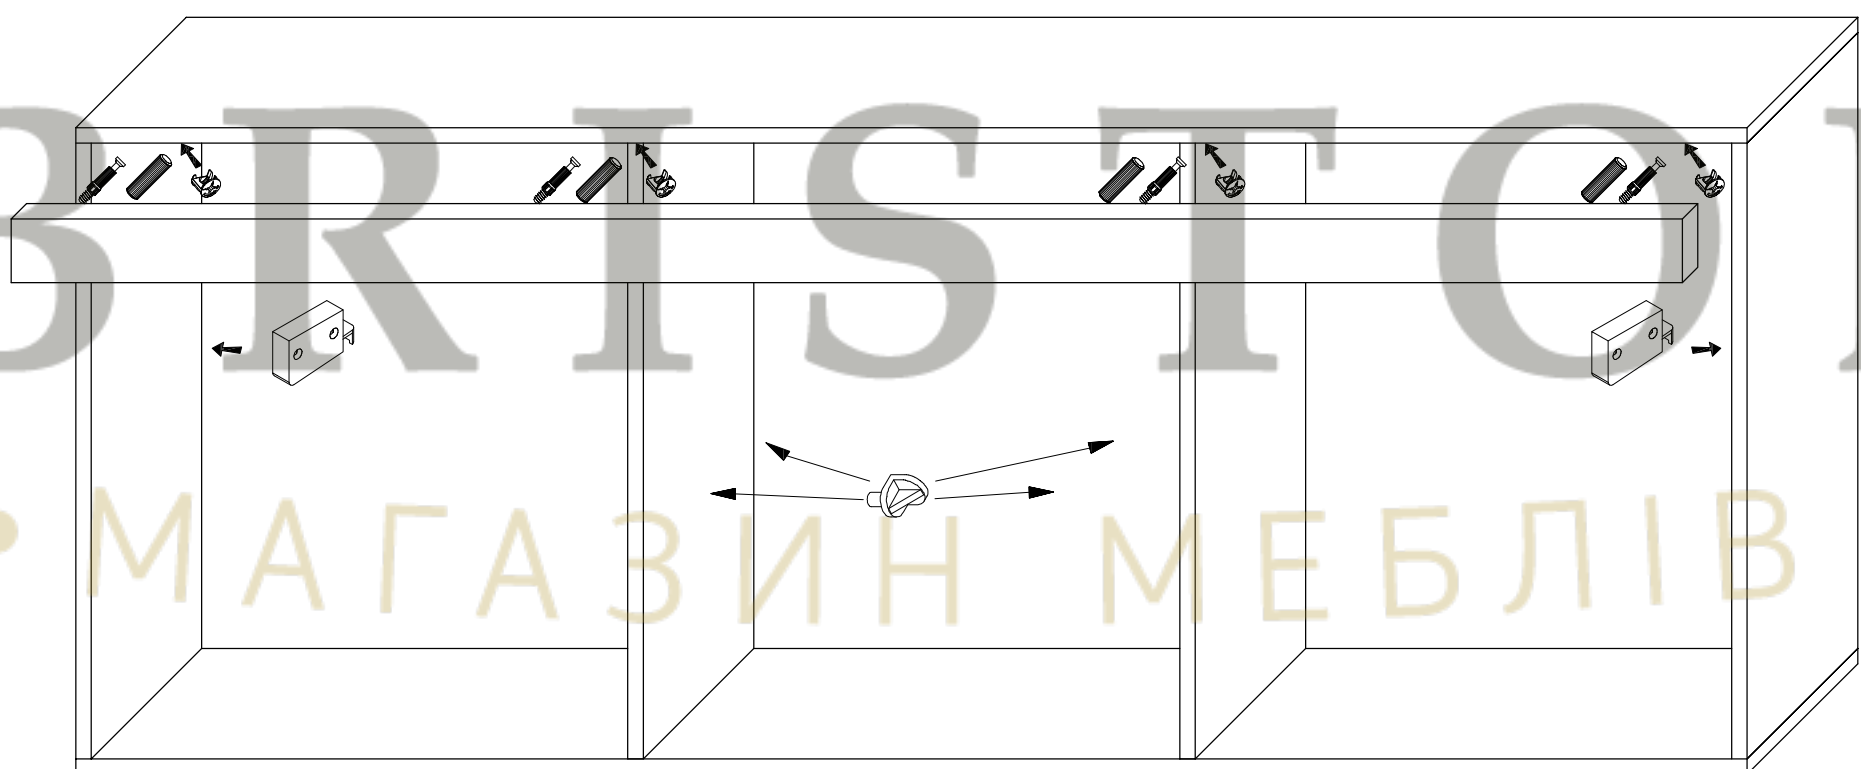

# DAMIS - REGWISZ

Symbol elementu Element symbol	Wymiary Measurements	Kod Code	Paczka Paket
1	380x225	DA-REGWISZ-1	1/1
2	380x225	DA-REGWISZ-2	1/1
3	380x222	DA-REGWISZ-3	1/1
4	380x222	DA-REGWISZ-4	1/1
5	1100x225	DA-REGWISZ-5	1/1
6	1100x225	DA-REGWISZ-6	1/1
7	542x219	DA-REGWISZ-7	1/1
8	1101x65	DA-REGWISZ-8	1/1
9	1088x399	DA-REGWISZ-9	1/1

T1	M1	Z1	K30
20	20	20	20
K8x40	ZA	W4x30	G2
2	2	4	30
			D1
			x17 mm
			4

2

BRISTOL  
• МАГАЗИН МЕБЛІВ •