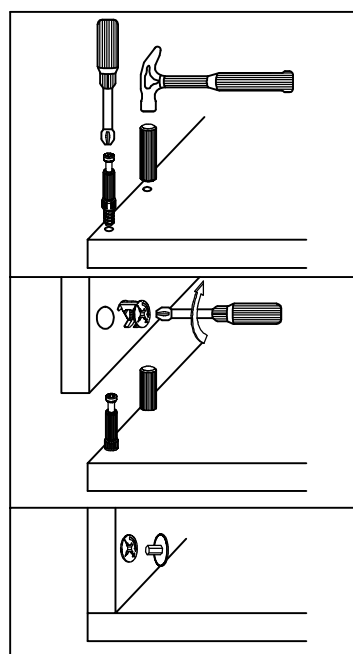

# DAMIS - REGWISZ

Symbol elementu Element symbol	Wymiary Measurements	Kod Code	Paczka Paket
1	380x225	DA-REGWISZ-1	1/1
2	380x225	DA-REGWISZ-2	1/1
3	380x222	DA-REGWISZ-3	1/1
4	380x222	DA-REGWISZ-4	1/1
5	1100x225	DA-REGWISZ-5	1/1
6	1100x225	DA-REGWISZ-6	1/1
7	542x219	DA-REGWISZ-7	1/1
8	1101x65	DA-REGWISZ-8	1/1
9	1088x399	DA-REGWISZ-9	1/1

T1	M1	Z1	K30
20	20	20	20
K8x40	ZA	W4x30	G2
2	2	4	30
			D1
			x17 mm
			4

2

BRISTOL  
• МАГАЗИН МЕБЛІВ •