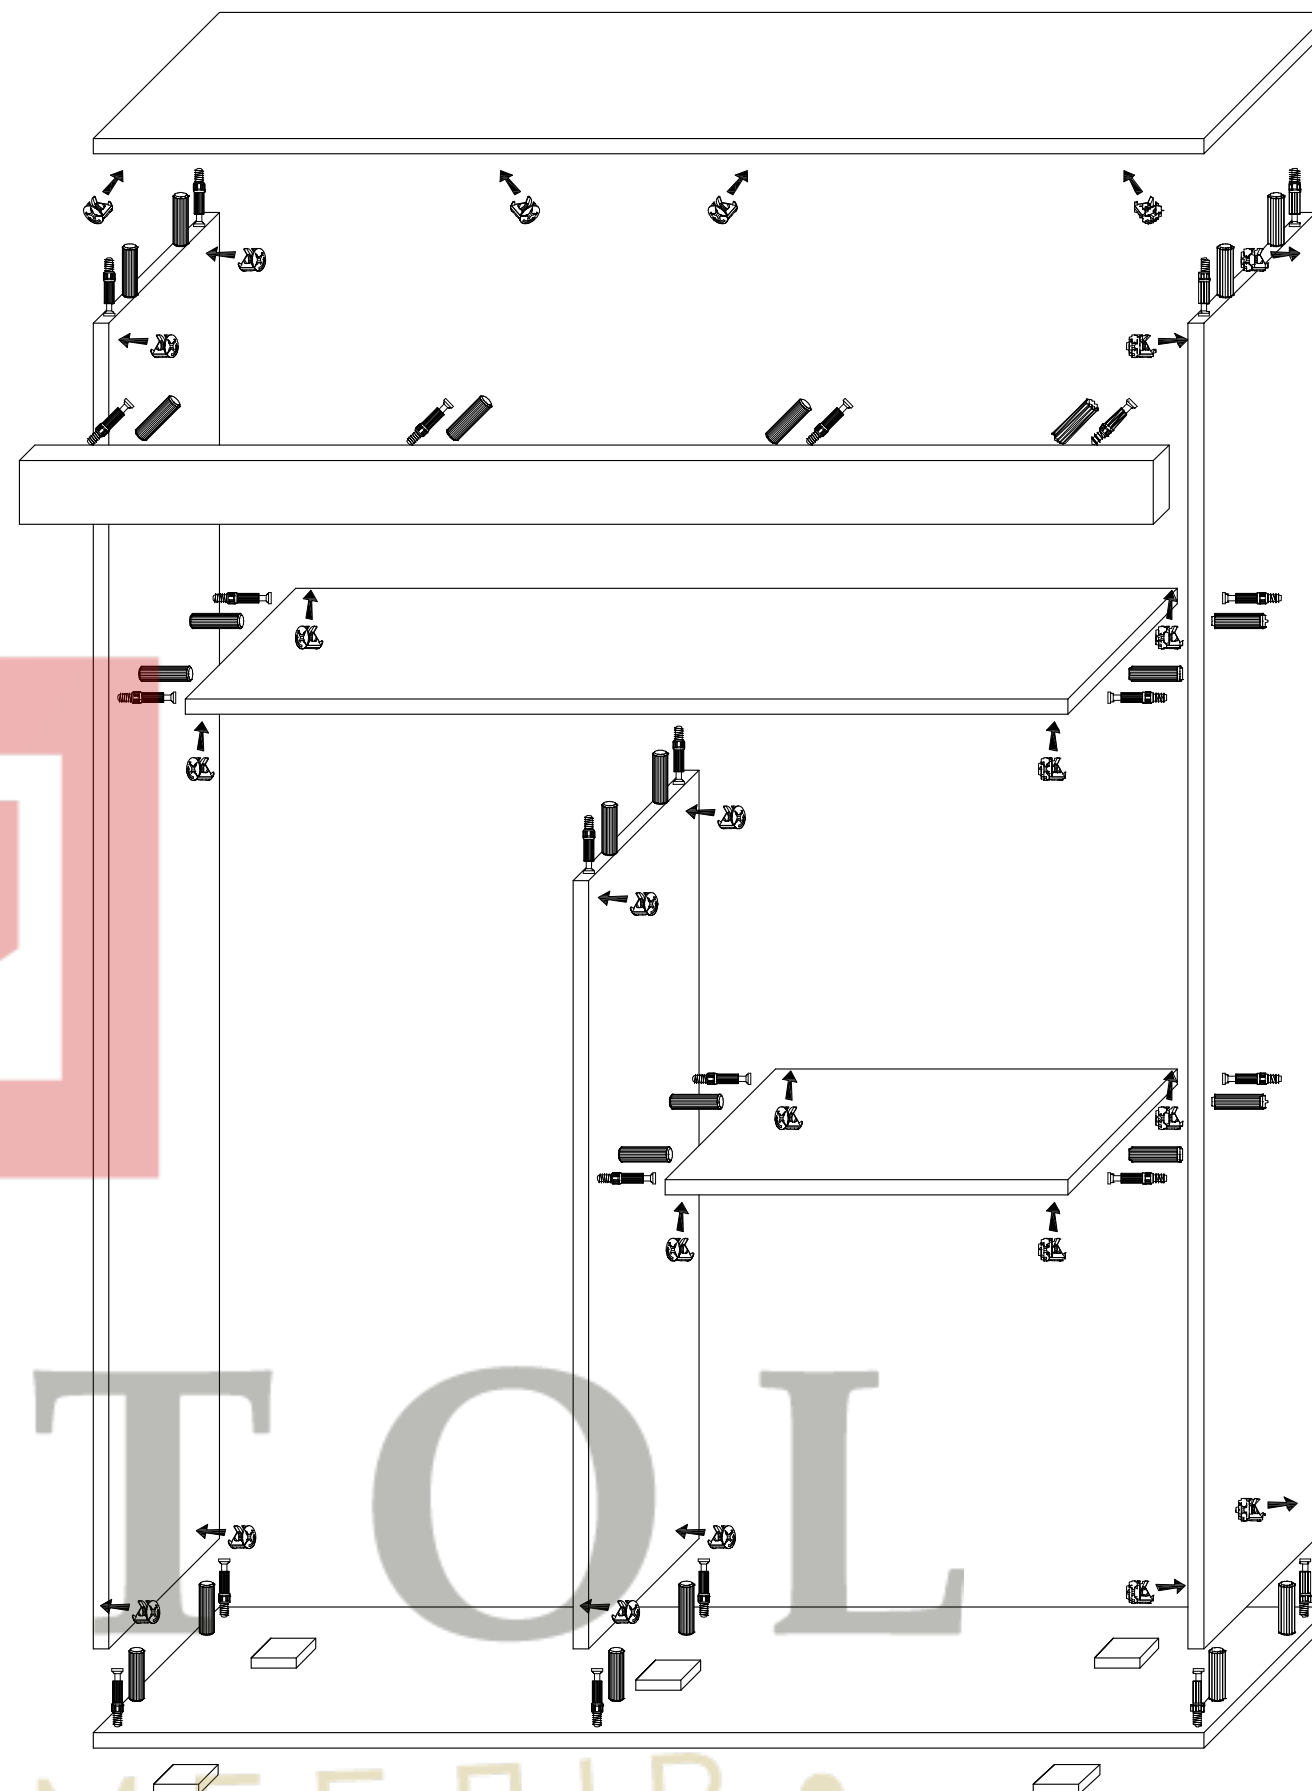

DAMIS - REG1D1S1B

Symbol elementu Element symbol	Wymiary Measurements	Kod Code	Paczka Paket
1	1587 x 330	DA-REGBAR1d1s1b-1	1 / 2
2	1587 x 330	DA-REGBAR1d1s1b-2	1 / 2
3	900 x 330	DA-REGBAR1d1s1b-3	2 / 2
4	900 x 330	DA-REGBAR1d1s1b-4	2 / 2
5	868 x 327	DA-REGBAR1d1s1b-5	2 / 2
6	498 x 327	DA-REGBAR1d1s1b-6	2 / 2
7	1148 x 327	DA-REGBAR1d1s1b-7	1 / 2
8	498 x 327	DA-REGBAR1d1s1b-8	2 / 2
9	654 x 325	DA-REGBAR1d1s1b-9	2 / 2
10	588 x 517	DA-REGBAR1d1s1b-10	1 / 2
11	517 x 396	DA-REGBAR1d1s1b-11	1 / 2
12	900 x 65	DA-REGBAR1d1s1b-12	1 / 2
13	1554 x 65	DA-REGBAR1d1s1b-13	1 / 2
14	517 x 182	DA-REGBAR1d1s1b-14	1 / 2
15	300x474x300	DA-REGBAR1d1s1b-15	1 / 2
16	458 x 300	DA-REGBAR1d1s1b-16	1 / 2
17	1606 x 515	DA-REGBAR1d1s1b-17	1 / 2
18	1606 x 372	DA-REGBAR1d1s1b-18	1 / 2
19	423 x 14	LH - L423	1 / 2

T1	M1	Z1	K30	U1	W4x27	RN	W3x16	PRO
28	28	28	28	3	6	1	4	1
SN	G2	W4x16	D1	KLEJ	ZP	PZP	P2	E5x13
5	60	20	12	1	4	4	12	4

1

BRIS TOŁ
МЕБЛІВ

2

• МАГАЗИН МЕБЛІВ •