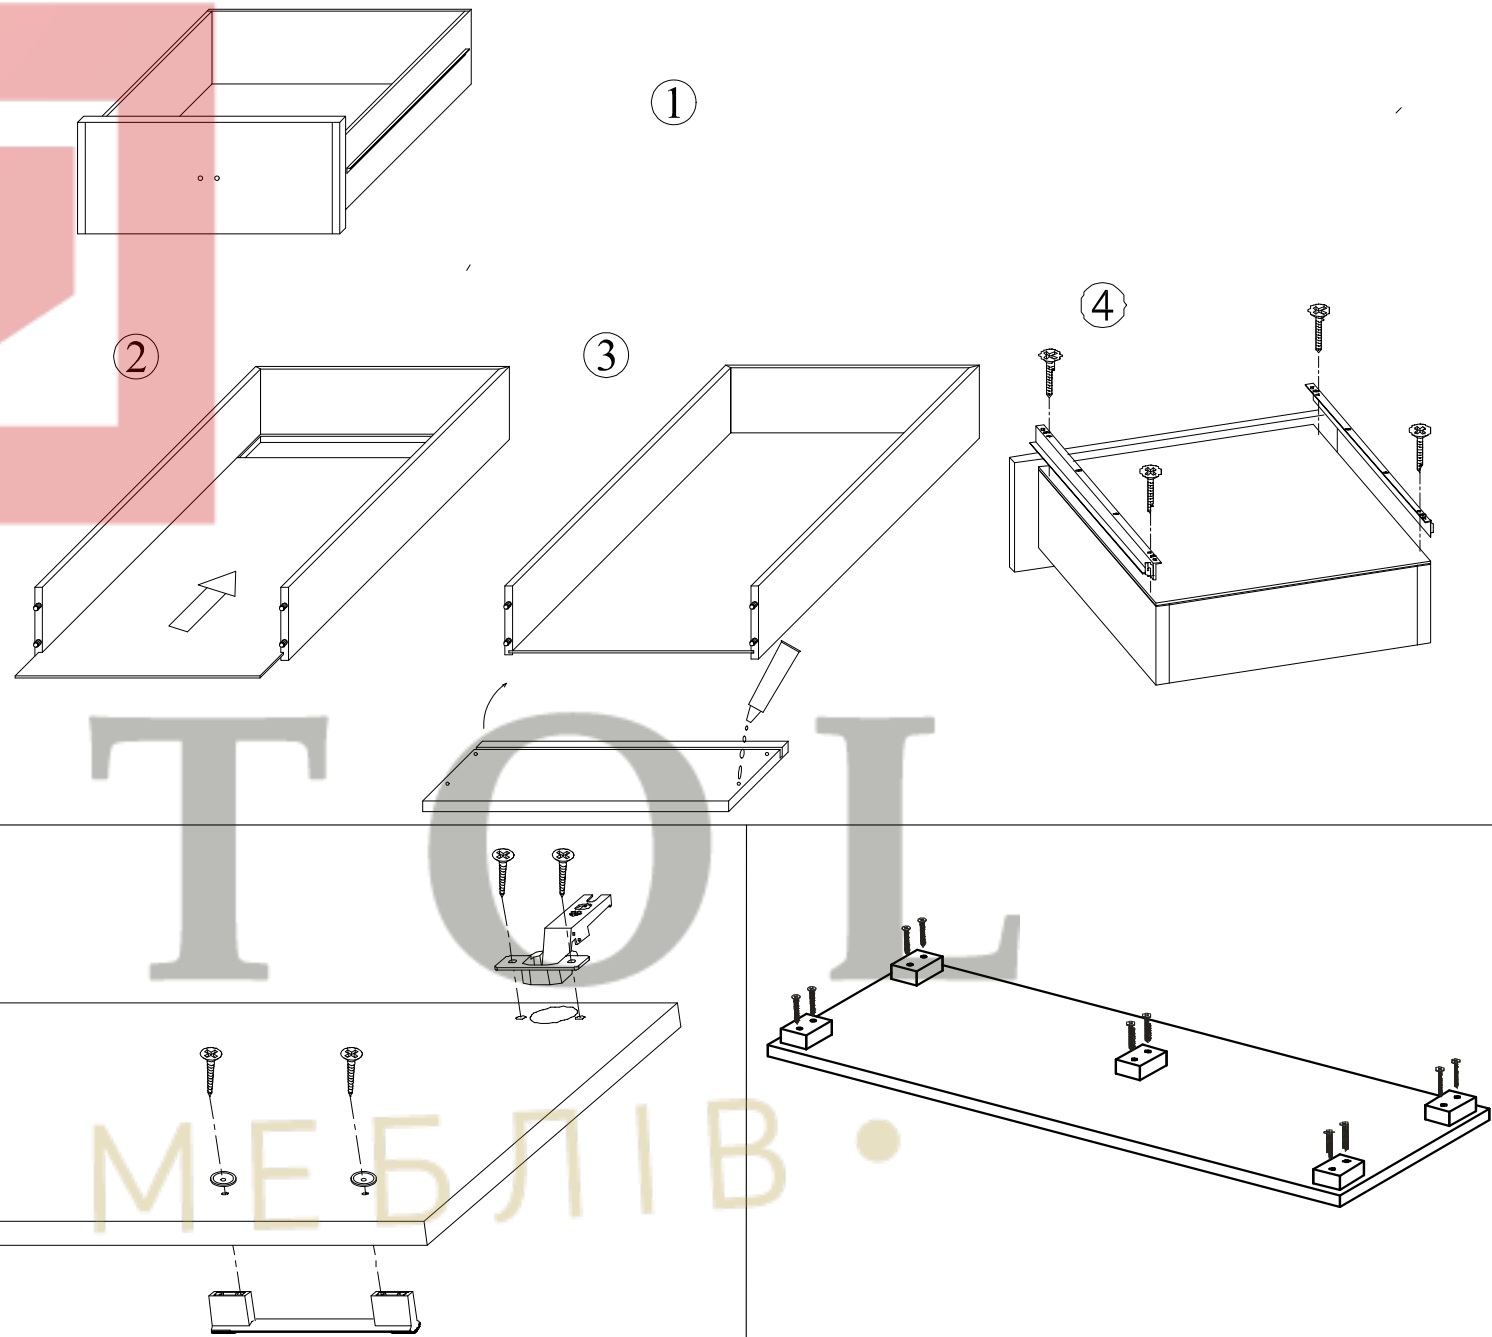

DAMIS - REG1D1S1B

Symbol elementu Element symbol	Wymiary Measurements	Kod Code	Paczka Paket
1	1587 x 330	DA-REGBAR1d1s1b-1	1 / 2
2	1587 x 330	DA-REGBAR1d1s1b-2	1 / 2
3	900 x 330	DA-REGBAR1d1s1b-3	2 / 2
4	900 x 330	DA-REGBAR1d1s1b-4	2 / 2
5	868 x 327	DA-REGBAR1d1s1b-5	2 / 2
6	498 x 327	DA-REGBAR1d1s1b-6	2 / 2
7	1148 x 327	DA-REGBAR1d1s1b-7	1 / 2
8	498 x 327	DA-REGBAR1d1s1b-8	2 / 2
9	654 x 325	DA-REGBAR1d1s1b-9	2 / 2
10	588 x 517	DA-REGBAR1d1s1b-10	1 / 2
11	517 x 396	DA-REGBAR1d1s1b-11	1 / 2
12	900 x 65	DA-REGBAR1d1s1b-12	1 / 2
13	1554 x 65	DA-REGBAR1d1s1b-13	1 / 2
14	517 x 182	DA-REGBAR1d1s1b-14	1 / 2
15	300x474x300	DA-REGBAR1d1s1b-15	1 / 2
16	458 x 300	DA-REGBAR1d1s1b-16	1 / 2
17	1606 x 515	DA-REGBAR1d1s1b-17	1 / 2
18	1606 x 372	DA-REGBAR1d1s1b-18	1 / 2
19	423 x 14	LH - L423	1 / 2

T1	M1	Z1	K30	U1	W4x27	RN	W3x16	PRO
28	28	28	28	3	6	1	4	1
SN	G2	W4x16	D1	KLEJ	ZP	PZP	P2	E5x13
5	60	20	12	1	4	4	12	4

1

BRIS TOŁ
МЕБЛІВ

2

• МАГАЗИН МЕБЛІВ •