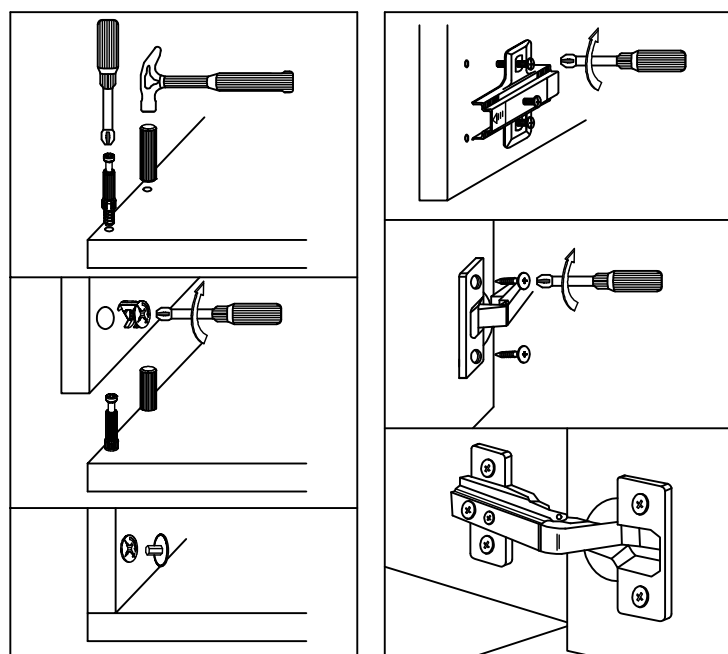

DAMIS - REG1D1S1B

Symbol elementu Element symbol	Wymiary Measurements	Kod Code	Paczka Paket
1	1587 x 330	DA-REGBAR1d1s1b-1	1 / 2
2	1587 x 330	DA-REGBAR1d1s1b-2	1 / 2
3	900 x 330	DA-REGBAR1d1s1b-3	2 / 2
4	900 x 330	DA-REGBAR1d1s1b-4	2 / 2
5	868 x 327	DA-REGBAR1d1s1b-5	2 / 2
6	498 x 327	DA-REGBAR1d1s1b-6	2 / 2
7	1148 x 327	DA-REGBAR1d1s1b-7	1 / 2
8	498 x 327	DA-REGBAR1d1s1b-8	2 / 2
9	654 x 325	DA-REGBAR1d1s1b-9	2 / 2
10	588 x 517	DA-REGBAR1d1s1b-10	1 / 2
11	517 x 396	DA-REGBAR1d1s1b-11	1 / 2
12	900 x 65	DA-REGBAR1d1s1b-12	1 / 2
13	1554 x 65	DA-REGBAR1d1s1b-13	1 / 2
14	517 x 182	DA-REGBAR1d1s1b-14	1 / 2
15	300x474x300	DA-REGBAR1d1s1b-15	1 / 2
16	458 x 300	DA-REGBAR1d1s1b-16	1 / 2
17	1606 x 515	DA-REGBAR1d1s1b-17	1 / 2
18	1606 x 372	DA-REGBAR1d1s1b-18	1 / 2
19	423 x 14	LH - L423	1 / 2

T1	M1	Z1	K30	U1	W4x27	RN	W3x16	PRO
28	28	28	28	3	6	1	4	1
SN	G2	W4x16	D1	KLEJ	ZP	PZP	P2	E5x13
5	60	20	12	1	4	4	12	4

1

BRIS TOŁ
МЕБЛІВ

2

• МАГАЗИН МЕБЛІВ •