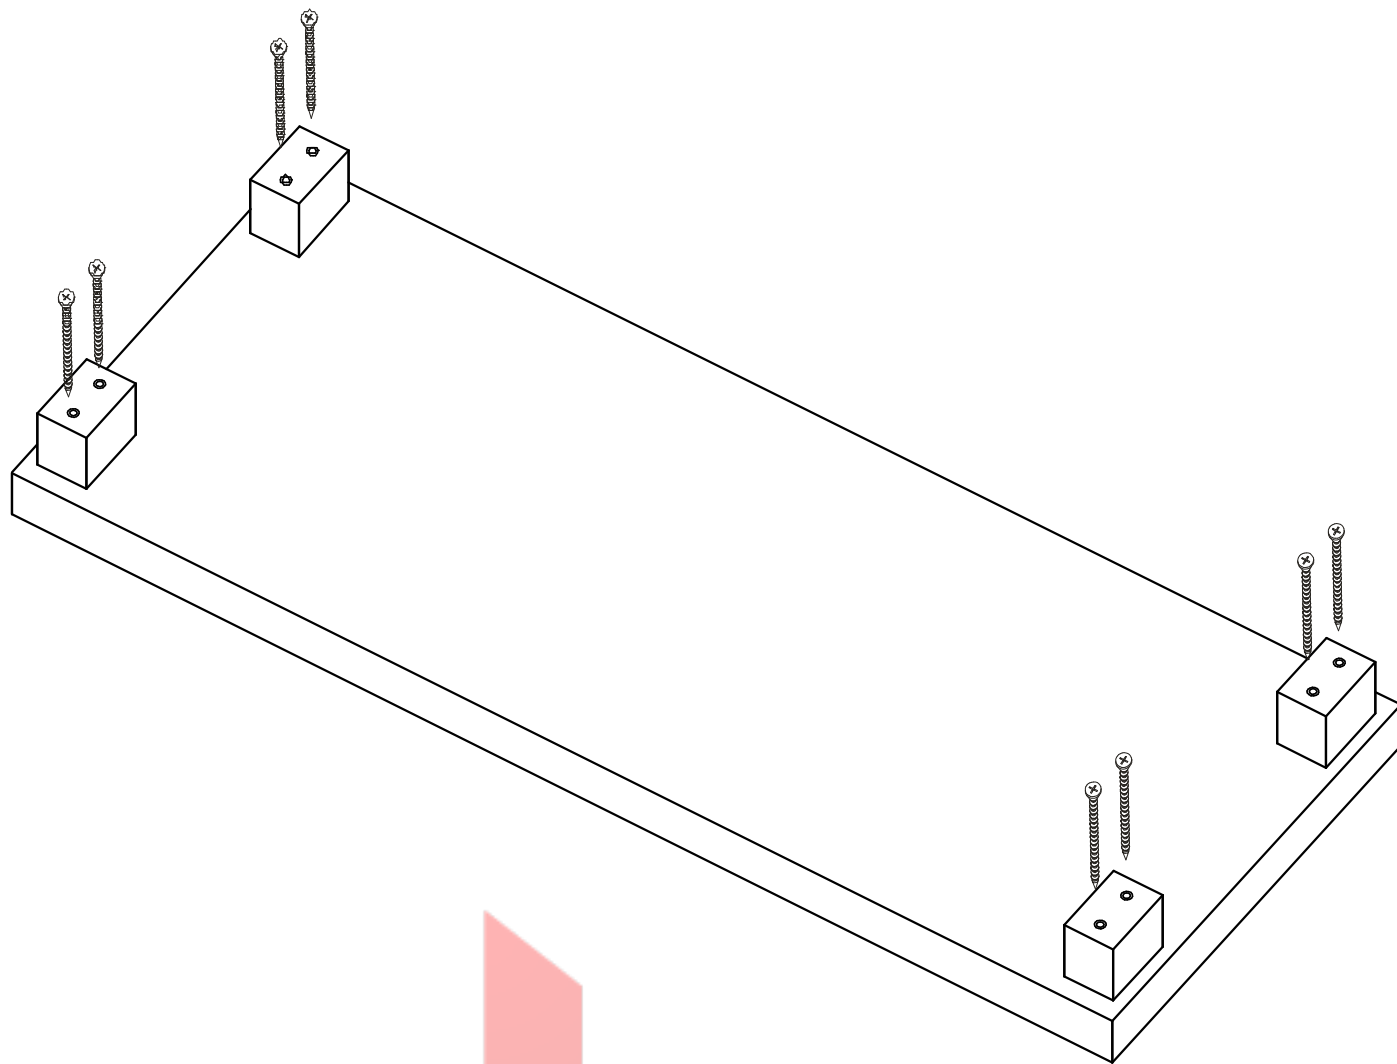

DAMIS - BIURKO1D1S

Symbol elementu. Element symbol	Wymiary Measurements	Kod Code	Paczka Paket
1	692 x 540	DA-BIU1D1S - 1	2 / 2
2	723 x 540	DA-BIU1D1S - 2	2 / 2
3	1104 x 584	DA-BIU1D1S - 3	1 / 2
4	692 x 540	DA-BIU1D1S - 4	2 / 2
5	540 x 426	DA-BIU1D1S - 5	1 / 2
6	692 x 394	DA-BIU1D1S - 6	2 / 2
7	522 x 394	DA-BIU1D1S - 7	1 / 2
8	634 x 350	DA-BIU1D1S - 8	2 / 2
9	658 x 400	DA-BIU1D1S - 9	1 / 2
10	518 x 420	DA-BIU1D1S - 10	1 / 2
11	420 x 65	DA-BIU1D1S - 11	2 / 2
12	500x337x500	DA-BIU1D1S - 12	2 / 2
13	337x484	DA-BIU1D1S - 13	2 / 2

T1	M1	Z1	K30	U1	W4x27	PRO	
22	22	22	22	1	2	1	
SN	G2	W4x16	P2	ZP	PZ	E5x13	
4	40	10	10	2	2	12	2

3

BRISTOL
МАГАЗИН МЕБЛІВ