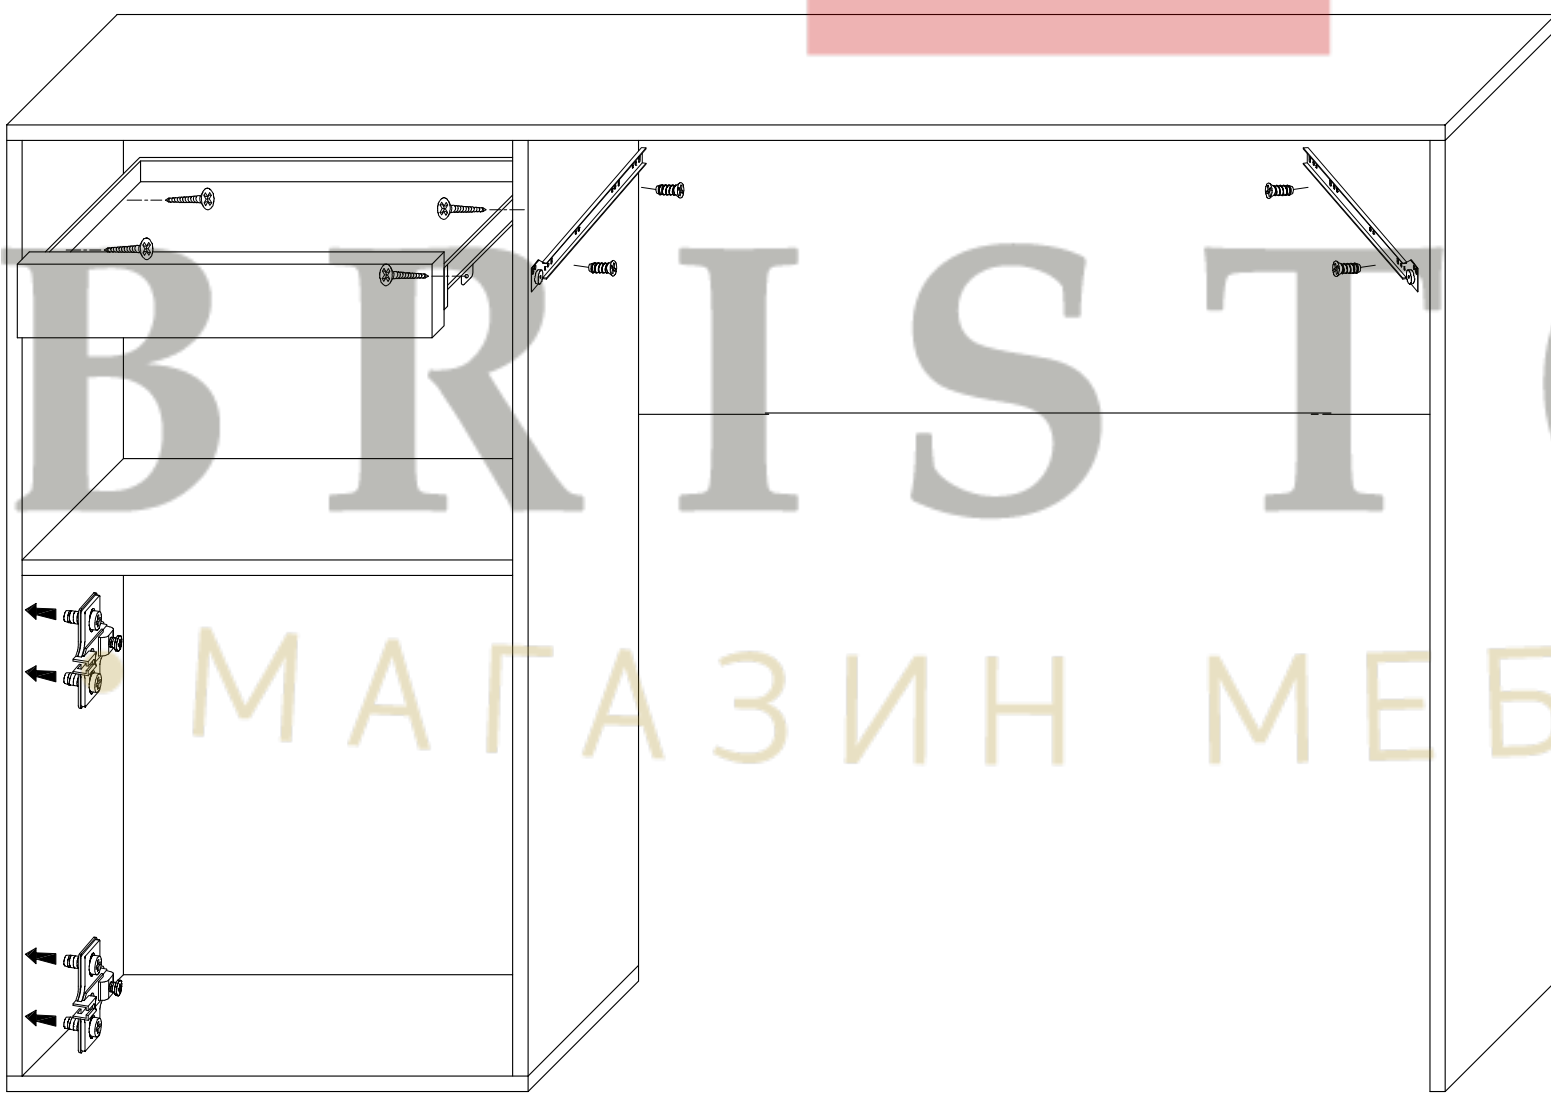

DAMIS - BIURKO1D1S

Symbol elementu. Element symbol	Wymiary Measurements	Kod Code	Paczka Paket
1	692 x 540	DA-BIU1D1S - 1	2 / 2
2	723 x 540	DA-BIU1D1S - 2	2 / 2
3	1104 x 584	DA-BIU1D1S - 3	1 / 2
4	692 x 540	DA-BIU1D1S - 4	2 / 2
5	540 x 426	DA-BIU1D1S - 5	1 / 2
6	692 x 394	DA-BIU1D1S - 6	2 / 2
7	522 x 394	DA-BIU1D1S - 7	1 / 2
8	634 x 350	DA-BIU1D1S - 8	2 / 2
9	658 x 400	DA-BIU1D1S - 9	1 / 2
10	518 x 420	DA-BIU1D1S - 10	1 / 2
11	420 x 65	DA-BIU1D1S - 11	2 / 2
12	500x337x500	DA-BIU1D1S - 12	2 / 2
13	337x484	DA-BIU1D1S - 13	2 / 2

T1	M1	Z1	K30	U1	W4x27	PRO	
22	22	22	22	1	2	1	
SN	G2	W4x16	P2	ZP	PZ	E5x13	
4	40	10	10	2	2	12	2

3

BRISTOL
МАГАЗИН МЕБЛІВ