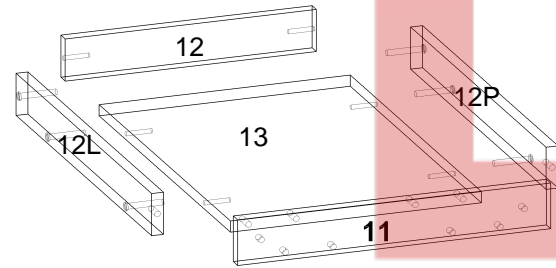

DAMIS - BIURKO1D1S

Symbol elementu. Element symbol	Wymiary Measurements	Kod Code	Paczka Paket
1	692 x 540	DA-BIU1D1S - 1	2 / 2
2	723 x 540	DA-BIU1D1S - 2	2 / 2
3	1104 x 584	DA-BIU1D1S - 3	1 / 2
4	692 x 540	DA-BIU1D1S - 4	2 / 2
5	540 x 426	DA-BIU1D1S - 5	1 / 2
6	692 x 394	DA-BIU1D1S - 6	2 / 2
7	522 x 394	DA-BIU1D1S - 7	1 / 2
8	634 x 350	DA-BIU1D1S - 8	2 / 2
9	658 x 400	DA-BIU1D1S - 9	1 / 2
10	518 x 420	DA-BIU1D1S - 10	1 / 2
11	420 x 65	DA-BIU1D1S - 11	2 / 2
12	500x337x500	DA-BIU1D1S - 12	2 / 2
13	337x484	DA-BIU1D1S - 13	2 / 2

T1	M1	Z1	K30	U1	W4x27	PRO	
22	22	22	22	1	2	1	
SN	G2	W4x16	P2	ZP	PZ	E5x13	
4	40	10	10	2	2	12	2

3

BRISTOL
МАГАЗИН МЕБЛІВ