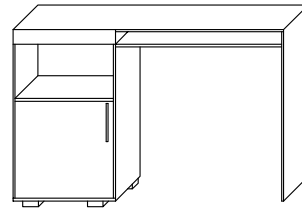

DAMIS - BIURKO1D1S

Symbol elementu. Element symbol	Wymiary Measurements	Kod Code	Paczka Paket
1	692 x 540	DA-BIU1D1S - 1	2 / 2
2	723 x 540	DA-BIU1D1S - 2	2 / 2
3	1104 x 584	DA-BIU1D1S - 3	1 / 2
4	692 x 540	DA-BIU1D1S - 4	2 / 2
5	540 x 426	DA-BIU1D1S - 5	1 / 2
6	692 x 394	DA-BIU1D1S - 6	2 / 2
7	522 x 394	DA-BIU1D1S - 7	1 / 2
8	634 x 350	DA-BIU1D1S - 8	2 / 2
9	658 x 400	DA-BIU1D1S - 9	1 / 2
10	518 x 420	DA-BIU1D1S - 10	1 / 2
11	420 x 65	DA-BIU1D1S - 11	2 / 2
12	500x337x500	DA-BIU1D1S - 12	2 / 2
13	337x484	DA-BIU1D1S - 13	2 / 2

T1	M1	Z1	K30	U1	W4x27	PRO	
22	22	22	22	1	2	1	
SN	G2	W4x16	P2	ZP	PZ	E5x13	
4	40	10	10	2	2	12	2

3

BRISTOL
МАГАЗИН МЕБЛІВ