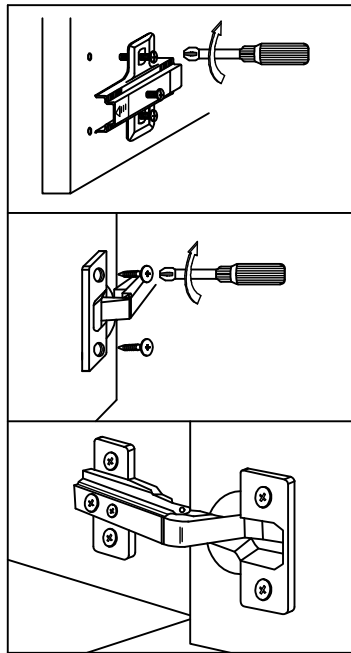

DAMIS - BIURKO1D1S

Symbol elementu. Element symbol	Wymiary Measurements	Kod Code	Paczka Paket
1	692 x 540	DA-BIU1D1S - 1	2 / 2
2	723 x 540	DA-BIU1D1S - 2	2 / 2
3	1104 x 584	DA-BIU1D1S - 3	1 / 2
4	692 x 540	DA-BIU1D1S - 4	2 / 2
5	540 x 426	DA-BIU1D1S - 5	1 / 2
6	692 x 394	DA-BIU1D1S - 6	2 / 2
7	522 x 394	DA-BIU1D1S - 7	1 / 2
8	634 x 350	DA-BIU1D1S - 8	2 / 2
9	658 x 400	DA-BIU1D1S - 9	1 / 2
10	518 x 420	DA-BIU1D1S - 10	1 / 2
11	420 x 65	DA-BIU1D1S - 11	2 / 2
12	500x337x500	DA-BIU1D1S - 12	2 / 2
13	337x484	DA-BIU1D1S - 13	2 / 2

T1	M1	Z1	K30	U1	W4x27	PRO	
22	22	22	22	1	2	1	
SN	G2	W4x16	P2	ZP	PZ	E5x13	
4	40	10	10	2	2	12	2

3

BRISTOL
МАГАЗИН МЕБЛІВ