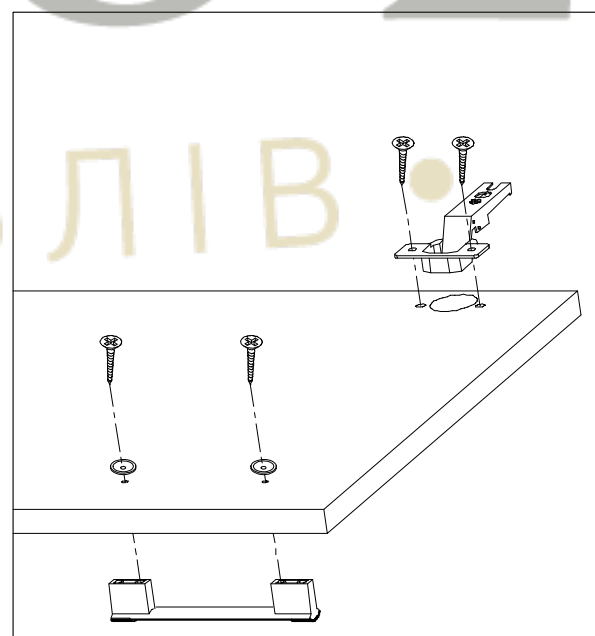

DAMIS - BIURKO1D1S

Symbol elementu. Element symbol	Wymiary Measurements	Kod Code	Paczka Paket
1	692 x 540	DA-BIU1D1S - 1	2 / 2
2	723 x 540	DA-BIU1D1S - 2	2 / 2
3	1104 x 584	DA-BIU1D1S - 3	1 / 2
4	692 x 540	DA-BIU1D1S - 4	2 / 2
5	540 x 426	DA-BIU1D1S - 5	1 / 2
6	692 x 394	DA-BIU1D1S - 6	2 / 2
7	522 x 394	DA-BIU1D1S - 7	1 / 2
8	634 x 350	DA-BIU1D1S - 8	2 / 2
9	658 x 400	DA-BIU1D1S - 9	1 / 2
10	518 x 420	DA-BIU1D1S - 10	1 / 2
11	420 x 65	DA-BIU1D1S - 11	2 / 2
12	500x337x500	DA-BIU1D1S - 12	2 / 2
13	337x484	DA-BIU1D1S - 13	2 / 2

T1	M1	Z1	K30	U1	W4x27	PRO	
22	22	22	22	1	2	1	
SN	G2	W4x16	P2	ZP	PZ	E5x13	
4	40	10	10	2	2	12	2

3

BRISTOL
МАГАЗИН МЕБЛІВ