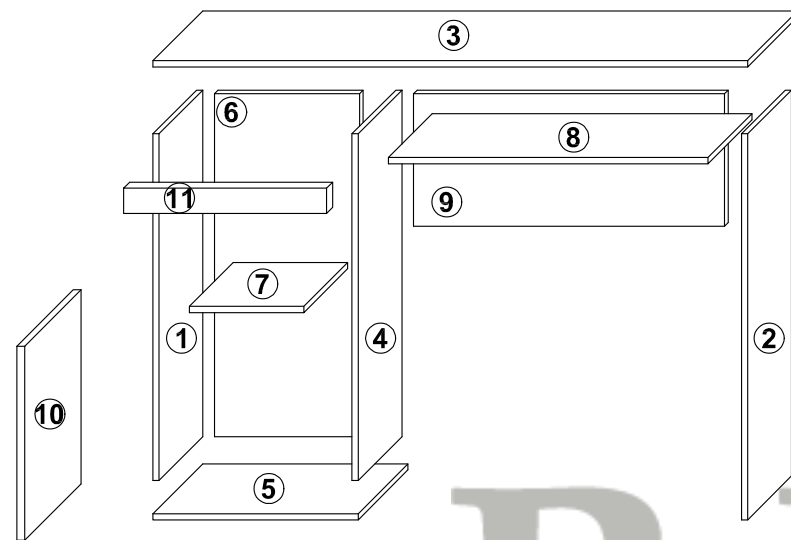

DAMIS - BIURKO1D1S

Symbol elementu. Element symbol	Wymiary Measurements	Kod Code	Paczka Paket
1	692 x 540	DA-BIU1D1S - 1	2 / 2
2	723 x 540	DA-BIU1D1S - 2	2 / 2
3	1104 x 584	DA-BIU1D1S - 3	1 / 2
4	692 x 540	DA-BIU1D1S - 4	2 / 2
5	540 x 426	DA-BIU1D1S - 5	1 / 2
6	692 x 394	DA-BIU1D1S - 6	2 / 2
7	522 x 394	DA-BIU1D1S - 7	1 / 2
8	634 x 350	DA-BIU1D1S - 8	2 / 2
9	658 x 400	DA-BIU1D1S - 9	1 / 2
10	518 x 420	DA-BIU1D1S - 10	1 / 2
11	420 x 65	DA-BIU1D1S - 11	2 / 2
12	500x337x500	DA-BIU1D1S - 12	2 / 2
13	337x484	DA-BIU1D1S - 13	2 / 2

T1	M1	Z1	K30	U1	W4x27	PRO	
22	22	22	22	1	2	1	
SN	G2	W4x16	P2	ZP	PZ	E5x13	
4	40	10	10	2	2	12	2

3

BRISTOL
МАГАЗИН МЕБЛІВ