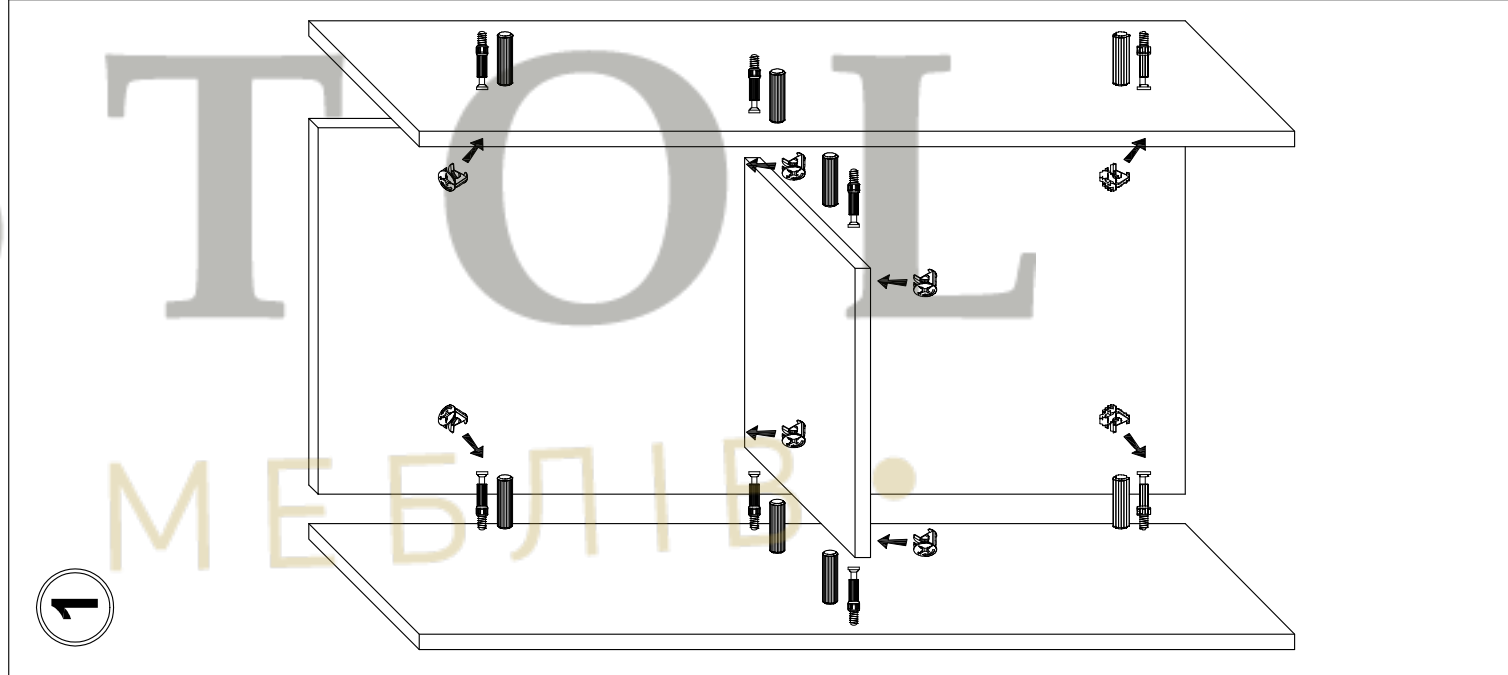

DAMIS - BIURKO1D1S

Symbol elementu. Element symbol	Wymiary Measurements	Kod Code	Paczka Paket
1	692 x 540	DA-BIU1D1S - 1	2 / 2
2	723 x 540	DA-BIU1D1S - 2	2 / 2
3	1104 x 584	DA-BIU1D1S - 3	1 / 2
4	692 x 540	DA-BIU1D1S - 4	2 / 2
5	540 x 426	DA-BIU1D1S - 5	1 / 2
6	692 x 394	DA-BIU1D1S - 6	2 / 2
7	522 x 394	DA-BIU1D1S - 7	1 / 2
8	634 x 350	DA-BIU1D1S - 8	2 / 2
9	658 x 400	DA-BIU1D1S - 9	1 / 2
10	518 x 420	DA-BIU1D1S - 10	1 / 2
11	420 x 65	DA-BIU1D1S - 11	2 / 2
12	500x337x500	DA-BIU1D1S - 12	2 / 2
13	337x484	DA-BIU1D1S - 13	2 / 2

T1	M1	Z1	K30	U1	W4x27	PRO	
22	22	22	22	1	2	1	
SN	G2	W4x16	P2	ZP	PZ	E5x13	
4	40	10	10	2	2	12	2

3

BRISTOL
МАГАЗИН МЕБЛІВ