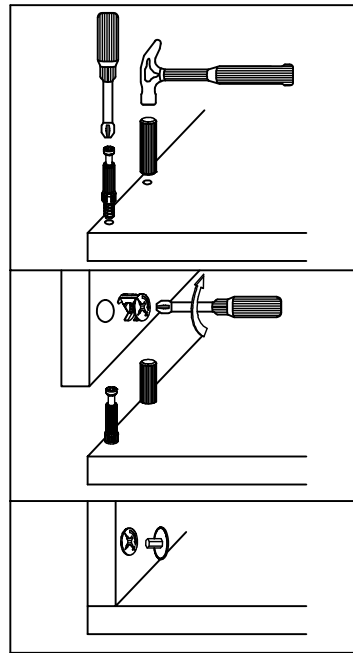

DAMIS - BIURKO1D1S

Symbol elementu. Element symbol	Wymiary Measurements	Kod Code	Paczka Paket
1	692 x 540	DA-BIU1D1S - 1	2 / 2
2	723 x 540	DA-BIU1D1S - 2	2 / 2
3	1104 x 584	DA-BIU1D1S - 3	1 / 2
4	692 x 540	DA-BIU1D1S - 4	2 / 2
5	540 x 426	DA-BIU1D1S - 5	1 / 2
6	692 x 394	DA-BIU1D1S - 6	2 / 2
7	522 x 394	DA-BIU1D1S - 7	1 / 2
8	634 x 350	DA-BIU1D1S - 8	2 / 2
9	658 x 400	DA-BIU1D1S - 9	1 / 2
10	518 x 420	DA-BIU1D1S - 10	1 / 2
11	420 x 65	DA-BIU1D1S - 11	2 / 2
12	500x337x500	DA-BIU1D1S - 12	2 / 2
13	337x484	DA-BIU1D1S - 13	2 / 2

T1	M1	Z1	K30	U1	W4x27	PRO	
22	22	22	22	1	2	1	
SN	G2	W4x16	P2	ZP	PZ	E5x13	
4	40	10	10	2	2	12	2

3

BRISTOL
МАГАЗИН МЕБЛІВ