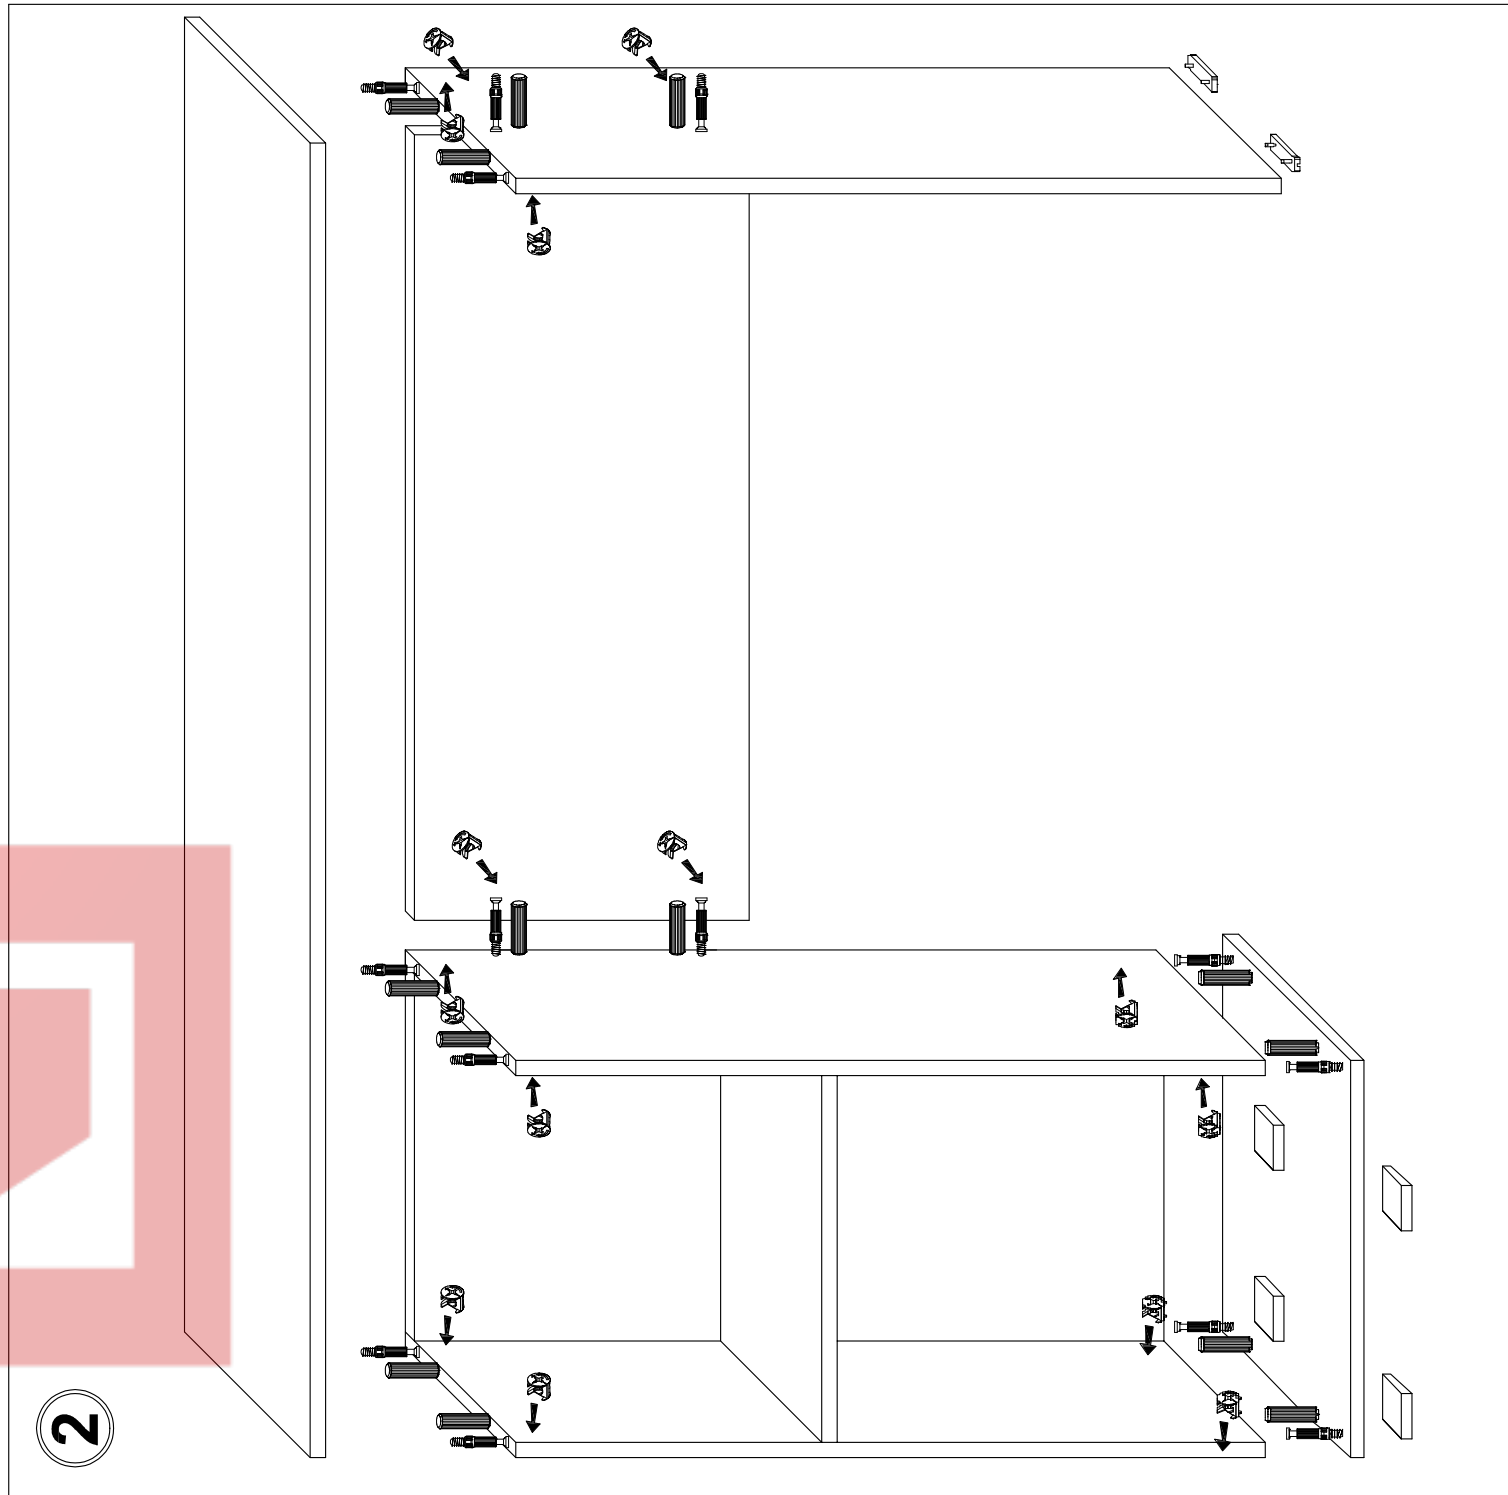

DAMIS - BIURKO1D1S

Symbol elementu. Element symbol	Wymiary Measurements	Kod Code	Paczka Paket
1	692 x 540	DA-BIU1D1S - 1	2 / 2
2	723 x 540	DA-BIU1D1S - 2	2 / 2
3	1104 x 584	DA-BIU1D1S - 3	1 / 2
4	692 x 540	DA-BIU1D1S - 4	2 / 2
5	540 x 426	DA-BIU1D1S - 5	1 / 2
6	692 x 394	DA-BIU1D1S - 6	2 / 2
7	522 x 394	DA-BIU1D1S - 7	1 / 2
8	634 x 350	DA-BIU1D1S - 8	2 / 2
9	658 x 400	DA-BIU1D1S - 9	1 / 2
10	518 x 420	DA-BIU1D1S - 10	1 / 2
11	420 x 65	DA-BIU1D1S - 11	2 / 2
12	500x337x500	DA-BIU1D1S - 12	2 / 2
13	337x484	DA-BIU1D1S - 13	2 / 2

T1	M1	Z1	K30	U1	W4x27	PRO	
22	22	22	22	1	2	1	
SN	G2	W4x16	P2	ZP	PZ	E5x13	
4	40	10	10	2	2	12	2

3

BRISTOL
МАГАЗИН МЕБЛІВ