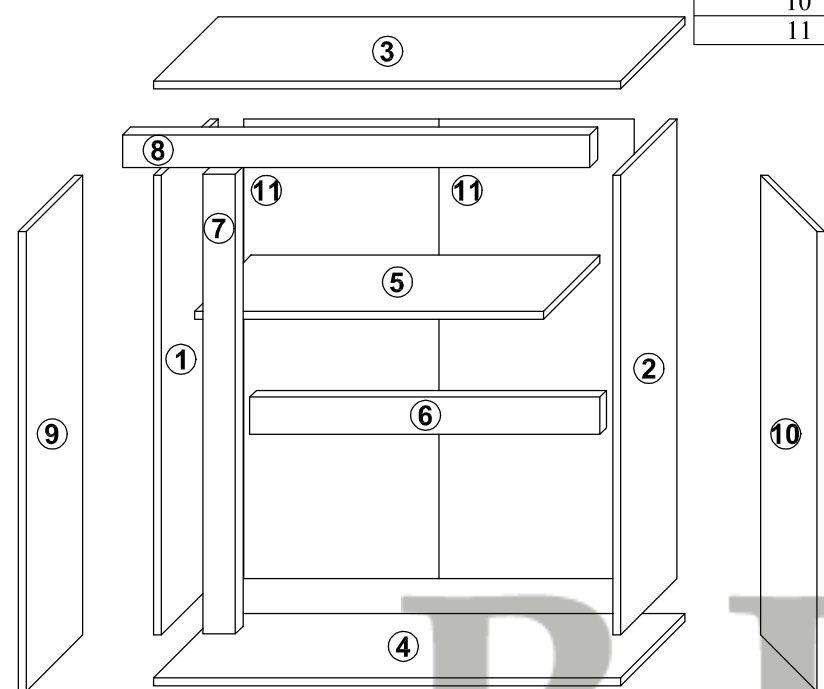

DAMIS - SZF2D

Symbol elementu Element symbol	Wymiary Measurements	Kod Code	Paczka Paket
1	1976x530	DA-SZAF2D-1	1/2
2	1976x530	DA-SZAF2D-2	1/2
3	900x530	DA-SZAF2D-3	2/2
4	900x530	DA-SZAF2D-4	2/2
5	868x527	DA-SZAF2D-5	2/2
6	868x100	DA-SZAF2D-6	2/2
7	1943x65	DA-SZAF2D-7	1/2
8	901x65	DA-SZAF2D-8	1/2
9	1936x305	DA-SZAF2D-9	1/2
10	1936x518	DA-SZAF2D-10	1/2
11	1996x443	DA-SZAF2D-11	1/2

T1	M1	Z1	K30	U1	W4x27	N1	W3x13
25	25	25	21	2	4	2	8
SN	G2	W4x16	ZR	PZR	ZP	PZ	
5	50	16	4	4	4	4	

1

BRISTOL
МАГАЗИН МЕБЛІВ

2

BRISTOL

• МАГАЗИН МЕБЛІВ •