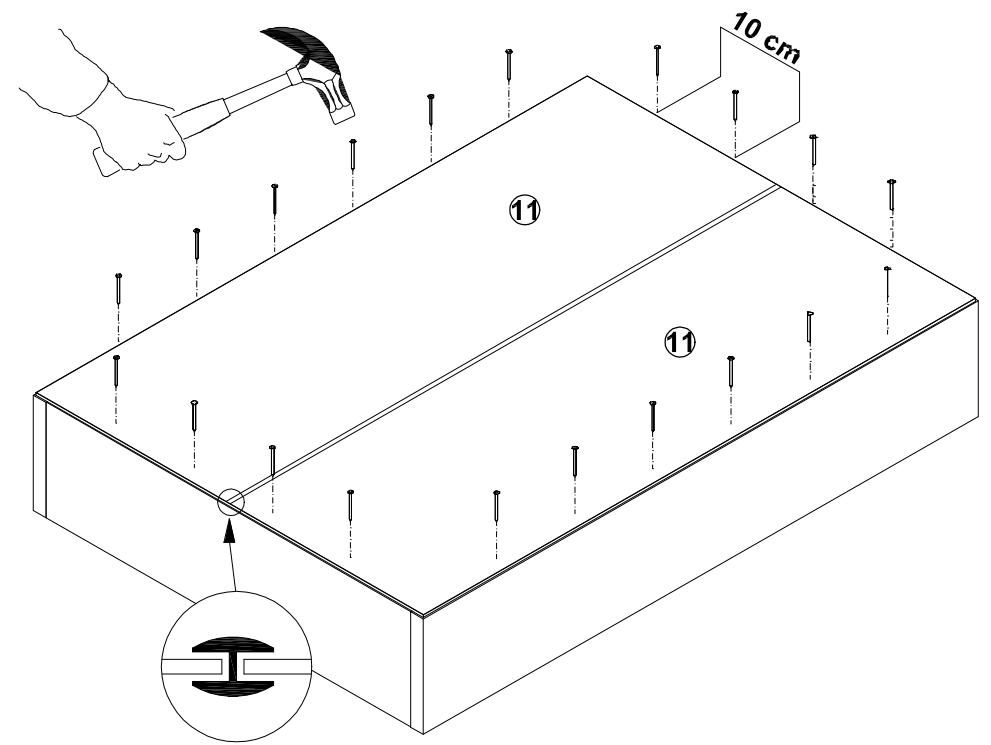

DAMIS - SZF2D

Symbol elementu Element symbol	Wymiary Measurements	Kod Code	Paczka Paket
1	1976x530	DA-SZAF2D-1	1/2
2	1976x530	DA-SZAF2D-2	1/2
3	900x530	DA-SZAF2D-3	2/2
4	900x530	DA-SZAF2D-4	2/2
5	868x527	DA-SZAF2D-5	2/2
6	868x100	DA-SZAF2D-6	2/2
7	1943x65	DA-SZAF2D-7	1/2
8	901x65	DA-SZAF2D-8	1/2
9	1936x305	DA-SZAF2D-9	1/2
10	1936x518	DA-SZAF2D-10	1/2
11	1996x443	DA-SZAF2D-11	1/2

T1	M1	Z1	K30	U1	W4x27	N1	W3x13
25	25	25	21	2	4	2	8
SN	G2	W4x16	ZR	PZR	ZP	PZ	
5	50	16	4	4	4	4	

1

BRISTOL
МАГАЗИН МЕБЛІВ

2

BRISTOL

• МАГАЗИН МЕБЛІВ •