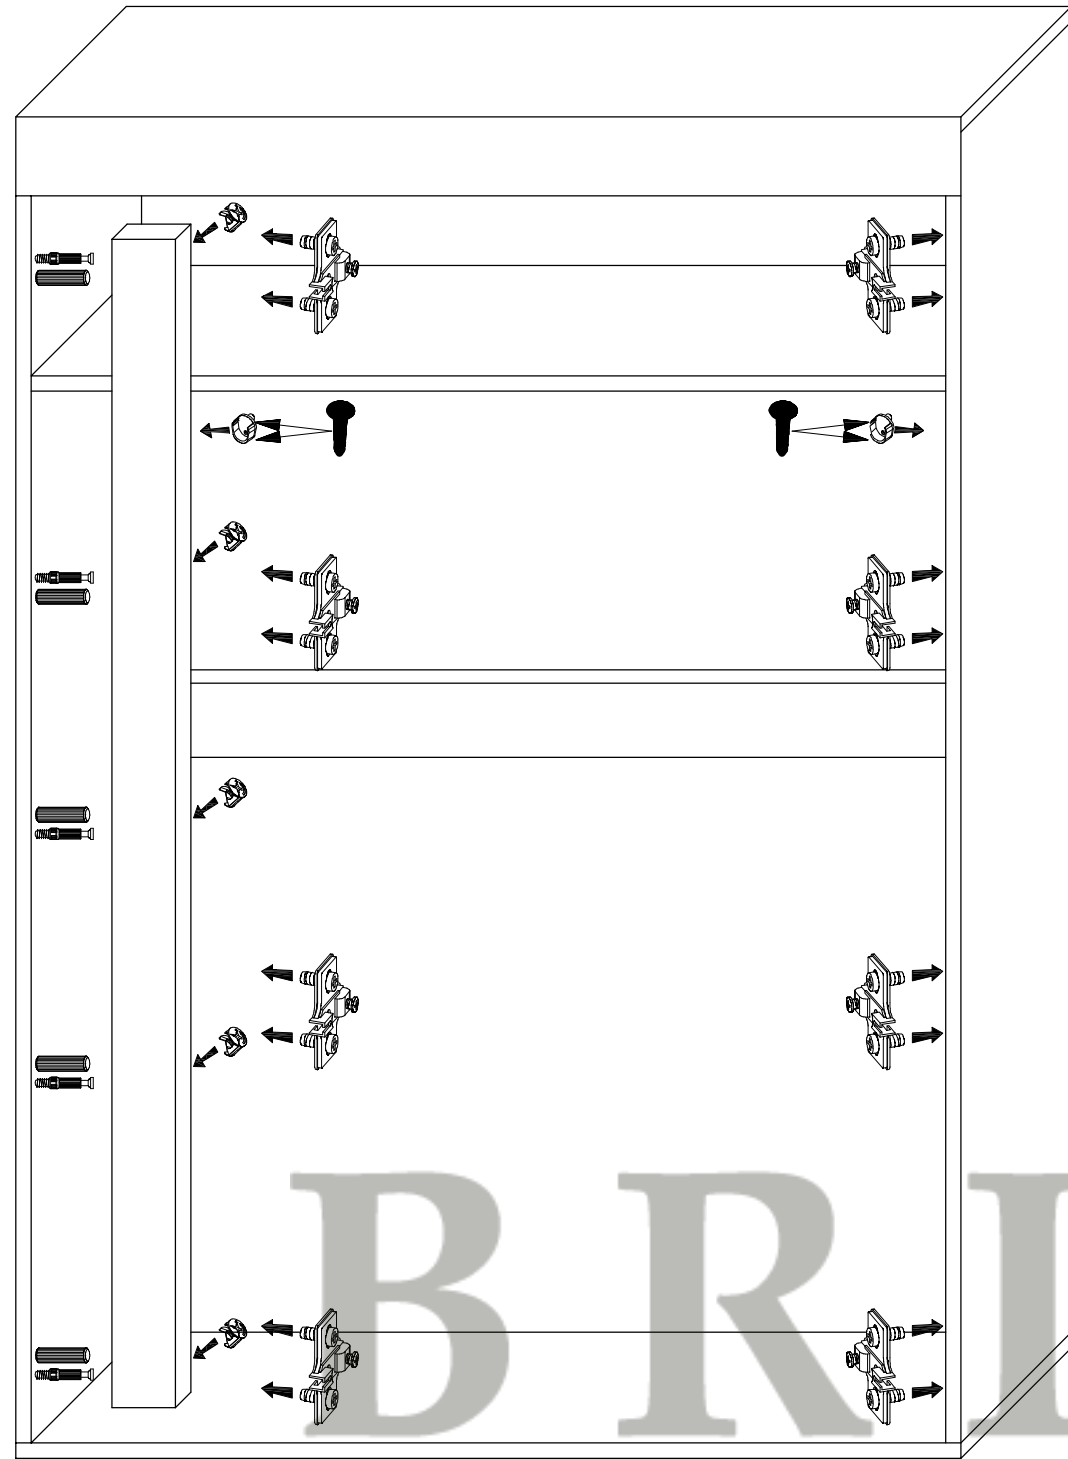

DAMIS - SZF2D

Symbol elementu Element symbol	Wymiary Measurements	Kod Code	Paczka Paket
1	1976x530	DA-SZAF2D-1	1/2
2	1976x530	DA-SZAF2D-2	1/2
3	900x530	DA-SZAF2D-3	2/2
4	900x530	DA-SZAF2D-4	2/2
5	868x527	DA-SZAF2D-5	2/2
6	868x100	DA-SZAF2D-6	2/2
7	1943x65	DA-SZAF2D-7	1/2
8	901x65	DA-SZAF2D-8	1/2
9	1936x305	DA-SZAF2D-9	1/2
10	1936x518	DA-SZAF2D-10	1/2
11	1996x443	DA-SZAF2D-11	1/2

T1	M1	Z1	K30	U1	W4x27	N1	W3x13
25	25	25	21	2	4	2	8
SN	G2	W4x16	ZR	PZR	ZP	PZ	
5	50	16	4	4	4	4	

1

BRISTOL
МАГАЗИН МЕБЛІВ

2

BRISTOL

• МАГАЗИН МЕБЛІВ •