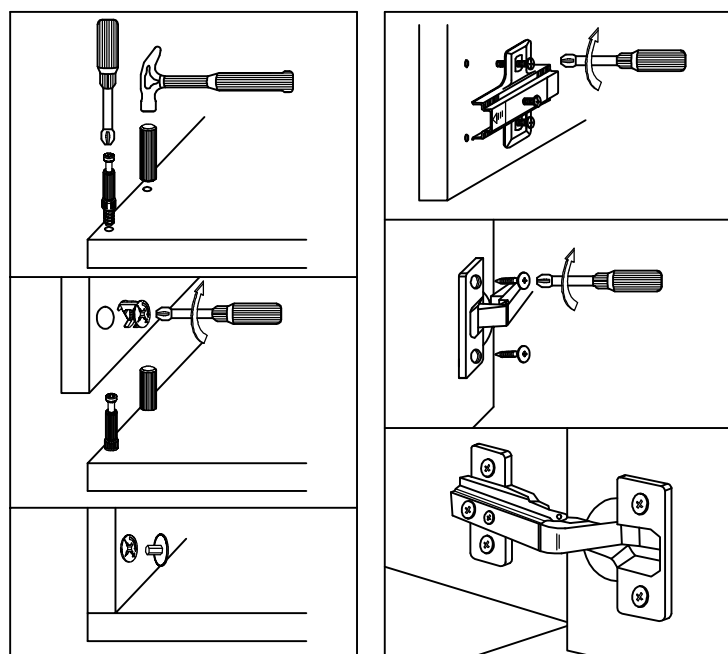

DAMIS - SZF2D

Symbol elementu Element symbol	Wymiary Measurements	Kod Code	Paczka Paket
1	1976x530	DA-SZAF2D-1	1/2
2	1976x530	DA-SZAF2D-2	1/2
3	900x530	DA-SZAF2D-3	2/2
4	900x530	DA-SZAF2D-4	2/2
5	868x527	DA-SZAF2D-5	2/2
6	868x100	DA-SZAF2D-6	2/2
7	1943x65	DA-SZAF2D-7	1/2
8	901x65	DA-SZAF2D-8	1/2
9	1936x305	DA-SZAF2D-9	1/2
10	1936x518	DA-SZAF2D-10	1/2
11	1996x443	DA-SZAF2D-11	1/2

T1	M1	Z1	K30	U1	W4x27	N1	W3x13
25	25	25	21	2	4	2	8
SN	G2	W4x16	ZR	PZR	ZP	PZ	
5	50	16	4	4	4	4	

1

BRISTOL
МАГАЗИН МЕБЛІВ

2

BRISTOL

• МАГАЗИН МЕБЛІВ •