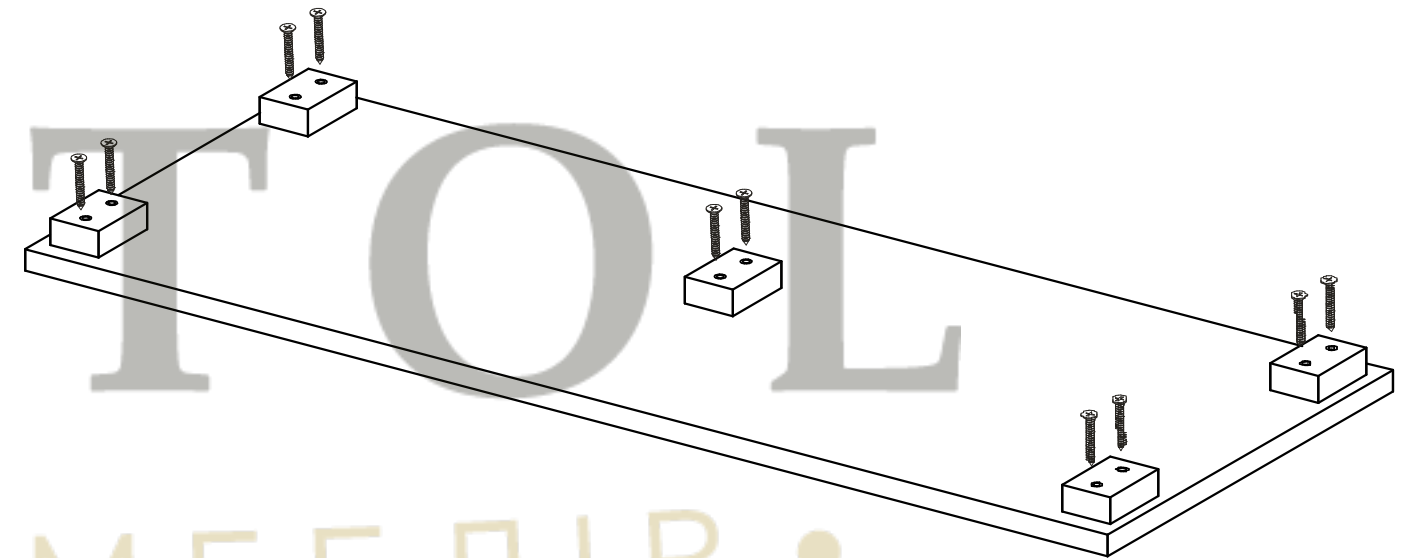

DAMIS - SZF2D

Symbol elementu Element symbol	Wymiary Measurements	Kod Code	Paczka Paket
1	1976x530	DA-SZAF2D-1	1/2
2	1976x530	DA-SZAF2D-2	1/2
3	900x530	DA-SZAF2D-3	2/2
4	900x530	DA-SZAF2D-4	2/2
5	868x527	DA-SZAF2D-5	2/2
6	868x100	DA-SZAF2D-6	2/2
7	1943x65	DA-SZAF2D-7	1/2
8	901x65	DA-SZAF2D-8	1/2
9	1936x305	DA-SZAF2D-9	1/2
10	1936x518	DA-SZAF2D-10	1/2
11	1996x443	DA-SZAF2D-11	1/2

T1	M1	Z1	K30	U1	W4x27	N1	W3x13
25	25	25	21	2	4	2	8
SN	G2	W4x16	ZR	PZR	ZP	PZ	
5	50	16	4	4	4	4	

1

BRISTOL
МАГАЗИН МЕБЛІВ

2

BRISTOL

• МАГАЗИН МЕБЛІВ •