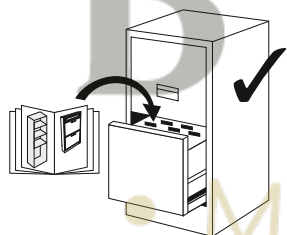

Instalation manual

Model name:

ASTRA

2140x1820x350mm

Element symbol	Dimensions	Code	Package
1	1808x300	A-101	1/4
2	1334x300	A-102	1/4
3	1018x268	A-104	1/4
4	290x150	A-111	1/4
5	288x283	A-112	1/4
6	1890x300	A-201	1/4
7	500x300	A-204	1/4
8	500x300	A-205	1/4
9	500x300	A-206	1/4
10	483x283	A-303	1/4
11	483x283	A-305	1/4
12	1012x479	A-001	2/4
13	1334x483	A-103	2/4
14	458x250	A-106	2/4
15	418x250	A-108	2/4
16	483x284	A-304	2/4
17	483x283	A-306	2/4
18	483x283	A-307	2/4
19	467x268	A-308	2/4
20	444x567	A-601	2/4
21	230x1137	A-002	3/4
22	900x250	A-105	3/4
23	418x334	A-107	3/4
24	418x334	A-109	3/4
25	418x334	A-110	3/4
26	250x1380	A-113	3/4
27	1390x350	A-202	3/4
28	1140x334	A-203	3/4
29	546x334	A-301	3/4
30	545x334	A-302	3/4
31	467x268	A-308	3/4