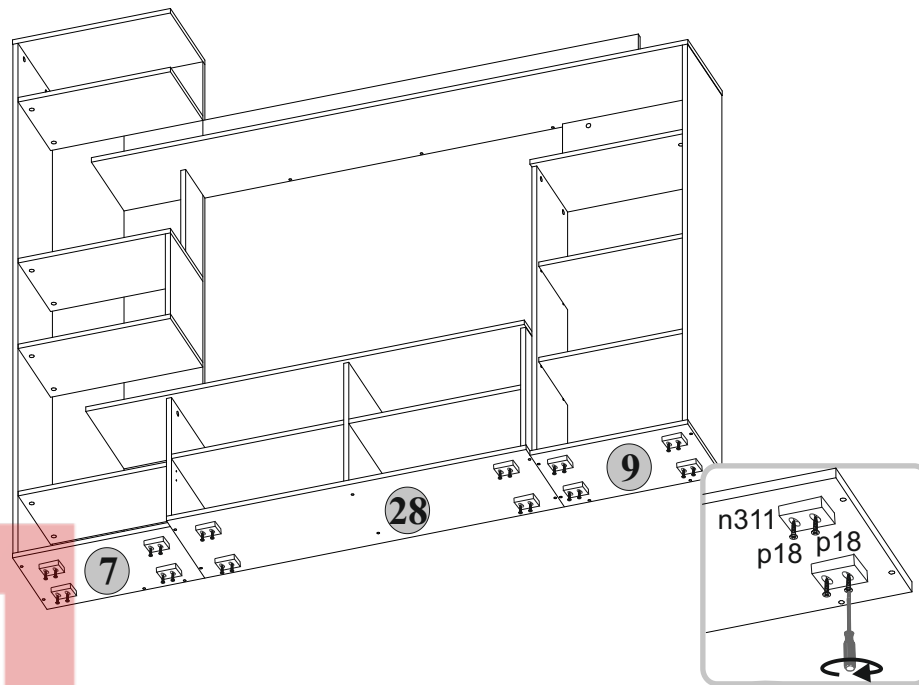

Instalation manual

Model name:

ASTRA

2140x1820x350mm

Element symbol	Dimensions	Code	Package
1	1808x300	A-101	1/4
2	1334x300	A-102	1/4
3	1018x268	A-104	1/4
4	290x150	A-111	1/4
5	288x283	A-112	1/4
6	1890x300	A-201	1/4
7	500x300	A-204	1/4
8	500x300	A-205	1/4
9	500x300	A-206	1/4
10	483x283	A-303	1/4
11	483x283	A-305	1/4
12	1012x479	A-001	2/4
13	1334x483	A-103	2/4
14	458x250	A-106	2/4
15	418x250	A-108	2/4
16	483x284	A-304	2/4
17	483x283	A-306	2/4
18	483x283	A-307	2/4
19	467x268	A-308	2/4
20	444x567	A-601	2/4
21	230x1137	A-002	3/4
22	900x250	A-105	3/4
23	418x334	A-107	3/4
24	418x334	A-109	3/4
25	418x334	A-110	3/4
26	250x1380	A-113	3/4
27	1390x350	A-202	3/4
28	1140x334	A-203	3/4
29	546x334	A-301	3/4
30	545x334	A-302	3/4
31	467x268	A-308	3/4

2x a143	2x a144	4x b119	2x c235	8x φ5x17 mm d1	25x φ6x50 mm e1	78x φ8x30 mm f1
2x φ10 mm f3	50x l1	12x n311.05	2x n14	1x n282.02	4x φ4x30 mm p9	2x φ5x60 mm p17
24x φ4x18 mm p18	18x φ3,5x16 mm p25	39x φ15x12mm #16 r1	39x r16	25x s1	39x s2	1x s2

10

12

11

13