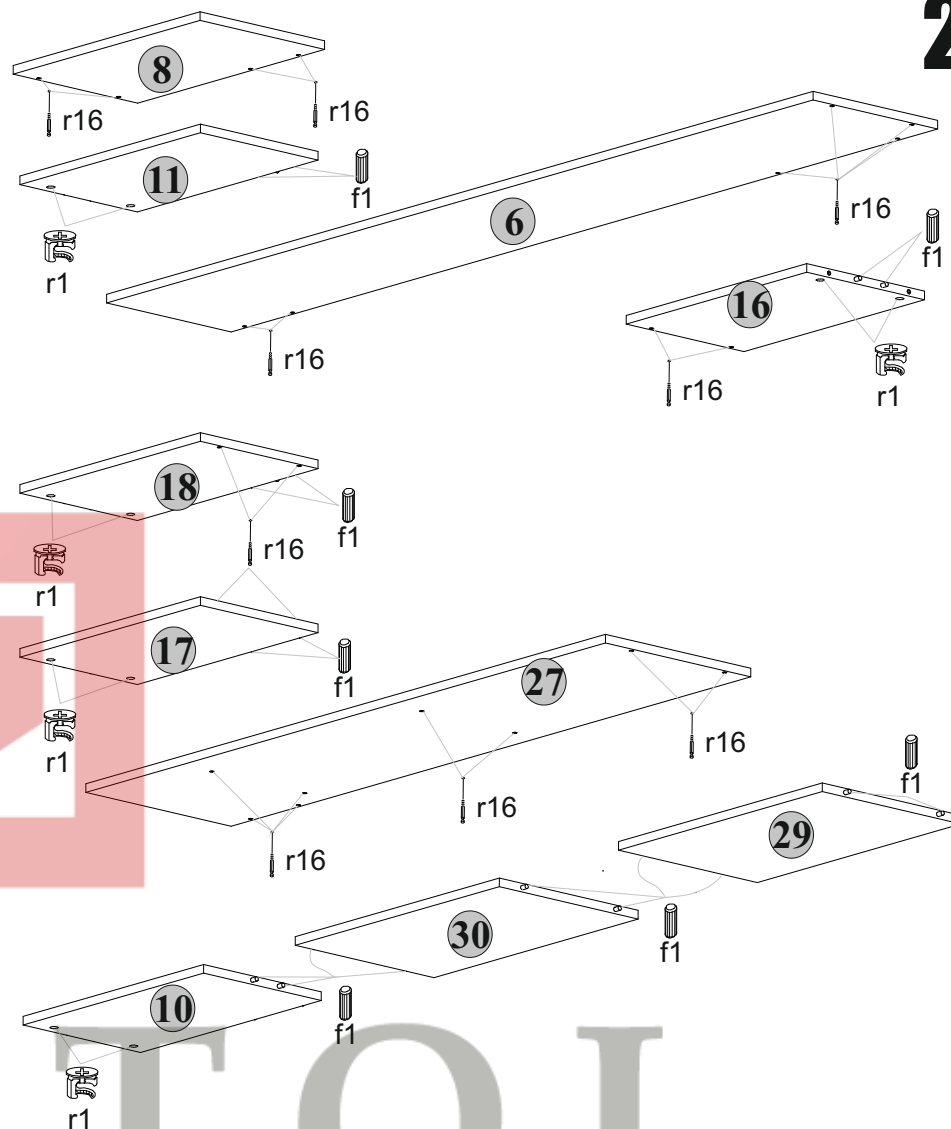

1

2

BRIS TOI
МАГАЗИН МЕБЕЛЬ