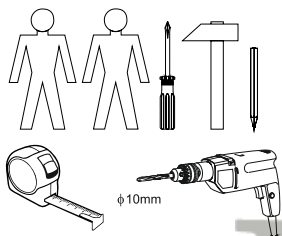

Instalation manual

Model name:

ASTRA

2140x1820x350mm

Element symbol	Dimensions	Code	Package
1	1808x300	A-101	1/4
2	1334x300	A-102	1/4
3	1018x268	A-104	1/4
4	290x150	A-111	1/4
5	288x283	A-112	1/4
6	1890x300	A-201	1/4
7	500x300	A-204	1/4
8	500x300	A-205	1/4
9	500x300	A-206	1/4
10	483x283	A-303	1/4
11	483x283	A-305	1/4
12	1012x479	A-001	2/4
13	1334x483	A-103	2/4
14	458x250	A-106	2/4
15	418x250	A-108	2/4
16	483x284	A-304	2/4
17	483x283	A-306	2/4
18	483x283	A-307	2/4
19	467x268	A-308	2/4
20	444x567	A-601	2/4
21	230x1137	A-002	3/4
22	900x250	A-105	3/4
23	418x334	A-107	3/4
24	418x334	A-109	3/4
25	418x334	A-110	3/4
26	250x1380	A-113	3/4
27	1390x350	A-202	3/4
28	1140x334	A-203	3/4
29	546x334	A-301	3/4
30	545x334	A-302	3/4
31	467x268	A-308	3/4

2x a143	2x a144	4x b119	2x c235	8x φ5x17 mm d1	25x φ6x50 mm e1	78x φ8x30 mm f1
2x φ10 mm f3	50x l1	12x n311.05	2x n14	1x n282.02	4x φ4x30 mm p9	2x φ5x60 mm p17
24x φ4x18 mm p18	18x φ3,5x16 mm p25	39x φ15x12mm #16 r1	39x r16	25x s1	39x s2	1x s2