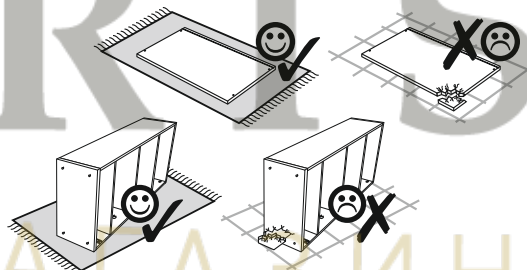

Instalation manual

Model name:

ASTRA

2140x1820x350mm

Element symbol	Dimensions	Code	Package
1	1808x300	A-101	1/4
2	1334x300	A-102	1/4
3	1018x268	A-104	1/4
4	290x150	A-111	1/4
5	288x283	A-112	1/4
6	1890x300	A-201	1/4
7	500x300	A-204	1/4
8	500x300	A-205	1/4
9	500x300	A-206	1/4
10	483x283	A-303	1/4
11	483x283	A-305	1/4
12	1012x479	A-001	2/4
13	1334x483	A-103	2/4
14	458x250	A-106	2/4
15	418x250	A-108	2/4
16	483x284	A-304	2/4
17	483x283	A-306	2/4
18	483x283	A-307	2/4
19	467x268	A-308	2/4
20	444x567	A-601	2/4
21	230x1137	A-002	3/4
22	900x250	A-105	3/4
23	418x334	A-107	3/4
24	418x334	A-109	3/4
25	418x334	A-110	3/4
26	250x1380	A-113	3/4
27	1390x350	A-202	3/4
28	1140x334	A-203	3/4
29	546x334	A-301	3/4
30	545x334	A-302	3/4
31	467x268	A-308	3/4

2x a143	2x a144	4x b119	2x c235	8x φ5x17 mm d1	25x φ6x50 mm e1	78x φ8x30 mm f1
2x φ10 mm f3	50x l1	12x n311.05	2x n14	1x n282.02	4x φ4x30 mm p9	2x φ5x60 mm p17
24x φ4x18 mm p18	18x φ3,5x16 mm p25	39x φ15x12mm #16 r1	39x r16	25x s1	39x s2	1x s2