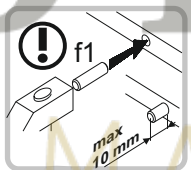

3

4

5

BRISTOL
МАГАЗИН МЕБЛІВ