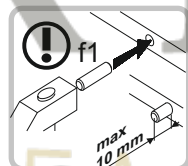

1

2

BRIS TOI
МАГАЗИН МЕБЕЛЬ