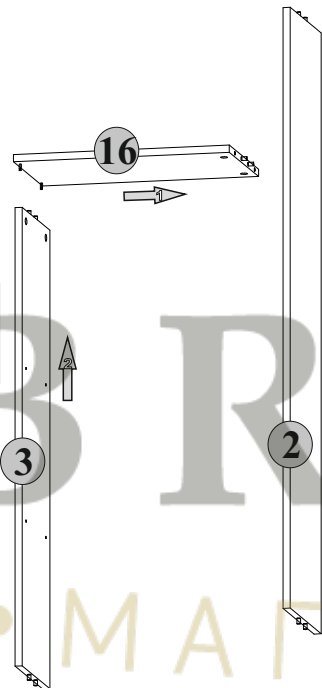

Instalation manual

Model name:

ASTRA

2140x1820x350mm

Element symbol	Dimensions	Code	Package
1	1808x300	A-101	1/4
2	1334x300	A-102	1/4
3	1018x268	A-104	1/4
4	290x150	A-111	1/4
5	288x283	A-112	1/4
6	1890x300	A-201	1/4
7	500x300	A-204	1/4
8	500x300	A-205	1/4
9	500x300	A-206	1/4
10	483x283	A-303	1/4
11	483x283	A-305	1/4
12	1012x479	A-001	2/4
13	1334x483	A-103	2/4
14	458x250	A-106	2/4
15	418x250	A-108	2/4
16	483x284	A-304	2/4
17	483x283	A-306	2/4
18	483x283	A-307	2/4
19	467x268	A-308	2/4
20	444x567	A-601	2/4
21	230x1137	A-002	3/4
22	900x250	A-105	3/4
23	418x334	A-107	3/4
24	418x334	A-109	3/4
25	418x334	A-110	3/4
26	250x1380	A-113	3/4
27	1390x350	A-202	3/4
28	1140x334	A-203	3/4
29	546x334	A-301	3/4
30	545x334	A-302	3/4
31	467x268	A-308	3/4

2x a143	2x a144	4x b119	2x c235	8x φ5x17 mm d1	25x φ6x50 mm e1	78x φ8x30 mm f1
2x φ10 mm f3	50x l1	12x n311.05	2x n14	1x n282.02	4x φ4x30 mm p9	2x φ5x60 mm p17
24x φ4x18 mm p18	18x φ3,5x16 mm p25	39x φ15x12mm #16 r1	39x r16	25x s1	39x s2	1x s2

1**2**

BRIS TOI
МАГАЗИН МЕБЕЛЬ

3

4

5

BRISTOL
МАГАЗИН МЕБЛІВ

6**8****7****9**

BRISTOL
 МАГАЗИН МЕБЛІВ