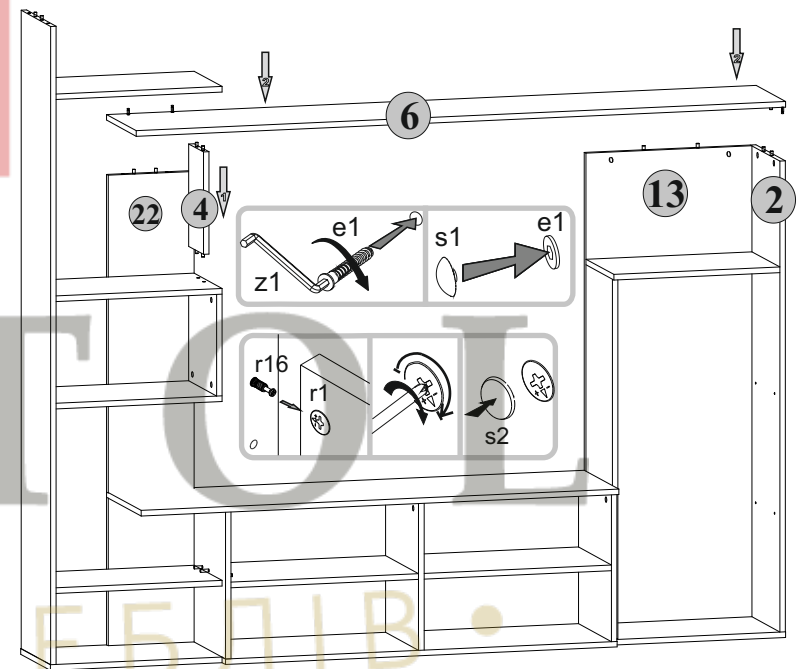

6

8

7

9

BRISTOL
МАГАЗИН МЕБЛІВ