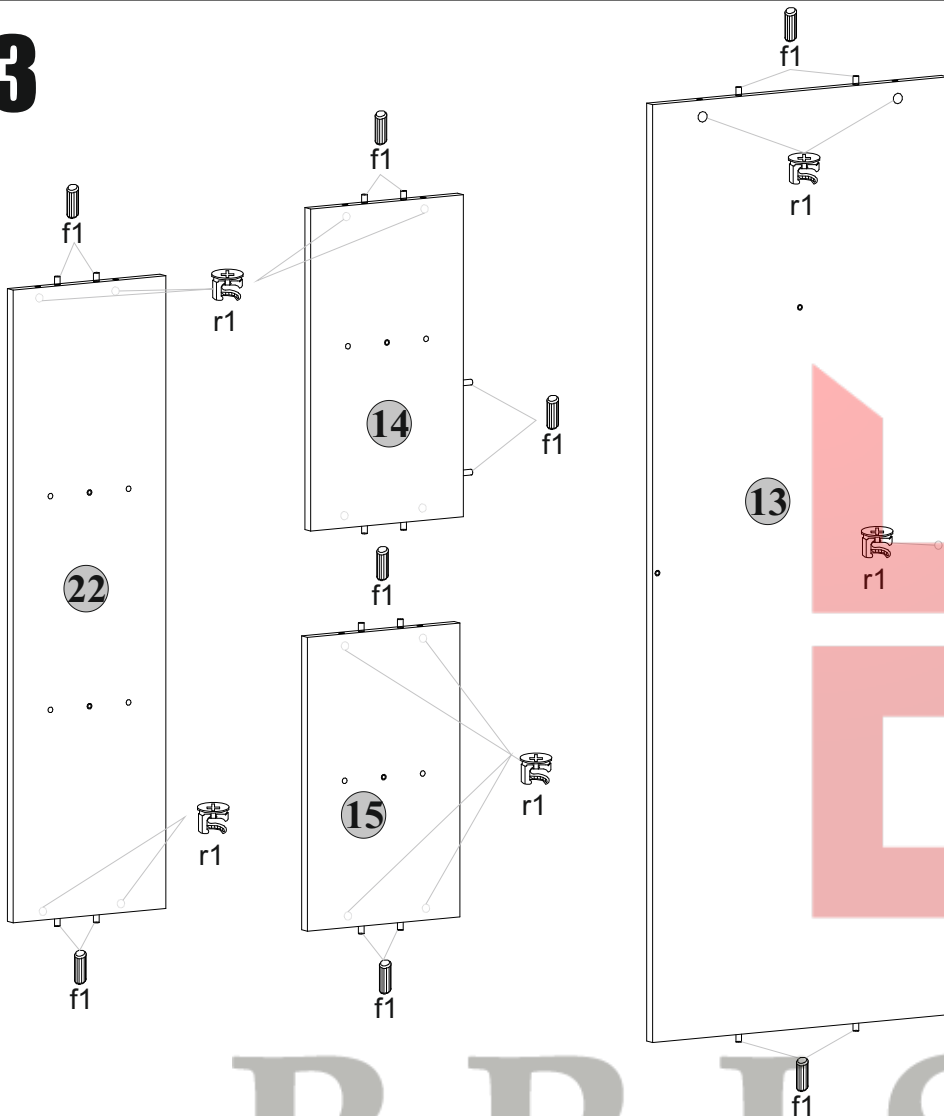

3

4

5

BRISTOL
МАГАЗИН МЕБЛІВ