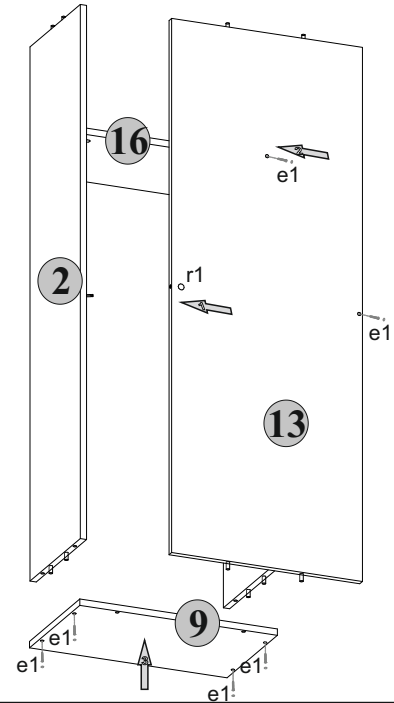

Instalation manual

Model name:

ASTRA

2140x1820x350mm

Element symbol	Dimensions	Code	Package
1	1808x300	A-101	1/4
2	1334x300	A-102	1/4
3	1018x268	A-104	1/4
4	290x150	A-111	1/4
5	288x283	A-112	1/4
6	1890x300	A-201	1/4
7	500x300	A-204	1/4
8	500x300	A-205	1/4
9	500x300	A-206	1/4
10	483x283	A-303	1/4
11	483x283	A-305	1/4
12	1012x479	A-001	2/4
13	1334x483	A-103	2/4
14	458x250	A-106	2/4
15	418x250	A-108	2/4
16	483x284	A-304	2/4
17	483x283	A-306	2/4
18	483x283	A-307	2/4
19	467x268	A-308	2/4
20	444x567	A-601	2/4
21	230x1137	A-002	3/4
22	900x250	A-105	3/4
23	418x334	A-107	3/4
24	418x334	A-109	3/4
25	418x334	A-110	3/4
26	250x1380	A-113	3/4
27	1390x350	A-202	3/4
28	1140x334	A-203	3/4
29	546x334	A-301	3/4
30	545x334	A-302	3/4
31	467x268	A-308	3/4

2x a143	2x a144	4x b119	2x c235	8x φ5x17 mm d1	25x φ6x50 mm e1	78x φ8x30 mm f1
2x φ10 mm f3	50x l1	12x n311.05	2x n14	1x n282.02	4x φ4x30 mm p9	2x φ5x60 mm p17
24x φ4x18 mm p18	18x φ3,5x16 mm p25	39x φ15x12mm #16 r1	39x r16	25x s1	39x s2	1x s2

1**2**

BRIS TOI
МАГАЗИН МЕБЕЛЬ

3

4

5

BRISTOL
МАГАЗИН МЕБЛІВ

6**8****7****9**

BRISTOL
 МАГАЗИН МЕБЛІВ