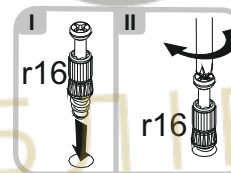

1

2

BRIS TOI
МАГАЗИН МЕБЕЛЬ