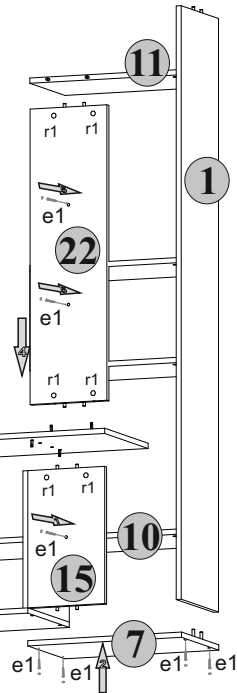

Instalation manual

Model name:

ASTRA

2140x1820x350mm

Element symbol	Dimensions	Code	Package
1	1808x300	A-101	1/4
2	1334x300	A-102	1/4
3	1018x268	A-104	1/4
4	290x150	A-111	1/4
5	288x283	A-112	1/4
6	1890x300	A-201	1/4
7	500x300	A-204	1/4
8	500x300	A-205	1/4
9	500x300	A-206	1/4
10	483x283	A-303	1/4
11	483x283	A-305	1/4
12	1012x479	A-001	2/4
13	1334x483	A-103	2/4
14	458x250	A-106	2/4
15	418x250	A-108	2/4
16	483x284	A-304	2/4
17	483x283	A-306	2/4
18	483x283	A-307	2/4
19	467x268	A-308	2/4
20	444x567	A-601	2/4
21	230x1137	A-002	3/4
22	900x250	A-105	3/4
23	418x334	A-107	3/4
24	418x334	A-109	3/4
25	418x334	A-110	3/4
26	250x1380	A-113	3/4
27	1390x350	A-202	3/4
28	1140x334	A-203	3/4
29	546x334	A-301	3/4
30	545x334	A-302	3/4
31	467x268	A-308	3/4

2x a143	2x a144	4x b119	2x c235	8x φ5x17 mm d1	25x φ6x50 mm e1	78x φ8x30 mm f1
2x φ10 mm f3	50x l1	12x n311.05	2x n14	1x n282.02	4x φ4x30 mm p9	2x φ5x60 mm p17
24x φ4x18 mm p18	18x φ3,5x16 mm p25	39x φ15x12mm #16 r1	39x r16	25x s1	39x s2	1x s2

1**2**

BRIS TOI
МАГАЗИН МЕБЕЛЬ

3

4

5

BRISTOL
МАГАЗИН МЕБЛІВ

6**8****7****9**

BRISTOL
 МАГАЗИН МЕБЛІВ