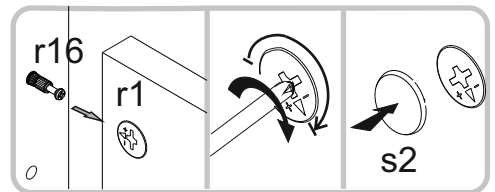

Instalation manual

Model name:

ASTRA

2140x1820x350mm

Element symbol	Dimensions	Code	Package
1	1808x300	A-101	1/4
2	1334x300	A-102	1/4
3	1018x268	A-104	1/4
4	290x150	A-111	1/4
5	288x283	A-112	1/4
6	1890x300	A-201	1/4
7	500x300	A-204	1/4
8	500x300	A-205	1/4
9	500x300	A-206	1/4
10	483x283	A-303	1/4
11	483x283	A-305	1/4
12	1012x479	A-001	2/4
13	1334x483	A-103	2/4
14	458x250	A-106	2/4
15	418x250	A-108	2/4
16	483x284	A-304	2/4
17	483x283	A-306	2/4
18	483x283	A-307	2/4
19	467x268	A-308	2/4
20	444x567	A-601	2/4
21	230x1137	A-002	3/4
22	900x250	A-105	3/4
23	418x334	A-107	3/4
24	418x334	A-109	3/4
25	418x334	A-110	3/4
26	250x1380	A-113	3/4
27	1390x350	A-202	3/4
28	1140x334	A-203	3/4
29	546x334	A-301	3/4
30	545x334	A-302	3/4
31	467x268	A-308	3/4

2x a143	2x a144	4x b119	2x c235	8x φ5x17 mm d1	25x φ6x50 mm e1	78x φ8x30 mm f1
2x φ10 mm f3	50x l1	12x n311.05	2x n14	1x n282.02	4x φ4x30 mm p9	2x φ5x60 mm p17
24x φ4x18 mm p18	18x φ3,5x16 mm p25	39x φ15x12mm #16 r1	39x r16	25x s1	39x s2	1x s2

1**2**

BRIS TOI
МАГАЗИН МЕБЕЛЬ

3

4

5

BRISTOL
МАГАЗИН МЕБЛІВ

6**8****7****9**

BRISTOL
 МАГАЗИН МЕБЛІВ