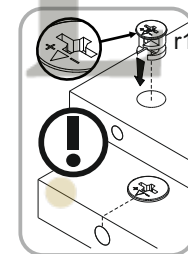

1

2

BRIS TOI
МАГАЗИН МЕБЕЛЬ