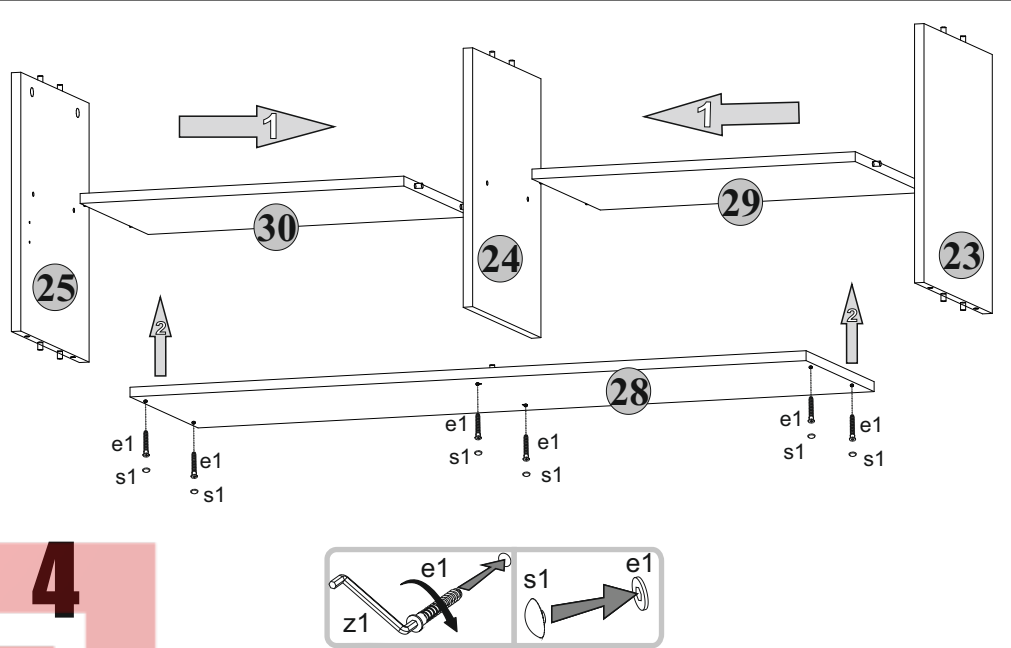

3

4

5

BRISTOL
МАГАЗИН МЕБЛІВ