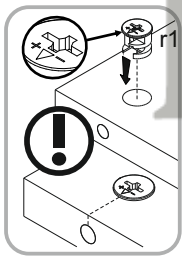

3

4

5

BRISTOL
МАГАЗИН МЕБЛІВ