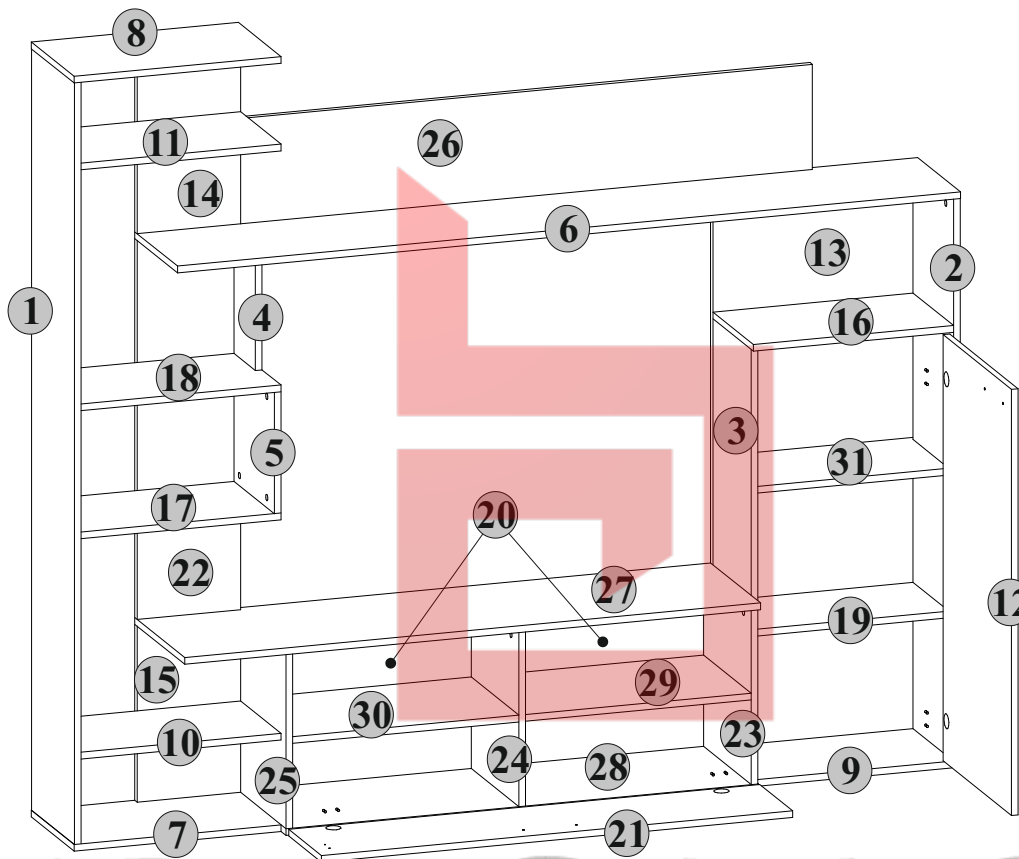

Instalation manual

Model name:

ASTRA

2140x1820x350mm

Element symbol	Dimensions	Code	Package
1	1808x300	A-101	1/4
2	1334x300	A-102	1/4
3	1018x268	A-104	1/4
4	290x150	A-111	1/4
5	288x283	A-112	1/4
6	1890x300	A-201	1/4
7	500x300	A-204	1/4
8	500x300	A-205	1/4
9	500x300	A-206	1/4
10	483x283	A-303	1/4
11	483x283	A-305	1/4
12	1012x479	A-001	2/4
13	1334x483	A-103	2/4
14	458x250	A-106	2/4
15	418x250	A-108	2/4
16	483x284	A-304	2/4
17	483x283	A-306	2/4
18	483x283	A-307	2/4
19	467x268	A-308	2/4
20	444x567	A-601	2/4
21	230x1137	A-002	3/4
22	900x250	A-105	3/4
23	418x334	A-107	3/4
24	418x334	A-109	3/4
25	418x334	A-110	3/4
26	250x1380	A-113	3/4
27	1390x350	A-202	3/4
28	1140x334	A-203	3/4
29	546x334	A-301	3/4
30	545x334	A-302	3/4
31	467x268	A-308	3/4

2x a143	2x a144	4x b119	2x c235	8x φ5x17 mm d1	25x φ6x50 mm e1	78x φ8x30 mm f1
2x φ10 mm f3	50x l1	12x n311.05	2x n14	1x n282.02	4x φ4x30 mm p9	2x φ5x60 mm p17
24x φ4x18 mm p18	18x φ3,5x16 mm p25	39x φ15x12mm #16 r1	39x r16	25x s1	39x s2	1x s2