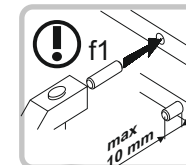

1

2

BRIS TOI
МАГАЗИН МЕБЕЛЬ