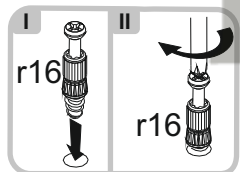

1

2

BRIS TOI
МАГАЗИН МЕБЕЛЬ