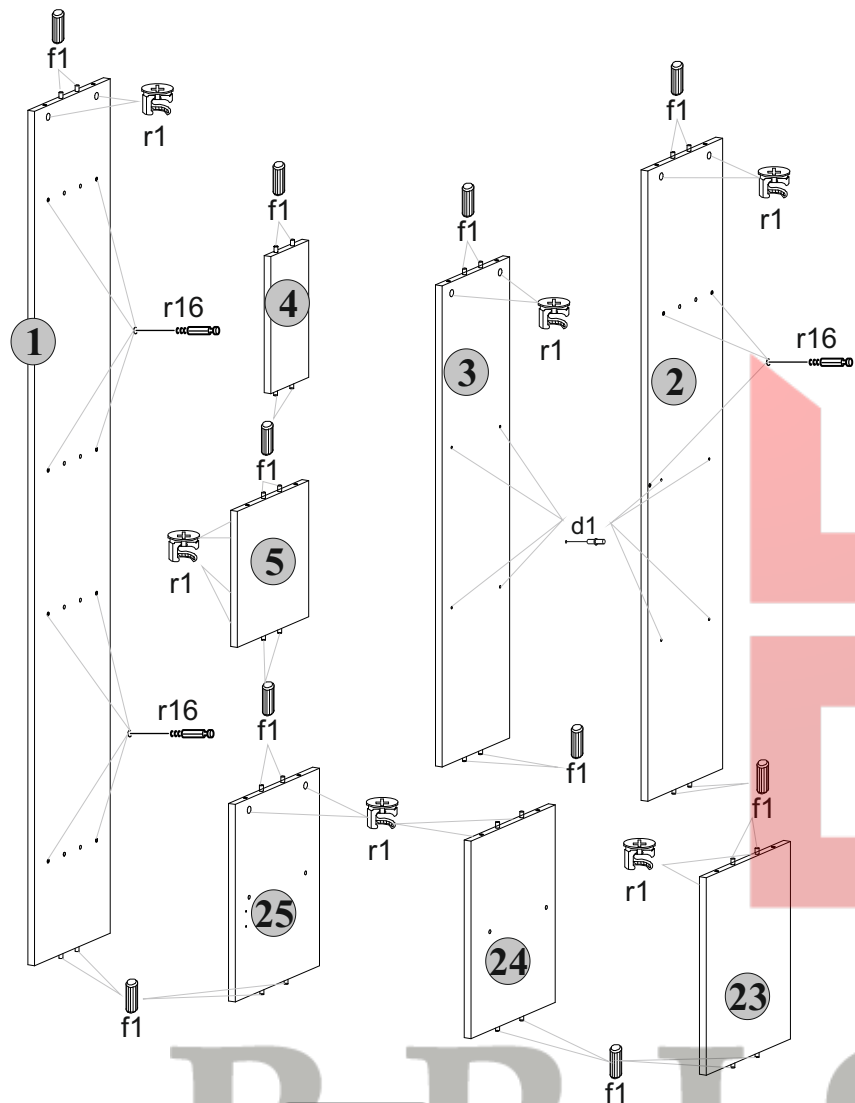

1

2

BRIS TOI
МАГАЗИН МЕБЕЛЬ