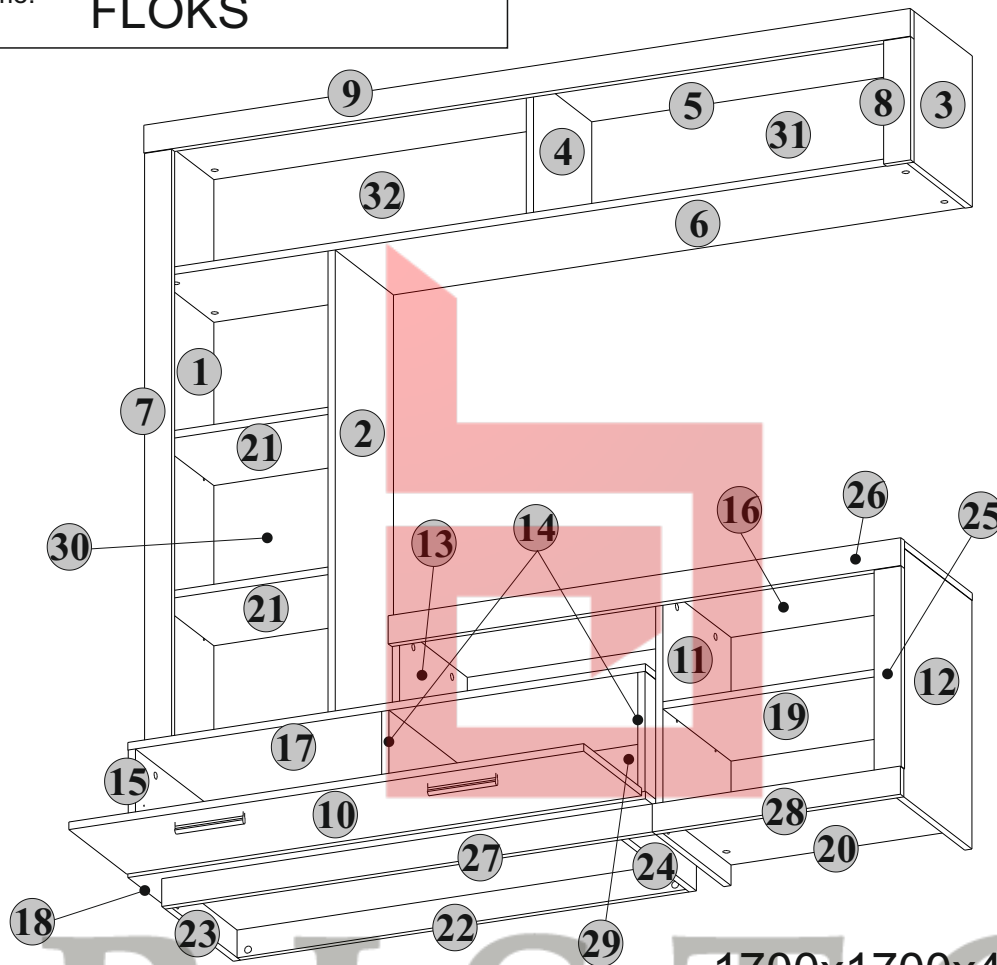

Instalation manual

Model name: **FLOKS**

| Element symbol | Dimensions | Code | Package |
|----------------|------------|-------|---------|
| 1 | 1335x290 | F-101 | 1/3 |
| 2 | 1031x290 | F-102 | 1/3 |
| 3 | 325x290 | F-105 | 1/3 |
| 4 | 291x290 | F-106 | 1/3 |
| 5 | 1662x290 | F-301 | 1/3 |
| 6 | 1662x290 | F-302 | 1/3 |
| 7 | 1295x60 | F-404 | 1/3 |
| 8 | 265x60 | F-406 | 1/3 |
| 9 | 1695x60 | F-407 | 1/3 |
| 10 | 288x1139 | F-001 | 2/3 |
| 11 | 534x337 | F-103 | 2/3 |
| 12 | 534x337 | F-104 | 2/3 |
| 13 | 184x337 | F-107 | 2/3 |
| 14 | 258x389 | F-108 | 2/3 |
| 15 | 258x389 | F-109 | 2/3 |
| 16 | 1134x337 | F-201 | 2/3 |
| 17 | 1145x389 | F-202 | 2/3 |
| 18 | 1145x389 | F-203 | 2/3 |
| 19 | 517x337 | F-303 | 2/3 |
| 20 | 517x337 | F-304 | 2/3 |
| 21 | 382x290 | F-305 | 2/3 |
| 22 | 60x993 | F-401 | 2/3 |
| 23 | 60x337 | F-402 | 2/3 |
| 24 | 60x337 | F-403 | 2/3 |
| 25 | 431x60 | F-405 | 2/3 |
| 26 | 1134x60 | F-408 | 2/3 |
| 27 | 1085x60 | F-409 | 2/3 |
| 28 | 549x60 | F-410 | 2/3 |
| 29 | 284x1137 | F-601 | 2/3 |
| 30 | 1039x408 | F-602 | 2/3 |
| 31 | 312x846 | F-603 | 2/3 |
| 32 | 312x841 | F-604 | 2/3 |

1700x1700x415mm

| | | | | | | |
|----------------|----------------|-------------------|---------------|---------------|---------------|----------------|
| 3x a144 | 3x b119 | 2x c235 | 12x d1 | 4x e1 | 59x f1 | 3x f3 |
| 50x l1 | 10x k1 | 1x n282.02 | 3x n9 | 4x p9 | 6x p21 | 12x p25 |
| 2x p29 | 60x r1 | 60x r16 | 4x s1 | 60x s2 | 1x z1 | |

BRISTOL
МАГАЗИН МЕБЛІВ

9

10

11

! a=b

12

13

BRISFOL МАГАЗИН МЕБЛІВ