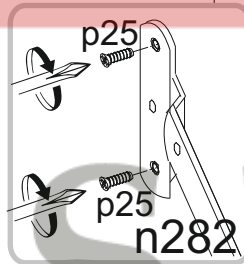

Instalation manual

Model name: **FLOKS**

| Element symbol | Dimensions | Code | Package |
|----------------|------------|-------|---------|
| 1 | 1335x290 | F-101 | 1/3 |
| 2 | 1031x290 | F-102 | 1/3 |
| 3 | 325x290 | F-105 | 1/3 |
| 4 | 291x290 | F-106 | 1/3 |
| 5 | 1662x290 | F-301 | 1/3 |
| 6 | 1662x290 | F-302 | 1/3 |
| 7 | 1295x60 | F-404 | 1/3 |
| 8 | 265x60 | F-406 | 1/3 |
| 9 | 1695x60 | F-407 | 1/3 |
| 10 | 288x1139 | F-001 | 2/3 |
| 11 | 534x337 | F-103 | 2/3 |
| 12 | 534x337 | F-104 | 2/3 |
| 13 | 184x337 | F-107 | 2/3 |
| 14 | 258x389 | F-108 | 2/3 |
| 15 | 258x389 | F-109 | 2/3 |
| 16 | 1134x337 | F-201 | 2/3 |
| 17 | 1145x389 | F-202 | 2/3 |
| 18 | 1145x389 | F-203 | 2/3 |
| 19 | 517x337 | F-303 | 2/3 |
| 20 | 517x337 | F-304 | 2/3 |
| 21 | 382x290 | F-305 | 2/3 |
| 22 | 60x993 | F-401 | 2/3 |
| 23 | 60x337 | F-402 | 2/3 |
| 24 | 60x337 | F-403 | 2/3 |
| 25 | 431x60 | F-405 | 2/3 |
| 26 | 1134x60 | F-408 | 2/3 |
| 27 | 1085x60 | F-409 | 2/3 |
| 28 | 549x60 | F-410 | 2/3 |
| 29 | 284x1137 | F-601 | 2/3 |
| 30 | 1039x408 | F-602 | 2/3 |
| 31 | 312x846 | F-603 | 2/3 |
| 32 | 312x841 | F-604 | 2/3 |

1700x1700x415mm

| | | | | | | |
|----------------|----------------|-------------------|---------------|---------------|---------------|----------------|
| 3x a144 | 3x b119 | 2x c235 | 12x d1 | 4x e1 | 59x f1 | 3x f3 |
| 50x l1 | 10x k1 | 1x n282.02 | 3x n9 | 4x p9 | 6x p21 | 12x p25 |
| 2x p29 | 60x r1 | 60x r16 | 4x s1 | 60x s2 | 1x z1 | |

BRISTOL
МАГАЗИН МЕБЛІВ

9

10

11

! a=b

12

13

BRISFOL МАГАЗИН МЕБЛІВ