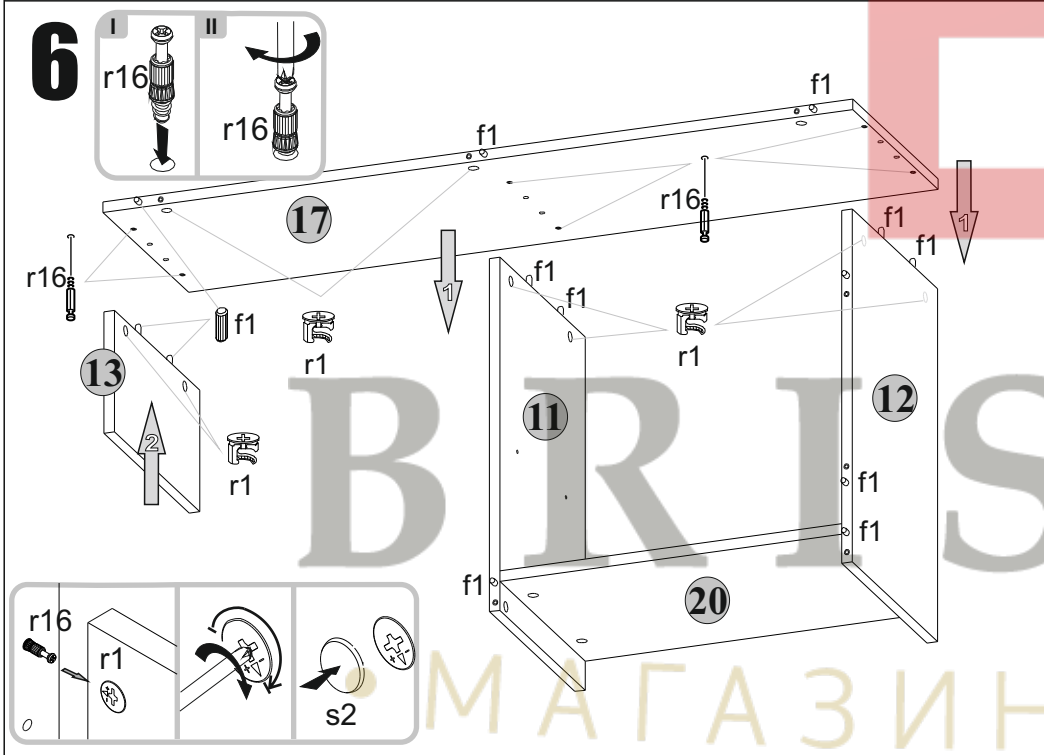

Instalation manual

Model name: **FLOKS**

| Element symbol | Dimensions | Code | Package |
|----------------|------------|-------|---------|
| 1 | 1335x290 | F-101 | 1/3 |
| 2 | 1031x290 | F-102 | 1/3 |
| 3 | 325x290 | F-105 | 1/3 |
| 4 | 291x290 | F-106 | 1/3 |
| 5 | 1662x290 | F-301 | 1/3 |
| 6 | 1662x290 | F-302 | 1/3 |
| 7 | 1295x60 | F-404 | 1/3 |
| 8 | 265x60 | F-406 | 1/3 |
| 9 | 1695x60 | F-407 | 1/3 |
| 10 | 288x1139 | F-001 | 2/3 |
| 11 | 534x337 | F-103 | 2/3 |
| 12 | 534x337 | F-104 | 2/3 |
| 13 | 184x337 | F-107 | 2/3 |
| 14 | 258x389 | F-108 | 2/3 |
| 15 | 258x389 | F-109 | 2/3 |
| 16 | 1134x337 | F-201 | 2/3 |
| 17 | 1145x389 | F-202 | 2/3 |
| 18 | 1145x389 | F-203 | 2/3 |
| 19 | 517x337 | F-303 | 2/3 |
| 20 | 517x337 | F-304 | 2/3 |
| 21 | 382x290 | F-305 | 2/3 |
| 22 | 60x993 | F-401 | 2/3 |
| 23 | 60x337 | F-402 | 2/3 |
| 24 | 60x337 | F-403 | 2/3 |
| 25 | 431x60 | F-405 | 2/3 |
| 26 | 1134x60 | F-408 | 2/3 |
| 27 | 1085x60 | F-409 | 2/3 |
| 28 | 549x60 | F-410 | 2/3 |
| 29 | 284x1137 | F-601 | 2/3 |
| 30 | 1039x408 | F-602 | 2/3 |
| 31 | 312x846 | F-603 | 2/3 |
| 32 | 312x841 | F-604 | 2/3 |

1700x1700x415mm

| | | | | | | |
|----------------|----------------|-------------------|---------------|---------------|---------------|----------------|
| 3x a144 | 3x b119 | 2x c235 | 12x d1 | 4x e1 | 59x f1 | 3x f3 |
| 50x l1 | 10x k1 | 1x n282.02 | 3x n9 | 4x p9 | 6x p21 | 12x p25 |
| 2x p29 | 60x r1 | 60x r16 | 4x s1 | 60x s2 | 1x z1 | |

BRISTOL
МАГАЗИН МЕБЛІВ

9

10

11

! a=b

12

13

BRISFOL МАГАЗИН МЕБЛІВ