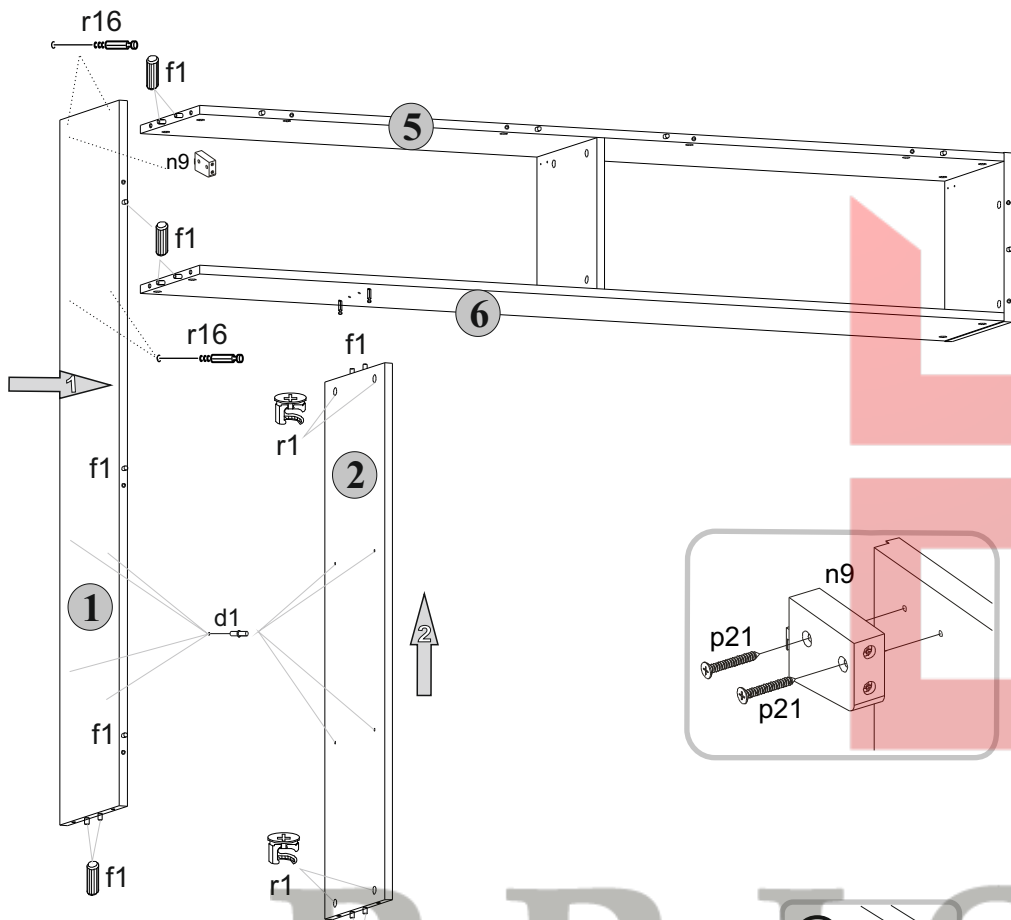

Instalation manual

Model name: **FLOKS**

| Element symbol | Dimensions | Code | Package |
|----------------|------------|-------|---------|
| 1 | 1335x290 | F-101 | 1/3 |
| 2 | 1031x290 | F-102 | 1/3 |
| 3 | 325x290 | F-105 | 1/3 |
| 4 | 291x290 | F-106 | 1/3 |
| 5 | 1662x290 | F-301 | 1/3 |
| 6 | 1662x290 | F-302 | 1/3 |
| 7 | 1295x60 | F-404 | 1/3 |
| 8 | 265x60 | F-406 | 1/3 |
| 9 | 1695x60 | F-407 | 1/3 |
| 10 | 288x1139 | F-001 | 2/3 |
| 11 | 534x337 | F-103 | 2/3 |
| 12 | 534x337 | F-104 | 2/3 |
| 13 | 184x337 | F-107 | 2/3 |
| 14 | 258x389 | F-108 | 2/3 |
| 15 | 258x389 | F-109 | 2/3 |
| 16 | 1134x337 | F-201 | 2/3 |
| 17 | 1145x389 | F-202 | 2/3 |
| 18 | 1145x389 | F-203 | 2/3 |
| 19 | 517x337 | F-303 | 2/3 |
| 20 | 517x337 | F-304 | 2/3 |
| 21 | 382x290 | F-305 | 2/3 |
| 22 | 60x993 | F-401 | 2/3 |
| 23 | 60x337 | F-402 | 2/3 |
| 24 | 60x337 | F-403 | 2/3 |
| 25 | 431x60 | F-405 | 2/3 |
| 26 | 1134x60 | F-408 | 2/3 |
| 27 | 1085x60 | F-409 | 2/3 |
| 28 | 549x60 | F-410 | 2/3 |
| 29 | 284x1137 | F-601 | 2/3 |
| 30 | 1039x408 | F-602 | 2/3 |
| 31 | 312x846 | F-603 | 2/3 |
| 32 | 312x841 | F-604 | 2/3 |

1700x1700x415mm

| | | | | | | |
|----------------|----------------|-------------------|---------------|---------------|---------------|----------------|
| 3x a144 | 3x b119 | 2x c235 | 12x d1 | 4x e1 | 59x f1 | 3x f3 |
| 50x l1 | 10x k1 | 1x n282.02 | 3x n9 | 4x p9 | 6x p21 | 12x p25 |
| 2x p29 | 60x r1 | 60x r16 | 4x s1 | 60x s2 | 1x z1 | |

BRISTOL
МАГАЗИН МЕБЛІВ

9

10

11

! a=b

12

13

BRISFOL МАГАЗИН МЕБЛІВ