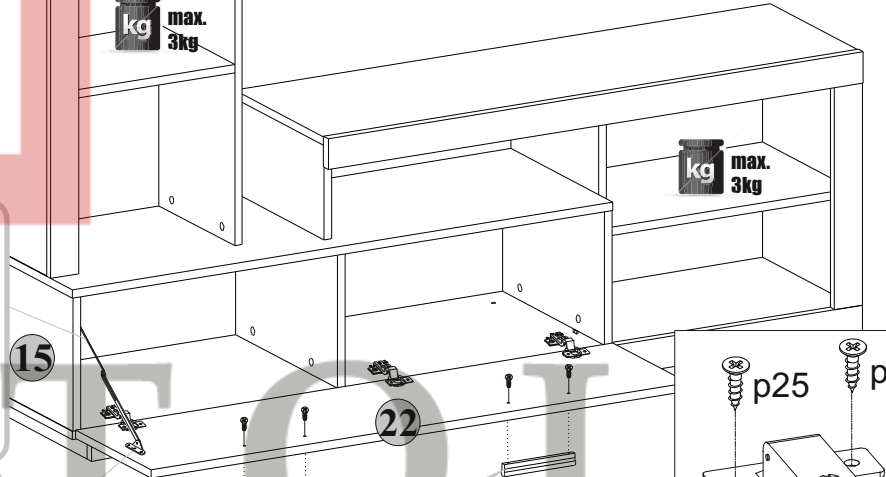

1700x1700x415mm

| | | | | | | |
|----------------|----------------|-------------------|---------------|---------------|---------------|----------------|
| 3x a144 | 3x b119 | 2x c235 | 12x d1 | 4x e1 | 59x f1 | 3x f3 |
| 50x l1 | 10x k1 | 1x n282.02 | 3x n9 | 4x p9 | 6x p21 | 12x p25 |
| 2x p29 | 60x r1 | 60x r16 | 4x s1 | 60x s2 | 1x z1 | |

BRISTOL
МАГАЗИН МЕБЛІВ

9

10

11

! a=b

12

13

BRISFOL МАГАЗИН МЕБЛІВ