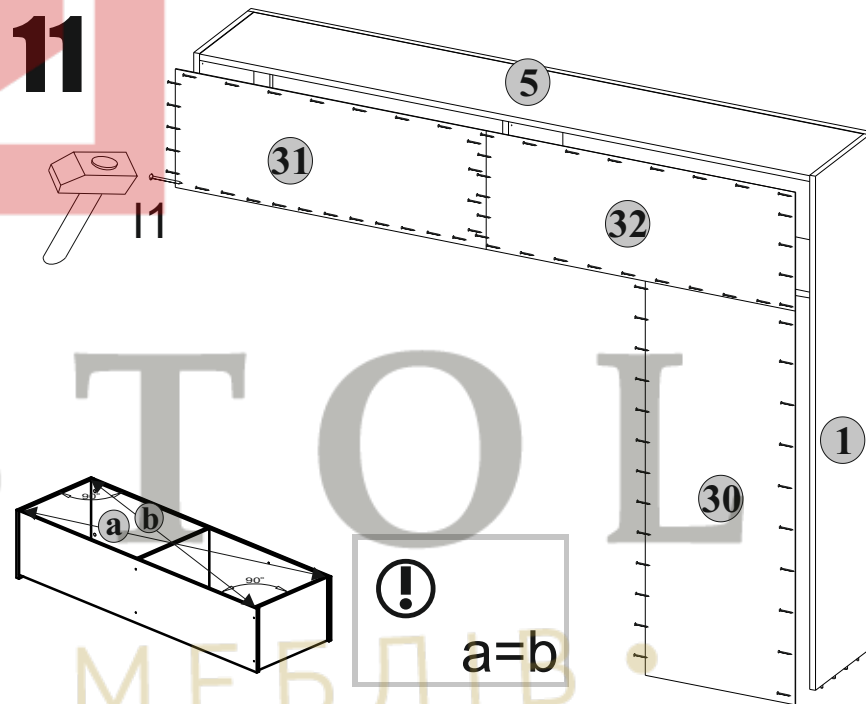

Instalation manual

Model name: **FLOKS**

| Element symbol | Dimensions | Code | Package |
|----------------|------------|-------|---------|
| 1 | 1335x290 | F-101 | 1/3 |
| 2 | 1031x290 | F-102 | 1/3 |
| 3 | 325x290 | F-105 | 1/3 |
| 4 | 291x290 | F-106 | 1/3 |
| 5 | 1662x290 | F-301 | 1/3 |
| 6 | 1662x290 | F-302 | 1/3 |
| 7 | 1295x60 | F-404 | 1/3 |
| 8 | 265x60 | F-406 | 1/3 |
| 9 | 1695x60 | F-407 | 1/3 |
| 10 | 288x1139 | F-001 | 2/3 |
| 11 | 534x337 | F-103 | 2/3 |
| 12 | 534x337 | F-104 | 2/3 |
| 13 | 184x337 | F-107 | 2/3 |
| 14 | 258x389 | F-108 | 2/3 |
| 15 | 258x389 | F-109 | 2/3 |
| 16 | 1134x337 | F-201 | 2/3 |
| 17 | 1145x389 | F-202 | 2/3 |
| 18 | 1145x389 | F-203 | 2/3 |
| 19 | 517x337 | F-303 | 2/3 |
| 20 | 517x337 | F-304 | 2/3 |
| 21 | 382x290 | F-305 | 2/3 |
| 22 | 60x993 | F-401 | 2/3 |
| 23 | 60x337 | F-402 | 2/3 |
| 24 | 60x337 | F-403 | 2/3 |
| 25 | 431x60 | F-405 | 2/3 |
| 26 | 1134x60 | F-408 | 2/3 |
| 27 | 1085x60 | F-409 | 2/3 |
| 28 | 549x60 | F-410 | 2/3 |
| 29 | 284x1137 | F-601 | 2/3 |
| 30 | 1039x408 | F-602 | 2/3 |
| 31 | 312x846 | F-603 | 2/3 |
| 32 | 312x841 | F-604 | 2/3 |

1700x1700x415mm

| | | | | | | |
|----------------|----------------|-------------------|---------------|---------------|---------------|----------------|
| 3x a144 | 3x b119 | 2x c235 | 12x d1 | 4x e1 | 59x f1 | 3x f3 |
| 50x l1 | 10x k1 | 1x n282.02 | 3x n9 | 4x p9 | 6x p21 | 12x p25 |
| 2x p29 | 60x r1 | 60x r16 | 4x s1 | 60x s2 | 1x z1 | |

BRISTOL
МАГАЗИН МЕБЛІВ

9

10

11

! a=b

12

13

BRISFOL МАГАЗИН МЕБЛІВ