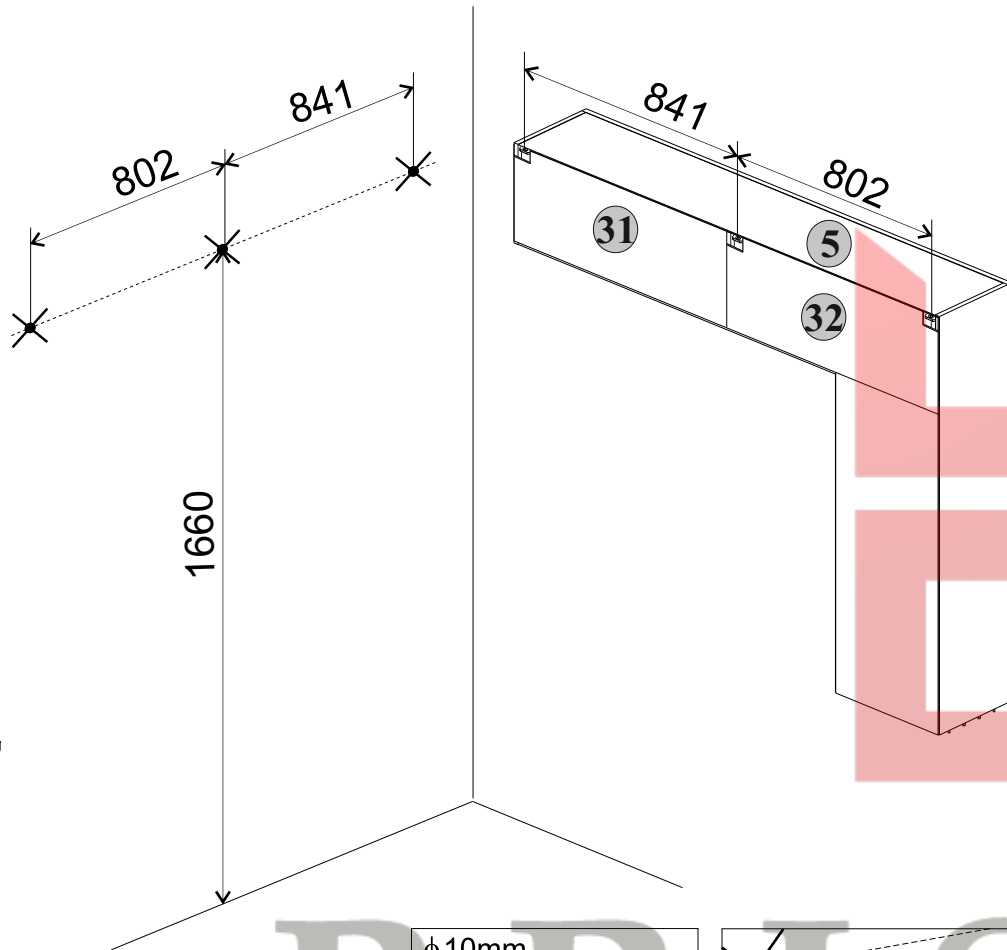

Instalation manual

Model name: **FLOKS**

| Element symbol | Dimensions | Code | Package |
|----------------|------------|-------|---------|
| 1 | 1335x290 | F-101 | 1/3 |
| 2 | 1031x290 | F-102 | 1/3 |
| 3 | 325x290 | F-105 | 1/3 |
| 4 | 291x290 | F-106 | 1/3 |
| 5 | 1662x290 | F-301 | 1/3 |
| 6 | 1662x290 | F-302 | 1/3 |
| 7 | 1295x60 | F-404 | 1/3 |
| 8 | 265x60 | F-406 | 1/3 |
| 9 | 1695x60 | F-407 | 1/3 |
| 10 | 288x1139 | F-001 | 2/3 |
| 11 | 534x337 | F-103 | 2/3 |
| 12 | 534x337 | F-104 | 2/3 |
| 13 | 184x337 | F-107 | 2/3 |
| 14 | 258x389 | F-108 | 2/3 |
| 15 | 258x389 | F-109 | 2/3 |
| 16 | 1134x337 | F-201 | 2/3 |
| 17 | 1145x389 | F-202 | 2/3 |
| 18 | 1145x389 | F-203 | 2/3 |
| 19 | 517x337 | F-303 | 2/3 |
| 20 | 517x337 | F-304 | 2/3 |
| 21 | 382x290 | F-305 | 2/3 |
| 22 | 60x993 | F-401 | 2/3 |
| 23 | 60x337 | F-402 | 2/3 |
| 24 | 60x337 | F-403 | 2/3 |
| 25 | 431x60 | F-405 | 2/3 |
| 26 | 1134x60 | F-408 | 2/3 |
| 27 | 1085x60 | F-409 | 2/3 |
| 28 | 549x60 | F-410 | 2/3 |
| 29 | 284x1137 | F-601 | 2/3 |
| 30 | 1039x408 | F-602 | 2/3 |
| 31 | 312x846 | F-603 | 2/3 |
| 32 | 312x841 | F-604 | 2/3 |

1700x1700x415mm

| | | | | | | |
|----------------|----------------|-------------------|---------------|---------------|---------------|----------------|
| 3x a144 | 3x b119 | 2x c235 | 12x d1 | 4x e1 | 59x f1 | 3x f3 |
| 50x l1 | 10x k1 | 1x n282.02 | 3x n9 | 4x p9 | 6x p21 | 12x p25 |
| 2x p29 | 60x r1 | 60x r16 | 4x s1 | 60x s2 | 1x z1 | |

BRISTOL
МАГАЗИН МЕБЛІВ

9

10

11

! a=b

12

13

BRISFOL МАГАЗИН МЕБЛІВ