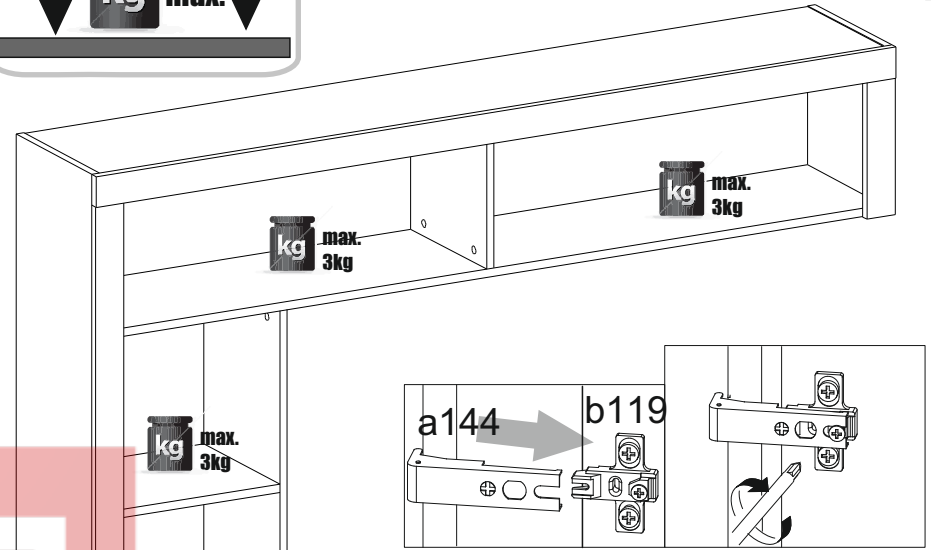

Instalation manual

Model name: **FLOKS**

| Element symbol | Dimensions | Code | Package |
|----------------|------------|-------|---------|
| 1 | 1335x290 | F-101 | 1/3 |
| 2 | 1031x290 | F-102 | 1/3 |
| 3 | 325x290 | F-105 | 1/3 |
| 4 | 291x290 | F-106 | 1/3 |
| 5 | 1662x290 | F-301 | 1/3 |
| 6 | 1662x290 | F-302 | 1/3 |
| 7 | 1295x60 | F-404 | 1/3 |
| 8 | 265x60 | F-406 | 1/3 |
| 9 | 1695x60 | F-407 | 1/3 |
| 10 | 288x1139 | F-001 | 2/3 |
| 11 | 534x337 | F-103 | 2/3 |
| 12 | 534x337 | F-104 | 2/3 |
| 13 | 184x337 | F-107 | 2/3 |
| 14 | 258x389 | F-108 | 2/3 |
| 15 | 258x389 | F-109 | 2/3 |
| 16 | 1134x337 | F-201 | 2/3 |
| 17 | 1145x389 | F-202 | 2/3 |
| 18 | 1145x389 | F-203 | 2/3 |
| 19 | 517x337 | F-303 | 2/3 |
| 20 | 517x337 | F-304 | 2/3 |
| 21 | 382x290 | F-305 | 2/3 |
| 22 | 60x993 | F-401 | 2/3 |
| 23 | 60x337 | F-402 | 2/3 |
| 24 | 60x337 | F-403 | 2/3 |
| 25 | 431x60 | F-405 | 2/3 |
| 26 | 1134x60 | F-408 | 2/3 |
| 27 | 1085x60 | F-409 | 2/3 |
| 28 | 549x60 | F-410 | 2/3 |
| 29 | 284x1137 | F-601 | 2/3 |
| 30 | 1039x408 | F-602 | 2/3 |
| 31 | 312x846 | F-603 | 2/3 |
| 32 | 312x841 | F-604 | 2/3 |

1700x1700x415mm

| | | | | | | |
|----------------|----------------|-------------------|---------------|---------------|---------------|----------------|
| 3x a144 | 3x b119 | 2x c235 | 12x d1 | 4x e1 | 59x f1 | 3x f3 |
| 50x l1 | 10x k1 | 1x n282.02 | 3x n9 | 4x p9 | 6x p21 | 12x p25 |
| 2x p29 | 60x r1 | 60x r16 | 4x s1 | 60x s2 | 1x z1 | |

BRISTOL
МАГАЗИН МЕБЛІВ

9

10

11

! a=b

12

13

BRISFOL МАГАЗИН МЕБЛІВ