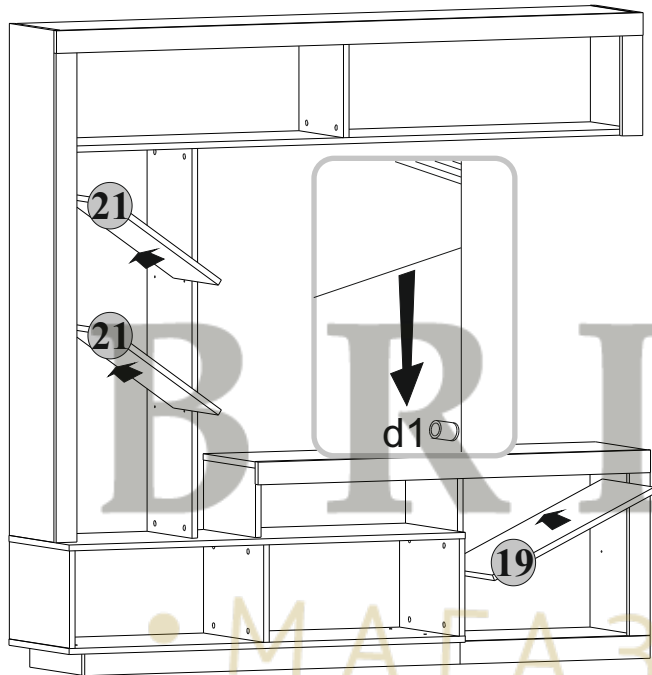

Instalation manual

Model name: **FLOKS**

| Element symbol | Dimensions | Code | Package |
|----------------|------------|-------|---------|
| 1 | 1335x290 | F-101 | 1/3 |
| 2 | 1031x290 | F-102 | 1/3 |
| 3 | 325x290 | F-105 | 1/3 |
| 4 | 291x290 | F-106 | 1/3 |
| 5 | 1662x290 | F-301 | 1/3 |
| 6 | 1662x290 | F-302 | 1/3 |
| 7 | 1295x60 | F-404 | 1/3 |
| 8 | 265x60 | F-406 | 1/3 |
| 9 | 1695x60 | F-407 | 1/3 |
| 10 | 288x1139 | F-001 | 2/3 |
| 11 | 534x337 | F-103 | 2/3 |
| 12 | 534x337 | F-104 | 2/3 |
| 13 | 184x337 | F-107 | 2/3 |
| 14 | 258x389 | F-108 | 2/3 |
| 15 | 258x389 | F-109 | 2/3 |
| 16 | 1134x337 | F-201 | 2/3 |
| 17 | 1145x389 | F-202 | 2/3 |
| 18 | 1145x389 | F-203 | 2/3 |
| 19 | 517x337 | F-303 | 2/3 |
| 20 | 517x337 | F-304 | 2/3 |
| 21 | 382x290 | F-305 | 2/3 |
| 22 | 60x993 | F-401 | 2/3 |
| 23 | 60x337 | F-402 | 2/3 |
| 24 | 60x337 | F-403 | 2/3 |
| 25 | 431x60 | F-405 | 2/3 |
| 26 | 1134x60 | F-408 | 2/3 |
| 27 | 1085x60 | F-409 | 2/3 |
| 28 | 549x60 | F-410 | 2/3 |
| 29 | 284x1137 | F-601 | 2/3 |
| 30 | 1039x408 | F-602 | 2/3 |
| 31 | 312x846 | F-603 | 2/3 |
| 32 | 312x841 | F-604 | 2/3 |

1700x1700x415mm

| | | | | | | |
|----------------|----------------|-------------------|---------------|---------------|---------------|----------------|
| 3x a144 | 3x b119 | 2x c235 | 12x d1 | 4x e1 | 59x f1 | 3x f3 |
| 50x l1 | 10x k1 | 1x n282.02 | 3x n9 | 4x p9 | 6x p21 | 12x p25 |
| 2x p29 | 60x r1 | 60x r16 | 4x s1 | 60x s2 | 1x z1 | |

BRISTOL
МАГАЗИН МЕБЛІВ

9

10

11

! a=b

12

13

BRISFOL МАГАЗИН МЕБЛІВ