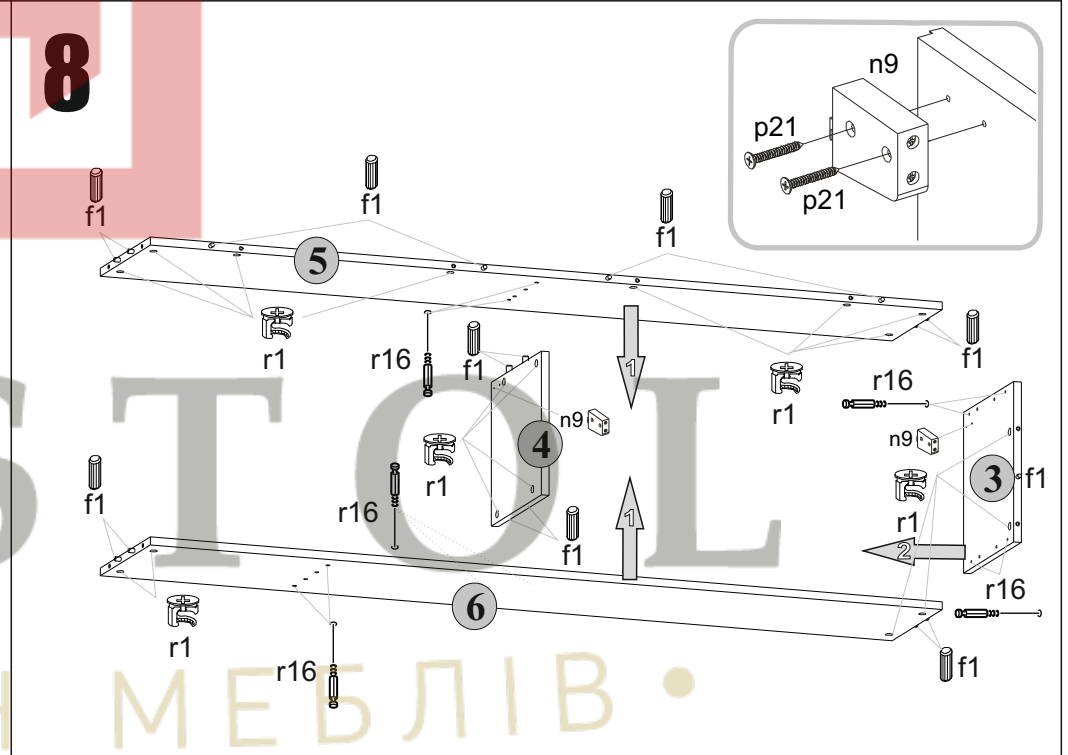

Instalation manual

Model name: **FLOKS**

| Element symbol | Dimensions | Code | Package |
|----------------|------------|-------|---------|
| 1 | 1335x290 | F-101 | 1/3 |
| 2 | 1031x290 | F-102 | 1/3 |
| 3 | 325x290 | F-105 | 1/3 |
| 4 | 291x290 | F-106 | 1/3 |
| 5 | 1662x290 | F-301 | 1/3 |
| 6 | 1662x290 | F-302 | 1/3 |
| 7 | 1295x60 | F-404 | 1/3 |
| 8 | 265x60 | F-406 | 1/3 |
| 9 | 1695x60 | F-407 | 1/3 |
| 10 | 288x1139 | F-001 | 2/3 |
| 11 | 534x337 | F-103 | 2/3 |
| 12 | 534x337 | F-104 | 2/3 |
| 13 | 184x337 | F-107 | 2/3 |
| 14 | 258x389 | F-108 | 2/3 |
| 15 | 258x389 | F-109 | 2/3 |
| 16 | 1134x337 | F-201 | 2/3 |
| 17 | 1145x389 | F-202 | 2/3 |
| 18 | 1145x389 | F-203 | 2/3 |
| 19 | 517x337 | F-303 | 2/3 |
| 20 | 517x337 | F-304 | 2/3 |
| 21 | 382x290 | F-305 | 2/3 |
| 22 | 60x993 | F-401 | 2/3 |
| 23 | 60x337 | F-402 | 2/3 |
| 24 | 60x337 | F-403 | 2/3 |
| 25 | 431x60 | F-405 | 2/3 |
| 26 | 1134x60 | F-408 | 2/3 |
| 27 | 1085x60 | F-409 | 2/3 |
| 28 | 549x60 | F-410 | 2/3 |
| 29 | 284x1137 | F-601 | 2/3 |
| 30 | 1039x408 | F-602 | 2/3 |
| 31 | 312x846 | F-603 | 2/3 |
| 32 | 312x841 | F-604 | 2/3 |

1700x1700x415mm

| | | | | | | |
|----------------|----------------|-------------------|---------------|---------------|---------------|----------------|
| 3x a144 | 3x b119 | 2x c235 | 12x d1 | 4x e1 | 59x f1 | 3x f3 |
| 50x l1 | 10x k1 | 1x n282.02 | 3x n9 | 4x p9 | 6x p21 | 12x p25 |
| 2x p29 | 60x r1 | 60x r16 | 4x s1 | 60x s2 | 1x z1 | |

BRISTOL
МАГАЗИН МЕБЛІВ

9

10

11

! a=b

12

13

BRISFOL МАГАЗИН МЕБЛІВ