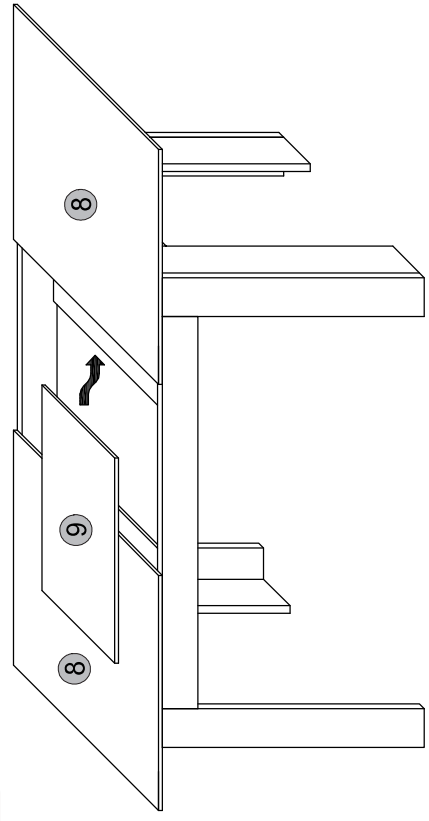

Instalation manual

ARSAL: STOL 160/210

Element symbol	Dimensions	Code	Package
1	100	STOL_160_210.030	3/3
2	1320	STOL_160_210.031	1/1
3	120	STOL_160_210.032	1/1
4	734	STOL_160_210.034	1/1
5	98	STOL_160_210.035	1/1
6	98	STOL_160_210.036	3/3
7	616	STOL_160_210.037	3/3
8	812	STOL_160_210.027	1/1
9	932	STOL_160_210.028	2/2

1

3

2

4

В РІС Т О І
 • МАГАЗИН МЕБЛІВ •

7

8

5