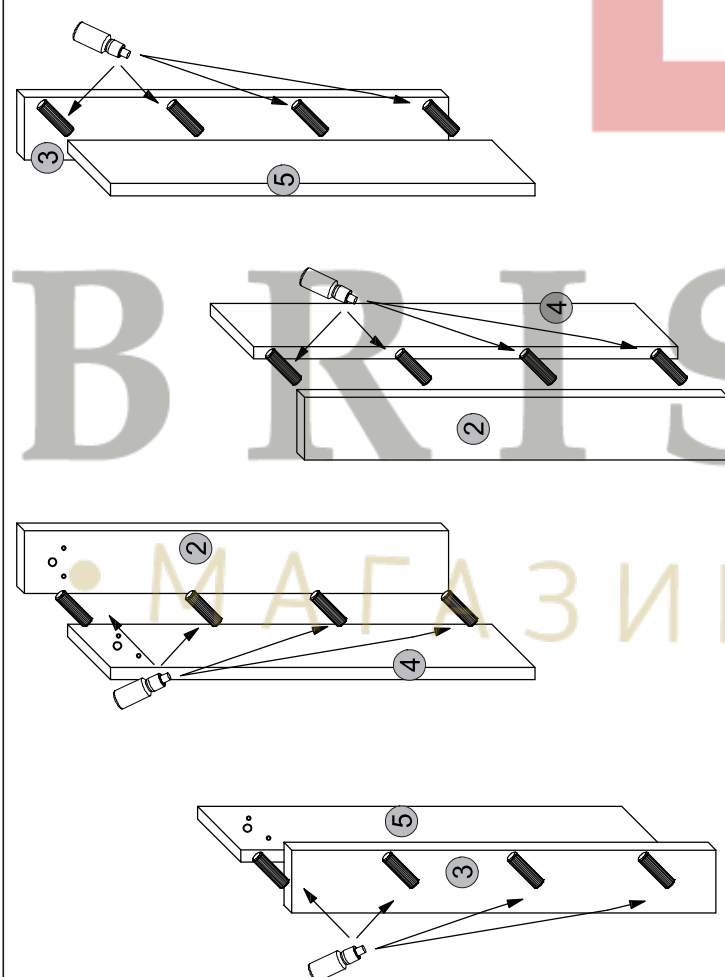

Instalation manual

ARSAL: STOL 160/210

Element symbol	Dimensions	Code	Package
1	100	STOL_160_210.030	3/3
2	1320	STOL_160_210.031	1/1
3	120	STOL_160_210.032	1/1
4	734	STOL_160_210.034	1/1
5	98	STOL_160_210.035	1/1
6	98	STOL_160_210.036	3/3
7	616	STOL_160_210.037	3/3
8	812	STOL_160_210.027	1/1
9	932	STOL_160_210.028	2/2

1

3

2

4

В РІС Т О І
 • МАГАЗИН МЕБЛІВ •

7

8

5