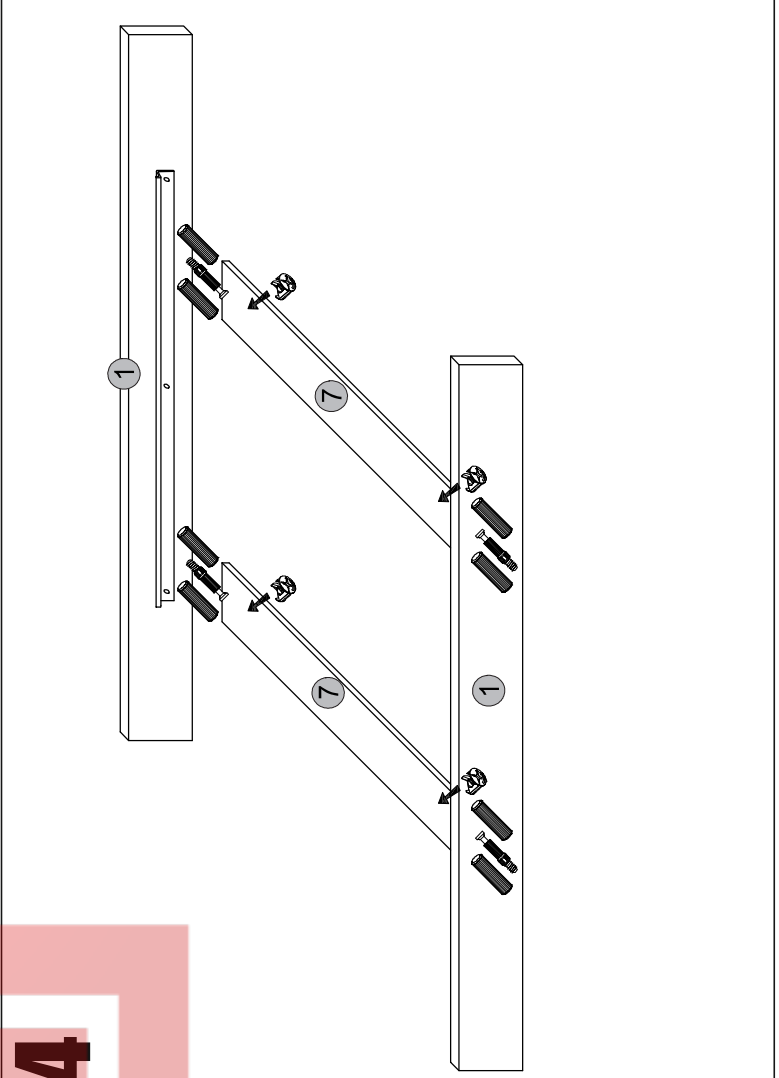

Instalation manual

ARSAL: STOL 160/210

Element symbol	Dimensions	Code	Package
1	100	STOL_160_210.030	3/3
2	1320	STOL_160_210.031	1/1
3	120	STOL_160_210.032	1/1
4	734	STOL_160_210.034	1/1
5	98	STOL_160_210.035	1/1
6	98	STOL_160_210.036	3/3
7	616	STOL_160_210.037	3/3
8	812	STOL_160_210.027	1/1
9	932	STOL_160_210.028	2/2

1

3

2

4

В РІС Т О І
 • МАГАЗИН МЕБЛІВ •

7

8

5