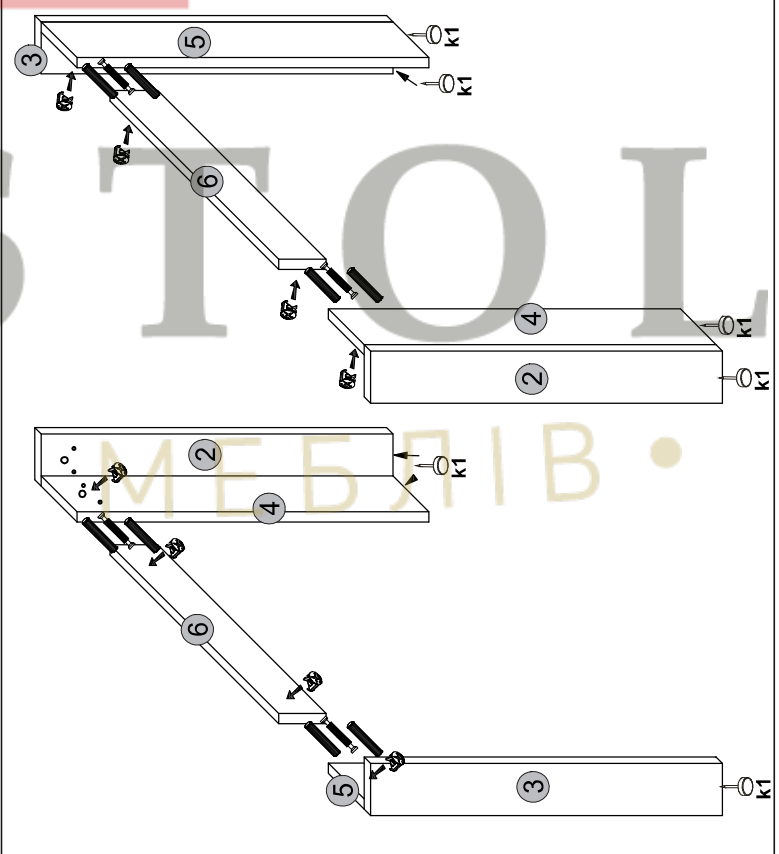

Instalation manual

ARSAL: STOL 160/210

Element symbol	Dimensions	Code	Package
1	100	STOL_160_210.030	3/3
2	1320	STOL_160_210.031	1/1
3	120	STOL_160_210.032	1/1
4	734	STOL_160_210.034	1/1
5	98	STOL_160_210.035	1/1
6	98	STOL_160_210.036	3/3
7	616	STOL_160_210.037	3/3
8	812	STOL_160_210.027	1/1
9	932	STOL_160_210.028	2/2

1

3

2

4

В РІС Т О І
 • МАГАЗИН МЕБЛІВ •

7

8

5