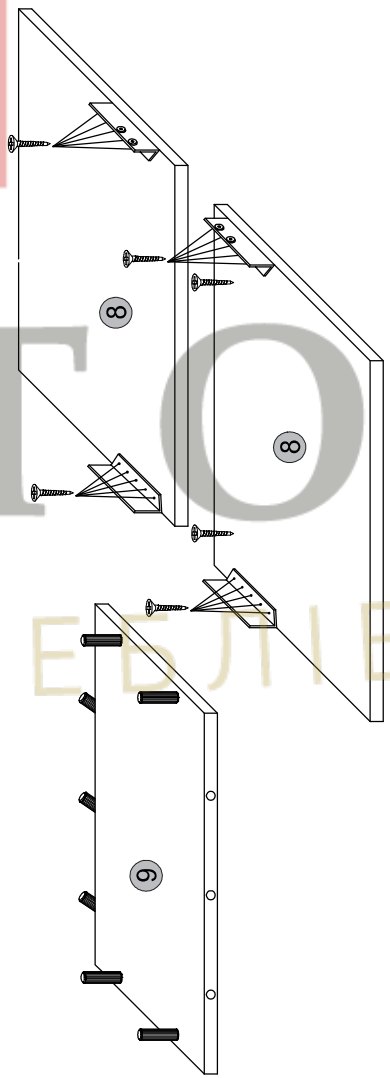

BRISTOL
МАГАЗИН МЕБЛІВ