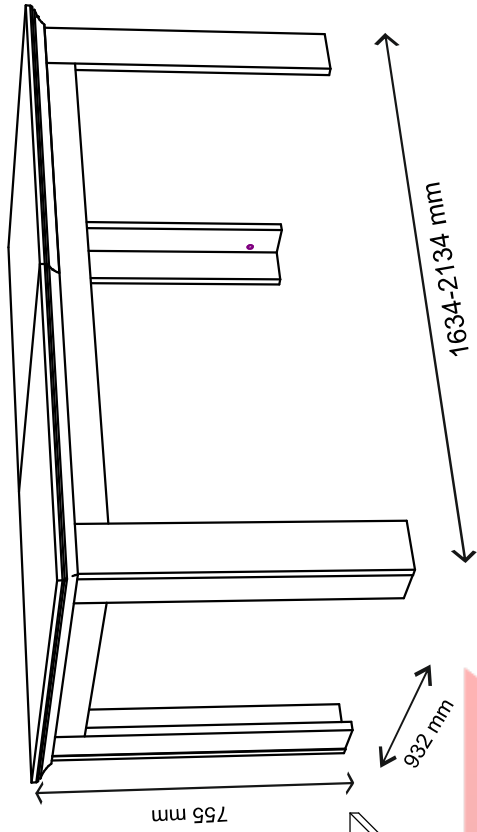

Instalation manual

ARSAL: STOL 160/210

Element symbol	Dimensions	Code	Package
1	100	STOL_160_210.030	3/3
2	1320	STOL_160_210.031	1/1
3	120	STOL_160_210.032	1/1
4	734	STOL_160_210.034	1/1
5	98	STOL_160_210.035	1/1
6	98	STOL_160_210.036	3/3
7	616	STOL_160_210.037	3/3
8	812	STOL_160_210.027	1/1
9	932	STOL_160_210.028	2/2

1

3

2

4

В РІС Т О І
 • МАГАЗИН МЕБЛІВ •

7

8

5