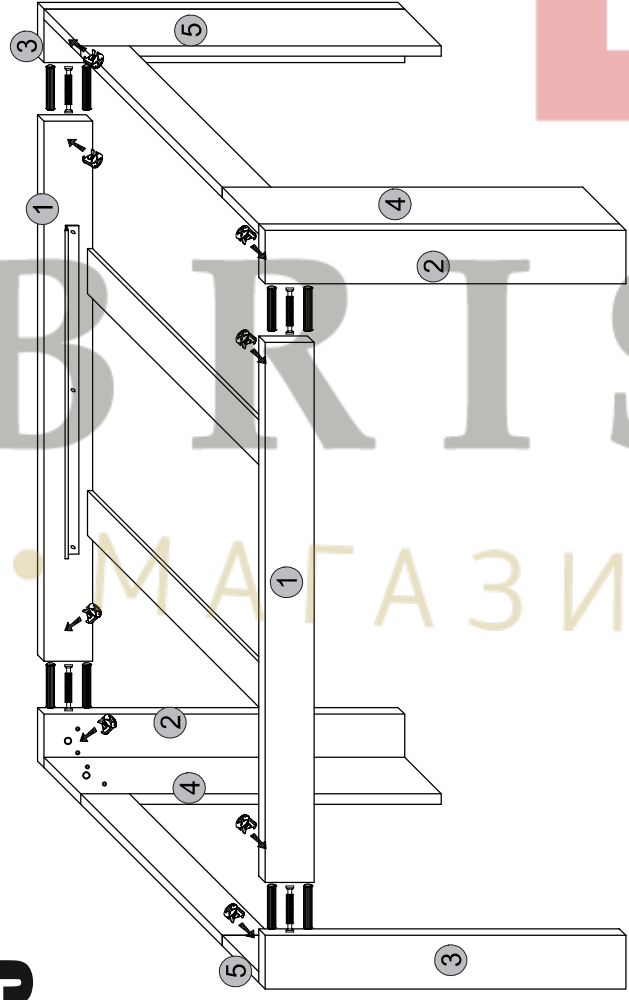

Instalation manual

ARSAL: STOL 160/210

Element symbol	Dimensions	Code	Package
1	100	STOL_160_210.030	3/3
2	1320	STOL_160_210.031	1/1
3	120	STOL_160_210.032	1/1
4	734	STOL_160_210.034	1/1
5	98	STOL_160_210.035	1/1
6	98	STOL_160_210.036	3/3
7	616	STOL_160_210.037	3/3
8	812	STOL_160_210.027	1/1
9	932	STOL_160_210.028	2/2

1

3

2

4

В РІС Т О І
 • МАГАЗИН МЕБЛІВ •

7

8

5