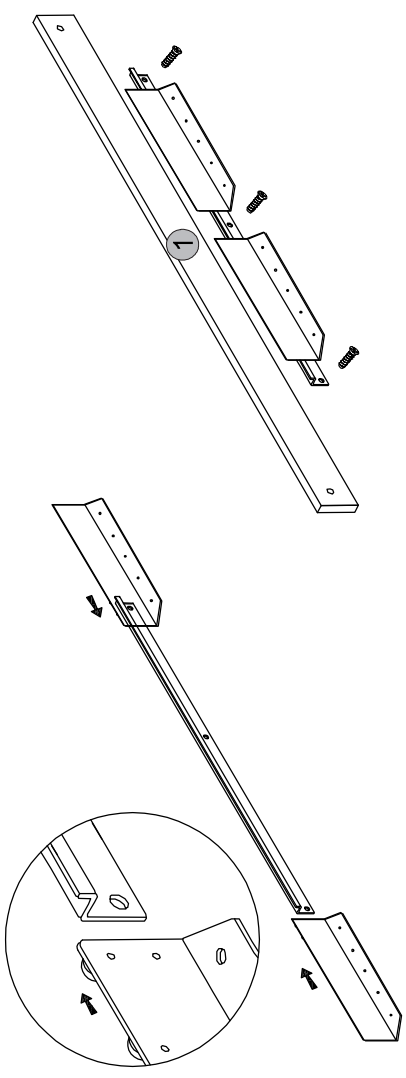

Instalation manual

ARSAL: STOL 160/210

Element symbol	Dimensions	Code	Package
1	100	STOL_160_210.030	3/3
2	1320	STOL_160_210.031	1/1
3	120	STOL_160_210.032	1/1
4	734	STOL_160_210.034	1/1
5	98	STOL_160_210.035	1/1
6	98	STOL_160_210.036	3/3
7	616	STOL_160_210.037	3/3
8	812	STOL_160_210.027	1/1
9	932	STOL_160_210.028	2/2

1

3

2

4

В РІС Т О І
 • МАГАЗИН МЕБЛІВ •

7

8

5