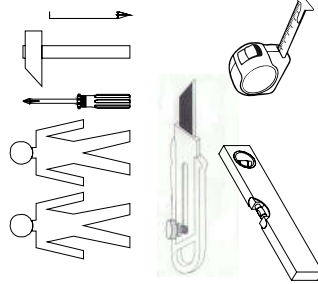

Instalation manual

ARSAL: STOL 160/210

Element symbol	Dimensions	Code	Package
1	100	STOL_160_210.030	3/3
2	1320	STOL_160_210.031	1/1
3	120	STOL_160_210.032	1/1
4	734	STOL_160_210.034	1/1
5	98	STOL_160_210.035	1/1
6	98	STOL_160_210.036	3/3
7	616	STOL_160_210.037	3/3
8	812	STOL_160_210.027	1/1
9	932	STOL_160_210.028	2/2

1

3

2

4

В РІС Т О І
 • МАГАЗИН МЕБЛІВ •

7

8

5