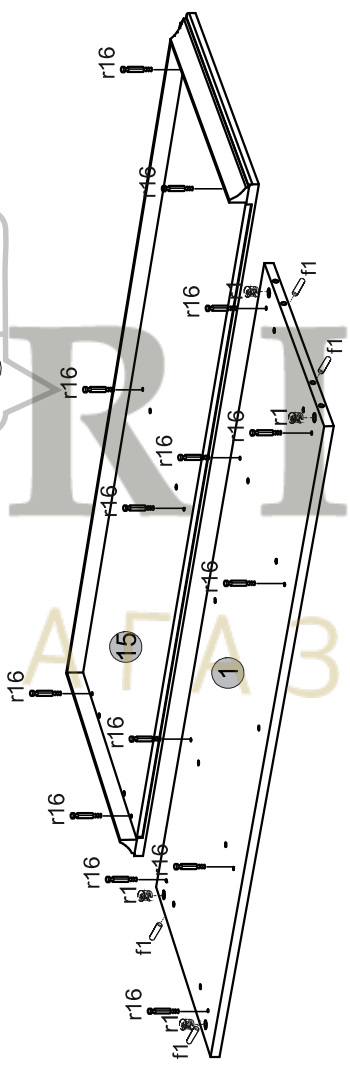

Instalation manual

ARSAL: RTV 3S

Element symbol	Dimensions	Code	Package
1	1326 461 16 1	RTV_3S.003	1/1
2	464 464 16 1	RTV_3S.004	1/1
3	464 464 16 1	RTV_3S.005	1/1
4	1360 80 16 1	RTV_3S.006	1/1
5	201 445 16 1	RTV_3S.007	1/1
6	64 1326 16 1	RTV_3S.008	1/1
7	384 80 16 2	RTV_3S.013	1/1
8	524 130 16 1	RTV_3S.018	1/1
9	450 130 16 3	RTV_3S.019	1/1
10	450 130 16 3	RTV_3S.020	1/1
11	235 130 16 2	RTV_3S.023	1/1
12	404 1344 3 1	RTV_3S.014	1/1
13	542 452 3 1	RTV_3S.015	1/1
14	253 452 3 2	RTV_3S.016	1/1
15	1434 518 16/48 1	RTV_3S.001	1/1
16	596 180 16 1	RTV_3S.017	1/1
17	296 180 16 1	RTV_3S.021	1/1
18	296 180 16 1	RTV_3S.022	1/1
19	1326 461 16 1	RTV_3S.002	1/1
20	167 461 16 1	RTV_3S.009	1/1
21	167 461 16 1	RTV_3S.010	1/1
22	167 461 16 1	RTV_3S.011	1/1
23	167 461 16 1	RTV_3S.012	1/1

1

3

2

4

BRISTOL

МАТАВИН МЕБЛІВ

9

11

2419/256

10

! a=b