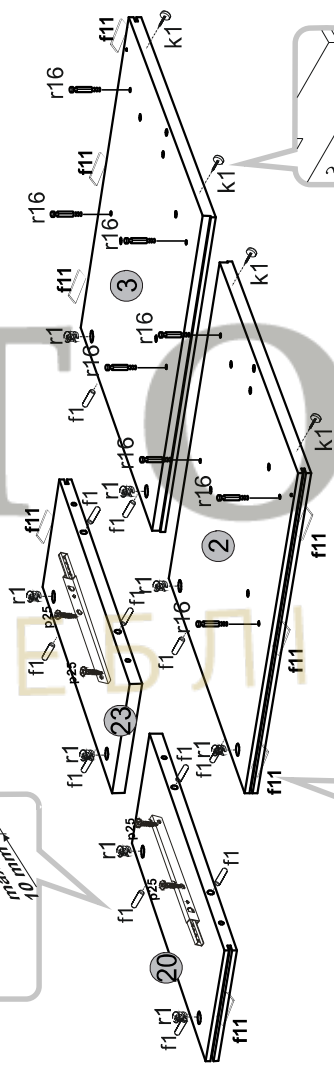

Instalation manual

ARSAL: RTV 3S

Element symbol	Dimensions	Code	Package
1	1326 461 16 1	RTV_3S.003	1/1
2	464 464 16 1	RTV_3S.004	1/1
3	464 464 16 1	RTV_3S.005	1/1
4	1360 80 16 1	RTV_3S.006	1/1
5	201 445 16 1	RTV_3S.007	1/1
6	64 1326 16 1	RTV_3S.008	1/1
7	384 80 16 2	RTV_3S.013	1/1
8	524 130 16 1	RTV_3S.018	1/1
9	450 130 16 3	RTV_3S.019	1/1
10	450 130 16 3	RTV_3S.020	1/1
11	235 130 16 2	RTV_3S.023	1/1
12	404 1344 3 1	RTV_3S.014	1/1
13	542 452 3 1	RTV_3S.015	1/1
14	253 452 3 2	RTV_3S.016	1/1
15	1434 518 16/48 1	RTV_3S.001	1/1
16	596 180 16 1	RTV_3S.017	1/1
17	296 180 16 1	RTV_3S.021	1/1
18	296 180 16 1	RTV_3S.022	1/1
19	1326 461 16 1	RTV_3S.002	1/1
20	167 461 16 1	RTV_3S.009	1/1
21	167 461 16 1	RTV_3S.010	1/1
22	167 461 16 1	RTV_3S.011	1/1
23	167 461 16 1	RTV_3S.012	1/1

1

3

2

4

BRISTOL

МАТАВИН МЕБЛІВ

9

11

2419/256

10

! a=b