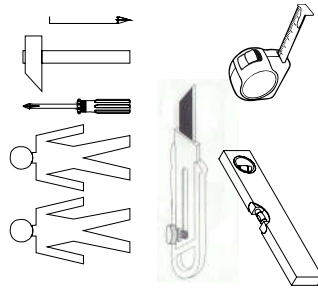

Instalation manual

ARSAL: RTV 3S

Element symbol	Dimensions	Code	Package
1	1326 461 16 1	RTV_3S.003	1/1
2	464 464 16 1	RTV_3S.004	1/1
3	464 464 16 1	RTV_3S.005	1/1
4	1360 80 16 1	RTV_3S.006	1/1
5	201 445 16 1	RTV_3S.007	1/1
6	64 1326 16 1	RTV_3S.008	1/1
7	384 80 16 2	RTV_3S.013	1/1
8	524 130 16 1	RTV_3S.018	1/1
9	450 130 16 3	RTV_3S.019	1/1
10	450 130 16 3	RTV_3S.020	1/1
11	235 130 16 2	RTV_3S.023	1/1
12	404 1344 3 1	RTV_3S.014	1/1
13	542 452 3 1	RTV_3S.015	1/1
14	253 452 3 2	RTV_3S.016	1/1
15	1434 518 16/48 1	RTV_3S.001	1/1
16	596 180 16 1	RTV_3S.017	1/1
17	296 180 16 1	RTV_3S.021	1/1
18	296 180 16 1	RTV_3S.022	1/1
19	1326 461 16 1	RTV_3S.002	1/1
20	167 461 16 1	RTV_3S.009	1/1
21	167 461 16 1	RTV_3S.010	1/1
22	167 461 16 1	RTV_3S.011	1/1
23	167 461 16 1	RTV_3S.012	1/1