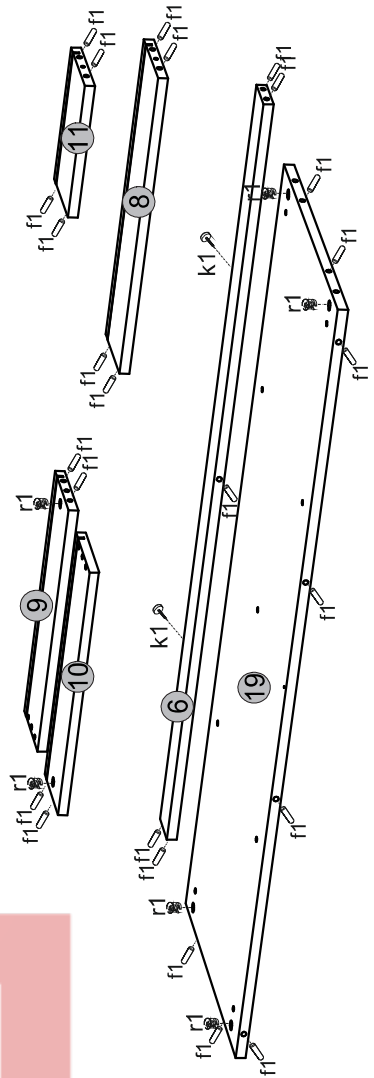

Instalation manual

ARSAL: RTV 3S

Element symbol	Dimensions	Code	Package
1	1326 461 16 1	RTV_3S.003	1/1
2	464 464 16 1	RTV_3S.004	1/1
3	464 464 16 1	RTV_3S.005	1/1
4	1360 80 16 1	RTV_3S.006	1/1
5	201 445 16 1	RTV_3S.007	1/1
6	64 1326 16 1	RTV_3S.008	1/1
7	384 80 16 2	RTV_3S.013	1/1
8	524 130 16 1	RTV_3S.018	1/1
9	450 130 16 3	RTV_3S.019	1/1
10	450 130 16 3	RTV_3S.020	1/1
11	235 130 16 2	RTV_3S.023	1/1
12	404 1344 3 1	RTV_3S.014	1/1
13	542 452 3 1	RTV_3S.015	1/1
14	253 452 3 2	RTV_3S.016	1/1
15	1434 518 16/48 1	RTV_3S.001	1/1
16	596 180 16 1	RTV_3S.017	1/1
17	296 180 16 1	RTV_3S.021	1/1
18	296 180 16 1	RTV_3S.022	1/1
19	1326 461 16 1	RTV_3S.002	1/1
20	167 461 16 1	RTV_3S.009	1/1
21	167 461 16 1	RTV_3S.010	1/1
22	167 461 16 1	RTV_3S.011	1/1
23	167 461 16 1	RTV_3S.012	1/1

1

3

2

4

BRISTOL

МАТАВИН МЕБЛІВ

9

11

2419/256

10

! a=b