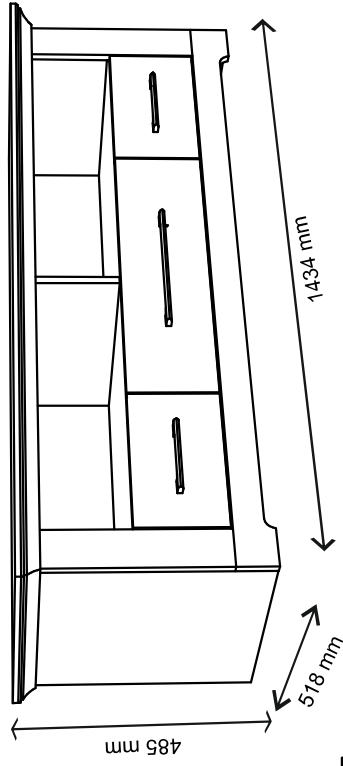

Instalation manual

ARSAL: RTV 3S

Element symbol	Dimensions	Code	Package
1	1326 461 16 1	RTV_3S.003	1/1
2	464 464 16 1	RTV_3S.004	1/1
3	464 464 16 1	RTV_3S.005	1/1
4	1360 80 16 1	RTV_3S.006	1/1
5	201 445 16 1	RTV_3S.007	1/1
6	64 1326 16 1	RTV_3S.008	1/1
7	384 80 16 2	RTV_3S.013	1/1
8	524 130 16 1	RTV_3S.018	1/1
9	450 130 16 3	RTV_3S.019	1/1
10	450 130 16 3	RTV_3S.020	1/1
11	235 130 16 2	RTV_3S.023	1/1
12	404 1344 3 1	RTV_3S.014	1/1
13	542 452 3 1	RTV_3S.015	1/1
14	253 452 3 2	RTV_3S.016	1/1
15	1434 518 16/48 1	RTV_3S.001	1/1
16	596 180 16 1	RTV_3S.017	1/1
17	296 180 16 1	RTV_3S.021	1/1
18	296 180 16 1	RTV_3S.022	1/1
19	1326 461 16 1	RTV_3S.002	1/1
20	167 461 16 1	RTV_3S.009	1/1
21	167 461 16 1	RTV_3S.010	1/1
22	167 461 16 1	RTV_3S.011	1/1
23	167 461 16 1	RTV_3S.012	1/1

1

3

2

4

BRISTOL

МАТАВИН МЕБЛІВ

9

11