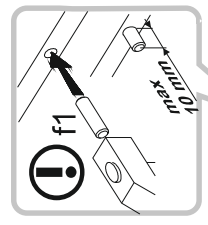

1

3

2

4

BRISTOL

МАТАВИН МЕБЛІВ