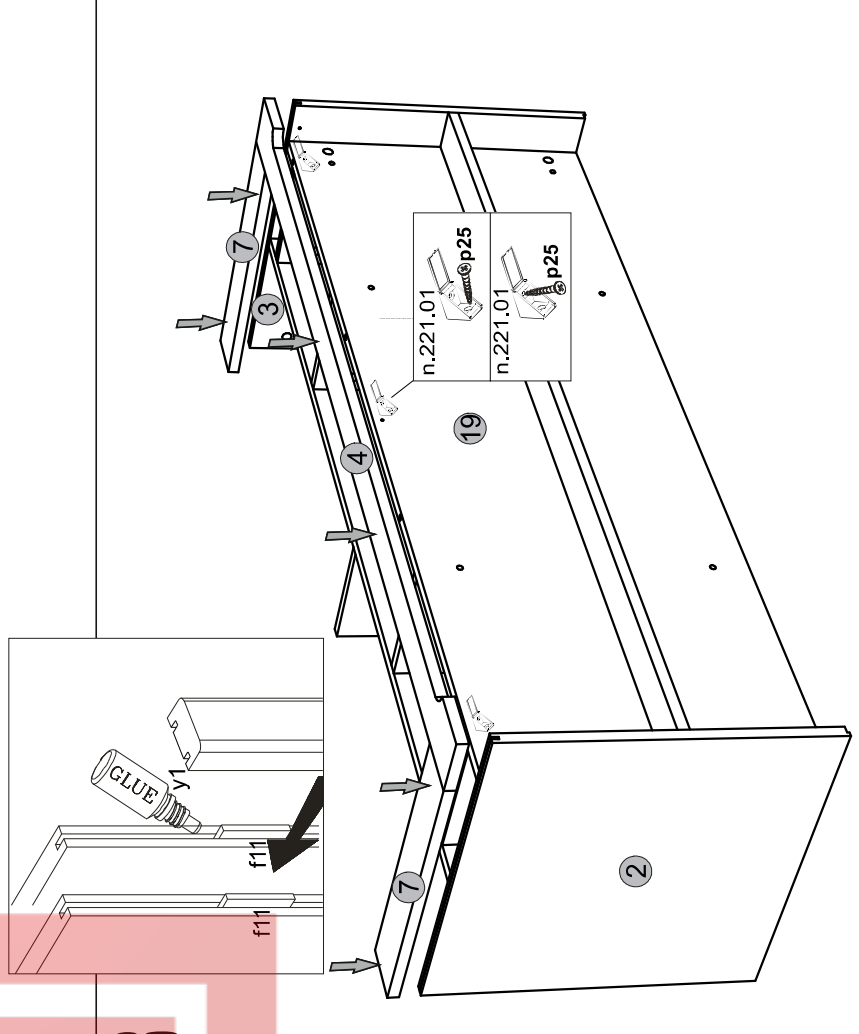

Instalation manual

ARSAL: RTV 3S

Element symbol	Dimensions	Code	Package
1	1326 461 16 1	RTV_3S.003	1/1
2	464 464 16 1	RTV_3S.004	1/1
3	464 464 16 1	RTV_3S.005	1/1
4	1360 80 16 1	RTV_3S.006	1/1
5	201 445 16 1	RTV_3S.007	1/1
6	64 1326 16 1	RTV_3S.008	1/1
7	384 80 16 2	RTV_3S.013	1/1
8	524 130 16 1	RTV_3S.018	1/1
9	450 130 16 3	RTV_3S.019	1/1
10	450 130 16 3	RTV_3S.020	1/1
11	235 130 16 2	RTV_3S.023	1/1
12	404 1344 3 1	RTV_3S.014	1/1
13	542 452 3 1	RTV_3S.015	1/1
14	253 452 3 2	RTV_3S.016	1/1
15	1434 518 16/48 1	RTV_3S.001	1/1
16	596 180 16 1	RTV_3S.017	1/1
17	296 180 16 1	RTV_3S.021	1/1
18	296 180 16 1	RTV_3S.022	1/1
19	1326 461 16 1	RTV_3S.002	1/1
20	167 461 16 1	RTV_3S.009	1/1
21	167 461 16 1	RTV_3S.010	1/1
22	167 461 16 1	RTV_3S.011	1/1
23	167 461 16 1	RTV_3S.012	1/1

1

3

2

4

BRISTOL

МАТАВИН МЕБЛІВ

9

11