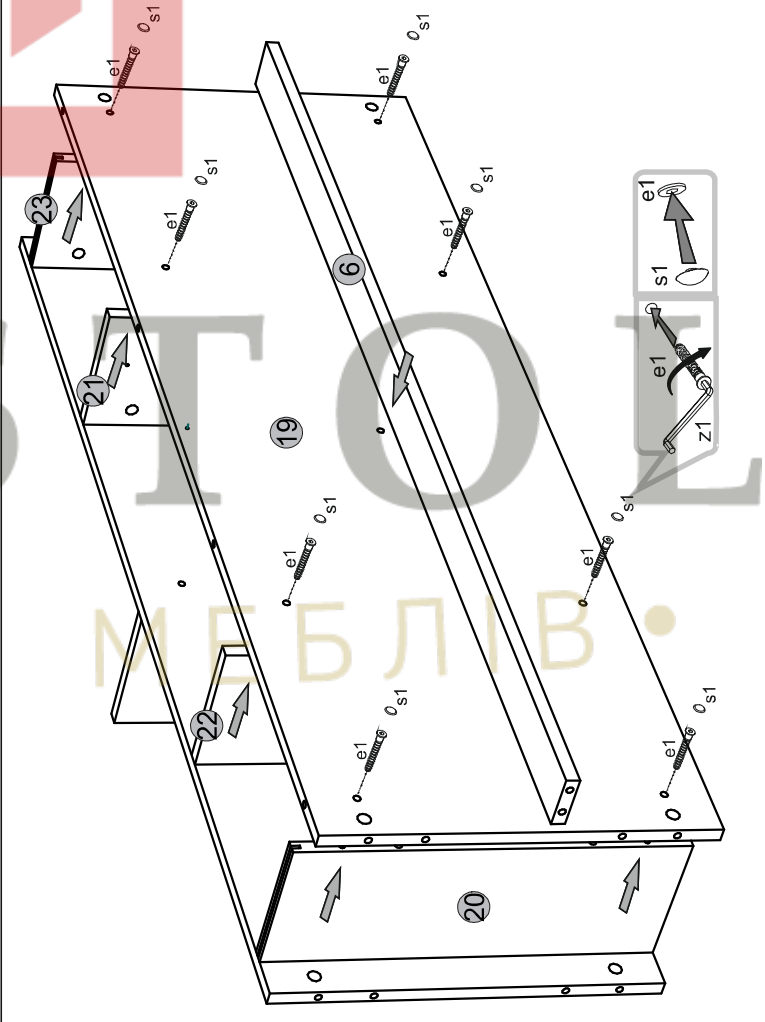

Instalation manual

ARSAL: RTV 3S

Element symbol	Dimensions	Code	Package
1	1326 461 16 1	RTV_3S.003	1/1
2	464 464 16 1	RTV_3S.004	1/1
3	464 464 16 1	RTV_3S.005	1/1
4	1360 80 16 1	RTV_3S.006	1/1
5	201 445 16 1	RTV_3S.007	1/1
6	64 1326 16 1	RTV_3S.008	1/1
7	384 80 16 2	RTV_3S.013	1/1
8	524 130 16 1	RTV_3S.018	1/1
9	450 130 16 3	RTV_3S.019	1/1
10	450 130 16 3	RTV_3S.020	1/1
11	235 130 16 2	RTV_3S.023	1/1
12	404 1344 3 1	RTV_3S.014	1/1
13	542 452 3 1	RTV_3S.015	1/1
14	253 452 3 2	RTV_3S.016	1/1
15	1434 518 16/48 1	RTV_3S.001	1/1
16	596 180 16 1	RTV_3S.017	1/1
17	296 180 16 1	RTV_3S.021	1/1
18	296 180 16 1	RTV_3S.022	1/1
19	1326 461 16 1	RTV_3S.002	1/1
20	167 461 16 1	RTV_3S.009	1/1
21	167 461 16 1	RTV_3S.010	1/1
22	167 461 16 1	RTV_3S.011	1/1
23	167 461 16 1	RTV_3S.012	1/1

1

3

2

4

BRISTOL

МАТАВИН МЕБЛІВ

9

11