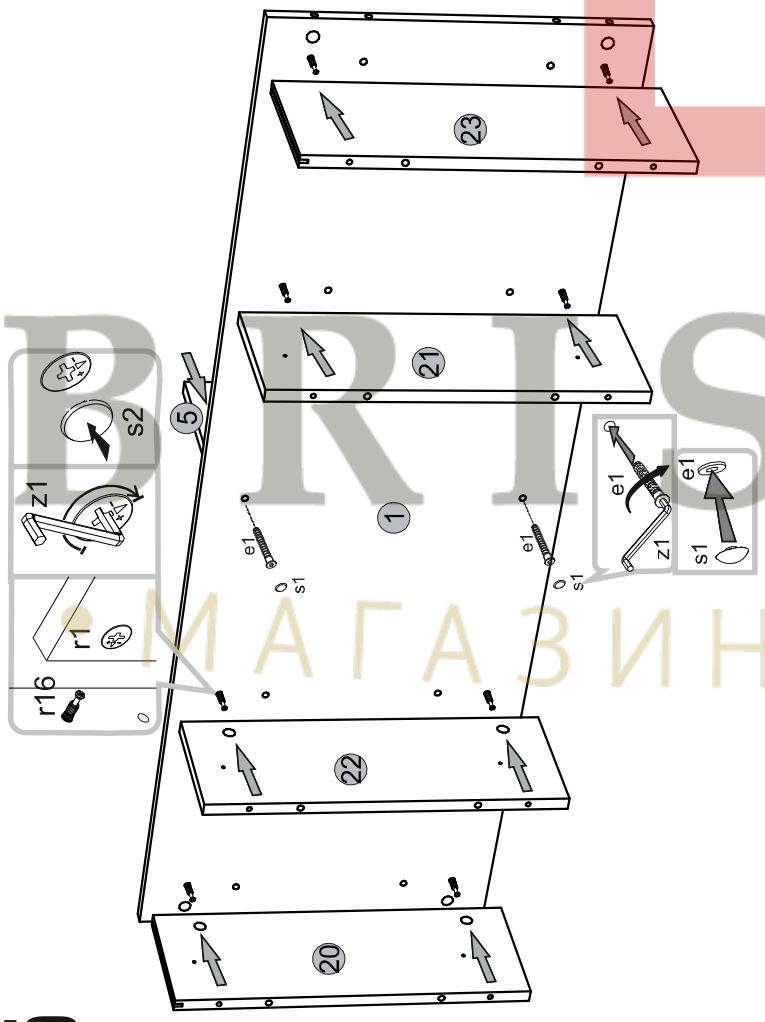

Instalation manual

ARSAL: RTV 3S

Element symbol	Dimensions	Code	Package
1	1326 461 16 1	RTV_3S.003	1/1
2	464 464 16 1	RTV_3S.004	1/1
3	464 464 16 1	RTV_3S.005	1/1
4	1360 80 16 1	RTV_3S.006	1/1
5	201 445 16 1	RTV_3S.007	1/1
6	64 1326 16 1	RTV_3S.008	1/1
7	384 80 16 2	RTV_3S.013	1/1
8	524 130 16 1	RTV_3S.018	1/1
9	450 130 16 3	RTV_3S.019	1/1
10	450 130 16 3	RTV_3S.020	1/1
11	235 130 16 2	RTV_3S.023	1/1
12	404 1344 3 1	RTV_3S.014	1/1
13	542 452 3 1	RTV_3S.015	1/1
14	253 452 3 2	RTV_3S.016	1/1
15	1434 518 16/48 1	RTV_3S.001	1/1
16	596 180 16 1	RTV_3S.017	1/1
17	296 180 16 1	RTV_3S.021	1/1
18	296 180 16 1	RTV_3S.022	1/1
19	1326 461 16 1	RTV_3S.002	1/1
20	167 461 16 1	RTV_3S.009	1/1
21	167 461 16 1	RTV_3S.010	1/1
22	167 461 16 1	RTV_3S.011	1/1
23	167 461 16 1	RTV_3S.012	1/1

1

3

2

4

BRISTOL

МАТАВИН МЕБЛІВ

9

11