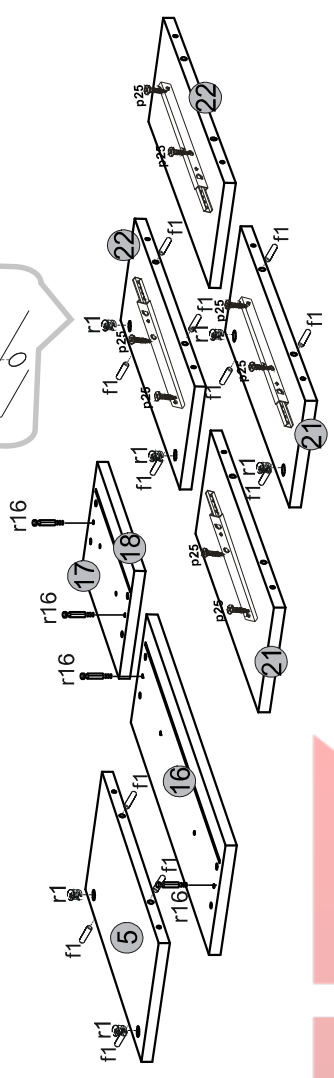

Instalation manual

ARSAL: RTV 3S

Element symbol	Dimensions	Code	Package
1	1326 461 16 1	RTV_3S.003	1/1
2	464 464 16 1	RTV_3S.004	1/1
3	464 464 16 1	RTV_3S.005	1/1
4	1360 80 16 1	RTV_3S.006	1/1
5	201 445 16 1	RTV_3S.007	1/1
6	64 1326 16 1	RTV_3S.008	1/1
7	384 80 16 2	RTV_3S.013	1/1
8	524 130 16 1	RTV_3S.018	1/1
9	450 130 16 3	RTV_3S.019	1/1
10	450 130 16 3	RTV_3S.020	1/1
11	235 130 16 2	RTV_3S.023	1/1
12	404 1344 3 1	RTV_3S.014	1/1
13	542 452 3 1	RTV_3S.015	1/1
14	253 452 3 2	RTV_3S.016	1/1
15	1434 518 16/48 1	RTV_3S.001	1/1
16	596 180 16 1	RTV_3S.017	1/1
17	296 180 16 1	RTV_3S.021	1/1
18	296 180 16 1	RTV_3S.022	1/1
19	1326 461 16 1	RTV_3S.002	1/1
20	167 461 16 1	RTV_3S.009	1/1
21	167 461 16 1	RTV_3S.010	1/1
22	167 461 16 1	RTV_3S.011	1/1
23	167 461 16 1	RTV_3S.012	1/1

1

3

2

4

BRISTOL

МАТАВИН МЕБЛІВ

9

11