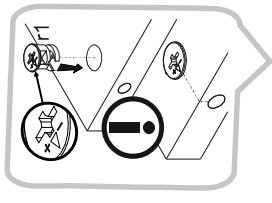

1

3

2

4

BRISTOL

МАТАВИН МЕБЛІВ