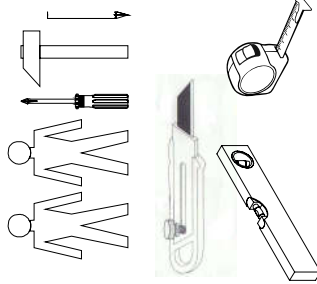

Instalation manual

ARSAL: STOL 160/210

Element symbol	Dimensions	Code	Package
1	100	STOL_160_210.030	3/3
2	1320	STOL_160_210.031	1/1
3	120	STOL_160_210.032	1/1
4	734	STOL_160_210.034	1/1
5	98	STOL_160_210.035	1/1
6	98	STOL_160_210.036	3/3
7	616	STOL_160_210.037	3/3
8	812	STOL_160_210.027	1/1
9	932	STOL_160_210.028	2/2

3

4

1

2

В РИ С Т О І
 • МАГАЗИН МЕБЛІВ •

7

8

5