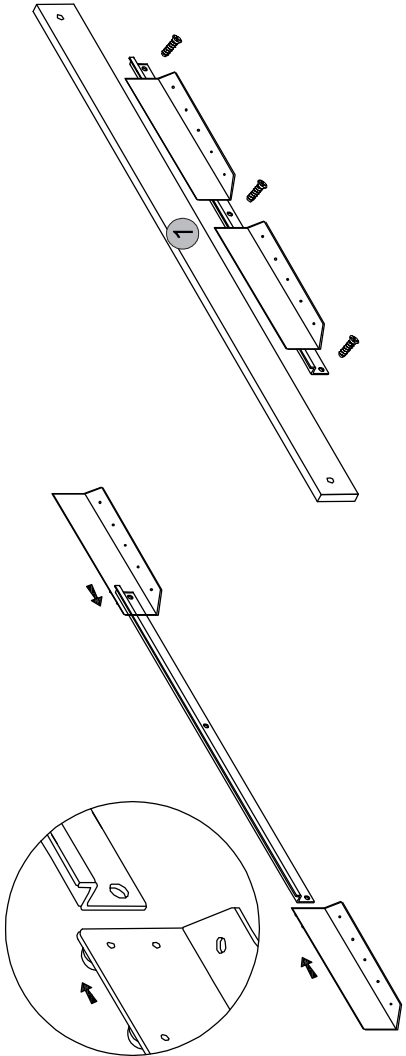

Instalation manual

ARSAL: STOL 160/210

Element symbol	Dimensions	Code	Package
1	100	STOL_160_210.030	3/3
2	1320	STOL_160_210.031	1/1
3	120	STOL_160_210.032	1/1
4	734	STOL_160_210.034	1/1
5	98	STOL_160_210.035	1/1
6	98	STOL_160_210.036	3/3
7	616	STOL_160_210.037	3/3
8	812	STOL_160_210.027	1/1
9	932	STOL_160_210.028	2/2

3

4

1

2

В РИ С Т О І
 • МАГАЗИН МЕБЛІВ •

7

8

5