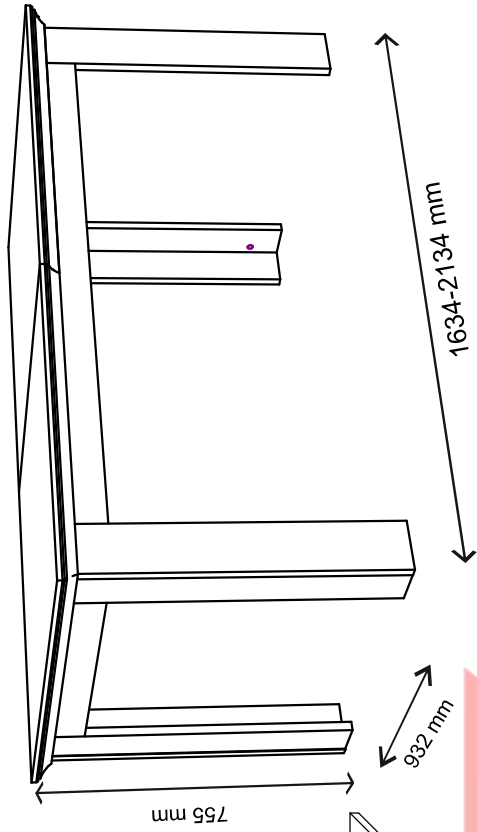

Instalation manual

ARSAL: STOL 160/210

Element symbol	Dimensions	Code	Package
1	100	STOL_160_210.030	3/3
2	1320	STOL_160_210.031	1/1
3	120	STOL_160_210.032	1/1
4	734	STOL_160_210.034	1/1
5	98	STOL_160_210.035	1/1
6	98	STOL_160_210.036	3/3
7	616	STOL_160_210.037	3/3
8	812	STOL_160_210.027	1/1
9	932	STOL_160_210.028	2/2

3

4

1

2

В РИ С Т О І
 • МАГАЗИН МЕБЛІВ •

7

8

5