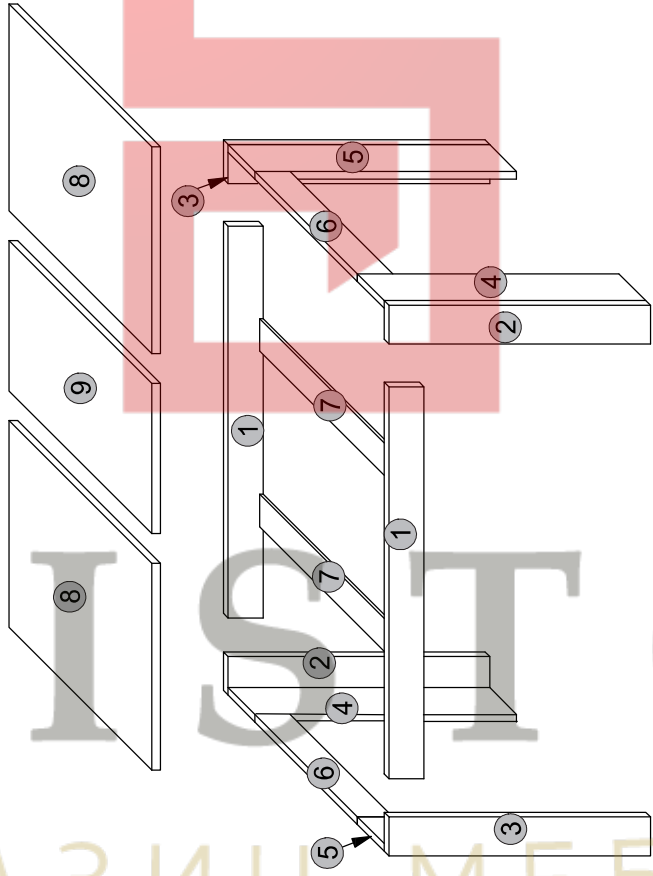

Instalation manual

ARSAL: STOL 160/210

Element symbol	Dimensions	Code	Package
1	100	STOL_160_210.030	3/3
2	1320	STOL_160_210.031	1/1
3	120	STOL_160_210.032	1/1
4	734	STOL_160_210.034	1/1
5	98	STOL_160_210.035	1/1
6	98	STOL_160_210.036	3/3
7	616	STOL_160_210.037	3/3
8	812	STOL_160_210.027	1/1
9	932	STOL_160_210.028	2/2

3

4

1

2

В РИ С Т О І
 • МАГАЗИН МЕБЛІВ •

7

8

5