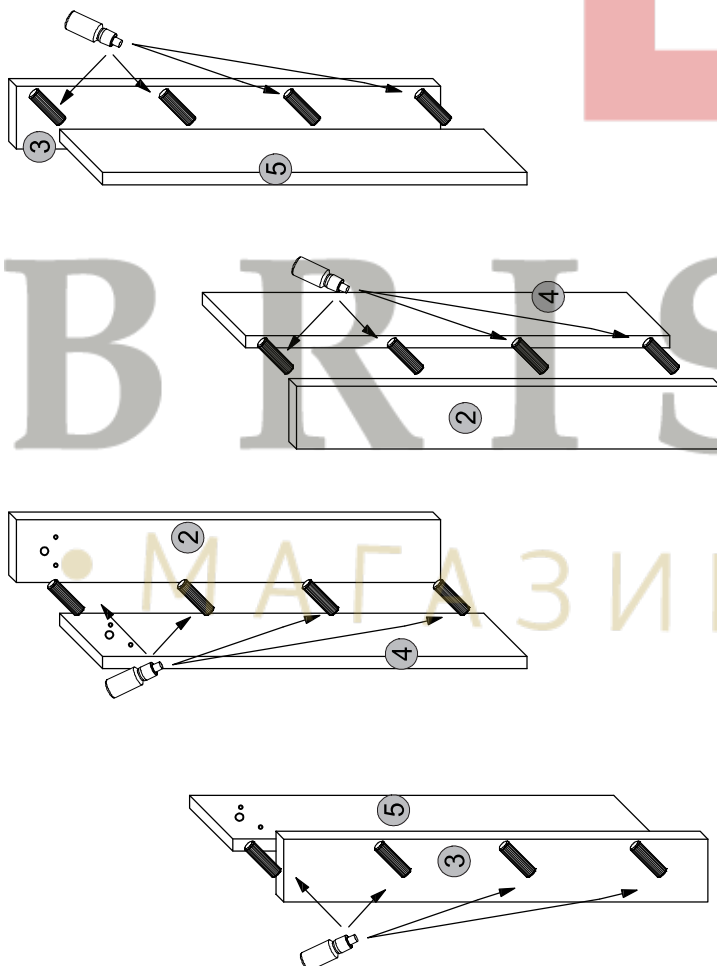

Instalation manual

ARSAL: STOL 160/210

Element symbol	Dimensions	Code	Package
1	100	STOL_160_210.030	3/3
2	1320	STOL_160_210.031	1/1
3	120	STOL_160_210.032	1/1
4	734	STOL_160_210.034	1/1
5	98	STOL_160_210.035	1/1
6	98	STOL_160_210.036	3/3
7	616	STOL_160_210.037	3/3
8	812	STOL_160_210.027	1/1
9	932	STOL_160_210.028	2/2

3

4

1

2

В РИ С Т О І
 • МАГАЗИН МЕБЛІВ •

7

8

5