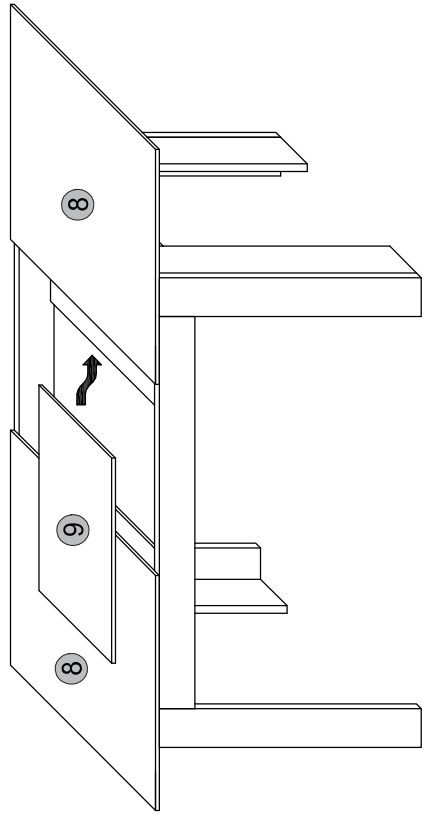

Instalation manual

ARSAL: STOL 160/210

Element symbol	Dimensions	Code	Package
1	100	STOL_160_210.030	3/3
2	1320	STOL_160_210.031	1/1
3	120	STOL_160_210.032	1/1
4	734	STOL_160_210.034	1/1
5	98	STOL_160_210.035	1/1
6	98	STOL_160_210.036	3/3
7	616	STOL_160_210.037	3/3
8	812	STOL_160_210.027	1/1
9	932	STOL_160_210.028	2/2

3

4

1

2

В РИ С Т О І
 • МАГАЗИН МЕБЛІВ •

7

8

5