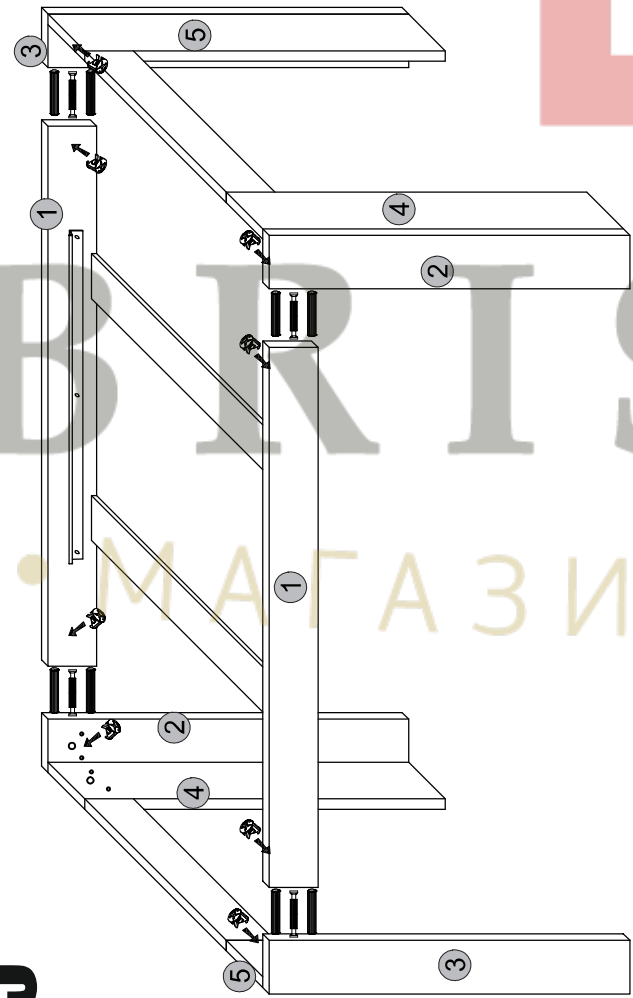

Instalation manual

ARSAL: STOL 160/210

Element symbol	Dimensions	Code	Package
1	100	STOL_160_210.030	3/3
2	1320	STOL_160_210.031	1/1
3	120	STOL_160_210.032	1/1
4	734	STOL_160_210.034	1/1
5	98	STOL_160_210.035	1/1
6	98	STOL_160_210.036	3/3
7	616	STOL_160_210.037	3/3
8	812	STOL_160_210.027	1/1
9	932	STOL_160_210.028	2/2

3

4

1

2

В РИ С Т О І
 • МАГАЗИН МЕБЛІВ •

7

8

5