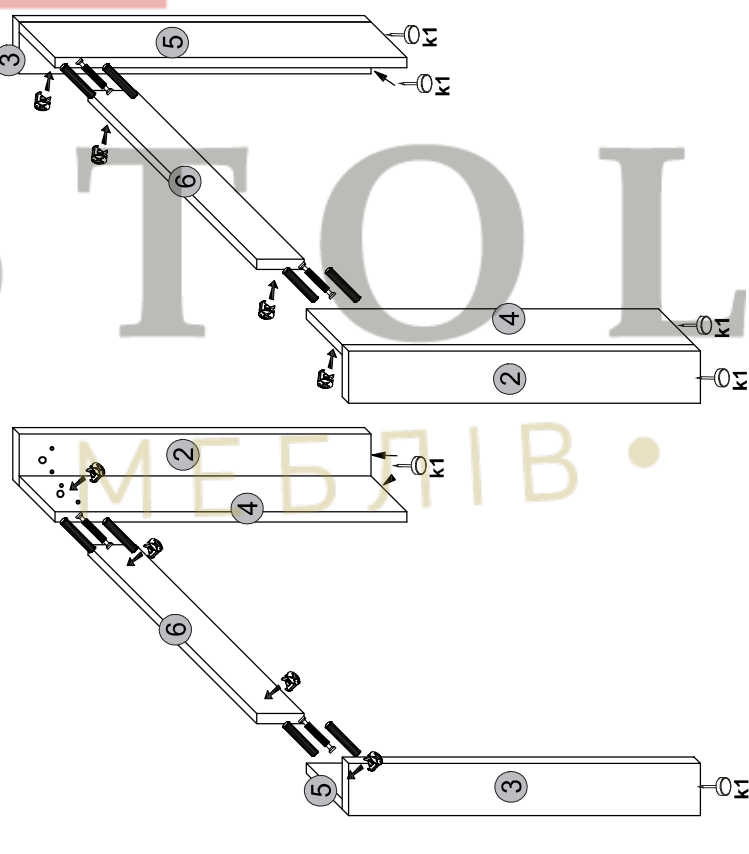

Instalation manual

ARSAL: STOL 160/210

Element symbol	Dimensions	Code	Package
1	100	STOL_160_210.030	3/3
2	1320	STOL_160_210.031	1/1
3	120	STOL_160_210.032	1/1
4	734	STOL_160_210.034	1/1
5	98	STOL_160_210.035	1/1
6	98	STOL_160_210.036	3/3
7	616	STOL_160_210.037	3/3
8	812	STOL_160_210.027	1/1
9	932	STOL_160_210.028	2/2

3

4

1

2

В РИ С Т О І
 • МАГАЗИН МЕБЛІВ •

7

8

5