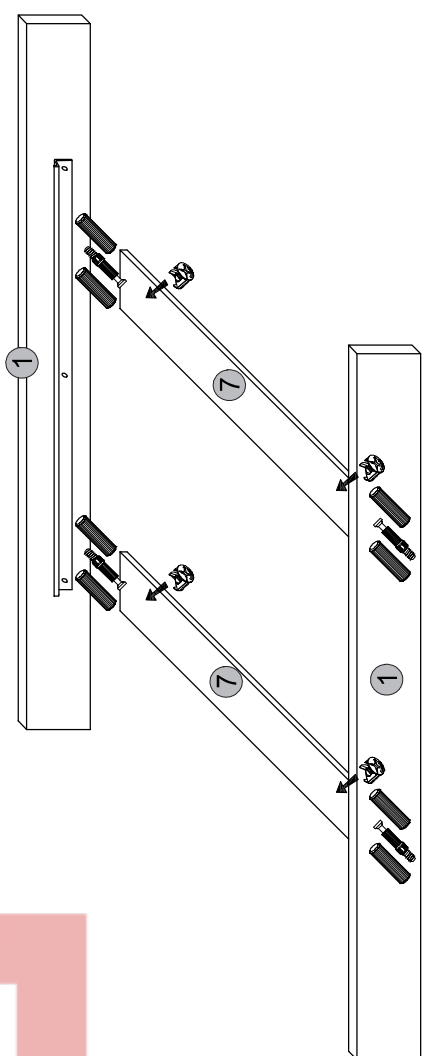

Instalation manual

ARSAL: STOL 160/210

Element symbol	Dimensions	Code	Package
1	100	STOL_160_210.030	3/3
2	1320	STOL_160_210.031	1/1
3	120	STOL_160_210.032	1/1
4	734	STOL_160_210.034	1/1
5	98	STOL_160_210.035	1/1
6	98	STOL_160_210.036	3/3
7	616	STOL_160_210.037	3/3
8	812	STOL_160_210.027	1/1
9	932	STOL_160_210.028	2/2

3

4

1

2

В РИ С Т О І
 • МАГАЗИН МЕБЛІВ •

7

8

5