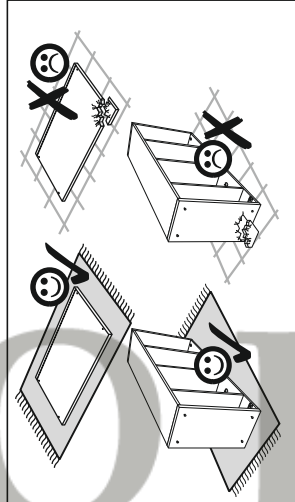

Instalation manual

PAMP: Chest 4S

Element symbol	Dimensions	Code	Package
1	1500 384 16 1	KOM_4S.005	1/1
2	1500 384 16 1	KOM_4S.006	1/1
3	378 384 16 1	KOM_4S.007	1/1
4	378 384 16 1	KOM_4S.008	1/1
5	1466 384 16 1	KOM_4S.009	1/1
6	181 381 16 1	KOM_4S.010	1/1
7	181 381 16 1	KOM_4S.011	1/1
8	202 912 16 1	KOM_4S.012	2/2
9	350 140 16 4	KOM_4S.013	1/1
10	832 140 16 2	KOM_4S.014	1/1
11	350 140 16 4	KOM_4S.015	1/1
12	502 140 16 2	KOM_4S.016	1/1
13	202 912 16 1	KOM_4S.017	2/2
14	198 1484 3 2	KOM_4S.002	1/1
15	846 348 3 2	KOM_4S.003	1/1
16	516 348 3 2	KOM_4S.004	1/1
17	582 202 16 1	KOM_4S.018	2/2
18	582 202 16 1	KOM_4S.019	2/2