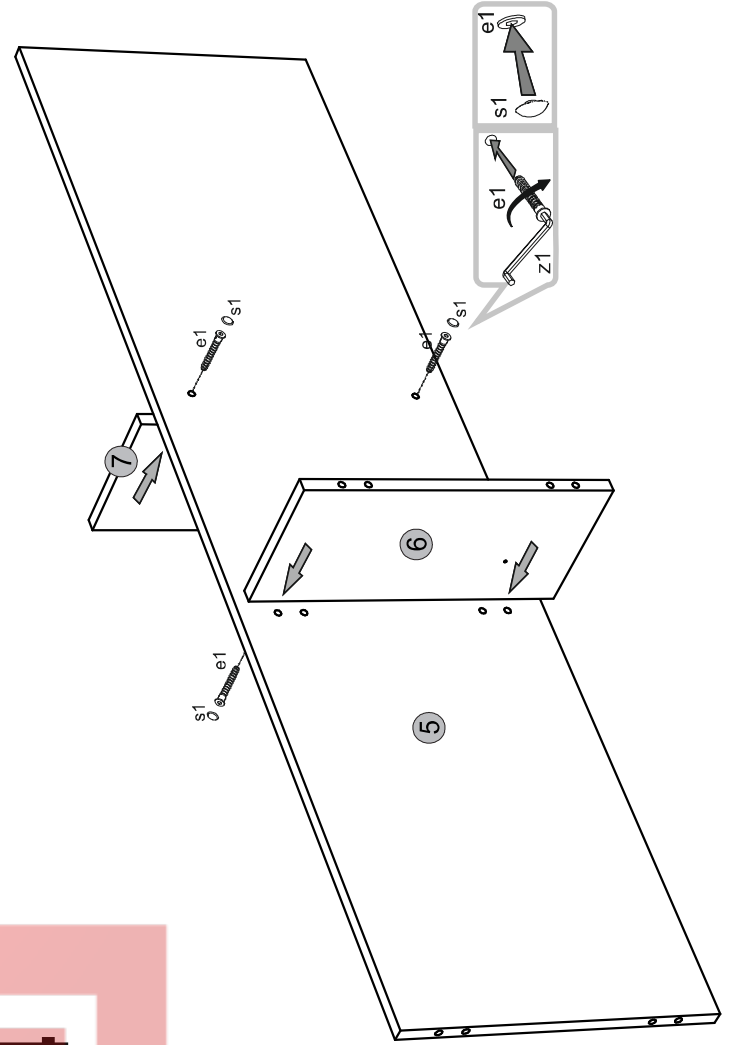

Instalation manual

PAMP: Chest 4S

Element symbol	Dimensions	Code	Package
1	1500 384 16 1	KOM_4S.005	1/1
2	1500 384 16 1	KOM_4S.006	1/1
3	378 384 16 1	KOM_4S.007	1/1
4	378 384 16 1	KOM_4S.008	1/1
5	1466 384 16 1	KOM_4S.009	1/1
6	181 381 16 1	KOM_4S.010	1/1
7	181 381 16 1	KOM_4S.011	1/1
8	202 912 16 1	KOM_4S.012	2/2
9	350 140 16 4	KOM_4S.013	1/1
10	832 140 16 2	KOM_4S.014	1/1
11	350 140 16 4	KOM_4S.015	1/1
12	502 140 16 2	KOM_4S.016	1/1
13	202 912 16 1	KOM_4S.017	2/2
14	198 1484 3 2	KOM_4S.002	1/1
15	846 348 3 2	KOM_4S.003	1/1
16	516 348 3 2	KOM_4S.004	1/1
17	582 202 16 1	KOM_4S.018	2/2
18	582 202 16 1	KOM_4S.019	2/2

1

3

2

4

5

7

! $a=b$

6