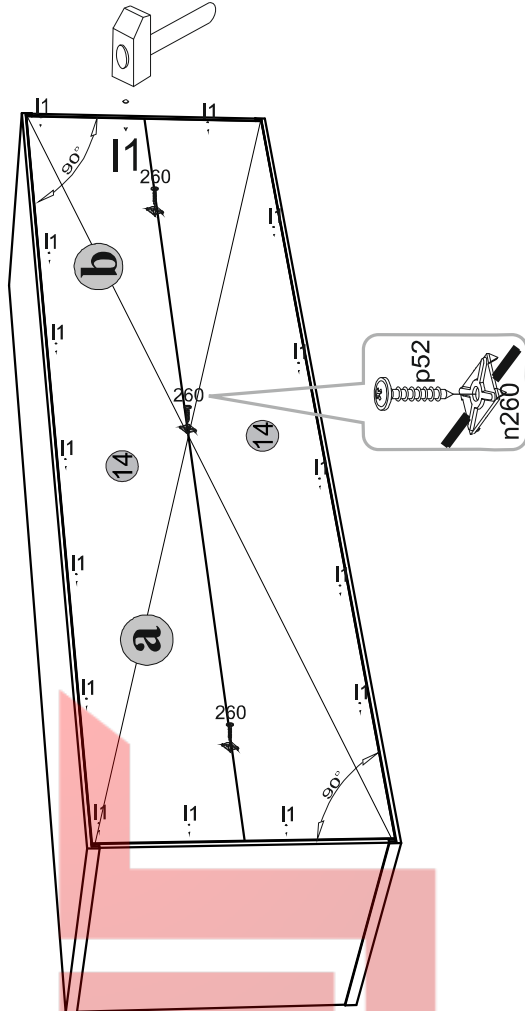

Instalation manual

PAMP: Chest 4S

Element symbol	Dimensions	Code	Package
1	1500 384 16 1	KOM_4S.005	1/1
2	1500 384 16 1	KOM_4S.006	1/1
3	378 384 16 1	KOM_4S.007	1/1
4	378 384 16 1	KOM_4S.008	1/1
5	1466 384 16 1	KOM_4S.009	1/1
6	181 381 16 1	KOM_4S.010	1/1
7	181 381 16 1	KOM_4S.011	1/1
8	202 912 16 1	KOM_4S.012	2/2
9	350 140 16 4	KOM_4S.013	1/1
10	832 140 16 2	KOM_4S.014	1/1
11	350 140 16 4	KOM_4S.015	1/1
12	502 140 16 2	KOM_4S.016	1/1
13	202 912 16 1	KOM_4S.017	2/2
14	198 1484 3 2	KOM_4S.002	1/1
15	846 348 3 2	KOM_4S.003	1/1
16	516 348 3 2	KOM_4S.004	1/1
17	582 202 16 1	KOM_4S.018	2/2
18	582 202 16 1	KOM_4S.019	2/2

1

3

2

4

5

7

! $a=b$

6