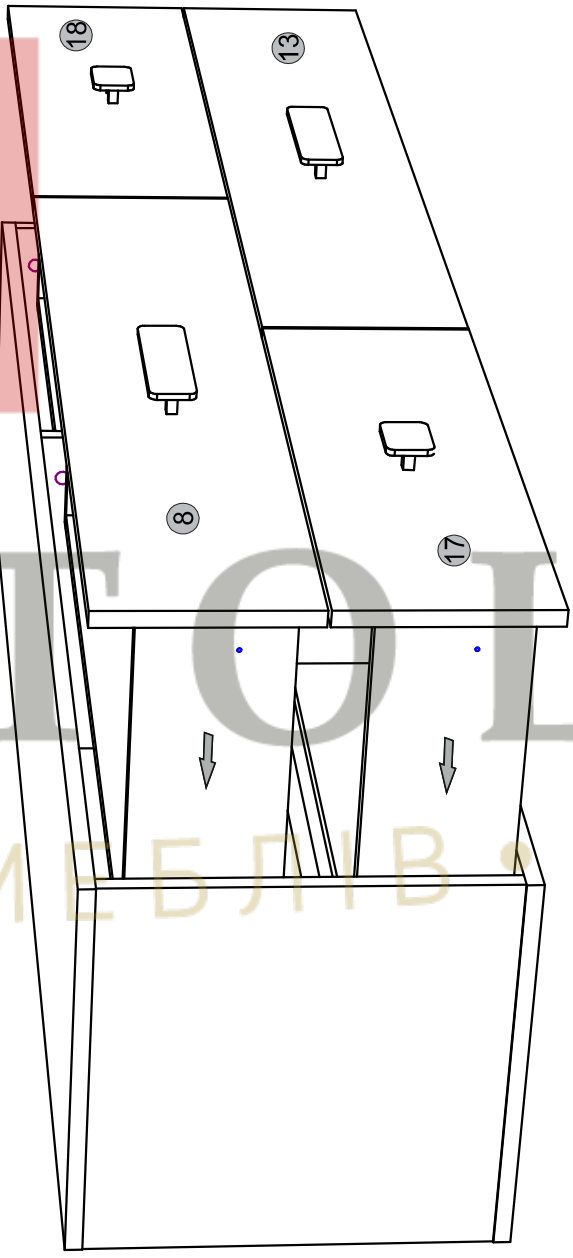

Instalation manual

PAMP: Chest 4S

Element symbol	Dimensions	Code	Package
1	1500 384 16 1	KOM_4S.005	1/1
2	1500 384 16 1	KOM_4S.006	1/1
3	378 384 16 1	KOM_4S.007	1/1
4	378 384 16 1	KOM_4S.008	1/1
5	1466 384 16 1	KOM_4S.009	1/1
6	181 381 16 1	KOM_4S.010	1/1
7	181 381 16 1	KOM_4S.011	1/1
8	202 912 16 1	KOM_4S.012	2/2
9	350 140 16 4	KOM_4S.013	1/1
10	832 140 16 2	KOM_4S.014	1/1
11	350 140 16 4	KOM_4S.015	1/1
12	502 140 16 2	KOM_4S.016	1/1
13	202 912 16 1	KOM_4S.017	2/2
14	198 1484 3 2	KOM_4S.002	1/1
15	846 348 3 2	KOM_4S.003	1/1
16	516 348 3 2	KOM_4S.004	1/1
17	582 202 16 1	KOM_4S.018	2/2
18	582 202 16 1	KOM_4S.019	2/2

1

3

2

4

5

7

! $a=b$

6