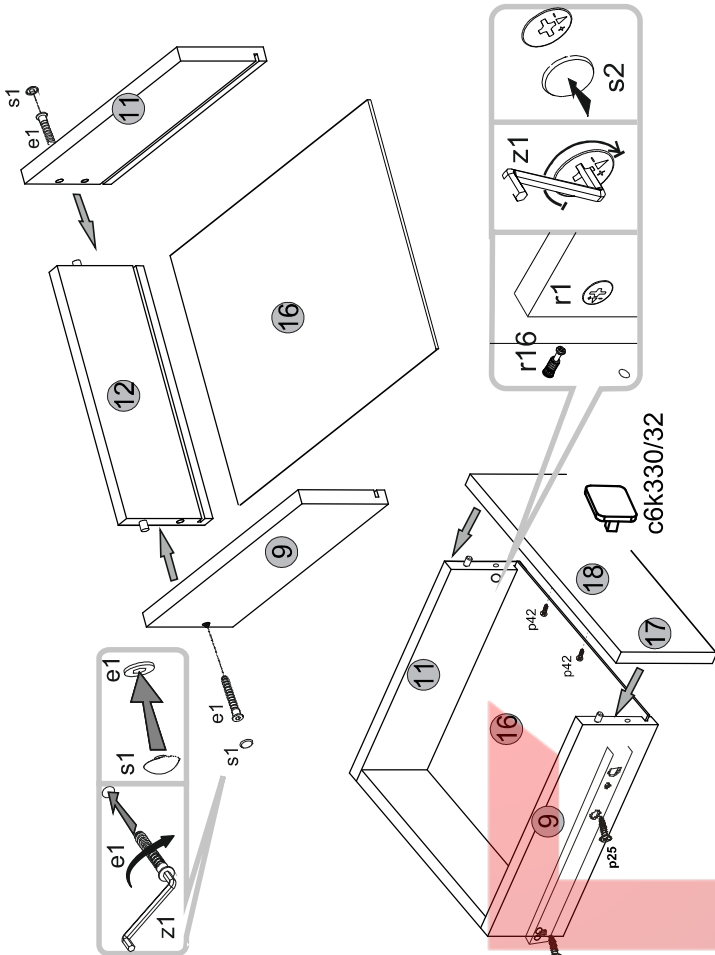

Instalation manual

PAMP: Chest 4S

Element symbol	Dimensions	Code	Package
1	1500 384 16 1	KOM_4S.005	1/1
2	1500 384 16 1	KOM_4S.006	1/1
3	378 384 16 1	KOM_4S.007	1/1
4	378 384 16 1	KOM_4S.008	1/1
5	1466 384 16 1	KOM_4S.009	1/1
6	181 381 16 1	KOM_4S.010	1/1
7	181 381 16 1	KOM_4S.011	1/1
8	202 912 16 1	KOM_4S.012	2/2
9	350 140 16 4	KOM_4S.013	1/1
10	832 140 16 2	KOM_4S.014	1/1
11	350 140 16 4	KOM_4S.015	1/1
12	502 140 16 2	KOM_4S.016	1/1
13	202 912 16 1	KOM_4S.017	2/2
14	198 1484 3 2	KOM_4S.002	1/1
15	846 348 3 2	KOM_4S.003	1/1
16	516 348 3 2	KOM_4S.004	1/1
17	582 202 16 1	KOM_4S.018	2/2
18	582 202 16 1	KOM_4S.019	2/2

1

3

2

4

5

7

! $a=b$

6