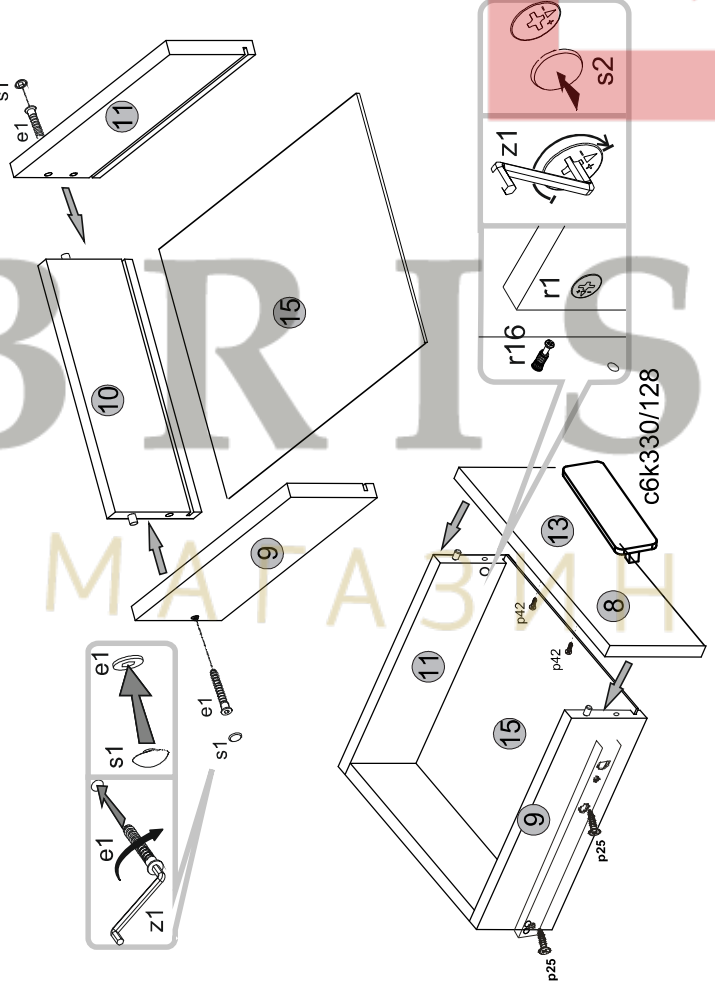

Instalation manual

PAMP: Chest 4S

Element symbol	Dimensions	Code	Package
1	1500 384 16 1	KOM_4S.005	1/1
2	1500 384 16 1	KOM_4S.006	1/1
3	378 384 16 1	KOM_4S.007	1/1
4	378 384 16 1	KOM_4S.008	1/1
5	1466 384 16 1	KOM_4S.009	1/1
6	181 381 16 1	KOM_4S.010	1/1
7	181 381 16 1	KOM_4S.011	1/1
8	202 912 16 1	KOM_4S.012	2/2
9	350 140 16 4	KOM_4S.013	1/1
10	832 140 16 2	KOM_4S.014	1/1
11	350 140 16 4	KOM_4S.015	1/1
12	502 140 16 2	KOM_4S.016	1/1
13	202 912 16 1	KOM_4S.017	2/2
14	198 1484 3 2	KOM_4S.002	1/1
15	846 348 3 2	KOM_4S.003	1/1
16	516 348 3 2	KOM_4S.004	1/1
17	582 202 16 1	KOM_4S.018	2/2
18	582 202 16 1	KOM_4S.019	2/2

1

3

2

4

5

7

! $a=b$

6