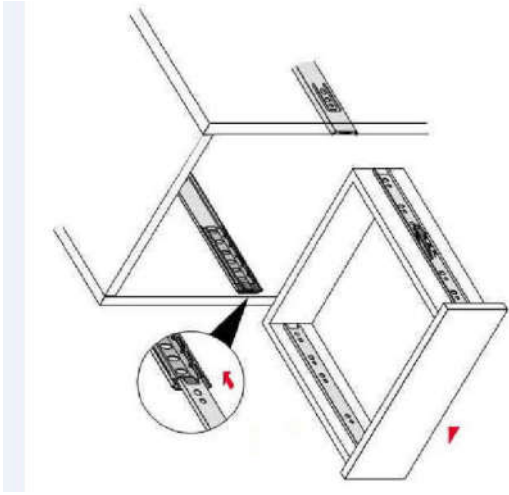

Instalation manual

PAMP: Chest 4S

Element symbol	Dimensions	Code	Package
1	1500 384 16 1	KOM_4S.005	1/1
2	1500 384 16 1	KOM_4S.006	1/1
3	378 384 16 1	KOM_4S.007	1/1
4	378 384 16 1	KOM_4S.008	1/1
5	1466 384 16 1	KOM_4S.009	1/1
6	181 381 16 1	KOM_4S.010	1/1
7	181 381 16 1	KOM_4S.011	1/1
8	202 912 16 1	KOM_4S.012	2/2
9	350 140 16 4	KOM_4S.013	1/1
10	832 140 16 2	KOM_4S.014	1/1
11	350 140 16 4	KOM_4S.015	1/1
12	502 140 16 2	KOM_4S.016	1/1
13	202 912 16 1	KOM_4S.017	2/2
14	198 1484 3 2	KOM_4S.002	1/1
15	846 348 3 2	KOM_4S.003	1/1
16	516 348 3 2	KOM_4S.004	1/1
17	582 202 16 1	KOM_4S.018	2/2
18	582 202 16 1	KOM_4S.019	2/2

1

3

2

4

5

7

! $a=b$

6