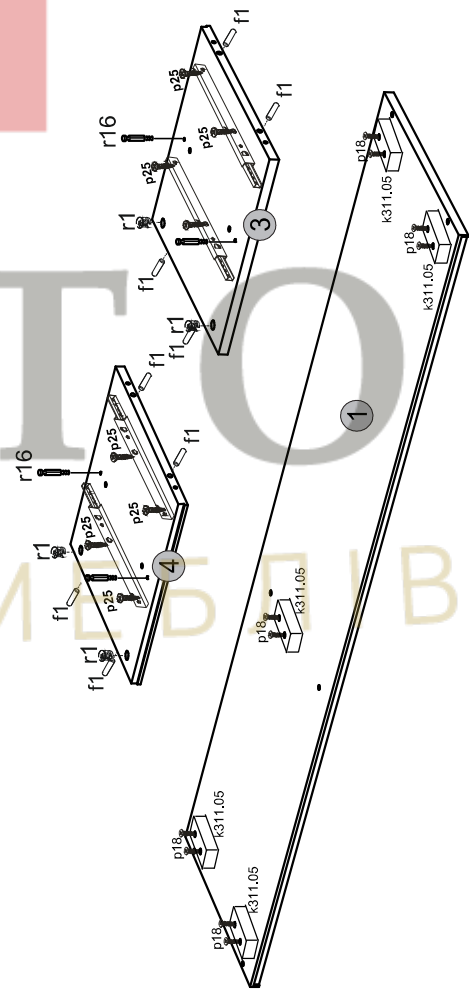

Instalation manual

PAMP: Chest 4S

Element symbol	Dimensions	Code	Package
1	1500 384 16 1	KOM_4S.005	1/1
2	1500 384 16 1	KOM_4S.006	1/1
3	378 384 16 1	KOM_4S.007	1/1
4	378 384 16 1	KOM_4S.008	1/1
5	1466 384 16 1	KOM_4S.009	1/1
6	181 381 16 1	KOM_4S.010	1/1
7	181 381 16 1	KOM_4S.011	1/1
8	202 912 16 1	KOM_4S.012	2/2
9	350 140 16 4	KOM_4S.013	1/1
10	832 140 16 2	KOM_4S.014	1/1
11	350 140 16 4	KOM_4S.015	1/1
12	502 140 16 2	KOM_4S.016	1/1
13	202 912 16 1	KOM_4S.017	2/2
14	198 1484 3 2	KOM_4S.002	1/1
15	846 348 3 2	KOM_4S.003	1/1
16	516 348 3 2	KOM_4S.004	1/1
17	582 202 16 1	KOM_4S.018	2/2
18	582 202 16 1	KOM_4S.019	2/2

1

3

2

4

5

7

! $a=b$

6