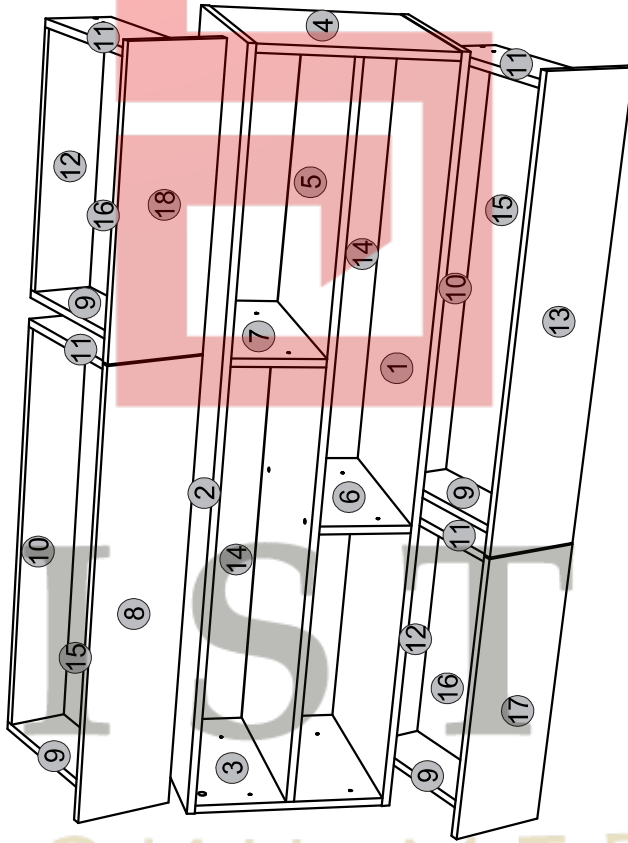

Instalation manual

PAMP: Chest 4S

Element symbol	Dimensions	Code	Package
1	1500 384 16 1	KOM_4S.005	1/1
2	1500 384 16 1	KOM_4S.006	1/1
3	378 384 16 1	KOM_4S.007	1/1
4	378 384 16 1	KOM_4S.008	1/1
5	1466 384 16 1	KOM_4S.009	1/1
6	181 381 16 1	KOM_4S.010	1/1
7	181 381 16 1	KOM_4S.011	1/1
8	202 912 16 1	KOM_4S.012	2/2
9	350 140 16 4	KOM_4S.013	1/1
10	832 140 16 2	KOM_4S.014	1/1
11	350 140 16 4	KOM_4S.015	1/1
12	502 140 16 2	KOM_4S.016	1/1
13	202 912 16 1	KOM_4S.017	2/2
14	198 1484 3 2	KOM_4S.002	1/1
15	846 348 3 2	KOM_4S.003	1/1
16	516 348 3 2	KOM_4S.004	1/1
17	582 202 16 1	KOM_4S.018	2/2
18	582 202 16 1	KOM_4S.019	2/2

1

3

2

4

5

7

! $a=b$

6