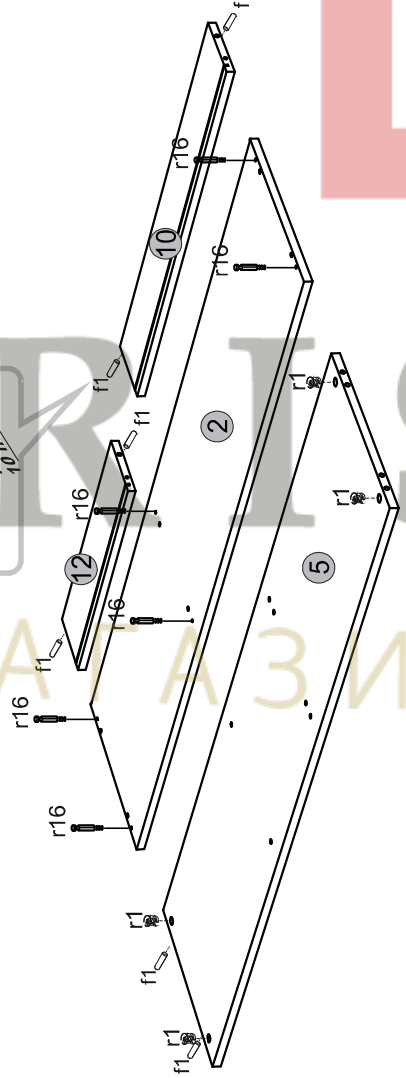

Instalation manual

PAMP: Chest 4S

Element symbol	Dimensions	Code	Package
1	1500 384 16 1	KOM_4S.005	1/1
2	1500 384 16 1	KOM_4S.006	1/1
3	378 384 16 1	KOM_4S.007	1/1
4	378 384 16 1	KOM_4S.008	1/1
5	1466 384 16 1	KOM_4S.009	1/1
6	181 381 16 1	KOM_4S.010	1/1
7	181 381 16 1	KOM_4S.011	1/1
8	202 912 16 1	KOM_4S.012	2/2
9	350 140 16 4	KOM_4S.013	1/1
10	832 140 16 2	KOM_4S.014	1/1
11	350 140 16 4	KOM_4S.015	1/1
12	502 140 16 2	KOM_4S.016	1/1
13	202 912 16 1	KOM_4S.017	2/2
14	198 1484 3 2	KOM_4S.002	1/1
15	846 348 3 2	KOM_4S.003	1/1
16	516 348 3 2	KOM_4S.004	1/1
17	582 202 16 1	KOM_4S.018	2/2
18	582 202 16 1	KOM_4S.019	2/2

1

3

2

4

5

7

! $a=b$

6