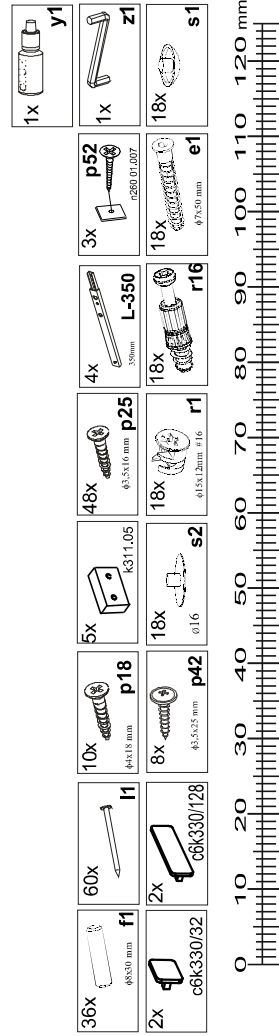

Instalation manual

PAMP: Chest 4S

Element symbol	Dimensions	Code	Package
1	1500 384 16 1	KOM_4S.005	1/1
2	1500 384 16 1	KOM_4S.006	1/1
3	378 384 16 1	KOM_4S.007	1/1
4	378 384 16 1	KOM_4S.008	1/1
5	1466 384 16 1	KOM_4S.009	1/1
6	181 381 16 1	KOM_4S.010	1/1
7	181 381 16 1	KOM_4S.011	1/1
8	202 912 16 1	KOM_4S.012	2/2
9	350 140 16 4	KOM_4S.013	1/1
10	832 140 16 2	KOM_4S.014	1/1
11	350 140 16 4	KOM_4S.015	1/1
12	502 140 16 2	KOM_4S.016	1/1
13	202 912 16 1	KOM_4S.017	2/2
14	198 1484 3 2	KOM_4S.002	1/1
15	846 348 3 2	KOM_4S.003	1/1
16	516 348 3 2	KOM_4S.004	1/1
17	582 202 16 1	KOM_4S.018	2/2
18	582 202 16 1	KOM_4S.019	2/2

1

3

2

4

5

7

! $a=b$

6

ВІСІМЬ МІСЯЦІВ