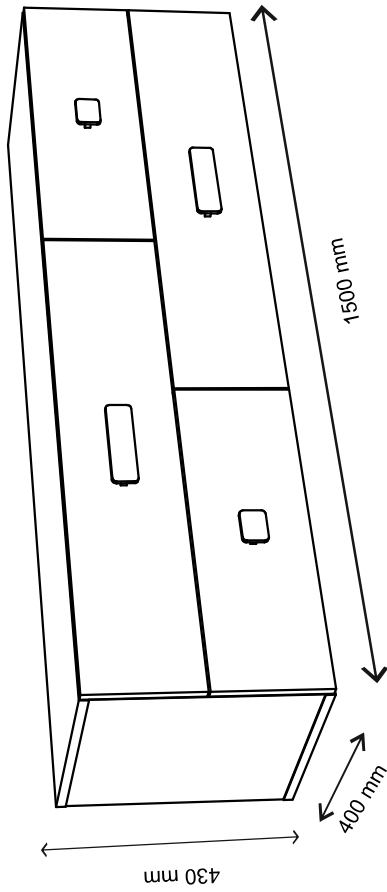

Instalation manual

PAMP: Chest 4S

Element symbol	Dimensions	Code	Package
1	1500 384 16 1	KOM_4S.005	1/1
2	1500 384 16 1	KOM_4S.006	1/1
3	378 384 16 1	KOM_4S.007	1/1
4	378 384 16 1	KOM_4S.008	1/1
5	1466 384 16 1	KOM_4S.009	1/1
6	181 381 16 1	KOM_4S.010	1/1
7	181 381 16 1	KOM_4S.011	1/1
8	202 912 16 1	KOM_4S.012	2/2
9	350 140 16 4	KOM_4S.013	1/1
10	832 140 16 2	KOM_4S.014	1/1
11	350 140 16 4	KOM_4S.015	1/1
12	502 140 16 2	KOM_4S.016	1/1
13	202 912 16 1	KOM_4S.017	2/2
14	198 1484 3 2	KOM_4S.002	1/1
15	846 348 3 2	KOM_4S.003	1/1
16	516 348 3 2	KOM_4S.004	1/1
17	582 202 16 1	KOM_4S.018	2/2
18	582 202 16 1	KOM_4S.019	2/2

1

3

2

4

5

7

! $a=b$

6