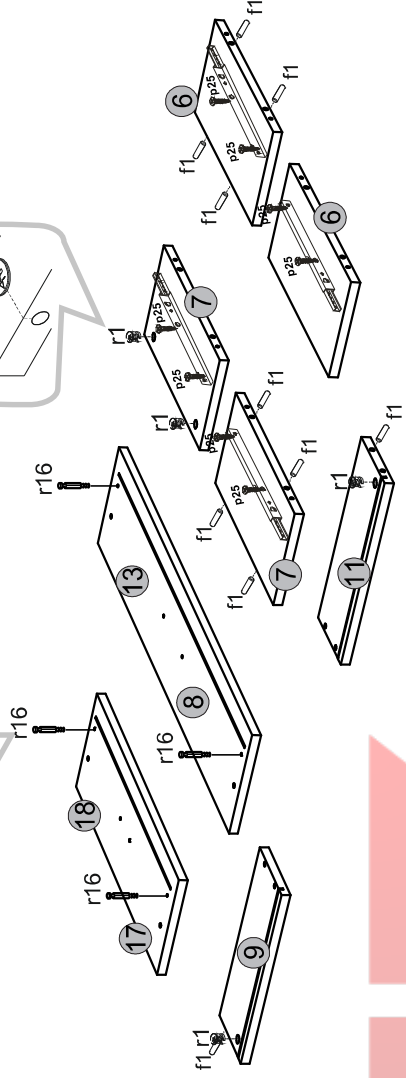

Instalation manual

PAMP: Chest 4S

Element symbol	Dimensions	Code	Package
1	1500 384 16 1	KOM_4S.005	1/1
2	1500 384 16 1	KOM_4S.006	1/1
3	378 384 16 1	KOM_4S.007	1/1
4	378 384 16 1	KOM_4S.008	1/1
5	1466 384 16 1	KOM_4S.009	1/1
6	181 381 16 1	KOM_4S.010	1/1
7	181 381 16 1	KOM_4S.011	1/1
8	202 912 16 1	KOM_4S.012	2/2
9	350 140 16 4	KOM_4S.013	1/1
10	832 140 16 2	KOM_4S.014	1/1
11	350 140 16 4	KOM_4S.015	1/1
12	502 140 16 2	KOM_4S.016	1/1
13	202 912 16 1	KOM_4S.017	2/2
14	198 1484 3 2	KOM_4S.002	1/1
15	846 348 3 2	KOM_4S.003	1/1
16	516 348 3 2	KOM_4S.004	1/1
17	582 202 16 1	KOM_4S.018	2/2
18	582 202 16 1	KOM_4S.019	2/2

1

3

2

4

5

7

! $a=b$

6