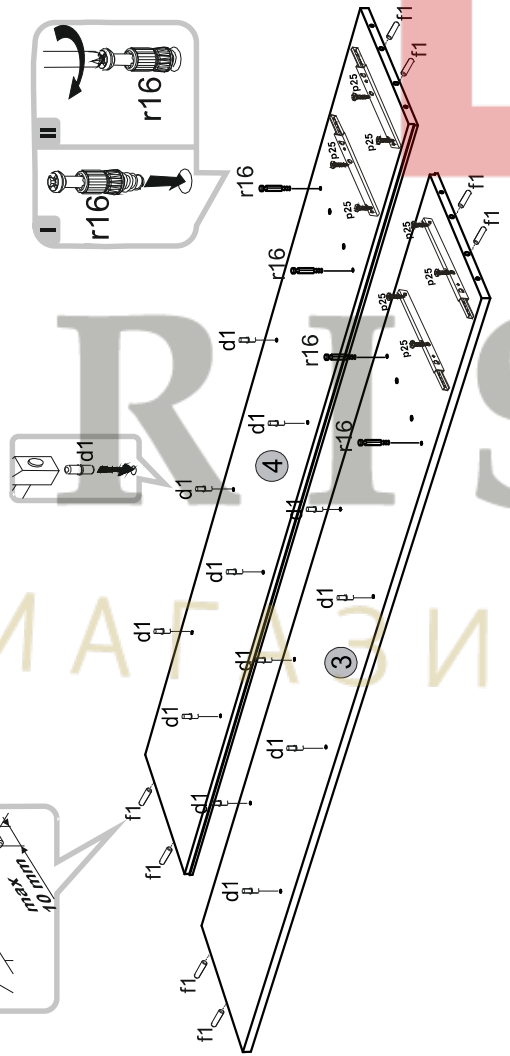

# Instalation manual

PAMP: Shelving 2S

Element symbol	Dimensions	Code	Package
1	324 16 1	REG_2S.007	1/1
2	324 16 1	REG_2S.008	1/1
3	324 16 1	REG_2S.009	1/1
4	324 16 1	REG_2S.010	1/1
5	466 320 16 1	REG_2S.011	2/2
6	466 320 16 3	REG_2S.012	2/2
7	300 140 16 2	REG_2S.014	2/2
8	408 140 16 2	REG_2S.015	1/1
9	300 140 16 2	REG_2S.016	2/2
10	500 100 16 1	REG_2S.006	1/1
11	496 202 16 2	REG_2S.013	2/2
12	778 484 3 1	REG_2S.002	2/2
13	772 484 3 1	REG_2S.003	2/2
14	395 484 3 1	REG_2S.004	2/2
15	422 298 3 2	REG_2S.005	2/2

1

3

2

4

BRIS TOOL

МАТІАЗИН МЕНТІВ

**!** a=b

**6**