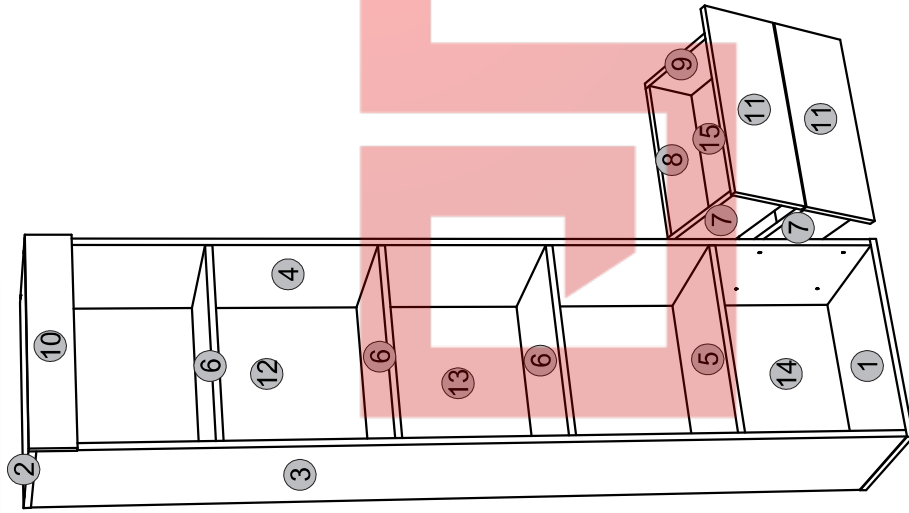

# Instalation manual

PAMP: Shelving 2S

Element symbol	Dimensions	Code	Package
1	324 16 1	REG_2S.007	1/1
2	324 16 1	REG_2S.008	1/1
3	324 16 1	REG_2S.009	1/1
4	324 16 1	REG_2S.010	1/1
5	466 320 16 1	REG_2S.011	2/2
6	466 320 16 3	REG_2S.012	2/2
7	300 140 16 2	REG_2S.014	2/2
8	408 140 16 2	REG_2S.015	1/1
9	300 140 16 2	REG_2S.016	2/2
10	500 100 16 1	REG_2S.006	1/1
11	496 202 16 2	REG_2S.013	2/2
12	778 484 3 1	REG_2S.002	2/2
13	772 484 3 1	REG_2S.003	2/2
14	395 484 3 1	REG_2S.004	2/2
15	422 298 3 2	REG_2S.005	2/2