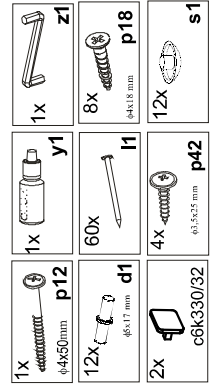

# Instalation manual

PAMP: Shelving 2S

Element symbol	Dimensions	Code	Package
1	324 16 1	REG_2S.007	1/1
2	324 16 1	REG_2S.008	1/1
3	324 16 1	REG_2S.009	1/1
4	324 16 1	REG_2S.010	1/1
5	466 320 16 1	REG_2S.011	2/2
6	466 320 16 3	REG_2S.012	2/2
7	300 140 16 2	REG_2S.014	2/2
8	408 140 16 2	REG_2S.015	1/1
9	300 140 16 2	REG_2S.016	2/2
10	500 100 16 1	REG_2S.006	1/1
11	496 202 16 2	REG_2S.013	2/2
12	778 484 3 1	REG_2S.002	2/2
13	772 484 3 1	REG_2S.003	2/2
14	395 484 3 1	REG_2S.004	2/2
15	422 298 3 2	REG_2S.005	2/2

1

3

2

4

BRIS TOOL

МАТІАЗИН МЕНТІВ

**!** a=b

**6**

**5**

BRISTOL  
• МАГАЗИН МЕБЛІВ •

8

7