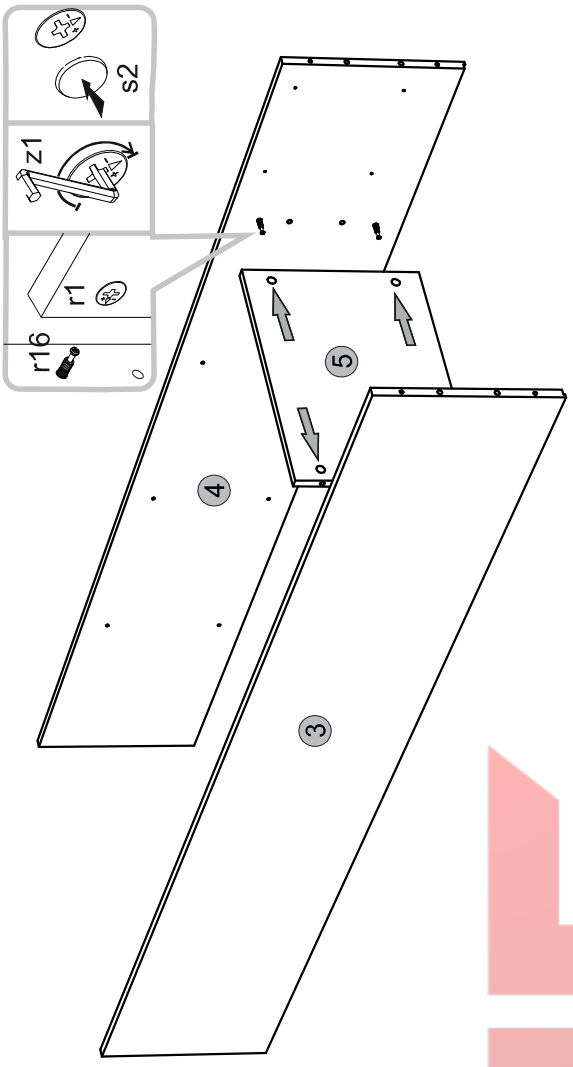

1

3

2

4

BRIS TOOL

МАТІАЗИН МЕНТІВ