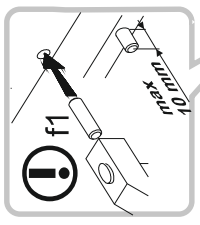

1

3

2

4

BRIS TOOL

МАТІАЗИН МЕНТІВ