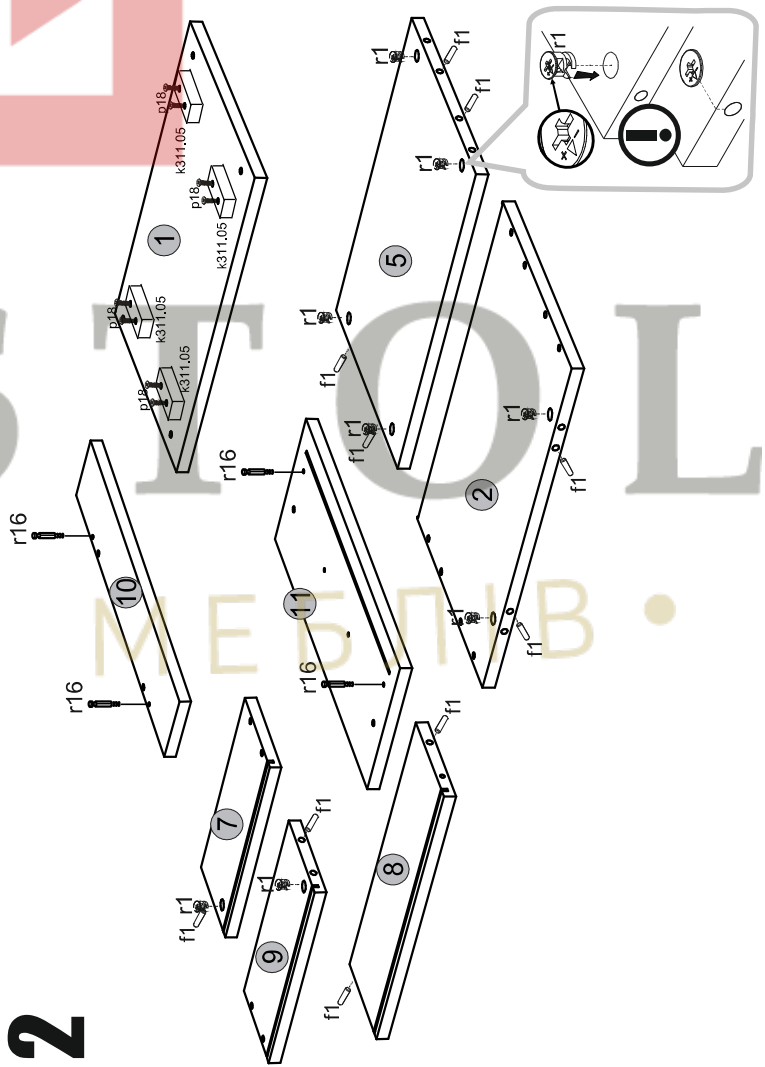

# Instalation manual

PAMP: Shelving 2S

Element symbol	Dimensions	Code	Package
1	324 16 1	REG_2S.007	1/1
2	324 16 1	REG_2S.008	1/1
3	324 16 1	REG_2S.009	1/1
4	324 16 1	REG_2S.010	1/1
5	466 320 16 1	REG_2S.011	2/2
6	466 320 16 3	REG_2S.012	2/2
7	300 140 16 2	REG_2S.014	2/2
8	408 140 16 2	REG_2S.015	1/1
9	300 140 16 2	REG_2S.016	2/2
10	500 100 16 1	REG_2S.006	1/1
11	496 202 16 2	REG_2S.013	2/2
12	778 484 3 1	REG_2S.002	2/2
13	772 484 3 1	REG_2S.003	2/2
14	395 484 3 1	REG_2S.004	2/2
15	422 298 3 2	REG_2S.005	2/2

1

3

2

4

BRIS TOOL

МАТІАЗИН МЕНТІВ

**!** a=b

**6**

**5**

BRISTOL  
• МАГАЗИН МЕБЛІВ •

8

7