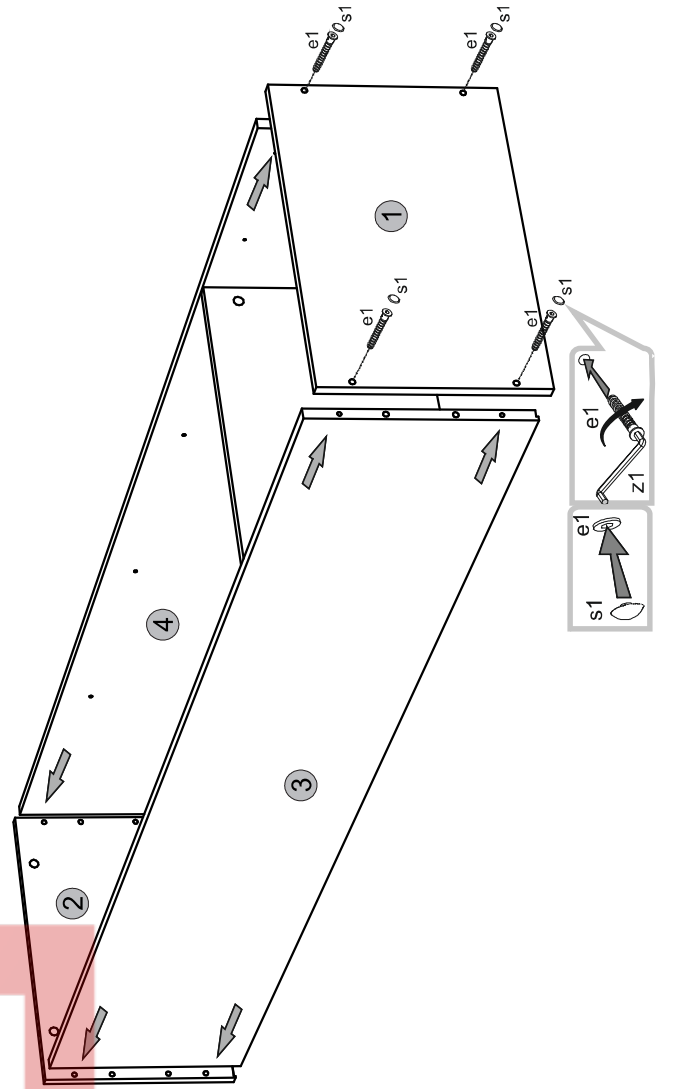

1

3

2

4

BRIS TOOL

МАТІАЗИН МЕНТІВ