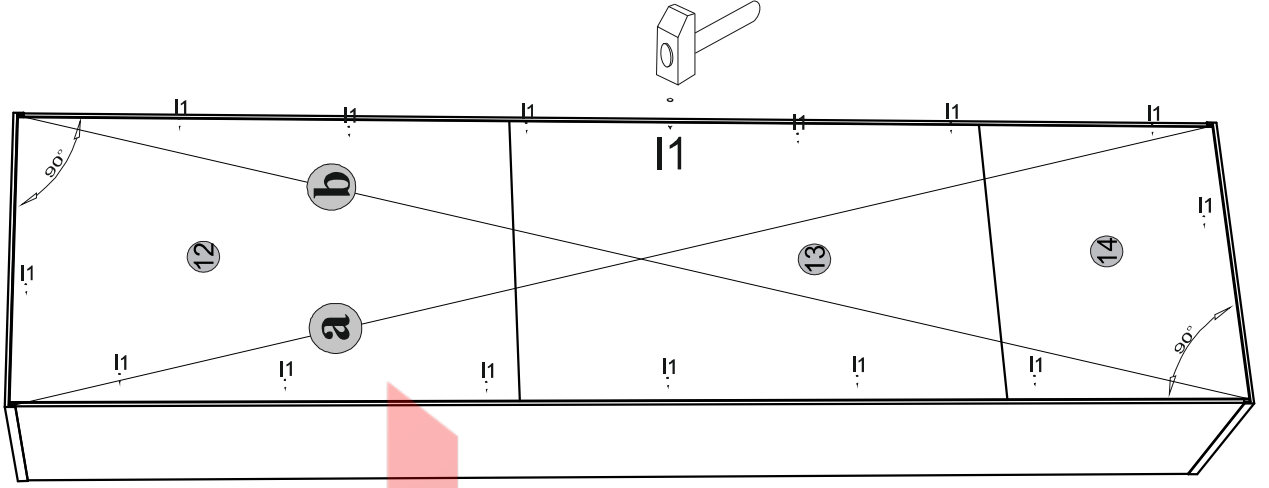

! a=b

6

5

BRISTOL
• МАГАЗИН МЕБЛІВ •