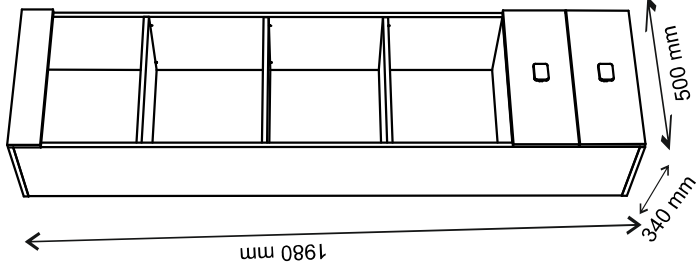

# Instalation manual

PAMP: Shelving 2S

Element symbol	Dimensions	Code	Package
1	324 16 1	REG_2S.007	1/1
2	324 16 1	REG_2S.008	1/1
3	324 16 1	REG_2S.009	1/1
4	324 16 1	REG_2S.010	1/1
5	466 320 16 1	REG_2S.011	2/2
6	466 320 16 3	REG_2S.012	2/2
7	300 140 16 2	REG_2S.014	2/2
8	408 140 16 2	REG_2S.015	1/1
9	300 140 16 2	REG_2S.016	2/2
10	500 100 16 1	REG_2S.006	1/1
11	496 202 16 2	REG_2S.013	2/2
12	778 484 3 1	REG_2S.002	2/2
13	772 484 3 1	REG_2S.003	2/2
14	395 484 3 1	REG_2S.004	2/2
15	422 298 3 2	REG_2S.005	2/2