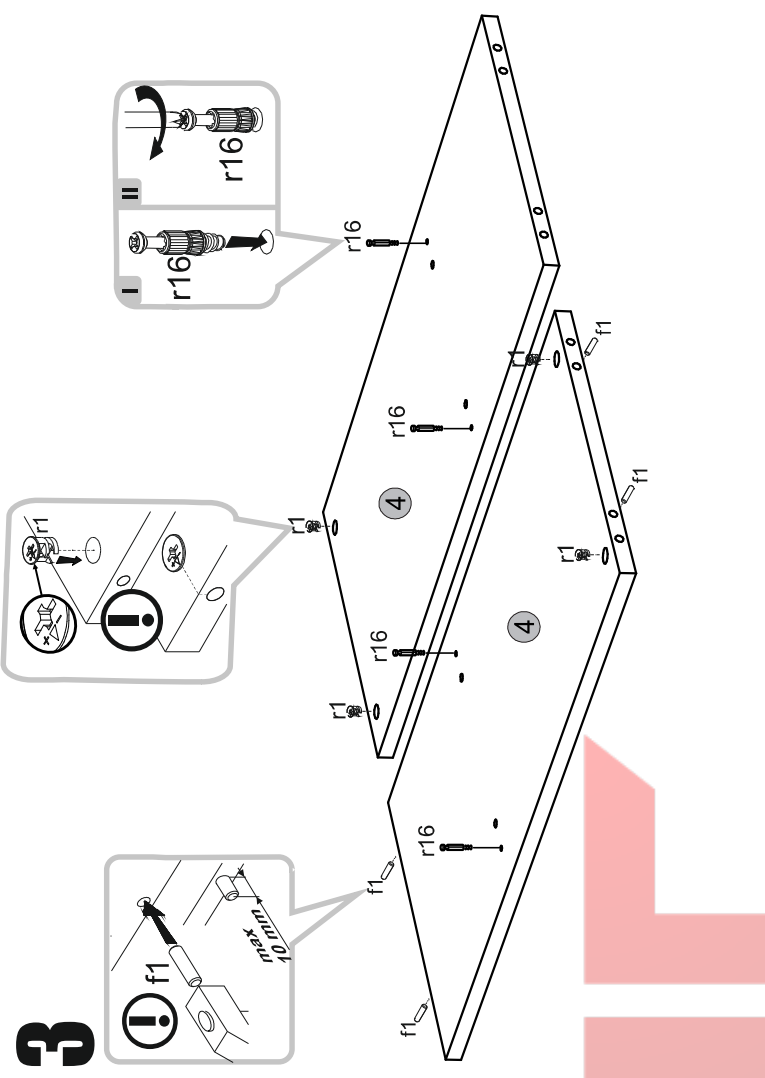

# Instalation manual

PAMP: Mounted cabinet

Element symbol	Dimensions	Code	Package
1	750 344 16	SZFK_WISZ_2D.006	1/1
2	750 344 16	SZFK_WISZ_2D.007	1/1
3	1168 344 16	SZFK_WISZ_2D.009	1/1
4	716 341 16	SZFK_WISZ_2D.010	1/1
5	576 341 16	SZFK_WISZ_2D.011	1/1
6	454 593 3	SZFK_WISZ_2D.002	2/2
7	454 593 3	SZFK_WISZ_2D.003	2/2
8	280 593 3	SZFK_WISZ_2D.017	2/2
9	280 593 3	SZFK_WISZ_2D.018	2/2
10	467 598 16	SZFK_WISZ_2D.012	2/2

- 4x p52  
c280.01.007
- 1x z1
- 2x f3  
ø10 mm
- 2x p29  
ø4x50 mm
- 8x p25  
ø3x16 mm
- 2x n9
- 4x p21  
ø4x30 mm
- 4x p42  
ø3.5x35 mm
- 60x l1
- 4x b119
- 4x a144
- 20x r16  
ø15x12mm / 16
- 20x s2  
ø16
- 24x f1  
ø8x30 mm

1

3

2

4

В РІС ТОЛ  
 МАГАЗИН МЕБЛІВ

5

6

7