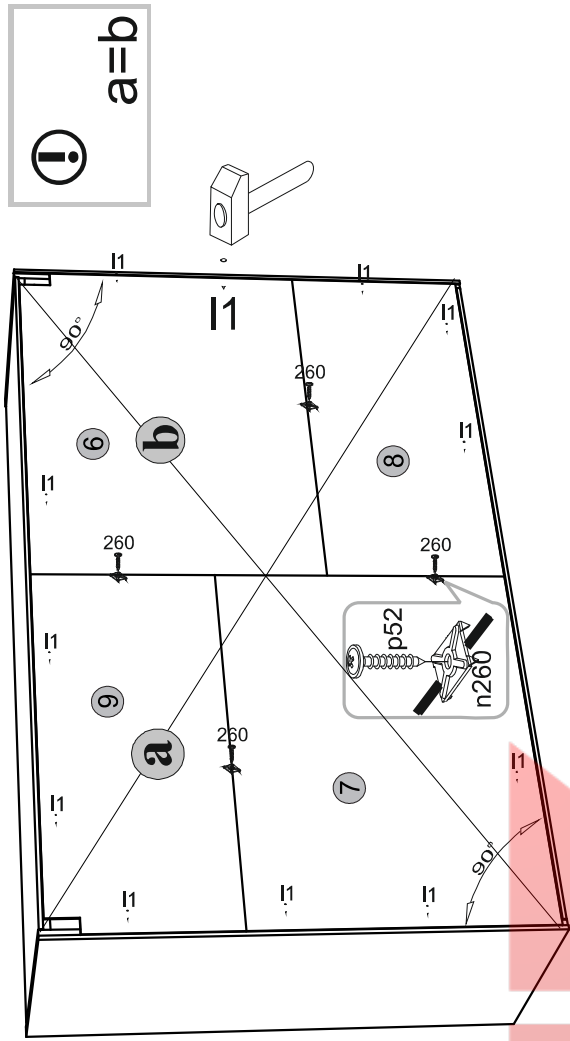

# Instalation manual

PAMP: Mounted cabinet

Element symbol	Dimensions	Code	Package
1	750 344 16	SZFK_WISZ_2D.006	1/1
2	750 344 16	SZFK_WISZ_2D.007	1/1
3	1168 344 16	SZFK_WISZ_2D.009	1/1
4	716 341 16	SZFK_WISZ_2D.010	1/1
5	576 341 16	SZFK_WISZ_2D.011	1/1
6	454 593 3	SZFK_WISZ_2D.002	2/2
7	454 593 3	SZFK_WISZ_2D.003	2/2
8	280 593 3	SZFK_WISZ_2D.017	2/2
9	280 593 3	SZFK_WISZ_2D.018	2/2
10	467 598 16	SZFK_WISZ_2D.012	2/2

- 4x p52  
c280.01.007
- 1x z1
- 2x f3  
ø10 mm
- 2x p29  
ø4x50 mm
- 8x p25  
ø3x16 mm
- 2x n9
- 4x p21  
ø4x30 mm
- 4x p42  
ø3.5x35 mm
- 60x l1
- 4x b119
- 4x a144
- 20x r16  
ø15x12mm / 16
- 20x s2  
ø16
- 24x f1  
ø8x30 mm

1

3

2

4

В РІС ТОЛ  
 МАГАЗИН МЕБЛІВ

5

6

7

! a=b