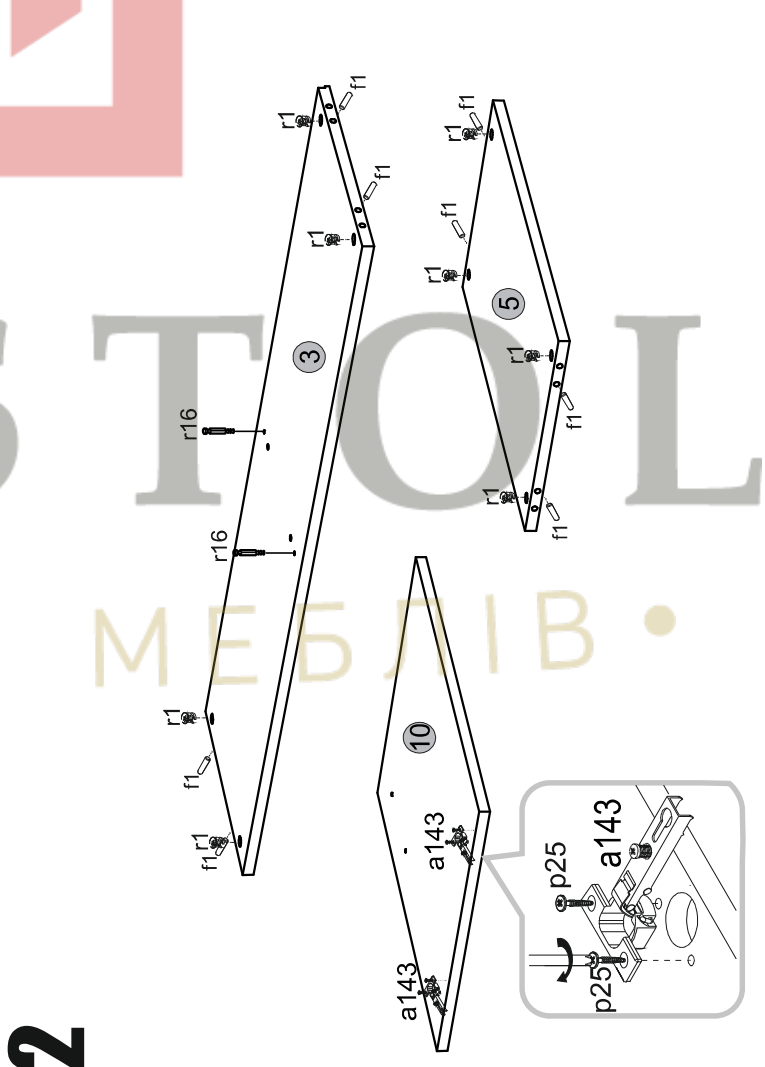

# Instalation manual

PAMP: Mounted cabinet

Element symbol	Dimensions	Code	Package
1	750 344 16	SZFK_WISZ_2D.006	1/1
2	750 344 16	SZFK_WISZ_2D.007	1/1
3	1168 344 16	SZFK_WISZ_2D.009	1/1
4	716 341 16	SZFK_WISZ_2D.010	1/1
5	576 341 16	SZFK_WISZ_2D.011	1/1
6	454 593 3	SZFK_WISZ_2D.002	2/2
7	454 593 3	SZFK_WISZ_2D.003	2/2
8	280 593 3	SZFK_WISZ_2D.017	2/2
9	280 593 3	SZFK_WISZ_2D.018	2/2
10	467 598 16	SZFK_WISZ_2D.012	2/2

- 4x p52  
c280.01.007
- 1x z1
- 2x f3  
ø10 mm
- 2x p29  
ø4x50 mm
- 8x p25  
ø3x16 mm
- 2x n9
- 4x p21  
ø4x30 mm
- 4x p42  
ø3.5x35 mm
- 60x l1
- 4x b119
- 4x a144
- 20x r16  
ø15x12mm / 16
- 20x s2  
ø16
- 24x f1  
ø8x30 mm

1

3

2

4

В РІС ТОЛ  
 МАГАЗИН МЕБЛІВ

5

6

7