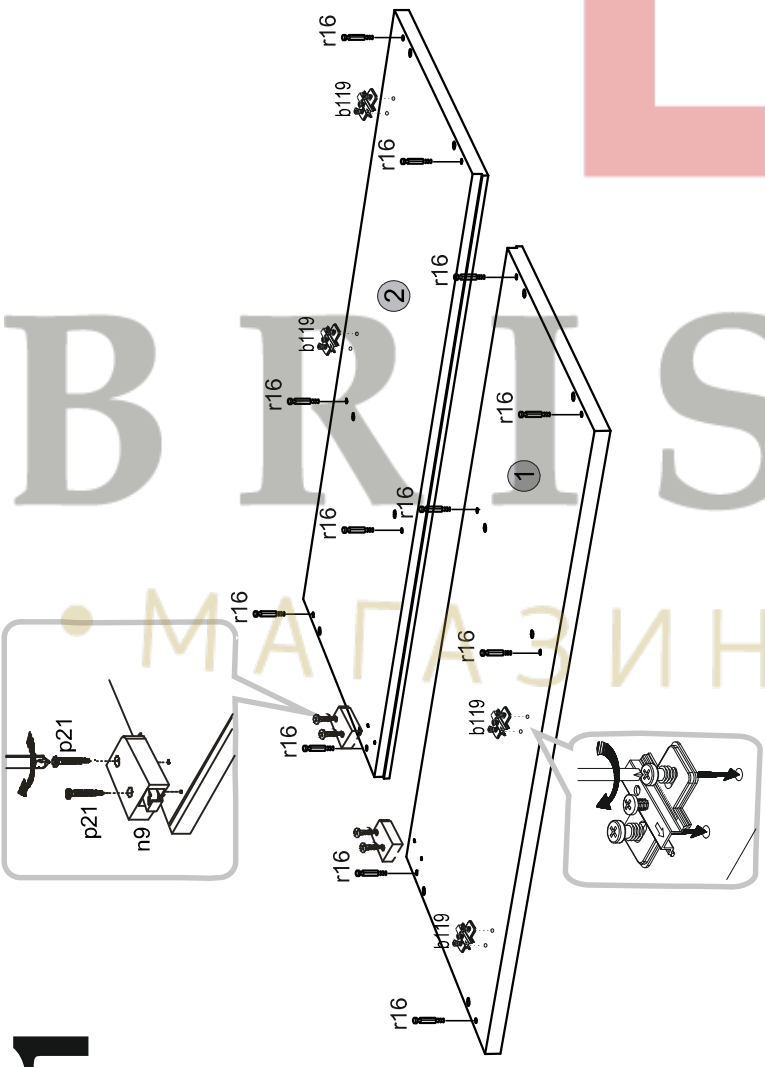

# Instalation manual

PAMP: Mounted cabinet

Element symbol	Dimensions	Code	Package
1	750 344 16	SZFK_WISZ_2D.006	1/1
2	750 344 16	SZFK_WISZ_2D.007	1/1
3	1168 344 16	SZFK_WISZ_2D.009	1/1
4	716 341 16	SZFK_WISZ_2D.010	1/1
5	576 341 16	SZFK_WISZ_2D.011	1/1
6	454 593 3	SZFK_WISZ_2D.002	2/2
7	454 593 3	SZFK_WISZ_2D.003	2/2
8	280 593 3	SZFK_WISZ_2D.017	2/2
9	280 593 3	SZFK_WISZ_2D.018	2/2
10	467 598 16	SZFK_WISZ_2D.012	2/2

- 4x p52  
c280.01.007
- 1x z1
- 2x f3  
ø10 mm
- 2x p29  
ø4x50 mm
- 8x p25  
ø3x16 mm
- 2x n9
- 4x p21  
ø4x30 mm
- 4x p42  
ø3.5x35 mm
- 60x l1
- 4x b119
- 4x a144
- 20x r16  
ø15x12mm / 16
- 20x s2  
ø16
- 24x f1  
ø8x30 mm

1

3

2

4

В РІС ТОЛ  
 МАГАЗИН МЕБЛІВ

5

6

7