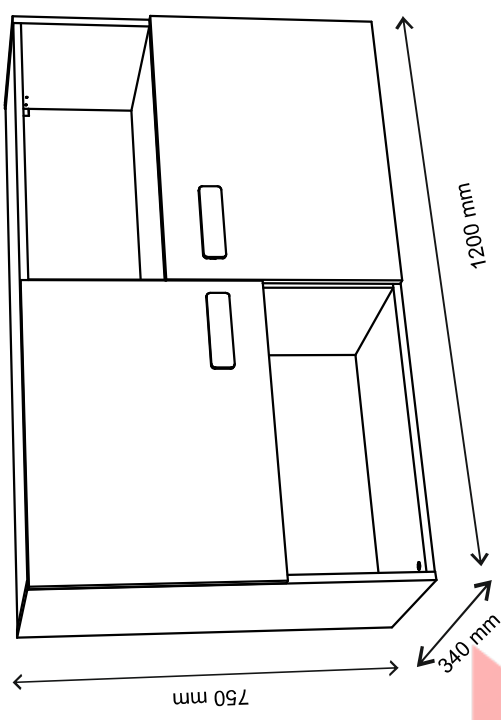

# Instalation manual

PAMP: Mounted cabinet

Element symbol	Dimensions	Code	Package
1	750 344 16	SZFK_WISZ_2D.006	1/1
2	750 344 16	SZFK_WISZ_2D.007	1/1
3	1168 344 16	SZFK_WISZ_2D.009	1/1
4	716 341 16	SZFK_WISZ_2D.010	1/1
5	576 341 16	SZFK_WISZ_2D.011	1/1
6	454 593 3	SZFK_WISZ_2D.002	2/2
7	454 593 3	SZFK_WISZ_2D.003	2/2
8	280 593 3	SZFK_WISZ_2D.017	2/2
9	280 593 3	SZFK_WISZ_2D.018	2/2
10	467 598 16	SZFK_WISZ_2D.012	2/2

- 4x p52  
c280.01.007
- 1x z1
- 2x f3  
ø10 mm
- 2x p29  
ø4x50 mm
- 8x p25  
ø3x16 mm
- 2x n9
- 4x p21  
ø4x30 mm
- 4x p42  
ø3.5x35 mm
- 60x l1
- 4x b119
- 4x a144
- 20x r16  
ø15x12mm / 16
- 20x s2  
ø16
- 24x f1  
ø8x30 mm

1

3

2

4

В РІС ТОЛ  
 МАГАЗИН МЕБЛІВ

5

6

7