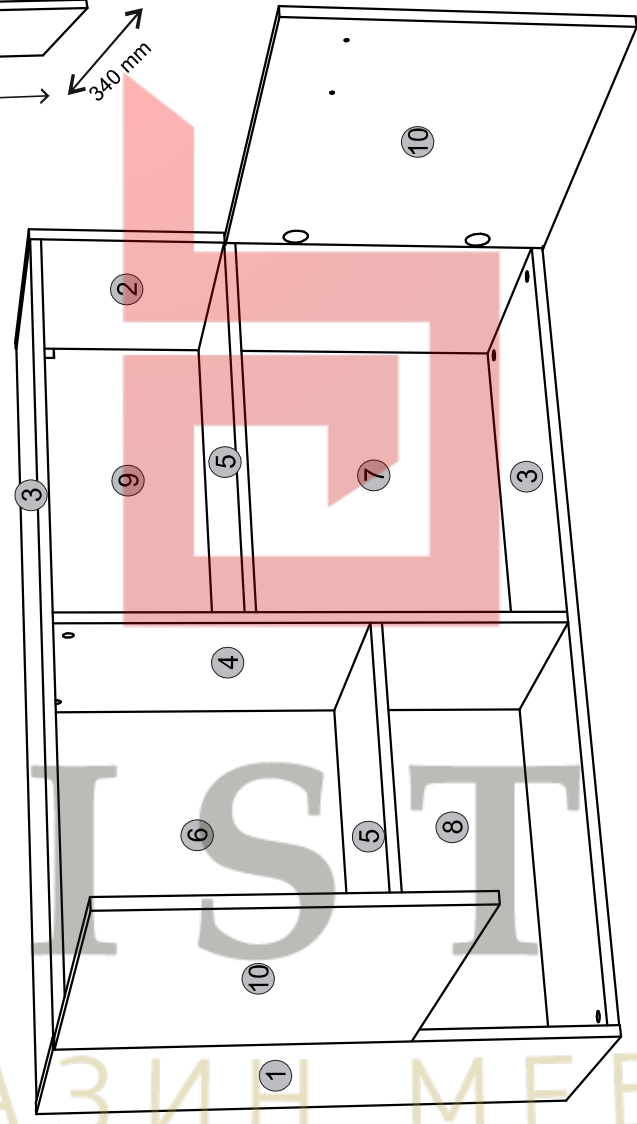

# Instalation manual

PAMP: Mounted cabinet

Element symbol	Dimensions	Code	Package
1	750 344 16	SZFK_WISZ_2D.006	1/1
2	750 344 16	SZFK_WISZ_2D.007	1/1
3	1168 344 16	SZFK_WISZ_2D.009	1/1
4	716 341 16	SZFK_WISZ_2D.010	1/1
5	576 341 16	SZFK_WISZ_2D.011	1/1
6	454 593 3	SZFK_WISZ_2D.002	2/2
7	454 593 3	SZFK_WISZ_2D.003	2/2
8	280 593 3	SZFK_WISZ_2D.017	2/2
9	280 593 3	SZFK_WISZ_2D.018	2/2
10	467 598 16	SZFK_WISZ_2D.012	2/2

- 4x p52  
c280.01.007
- 1x z1
- 2x f3  
ø10 mm
- 2x p29  
ø4x50 mm
- 8x p25  
ø3x16 mm
- 2x n9
- 4x p21  
ø4x30 mm
- 4x p42  
ø3.5x35 mm
- 60x l1
- 4x b119
- 4x a144
- 20x r16  
ø15x12mm / 16
- 20x s2  
ø16
- 24x f1  
ø8x30 mm

1

3

2

4

В РІС ТОЛ  
 МАГАЗИН МЕБЛІВ

5

6

7