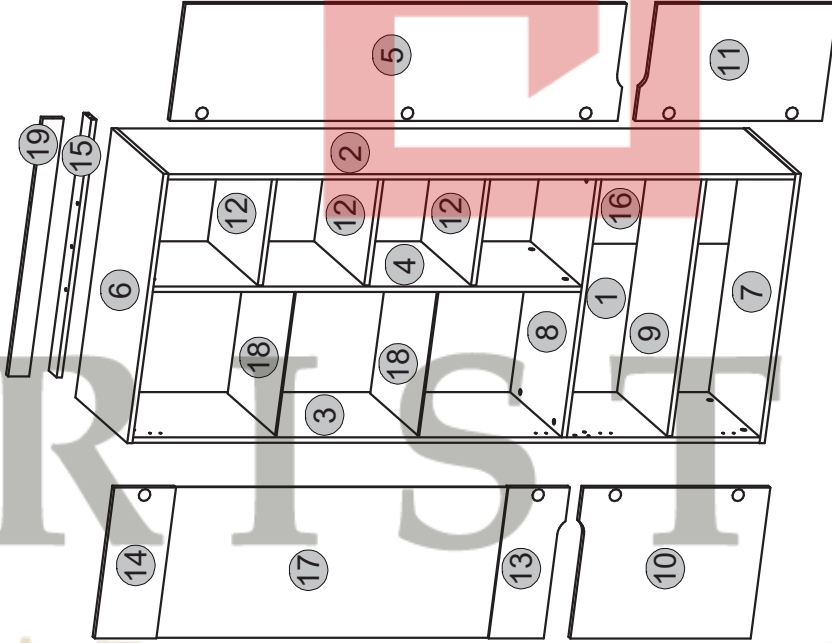

Instalation manual

OSLO WIT_1W3D

- 1x n14
- 1x f3 $\phi 10$ mm
- 8 x d3 $\phi 5 \times 17$ mm
- 16x d1 $\phi 5 \times 17$ mm
- 24x f1 $\phi 6 \times 10$ mm
- 1 x e1 $\phi 7.5 \times 10$ mm
- 18x r1 $\phi 18 \times 12$ mm $\phi 16$
- 18x r16 $\phi 18$ mm
- 1x n14
- 1x p17 $\phi 5 \times 60$ mm
- 8 x z1
- 5x p52 $\phi 3 \times 16$ mm
- 5x n260 $\phi 26 \times 100.007$
- 1 x s1
- 20x p25 $\phi 3 \times 16$ mm
- 18x s2 $\phi 16$

Element symbol	Dimensions		Code	Package
1	449	1931	3 1 WIT_1W3D_sko_paz.001	1/5
2	1913	394	16 1 WIT_1W3D_sko_paz.002	1/5
3	1913	394	16 1 WIT_1W3D_sko_paz.003	1/5
4	1307	391	16 1 WIT_1W1D_sko_paz.004	1/5
5	348	1366	16 1 WIT_1W1D_sko_paz.005	1/5
6	800	394	16 1 WIT_1W1D_sko_paz.006	2/5
7	800	394	16 1 WIT_1W1D_sko_paz.007	2/5
8	766	391	16 1 WIT_1W1D_sko_paz.008	2/5
9	766	380	16 1 WIT_1W1D_sko_paz.009	2/5
10	447	570	16 1 WIT_1W1D_sko_paz.010	1/5
11	348	570	16 1 WIT_1W1D_sko_paz.011	1/5
12	318	380	16 3 WIT_1W1D_sko_paz.012	2/5
13	447	188	16 1 WIT_1W1D_sko_paz.013	4/5
14	447	188	16 1 WIT_1W1D_sko_paz.014	4/5
15	766	60	16 1 WIT_1W1D_sko_paz.015	1/5
16	1931	334	3 1 WIT_1W1D_sko_paz.016	1/5
17	1014	446	4 1 WIT_1W1D_sko_paz.017	4/5
18	431	360	5 2 WIT_1W1D_sko_paz.018	3/5
19	64	766	16 1 WIT_1W1D_sko_paz.019	1/5

- 60x l1
- 9x b119
- 9x a144
- 4x k311.05
- 8x p18 $\phi 4 \times 18$ mm

1

3

2

4

7

5

8