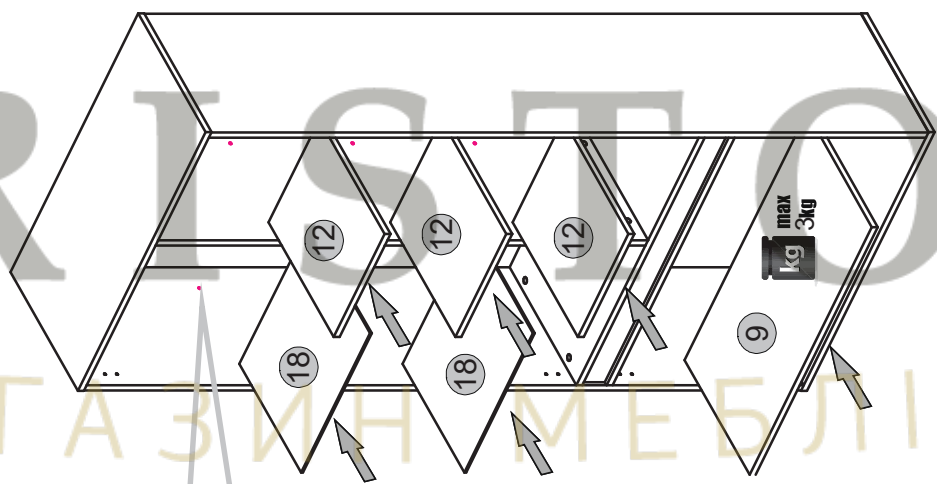

BRISTOL
МАГАЗИН МЕБЛІВ