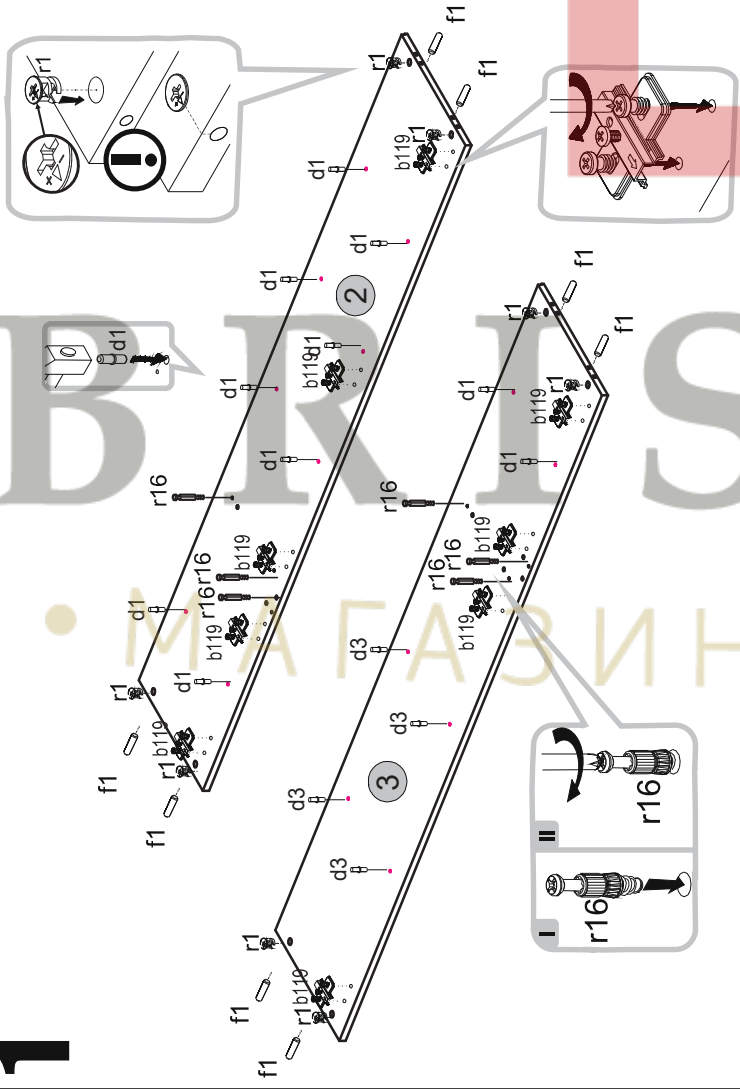

Instalation manual

OSLO WIT_1W3D

- 1x n14
- 1x f3 $\phi 10$ mm
- 8 x d3 $\phi 5 \times 17$ mm
- 16x d1 $\phi 5 \times 17$ mm
- 24x f1 $\phi 6 \times 10$ mm
- 1 x e1 $\phi 7.5 \times 10$ mm
- 18x r1 $\phi 18 \times 12$ mm $\phi 16$
- 18x r16 $\phi 18$ mm
- 1x n14
- 1x p17 $\phi 5 \times 60$ mm
- 8 x z1
- 5x p52 $\phi 3 \times 16$ mm
- 5x n260 $\phi 26 \times 100.007$
- 1 x s1
- 20x p25 $\phi 3 \times 16$ mm
- 18x s2 $\phi 16$

Element symbol	Dimensions		Code	Package
1	449	1931	3 1 WIT_1W3D_sko_paz.001	1/5
2	1913	394	16 1 WIT_1W3D_sko_paz.002	1/5
3	1913	394	16 1 WIT_1W3D_sko_paz.003	1/5
4	1307	391	16 1 WIT_1W1D_sko_paz.004	1/5
5	348	1366	16 1 WIT_1W1D_sko_paz.005	1/5
6	800	394	16 1 WIT_1W1D_sko_paz.006	2/5
7	800	394	16 1 WIT_1W1D_sko_paz.007	2/5
8	766	391	16 1 WIT_1W1D_sko_paz.008	2/5
9	766	380	16 1 WIT_1W1D_sko_paz.009	2/5
10	447	570	16 1 WIT_1W1D_sko_paz.010	1/5
11	348	570	16 1 WIT_1W1D_sko_paz.011	1/5
12	318	380	16 3 WIT_1W1D_sko_paz.012	2/5
13	447	188	16 1 WIT_1W1D_sko_paz.013	4/5
14	447	188	16 1 WIT_1W1D_sko_paz.014	4/5
15	766	60	16 1 WIT_1W1D_sko_paz.015	1/5
16	1931	334	3 1 WIT_1W1D_sko_paz.016	1/5
17	1014	446	4 1 WIT_1W1D_sko_paz.017	4/5
18	431	360	5 2 WIT_1W1D_sko_paz.018	3/5
19	64	766	16 1 WIT_1W1D_sko_paz.019	1/5

- 60x l1
- 9x b119
- 9x a144
- 4x k311.05
- 8x p18 $\phi 4 \times 18$ mm

1

3

2

4

7

5

8