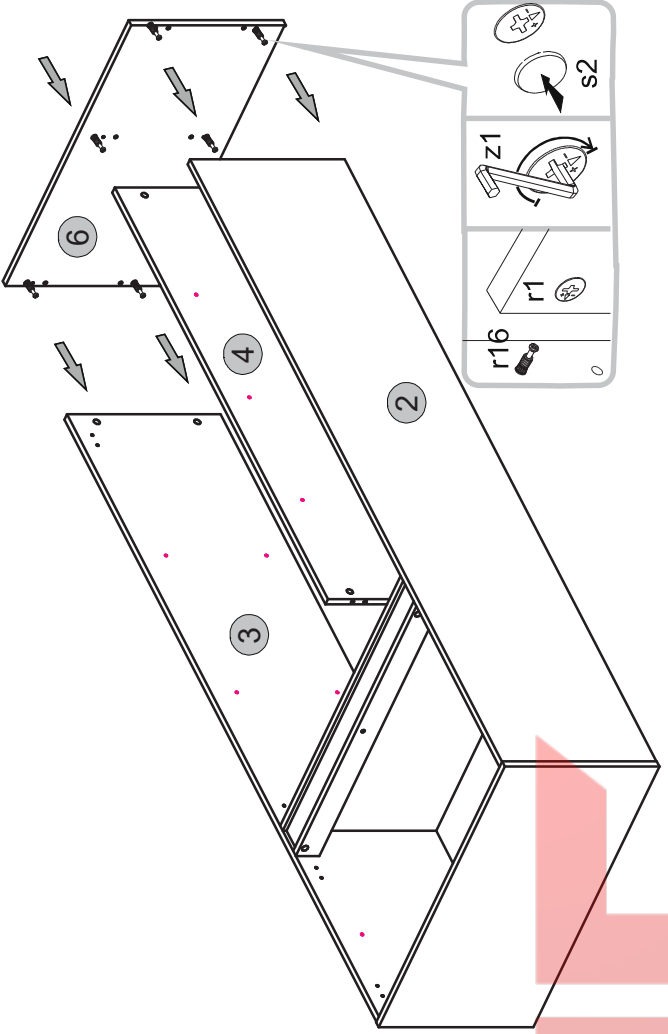

Instalation manual

OSLO WIT_1W3D

- 1x n14
- 1x f3 $\phi 10$ mm
- 8 x d3 $\phi 5 \times 17$ mm
- 16x d1 $\phi 5 \times 17$ mm
- 24x f1 $\phi 6 \times 10$ mm
- 1 x e1 $\phi 7.5 \times 10$ mm
- 18x r1 $\phi 18 \times 12$ mm $\phi 16$
- 18x r16 $\phi 18$ mm
- 1x n14
- 1x p17 $\phi 5 \times 60$ mm
- 8 x z1
- 5x p52 $\phi 3 \times 16$ mm
- 5x n260 $\phi 26 \times 100.007$
- 1 x s1
- 20x p25 $\phi 3 \times 16$ mm
- 18x s2 $\phi 16$

Element symbol	Dimensions		Code	Package
1	449	1931	3 1 WIT_1W3D_sko_paz.001	1/5
2	1913	394	16 1 WIT_1W3D_sko_paz.002	1/5
3	1913	394	16 1 WIT_1W3D_sko_paz.003	1/5
4	1307	391	16 1 WIT_1W1D_sko_paz.004	1/5
5	348	1366	16 1 WIT_1W1D_sko_paz.005	1/5
6	800	394	16 1 WIT_1W1D_sko_paz.006	2/5
7	800	394	16 1 WIT_1W1D_sko_paz.007	2/5
8	766	391	16 1 WIT_1W1D_sko_paz.008	2/5
9	766	380	16 1 WIT_1W1D_sko_paz.009	2/5
10	447	570	16 1 WIT_1W1D_sko_paz.010	1/5
11	348	570	16 1 WIT_1W1D_sko_paz.011	1/5
12	318	380	16 3 WIT_1W1D_sko_paz.012	2/5
13	447	188	16 1 WIT_1W1D_sko_paz.013	4/5
14	447	188	16 1 WIT_1W1D_sko_paz.014	4/5
15	766	60	16 1 WIT_1W1D_sko_paz.015	1/5
16	1931	334	3 1 WIT_1W1D_sko_paz.016	1/5
17	1014	446	4 1 WIT_1W1D_sko_paz.017	4/5
18	431	360	5 2 WIT_1W1D_sko_paz.018	3/5
19	64	766	16 1 WIT_1W1D_sko_paz.019	1/5

- 60x l1
- 9x b119
- 9x a144
- 4x k311.05
- 8x p18 $\phi 4 \times 18$ mm

1

3

2

4

7

5

8