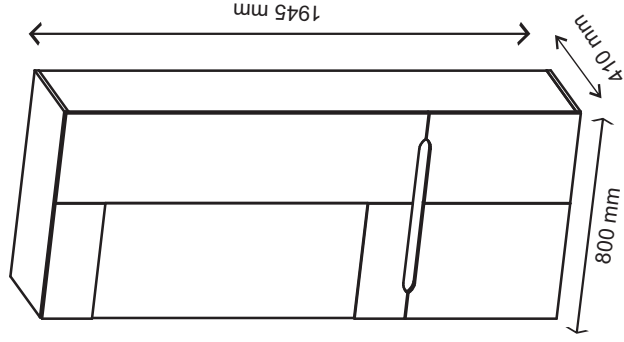

Instalation manual

OSLO WIT_1W3D

- 1x n14
- 1x f3 $\phi 10$ mm
- 8 x d3 $\phi 5 \times 17$ mm
- 16x d1 $\phi 5 \times 17$ mm
- 24x f1 $\phi 6 \times 10$ mm
- 1 x e1 $\phi 7.5 \times 10$ mm
- 18x r1 $\phi 18 \times 12$ mm $\phi 16$
- 18x r16 $\phi 18$ mm
- 1x n14
- 1x p17 $\phi 5 \times 60$ mm
- 8 x z1
- 5x p52 $\phi 3 \times 16$ mm
- 5x n260 $\phi 26 \times 100.007$
- 1 x s1
- 20x p25 $\phi 3 \times 16$ mm
- 18x s2 $\phi 16$

Element symbol	Dimensions		Code	Package
1	449	1931	3 1 WIT_1W3D_sko_paz.001	1/5
2	1913	394	16 1 WIT_1W3D_sko_paz.002	1/5
3	1913	394	16 1 WIT_1W3D_sko_paz.003	1/5
4	1307	391	16 1 WIT_1W1D_sko_paz.004	1/5
5	348	1366	16 1 WIT_1W1D_sko_paz.005	1/5
6	800	394	16 1 WIT_1W1D_sko_paz.006	2/5
7	800	394	16 1 WIT_1W1D_sko_paz.007	2/5
8	766	391	16 1 WIT_1W1D_sko_paz.008	2/5
9	766	380	16 1 WIT_1W1D_sko_paz.009	2/5
10	447	570	16 1 WIT_1W1D_sko_paz.010	1/5
11	348	570	16 1 WIT_1W1D_sko_paz.011	1/5
12	318	380	16 3 WIT_1W1D_sko_paz.012	2/5
13	447	188	16 1 WIT_1W1D_sko_paz.013	4/5
14	447	188	16 1 WIT_1W1D_sko_paz.014	4/5
15	766	60	16 1 WIT_1W1D_sko_paz.015	1/5
16	1931	334	3 1 WIT_1W1D_sko_paz.016	1/5
17	1014	446	4 1 WIT_1W1D_sko_paz.017	4/5
18	431	360	5 2 WIT_1W1D_sko_paz.018	3/5
19	64	766	16 1 WIT_1W1D_sko_paz.019	1/5

- 60x l1
- 9x b119
- 9x a144
- 4x k311.05
- 8x p18 $\phi 4 \times 18$ mm

1

3

2

4

7

5

8