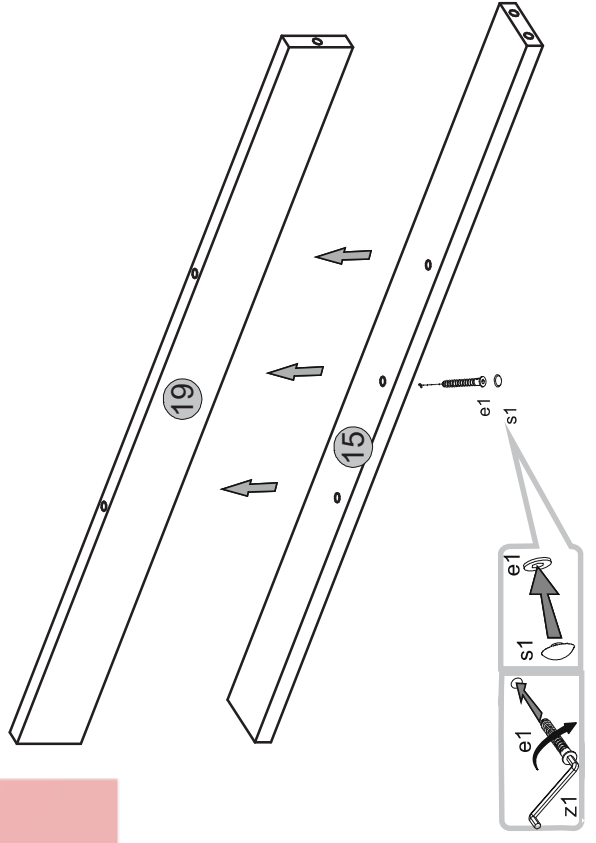

Instalation manual

OSLO WIT_1W3D

- 1x n14
- 1x f3 $\phi 10$ mm
- 8 x d3 $\phi 5 \times 17$ mm
- 16x d1 $\phi 5 \times 17$ mm
- 24x f1 $\phi 6 \times 10$ mm
- 1 x e1 $\phi 7.5 \times 10$ mm
- 18x r1 $\phi 18 \times 12$ mm $\phi 16$
- 18x r16 $\phi 18$ mm
- 1x n14
- 1x p17 $\phi 5 \times 60$ mm
- 8 x z1
- 5x p52 $\phi 3 \times 16$ mm
- 5x n260 $\phi 26 \times 100.007$
- 1 x s1
- 20x p25 $\phi 3 \times 16$ mm
- 18x s2 $\phi 16$

Element symbol	Dimensions		Code	Package
1	449	1931	3 1 WIT_1W3D_sko_paz.001	1/5
2	1913	394	16 1 WIT_1W3D_sko_paz.002	1/5
3	1913	394	16 1 WIT_1W3D_sko_paz.003	1/5
4	1307	391	16 1 WIT_1W1D_sko_paz.004	1/5
5	348	1366	16 1 WIT_1W1D_sko_paz.005	1/5
6	800	394	16 1 WIT_1W1D_sko_paz.006	2/5
7	800	394	16 1 WIT_1W1D_sko_paz.007	2/5
8	766	391	16 1 WIT_1W1D_sko_paz.008	2/5
9	766	380	16 1 WIT_1W1D_sko_paz.009	2/5
10	447	570	16 1 WIT_1W1D_sko_paz.010	1/5
11	348	570	16 1 WIT_1W1D_sko_paz.011	1/5
12	318	380	16 3 WIT_1W1D_sko_paz.012	2/5
13	447	188	16 1 WIT_1W1D_sko_paz.013	4/5
14	447	188	16 1 WIT_1W1D_sko_paz.014	4/5
15	766	60	16 1 WIT_1W1D_sko_paz.015	1/5
16	1931	334	3 1 WIT_1W1D_sko_paz.016	1/5
17	1014	446	4 1 WIT_1W1D_sko_paz.017	4/5
18	431	360	5 2 WIT_1W1D_sko_paz.018	3/5
19	64	766	16 1 WIT_1W1D_sko_paz.019	1/5

- 60x l1
- 9x b119
- 9x a144
- 4x k311.05
- 8x p18 $\phi 4 \times 18$ mm

1

3

2

4

7

5

8