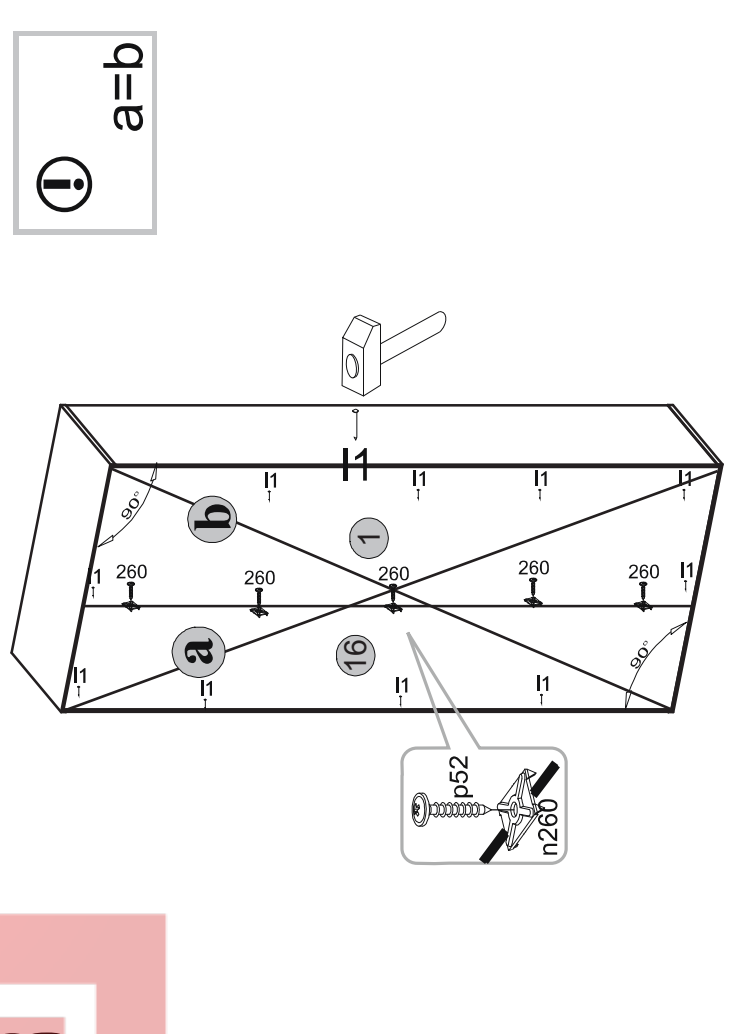

Instalation manual

OSLO WIT_1W3D

- 1x n14
- 1x f3 $\phi 10$ mm
- 8 x d3 $\phi 5 \times 17$ mm
- 16x d1 $\phi 5 \times 17$ mm
- 24x f1 $\phi 6 \times 10$ mm
- 1 x e1 $\phi 7.5 \times 10$ mm
- 18x r1 $\phi 18 \times 12$ mm $\phi 16$
- 18x r16 $\phi 18$ mm
- 1x n14
- 1x p17 $\phi 5 \times 60$ mm
- 8 x z1
- 5x p52 $\phi 3 \times 16$ mm
- 5x n260 $\phi 26 \times 100.007$
- 1 x s1
- 20x p25 $\phi 3 \times 16$ mm
- 18x s2 $\phi 16$

Element symbol	Dimensions		Code	Package
1	449	1931	3 1 WIT_1W3D_sko_paz.001	1/5
2	1913	394	16 1 WIT_1W3D_sko_paz.002	1/5
3	1913	394	16 1 WIT_1W3D_sko_paz.003	1/5
4	1307	391	16 1 WIT_1W1D_sko_paz.004	1/5
5	348	1366	16 1 WIT_1W1D_sko_paz.005	1/5
6	800	394	16 1 WIT_1W1D_sko_paz.006	2/5
7	800	394	16 1 WIT_1W1D_sko_paz.007	2/5
8	766	391	16 1 WIT_1W1D_sko_paz.008	2/5
9	766	380	16 1 WIT_1W1D_sko_paz.009	2/5
10	447	570	16 1 WIT_1W1D_sko_paz.010	1/5
11	348	570	16 1 WIT_1W1D_sko_paz.011	1/5
12	318	380	16 3 WIT_1W1D_sko_paz.012	2/5
13	447	188	16 1 WIT_1W1D_sko_paz.013	4/5
14	447	188	16 1 WIT_1W1D_sko_paz.014	4/5
15	766	60	16 1 WIT_1W1D_sko_paz.015	1/5
16	1931	334	3 1 WIT_1W1D_sko_paz.016	1/5
17	1014	446	4 1 WIT_1W1D_sko_paz.017	4/5
18	431	360	5 2 WIT_1W1D_sko_paz.018	3/5
19	64	766	16 1 WIT_1W1D_sko_paz.019	1/5

- 60x l1
- 9x b119
- 9x a144
- 4x k311.05
- 8x p18 $\phi 4 \times 18$ mm

1

3

2

4

7

5

8