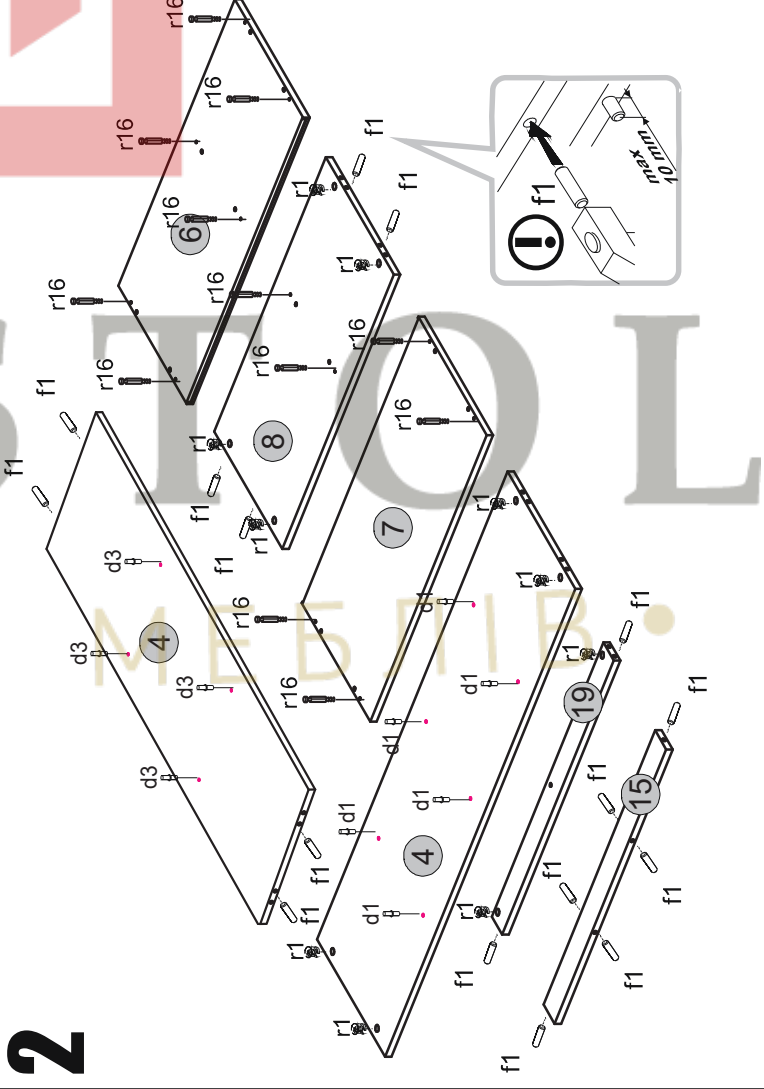

Instalation manual

OSLO WIT_1W3D

- 1x n14
- 1x f3 $\phi 10$ mm
- 8 x d3 $\phi 5 \times 17$ mm
- 16x d1 $\phi 5 \times 17$ mm
- 24x f1 $\phi 6 \times 10$ mm
- 1 x e1 $\phi 7.5 \times 10$ mm
- 18x r1 $\phi 18 \times 12$ mm $\phi 16$
- 18x r16 $\phi 18$ mm
- 1x n14
- 1x p17 $\phi 5 \times 60$ mm
- 8 x z1
- 5x p52 $\phi 3 \times 16$ mm
- 5x n260 $\phi 26 \times 100.007$
- 1 x s1
- 20x p25 $\phi 3 \times 16$ mm
- 18x s2 $\phi 16$

Element symbol	Dimensions		Code	Package
1	449	1931	3 1 WIT_1W3D_sko_paz.001	1/5
2	1913	394	16 1 WIT_1W3D_sko_paz.002	1/5
3	1913	394	16 1 WIT_1W3D_sko_paz.003	1/5
4	1307	391	16 1 WIT_1W1D_sko_paz.004	1/5
5	348	1366	16 1 WIT_1W1D_sko_paz.005	1/5
6	800	394	16 1 WIT_1W1D_sko_paz.006	2/5
7	800	394	16 1 WIT_1W1D_sko_paz.007	2/5
8	766	391	16 1 WIT_1W1D_sko_paz.008	2/5
9	766	380	16 1 WIT_1W1D_sko_paz.009	2/5
10	447	570	16 1 WIT_1W1D_sko_paz.010	1/5
11	348	570	16 1 WIT_1W1D_sko_paz.011	1/5
12	318	380	16 3 WIT_1W1D_sko_paz.012	2/5
13	447	188	16 1 WIT_1W1D_sko_paz.013	4/5
14	447	188	16 1 WIT_1W1D_sko_paz.014	4/5
15	766	60	16 1 WIT_1W1D_sko_paz.015	1/5
16	1931	334	3 1 WIT_1W1D_sko_paz.016	1/5
17	1014	446	4 1 WIT_1W1D_sko_paz.017	4/5
18	431	360	5 2 WIT_1W1D_sko_paz.018	3/5
19	64	766	16 1 WIT_1W1D_sko_paz.019	1/5

- 60x l1
- 9x b119
- 9x a144
- 4x k311.05
- 8x p18 $\phi 4 \times 18$ mm

1

3

2

4

7

5

8