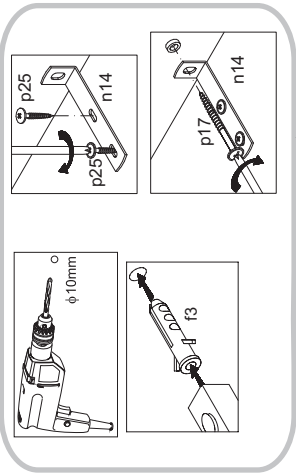

BRISTOL
МАГАЗИН МЕБЛІВ