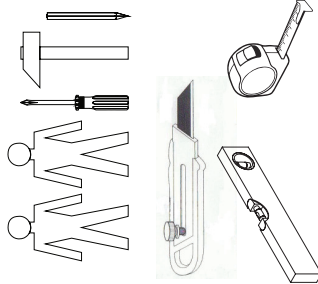

Instalation manual

OSLO WIT_1W3D

- 1x n14
- 1x f3 $\phi 10$ mm
- 8 x d3 $\phi 5 \times 17$ mm
- 16x d1 $\phi 5 \times 17$ mm
- 24x f1 $\phi 6 \times 10$ mm
- 1 x e1 $\phi 7.5 \times 10$ mm
- 18x r1 $\phi 18 \times 12$ mm $\phi 16$
- 18x r16 $\phi 18$ mm
- 1x n14
- 1x p17 $\phi 5 \times 60$ mm
- 8 x z1
- 5x p52 $\phi 3 \times 16$ mm
- 5x n260 $\phi 26 \times 100.007$
- 1 x s1
- 20x p25 $\phi 3 \times 16$ mm
- 18x s2 $\phi 16$

Element symbol	Dimensions		Code	Package
1	449	1931	3 1 WIT_1W3D_sko_paz.001	1/5
2	1913	394	16 1 WIT_1W3D_sko_paz.002	1/5
3	1913	394	16 1 WIT_1W3D_sko_paz.003	1/5
4	1307	391	16 1 WIT_1W1D_sko_paz.004	1/5
5	348	1366	16 1 WIT_1W1D_sko_paz.005	1/5
6	800	394	16 1 WIT_1W1D_sko_paz.006	2/5
7	800	394	16 1 WIT_1W1D_sko_paz.007	2/5
8	766	391	16 1 WIT_1W1D_sko_paz.008	2/5
9	766	380	16 1 WIT_1W1D_sko_paz.009	2/5
10	447	570	16 1 WIT_1W1D_sko_paz.010	1/5
11	348	570	16 1 WIT_1W1D_sko_paz.011	1/5
12	318	380	16 3 WIT_1W1D_sko_paz.012	2/5
13	447	188	16 1 WIT_1W1D_sko_paz.013	4/5
14	447	188	16 1 WIT_1W1D_sko_paz.014	4/5
15	766	60	16 1 WIT_1W1D_sko_paz.015	1/5
16	1931	334	3 1 WIT_1W1D_sko_paz.016	1/5
17	1014	446	4 1 WIT_1W1D_sko_paz.017	4/5
18	431	360	5 2 WIT_1W1D_sko_paz.018	3/5
19	64	766	16 1 WIT_1W1D_sko_paz.019	1/5

- 60x l1
- 9x b119
- 9x a144
- 4x k311.05
- 8x p18 $\phi 4 \times 18$ mm

1

3

2

4

7

5

8