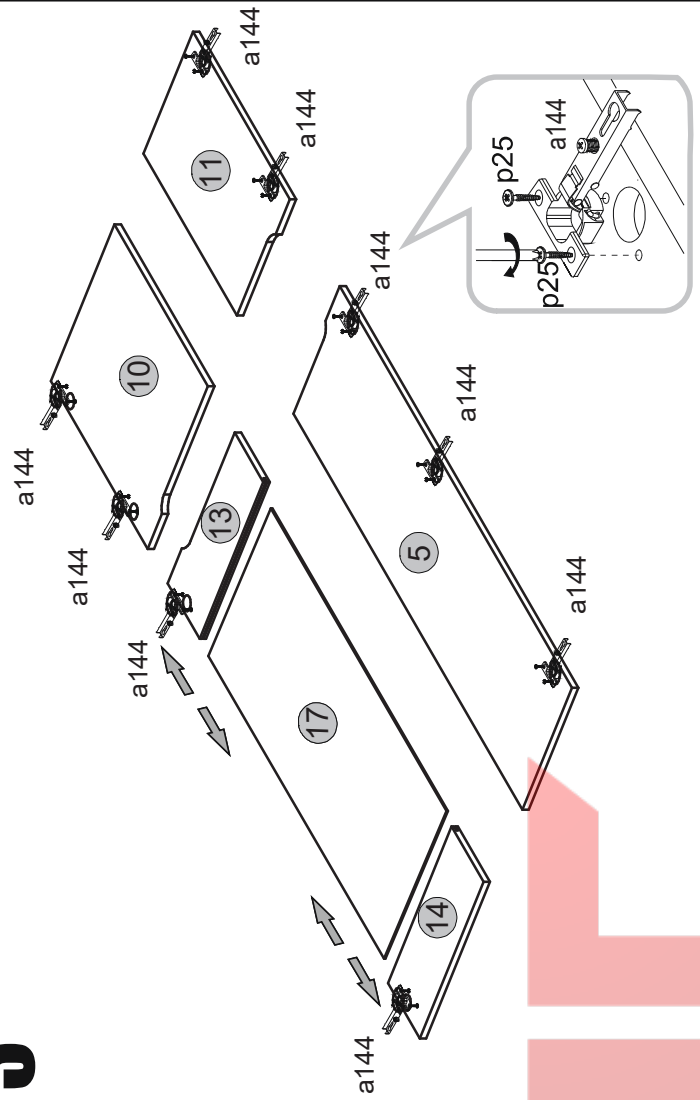

Instalation manual

OSLO WIT_1W3D

- 1x n14
- 1x f3 $\phi 10$ mm
- 8 x d3 $\phi 5 \times 17$ mm
- 16x d1 $\phi 5 \times 17$ mm
- 24x f1 $\phi 6 \times 10$ mm
- 1 x e1 $\phi 7.5 \times 10$ mm
- 18x r1 $\phi 18 \times 12$ mm $\phi 16$
- 18x r16 $\phi 18$ mm
- 1x n14
- 1x p17 $\phi 5 \times 60$ mm
- 8 x z1
- 5x p52 $\phi 3 \times 16$ mm
- 5x n260 $\phi 26 \times 100.007$
- 1 x s1
- 20x p25 $\phi 3 \times 16$ mm
- 18x s2 $\phi 16$

Element symbol	Dimensions		Code	Package
1	449	1931	3 1 WIT_1W3D_sko_paz.001	1/5
2	1913	394	16 1 WIT_1W3D_sko_paz.002	1/5
3	1913	394	16 1 WIT_1W3D_sko_paz.003	1/5
4	1307	391	16 1 WIT_1W1D_sko_paz.004	1/5
5	348	1366	16 1 WIT_1W1D_sko_paz.005	1/5
6	800	394	16 1 WIT_1W1D_sko_paz.006	2/5
7	800	394	16 1 WIT_1W1D_sko_paz.007	2/5
8	766	391	16 1 WIT_1W1D_sko_paz.008	2/5
9	766	380	16 1 WIT_1W1D_sko_paz.009	2/5
10	447	570	16 1 WIT_1W1D_sko_paz.010	1/5
11	348	570	16 1 WIT_1W1D_sko_paz.011	1/5
12	318	380	16 3 WIT_1W1D_sko_paz.012	2/5
13	447	188	16 1 WIT_1W1D_sko_paz.013	4/5
14	447	188	16 1 WIT_1W1D_sko_paz.014	4/5
15	766	60	16 1 WIT_1W1D_sko_paz.015	1/5
16	1931	334	3 1 WIT_1W1D_sko_paz.016	1/5
17	1014	446	4 1 WIT_1W1D_sko_paz.017	4/5
18	431	360	5 2 WIT_1W1D_sko_paz.018	3/5
19	64	766	16 1 WIT_1W1D_sko_paz.019	1/5

- 60x l1
- 9x b119
- 9x a144
- 4x k311.05
- 8x p18 $\phi 4 \times 18$ mm

1

3

2

4

7

5

8