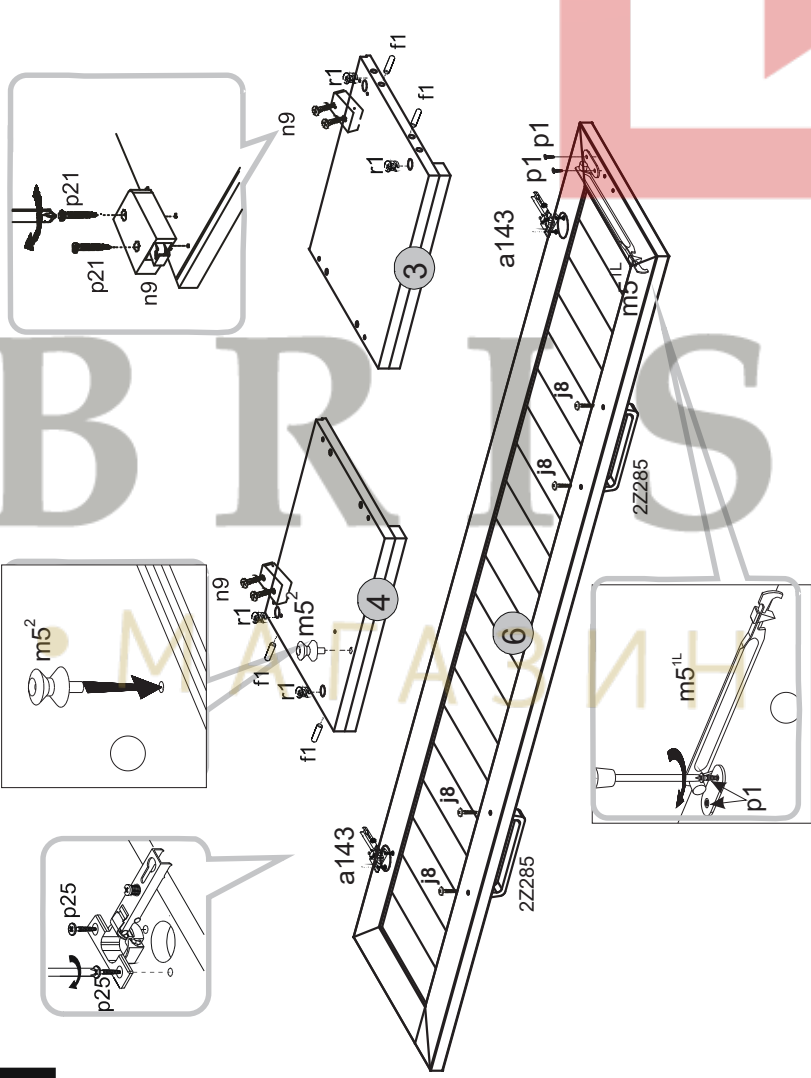

Instalation manual

SZAFKA WISZACA VERNE 3

Element symbol	Dimensions	Code	Package
1	1379 300	WISZ_1D_vagonka.001	1/2
2	1313 290	WISZ_1D_vagonka.002	1/2
3	318 293	WISZ_1D_vagonka.005	1/2
4	318 293	WISZ_1D_vagonka.006	1/2
5	336 1331	WISZ_1D_vagonka.011	1/2
6	1307 295	WISZ_1D_vagonka.008	2/2

2x	p29 φ4x60 mm	2x	2Z285	1x	m5 ^L	1x	m5
8 x	f3 φ10x60 mm	8 x	r1 φ1.5x1.2mm #16	8 x	f1 φ8x30 mm	4x	j8 M4x25 mm
8 x	r16	2x	a143	2x	b119	40x	l1
1 x	z1	4x	p25 φ3,5x16 mm			2x	n9

3

4

1

2

5

i a=b

6