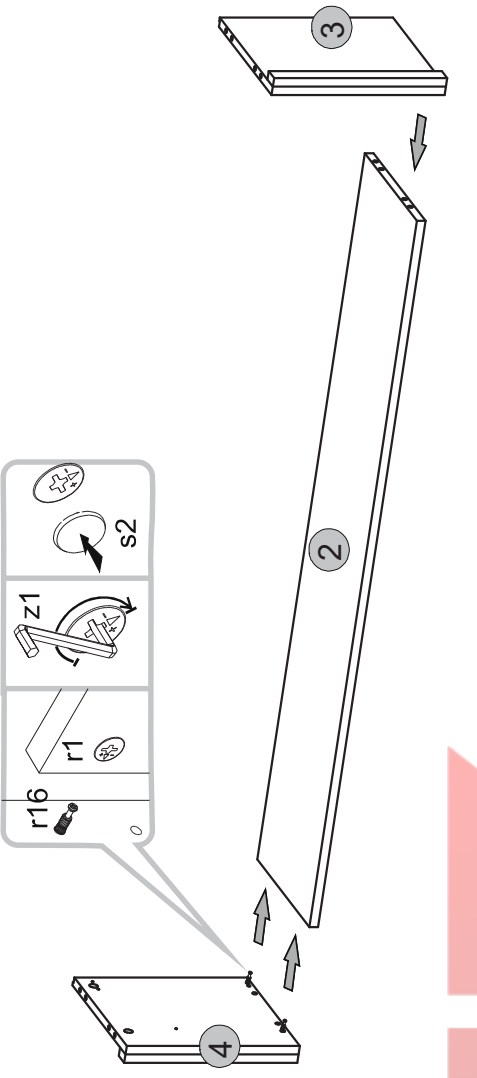

Instalation manual

SZAFKA WISZACA VERNE 3

Element symbol	Dimensions	Code	Package
1	1379 300	WISZ_1D_vagonka.001	1/2
2	1313 290	WISZ_1D_vagonka.002	1/2
3	318 293	WISZ_1D_vagonka.005	1/2
4	318 293	WISZ_1D_vagonka.006	1/2
5	336 1331	WISZ_1D_vagonka.011	1/2
6	1307 295	WISZ_1D_vagonka.008	2/2

2x	p29 φ4x60 mm	2x	2Z285	1x	m5 ^L	1x	m5
8 x	f3 φ10x60 mm	8 x	r1 φ1.5x1.2mm #16	8 x	f1 φ8x30 mm	4x	j8 M4x25 mm
8 x	r16	2x	a143	2x	b119	40x	l1
1 x	z1	4x	p25 φ3,5x16 mm			2x	n9

3

4

1

2

5

i a=b

6