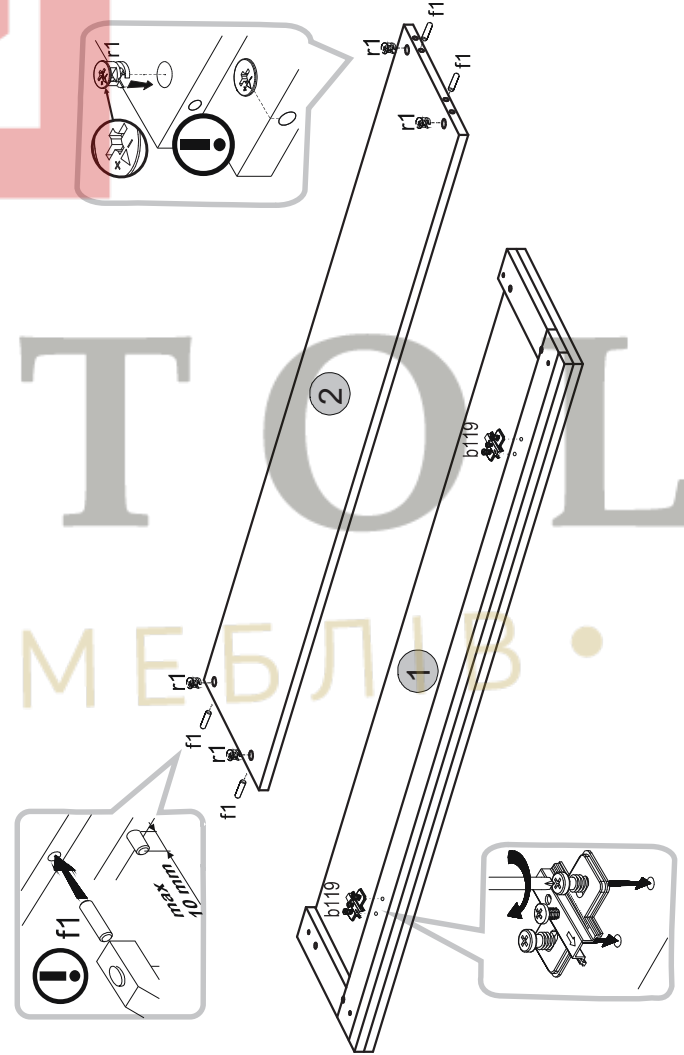

Instalation manual

SZAFKA WISZACA VERNE 3

Element symbol	Dimensions	Code	Package
1	1379 300	WISZ_1D_vagonka.001	1/2
2	1313 290	WISZ_1D_vagonka.002	1/2
3	318 293	WISZ_1D_vagonka.005	1/2
4	318 293	WISZ_1D_vagonka.006	1/2
5	336 1331	WISZ_1D_vagonka.011	1/2
6	1307 295	WISZ_1D_vagonka.008	2/2

2x	p29 φ4x60 mm	2x	2Z285	1x	m5 ^L	1x	m5
8 x	f3 φ10x60 mm	8 x	r1 φ1.5x1.2mm #16	8 x	f1 φ8x30 mm	4x	j8 M4x25 mm
8 x	r16	2x	a143	2x	b119	40x	l1
1 x	z1	4x	p25 φ3,5x16 mm			2x	n9

3

4

1

2

5

i a=b

6