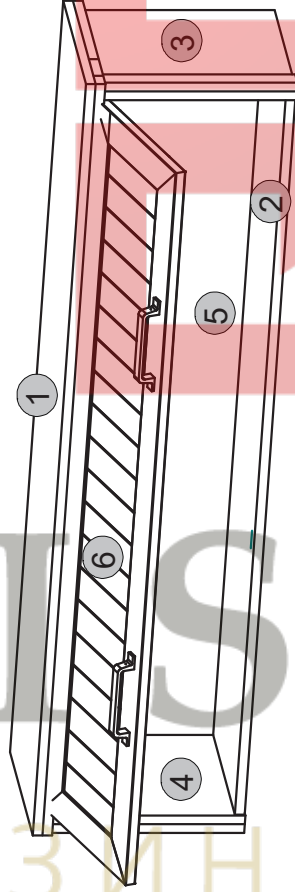

Instalation manual

SZAFKA WISZACA VERNE 3

Element symbol	Dimensions	Code	Package
1	1379 300	WISZ_1D_vagonka.001	1/2
2	1313 290	WISZ_1D_vagonka.002	1/2
3	318 293	WISZ_1D_vagonka.005	1/2
4	318 293	WISZ_1D_vagonka.006	1/2
5	336 1331	WISZ_1D_vagonka.011	1/2
6	1307 295	WISZ_1D_vagonka.008	2/2

2x	p29 φ4x60 mm	2x	2Z285	1x	m5 ^L	1x	m5
8 x	f3 φ10x60 mm	8 x	r1 φ1.5x1.2mm #16	8 x	f1 φ8x30 mm	4x	j8 M4x25 mm
8 x	r16	2x	a143	2x	b119	40x	l1
1 x	z1	4x	p25 φ3,5x16 mm			2x	n9

3

4

1

2

5

i a=b

6