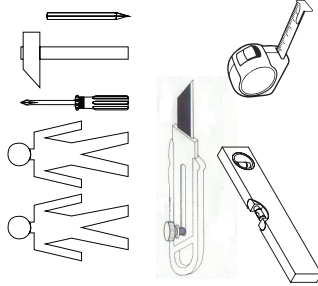

Instalation manual

SZAFKA WISZACA VERNE 3

Element symbol	Dimensions	Code	Package
1	1379 300	WISZ_1D_vagonka.001	1/2
2	1313 290	WISZ_1D_vagonka.002	1/2
3	318 293	WISZ_1D_vagonka.005	1/2
4	318 293	WISZ_1D_vagonka.006	1/2
5	336 1331	WISZ_1D_vagonka.011	1/2
6	1307 295	WISZ_1D_vagonka.008	2/2

2x	p29 φ4x60 mm	2x	2Z285	1x	m5 ^L	1x	m5
8 x	f3 φ10x60 mm	8 x	r1 φ1.5x1.2mm #16	8 x	f1 φ8x30 mm	4x	j8 M4x25 mm
8 x	r16	2x	a143	2x	b119	40x	l1
1 x	z1	4x	p25 φ3,5x16 mm			2x	n9

3

4

1

2

5

i a=b

6