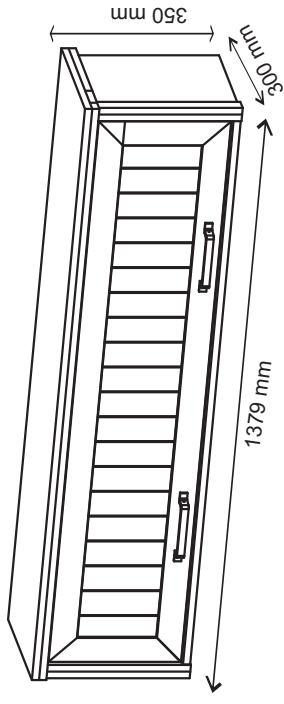

Instalation manual

SZAFKA WISZACA VERNE 3

Element symbol	Dimensions	Code	Package
1	1379 300	WISZ_1D_vagonka.001	1/2
2	1313 290	WISZ_1D_vagonka.002	1/2
3	318 293	WISZ_1D_vagonka.005	1/2
4	318 293	WISZ_1D_vagonka.006	1/2
5	336 1331	WISZ_1D_vagonka.011	1/2
6	1307 295	WISZ_1D_vagonka.008	2/2

2x	p29 φ4x60 mm	2x	2Z285	1x	m5 ^L	1x	m5
8 x	f3 φ10x60 mm	8 x	r1 φ1.5x1.2mm #16	8 x	f1 φ8x30 mm	4x	j8 M4x25 mm
8 x	r16	2x	a143	2x	b119	40x	l1
1 x	z1	4x	p25 φ3,5x16 mm			2x	n9

3

4

1

2

5

i a=b

6