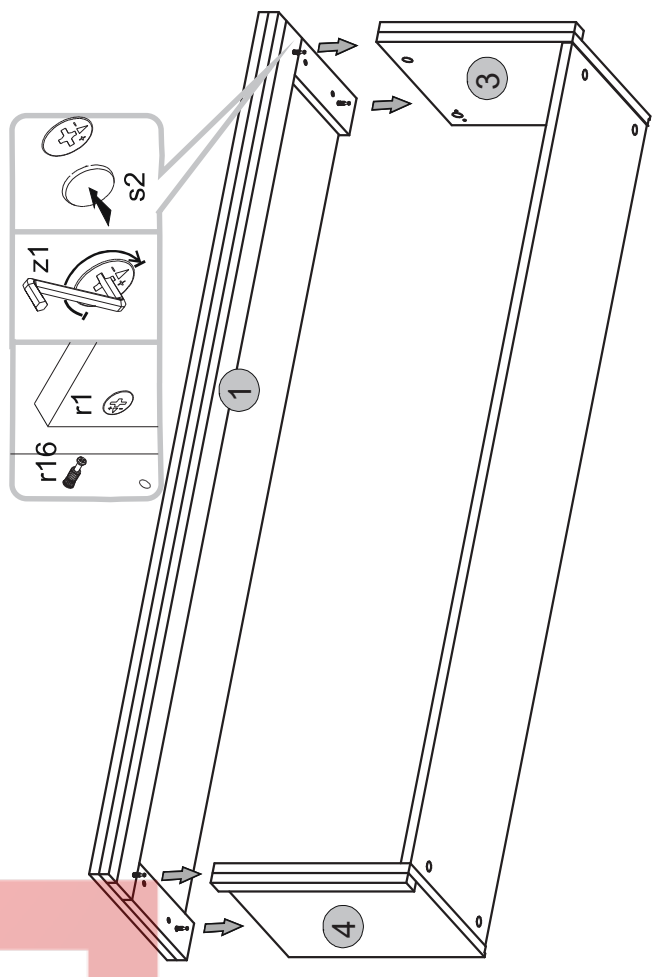

Instalation manual

SZAFKA WISZACA VERNE 3

Element symbol	Dimensions	Code	Package
1	1379 300	WISZ_1D_vagonka.001	1/2
2	1313 290	WISZ_1D_vagonka.002	1/2
3	318 293	WISZ_1D_vagonka.005	1/2
4	318 293	WISZ_1D_vagonka.006	1/2
5	336 1331	WISZ_1D_vagonka.011	1/2
6	1307 295	WISZ_1D_vagonka.008	2/2

2x	p29 φ4x60 mm	2x	2Z285	1x	m5 ^L	1x	m5
8 x	f3 φ10x60 mm	8 x	r1 φ1.5x1.2mm #16	8 x	f1 φ8x30 mm	4x	j8 M4x25 mm
8 x	r16	2x	a143	2x	b119	40x	l1
1 x	z1	4x	p25 φ3,5x16 mm			2x	n9

3

4

1

2

5

i a=b

6