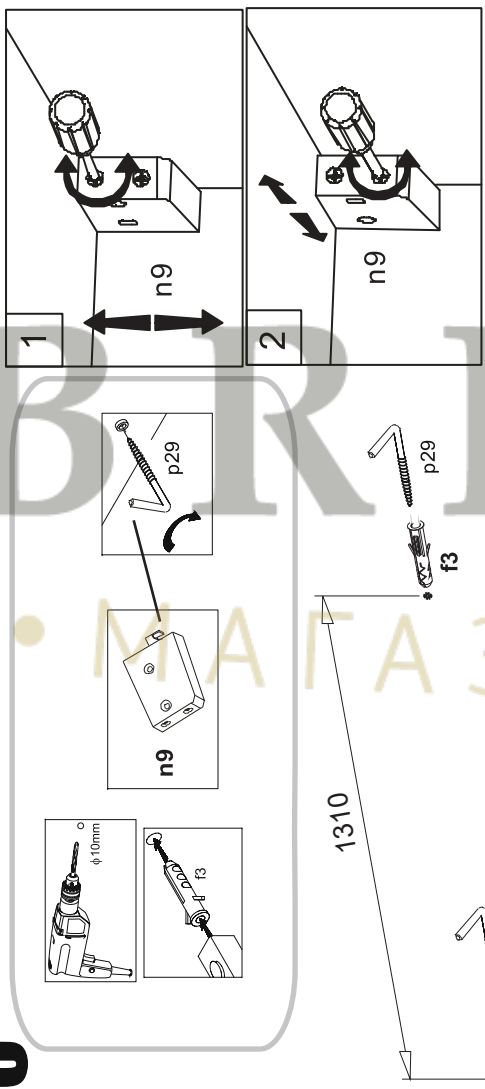

Instalation manual

SZAFKA WISZACA VERNE 3

Element symbol	Dimensions	Code	Package
1	1379 300	WISZ_1D_vagonka.001	1/2
2	1313 290	WISZ_1D_vagonka.002	1/2
3	318 293	WISZ_1D_vagonka.005	1/2
4	318 293	WISZ_1D_vagonka.006	1/2
5	336 1331	WISZ_1D_vagonka.011	1/2
6	1307 295	WISZ_1D_vagonka.008	2/2

2x	p29 φ4x60 mm	2x	2Z285	1x	m5 ^L	1x	m5
8 x	f3 φ10x60 mm	8 x	r1 φ1.5x1.2mm #16	8 x	f1 φ8x30 mm	4x	j8 M4x25 mm
8 x	r16	2x	a143	2x	b119	40x	l1
1 x	z1	4x	p25 φ3,5x16 mm			2x	n9

3

4

1

2

5

i a=b

6