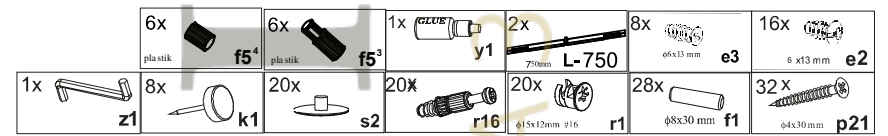

## STOL VERNE 8

Element symbol	Dimensions			Code	Package
1	805	908	1	STOL_160x210.001	1/2
2	805	908	1	STOL_160x210.002	1/2
3	500	932	1	STOL_160x210.003	1/2
4	1512	100	1	STOL_160x210.004	2/2
5	1512	100	1	STOL_160x210.005	2/2
6	729	120	1	STOL_160x210.006	1/2
7	729	120	2	STOL_160x210.007	1/2
8	729	120	1	STOL_160x210.008	1/2
9	729	120	2	STOL_160x210.009	2/2
10	729	120	1	STOL_160x210.010	1/2
11	729	120	1	STOL_160x210.011	1/2
12	780	100	2	STOL_160x210.012	2/2
13	780	100	2	STOL_160x210.013	2/2