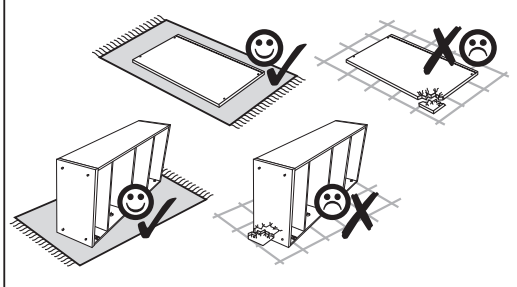

# Instalation manual

## STOL VERNE 8

Element symbol	Dimensions			Code	Package
1	805	908	1	STOL_160x210.001	1/2
2	805	908	1	STOL_160x210.002	1/2
3	500	932	1	STOL_160x210.003	1/2
4	1512	100	1	STOL_160x210.004	2/2
5	1512	100	1	STOL_160x210.005	2/2
6	729	120	1	STOL_160x210.006	1/2
7	729	120	2	STOL_160x210.007	1/2
8	729	120	1	STOL_160x210.008	1/2
9	729	120	2	STOL_160x210.009	2/2
10	729	120	1	STOL_160x210.010	1/2
11	729	120	1	STOL_160x210.011	1/2
12	780	100	2	STOL_160x210.012	2/2
13	780	100	2	STOL_160x210.013	2/2