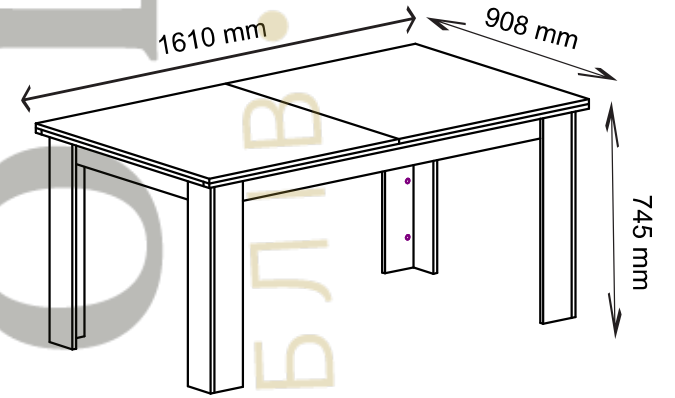

## STOL VERNE 8

Element symbol	Dimensions			Code	Package
1	805	908	1	STOL_160x210.001	1/2
2	805	908	1	STOL_160x210.002	1/2
3	500	932	1	STOL_160x210.003	1/2
4	1512	100	1	STOL_160x210.004	2/2
5	1512	100	1	STOL_160x210.005	2/2
6	729	120	1	STOL_160x210.006	1/2
7	729	120	2	STOL_160x210.007	1/2
8	729	120	1	STOL_160x210.008	1/2
9	729	120	2	STOL_160x210.009	2/2
10	729	120	1	STOL_160x210.010	1/2
11	729	120	1	STOL_160x210.011	1/2
12	780	100	2	STOL_160x210.012	2/2
13	780	100	2	STOL_160x210.013	2/2