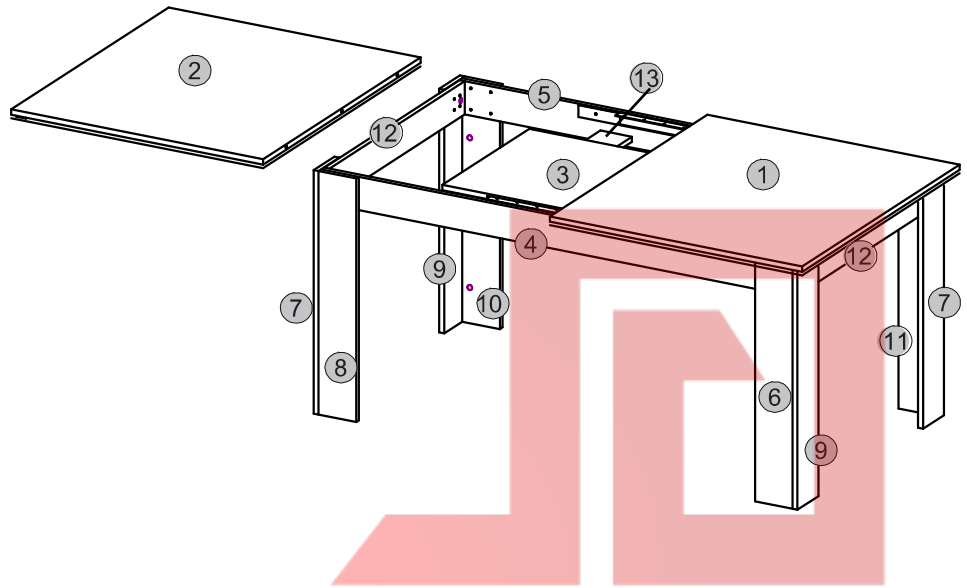

## STOL VERNE 8

Element symbol	Dimensions			Code	Package
1	805	908	1	STOL_160x210.001	1/2
2	805	908	1	STOL_160x210.002	1/2
3	500	932	1	STOL_160x210.003	1/2
4	1512	100	1	STOL_160x210.004	2/2
5	1512	100	1	STOL_160x210.005	2/2
6	729	120	1	STOL_160x210.006	1/2
7	729	120	2	STOL_160x210.007	1/2
8	729	120	1	STOL_160x210.008	1/2
9	729	120	2	STOL_160x210.009	2/2
10	729	120	1	STOL_160x210.010	1/2
11	729	120	1	STOL_160x210.011	1/2
12	780	100	2	STOL_160x210.012	2/2
13	780	100	2	STOL_160x210.013	2/2