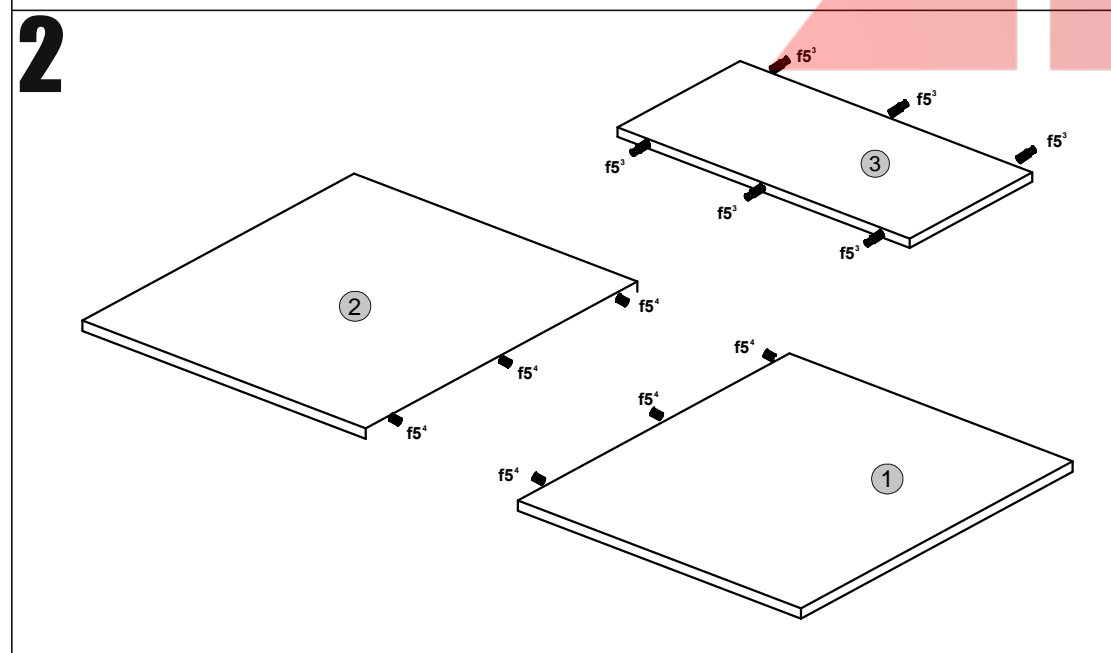

## STOL VERNE 8

Element symbol	Dimensions			Code	Package
1	805	908	1	STOL_160x210.001	1/2
2	805	908	1	STOL_160x210.002	1/2
3	500	932	1	STOL_160x210.003	1/2
4	1512	100	1	STOL_160x210.004	2/2
5	1512	100	1	STOL_160x210.005	2/2
6	729	120	1	STOL_160x210.006	1/2
7	729	120	2	STOL_160x210.007	1/2
8	729	120	1	STOL_160x210.008	1/2
9	729	120	2	STOL_160x210.009	2/2
10	729	120	1	STOL_160x210.010	1/2
11	729	120	1	STOL_160x210.011	1/2
12	780	100	2	STOL_160x210.012	2/2
13	780	100	2	STOL_160x210.013	2/2