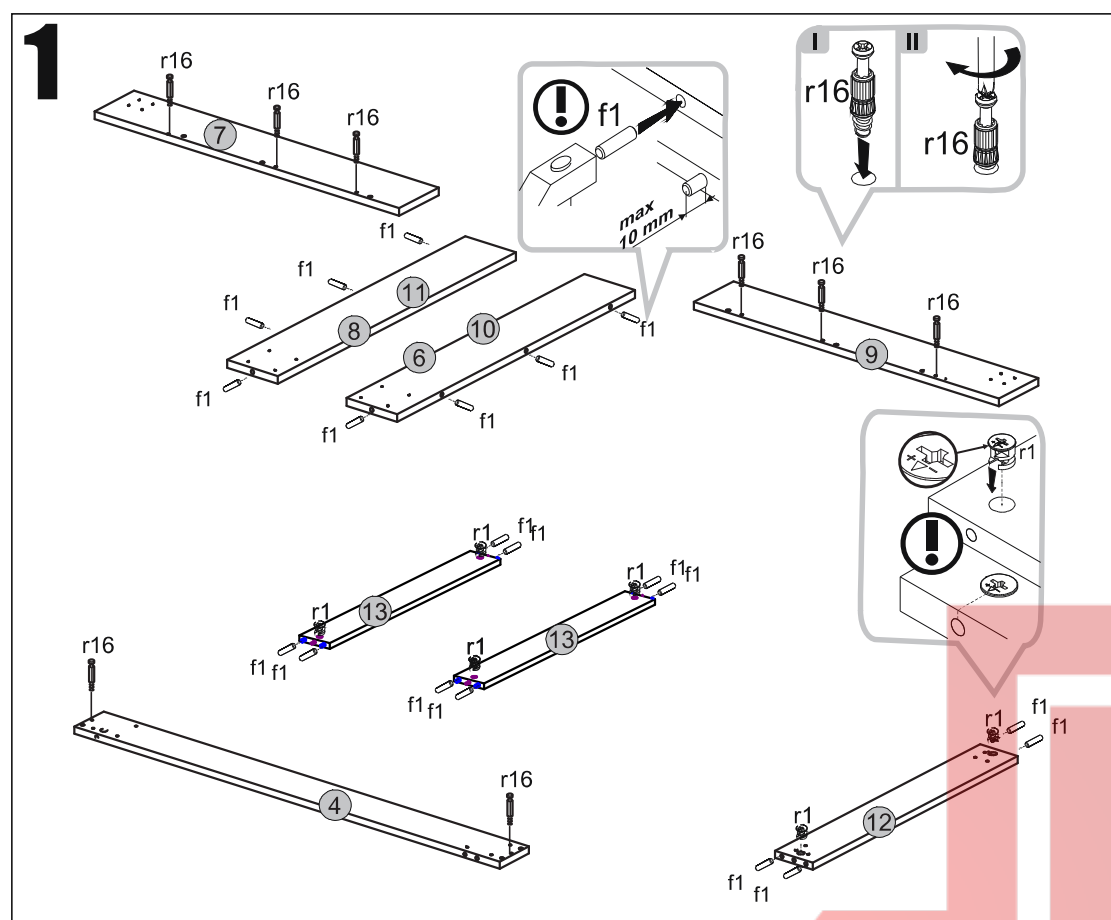

## STOL VERNE 8

Element symbol	Dimensions			Code	Package
1	805	908	1	STOL_160x210.001	1/2
2	805	908	1	STOL_160x210.002	1/2
3	500	932	1	STOL_160x210.003	1/2
4	1512	100	1	STOL_160x210.004	2/2
5	1512	100	1	STOL_160x210.005	2/2
6	729	120	1	STOL_160x210.006	1/2
7	729	120	2	STOL_160x210.007	1/2
8	729	120	1	STOL_160x210.008	1/2
9	729	120	2	STOL_160x210.009	2/2
10	729	120	1	STOL_160x210.010	1/2
11	729	120	1	STOL_160x210.011	1/2
12	780	100	2	STOL_160x210.012	2/2
13	780	100	2	STOL_160x210.013	2/2