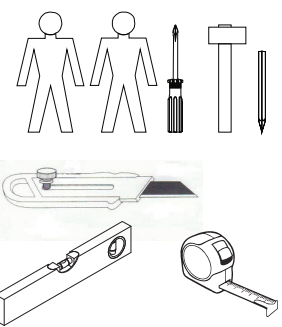

## STOL VERNE 8

Element symbol	Dimensions			Code	Package
1	805	908	1	STOL_160x210.001	1/2
2	805	908	1	STOL_160x210.002	1/2
3	500	932	1	STOL_160x210.003	1/2
4	1512	100	1	STOL_160x210.004	2/2
5	1512	100	1	STOL_160x210.005	2/2
6	729	120	1	STOL_160x210.006	1/2
7	729	120	2	STOL_160x210.007	1/2
8	729	120	1	STOL_160x210.008	1/2
9	729	120	2	STOL_160x210.009	2/2
10	729	120	1	STOL_160x210.010	1/2
11	729	120	1	STOL_160x210.011	1/2
12	780	100	2	STOL_160x210.012	2/2
13	780	100	2	STOL_160x210.013	2/2