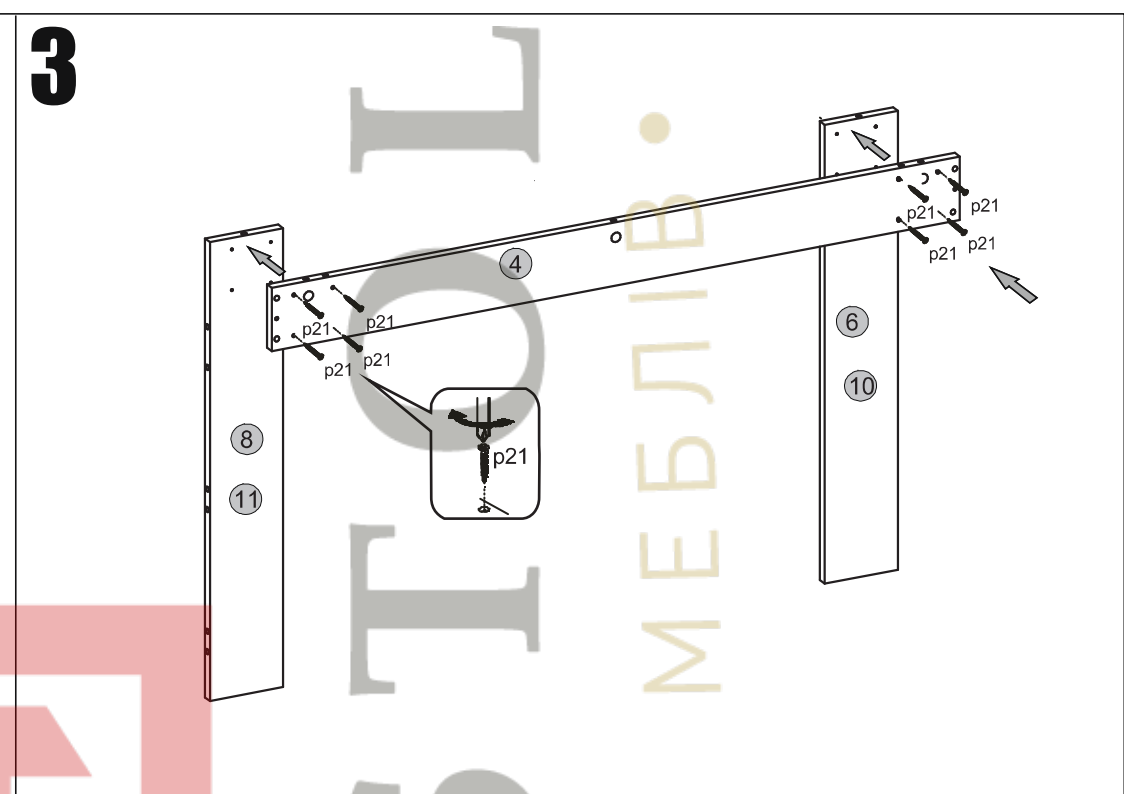

## STOL VERNE 8

Element symbol	Dimensions			Code	Package
1	805	908	1	STOL_160x210.001	1/2
2	805	908	1	STOL_160x210.002	1/2
3	500	932	1	STOL_160x210.003	1/2
4	1512	100	1	STOL_160x210.004	2/2
5	1512	100	1	STOL_160x210.005	2/2
6	729	120	1	STOL_160x210.006	1/2
7	729	120	2	STOL_160x210.007	1/2
8	729	120	1	STOL_160x210.008	1/2
9	729	120	2	STOL_160x210.009	2/2
10	729	120	1	STOL_160x210.010	1/2
11	729	120	1	STOL_160x210.011	1/2
12	780	100	2	STOL_160x210.012	2/2
13	780	100	2	STOL_160x210.013	2/2