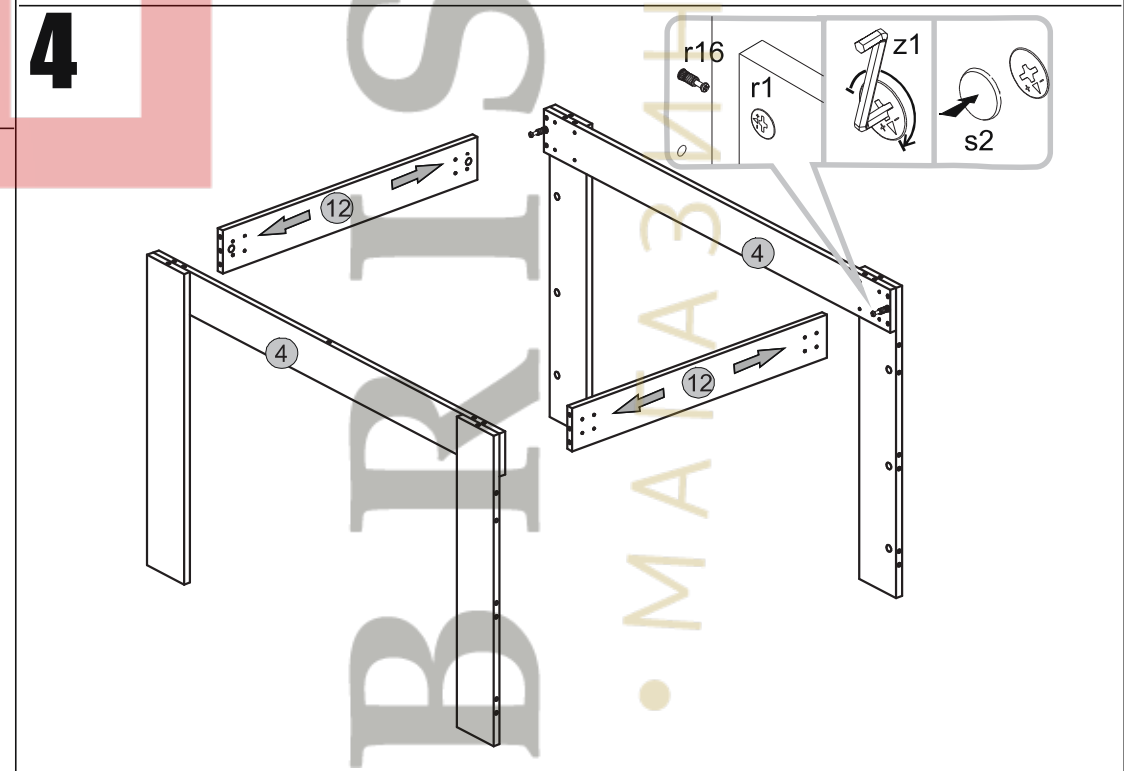

## STOL VERNE 8

Element symbol	Dimensions			Code	Package
1	805	908	1	STOL_160x210.001	1/2
2	805	908	1	STOL_160x210.002	1/2
3	500	932	1	STOL_160x210.003	1/2
4	1512	100	1	STOL_160x210.004	2/2
5	1512	100	1	STOL_160x210.005	2/2
6	729	120	1	STOL_160x210.006	1/2
7	729	120	2	STOL_160x210.007	1/2
8	729	120	1	STOL_160x210.008	1/2
9	729	120	2	STOL_160x210.009	2/2
10	729	120	1	STOL_160x210.010	1/2
11	729	120	1	STOL_160x210.011	1/2
12	780	100	2	STOL_160x210.012	2/2
13	780	100	2	STOL_160x210.013	2/2