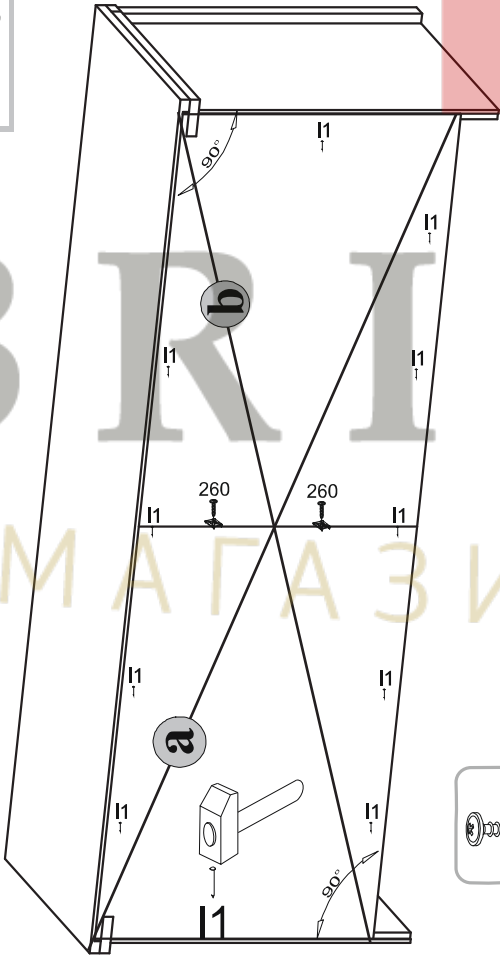

Instalation manual

SZAFKA RTV VERNE 2

Element symbol	Dimensions	Code	Package
1	1379	RTV_2S_vagonka.001	1/2
2	1313	RTV_2S_vagonka.002	1/2
3	1313	RTV_2S_vagonka.003	1/2
4	227	RTV_2S_vagonka.004	1/2
5	1313	RTV_2S_vagonka.005	1/2
6	186	RTV_2S_vagonka.006	1/2
7	591	RTV_2S_vagonka.007	1/2
8	400	RTV_2S_vagonka.008	1/2
9	400	RTV_2S_vagonka.009	1/2
10	489	RTV_2S_vagonka.012	1/2
11	489	RTV_2S_vagonka.013	1/2
12	454	RTV_2S_vagonka.014	1/2
13	609	RTV_2S_vagonka.015	1/2
14	652	RTV_2S_vagonka.018	2/2

2x		2x		5x	
2x		1x		40x	
1x		30x		24x	
				30x	
				4x	
				2x	
				10x	
				30x	
				30x	

1

3

2

4

7

8

5

6

9

! a=b

10