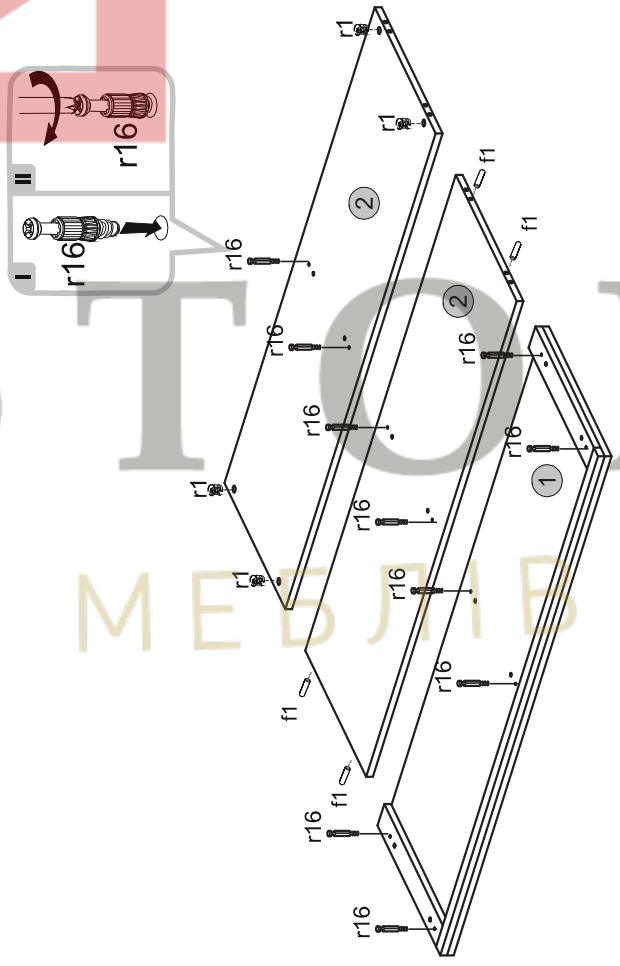

Instalation manual

SZAFKA RTV VERNE 2

Element symbol	Dimensions	Code	Package
1	1379	RTV_2S_vagonka.001	1/2
2	1313	RTV_2S_vagonka.002	1/2
3	1313	RTV_2S_vagonka.003	1/2
4	227	RTV_2S_vagonka.004	1/2
5	1313	RTV_2S_vagonka.005	1/2
6	186	RTV_2S_vagonka.006	1/2
7	591	RTV_2S_vagonka.007	1/2
8	400	RTV_2S_vagonka.008	1/2
9	400	RTV_2S_vagonka.009	1/2
10	489	RTV_2S_vagonka.012	1/2
11	489	RTV_2S_vagonka.013	1/2
12	454	RTV_2S_vagonka.014	1/2
13	609	RTV_2S_vagonka.015	1/2
14	652	RTV_2S_vagonka.018	2/2

2x		2x		5x	
2x		1x		40x	
1x		30x		24x	
				30x	
				4x	
				2x	
				10x	
				30x	
				30x	

1

3

2

4

7

8

5