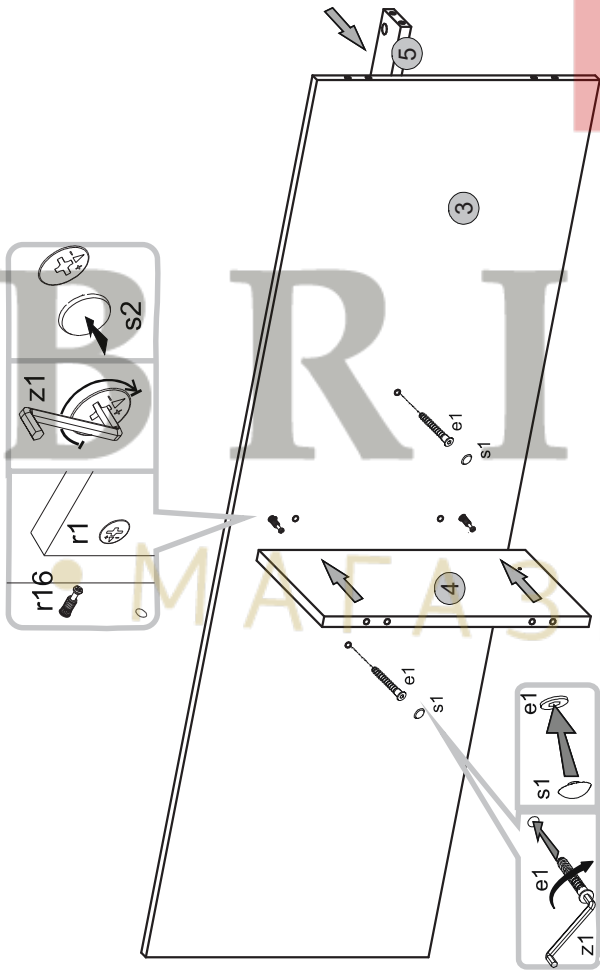

Instalation manual

SZAFKA RTV VERNE 2

Element symbol	Dimensions	Code	Package
1	1379	RTV_2S_vagonka.001	1/2
2	1313	RTV_2S_vagonka.002	1/2
3	1313	RTV_2S_vagonka.003	1/2
4	227	RTV_2S_vagonka.004	1/2
5	1313	RTV_2S_vagonka.005	1/2
6	186	RTV_2S_vagonka.006	1/2
7	591	RTV_2S_vagonka.007	1/2
8	400	RTV_2S_vagonka.008	1/2
9	400	RTV_2S_vagonka.009	1/2
10	489	RTV_2S_vagonka.012	1/2
11	489	RTV_2S_vagonka.013	1/2
12	454	RTV_2S_vagonka.014	1/2
13	609	RTV_2S_vagonka.015	1/2
14	652	RTV_2S_vagonka.018	2/2

2x		2x		5x	
2x		1x		40x	
1x		30x		24x	
				30x	
				4x	
				2x	
				10x	
				30x	
				30x	

1

3

2

4

7

8

5