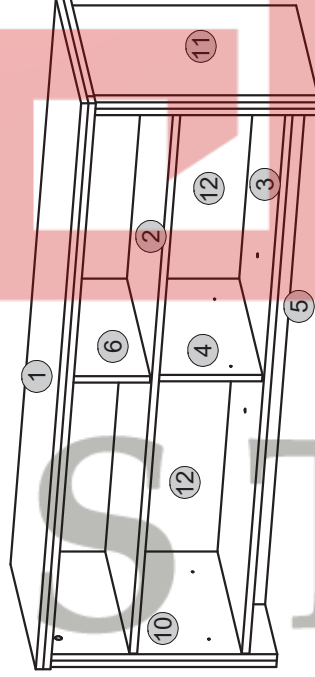

Instalation manual

SZAFKA RTV VERNE 2

Element symbol	Dimensions	Code	Package
1	1379	RTV_2S_vagonka.001	1/2
2	1313	RTV_2S_vagonka.002	1/2
3	1313	RTV_2S_vagonka.003	1/2
4	227	RTV_2S_vagonka.004	1/2
5	1313	RTV_2S_vagonka.005	1/2
6	186	RTV_2S_vagonka.006	1/2
7	591	RTV_2S_vagonka.007	1/2
8	400	RTV_2S_vagonka.008	1/2
9	400	RTV_2S_vagonka.009	1/2
10	489	RTV_2S_vagonka.012	1/2
11	489	RTV_2S_vagonka.013	1/2
12	454	RTV_2S_vagonka.014	1/2
13	609	RTV_2S_vagonka.015	1/2
14	652	RTV_2S_vagonka.018	2/2

2x		2x		5x	
2x		1x		40x	
1x		30x		24x	
				30x	
				4x	
				2x	
				10x	
				30x	
				30x	

1

3

2

4

7

8

5