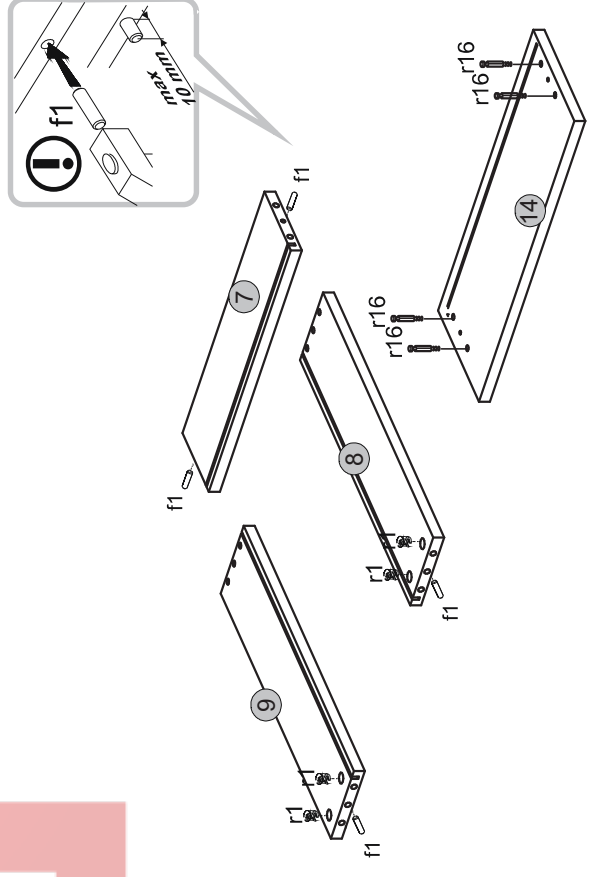

Instalation manual

SZAFKA RTV VERNE 2

Element symbol	Dimensions	Code	Package
1	1379	RTV_2S_vagonka.001	1/2
2	1313	RTV_2S_vagonka.002	1/2
3	1313	RTV_2S_vagonka.003	1/2
4	227	RTV_2S_vagonka.004	1/2
5	1313	RTV_2S_vagonka.005	1/2
6	186	RTV_2S_vagonka.006	1/2
7	591	RTV_2S_vagonka.007	1/2
8	400	RTV_2S_vagonka.008	1/2
9	400	RTV_2S_vagonka.009	1/2
10	489	RTV_2S_vagonka.012	1/2
11	489	RTV_2S_vagonka.013	1/2
12	454	RTV_2S_vagonka.014	1/2
13	609	RTV_2S_vagonka.015	1/2
14	652	RTV_2S_vagonka.018	2/2

2x		2x		5x	
2x		1x		40x	
1x		30x		24x	
				30x	
				4x	
				2x	
				10x	
				30x	
				30x	

1

3

2

4

7

8

5

6

9

! a=b

10