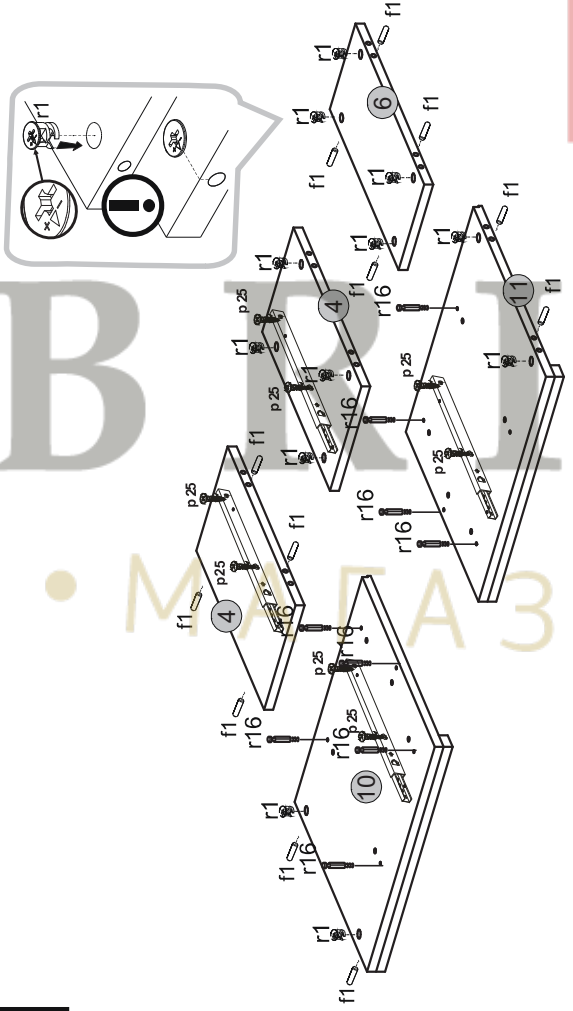

Instalation manual

SZAFKA RTV VERNE 2

Element symbol	Dimensions	Code	Package
1	1379	RTV_2S_vagonka.001	1/2
2	1313	RTV_2S_vagonka.002	1/2
3	1313	RTV_2S_vagonka.003	1/2
4	227	RTV_2S_vagonka.004	1/2
5	1313	RTV_2S_vagonka.005	1/2
6	186	RTV_2S_vagonka.006	1/2
7	591	RTV_2S_vagonka.007	1/2
8	400	RTV_2S_vagonka.008	1/2
9	400	RTV_2S_vagonka.009	1/2
10	489	RTV_2S_vagonka.012	1/2
11	489	RTV_2S_vagonka.013	1/2
12	454	RTV_2S_vagonka.014	1/2
13	609	RTV_2S_vagonka.015	1/2
14	652	RTV_2S_vagonka.018	2/2

2x		2x		5x	
2x		1x		40x	
1x		30x		24x	
				30x	
				4x	
				2x	
				10x	
				30x	
				30x	

1

3

2

4

7

8

5

6

9

! a=b

10