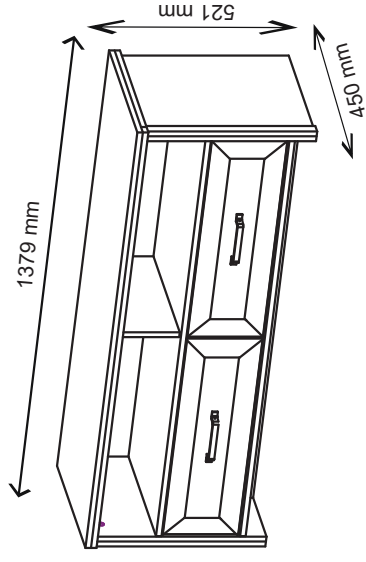

Instalation manual

SZAFKA RTV VERNE 2

Element symbol	Dimensions	Code	Package
1	1379	RTV_2S_vagonka.001	1/2
2	1313	RTV_2S_vagonka.002	1/2
3	1313	RTV_2S_vagonka.003	1/2
4	227	RTV_2S_vagonka.004	1/2
5	1313	RTV_2S_vagonka.005	1/2
6	186	RTV_2S_vagonka.006	1/2
7	591	RTV_2S_vagonka.007	1/2
8	400	RTV_2S_vagonka.008	1/2
9	400	RTV_2S_vagonka.009	1/2
10	489	RTV_2S_vagonka.012	1/2
11	489	RTV_2S_vagonka.013	1/2
12	454	RTV_2S_vagonka.014	1/2
13	609	RTV_2S_vagonka.015	1/2
14	652	RTV_2S_vagonka.018	2/2

2x		2x		5x	
2x		1x		40x	
1x		30x		24x	
				30x	
				4x	
				2x	
				10x	
				30x	
				30x	

1

3

2

4

7

8

5