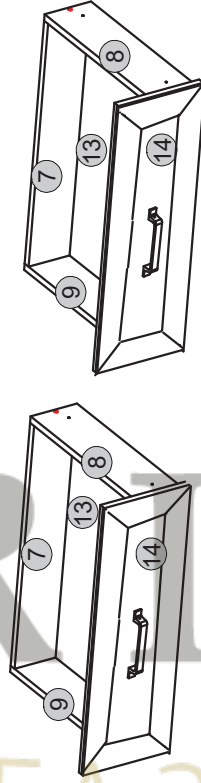

Instalation manual

SZAFKA RTV VERNE 2

Element symbol	Dimensions	Code	Package
1	1379	RTV_2S_vagonka.001	1/2
2	1313	RTV_2S_vagonka.002	1/2
3	1313	RTV_2S_vagonka.003	1/2
4	227	RTV_2S_vagonka.004	1/2
5	1313	RTV_2S_vagonka.005	1/2
6	186	RTV_2S_vagonka.006	1/2
7	591	RTV_2S_vagonka.007	1/2
8	400	RTV_2S_vagonka.008	1/2
9	400	RTV_2S_vagonka.009	1/2
10	489	RTV_2S_vagonka.012	1/2
11	489	RTV_2S_vagonka.013	1/2
12	454	RTV_2S_vagonka.014	1/2
13	609	RTV_2S_vagonka.015	1/2
14	652	RTV_2S_vagonka.018	2/2

2x		2x		5x	
2x		1x		40x	
1x		30x		24x	
				30x	
				4x	
				2x	
				10x	
				30x	
				30x	

1

3

2

4

7

8

5

6

9

! a=b

10