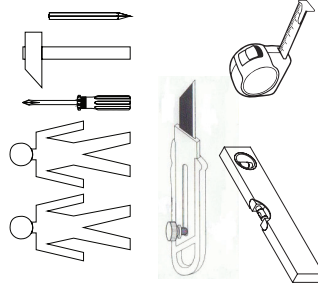

Instalation manual

SZAFKA RTV VERNE 2

Element symbol	Dimensions	Code	Package
1	1379	RTV_2S_vagonka.001	1/2
2	1313	RTV_2S_vagonka.002	1/2
3	1313	RTV_2S_vagonka.003	1/2
4	227	RTV_2S_vagonka.004	1/2
5	1313	RTV_2S_vagonka.005	1/2
6	186	RTV_2S_vagonka.006	1/2
7	591	RTV_2S_vagonka.007	1/2
8	400	RTV_2S_vagonka.008	1/2
9	400	RTV_2S_vagonka.009	1/2
10	489	RTV_2S_vagonka.012	1/2
11	489	RTV_2S_vagonka.013	1/2
12	454	RTV_2S_vagonka.014	1/2
13	609	RTV_2S_vagonka.015	1/2
14	652	RTV_2S_vagonka.018	2/2

2x		2x		5x	
2x		1x		40x	
1x		30x		24x	
				30x	
				4x	
				2x	
				10x	
				30x	
				30x	

1

3

2

4

7

8

5