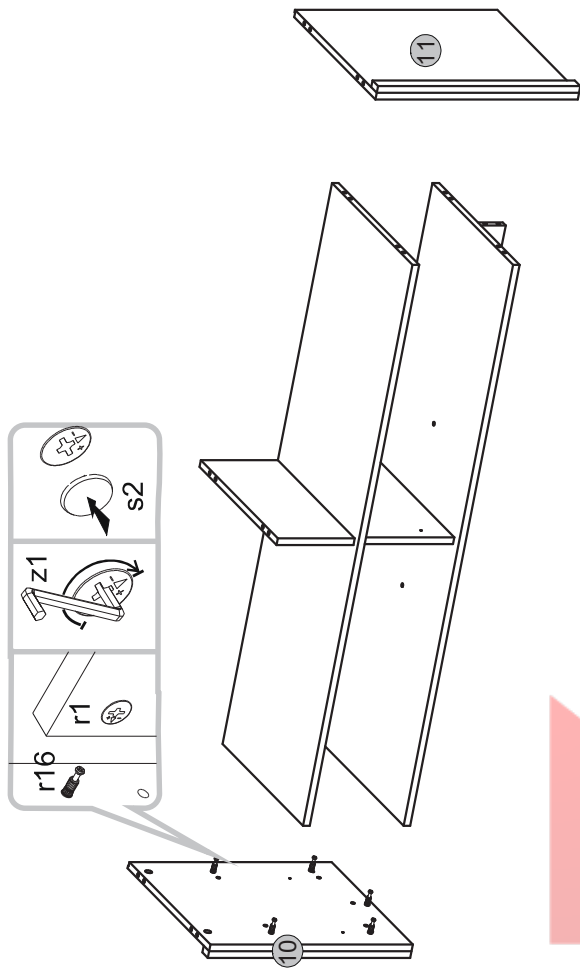

Instalation manual

SZAFKA RTV VERNE 2

Element symbol	Dimensions	Code	Package
1	1379	RTV_2S_vagonka.001	1/2
2	1313	RTV_2S_vagonka.002	1/2
3	1313	RTV_2S_vagonka.003	1/2
4	227	RTV_2S_vagonka.004	1/2
5	1313	RTV_2S_vagonka.005	1/2
6	186	RTV_2S_vagonka.006	1/2
7	591	RTV_2S_vagonka.007	1/2
8	400	RTV_2S_vagonka.008	1/2
9	400	RTV_2S_vagonka.009	1/2
10	489	RTV_2S_vagonka.012	1/2
11	489	RTV_2S_vagonka.013	1/2
12	454	RTV_2S_vagonka.014	1/2
13	609	RTV_2S_vagonka.015	1/2
14	652	RTV_2S_vagonka.018	2/2

2x		2x		5x	
2x		1x		40x	
1x		30x		24x	
				30x	
				4x	
				2x	
				10x	
				30x	
				30x	

1

3

2

4

7

8

5