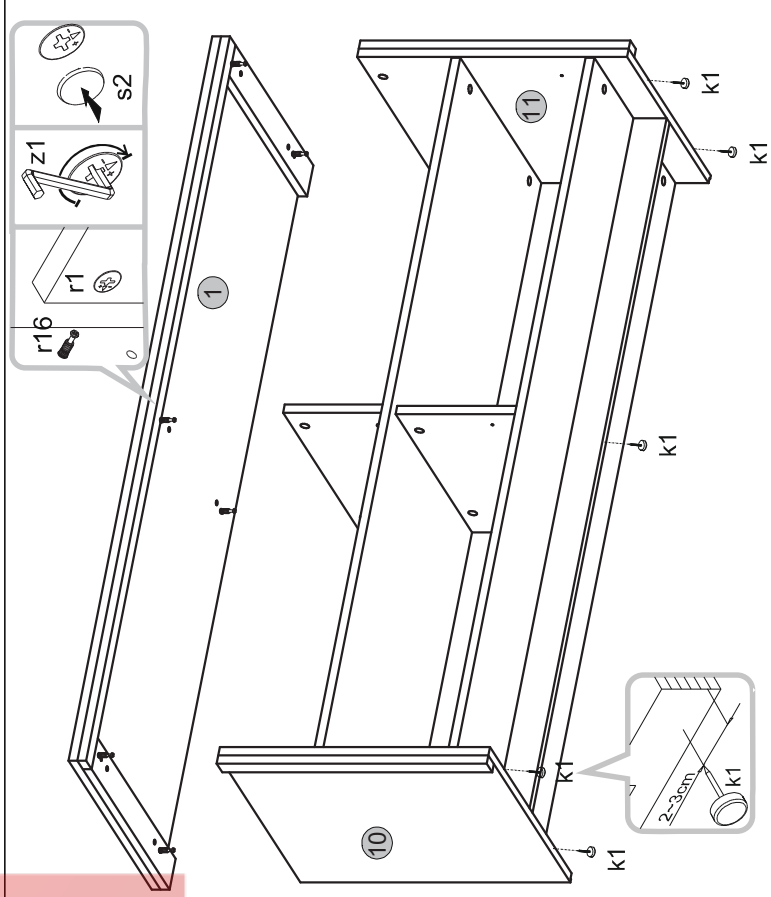

Instalation manual

SZAFKA RTV VERNE 2

Element symbol	Dimensions	Code	Package
1	1379	RTV_2S_vagonka.001	1/2
2	1313	RTV_2S_vagonka.002	1/2
3	1313	RTV_2S_vagonka.003	1/2
4	227	RTV_2S_vagonka.004	1/2
5	1313	RTV_2S_vagonka.005	1/2
6	186	RTV_2S_vagonka.006	1/2
7	591	RTV_2S_vagonka.007	1/2
8	400	RTV_2S_vagonka.008	1/2
9	400	RTV_2S_vagonka.009	1/2
10	489	RTV_2S_vagonka.012	1/2
11	489	RTV_2S_vagonka.013	1/2
12	454	RTV_2S_vagonka.014	1/2
13	609	RTV_2S_vagonka.015	1/2
14	652	RTV_2S_vagonka.018	2/2

2x		2x		5x	
2x		1x		40x	
1x		30x		24x	
				30x	
				4x	
				2x	
				10x	
				30x	
				30x	

1

3

2

4

7

8

5