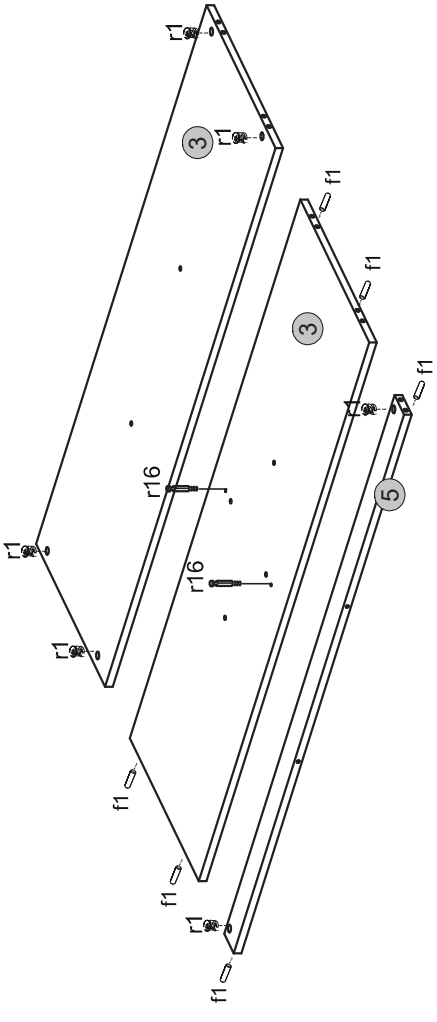

Instalation manual

SZAFKA RTV VERNE 2

Element symbol	Dimensions	Code	Package
1	1379	RTV_2S_vagonka.001	1/2
2	1313	RTV_2S_vagonka.002	1/2
3	1313	RTV_2S_vagonka.003	1/2
4	227	RTV_2S_vagonka.004	1/2
5	1313	RTV_2S_vagonka.005	1/2
6	186	RTV_2S_vagonka.006	1/2
7	591	RTV_2S_vagonka.007	1/2
8	400	RTV_2S_vagonka.008	1/2
9	400	RTV_2S_vagonka.009	1/2
10	489	RTV_2S_vagonka.012	1/2
11	489	RTV_2S_vagonka.013	1/2
12	454	RTV_2S_vagonka.014	1/2
13	609	RTV_2S_vagonka.015	1/2
14	652	RTV_2S_vagonka.018	2/2

2x		2x		5x	
2x		1x		40x	
1x		30x		24x	
				30x	
				4x	
				2x	
				10x	
				30x	
				30x	

1

3

2

4

7

8

5