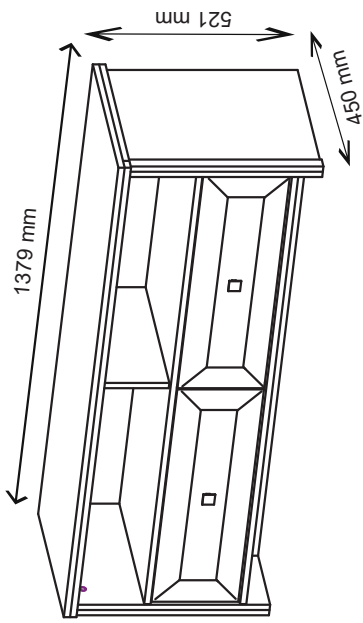

Instalation manual

SZAFKA RTV 140 INES 2

Element symbol	Dimensions	Code	Package
1	1379 450	RTV_2S_alyzi.001	1/2
2	1313 437	RTV_2S_alyzi.002	1/2
3	1313 437	RTV_2S_alyzi.003	1/2
4	652 220	RTV_2S_alyzi.004	2/2
5	652 220	RTV_2S_alyzi.005	2/2
6	227 415	RTV_2S_alyzi.006	1/2
7	1304 60	RTV_2S_alyzi.007	1/2
8	186 417	RTV_2S_alyzi.008	1/2
9	591 120	RTV_2S_alyzi.009	1/2
10	400 120	RTV_2S_alyzi.010	1/2
11	400 120	RTV_2S_alyzi.011	1/2
12	454 665	RTV_2S_alyzi.018	1/2
13	609 402	RTV_2S_alyzi.021	1/2
14	489 443	RTV_2S_alyzi.016	1/2
15	489 443	RTV_2S_alyzi.017	1/2

2x		φ3x16 mm	p52
2x		L-400	mm
1x		z1	
2x		n260.01.007	n260
1x		y1	
30x		φ8x30 mm	fi
40x		l1	
30x		φ3x12mm f16	r1
30x		s1	
24x		φ3.5x16 mm	p25
10x		φ8x50 mm	e1
10x		c175	
2x		M4x25 mm	j8
2x		s2	
5x		k1	
30x		r16	