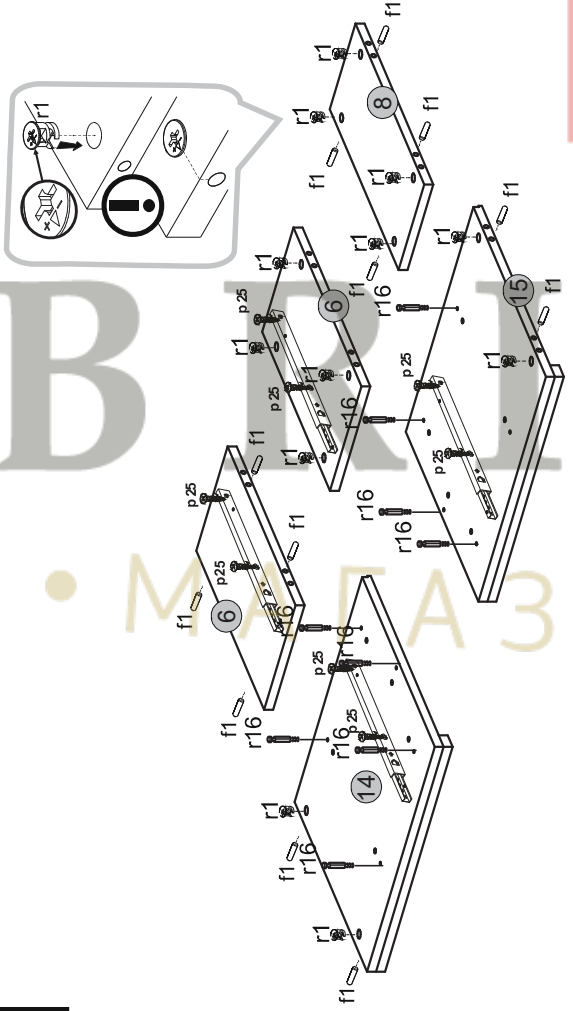

Instalation manual

SZAFKA RTV 140 INES 2

Element symbol	Dimensions	Code	Package
1	1379 450	RTV_2S_alyzi.001	1/2
2	1313 437	RTV_2S_alyzi.002	1/2
3	1313 437	RTV_2S_alyzi.003	1/2
4	652 220	RTV_2S_alyzi.004	2/2
5	652 220	RTV_2S_alyzi.005	2/2
6	227 415	RTV_2S_alyzi.006	1/2
7	1304 60	RTV_2S_alyzi.007	1/2
8	186 417	RTV_2S_alyzi.008	1/2
9	591 120	RTV_2S_alyzi.009	1/2
10	400 120	RTV_2S_alyzi.010	1/2
11	400 120	RTV_2S_alyzi.011	1/2
12	454 665	RTV_2S_alyzi.018	1/2
13	609 402	RTV_2S_alyzi.021	1/2
14	489 443	RTV_2S_alyzi.016	1/2
15	489 443	RTV_2S_alyzi.017	1/2

2x		φ3x16 mm	p52
2x		L-400	mm
1x		z1	
2x		n260.01.007	n260
1x		y1	
30x		φ8x30 mm	fi
40x		l1	
30x		φ3x12mm f16	r1
30x		s1	
24x		φ3.5x16 mm	p25
10x		φ8x50 mm	e1
10x		c175	
2x		M4x25 mm	j8
2x		s2	
5x		k1	
30x		r16	

1

3

2

4

5

7

6

8

10

9

! a=b