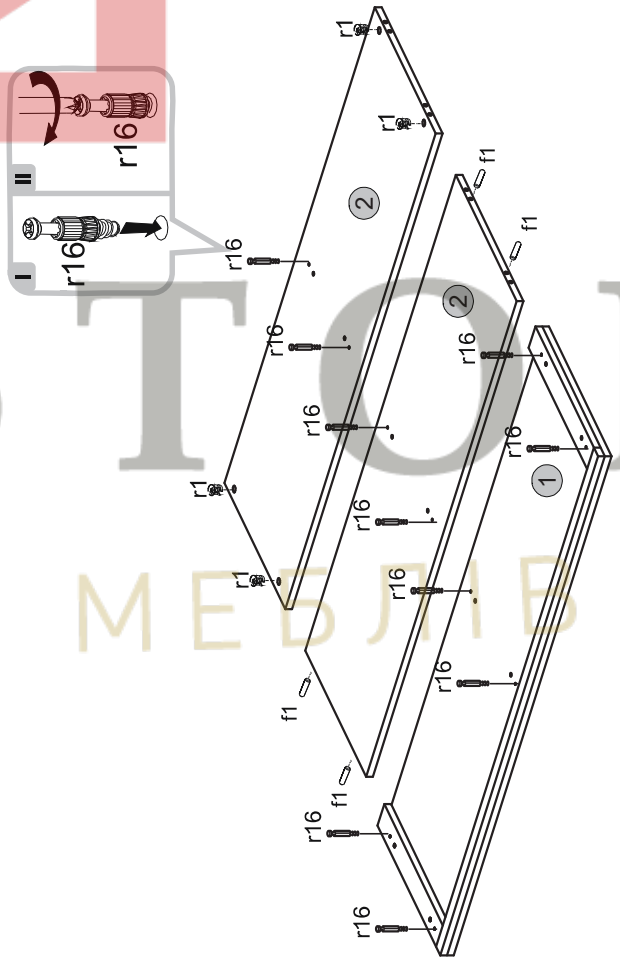

Instalation manual

SZAFKA RTV 140 INES 2

Element symbol	Dimensions	Code	Package
1	1379 450	RTV_2S_alyzi.001	1/2
2	1313 437	RTV_2S_alyzi.002	1/2
3	1313 437	RTV_2S_alyzi.003	1/2
4	652 220	RTV_2S_alyzi.004	2/2
5	652 220	RTV_2S_alyzi.005	2/2
6	227 415	RTV_2S_alyzi.006	1/2
7	1304 60	RTV_2S_alyzi.007	1/2
8	186 417	RTV_2S_alyzi.008	1/2
9	591 120	RTV_2S_alyzi.009	1/2
10	400 120	RTV_2S_alyzi.010	1/2
11	400 120	RTV_2S_alyzi.011	1/2
12	454 665	RTV_2S_alyzi.018	1/2
13	609 402	RTV_2S_alyzi.021	1/2
14	489 443	RTV_2S_alyzi.016	1/2
15	489 443	RTV_2S_alyzi.017	1/2

2x		φ3x16 mm	p52
2x		L-400	mm
1x		z1	
2x		n260.01.007	n260
1x		y1	
30x		φ8x30 mm	fi
40x		l1	
30x		φ3x12mm f16	r1
30x		s1	
24x		φ3.5x16 mm	p25
10x		φ8x50 mm	e1
10x		c175	
2x		M4x25 mm	j8
2x		s2	
5x		k1	
30x		r16	

1

3

2

4

5

7

6

8