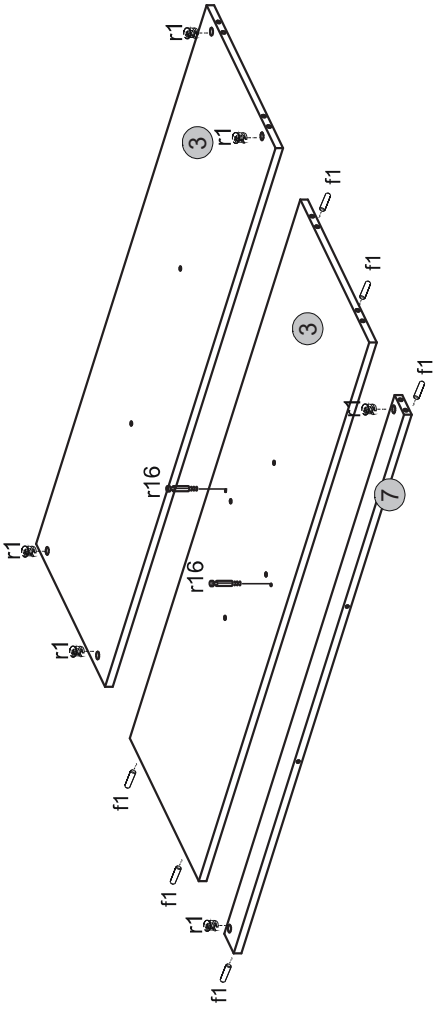

Instalation manual

SZAFKA RTV 140 INES 2

Element symbol	Dimensions	Code	Package
1	1379 450	RTV_2S_alyzi.001	1/2
2	1313 437	RTV_2S_alyzi.002	1/2
3	1313 437	RTV_2S_alyzi.003	1/2
4	652 220	RTV_2S_alyzi.004	2/2
5	652 220	RTV_2S_alyzi.005	2/2
6	227 415	RTV_2S_alyzi.006	1/2
7	1304 60	RTV_2S_alyzi.007	1/2
8	186 417	RTV_2S_alyzi.008	1/2
9	591 120	RTV_2S_alyzi.009	1/2
10	400 120	RTV_2S_alyzi.010	1/2
11	400 120	RTV_2S_alyzi.011	1/2
12	454 665	RTV_2S_alyzi.018	1/2
13	609 402	RTV_2S_alyzi.021	1/2
14	489 443	RTV_2S_alyzi.016	1/2
15	489 443	RTV_2S_alyzi.017	1/2

2x		φ3x16 mm	p52
2x		L-400	mm
1x		z1	
2x		n260.01.007	n260
1x		y1	
30x		φ8x30 mm	fi
40x		l1	
30x		φ3x12mm f16	r1
30x		s1	
24x		φ3.5x16 mm	p25
10x		φ8x50 mm	e1
10x		c175	
2x		M4x25 mm	j8
2x		s2	
5x		k1	
30x		r16	

1

3

2

4

5

7

6

8