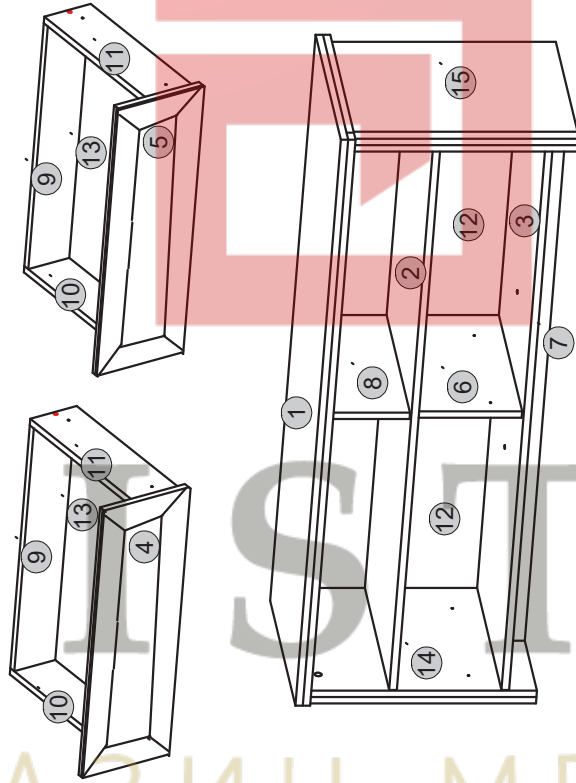

Instalation manual

SZAFKA RTV 140 INES 2

Element symbol	Dimensions	Code	Package
1	1379 450	RTV_2S_alyzi.001	1/2
2	1313 437	RTV_2S_alyzi.002	1/2
3	1313 437	RTV_2S_alyzi.003	1/2
4	652 220	RTV_2S_alyzi.004	2/2
5	652 220	RTV_2S_alyzi.005	2/2
6	227 415	RTV_2S_alyzi.006	1/2
7	1304 60	RTV_2S_alyzi.007	1/2
8	186 417	RTV_2S_alyzi.008	1/2
9	591 120	RTV_2S_alyzi.009	1/2
10	400 120	RTV_2S_alyzi.010	1/2
11	400 120	RTV_2S_alyzi.011	1/2
12	454 665	RTV_2S_alyzi.018	1/2
13	609 402	RTV_2S_alyzi.021	1/2
14	489 443	RTV_2S_alyzi.016	1/2
15	489 443	RTV_2S_alyzi.017	1/2

2x		φ3x16 mm	p52
2x		L-400	mm
1x		z1	
2x		n260.01.007	n260
1x		y1	
30x		φ8x30 mm	fi
40x		l1	
30x		φ3x12mm f16	r1
30x		s1	
24x		φ3.5x16 mm	p25
10x		φ8x50 mm	e1
10x		c175	
2x		M4x25 mm	j8
2x		s2	
5x		k1	
30x		r16	