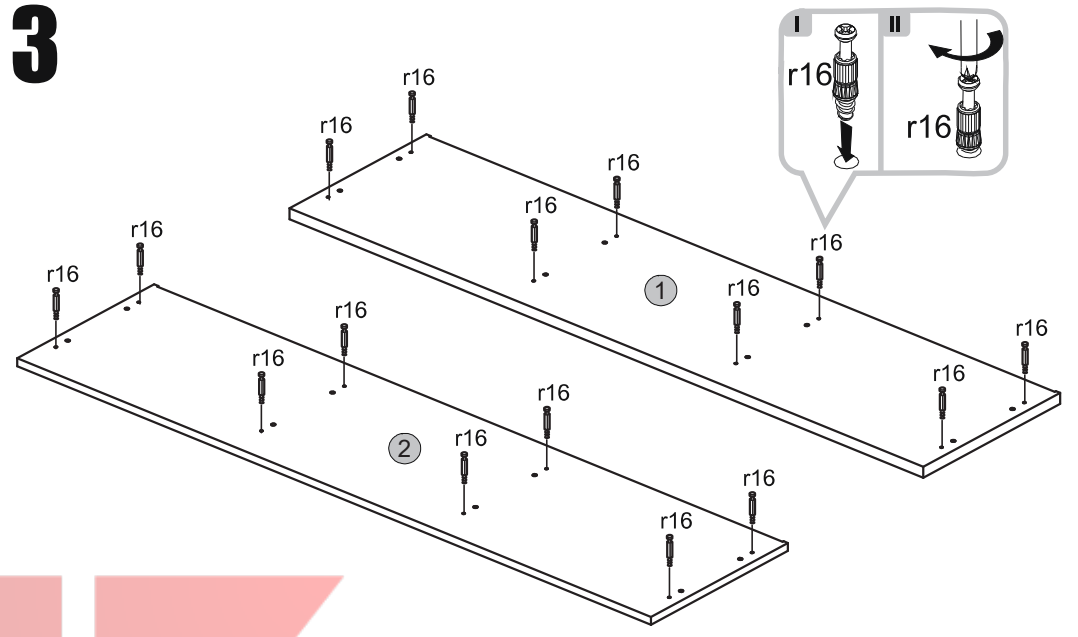

Instalation manual

Marokko SZFK_WISZ

Element symbol	Dimensions				Code	Package
1	1489	370	22	1	SZFK_WISZ.001	1/1
2	1489	370	16	1	SZFK_WISZ.002	1/1
3	302	341	16	2	SZFK_WISZ.003	1/1
4	302	365	16/30	1	SZFK_WISZ.004	1/1
5	302	365	16	1	SZFK_WISZ.005	1/1
6	321	1444	3	1	SZFK_WISZ.006	1/1

1**3****2****4**

5

6

⚠
a=b