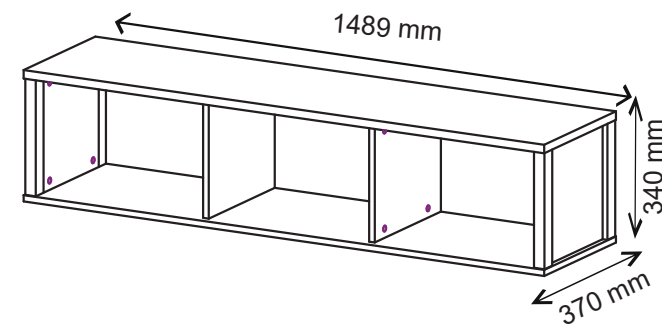

Instalation manual

Marokko SZFK_WISZ

Element symbol	Dimensions				Code	Package
1	1489	370	22	1	SZFK_WISZ.001	1/1
2	1489	370	16	1	SZFK_WISZ.002	1/1
3	302	341	16	2	SZFK_WISZ.003	1/1
4	302	365	16/30	1	SZFK_WISZ.004	1/1
5	302	365	16	1	SZFK_WISZ.005	1/1
6	321	1444	3	1	SZFK_WISZ.006	1/1