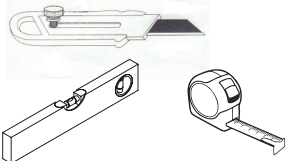

Instalation manual

Marokko SZFK_WISZ

Element symbol	Dimensions				Code	Package
1	1489	370	22	1	SZFK_WISZ.001	1/1
2	1489	370	16	1	SZFK_WISZ.002	1/1
3	302	341	16	2	SZFK_WISZ.003	1/1
4	302	365	16/30	1	SZFK_WISZ.004	1/1
5	302	365	16	1	SZFK_WISZ.005	1/1
6	321	1444	3	1	SZFK_WISZ.006	1/1