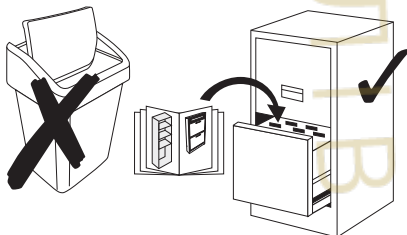

Instalation manual

Marokko SZFK_WISZ

Element symbol	Dimensions				Code	Package
1	1489	370	22	1	SZFK_WISZ.001	1/1
2	1489	370	16	1	SZFK_WISZ.002	1/1
3	302	341	16	2	SZFK_WISZ.003	1/1
4	302	365	16/30	1	SZFK_WISZ.004	1/1
5	302	365	16	1	SZFK_WISZ.005	1/1
6	321	1444	3	1	SZFK_WISZ.006	1/1