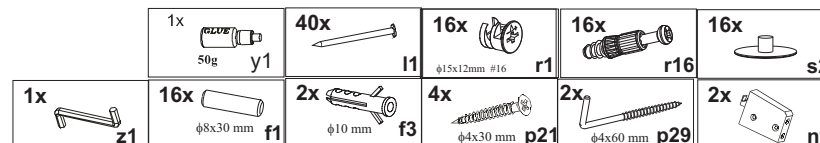

Instalation manual

Marokko SZFK_WISZ

Element symbol	Dimensions				Code	Package
1	1489	370	22	1	SZFK_WISZ.001	1/1
2	1489	370	16	1	SZFK_WISZ.002	1/1
3	302	341	16	2	SZFK_WISZ.003	1/1
4	302	365	16/30	1	SZFK_WISZ.004	1/1
5	302	365	16	1	SZFK_WISZ.005	1/1
6	321	1444	3	1	SZFK_WISZ.006	1/1

1**3****2****4**

5

6

⚠
a=b