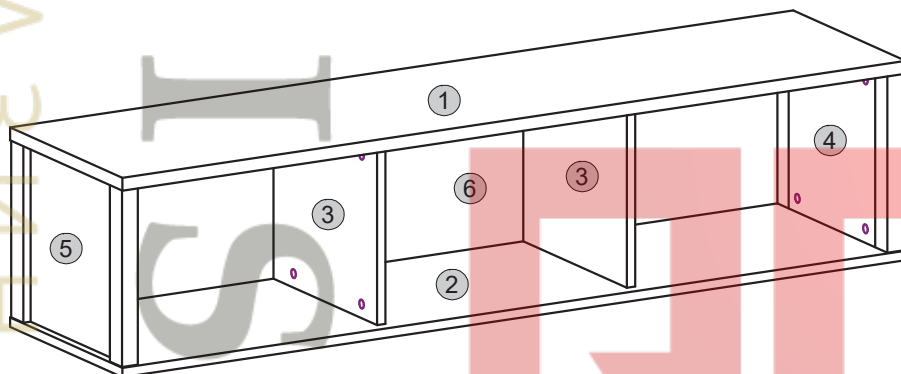

Instalation manual

Marokko SZFK_WISZ

Element symbol	Dimensions				Code	Package
1	1489	370	22	1	SZFK_WISZ.001	1/1
2	1489	370	16	1	SZFK_WISZ.002	1/1
3	302	341	16	2	SZFK_WISZ.003	1/1
4	302	365	16/30	1	SZFK_WISZ.004	1/1
5	302	365	16	1	SZFK_WISZ.005	1/1
6	321	1444	3	1	SZFK_WISZ.006	1/1