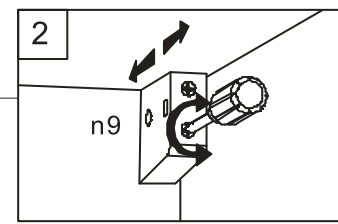

Instalation manual

Marokko SZFK_WISZ

Element symbol	Dimensions				Code	Package
1	1489	370	22	1	SZFK_WISZ.001	1/1
2	1489	370	16	1	SZFK_WISZ.002	1/1
3	302	341	16	2	SZFK_WISZ.003	1/1
4	302	365	16/30	1	SZFK_WISZ.004	1/1
5	302	365	16	1	SZFK_WISZ.005	1/1
6	321	1444	3	1	SZFK_WISZ.006	1/1

1**3****2****4**

5

6

⚠
a=b