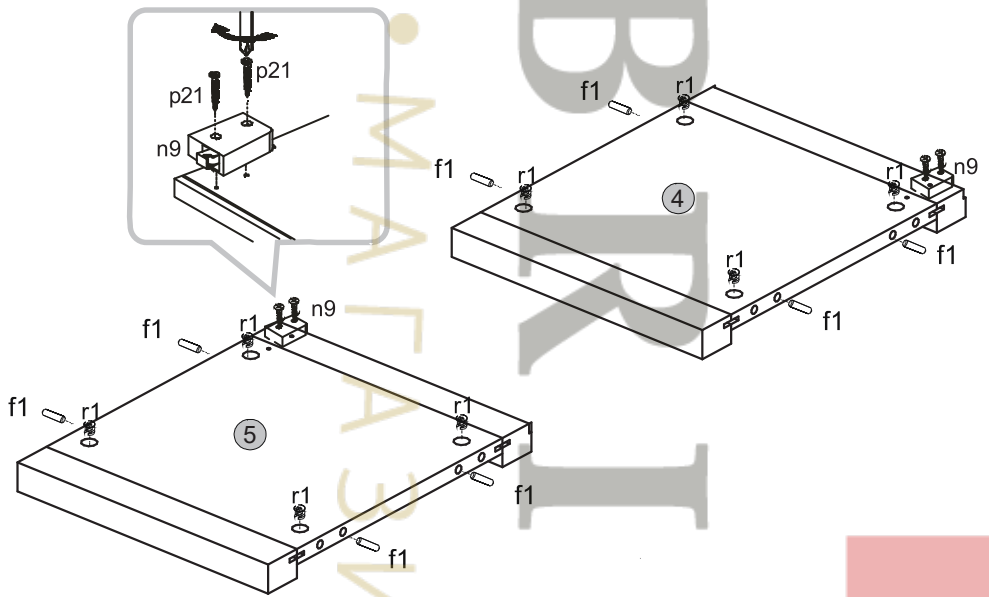

Instalation manual

Marokko SZFK_WISZ

Element symbol	Dimensions				Code	Package
1	1489	370	22	1	SZFK_WISZ.001	1/1
2	1489	370	16	1	SZFK_WISZ.002	1/1
3	302	341	16	2	SZFK_WISZ.003	1/1
4	302	365	16/30	1	SZFK_WISZ.004	1/1
5	302	365	16	1	SZFK_WISZ.005	1/1
6	321	1444	3	1	SZFK_WISZ.006	1/1

1**3****2****4**

5

6

⚠
a=b