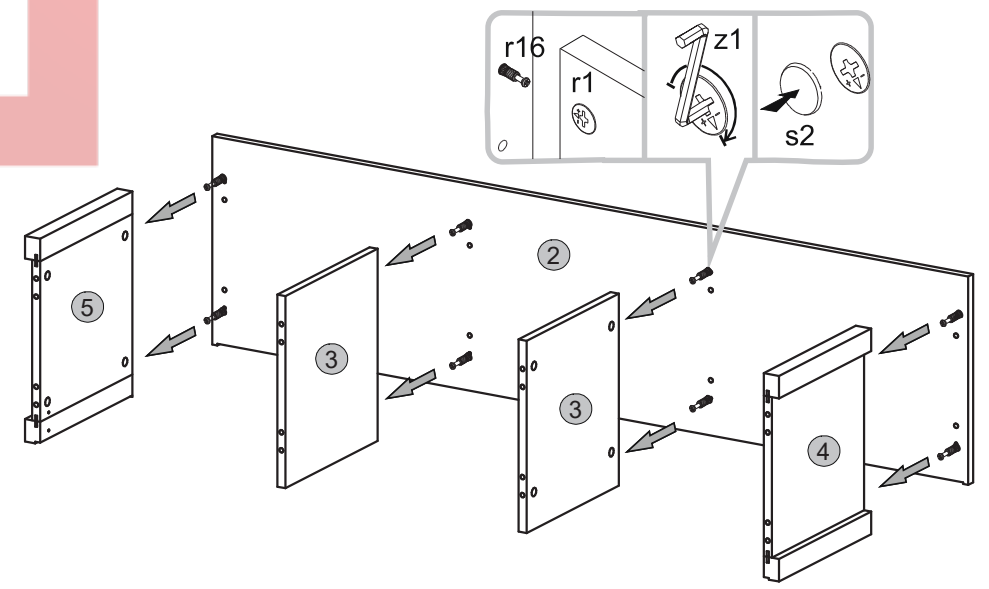

Instalation manual

Marokko SZFK_WISZ

Element symbol	Dimensions				Code	Package
1	1489	370	22	1	SZFK_WISZ.001	1/1
2	1489	370	16	1	SZFK_WISZ.002	1/1
3	302	341	16	2	SZFK_WISZ.003	1/1
4	302	365	16/30	1	SZFK_WISZ.004	1/1
5	302	365	16	1	SZFK_WISZ.005	1/1
6	321	1444	3	1	SZFK_WISZ.006	1/1

1**3****2****4**

5

6

⚠
a=b