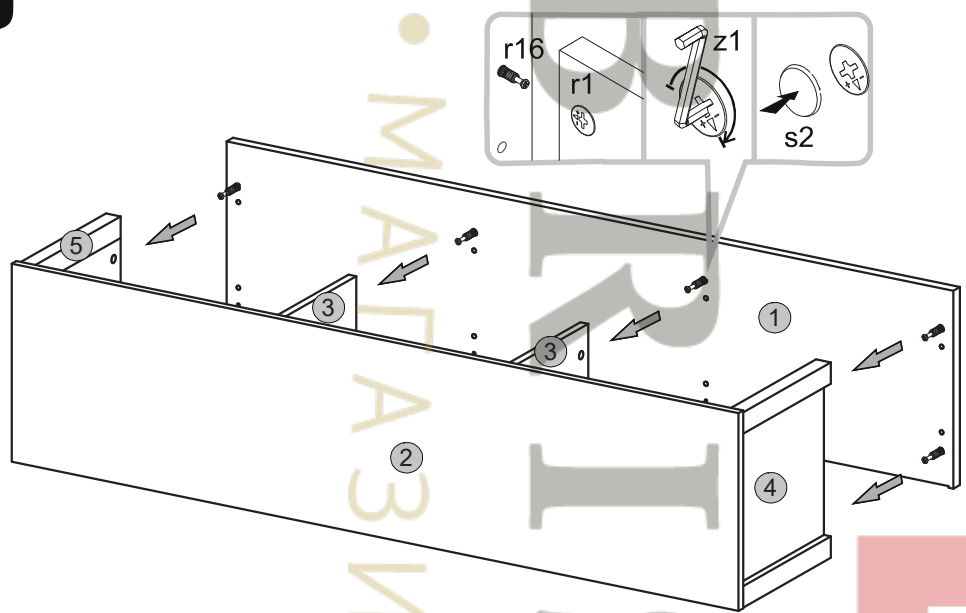

Instalation manual

Marokko SZFK_WISZ

Element symbol	Dimensions				Code	Package
1	1489	370	22	1	SZFK_WISZ.001	1/1
2	1489	370	16	1	SZFK_WISZ.002	1/1
3	302	341	16	2	SZFK_WISZ.003	1/1
4	302	365	16/30	1	SZFK_WISZ.004	1/1
5	302	365	16	1	SZFK_WISZ.005	1/1
6	321	1444	3	1	SZFK_WISZ.006	1/1

1**3****2****4**

5

6

⚠
a=b