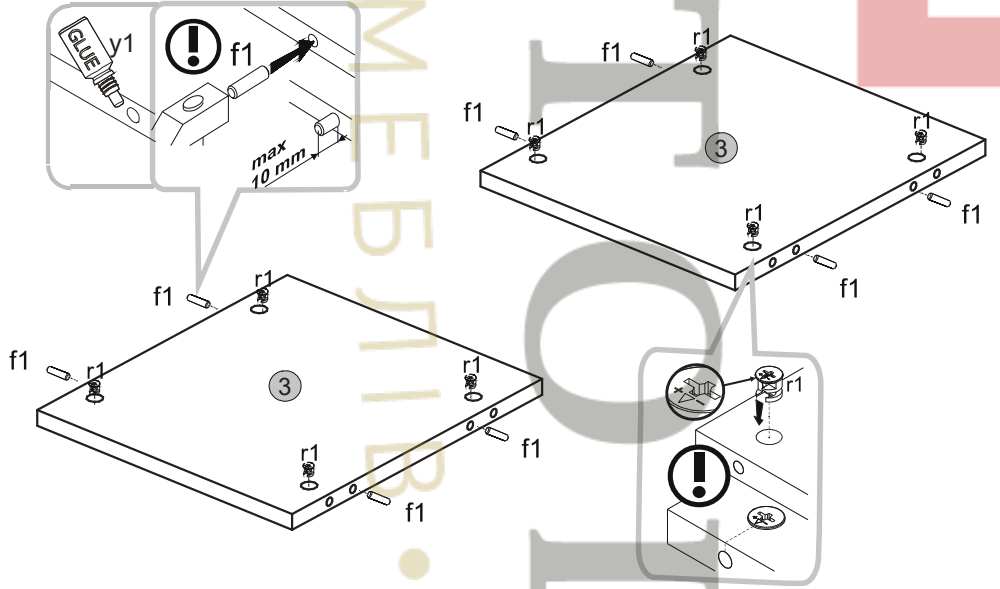

Instalation manual

Marokko SZFK_WISZ

Element symbol	Dimensions				Code	Package
1	1489	370	22	1	SZFK_WISZ.001	1/1
2	1489	370	16	1	SZFK_WISZ.002	1/1
3	302	341	16	2	SZFK_WISZ.003	1/1
4	302	365	16/30	1	SZFK_WISZ.004	1/1
5	302	365	16	1	SZFK_WISZ.005	1/1
6	321	1444	3	1	SZFK_WISZ.006	1/1

1**3****2****4**

5

6

⚠
a=b