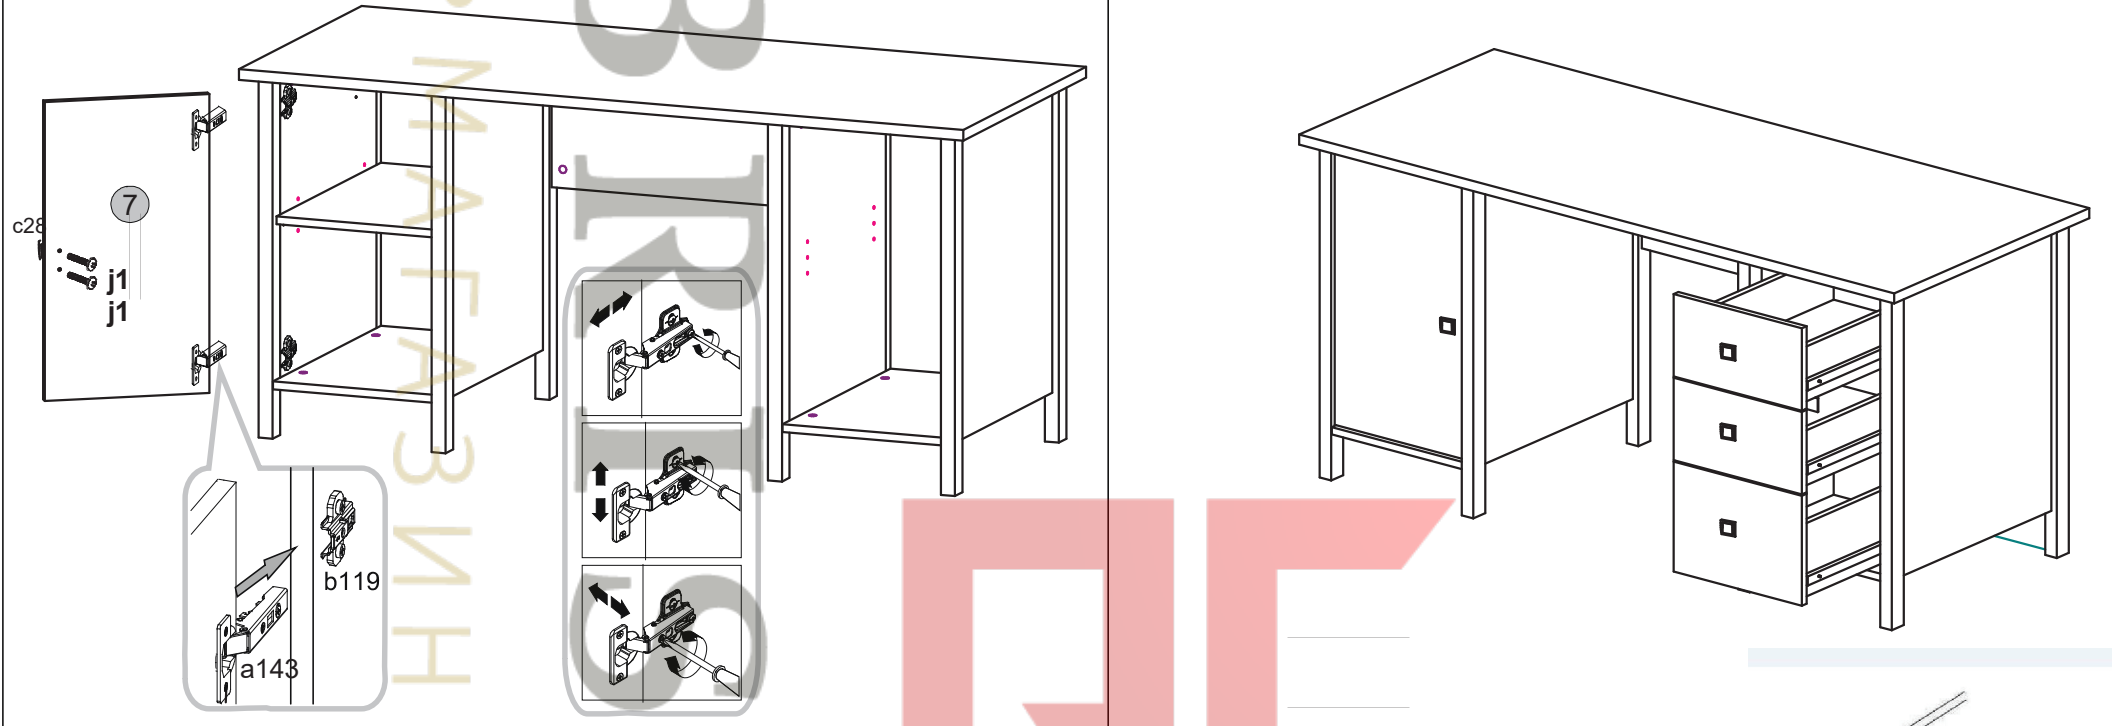

Instalation manual

Marokko BIU_1D3S

Element symbol	Dimensions				Code	Package
1	1550	650	22	1	BIU_1D3S_155.001	2/2
2	729	590	16/30	1	BIU_1D3S_155.002	1/2
3	729	590	16/30	1	BIU_1D3S_155.003	1/2
4	729	590	16/30	1	BIU_1D3S_155.004	1/2
5	729	590	16/30	1	BIU_1D3S_155.005	1/2
6	300	690	16	1	BIU_1D3S_155.006	2/2
7	606	335	16	1	BIU_1D3S_155.007	2/2
8	340	586	16	2	BIU_1D3S_155.008	2/2
9	340	550	16	1	BIU_1D3S_155.009	2/2
10	334	240	16	1	BIU_1D3S_155.010	2/2
11	500	160	16	1	BIU_1D1S_120.011	2/2
12	500	160	16	1	BIU_1D3S_155.012	2/2
13	334	180	16	2	BIU_1D3S_155.013	2/2
14	500	120	16	2	BIU_1D3S_155.014	2/2
15	500	120	16	2	BIU_1D3S_155.015	2/2
16	282	160	16	1	BIU_1D3S_155.016	2/2
17	282	120	16	2	BIU_1D3S_155.017	2/2
18	632	359	3	2	BIU_1D3S_155.024	2/2
19	300	502	3	3	BIU_1D3S_155.025	2/2

kg max 5kg

d1

9

10