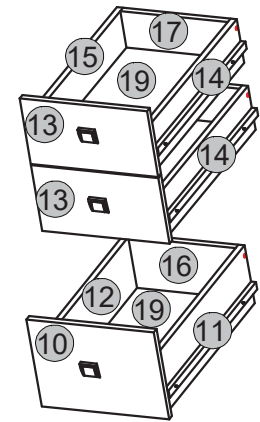

Instalation manual

Marokko BIU_1D3S

Element symbol	Dimensions				Code	Package
1	1550	650	22	1	BIU_1D3S_155.001	2/2
2	729	590	16/30	1	BIU_1D3S_155.002	1/2
3	729	590	16/30	1	BIU_1D3S_155.003	1/2
4	729	590	16/30	1	BIU_1D3S_155.004	1/2
5	729	590	16/30	1	BIU_1D3S_155.005	1/2
6	300	690	16	1	BIU_1D3S_155.006	2/2
7	606	335	16	1	BIU_1D3S_155.007	2/2
8	340	586	16	2	BIU_1D3S_155.008	2/2
9	340	550	16	1	BIU_1D3S_155.009	2/2
10	334	240	16	1	BIU_1D3S_155.010	2/2
11	500	160	16	1	BIU_1D1S_120.011	2/2
12	500	160	16	1	BIU_1D3S_155.012	2/2
13	334	180	16	2	BIU_1D3S_155.013	2/2
14	500	120	16	2	BIU_1D3S_155.014	2/2
15	500	120	16	2	BIU_1D3S_155.015	2/2
16	282	160	16	1	BIU_1D3S_155.016	2/2
17	282	120	16	2	BIU_1D3S_155.017	2/2
18	632	359	3	2	BIU_1D3S_155.024	2/2
19	300	502	3	3	BIU_1D3S_155.025	2/2

1

3

2

4

5

7

6

8

kg max 5kg

d1

9

10