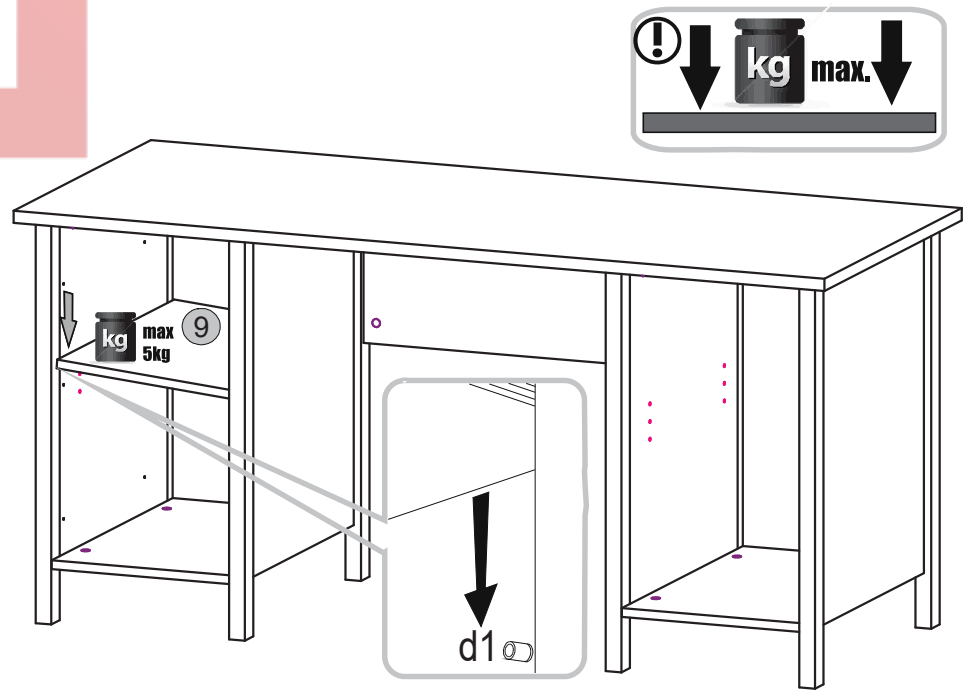

Instalation manual

Marokko BIU_1D3S

Element symbol	Dimensions				Code	Package
1	1550	650	22	1	BIU_1D3S_155.001	2/2
2	729	590	16/30	1	BIU_1D3S_155.002	1/2
3	729	590	16/30	1	BIU_1D3S_155.003	1/2
4	729	590	16/30	1	BIU_1D3S_155.004	1/2
5	729	590	16/30	1	BIU_1D3S_155.005	1/2
6	300	690	16	1	BIU_1D3S_155.006	2/2
7	606	335	16	1	BIU_1D3S_155.007	2/2
8	340	586	16	2	BIU_1D3S_155.008	2/2
9	340	550	16	1	BIU_1D3S_155.009	2/2
10	334	240	16	1	BIU_1D3S_155.010	2/2
11	500	160	16	1	BIU_1D1S_120.011	2/2
12	500	160	16	1	BIU_1D3S_155.012	2/2
13	334	180	16	2	BIU_1D3S_155.013	2/2
14	500	120	16	2	BIU_1D3S_155.014	2/2
15	500	120	16	2	BIU_1D3S_155.015	2/2
16	282	160	16	1	BIU_1D3S_155.016	2/2
17	282	120	16	2	BIU_1D3S_155.017	2/2
18	632	359	3	2	BIU_1D3S_155.024	2/2
19	300	502	3	3	BIU_1D3S_155.025	2/2

kg max 5kg

d1

9

10