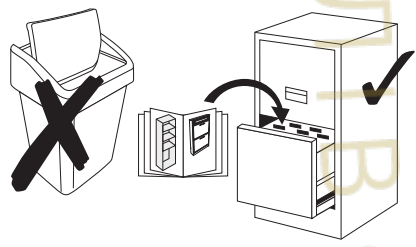

Instalation manual

Marokko BIU_1D3S

Element symbol	Dimensions				Code	Package
1	1550	650	22	1	BIU_1D3S_155.001	2/2
2	729	590	16/30	1	BIU_1D3S_155.002	1/2
3	729	590	16/30	1	BIU_1D3S_155.003	1/2
4	729	590	16/30	1	BIU_1D3S_155.004	1/2
5	729	590	16/30	1	BIU_1D3S_155.005	1/2
6	300	690	16	1	BIU_1D3S_155.006	2/2
7	606	335	16	1	BIU_1D3S_155.007	2/2
8	340	586	16	2	BIU_1D3S_155.008	2/2
9	340	550	16	1	BIU_1D3S_155.009	2/2
10	334	240	16	1	BIU_1D3S_155.010	2/2
11	500	160	16	1	BIU_1D1S_120.011	2/2
12	500	160	16	1	BIU_1D3S_155.012	2/2
13	334	180	16	2	BIU_1D3S_155.013	2/2
14	500	120	16	2	BIU_1D3S_155.014	2/2
15	500	120	16	2	BIU_1D3S_155.015	2/2
16	282	160	16	1	BIU_1D3S_155.016	2/2
17	282	120	16	2	BIU_1D3S_155.017	2/2
18	632	359	3	2	BIU_1D3S_155.024	2/2
19	300	502	3	3	BIU_1D3S_155.025	2/2