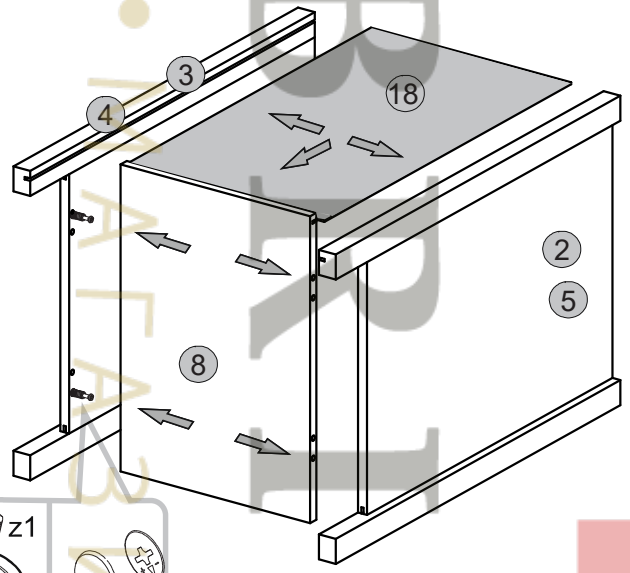

Instalation manual

Marokko BIU_1D3S

Element symbol	Dimensions				Code	Package
1	1550	650	22	1	BIU_1D3S_155.001	2/2
2	729	590	16/30	1	BIU_1D3S_155.002	1/2
3	729	590	16/30	1	BIU_1D3S_155.003	1/2
4	729	590	16/30	1	BIU_1D3S_155.004	1/2
5	729	590	16/30	1	BIU_1D3S_155.005	1/2
6	300	690	16	1	BIU_1D3S_155.006	2/2
7	606	335	16	1	BIU_1D3S_155.007	2/2
8	340	586	16	2	BIU_1D3S_155.008	2/2
9	340	550	16	1	BIU_1D3S_155.009	2/2
10	334	240	16	1	BIU_1D3S_155.010	2/2
11	500	160	16	1	BIU_1D1S_120.011	2/2
12	500	160	16	1	BIU_1D3S_155.012	2/2
13	334	180	16	2	BIU_1D3S_155.013	2/2
14	500	120	16	2	BIU_1D3S_155.014	2/2
15	500	120	16	2	BIU_1D3S_155.015	2/2
16	282	160	16	1	BIU_1D3S_155.016	2/2
17	282	120	16	2	BIU_1D3S_155.017	2/2
18	632	359	3	2	BIU_1D3S_155.024	2/2
19	300	502	3	3	BIU_1D3S_155.025	2/2

1

3

2

4

5

7

6

8

kg max 5kg

d1

9

10