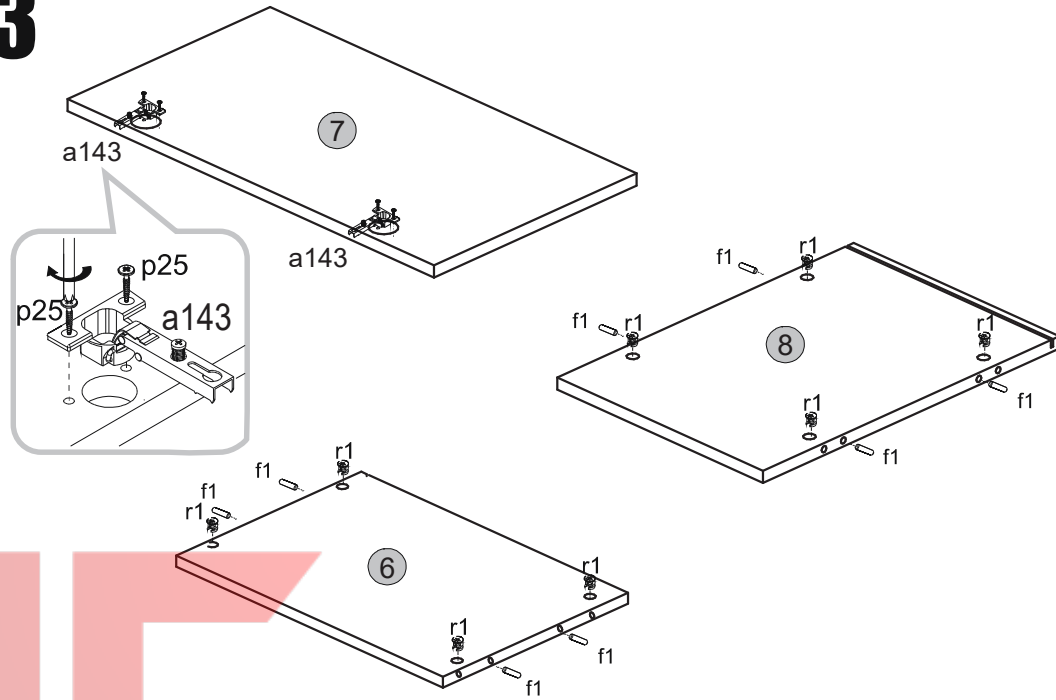

Instalation manual

Marokko BIU_1D3S

Element symbol	Dimensions				Code	Package
1	1550	650	22	1	BIU_1D3S_155.001	2/2
2	729	590	16/30	1	BIU_1D3S_155.002	1/2
3	729	590	16/30	1	BIU_1D3S_155.003	1/2
4	729	590	16/30	1	BIU_1D3S_155.004	1/2
5	729	590	16/30	1	BIU_1D3S_155.005	1/2
6	300	690	16	1	BIU_1D3S_155.006	2/2
7	606	335	16	1	BIU_1D3S_155.007	2/2
8	340	586	16	2	BIU_1D3S_155.008	2/2
9	340	550	16	1	BIU_1D3S_155.009	2/2
10	334	240	16	1	BIU_1D3S_155.010	2/2
11	500	160	16	1	BIU_1D1S_120.011	2/2
12	500	160	16	1	BIU_1D3S_155.012	2/2
13	334	180	16	2	BIU_1D3S_155.013	2/2
14	500	120	16	2	BIU_1D3S_155.014	2/2
15	500	120	16	2	BIU_1D3S_155.015	2/2
16	282	160	16	1	BIU_1D3S_155.016	2/2
17	282	120	16	2	BIU_1D3S_155.017	2/2
18	632	359	3	2	BIU_1D3S_155.024	2/2
19	300	502	3	3	BIU_1D3S_155.025	2/2

1

3

2

4

5

7

6

8

kg max 5kg

d1

9

10