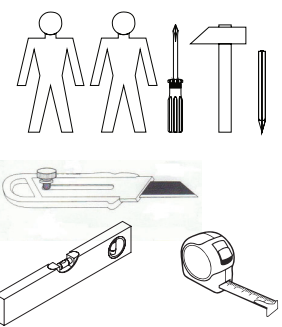

Instalation manual

Marokko BIU_1D3S

Element symbol	Dimensions				Code	Package
1	1550	650	22	1	BIU_1D3S_155.001	2/2
2	729	590	16/30	1	BIU_1D3S_155.002	1/2
3	729	590	16/30	1	BIU_1D3S_155.003	1/2
4	729	590	16/30	1	BIU_1D3S_155.004	1/2
5	729	590	16/30	1	BIU_1D3S_155.005	1/2
6	300	690	16	1	BIU_1D3S_155.006	2/2
7	606	335	16	1	BIU_1D3S_155.007	2/2
8	340	586	16	2	BIU_1D3S_155.008	2/2
9	340	550	16	1	BIU_1D3S_155.009	2/2
10	334	240	16	1	BIU_1D3S_155.010	2/2
11	500	160	16	1	BIU_1D1S_120.011	2/2
12	500	160	16	1	BIU_1D3S_155.012	2/2
13	334	180	16	2	BIU_1D3S_155.013	2/2
14	500	120	16	2	BIU_1D3S_155.014	2/2
15	500	120	16	2	BIU_1D3S_155.015	2/2
16	282	160	16	1	BIU_1D3S_155.016	2/2
17	282	120	16	2	BIU_1D3S_155.017	2/2
18	632	359	3	2	BIU_1D3S_155.024	2/2
19	300	502	3	3	BIU_1D3S_155.025	2/2

kg max 5kg

d1

9

10