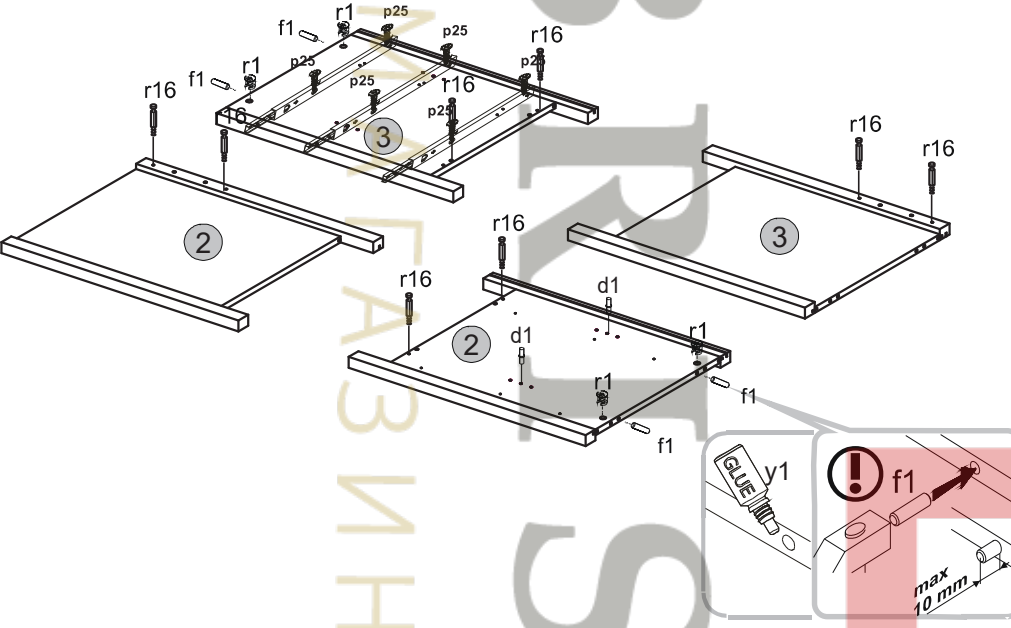

Instalation manual

Marokko BIU_1D3S

Element symbol	Dimensions				Code	Package
1	1550	650	22	1	BIU_1D3S_155.001	2/2
2	729	590	16/30	1	BIU_1D3S_155.002	1/2
3	729	590	16/30	1	BIU_1D3S_155.003	1/2
4	729	590	16/30	1	BIU_1D3S_155.004	1/2
5	729	590	16/30	1	BIU_1D3S_155.005	1/2
6	300	690	16	1	BIU_1D3S_155.006	2/2
7	606	335	16	1	BIU_1D3S_155.007	2/2
8	340	586	16	2	BIU_1D3S_155.008	2/2
9	340	550	16	1	BIU_1D3S_155.009	2/2
10	334	240	16	1	BIU_1D3S_155.010	2/2
11	500	160	16	1	BIU_1D1S_120.011	2/2
12	500	160	16	1	BIU_1D3S_155.012	2/2
13	334	180	16	2	BIU_1D3S_155.013	2/2
14	500	120	16	2	BIU_1D3S_155.014	2/2
15	500	120	16	2	BIU_1D3S_155.015	2/2
16	282	160	16	1	BIU_1D3S_155.016	2/2
17	282	120	16	2	BIU_1D3S_155.017	2/2
18	632	359	3	2	BIU_1D3S_155.024	2/2
19	300	502	3	3	BIU_1D3S_155.025	2/2

1

3

2

4

5

7

6

8

kg max 5kg

d1

9

10