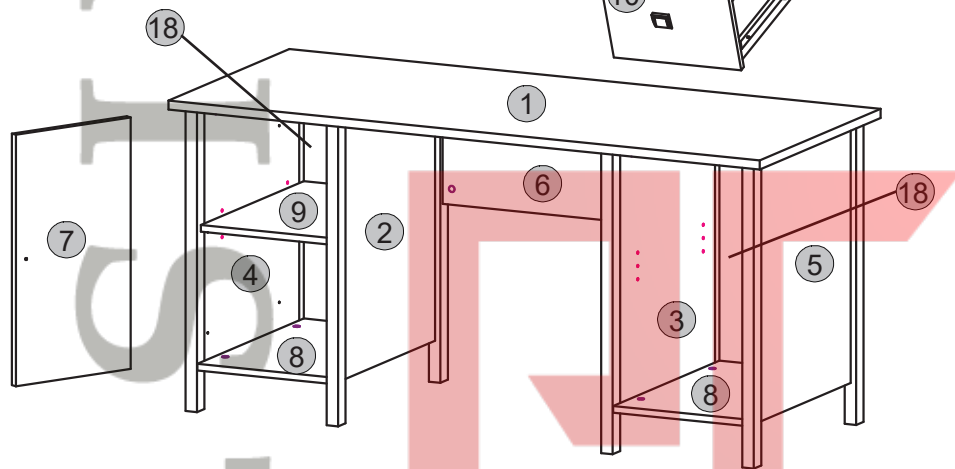

Instalation manual

Marokko BIU_1D3S

Element symbol	Dimensions				Code	Package
1	1550	650	22	1	BIU_1D3S_155.001	2/2
2	729	590	16/30	1	BIU_1D3S_155.002	1/2
3	729	590	16/30	1	BIU_1D3S_155.003	1/2
4	729	590	16/30	1	BIU_1D3S_155.004	1/2
5	729	590	16/30	1	BIU_1D3S_155.005	1/2
6	300	690	16	1	BIU_1D3S_155.006	2/2
7	606	335	16	1	BIU_1D3S_155.007	2/2
8	340	586	16	2	BIU_1D3S_155.008	2/2
9	340	550	16	1	BIU_1D3S_155.009	2/2
10	334	240	16	1	BIU_1D3S_155.010	2/2
11	500	160	16	1	BIU_1D1S_120.011	2/2
12	500	160	16	1	BIU_1D3S_155.012	2/2
13	334	180	16	2	BIU_1D3S_155.013	2/2
14	500	120	16	2	BIU_1D3S_155.014	2/2
15	500	120	16	2	BIU_1D3S_155.015	2/2
16	282	160	16	1	BIU_1D3S_155.016	2/2
17	282	120	16	2	BIU_1D3S_155.017	2/2
18	632	359	3	2	BIU_1D3S_155.024	2/2
19	300	502	3	3	BIU_1D3S_155.025	2/2

kg max 5kg

d1

9

10