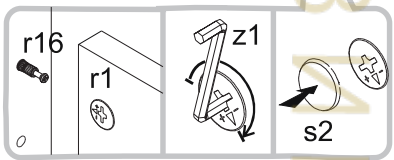

Instalation manual

Marokko BIU_1D3S

Element symbol	Dimensions				Code	Package
1	1550	650	22	1	BIU_1D3S_155.001	2/2
2	729	590	16/30	1	BIU_1D3S_155.002	1/2
3	729	590	16/30	1	BIU_1D3S_155.003	1/2
4	729	590	16/30	1	BIU_1D3S_155.004	1/2
5	729	590	16/30	1	BIU_1D3S_155.005	1/2
6	300	690	16	1	BIU_1D3S_155.006	2/2
7	606	335	16	1	BIU_1D3S_155.007	2/2
8	340	586	16	2	BIU_1D3S_155.008	2/2
9	340	550	16	1	BIU_1D3S_155.009	2/2
10	334	240	16	1	BIU_1D3S_155.010	2/2
11	500	160	16	1	BIU_1D1S_120.011	2/2
12	500	160	16	1	BIU_1D3S_155.012	2/2
13	334	180	16	2	BIU_1D3S_155.013	2/2
14	500	120	16	2	BIU_1D3S_155.014	2/2
15	500	120	16	2	BIU_1D3S_155.015	2/2
16	282	160	16	1	BIU_1D3S_155.016	2/2
17	282	120	16	2	BIU_1D3S_155.017	2/2
18	632	359	3	2	BIU_1D3S_155.024	2/2
19	300	502	3	3	BIU_1D3S_155.025	2/2

1

3

2

4

5

7

6

8

kg max 5kg

d1

9

10