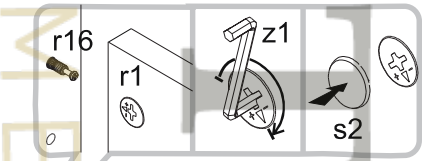

Instalation manual

Marokko BIU_1D3S

Element symbol	Dimensions				Code	Package
1	1550	650	22	1	BIU_1D3S_155.001	2/2
2	729	590	16/30	1	BIU_1D3S_155.002	1/2
3	729	590	16/30	1	BIU_1D3S_155.003	1/2
4	729	590	16/30	1	BIU_1D3S_155.004	1/2
5	729	590	16/30	1	BIU_1D3S_155.005	1/2
6	300	690	16	1	BIU_1D3S_155.006	2/2
7	606	335	16	1	BIU_1D3S_155.007	2/2
8	340	586	16	2	BIU_1D3S_155.008	2/2
9	340	550	16	1	BIU_1D3S_155.009	2/2
10	334	240	16	1	BIU_1D3S_155.010	2/2
11	500	160	16	1	BIU_1D1S_120.011	2/2
12	500	160	16	1	BIU_1D3S_155.012	2/2
13	334	180	16	2	BIU_1D3S_155.013	2/2
14	500	120	16	2	BIU_1D3S_155.014	2/2
15	500	120	16	2	BIU_1D3S_155.015	2/2
16	282	160	16	1	BIU_1D3S_155.016	2/2
17	282	120	16	2	BIU_1D3S_155.017	2/2
18	632	359	3	2	BIU_1D3S_155.024	2/2
19	300	502	3	3	BIU_1D3S_155.025	2/2

1

3

2

4

5

7

6

8

kg max 5kg

d1

9

10