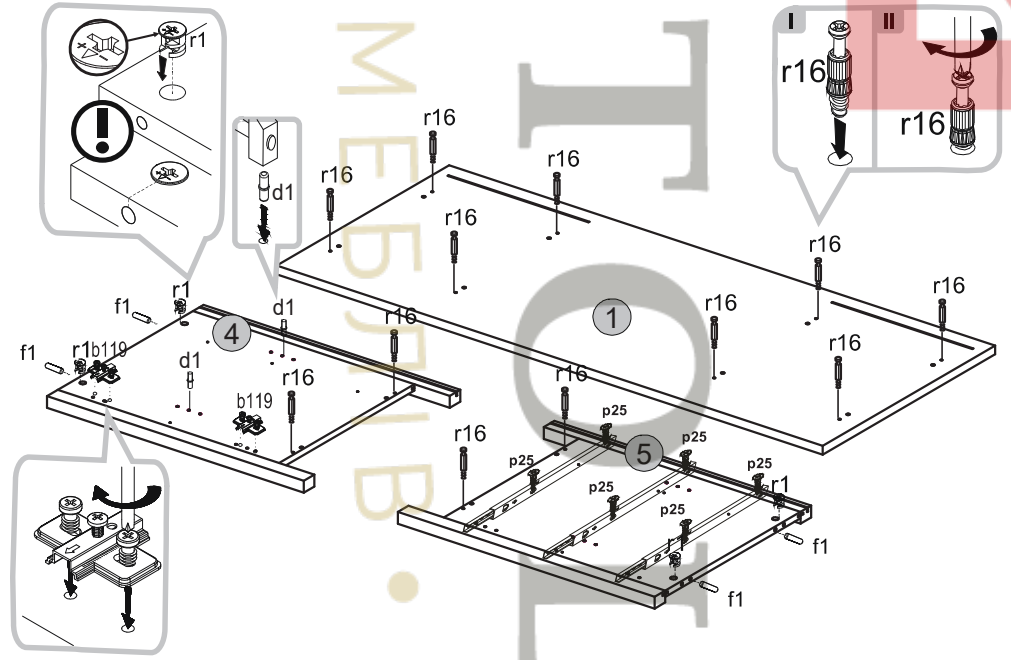

Instalation manual

Marokko BIU_1D3S

Element symbol	Dimensions				Code	Package
1	1550	650	22	1	BIU_1D3S_155.001	2/2
2	729	590	16/30	1	BIU_1D3S_155.002	1/2
3	729	590	16/30	1	BIU_1D3S_155.003	1/2
4	729	590	16/30	1	BIU_1D3S_155.004	1/2
5	729	590	16/30	1	BIU_1D3S_155.005	1/2
6	300	690	16	1	BIU_1D3S_155.006	2/2
7	606	335	16	1	BIU_1D3S_155.007	2/2
8	340	586	16	2	BIU_1D3S_155.008	2/2
9	340	550	16	1	BIU_1D3S_155.009	2/2
10	334	240	16	1	BIU_1D3S_155.010	2/2
11	500	160	16	1	BIU_1D1S_120.011	2/2
12	500	160	16	1	BIU_1D3S_155.012	2/2
13	334	180	16	2	BIU_1D3S_155.013	2/2
14	500	120	16	2	BIU_1D3S_155.014	2/2
15	500	120	16	2	BIU_1D3S_155.015	2/2
16	282	160	16	1	BIU_1D3S_155.016	2/2
17	282	120	16	2	BIU_1D3S_155.017	2/2
18	632	359	3	2	BIU_1D3S_155.024	2/2
19	300	502	3	3	BIU_1D3S_155.025	2/2

1

3

2

4

5

7

6

8

kg max 5kg

d1

9

10