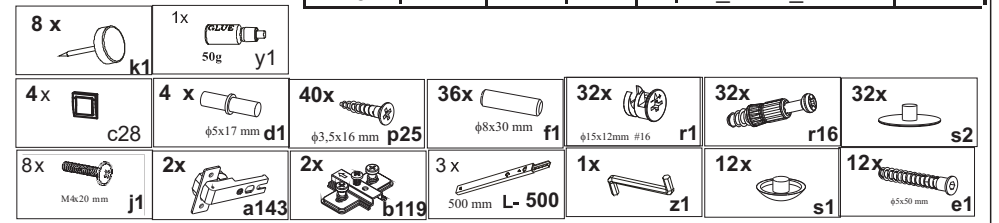

Instalation manual

Marokko BIU_1D3S

Element symbol	Dimensions				Code	Package
1	1550	650	22	1	BIU_1D3S_155.001	2/2
2	729	590	16/30	1	BIU_1D3S_155.002	1/2
3	729	590	16/30	1	BIU_1D3S_155.003	1/2
4	729	590	16/30	1	BIU_1D3S_155.004	1/2
5	729	590	16/30	1	BIU_1D3S_155.005	1/2
6	300	690	16	1	BIU_1D3S_155.006	2/2
7	606	335	16	1	BIU_1D3S_155.007	2/2
8	340	586	16	2	BIU_1D3S_155.008	2/2
9	340	550	16	1	BIU_1D3S_155.009	2/2
10	334	240	16	1	BIU_1D3S_155.010	2/2
11	500	160	16	1	BIU_1D1S_120.011	2/2
12	500	160	16	1	BIU_1D3S_155.012	2/2
13	334	180	16	2	BIU_1D3S_155.013	2/2
14	500	120	16	2	BIU_1D3S_155.014	2/2
15	500	120	16	2	BIU_1D3S_155.015	2/2
16	282	160	16	1	BIU_1D3S_155.016	2/2
17	282	120	16	2	BIU_1D3S_155.017	2/2
18	632	359	3	2	BIU_1D3S_155.024	2/2
19	300	502	3	3	BIU_1D3S_155.025	2/2

kg max 5kg

d1

9

10