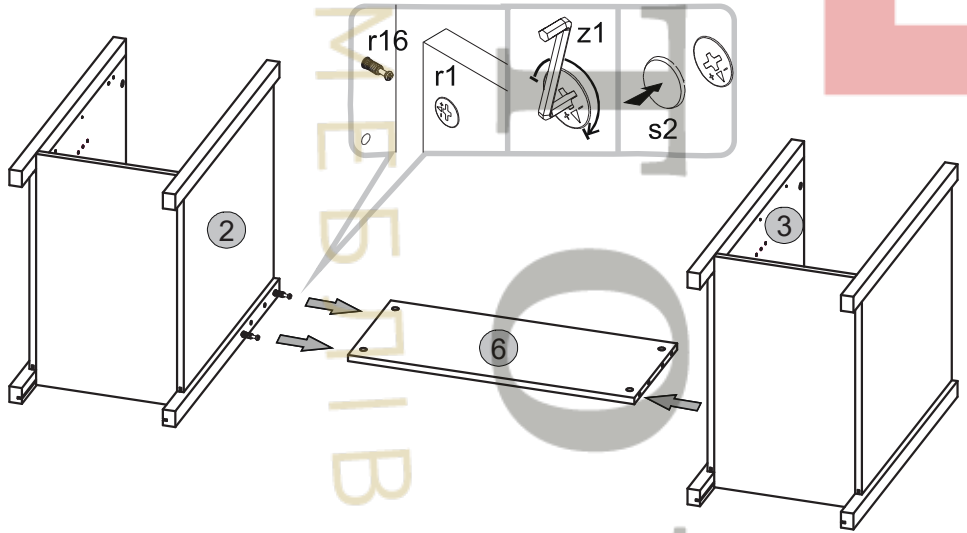

Instalation manual

Marokko BIU_1D3S

Element symbol	Dimensions				Code	Package
1	1550	650	22	1	BIU_1D3S_155.001	2/2
2	729	590	16/30	1	BIU_1D3S_155.002	1/2
3	729	590	16/30	1	BIU_1D3S_155.003	1/2
4	729	590	16/30	1	BIU_1D3S_155.004	1/2
5	729	590	16/30	1	BIU_1D3S_155.005	1/2
6	300	690	16	1	BIU_1D3S_155.006	2/2
7	606	335	16	1	BIU_1D3S_155.007	2/2
8	340	586	16	2	BIU_1D3S_155.008	2/2
9	340	550	16	1	BIU_1D3S_155.009	2/2
10	334	240	16	1	BIU_1D3S_155.010	2/2
11	500	160	16	1	BIU_1D1S_120.011	2/2
12	500	160	16	1	BIU_1D3S_155.012	2/2
13	334	180	16	2	BIU_1D3S_155.013	2/2
14	500	120	16	2	BIU_1D3S_155.014	2/2
15	500	120	16	2	BIU_1D3S_155.015	2/2
16	282	160	16	1	BIU_1D3S_155.016	2/2
17	282	120	16	2	BIU_1D3S_155.017	2/2
18	632	359	3	2	BIU_1D3S_155.024	2/2
19	300	502	3	3	BIU_1D3S_155.025	2/2

1

3

2

4

5

7

6

8

kg max 5kg

d1

9

10