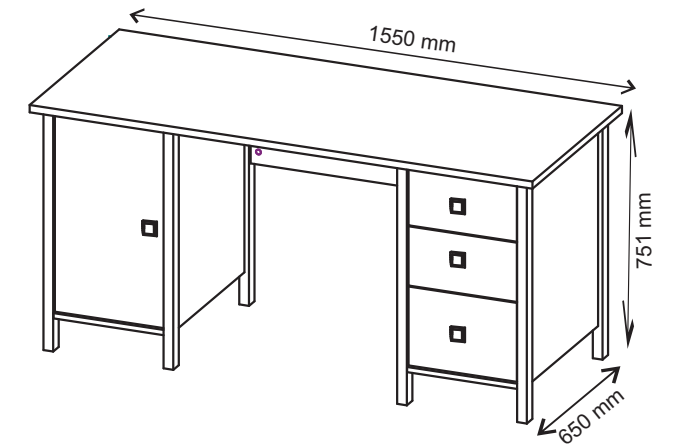

Instalation manual

Marokko BIU_1D3S

Element symbol	Dimensions				Code	Package
1	1550	650	22	1	BIU_1D3S_155.001	2/2
2	729	590	16/30	1	BIU_1D3S_155.002	1/2
3	729	590	16/30	1	BIU_1D3S_155.003	1/2
4	729	590	16/30	1	BIU_1D3S_155.004	1/2
5	729	590	16/30	1	BIU_1D3S_155.005	1/2
6	300	690	16	1	BIU_1D3S_155.006	2/2
7	606	335	16	1	BIU_1D3S_155.007	2/2
8	340	586	16	2	BIU_1D3S_155.008	2/2
9	340	550	16	1	BIU_1D3S_155.009	2/2
10	334	240	16	1	BIU_1D3S_155.010	2/2
11	500	160	16	1	BIU_1D1S_120.011	2/2
12	500	160	16	1	BIU_1D3S_155.012	2/2
13	334	180	16	2	BIU_1D3S_155.013	2/2
14	500	120	16	2	BIU_1D3S_155.014	2/2
15	500	120	16	2	BIU_1D3S_155.015	2/2
16	282	160	16	1	BIU_1D3S_155.016	2/2
17	282	120	16	2	BIU_1D3S_155.017	2/2
18	632	359	3	2	BIU_1D3S_155.024	2/2
19	300	502	3	3	BIU_1D3S_155.025	2/2

kg max 5kg

d1

9

10