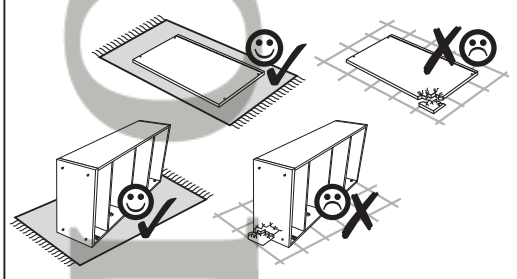

Instalation manual

Marokko BIU_1D3S

Element symbol	Dimensions				Code	Package
1	1550	650	22	1	BIU_1D3S_155.001	2/2
2	729	590	16/30	1	BIU_1D3S_155.002	1/2
3	729	590	16/30	1	BIU_1D3S_155.003	1/2
4	729	590	16/30	1	BIU_1D3S_155.004	1/2
5	729	590	16/30	1	BIU_1D3S_155.005	1/2
6	300	690	16	1	BIU_1D3S_155.006	2/2
7	606	335	16	1	BIU_1D3S_155.007	2/2
8	340	586	16	2	BIU_1D3S_155.008	2/2
9	340	550	16	1	BIU_1D3S_155.009	2/2
10	334	240	16	1	BIU_1D3S_155.010	2/2
11	500	160	16	1	BIU_1D1S_120.011	2/2
12	500	160	16	1	BIU_1D3S_155.012	2/2
13	334	180	16	2	BIU_1D3S_155.013	2/2
14	500	120	16	2	BIU_1D3S_155.014	2/2
15	500	120	16	2	BIU_1D3S_155.015	2/2
16	282	160	16	1	BIU_1D3S_155.016	2/2
17	282	120	16	2	BIU_1D3S_155.017	2/2
18	632	359	3	2	BIU_1D3S_155.024	2/2
19	300	502	3	3	BIU_1D3S_155.025	2/2

kg max 5kg

d1

9

10