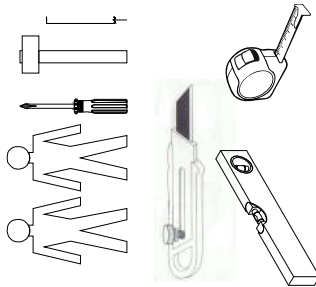

Instalation manual

LUNA_komod

Element symbol	Dimensions	Code	Package		
1	963	350	1	pruhoga LUNA.001	1/1
2	984	273	1	pruhoga LUNA.002	1/1
3	714	273	1	pruhoga LUNA.003	1/1
4	447	273	1	pruhoga LUNA.004	1/1
5	352	274	1	pruhoga LUNA.005	1/1
6	967	85	2	pruhoga LUNA.006	1/1
7	251	273	1	pruhoga LUNA.007	1/1
8	967	252	1	pruhoga LUNA.008	1/1
9	312	100	1	pruhoga LUNA.009	1/1
10	261	80	1	pruhoga LUNA.010	1/1
11	250	80	1	pruhoga LUNA.011	1/1
12	250	80	1	pruhoga LUNA.012	1/1
19	386	496.5	2	pruhoga LUNA.019	1/1
20	272	344	1	pruhoga LUNA.020	1/1
21	279	252	1	pruhoga LUNA.021	1/1
22	371	252	1	pruhoga LUNA.025	1/1