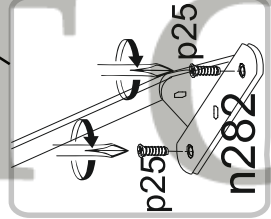

Instalation manual

LUNA_komod

Element symbol	Dimensions	Code	Package		
1	963	350	1	pruhoga LUNA.001	1/1
2	984	273	1	pruhoga LUNA.002	1/1
3	714	273	1	pruhoga LUNA.003	1/1
4	447	273	1	pruhoga LUNA.004	1/1
5	352	274	1	pruhoga LUNA.005	1/1
6	967	85	2	pruhoga LUNA.006	1/1
7	251	273	1	pruhoga LUNA.007	1/1
8	967	252	1	pruhoga LUNA.008	1/1
9	312	100	1	pruhoga LUNA.009	1/1
10	261	80	1	pruhoga LUNA.010	1/1
11	250	80	1	pruhoga LUNA.011	1/1
12	250	80	1	pruhoga LUNA.012	1/1
19	386	496.5	2	pruhoga LUNA.019	1/1
20	272	344	1	pruhoga LUNA.020	1/1
21	279	252	1	pruhoga LUNA.021	1/1
22	371	252	1	pruhoga LUNA.025	1/1

1

3

2

4

5

7

6

8