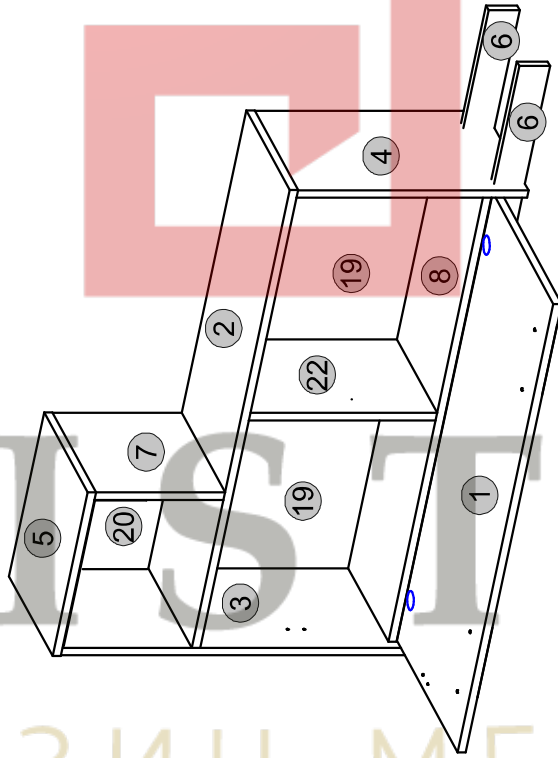

Instalation manual

LUNA_komod

Element symbol	Dimensions	Code	Package		
1	963	350	1	pruhoga LUNA.001	1/1
2	984	273	1	pruhoga LUNA.002	1/1
3	714	273	1	pruhoga LUNA.003	1/1
4	447	273	1	pruhoga LUNA.004	1/1
5	352	274	1	pruhoga LUNA.005	1/1
6	967	85	2	pruhoga LUNA.006	1/1
7	251	273	1	pruhoga LUNA.007	1/1
8	967	252	1	pruhoga LUNA.008	1/1
9	312	100	1	pruhoga LUNA.009	1/1
10	261	80	1	pruhoga LUNA.010	1/1
11	250	80	1	pruhoga LUNA.011	1/1
12	250	80	1	pruhoga LUNA.012	1/1
19	386	496.5	2	pruhoga LUNA.019	1/1
20	272	344	1	pruhoga LUNA.020	1/1
21	279	252	1	pruhoga LUNA.021	1/1
22	371	252	1	pruhoga LUNA.025	1/1

1

3

2

4

5

7

6

8