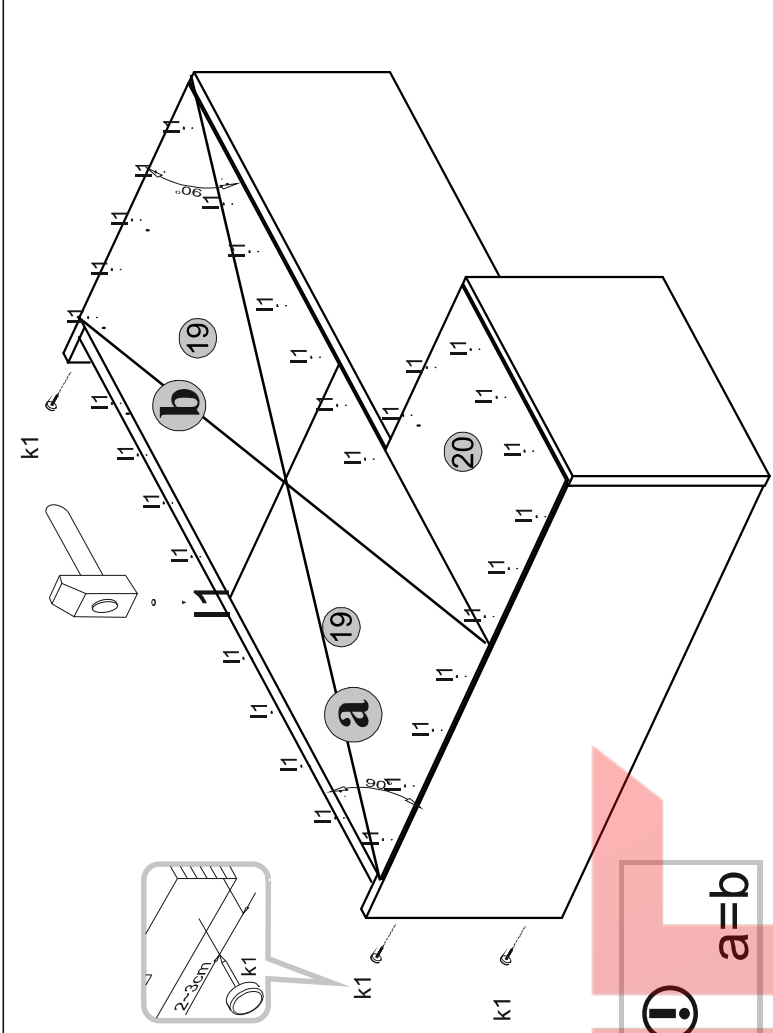

Instalation manual

LUNA_komod

Element symbol	Dimensions	Code	Package		
1	963	350	1	pruhoga LUNA.001	1/1
2	984	273	1	pruhoga LUNA.002	1/1
3	714	273	1	pruhoga LUNA.003	1/1
4	447	273	1	pruhoga LUNA.004	1/1
5	352	274	1	pruhoga LUNA.005	1/1
6	967	85	2	pruhoga LUNA.006	1/1
7	251	273	1	pruhoga LUNA.007	1/1
8	967	252	1	pruhoga LUNA.008	1/1
9	312	100	1	pruhoga LUNA.009	1/1
10	261	80	1	pruhoga LUNA.010	1/1
11	250	80	1	pruhoga LUNA.011	1/1
12	250	80	1	pruhoga LUNA.012	1/1
19	386	496.5	2	pruhoga LUNA.019	1/1
20	272	344	1	pruhoga LUNA.020	1/1
21	279	252	1	pruhoga LUNA.021	1/1
22	371	252	1	pruhoga LUNA.025	1/1

1

3

2

4

5

7

6

8