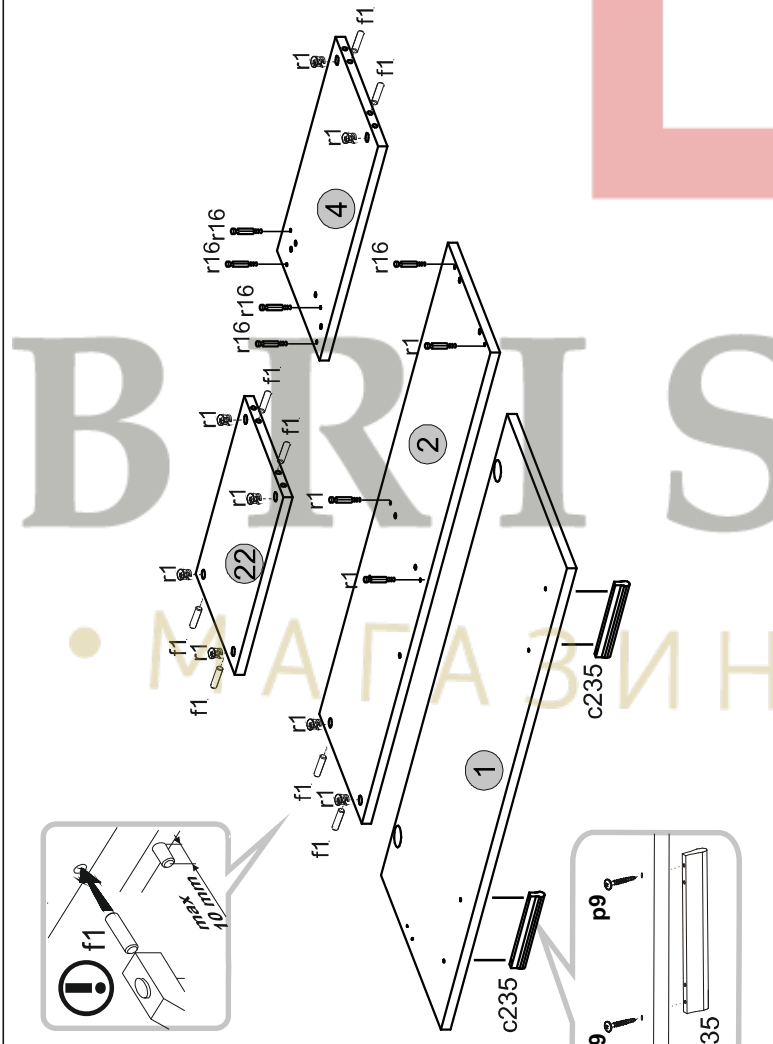

Instalation manual

LUNA_komod

Element symbol	Dimensions	Code	Package		
1	963	350	1	pruhoga LUNA.001	1/1
2	984	273	1	pruhoga LUNA.002	1/1
3	714	273	1	pruhoga LUNA.003	1/1
4	447	273	1	pruhoga LUNA.004	1/1
5	352	274	1	pruhoga LUNA.005	1/1
6	967	85	2	pruhoga LUNA.006	1/1
7	251	273	1	pruhoga LUNA.007	1/1
8	967	252	1	pruhoga LUNA.008	1/1
9	312	100	1	pruhoga LUNA.009	1/1
10	261	80	1	pruhoga LUNA.010	1/1
11	250	80	1	pruhoga LUNA.011	1/1
12	250	80	1	pruhoga LUNA.012	1/1
19	386	496.5	2	pruhoga LUNA.019	1/1
20	272	344	1	pruhoga LUNA.020	1/1
21	279	252	1	pruhoga LUNA.021	1/1
22	371	252	1	pruhoga LUNA.025	1/1

1

3

2

4

5

7

6

8