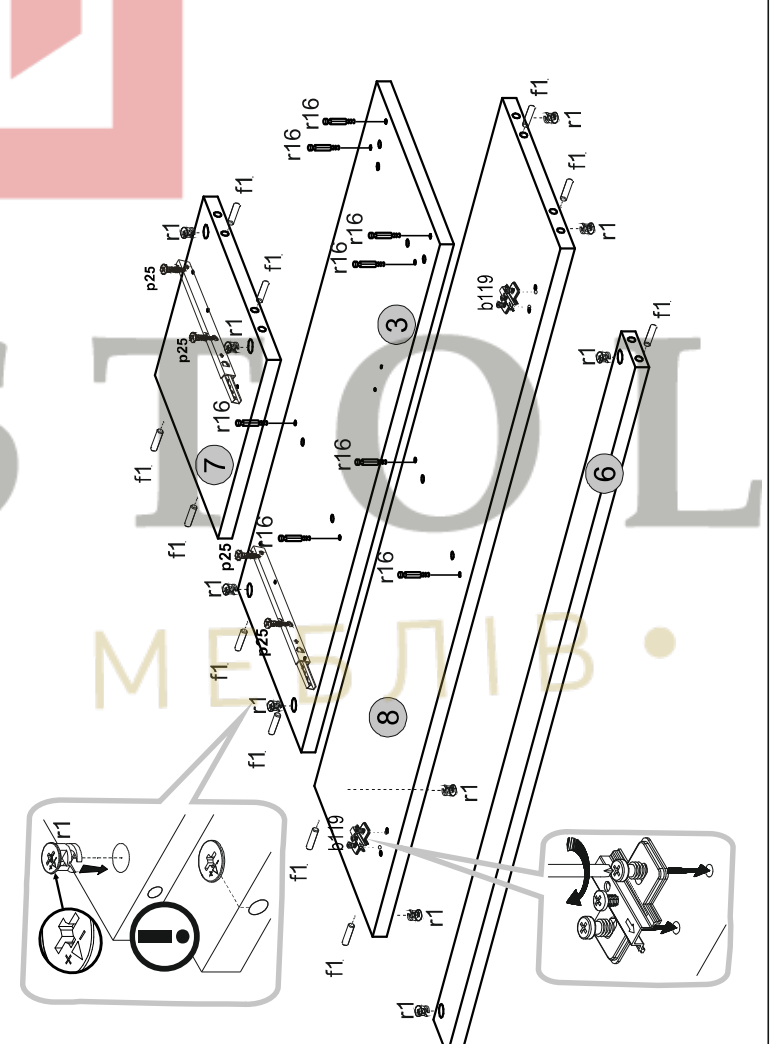

Instalation manual

LUNA_komod

Element symbol	Dimensions	Code	Package		
1	963	350	1	pruhoga LUNA.001	1/1
2	984	273	1	pruhoga LUNA.002	1/1
3	714	273	1	pruhoga LUNA.003	1/1
4	447	273	1	pruhoga LUNA.004	1/1
5	352	274	1	pruhoga LUNA.005	1/1
6	967	85	2	pruhoga LUNA.006	1/1
7	251	273	1	pruhoga LUNA.007	1/1
8	967	252	1	pruhoga LUNA.008	1/1
9	312	100	1	pruhoga LUNA.009	1/1
10	261	80	1	pruhoga LUNA.010	1/1
11	250	80	1	pruhoga LUNA.011	1/1
12	250	80	1	pruhoga LUNA.012	1/1
19	386	496.5	2	pruhoga LUNA.019	1/1
20	272	344	1	pruhoga LUNA.020	1/1
21	279	252	1	pruhoga LUNA.021	1/1
22	371	252	1	pruhoga LUNA.025	1/1

1

3

2

4

5

7

6

8