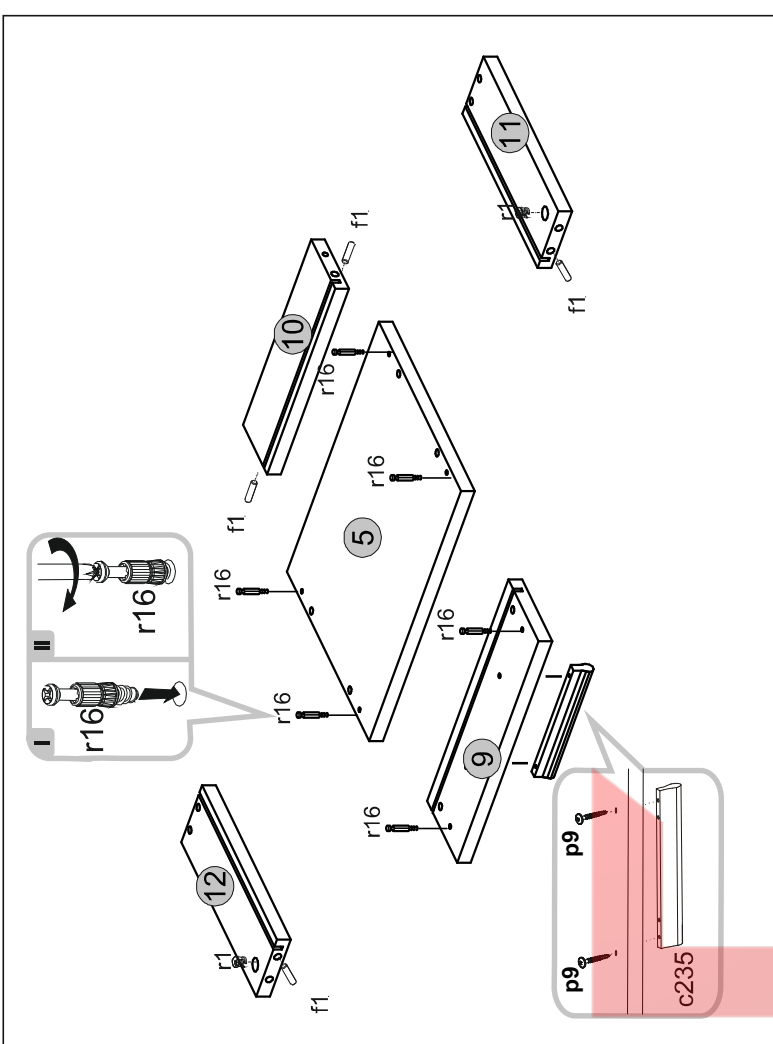

Instalation manual

LUNA_komod

Element symbol	Dimensions	Code	Package		
1	963	350	1	pruhoga LUNA.001	1/1
2	984	273	1	pruhoga LUNA.002	1/1
3	714	273	1	pruhoga LUNA.003	1/1
4	447	273	1	pruhoga LUNA.004	1/1
5	352	274	1	pruhoga LUNA.005	1/1
6	967	85	2	pruhoga LUNA.006	1/1
7	251	273	1	pruhoga LUNA.007	1/1
8	967	252	1	pruhoga LUNA.008	1/1
9	312	100	1	pruhoga LUNA.009	1/1
10	261	80	1	pruhoga LUNA.010	1/1
11	250	80	1	pruhoga LUNA.011	1/1
12	250	80	1	pruhoga LUNA.012	1/1
19	386	496.5	2	pruhoga LUNA.019	1/1
20	272	344	1	pruhoga LUNA.020	1/1
21	279	252	1	pruhoga LUNA.021	1/1
22	371	252	1	pruhoga LUNA.025	1/1

1

3

2

4

5

7

6

8