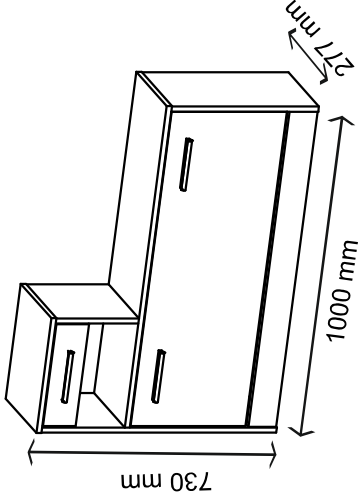

Instalation manual

LUNA_komod

Element symbol	Dimensions	Code	Package		
1	963	350	1	pruhoga LUNA.001	1/1
2	984	273	1	pruhoga LUNA.002	1/1
3	714	273	1	pruhoga LUNA.003	1/1
4	447	273	1	pruhoga LUNA.004	1/1
5	352	274	1	pruhoga LUNA.005	1/1
6	967	85	2	pruhoga LUNA.006	1/1
7	251	273	1	pruhoga LUNA.007	1/1
8	967	252	1	pruhoga LUNA.008	1/1
9	312	100	1	pruhoga LUNA.009	1/1
10	261	80	1	pruhoga LUNA.010	1/1
11	250	80	1	pruhoga LUNA.011	1/1
12	250	80	1	pruhoga LUNA.012	1/1
19	386	496.5	2	pruhoga LUNA.019	1/1
20	272	344	1	pruhoga LUNA.020	1/1
21	279	252	1	pruhoga LUNA.021	1/1
22	371	252	1	pruhoga LUNA.025	1/1