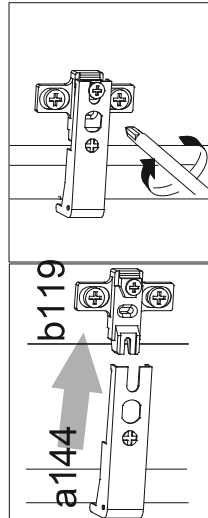

В КРИСТОЛ

• МАГАЗИН МЕБЛІВ •