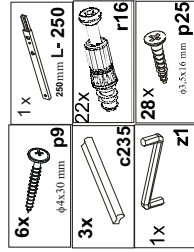

Instalation manual

LUNA_komod

Element symbol	Dimensions	Code	Package		
1	963	350	1	pruhoga LUNA.001	1/1
2	984	273	1	pruhoga LUNA.002	1/1
3	714	273	1	pruhoga LUNA.003	1/1
4	447	273	1	pruhoga LUNA.004	1/1
5	352	274	1	pruhoga LUNA.005	1/1
6	967	85	2	pruhoga LUNA.006	1/1
7	251	273	1	pruhoga LUNA.007	1/1
8	967	252	1	pruhoga LUNA.008	1/1
9	312	100	1	pruhoga LUNA.009	1/1
10	261	80	1	pruhoga LUNA.010	1/1
11	250	80	1	pruhoga LUNA.011	1/1
12	250	80	1	pruhoga LUNA.012	1/1
19	386	496.5	2	pruhoga LUNA.019	1/1
20	272	344	1	pruhoga LUNA.020	1/1
21	279	252	1	pruhoga LUNA.021	1/1
22	371	252	1	pruhoga LUNA.025	1/1

1

3

2

4

5

7

6

8