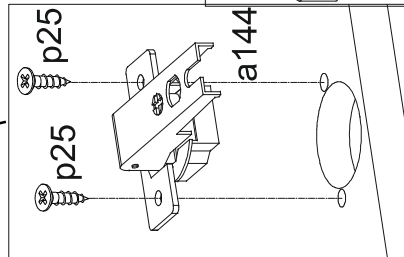

Instalation manual

LUNA_komod

Element symbol	Dimensions	Code	Package		
1	963	350	1	pruhoga LUNA.001	1/1
2	984	273	1	pruhoga LUNA.002	1/1
3	714	273	1	pruhoga LUNA.003	1/1
4	447	273	1	pruhoga LUNA.004	1/1
5	352	274	1	pruhoga LUNA.005	1/1
6	967	85	2	pruhoga LUNA.006	1/1
7	251	273	1	pruhoga LUNA.007	1/1
8	967	252	1	pruhoga LUNA.008	1/1
9	312	100	1	pruhoga LUNA.009	1/1
10	261	80	1	pruhoga LUNA.010	1/1
11	250	80	1	pruhoga LUNA.011	1/1
12	250	80	1	pruhoga LUNA.012	1/1
19	386	496.5	2	pruhoga LUNA.019	1/1
20	272	344	1	pruhoga LUNA.020	1/1
21	279	252	1	pruhoga LUNA.021	1/1
22	371	252	1	pruhoga LUNA.025	1/1

1

3

2

4

5

7

6

8