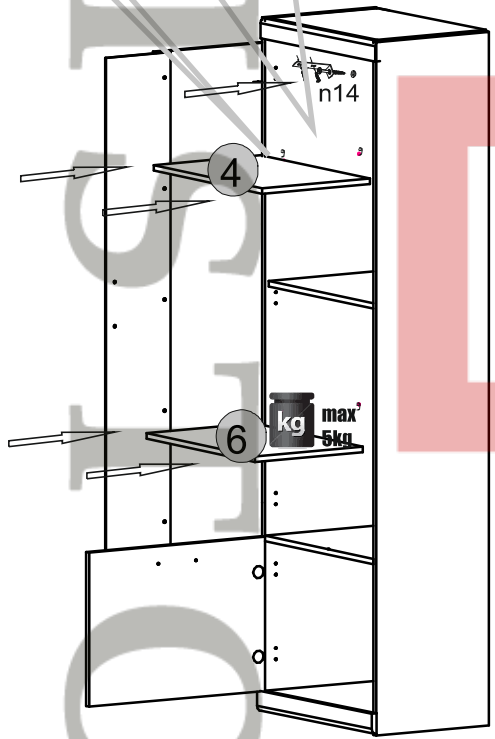

МАКФА 3 И НН МЕБЛИВ

БОИ