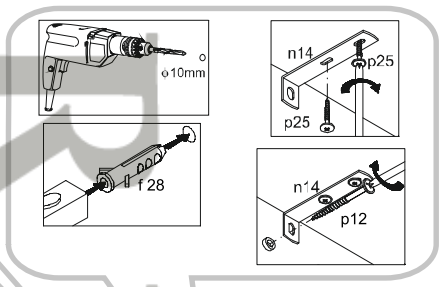

МАКФА 3 И НН МЕБЛИВ

БОИ