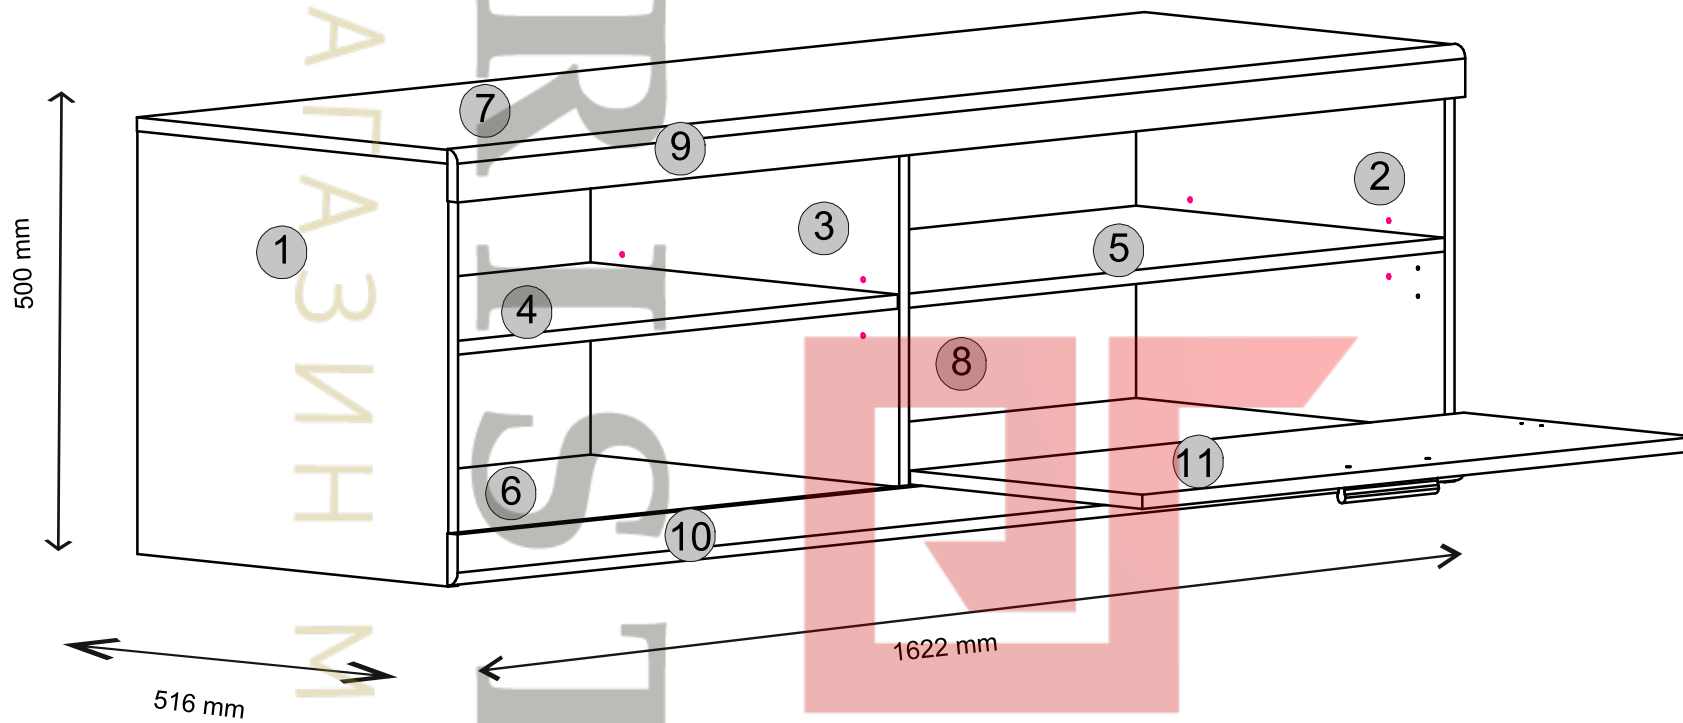

Element symbol	Dimensions				Code	Package
1	484	500	16	1	RTV.006	3/6
2	484	500	16	1	RTV.007	3/6
3	424	497	16	1	RTV.003	3/6
4	710	495	16	1	RTV.004	3/6
5	862	497	16	1	RTV.013	3/6
6	1588	497	16	1	RTV.005	3/6
7	1622	500	16	1	RTV.008	3/6
8	442	1606	3	1	RTV.002	3/6
9	1622	60	16	1	RTV.015	1/6
10	1622	60	16	1	RTV.015	1/6
11	892	374	16	1	RTV.014	4/6