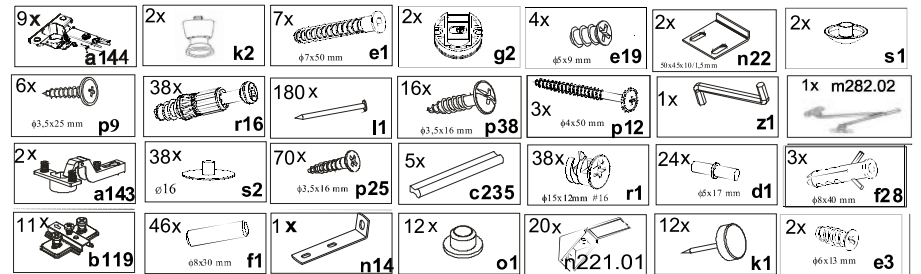

# Instalation manual

NAME: MARTA

2000 mm

516 mm

2830 mm

NAME: WIT\_WYS\_1W1D

Element symbol	Dimensions			Code	Package
	Width	Depth	Height		
1	1999	384	16	1 WIT_WYS_1W1D.006	1/6
2	1999	384	16	1 WIT_WYS_1W1D.007	1/6
3	568	384	16	1 WIT_WYS_1W1D.008	2/6
4	568	367	16	1 WIT_WYS_1W1D.013	1/6
5	568	381	16	1 WIT_WYS_1W1D.005	1/6
6	568	367	16	1 WIT_WYS_1W1D.013	1/6
7	568	381	16	1 WIT_WYS_1W1D.011	3/6
8	568	367	16	1 WIT_WYS_1W1D.012	1/6
9	602	60	16	1 WIT_WYS_1W1D.014	1/6
10	602	60	16	1 WIT_WYS_1W1D.014	1/6
11	400	1426	16	1 WIT_WYS_1W1D.009	4/6
12	598	444	16	1 WIT_WYS_1W1D.002	3/6
13	1948	293	16	1 WIT_WYS_1W1D.002	1/6
14	1948	293	16	1 WIT_WYS_1W1D.002	1/6
15	1424	220	4	1 WIT_WYS_1W1D.015	6/6

# 4

5

7

6

8

**9****11****10**

NAME: POLKA

Element symbol	Dimensions				Code	Package
1	200	1620	16	1	POLKA.002	4/6
2	1618	204	16	1	POLKA.003	4/6