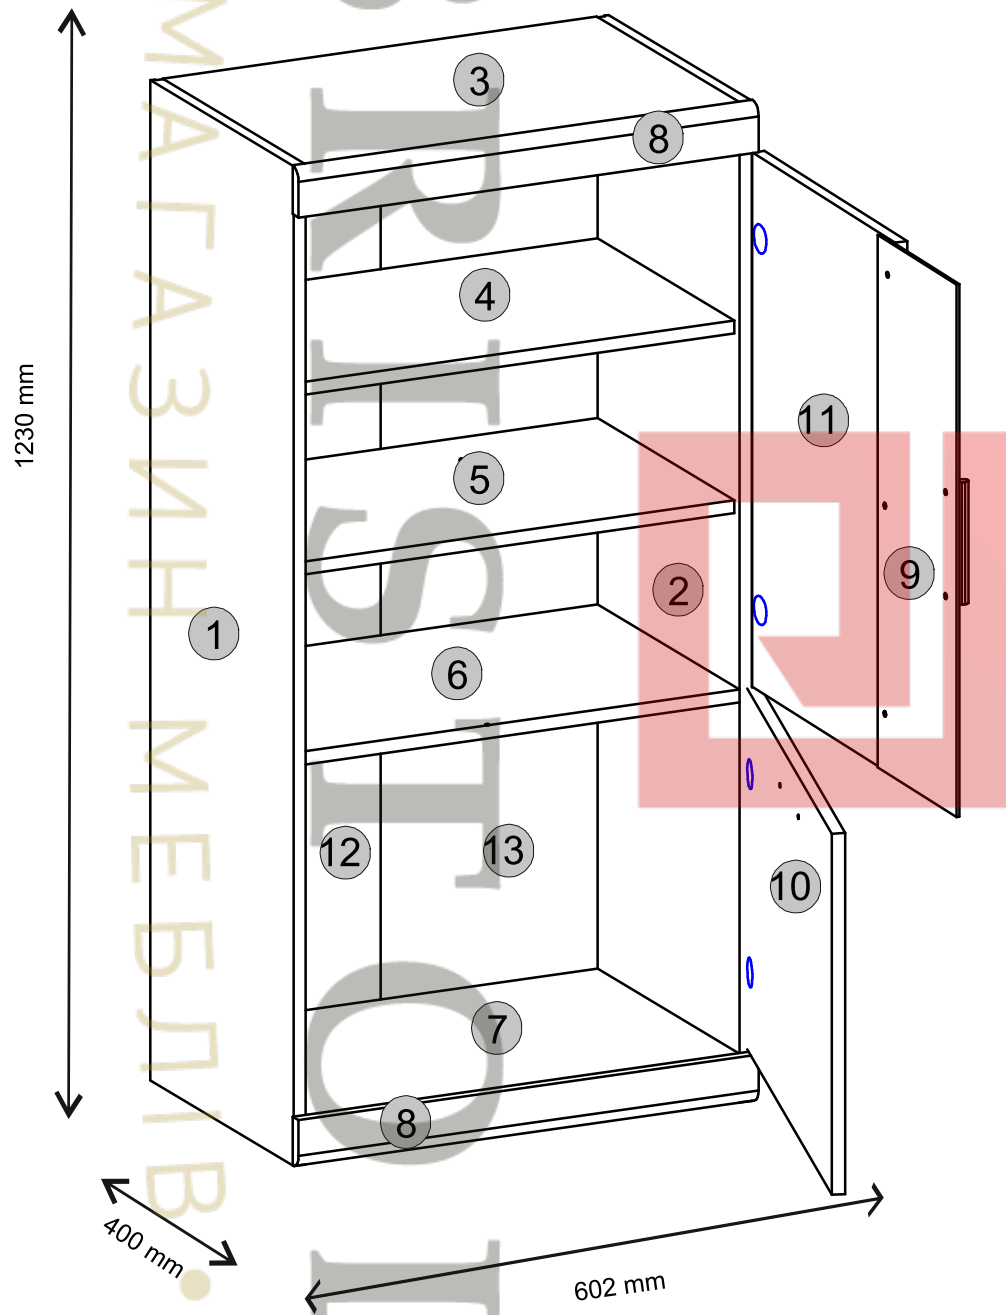

# Instalation manual

NAME: MARTA

2000 mm

516 mm

2830 mm

NAME: WIT\_WYS\_1W1D

Element symbol	Dimensions			Code	Package
	Width	Depth	Height		
1	1999	384	16	1 WIT_WYS_1W1D.006	1/6
2	1999	384	16	1 WIT_WYS_1W1D.007	1/6
3	568	384	16	1 WIT_WYS_1W1D.008	2/6
4	568	367	16	1 WIT_WYS_1W1D.013	1/6
5	568	381	16	1 WIT_WYS_1W1D.005	1/6
6	568	367	16	1 WIT_WYS_1W1D.013	1/6
7	568	381	16	1 WIT_WYS_1W1D.011	3/6
8	568	367	16	1 WIT_WYS_1W1D.012	1/6
9	602	60	16	1 WIT_WYS_1W1D.014	1/6
10	602	60	16	1 WIT_WYS_1W1D.014	1/6
11	400	1426	16	1 WIT_WYS_1W1D.009	4/6
12	598	444	16	1 WIT_WYS_1W1D.002	3/6
13	1948	293	16	1 WIT_WYS_1W1D.002	1/6
14	1948	293	16	1 WIT_WYS_1W1D.002	1/6
15	1424	220	4	1 WIT_WYS_1W1D.015	6/6

Element symbol	Dimensions				Code	Package
1	1214	384	16	1	WIT_1W1D.002	2/6
2	1214	384	16	1	WIT_1W1D.001	2/6
3	568	381	16	1	WIT_1W1D.006	1/6
4	568	367	16	1	WIT_1W1D.008	2/6
5	568	367	16	1	WIT_1W1D.008	2/6
6	568	381	16	1	WIT_1W1D.007	1/6
7	602	384	16	1	WIT_1W1D.005	2/6
8	602	60	16	2	WIT_1W1D.009	1/6
9	655	220	4	1	WIT_1W1D.011	6/6
10	598	444	16	1	WIT_1W1D.003	3/6
11	400	657	16	1	WIT_1W1D.004	4/6
12	1179	293	3	1	WIT_1W1D.010	2/6
13	1179	293	3	1	WIT_1W1D.010	2/6