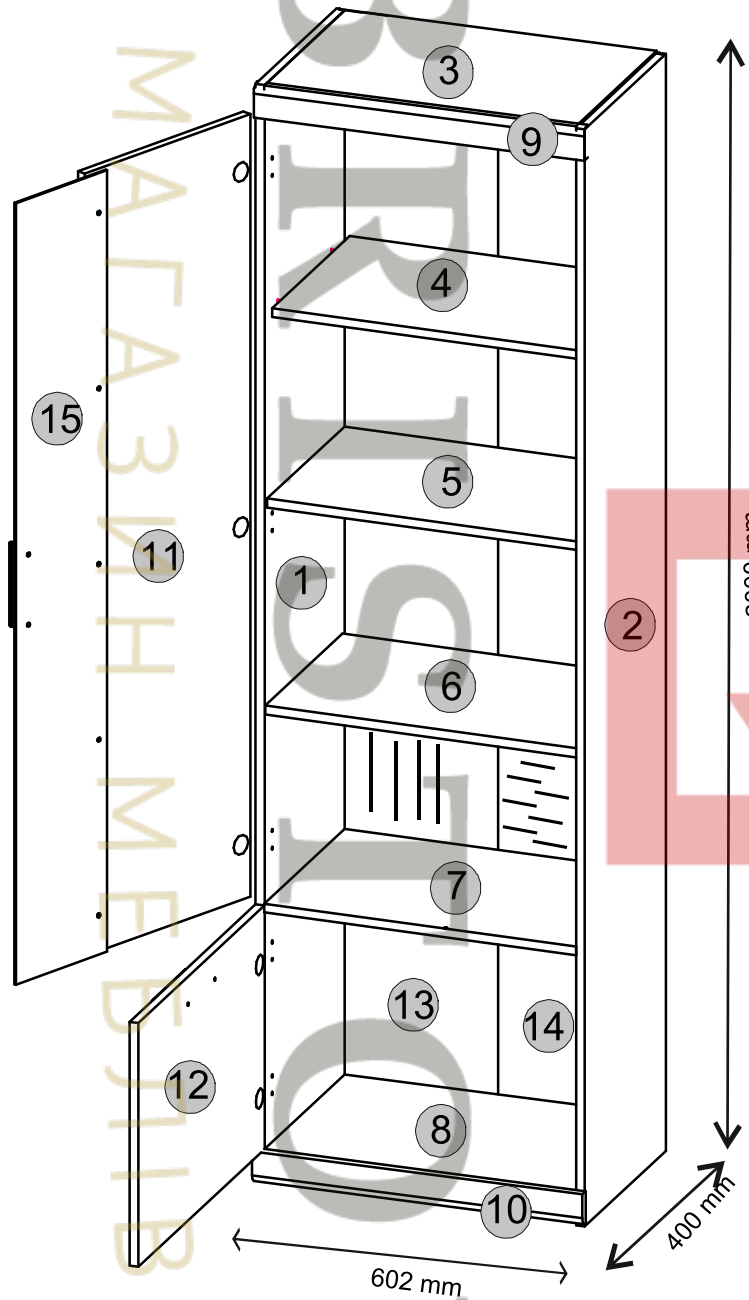

# Instalation manual

NAME: MARTA

2000 mm

516 mm

2830 mm

NAME: WIT\_WYS\_1W1D

Element symbol	Dimensions			Code	Package
	Width	Depth	Height		
1	1999	384	16	1 WIT_WYS_1W1D.006	1/6
2	1999	384	16	1 WIT_WYS_1W1D.007	1/6
3	568	384	16	1 WIT_WYS_1W1D.008	2/6
4	568	367	16	1 WIT_WYS_1W1D.013	1/6
5	568	381	16	1 WIT_WYS_1W1D.005	1/6
6	568	367	16	1 WIT_WYS_1W1D.013	1/6
7	568	381	16	1 WIT_WYS_1W1D.011	3/6
8	568	367	16	1 WIT_WYS_1W1D.012	1/6
9	602	60	16	1 WIT_WYS_1W1D.014	1/6
10	602	60	16	1 WIT_WYS_1W1D.014	1/6
11	400	1426	16	1 WIT_WYS_1W1D.009	4/6
12	598	444	16	1 WIT_WYS_1W1D.002	3/6
13	1948	293	16	1 WIT_WYS_1W1D.002	1/6
14	1948	293	16	1 WIT_WYS_1W1D.002	1/6
15	1424	220	4	1 WIT_WYS_1W1D.015	6/6

Element symbol	Dimensions				Code	Package
1	1214	384	16	1	WIT_1W1D.002	2/6
2	1214	384	16	1	WIT_1W1D.001	2/6
3	568	381	16	1	WIT_1W1D.006	1/6
4	568	367	16	1	WIT_1W1D.008	2/6
5	568	367	16	1	WIT_1W1D.008	2/6
6	568	381	16	1	WIT_1W1D.007	1/6
7	602	384	16	1	WIT_1W1D.005	2/6
8	602	60	16	2	WIT_1W1D.009	1/6
9	655	220	4	1	WIT_1W1D.011	6/6
10	598	444	16	1	WIT_1W1D.003	3/6
11	400	657	16	1	WIT_1W1D.004	4/6
12	1179	293	3	1	WIT_1W1D.010	2/6
13	1179	293	3	1	WIT_1W1D.010	2/6