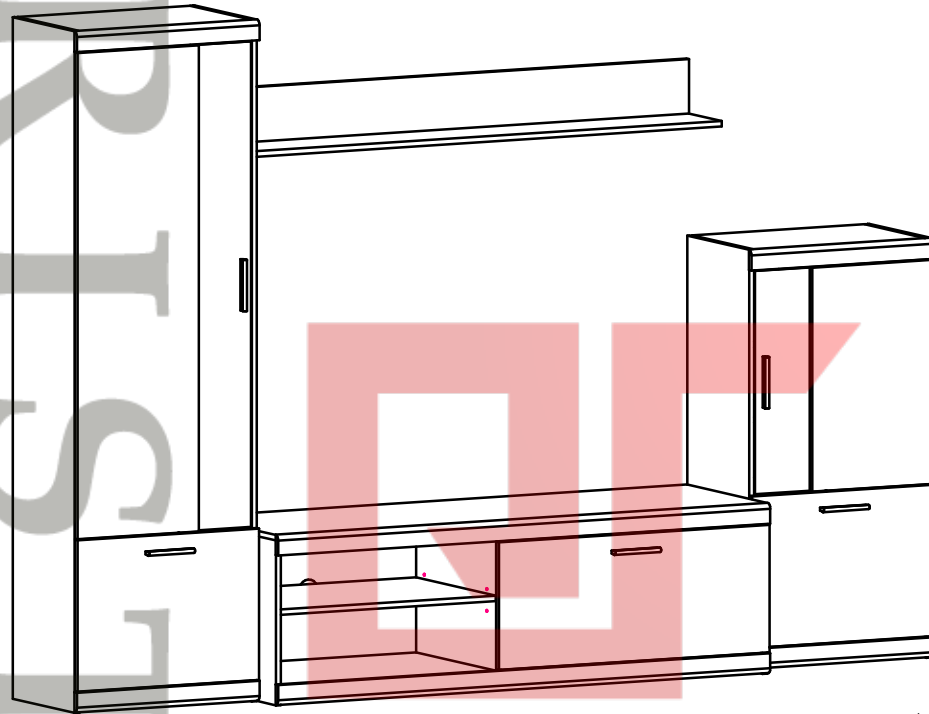

# Instalation manual

NAME: MARTA

2000 mm

516 mm

2830 mm

NAME: WIT\_WYS\_1W1D

Element symbol	Dimensions			Code	Package
	Width	Depth	Height		
1	1999	384	16	1 WIT_WYS_1W1D.006	1/6
2	1999	384	16	1 WIT_WYS_1W1D.007	1/6
3	568	384	16	1 WIT_WYS_1W1D.008	2/6
4	568	367	16	1 WIT_WYS_1W1D.013	1/6
5	568	381	16	1 WIT_WYS_1W1D.005	1/6
6	568	367	16	1 WIT_WYS_1W1D.013	1/6
7	568	381	16	1 WIT_WYS_1W1D.011	3/6
8	568	367	16	1 WIT_WYS_1W1D.012	1/6
9	602	60	16	1 WIT_WYS_1W1D.014	1/6
10	602	60	16	1 WIT_WYS_1W1D.014	1/6
11	400	1426	16	1 WIT_WYS_1W1D.009	4/6
12	598	444	16	1 WIT_WYS_1W1D.002	3/6
13	1948	293	16	1 WIT_WYS_1W1D.002	1/6
14	1948	293	16	1 WIT_WYS_1W1D.002	1/6
15	1424	220	4	1 WIT_WYS_1W1D.015	6/6