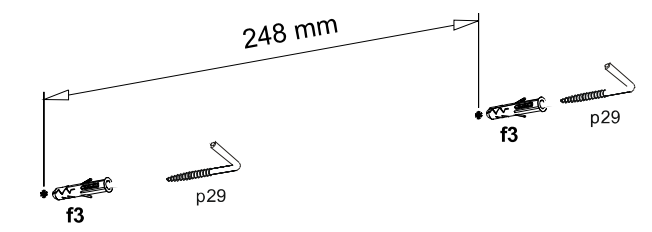

<p>24x e1 Ø5x50</p> 	<p>32x f1 Ø8x30</p> 	<p>16x r16</p> 	<p>16x r1 Ø15x12</p> 
<p>60x l1</p> 	<p>4x n9</p> 	<p>4x p42 Ø3,5x25</p> 	<p>8x p25 Ø3,5x16</p> 
<p>8x p21 Ø4x30</p> 	<p>4x f3 Ø10x50</p> 	<p>24x s1</p> 	<p>16x s2</p> 
<p>24x d1</p> 	<p>4x p29 Ø4x60</p> 	<p>4x a144</p> 	<p>4x b119</p> 
<p>2x c412.030</p> 			

BRISTOL

• МАГАЗИН МЕБЛІВ •

1

2

3

4

! a=b

5

6

7

Installation manual

ASTIN

Code	Dimensions				Package
017	1098	214	16	1	5/5
018	1100	200	16	1	5/5

<p>3x e1 Ø5x50</p> 	<p>4x f1 Ø8x30</p> 	<p>3x s1</p> 	<p>2x e2 Ø6,3x13</p> 
<p>1x z1</p> 	<p>2x g2</p> 	<p>4x e19 Ø6x9</p> 	
<p>2x</p> <p>p17 Ø5x60</p> 	<p>f3 Ø10x50</p> 		