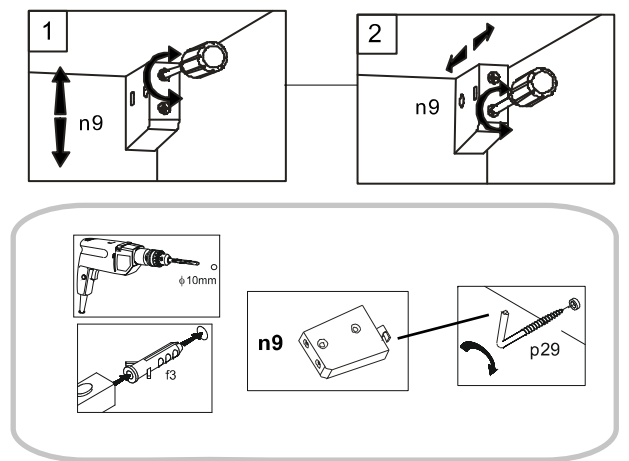

<p>24x e1 Ø5x50</p> 	<p>32x f1 Ø8x30</p> 	<p>16x r16</p> 	<p>16x r1 Ø15x12</p> 
<p>60x l1</p> 	<p>4x n9</p> 	<p>4x p42 Ø3,5x25</p> 	<p>8x p25 Ø3,5x16</p> 
<p>8x p21 Ø4x30</p> 	<p>4x f3 Ø10x50</p> 	<p>24x s1</p> 	<p>16x s2</p> 
<p>24x d1</p> 	<p>4x p29 Ø4x60</p> 	<p>4x a144</p> 	<p>4x b119</p> 
<p>2x c412.030</p> 			

BRISTOL

• МАГАЗИН МЕБЛІВ •

1

2

3

4

! a=b

5

6

7

Installation manual

ASTIN

Code	Dimensions				Package
017	1098	214	16	1	5/5
018	1100	200	16	1	5/5

<p>3x e1 Ø5x50</p> 	<p>4x f1 Ø8x30</p> 	<p>3x s1</p> 	<p>2x e2 Ø6,3x13</p> 
<p>1x z1</p> 	<p>2x g2</p> 	<p>4x e19 Ø6x9</p> 	
<p>2x</p> <p>p17 Ø5x60</p> 	<p>f3 Ø10x50</p> 		