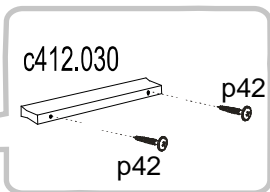

<p>24x e1 Ø5x50</p> 	<p>32x f1 Ø8x30</p> 	<p>16x r16</p> 	<p>16x r1 Ø15x12</p> 
<p>60x l1</p> 	<p>4x n9</p> 	<p>4x p42 Ø3,5x25</p> 	<p>8x p25 Ø3,5x16</p> 
<p>8x p21 Ø4x30</p> 	<p>4x f3 Ø10x50</p> 	<p>24x s1</p> 	<p>16x s2</p> 
<p>24x d1</p> 	<p>4x p29 Ø4x60</p> 	<p>4x a144</p> 	<p>4x b119</p> 
<p>2x c412.030</p> 			

6

7

Installation manual

ASTIN

Code	Dimensions				Package
017	1098	214	16	1	5/5
018	1100	200	16	1	5/5

<p>3x e1 Ø5x50</p> 	<p>4x f1 Ø8x30</p> 	<p>3x s1</p> 	<p>2x e2 Ø6,3x13</p> 
<p>1x z1</p> 	<p>2x g2</p> 	<p>4x e19 Ø6x9</p> 	
<p>2x</p> <p>p17 Ø5x60</p> 	<p>f3 Ø10x50</p> 		