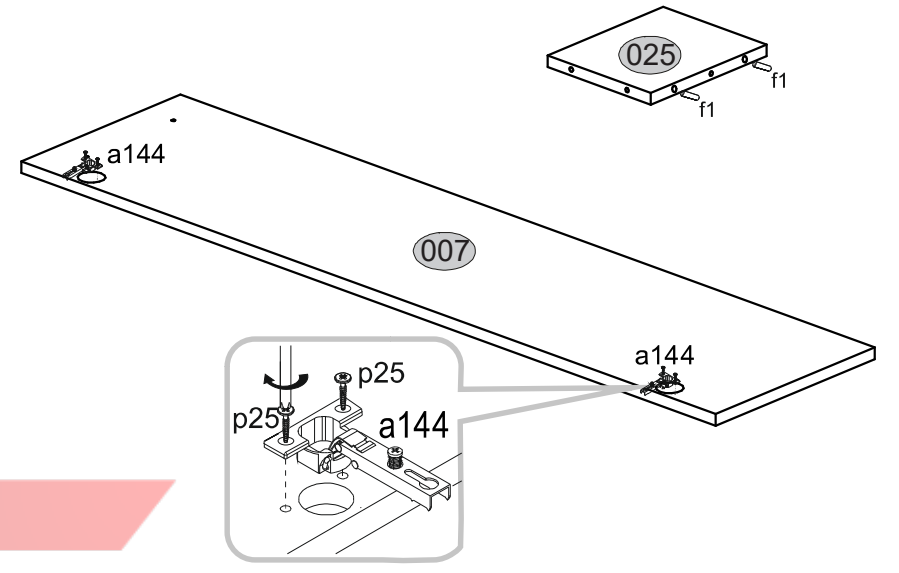

<p>24x e1 Ø5x50</p> 	<p>32x f1 Ø8x30</p> 	<p>16x r16</p> 	<p>16x r1 Ø15x12</p> 
<p>60x l1</p> 	<p>4x n9</p> 	<p>4x p42 Ø3,5x25</p> 	<p>8x p25 Ø3,5x16</p> 
<p>8x p21 Ø4x30</p> 	<p>4x f3 Ø10x50</p> 	<p>24x s1</p> 	<p>16x s2</p> 
<p>24x d1</p> 	<p>4x p29 Ø4x60</p> 	<p>4x a144</p> 	<p>4x b119</p> 
<p>2x c412.030</p> 			

BRISTOL

• МАГАЗИН МЕБЛІВ •

1

2

3

4

! a=b

5

6

7

Installation manual

ASTIN

Code	Dimensions				Package
017	1098	214	16	1	5/5
018	1100	200	16	1	5/5

<p>3x e1 Ø5x50</p> 	<p>4x f1 Ø8x30</p> 	<p>3x s1</p> 	<p>2x e2 Ø6,3x13</p> 
<p>1x z1</p> 	<p>2x g2</p> 	<p>4x e19 Ø6x9</p> 	
<p>2x</p> <p>p17 Ø5x60</p> 	<p>f3 Ø10x50</p> 		