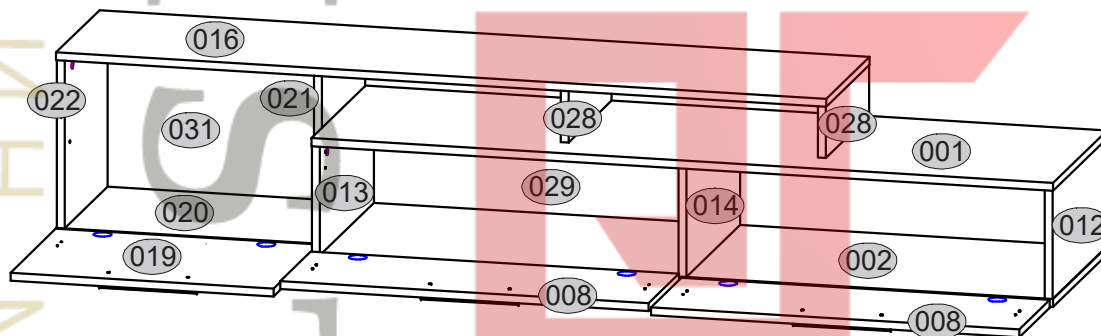

Installation manual ASTIN

Code	Dimensions				Package
	mm	mm	mm	mm	
001	1494	437	16	1	2/5
002	1494	437	16	1	2/5
003	1168	334	16	2	3/5
005	1168	334	16	1	4/5
006	1168	334	16	1	4/5
007	294	1196	16	2	4/5
008	742	246	16	2	2/5
010	300	334	16	4	3/5
012	218	437	16	1	2/5
013	218	437	16	1	2/5
014	218	434	16	1	2/5
015	266	320	16	6	3/5
016	1551	350	16	1	1/5
017	1098	214	16	1	5/5
018	1100	200	16	1	5/5
019	366	530	16	1	1/5
020	536	350	16	1	1/5
021	338	350	16	1	1/5
022	338	350	16	1	1/5
023	180	264	16	4	3/5
025	178	214	16	8	3/5;4/5
028	104	348	16	2	1/5
029	236	1478	3	1	2/5
030	1186	284	3	2	4/5
031	524	358	3	1	1/5

Installation manual

ASTIN

Code	Dimensions				Package
001	1494	437	16	1	2/5
002	1494	437	16	1	2/5
008	742	246	16	2	2/5
012	218	437	16	1	2/5
013	218	437	16	1	2/5
014	218	434	16	2	2/5
016	1551	350	16	1	1/5
019	366	530	16	1	1/5
020	536	350	16	1	1/5
021	338	350	16	1	1/5
022	338	350	16	1	1/5
028	104	348	16	2	1/5
029	236	1478	3	1	2/5
031	524	358	3	1	1/5

14x e1 Ø5x50		28x f1 Ø8x30		14x r16		14x r1 Ø15x12		
1x z1		20x p18 Ø4x18		60x l1		30x p25 Ø3,5x16		
10x k311.05		6x p42 Ø3,5x25		14x s1		14x s2		
6x a144		6x b119		3x n282				
3x c412.030								

BRISTOL