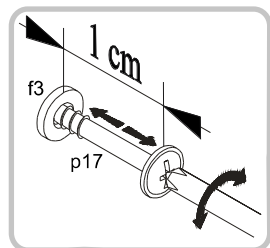

<p>24x e1 Ø5x50</p> 	<p>32x f1 Ø8x30</p> 	<p>16x r16</p> 	<p>16x r1 Ø15x12</p> 
<p>60x l1</p> 	<p>4x n9</p> 	<p>4x p42 Ø3,5x25</p> 	<p>8x p25 Ø3,5x16</p> 
<p>8x p21 Ø4x30</p> 	<p>4x f3 Ø10x50</p> 	<p>24x s1</p> 	<p>16x s2</p> 
<p>24x d1</p> 	<p>4x p29 Ø4x60</p> 	<p>4x a144</p> 	<p>4x b119</p> 
<p>2x c412.030</p> 			

BRISTOL

• МАГАЗИН МЕБЛІВ •

1

2

3

4

! a=b

5

6

7

Installation manual

ASTIN

Code	Dimensions				Package
017	1098	214	16	1	5/5
018	1100	200	16	1	5/5

<p>3x e1 Ø5x50</p> 	<p>4x f1 Ø8x30</p> 	<p>3x s1</p> 	<p>2x e2 Ø6,3x13</p> 
<p>1x z1</p> 	<p>2x g2</p> 	<p>4x e19 Ø6x9</p> 	
<p>2x</p> <p>p17 Ø5x60</p> 	<p>f3 Ø10x50</p> 		