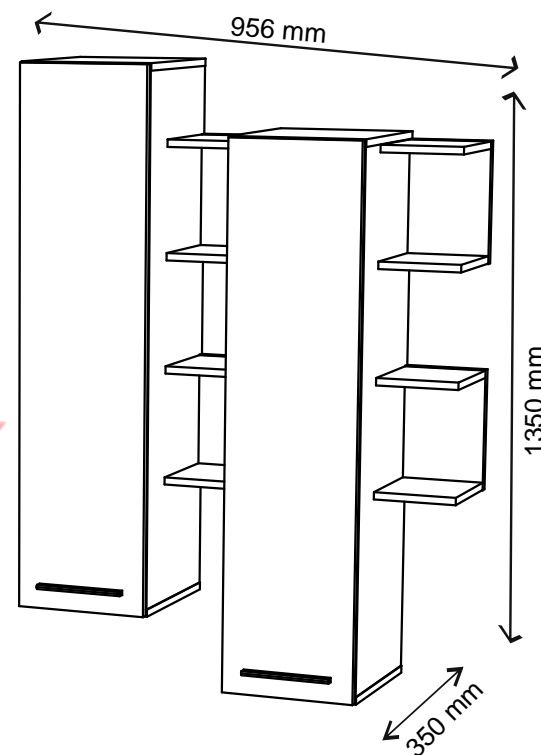

8

МАГАЗИН МЕБЛИ

ТОЛ

Installation manual

ASTIN

Code	Dimensions				Package
003	1168	334	16	2	3/5
006	1168	334	16	1	4/5
007	294	1196	16	2	4/5
005	1168	334	16	1	4/5
010	300	334	16	4	3/5
015	266	320	16	6	3/5
023	180	264	16	4	3/5
025	178	214	16	8	3/5 4/5
030	1186	284	3	2	4/5

<p>24x e1 Ø5x50</p> 	<p>32x f1 Ø8x30</p> 	<p>16x r16</p> 	<p>16x r1 Ø15x12</p> 
<p>60x l1</p> 	<p>4x n9</p> 	<p>4x p42 Ø3,5x25</p> 	<p>8x p25 Ø3,5x16</p> 
<p>8x p21 Ø4x30</p> 	<p>4x f3 Ø10x50</p> 	<p>24x s1</p> 	<p>16x s2</p> 
<p>24x d1</p> 	<p>4x p29 Ø4x60</p> 	<p>4x a144</p> 	<p>4x b119</p> 
<p>2x c412.030</p> 			

6

7

Installation manual

ASTIN

Code	Dimensions				Package
017	1098	214	16	1	5/5
018	1100	200	16	1	5/5

<p>3x e1 Ø5x50</p> 	<p>4x f1 Ø8x30</p> 	<p>3x s1</p> 	<p>2x e2 Ø6,3x13</p> 
<p>1x z1</p> 	<p>2x g2</p> 	<p>4x e19 Ø6x9</p> 	
<p>2x</p> <p>p17 Ø5x60</p> 	<p>f3 Ø10x50</p> 		