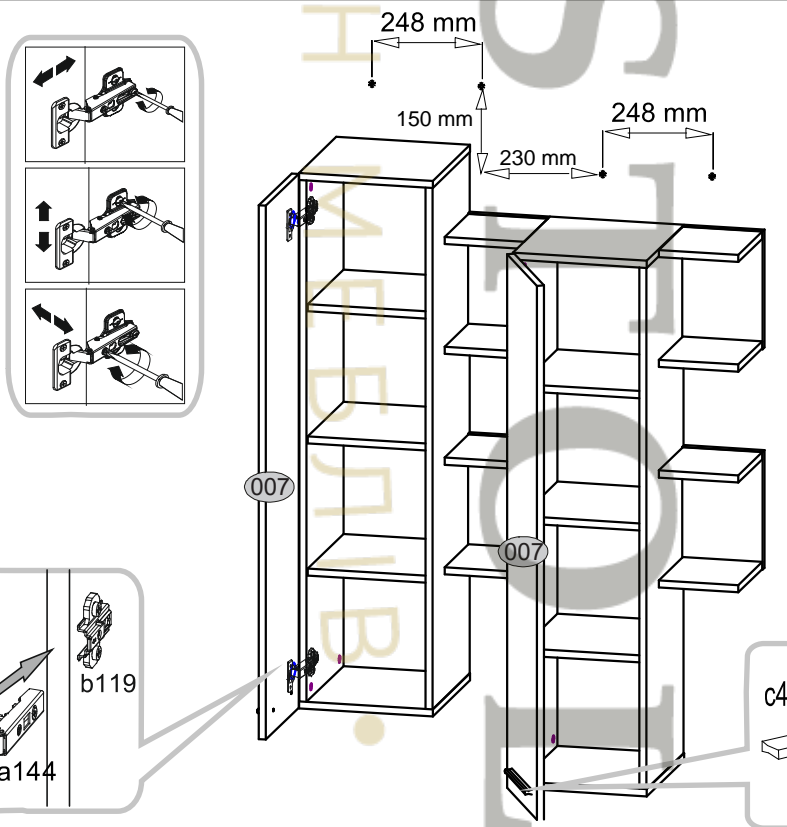

<p>24x e1 Ø5x50</p> 	<p>32x f1 Ø8x30</p> 	<p>16x r16</p> 	<p>16x r1 Ø15x12</p> 
<p>60x l1</p> 	<p>4x n9</p> 	<p>4x p42 Ø3,5x25</p> 	<p>8x p25 Ø3,5x16</p> 
<p>8x p21 Ø4x30</p> 	<p>4x f3 Ø10x50</p> 	<p>24x s1</p> 	<p>16x s2</p> 
<p>24x d1</p> 	<p>4x p29 Ø4x60</p> 	<p>4x a144</p> 	<p>4x b119</p> 
<p>2x c412.030</p> 			

BRISTOL

• МАГАЗИН МЕБЛІВ •

1

2

3

4

! a=b

5

6

7

Installation manual

ASTIN

Code	Dimensions				Package
017	1098	214	16	1	5/5
018	1100	200	16	1	5/5

<p>3x e1 Ø5x50</p> 	<p>4x f1 Ø8x30</p> 	<p>3x s1</p> 	<p>2x e2 Ø6,3x13</p> 
<p>1x z1</p> 	<p>2x g2</p> 	<p>4x e19 Ø6x9</p> 	
<p>2x</p> <p>p17 Ø5x60</p> 	<p>f3 Ø10x50</p> 		