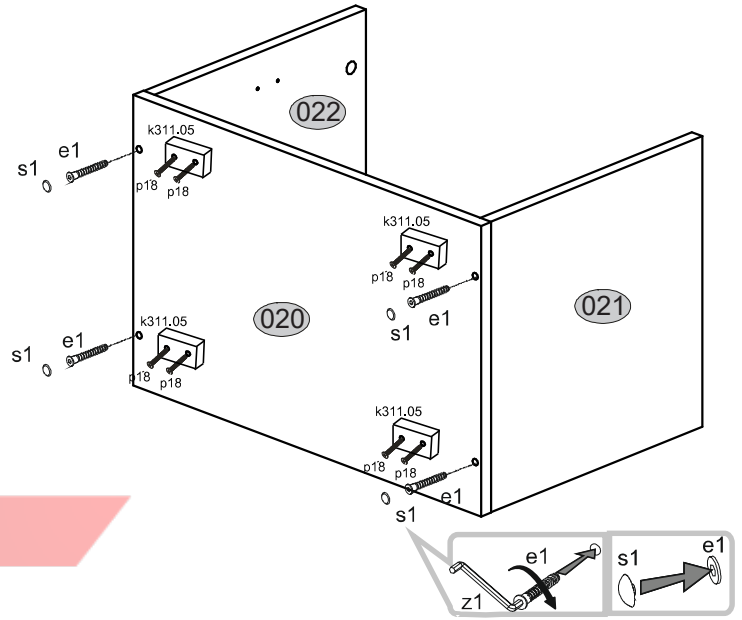

• МАГАЗИН МЕБЛІВ •

1

2

3

4

5

6

7

8

МАГАЗИН МЕБЛИ

ТОЛ

Installation manual

ASTIN

Code	Dimensions				Package
003	1168	334	16	2	3/5
006	1168	334	16	1	4/5
007	294	1196	16	2	4/5
005	1168	334	16	1	4/5
010	300	334	16	4	3/5
015	266	320	16	6	3/5
023	180	264	16	4	3/5
025	178	214	16	8	3/5 4/5
030	1186	284	3	2	4/5

<p>24x e1 Ø5x50</p> 	<p>32x f1 Ø8x30</p> 	<p>16x r16</p> 	<p>16x r1 Ø15x12</p> 
<p>60x l1</p> 	<p>4x n9</p> 	<p>4x p42 Ø3,5x25</p> 	<p>8x p25 Ø3,5x16</p> 
<p>8x p21 Ø4x30</p> 	<p>4x f3 Ø10x50</p> 	<p>24x s1</p> 	<p>16x s2</p> 
<p>24x d1</p> 	<p>4x p29 Ø4x60</p> 	<p>4x a144</p> 	<p>4x b119</p> 
<p>2x c412.030</p> 			