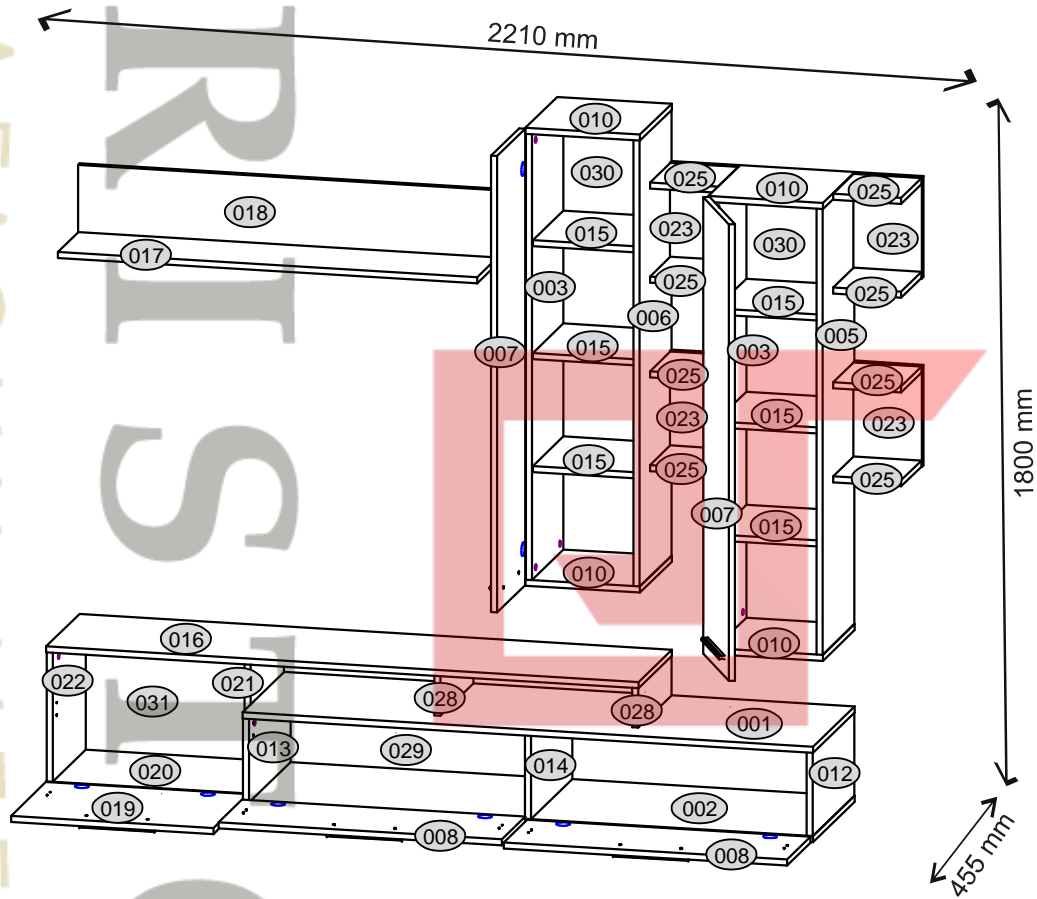

Installation manual ASTIN

Code	Dimensions				Package
	mm	mm	mm	mm	
001	1494	437	16	1	2/5
002	1494	437	16	1	2/5
003	1168	334	16	2	3/5
005	1168	334	16	1	4/5
006	1168	334	16	1	4/5
007	294	1196	16	2	4/5
008	742	246	16	2	2/5
010	300	334	16	4	3/5
012	218	437	16	1	2/5
013	218	437	16	1	2/5
014	218	434	16	1	2/5
015	266	320	16	6	3/5
016	1551	350	16	1	1/5
017	1098	214	16	1	5/5
018	1100	200	16	1	5/5
019	366	530	16	1	1/5
020	536	350	16	1	1/5
021	338	350	16	1	1/5
022	338	350	16	1	1/5
023	180	264	16	4	3/5
025	178	214	16	8	3/5;4/5
028	104	348	16	2	1/5
029	236	1478	3	1	2/5
030	1186	284	3	2	4/5
031	524	358	3	1	1/5

Installation manual

ASTIN

Code	Dimensions				Package
001	1494	437	16	1	2/5
002	1494	437	16	1	2/5
008	742	246	16	2	2/5
012	218	437	16	1	2/5
013	218	437	16	1	2/5
014	218	434	16	2	2/5
016	1551	350	16	1	1/5
019	366	530	16	1	1/5
020	536	350	16	1	1/5
021	338	350	16	1	1/5
022	338	350	16	1	1/5
028	104	348	16	2	1/5
029	236	1478	3	1	2/5
031	524	358	3	1	1/5

14x e1 Ø5x50		28x f1 Ø8x30		14x r16		14x r1 Ø15x12		
1x z1		20x p18 Ø4x18		60x l1		30x p25 Ø3,5x16		
10x k311.05		6x p42 Ø3,5x25		14x s1		14x s2		
6x a144		6x b119		3x n282				
3x c412.030								

BRISTOL

<p>24x e1 Ø5x50</p> 	<p>32x f1 Ø8x30</p> 	<p>16x r16</p> 	<p>16x r1 Ø15x12</p> 
<p>60x l1</p> 	<p>4x n9</p> 	<p>4x p42 Ø3,5x25</p> 	<p>8x p25 Ø3,5x16</p> 
<p>8x p21 Ø4x30</p> 	<p>4x f3 Ø10x50</p> 	<p>24x s1</p> 	<p>16x s2</p> 
<p>24x d1</p> 	<p>4x p29 Ø4x60</p> 	<p>4x a144</p> 	<p>4x b119</p> 
<p>2x c412.030</p> 			