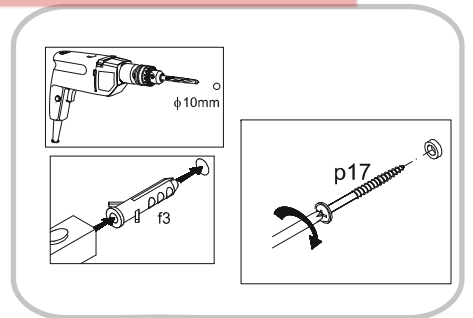

BRISTOL

• МАГАЗИН МЕБЛІВ •

1

2

3

4

! a=b

5

6

7

Installation manual

ASTIN

Code	Dimensions				Package
017	1098	214	16	1	5/5
018	1100	200	16	1	5/5

<p>3x e1 Ø5x50</p> 	<p>4x f1 Ø8x30</p> 	<p>3x s1</p> 	<p>2x e2 Ø6,3x13</p> 
<p>1x z1</p> 	<p>2x g2</p> 	<p>4x e19 Ø6x9</p> 	
<p>2x</p> <p>p17 Ø5x60</p> 	<p>f3 Ø10x50</p> 		