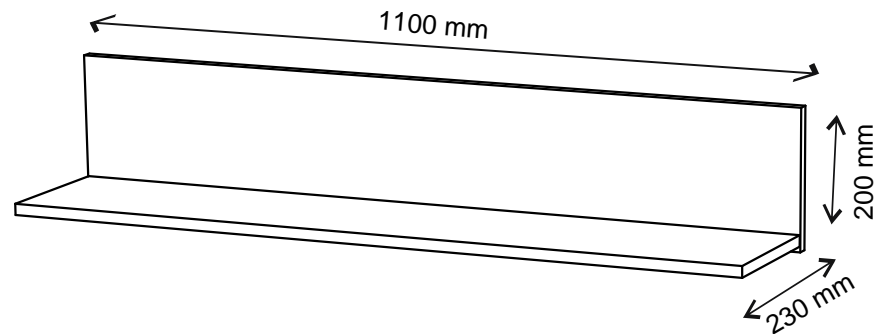

6

7

Installation manual

ASTIN

Code	Dimensions				Package
017	1098	214	16	1	5/5
018	1100	200	16	1	5/5

<p>3x e1 Ø5x50</p> 	<p>4x f1 Ø8x30</p> 	<p>3x s1</p> 	<p>2x e2 Ø6,3x13</p> 
<p>1x z1</p> 	<p>2x g2</p> 	<p>4x e19 Ø6x9</p> 	
<p>2x</p> <p>p17 Ø5x60</p> 	<p>f3 Ø10x50</p> 		