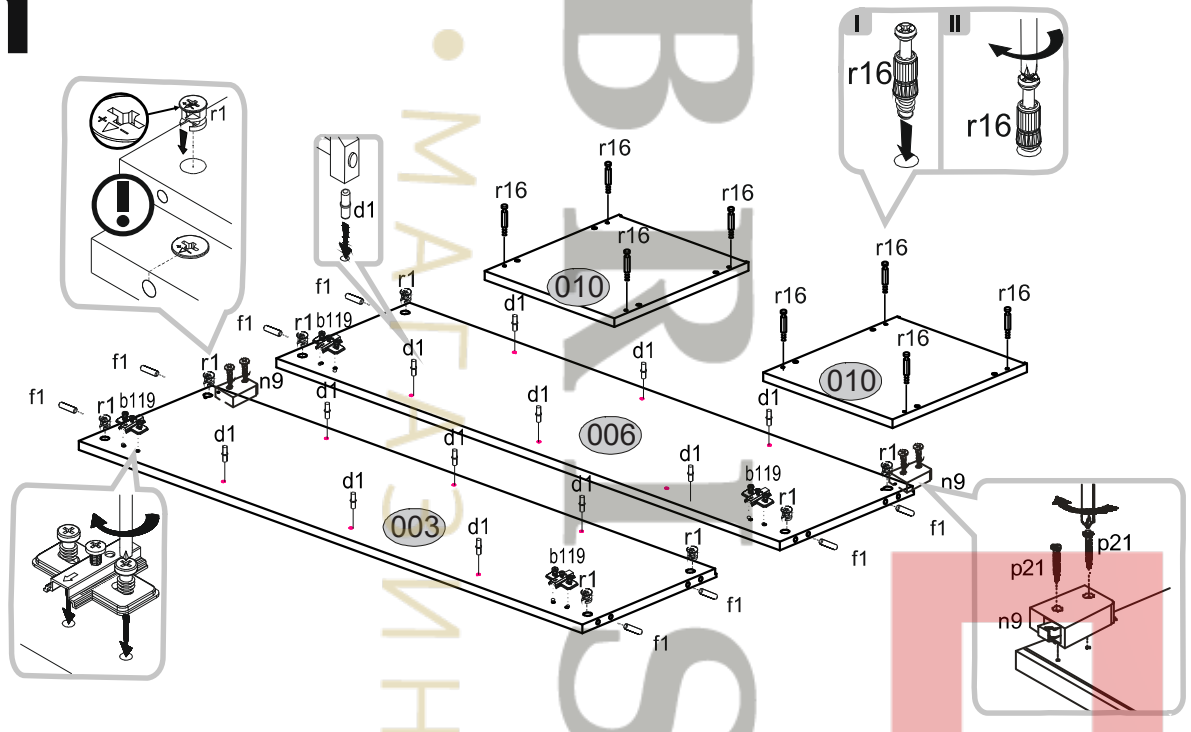

<p>24x e1 Ø5x50</p> 	<p>32x f1 Ø8x30</p> 	<p>16x r16</p> 	<p>16x r1 Ø15x12</p> 
<p>60x l1</p> 	<p>4x n9</p> 	<p>4x p42 Ø3,5x25</p> 	<p>8x p25 Ø3,5x16</p> 
<p>8x p21 Ø4x30</p> 	<p>4x f3 Ø10x50</p> 	<p>24x s1</p> 	<p>16x s2</p> 
<p>24x d1</p> 	<p>4x p29 Ø4x60</p> 	<p>4x a144</p> 	<p>4x b119</p> 
<p>2x c412.030</p> 			

BRISTOL

• МАГАЗИН МЕБЛІВ •

1

2

3

4

! a=b

5

6

7

Installation manual

ASTIN

Code	Dimensions				Package
017	1098	214	16	1	5/5
018	1100	200	16	1	5/5

<p>3x e1 Ø5x50</p> 	<p>4x f1 Ø8x30</p> 	<p>3x s1</p> 	<p>2x e2 Ø6,3x13</p> 
<p>1x z1</p> 	<p>2x g2</p> 	<p>4x e19 Ø6x9</p> 	
<p>2x</p> <p>p17 Ø5x60</p> 	<p>f3 Ø10x50</p> 		