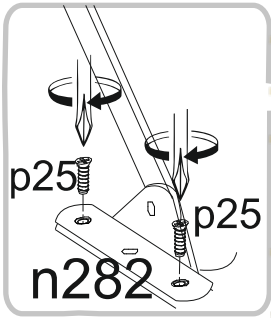

14x e1 Ø5x50		28x f1 Ø8x30		14x r16		14x r1 Ø15x12		
1x z1		20x p18 Ø4x18		60x l1		30x p25 Ø3,5x16		
10x k311.05		6x p42 Ø3,5x25		14x s1		14x s2		
6x a144		6x b119		3x n282				
3x c412.030								

BRISTOL

• МАГАЗИН МЕБЛІВ •

1

2

3

4

5

6

7

8

МАГАЗИН МЕБЛИ

ТОЛ

Installation manual

ASTIN

Code	Dimensions				Package
003	1168	334	16	2	3/5
006	1168	334	16	1	4/5
007	294	1196	16	2	4/5
005	1168	334	16	1	4/5
010	300	334	16	4	3/5
015	266	320	16	6	3/5
023	180	264	16	4	3/5
025	178	214	16	8	3/5 4/5
030	1186	284	3	2	4/5

<p>24x e1 Ø5x50</p> 	<p>32x f1 Ø8x30</p> 	<p>16x r16</p> 	<p>16x r1 Ø15x12</p> 
<p>60x l1</p> 	<p>4x n9</p> 	<p>4x p42 Ø3,5x25</p> 	<p>8x p25 Ø3,5x16</p> 
<p>8x p21 Ø4x30</p> 	<p>4x f3 Ø10x50</p> 	<p>24x s1</p> 	<p>16x s2</p> 
<p>24x d1</p> 	<p>4x p29 Ø4x60</p> 	<p>4x a144</p> 	<p>4x b119</p> 
<p>2x c412.030</p> 			