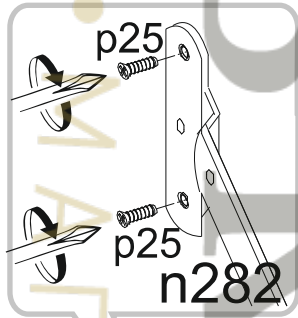

14x e1 Ø5x50		28x f1 Ø8x30		14x r16		14x r1 Ø15x12		
1x z1		20x p18 Ø4x18		60x l1		30x p25 Ø3,5x16		
10x k311.05		6x p42 Ø3,5x25		14x s1		14x s2		
6x a144		6x b119		3x n282				
3x c412.030								

BRISTOL

• МАГАЗИН МЕБЛІВ •

1

2

3

4

5

6

7

8

МАГАЗИН МЕБЛИ

ТОЛ

Installation manual

ASTIN

Code	Dimensions				Package
003	1168	334	16	2	3/5
006	1168	334	16	1	4/5
007	294	1196	16	2	4/5
005	1168	334	16	1	4/5
010	300	334	16	4	3/5
015	266	320	16	6	3/5
023	180	264	16	4	3/5
025	178	214	16	8	3/5 4/5
030	1186	284	3	2	4/5

<p>24x e1 Ø5x50</p> 	<p>32x f1 Ø8x30</p> 	<p>16x r16</p> 	<p>16x r1 Ø15x12</p> 
<p>60x l1</p> 	<p>4x n9</p> 	<p>4x p42 Ø3,5x25</p> 	<p>8x p25 Ø3,5x16</p> 
<p>8x p21 Ø4x30</p> 	<p>4x f3 Ø10x50</p> 	<p>24x s1</p> 	<p>16x s2</p> 
<p>24x d1</p> 	<p>4x p29 Ø4x60</p> 	<p>4x a144</p> 	<p>4x b119</p> 
<p>2x c412.030</p> 			