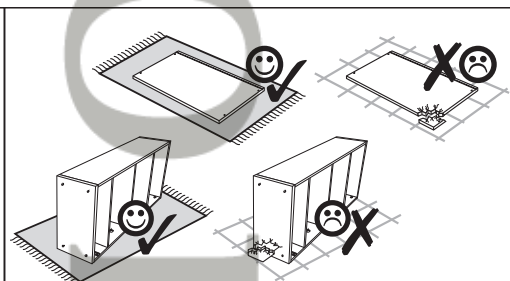

Installation manual ASTIN

Code	Dimensions				Package
	mm	mm	mm	mm	
001	1494	437	16	1	2/5
002	1494	437	16	1	2/5
003	1168	334	16	2	3/5
005	1168	334	16	1	4/5
006	1168	334	16	1	4/5
007	294	1196	16	2	4/5
008	742	246	16	2	2/5
010	300	334	16	4	3/5
012	218	437	16	1	2/5
013	218	437	16	1	2/5
014	218	434	16	1	2/5
015	266	320	16	6	3/5
016	1551	350	16	1	1/5
017	1098	214	16	1	5/5
018	1100	200	16	1	5/5
019	366	530	16	1	1/5
020	536	350	16	1	1/5
021	338	350	16	1	1/5
022	338	350	16	1	1/5
023	180	264	16	4	3/5
025	178	214	16	8	3/5;4/5
028	104	348	16	2	1/5
029	236	1478	3	1	2/5
030	1186	284	3	2	4/5
031	524	358	3	1	1/5