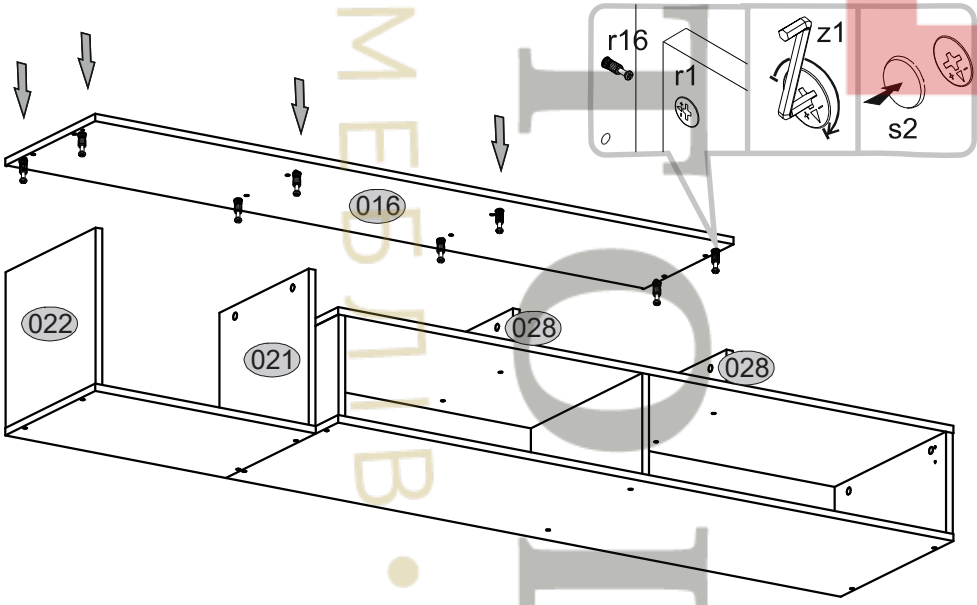

• МАГАЗИН МЕБЛІВ •

1

2

3

4

5

6

7

8

МАГАЗИН МЕБЛИ

ТОЛ

Installation manual

ASTIN

Code	Dimensions				Package
003	1168	334	16	2	3/5
006	1168	334	16	1	4/5
007	294	1196	16	2	4/5
005	1168	334	16	1	4/5
010	300	334	16	4	3/5
015	266	320	16	6	3/5
023	180	264	16	4	3/5
025	178	214	16	8	3/5 4/5
030	1186	284	3	2	4/5

<p>24x e1 Ø5x50</p> 	<p>32x f1 Ø8x30</p> 	<p>16x r16</p> 	<p>16x r1 Ø15x12</p> 
<p>60x l1</p> 	<p>4x n9</p> 	<p>4x p42 Ø3,5x25</p> 	<p>8x p25 Ø3,5x16</p> 
<p>8x p21 Ø4x30</p> 	<p>4x f3 Ø10x50</p> 	<p>24x s1</p> 	<p>16x s2</p> 
<p>24x d1</p> 	<p>4x p29 Ø4x60</p> 	<p>4x a144</p> 	<p>4x b119</p> 
<p>2x c412.030</p> 			

6

7

Installation manual

ASTIN

Code	Dimensions				Package
017	1098	214	16	1	5/5
018	1100	200	16	1	5/5

<p>3x e1 Ø5x50</p> 	<p>4x f1 Ø8x30</p> 	<p>3x s1</p> 	<p>2x e2 Ø6,3x13</p> 
<p>1x z1</p> 	<p>2x g2</p> 	<p>4x e19 Ø6x9</p> 	
<p>2x</p> <p>p17 Ø5x60</p> 	<p>f3 Ø10x50</p> 		