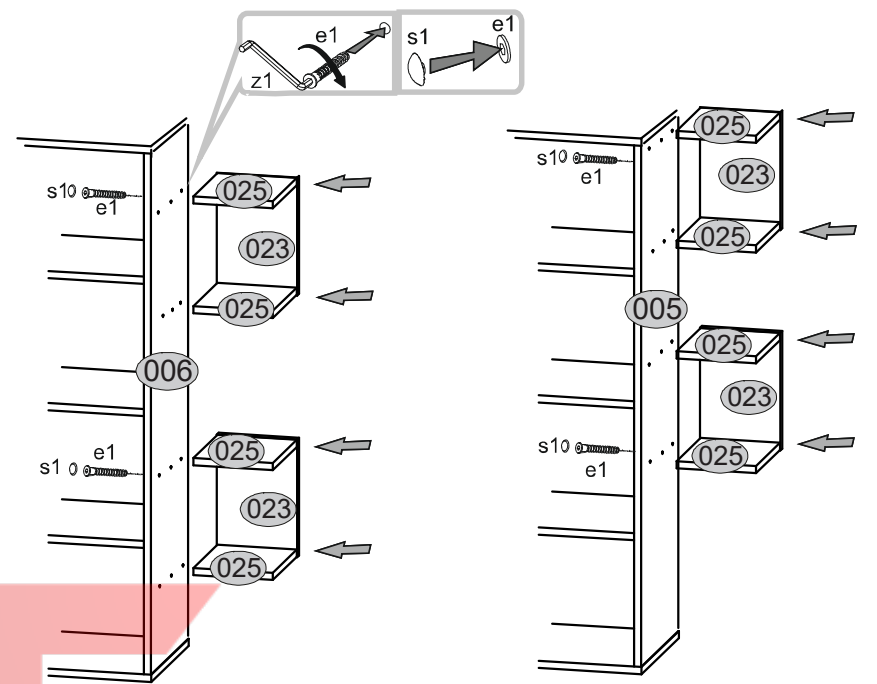

<p>24x e1 Ø5x50</p> 	<p>32x f1 Ø8x30</p> 	<p>16x r16</p> 	<p>16x r1 Ø15x12</p> 
<p>60x l1</p> 	<p>4x n9</p> 	<p>4x p42 Ø3,5x25</p> 	<p>8x p25 Ø3,5x16</p> 
<p>8x p21 Ø4x30</p> 	<p>4x f3 Ø10x50</p> 	<p>24x s1</p> 	<p>16x s2</p> 
<p>24x d1</p> 	<p>4x p29 Ø4x60</p> 	<p>4x a144</p> 	<p>4x b119</p> 
<p>2x c412.030</p> 			

BRISTOL

• МАГАЗИН МЕБЛІВ •

1

2

3

4

! a=b

5

6

7

Installation manual

ASTIN

Code	Dimensions				Package
017	1098	214	16	1	5/5
018	1100	200	16	1	5/5

<p>3x e1 Ø5x50</p> 	<p>4x f1 Ø8x30</p> 	<p>3x s1</p> 	<p>2x e2 Ø6,3x13</p> 
<p>1x z1</p> 	<p>2x g2</p> 	<p>4x e19 Ø6x9</p> 	
<p>2x</p> <p>p17 Ø5x60</p> 	<p>f3 Ø10x50</p> 		