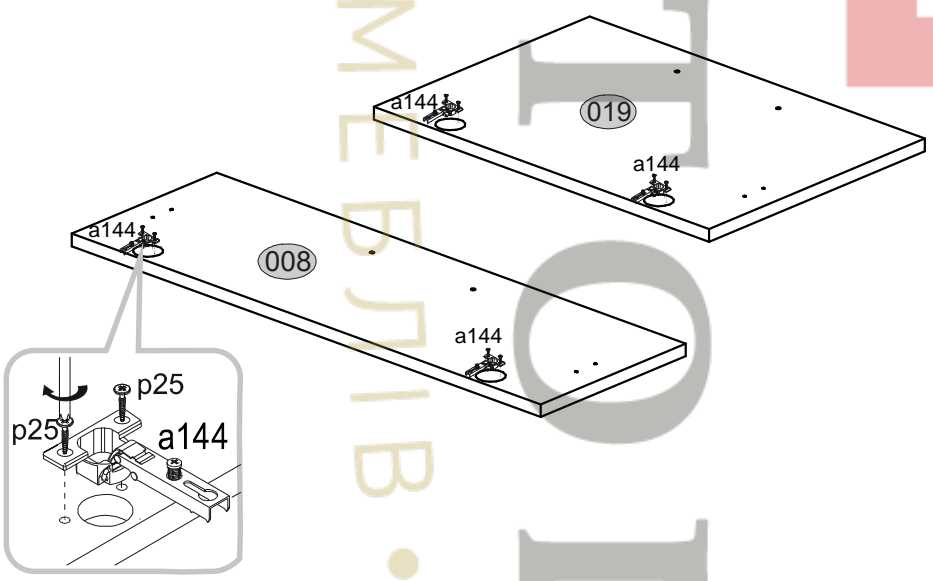

• МАГАЗИН МЕБЛІВ •

1

2

3

4

5

6

7

8

МАГАЗИН МЕБЛИ

ТОЛ

Installation manual

ASTIN

Code	Dimensions				Package
003	1168	334	16	2	3/5
006	1168	334	16	1	4/5
007	294	1196	16	2	4/5
005	1168	334	16	1	4/5
010	300	334	16	4	3/5
015	266	320	16	6	3/5
023	180	264	16	4	3/5
025	178	214	16	8	3/5 4/5
030	1186	284	3	2	4/5

<p>24x e1 Ø5x50</p> 	<p>32x f1 Ø8x30</p> 	<p>16x r16</p> 	<p>16x r1 Ø15x12</p> 
<p>60x l1</p> 	<p>4x n9</p> 	<p>4x p42 Ø3,5x25</p> 	<p>8x p25 Ø3,5x16</p> 
<p>8x p21 Ø4x30</p> 	<p>4x f3 Ø10x50</p> 	<p>24x s1</p> 	<p>16x s2</p> 
<p>24x d1</p> 	<p>4x p29 Ø4x60</p> 	<p>4x a144</p> 	<p>4x b119</p> 
<p>2x c412.030</p> 			

6

7

Installation manual

ASTIN

Code	Dimensions				Package
017	1098	214	16	1	5/5
018	1100	200	16	1	5/5

<p>3x e1 Ø5x50</p> 	<p>4x f1 Ø8x30</p> 	<p>3x s1</p> 	<p>2x e2 Ø6,3x13</p> 
<p>1x z1</p> 	<p>2x g2</p> 	<p>4x e19 Ø6x9</p> 	
<p>2x</p> <p>p17 Ø5x60</p> 	<p>f3 Ø10x50</p> 		