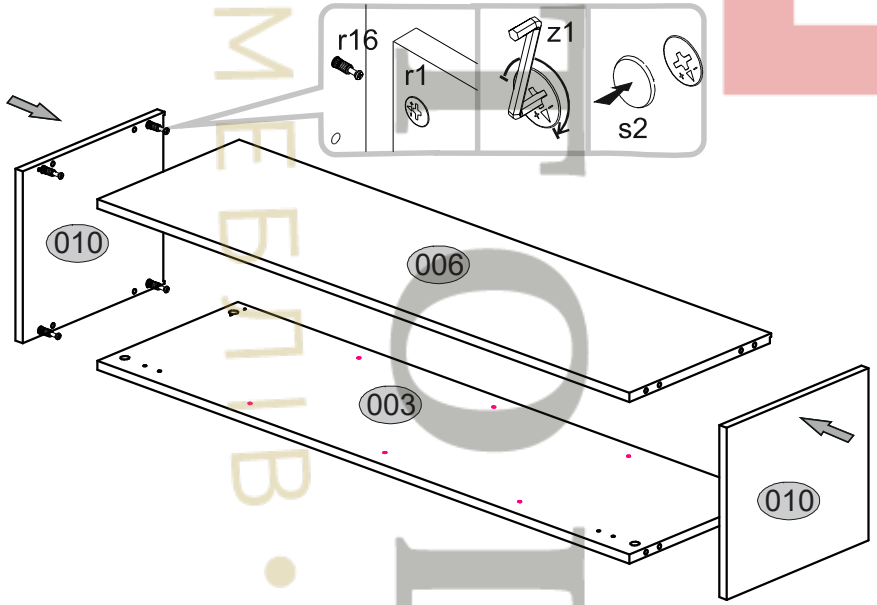

<p>24x e1 Ø5x50</p> 	<p>32x f1 Ø8x30</p> 	<p>16x r16</p> 	<p>16x r1 Ø15x12</p> 
<p>60x l1</p> 	<p>4x n9</p> 	<p>4x p42 Ø3,5x25</p> 	<p>8x p25 Ø3,5x16</p> 
<p>8x p21 Ø4x30</p> 	<p>4x f3 Ø10x50</p> 	<p>24x s1</p> 	<p>16x s2</p> 
<p>24x d1</p> 	<p>4x p29 Ø4x60</p> 	<p>4x a144</p> 	<p>4x b119</p> 
<p>2x c412.030</p> 			

BRISTOL

• МАГАЗИН МЕБЛІВ •

1

2

3

4

! a=b

5

6

7

Installation manual

ASTIN

Code	Dimensions				Package
017	1098	214	16	1	5/5
018	1100	200	16	1	5/5

<p>3x e1 Ø5x50</p> 	<p>4x f1 Ø8x30</p> 	<p>3x s1</p> 	<p>2x e2 Ø6,3x13</p> 
<p>1x z1</p> 	<p>2x g2</p> 	<p>4x e19 Ø6x9</p> 	
<p>2x</p> <p>p17 Ø5x60</p> 	<p>f3 Ø10x50</p> 		