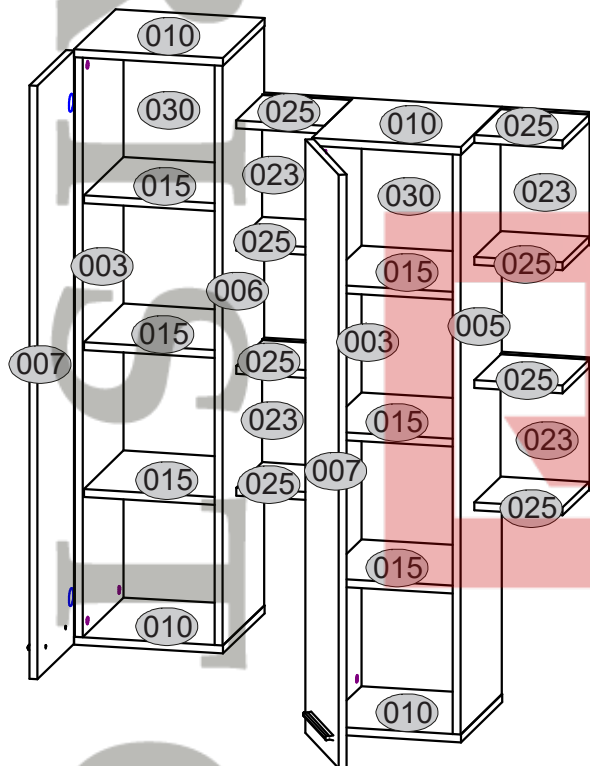

• МАГАЗИН МЕБЛІВ •

1

2

3

4

5

6

7

8

МАГАЗИН МЕБЛИ

ТОЛ

Installation manual

ASTIN

Code	Dimensions				Package
003	1168	334	16	2	3/5
006	1168	334	16	1	4/5
007	294	1196	16	2	4/5
005	1168	334	16	1	4/5
010	300	334	16	4	3/5
015	266	320	16	6	3/5
023	180	264	16	4	3/5
025	178	214	16	8	3/5 4/5
030	1186	284	3	2	4/5

<p>24x e1 Ø5x50</p> 	<p>32x f1 Ø8x30</p> 	<p>16x r16</p> 	<p>16x r1 Ø15x12</p> 
<p>60x l1</p> 	<p>4x n9</p> 	<p>4x p42 Ø3,5x25</p> 	<p>8x p25 Ø3,5x16</p> 
<p>8x p21 Ø4x30</p> 	<p>4x f3 Ø10x50</p> 	<p>24x s1</p> 	<p>16x s2</p> 
<p>24x d1</p> 	<p>4x p29 Ø4x60</p> 	<p>4x a144</p> 	<p>4x b119</p> 
<p>2x c412.030</p> 			

BRISTOL

• МАГАЗИН МЕБЛІВ •

1

2

3

4

! a=b

5