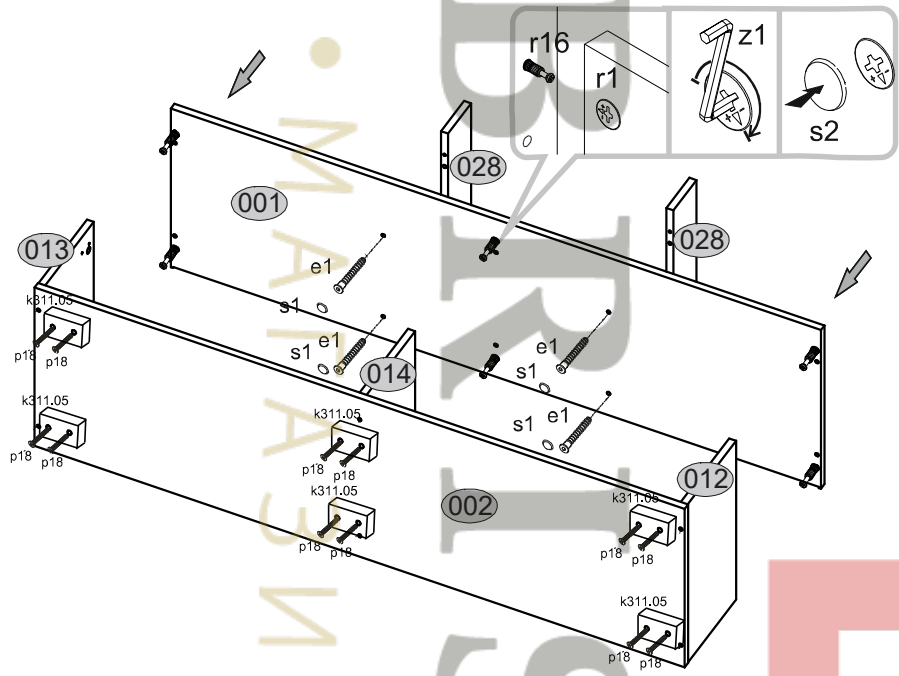

• МАГАЗИН МЕБЛІВ •

1

2

3

4

5

6

7

8

МАГАЗИН МЕБЛИ

ТОЛ

Installation manual

ASTIN

Code	Dimensions				Package
003	1168	334	16	2	3/5
006	1168	334	16	1	4/5
007	294	1196	16	2	4/5
005	1168	334	16	1	4/5
010	300	334	16	4	3/5
015	266	320	16	6	3/5
023	180	264	16	4	3/5
025	178	214	16	8	3/5 4/5
030	1186	284	3	2	4/5

<p>24x e1 Ø5x50</p> 	<p>32x f1 Ø8x30</p> 	<p>16x r16</p> 	<p>16x r1 Ø15x12</p> 
<p>60x l1</p> 	<p>4x n9</p> 	<p>4x p42 Ø3,5x25</p> 	<p>8x p25 Ø3,5x16</p> 
<p>8x p21 Ø4x30</p> 	<p>4x f3 Ø10x50</p> 	<p>24x s1</p> 	<p>16x s2</p> 
<p>24x d1</p> 	<p>4x p29 Ø4x60</p> 	<p>4x a144</p> 	<p>4x b119</p> 
<p>2x c412.030</p> 			

6

7

Installation manual

ASTIN

Code	Dimensions				Package
017	1098	214	16	1	5/5
018	1100	200	16	1	5/5

<p>3x e1 Ø5x50</p> 	<p>4x f1 Ø8x30</p> 	<p>3x s1</p> 	<p>2x e2 Ø6,3x13</p> 
<p>1x z1</p> 	<p>2x g2</p> 	<p>4x e19 Ø6x9</p> 	
<p>2x</p> <p>p17 Ø5x60</p> 	<p>f3 Ø10x50</p> 		