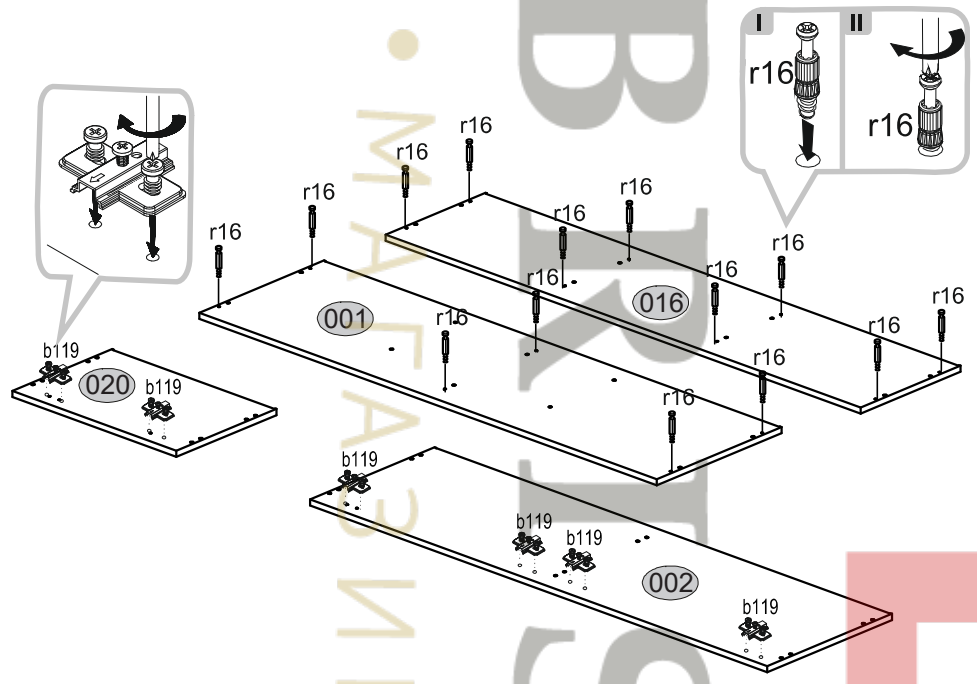

14x e1 Ø5x50		28x f1 Ø8x30		14x r16		14x r1 Ø15x12		
1x z1		20x p18 Ø4x18		60x l1		30x p25 Ø3,5x16		
10x k311.05		6x p42 Ø3,5x25		14x s1		14x s2		
6x a144		6x b119		3x n282				
3x c412.030								

BRISTOL

• МАГАЗИН МЕБЛІВ •

1

2

3

4

5

6

7

8

МАГАЗИН МЕБЛИ

ТОЛ

Installation manual

ASTIN

Code	Dimensions				Package
003	1168	334	16	2	3/5
006	1168	334	16	1	4/5
007	294	1196	16	2	4/5
005	1168	334	16	1	4/5
010	300	334	16	4	3/5
015	266	320	16	6	3/5
023	180	264	16	4	3/5
025	178	214	16	8	3/5 4/5
030	1186	284	3	2	4/5

<p>24x e1 Ø5x50</p> 	<p>32x f1 Ø8x30</p> 	<p>16x r16</p> 	<p>16x r1 Ø15x12</p> 
<p>60x l1</p> 	<p>4x n9</p> 	<p>4x p42 Ø3,5x25</p> 	<p>8x p25 Ø3,5x16</p> 
<p>8x p21 Ø4x30</p> 	<p>4x f3 Ø10x50</p> 	<p>24x s1</p> 	<p>16x s2</p> 
<p>24x d1</p> 	<p>4x p29 Ø4x60</p> 	<p>4x a144</p> 	<p>4x b119</p> 
<p>2x c412.030</p> 			