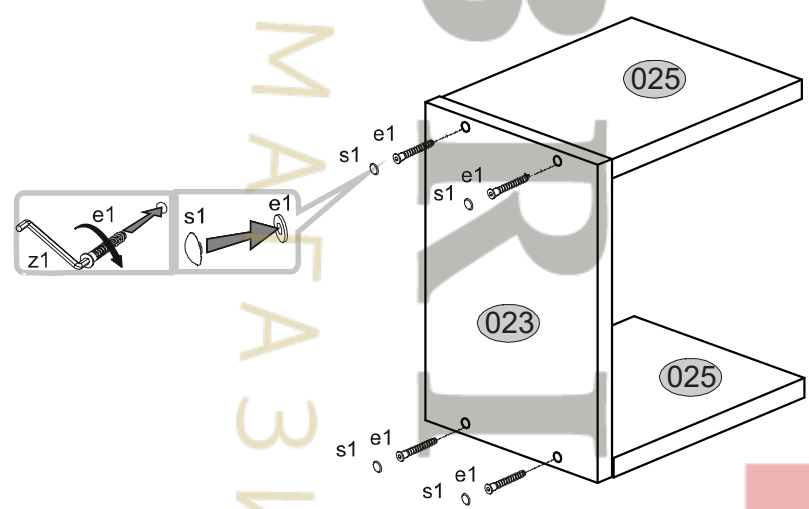

<p>24x e1 Ø5x50</p> 	<p>32x f1 Ø8x30</p> 	<p>16x r16</p> 	<p>16x r1 Ø15x12</p> 
<p>60x l1</p> 	<p>4x n9</p> 	<p>4x p42 Ø3,5x25</p> 	<p>8x p25 Ø3,5x16</p> 
<p>8x p21 Ø4x30</p> 	<p>4x f3 Ø10x50</p> 	<p>24x s1</p> 	<p>16x s2</p> 
<p>24x d1</p> 	<p>4x p29 Ø4x60</p> 	<p>4x a144</p> 	<p>4x b119</p> 
<p>2x c412.030</p> 			

BRISTOL

• МАГАЗИН МЕБЛІВ •

1

2

3

4

! a=b

5

6

7

Installation manual

ASTIN

Code	Dimensions				Package
017	1098	214	16	1	5/5
018	1100	200	16	1	5/5

<p>3x e1 Ø5x50</p> 	<p>4x f1 Ø8x30</p> 	<p>3x s1</p> 	<p>2x e2 Ø6,3x13</p> 
<p>1x z1</p> 	<p>2x g2</p> 	<p>4x e19 Ø6x9</p> 	
<p>2x</p> <p>p17 Ø5x60</p> 	<p>f3 Ø10x50</p> 		