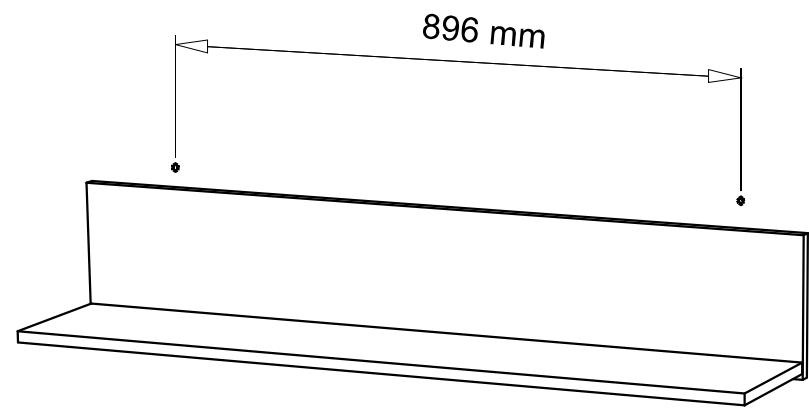

6

7

Installation manual

ASTIN

Code	Dimensions				Package
017	1098	214	16	1	5/5
018	1100	200	16	1	5/5

<p>3x e1 Ø5x50</p> 	<p>4x f1 Ø8x30</p> 	<p>3x s1</p> 	<p>2x e2 Ø6,3x13</p> 
<p>1x z1</p> 	<p>2x g2</p> 	<p>4x e19 Ø6x9</p> 	
<p>2x</p> <p>p17 Ø5x60</p> 	<p>f3 Ø10x50</p> 		

BRISTOL

• МАГАЗИН МЕБЛІВ •

1

3

2