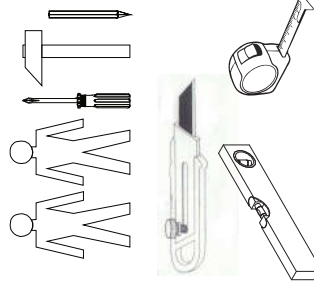

# Installation manual

RUTA: hanger

Code	Dimensions			Package	
033	1300	500	16	1	1/3
048	500	200	16	1	1/3

2x ø6-3x13 mm e2	2x ø5x60 mm p17	2x ø8x30 mm f1	2x g2	4x ø9 mm e19
6x ø4x18 mm p18	3x ø10 mm f3	2x g101	3x s1	3x ø8-60 mm e1

# Installation manual

RUTA: chest

Code	Dimensions			Package	
	900	400	16		
036	900	400	16	1	2/3
040	425	377	16	1	1/3
041	425	377	16	1	1/3
043	384	400	16	1	2/3
044	384	400	16	1	2/3
046	384	377	16	1	1/3
049	368	120	16	2	1/3
050	350	120	16	2	1/3
052	860	173	16	1	1/3
053	368	120	16	1	1/3
054	368	120	16	1	1/3
055	361	885	3	1	2/3
056	388	338	3	2	2/3

6x		k1	2x		p10	30x		11	14x		r1	14x		r16	14x		s2
4x		p21	16x		s1	16x		e1	14x		φ13,2mm #16	24x		p25	2x		L-350

1

3

2

4

$a=b$

7

8

1x		1x		1x		4 x	
	φ5x60 mm		n14				φ5x17 mm
20x		20x		6x		2x	
	r16		s2		φ3.5x16 mm		n301
1x		24x					
	φ10 mm		φ8x30 mm				
6x		20x					
	φ10 mm		φ5x12mm /16				

1

3

2

4

6

5

BRISTOL  
• МАГАЗИН МЕБЛІВ •