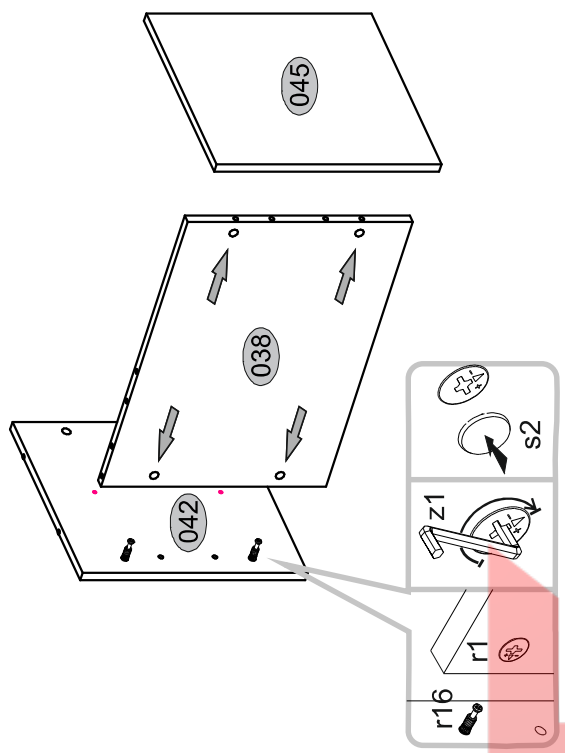

# Installation manual

RUTA: high hanger

Code	Dimensions				Package
	1984	300	16	1	
034	1984	300	16	1	3/3
035	1984	300	16	1	3/3
037	600	400	16	1	2/3
038	566	400	16	1	2/3
039	566	380	16	1	2/3
042	384	400	16	1	2/3
045	384	400	16	1	2/3
047	300	434	16	1	2/3
032	395			1	1/3

1x		1x		1x		4 x	
	φ5x60 mm		n14				φ5x17 mm
20x		20x		6x		2x	
	r16		s2		φ3.5x16 mm		n301
1x		24x					
	φ10 mm		φ8x30 mm				
6x		20x					
	φ10 mm		φ5x12mm /16				

1

3

2

4

6

5

BRISTOL  
• МАГАЗИН МЕБЛІВ •