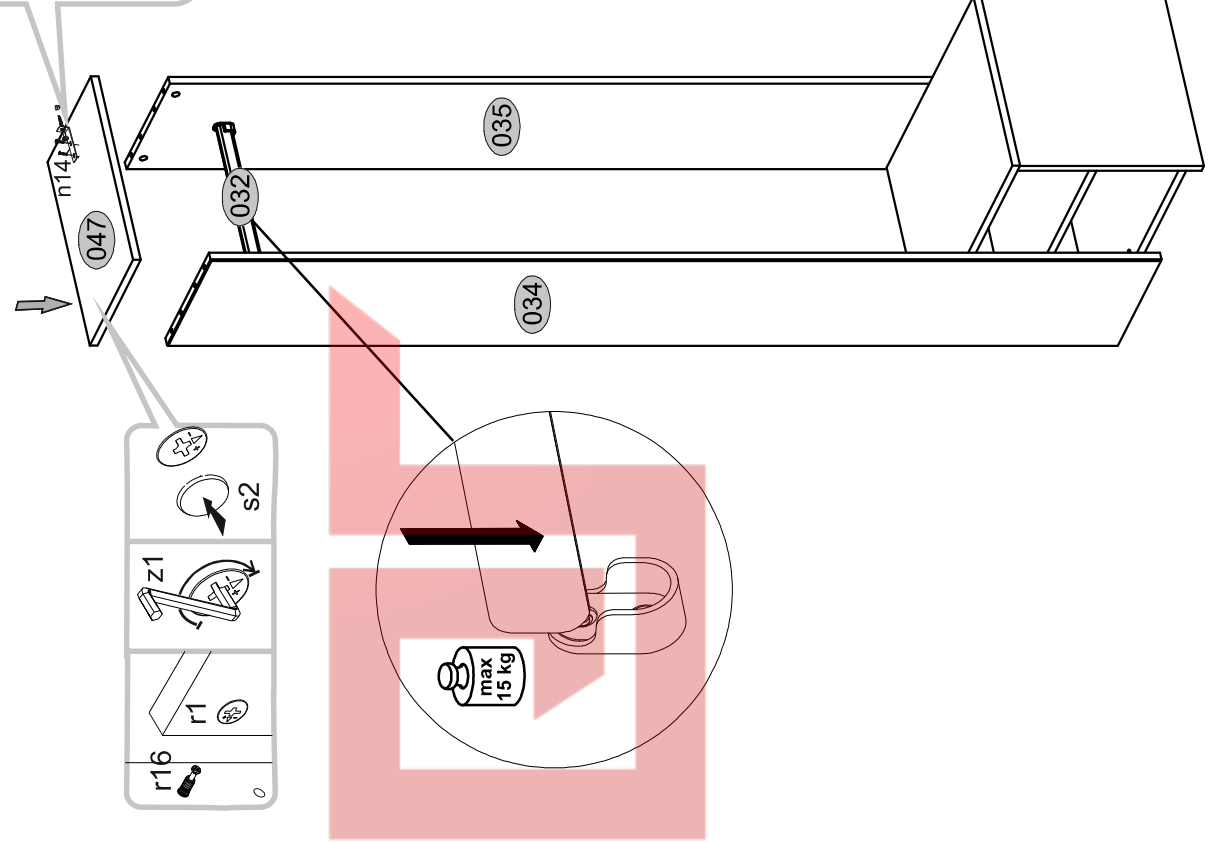

# Installation manual

RUTA: high hanger

Code	Dimensions				Package
	1984	300	16	1	
034	1984	300	16	1	3/3
035	1984	300	16	1	3/3
037	600	400	16	1	2/3
038	566	400	16	1	2/3
039	566	380	16	1	2/3
042	384	400	16	1	2/3
045	384	400	16	1	2/3
047	300	434	16	1	2/3
032	395			1	1/3

1x		1x		1x		4 x	
	φ5x60 mm		n14				φ5x17 mm
20x		20x		6x		2x	
	r16		s2		φ3.5x16 mm		n301
1x		24x					
	φ10 mm		φ8x30 mm				
6x		20x					
	φ10 mm		φ5x12mm /16				

1

3

2

4

6

5

BRISTOL  
• МАГАЗИН МЕБЛІВ •