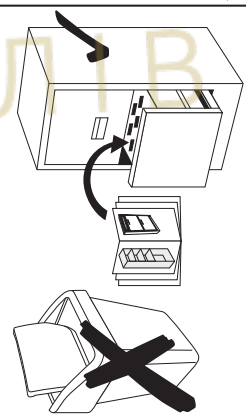

# Installation manual

RUTA: chest

Code	Dimensions			Package	
	900	400	16		
036	900	400	16	1	2/3
040	425	377	16	1	1/3
041	425	377	16	1	1/3
043	384	400	16	1	2/3
044	384	400	16	1	2/3
046	384	377	16	1	1/3
049	368	120	16	2	1/3
050	350	120	16	2	1/3
052	860	173	16	1	1/3
053	368	120	16	1	1/3
054	368	120	16	1	1/3
055	361	885	3	1	2/3
056	388	338	3	2	2/3