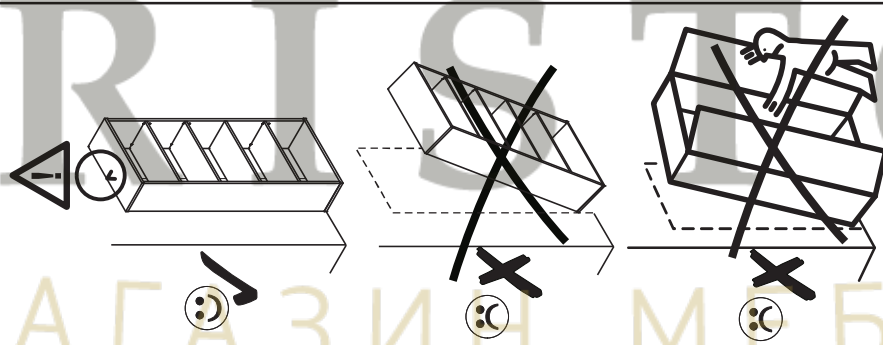

6x		k1	2x		p10	30x		11	14x		r1	14x		r16	14x		s2
4x		p21	16x		s1	16x		e1	14x		φ13,2mm #16	24x		p25	2x		L-350

1

3

2

4

$a=b$

7

8

# Installation manual

RUTA: high hanger

Code	Dimensions				Package
	1984	300	16	1	
034	1984	300	16	1	3/3
035	1984	300	16	1	3/3
037	600	400	16	1	2/3
038	566	400	16	1	2/3
039	566	380	16	1	2/3
042	384	400	16	1	2/3
045	384	400	16	1	2/3
047	300	434	16	1	2/3
032	395			1	1/3