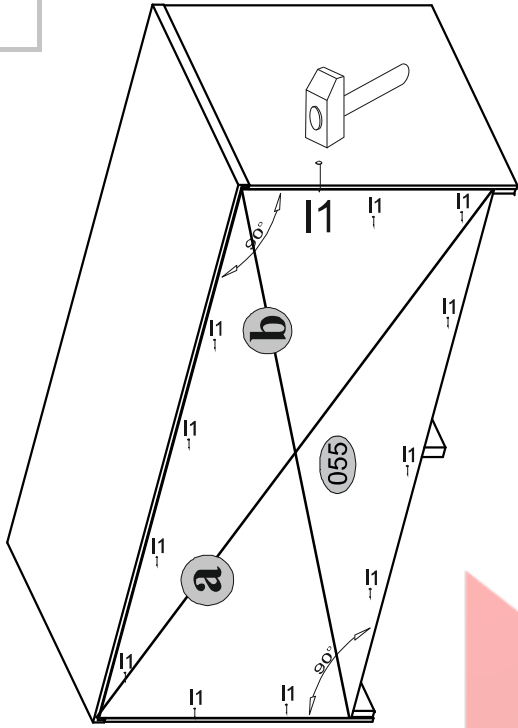

# Installation manual

RUTA: chest

Code	Dimensions			Package	
	900	400	16		
036	900	400	16	1	2/3
040	425	377	16	1	1/3
041	425	377	16	1	1/3
043	384	400	16	1	2/3
044	384	400	16	1	2/3
046	384	377	16	1	1/3
049	368	120	16	2	1/3
050	350	120	16	2	1/3
052	860	173	16	1	1/3
053	368	120	16	1	1/3
054	368	120	16	1	1/3
055	361	885	3	1	2/3
056	388	338	3	2	2/3

6x		k1	2x		p10	30x		11	14x		r1	14x		r16	14x		s2
4x		p21	16x		s1	16x		e1	14x		φ13,2mm #16	24x		p25	2x		L-350

1

3

2

4

$a=b$

7

8

# Installation manual

RUTA: high hanger

Code	Dimensions				Package
	1984	300	16	1	
034	1984	300	16	1	3/3
035	1984	300	16	1	3/3
037	600	400	16	1	2/3
038	566	400	16	1	2/3
039	566	380	16	1	2/3
042	384	400	16	1	2/3
045	384	400	16	1	2/3
047	300	434	16	1	2/3
032	395			1	1/3