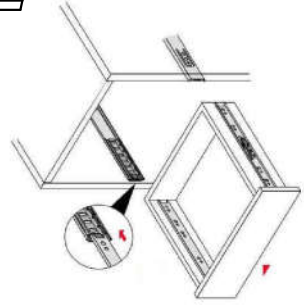

6x		k1	2x		p10	30x		11	14x		r1	14x		r16	14x		s2
4x		p21	16x		s1	16x		e1	14x		φ13,2mm #16	24x		p25	2x		L-350

1

3

2

4

$a=b$

7

8

# Installation manual

RUTA: high hanger

Code	Dimensions				Package
	1984	300	16	1	
034	1984	300	16	1	3/3
035	1984	300	16	1	3/3
037	600	400	16	1	2/3
038	566	400	16	1	2/3
039	566	380	16	1	2/3
042	384	400	16	1	2/3
045	384	400	16	1	2/3
047	300	434	16	1	2/3
032	395			1	1/3

1x		1x		1x		4 x	
	φ5x60 mm		n14				φ5x17 mm
20x		20x		6x		2x	
	r16		s2		φ3.5x16 mm		n301
1x		24x					
	φ10 mm		φ8x30 mm				
6x		20x					
	φ10 mm		φ5x12mm /16				

1

3

2

4

6

5

BRISTOL  
• МАГАЗИН МЕБЛІВ •