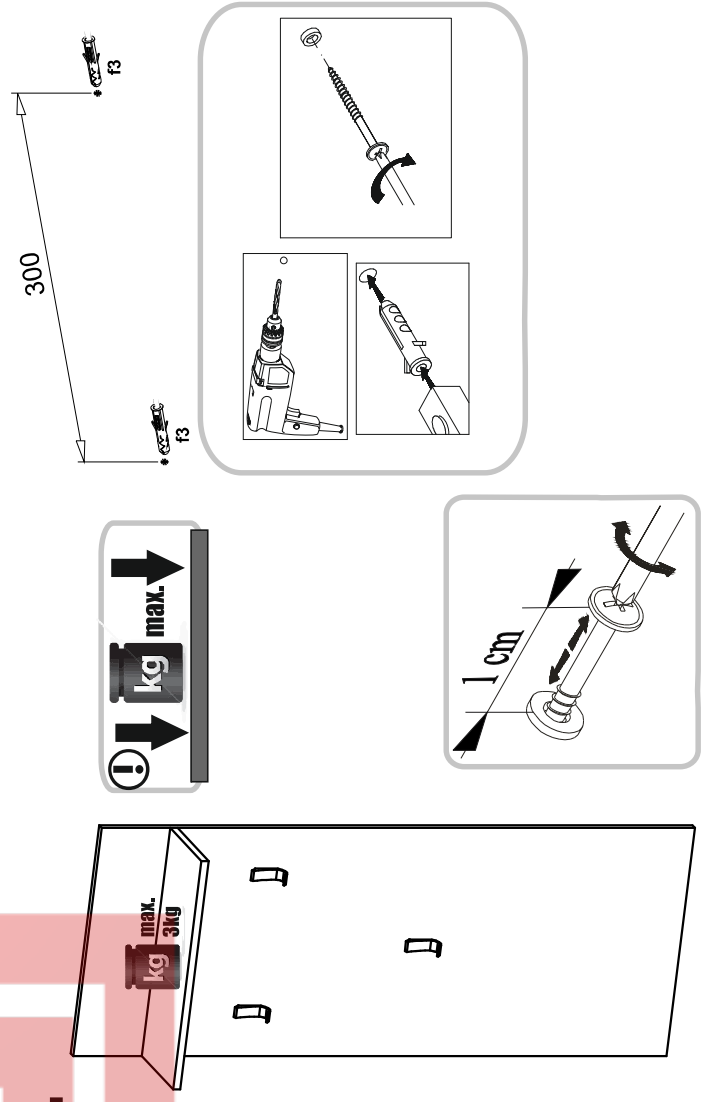

# Installation manual

RUTA: hanger

Code	Dimensions			Package	
033	1300	500	16	1	1/3
048	500	200	16	1	1/3

2x ø6-3x13 mm e2	2x ø5x60 mm p17	2x ø8x30 mm f1	2x g2	4x ø9 mm e19
6x ø4x18 mm p18	3x ø10 mm f3	2x g101	3x s1	3x ø8-60 mm e1

# Installation manual

RUTA: chest

Code	Dimensions			Package	
	900	400	16		
036	900	400	16	1	2/3
040	425	377	16	1	1/3
041	425	377	16	1	1/3
043	384	400	16	1	2/3
044	384	400	16	1	2/3
046	384	377	16	1	1/3
049	368	120	16	2	1/3
050	350	120	16	2	1/3
052	860	173	16	1	1/3
053	368	120	16	1	1/3
054	368	120	16	1	1/3
055	361	885	3	1	2/3
056	388	338	3	2	2/3