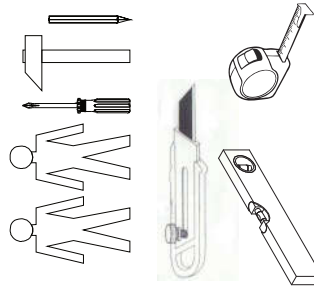

# Installation manual

RUTA: chest

Code	Dimensions			Package	
	900	400	16		
036	900	400	16	1	2/3
040	425	377	16	1	1/3
041	425	377	16	1	1/3
043	384	400	16	1	2/3
044	384	400	16	1	2/3
046	384	377	16	1	1/3
049	368	120	16	2	1/3
050	350	120	16	2	1/3
052	860	173	16	1	1/3
053	368	120	16	1	1/3
054	368	120	16	1	1/3
055	361	885	3	1	2/3
056	388	338	3	2	2/3

6x		k1	2x		p10	30x		11	14x		r1	14x		r16	14x		s2
4x		p21	16x		s1	16x		e1	14x		φ13,2mm #16	24x		p25	2x		L-350

1

3

2

4

$a=b$

7

8

# Installation manual

RUTA: high hanger

Code	Dimensions				Package
	1984	300	16	1	
034	1984	300	16	1	3/3
035	1984	300	16	1	3/3
037	600	400	16	1	2/3
038	566	400	16	1	2/3
039	566	380	16	1	2/3
042	384	400	16	1	2/3
045	384	400	16	1	2/3
047	300	434	16	1	2/3
032	395			1	1/3