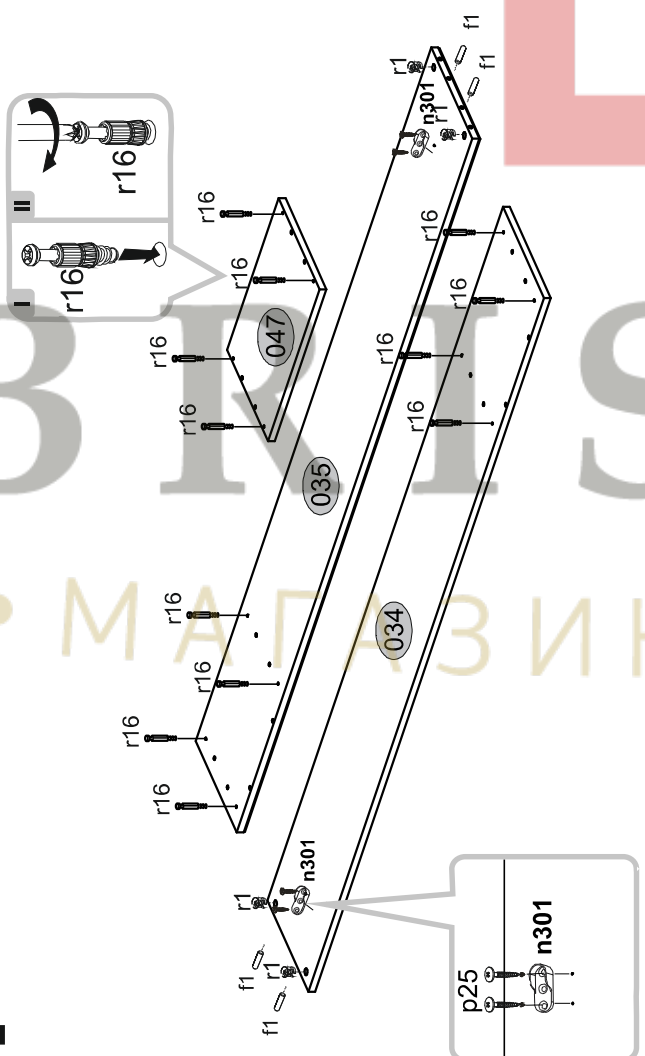

# Installation manual

RUTA: hanger

Code	Dimensions			Package	
033	1300	500	16	1	1/3
048	500	200	16	1	1/3

2x ø6-3x13 mm e2	2x ø5x60 mm p17	2x ø8x30 mm f1	2x g2	4x ø9 mm e19
6x ø4x18 mm p18	3x ø10 mm f3	2x g101	3x s1	3x ø8-60 mm e1

6x		k1	2x		p10	30x		11	14x		r1	14x		r16	14x		s2
4x		p21	16x		s1	16x		e1	14x		φ13,2mm #16	24x		p25	2x		L-350

1

3

2

4

$a=b$

7

8

# Installation manual

RUTA: high hanger

Code	Dimensions				Package
	1984	300	16	1	
034	1984	300	16	1	3/3
035	1984	300	16	1	3/3
037	600	400	16	1	2/3
038	566	400	16	1	2/3
039	566	380	16	1	2/3
042	384	400	16	1	2/3
045	384	400	16	1	2/3
047	300	434	16	1	2/3
032	395			1	1/3

1x		1x		1x		4 x	
	φ5x60 mm		n14				φ5x17 mm
20x		20x		6x		2x	
	r16		s2		φ3.5x16 mm		n301
1x		24x					
	φ10 mm		φ8x30 mm				
6x		20x					
	φ10 mm		φ5x12mm /16				

1

3

2

4

6

5

BRISTOL  
• МАГАЗИН МЕБЛІВ •