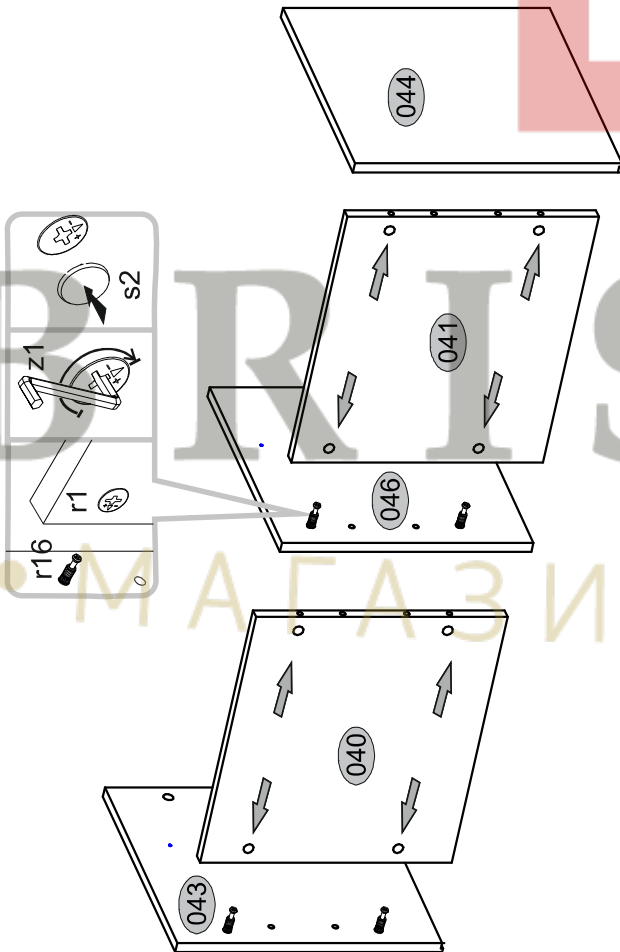

# Installation manual

RUTA: chest

Code	Dimensions			Package	
	900	400	16		
036	900	400	16	1	2/3
040	425	377	16	1	1/3
041	425	377	16	1	1/3
043	384	400	16	1	2/3
044	384	400	16	1	2/3
046	384	377	16	1	1/3
049	368	120	16	2	1/3
050	350	120	16	2	1/3
052	860	173	16	1	1/3
053	368	120	16	1	1/3
054	368	120	16	1	1/3
055	361	885	3	1	2/3
056	388	338	3	2	2/3

6x		k1	2x		p10	30x		11	14x		r1	14x		r16	14x		s2
4x		p21	16x		s1	16x		e1	14x		φ13,2mm #16	24x		p25	2x		L-350

1

3

2

4

$a=b$

7

8

# Installation manual

RUTA: high hanger

Code	Dimensions				Package
	1984	300	16	1	
034	1984	300	16	1	3/3
035	1984	300	16	1	3/3
037	600	400	16	1	2/3
038	566	400	16	1	2/3
039	566	380	16	1	2/3
042	384	400	16	1	2/3
045	384	400	16	1	2/3
047	300	434	16	1	2/3
032	395			1	1/3

1x		1x		1x		4 x	
	φ5x60 mm		n14				φ5x17 mm
20x		20x		6x		2x	
	r16		s2		φ3.5x16 mm		n301
1x		24x					
	φ10 mm		φ8x30 mm				
6x		20x					
	φ10 mm		φ5x12mm /16				

1

3

2

4

6

5

BRISTOL  
• МАГАЗИН МЕБЛІВ •