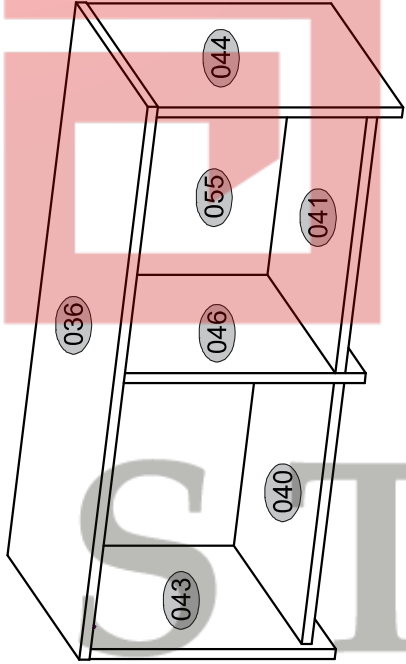

# Installation manual

RUTA: hanger

Code	Dimensions			Package	
033	1300	500	16	1	1/3
048	500	200	16	1	1/3

2x ø6-3x13 mm e2	2x ø5x60 mm p17	2x ø8x30 mm f1	2x g2	4x ø9 mm e19
6x ø4x18 mm p18	3x ø10 mm f3	2x g101	3x s1	3x ø8-60 mm e1

# Installation manual

RUTA: chest

Code	Dimensions			Package	
	900	400	16		
036	900	400	16	1	2/3
040	425	377	16	1	1/3
041	425	377	16	1	1/3
043	384	400	16	1	2/3
044	384	400	16	1	2/3
046	384	377	16	1	1/3
049	368	120	16	2	1/3
050	350	120	16	2	1/3
052	860	173	16	1	1/3
053	368	120	16	1	1/3
054	368	120	16	1	1/3
055	361	885	3	1	2/3
056	388	338	3	2	2/3

6x		k1	2x		p10	30x		11	14x		r1	14x		r16	14x		s2
4x		p21	16x		s1	16x		e1	14x		φ13,2mm #16	24x		p25	2x		L-350

1

3

2

4

$a=b$

7

8

1x		1x		1x		4 x	
	φ5x60 mm		n14				φ5x17 mm
20x		20x		6x		2x	
	r16		s2		φ3.5x16 mm		n301
1x		24x					
	φ10 mm		φ8x30 mm				
6x		20x					
	φ10 mm		φ5x12mm /16				

1

3

2

4

6

5

BRISTOL  
• МАГАЗИН МЕБЛІВ •