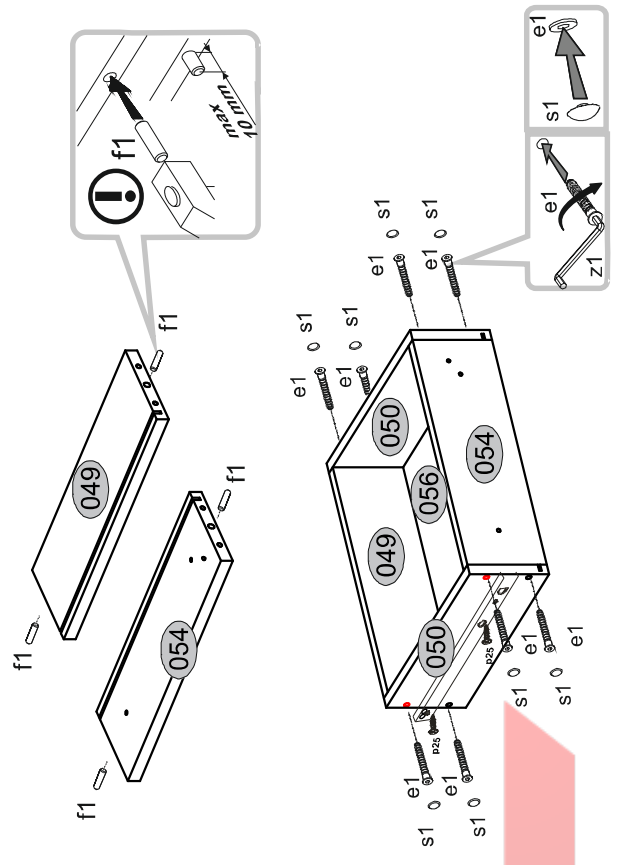

# Installation manual

RUTA: chest

Code	Dimensions			Package	
	900	400	16		
036	900	400	16	1	2/3
040	425	377	16	1	1/3
041	425	377	16	1	1/3
043	384	400	16	1	2/3
044	384	400	16	1	2/3
046	384	377	16	1	1/3
049	368	120	16	2	1/3
050	350	120	16	2	1/3
052	860	173	16	1	1/3
053	368	120	16	1	1/3
054	368	120	16	1	1/3
055	361	885	3	1	2/3
056	388	338	3	2	2/3

6x		k1	2x		p10	30x		11	14x		r1	14x		r16	14x		s2
4x		p21	16x		s1	16x		e1	14x		φ13,2mm #16	24x		p25	2x		L-350

1

3

2

4

$a=b$

7

8

# Installation manual

RUTA: high hanger

Code	Dimensions				Package
	1984	300	16	1	
034	1984	300	16	1	3/3
035	1984	300	16	1	3/3
037	600	400	16	1	2/3
038	566	400	16	1	2/3
039	566	380	16	1	2/3
042	384	400	16	1	2/3
045	384	400	16	1	2/3
047	300	434	16	1	2/3
032	395			1	1/3

1x		1x		1x		4 x	
	φ5x60 mm		n14				φ5x17 mm
20x		20x		6x		2x	
	r16		s2		φ3.5x16 mm		n301
1x		24x					
	φ10 mm		φ8x30 mm				
6x		20x					
	φ10 mm		φ5x12mm /16				

1

3

2

4

6

5

BRISTOL  
• МАГАЗИН МЕБЛІВ •