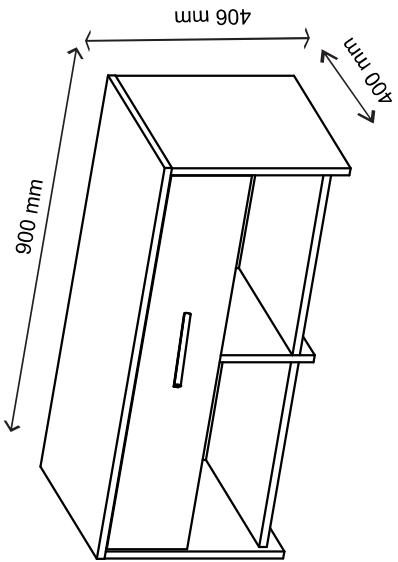

# Installation manual

RUTA: hanger

Code	Dimensions			Package	
033	1300	500	16	1	1/3
048	500	200	16	1	1/3

2x ø6-3x13 mm e2	2x ø5x60 mm p17	2x ø8x30 mm f1	2x g2	4x ø9 mm e19
6x ø4x18 mm p18	3x ø10 mm f3	2x g101	3x s1	3x ø8-60 mm e1

# Installation manual

RUTA: chest

Code	Dimensions			Package	
	900	400	16		
036	900	400	16	1	2/3
040	425	377	16	1	1/3
041	425	377	16	1	1/3
043	384	400	16	1	2/3
044	384	400	16	1	2/3
046	384	377	16	1	1/3
049	368	120	16	2	1/3
050	350	120	16	2	1/3
052	860	173	16	1	1/3
053	368	120	16	1	1/3
054	368	120	16	1	1/3
055	361	885	3	1	2/3
056	388	338	3	2	2/3

6x		k1	2x		p10	30x		11	14x		r1	14x		r16	14x		s2
4x		p21	16x		s1	16x		e1	14x		φ13,2mm #16	24x		p25	2x		L-350

1

3

2

4

$a=b$

7

8

1x		1x		1x		4 x	
	φ5x60 mm		n14				φ5x17 mm
20x		20x		6x		2x	
	r16		s2		φ3.5x16 mm		n301
1x		24x					
	φ10 mm		φ8x30 mm				
6x		20x					
	φ10 mm		φ5x12mm /16				

1

3

2

4

6

5

BRISTOL  
• МАГАЗИН МЕБЛІВ •