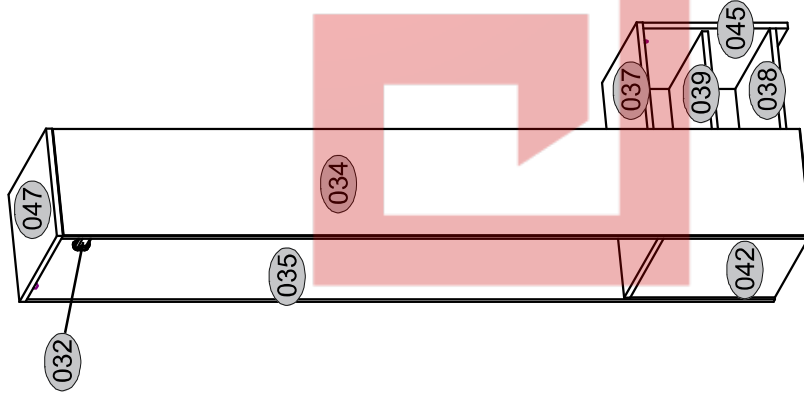

# Installation manual

RUTA: chest

Code	Dimensions			Package	
	900	400	16		
036	900	400	16	1	2/3
040	425	377	16	1	1/3
041	425	377	16	1	1/3
043	384	400	16	1	2/3
044	384	400	16	1	2/3
046	384	377	16	1	1/3
049	368	120	16	2	1/3
050	350	120	16	2	1/3
052	860	173	16	1	1/3
053	368	120	16	1	1/3
054	368	120	16	1	1/3
055	361	885	3	1	2/3
056	388	338	3	2	2/3

6x		k1	2x		p10	30x		11	14x		r1	14x		r16	14x		s2
4x		p21	16x		s1	16x		e1	14x		φ13,2mm #16	24x		p25	2x		L-350

1

3

2

4

$a=b$

7

8

# Installation manual

RUTA: high hanger

Code	Dimensions				Package
	1984	300	16	1	
034	1984	300	16	1	3/3
035	1984	300	16	1	3/3
037	600	400	16	1	2/3
038	566	400	16	1	2/3
039	566	380	16	1	2/3
042	384	400	16	1	2/3
045	384	400	16	1	2/3
047	300	434	16	1	2/3
032	395			1	1/3

1x		1x		1x		4 x	
	φ5x60 mm		n14				φ5x17 mm
20x		20x		6x		2x	
	r16		s2		φ3.5x16 mm		n301
1x		24x					
	φ10 mm		φ8x30 mm				
6x		20x					
	φ10 mm		φ5x12mm /16				

1

3

2

4

6

5

BRISTOL  
• МАГАЗИН МЕБЛІВ •