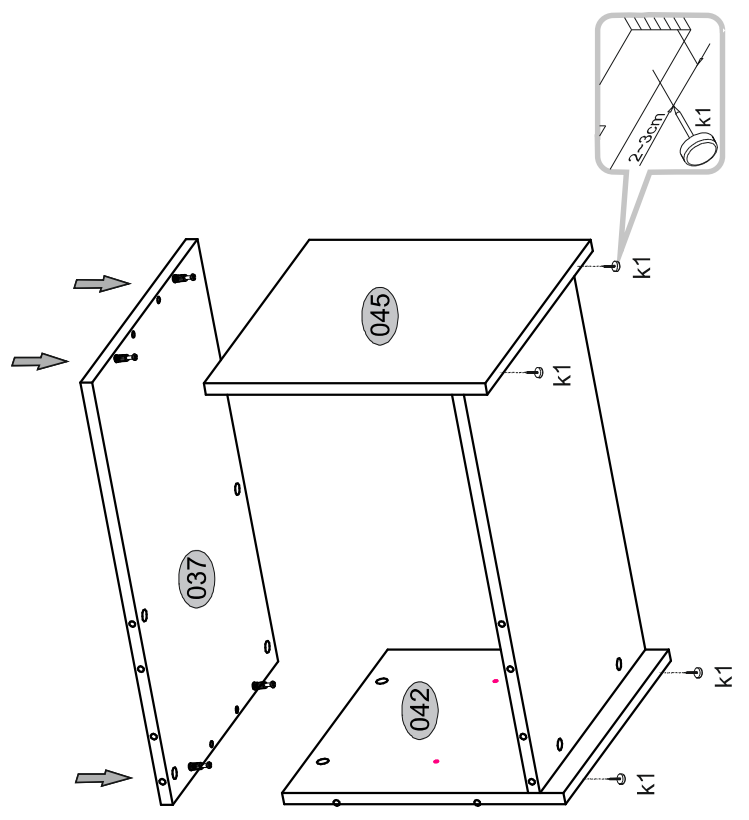

# Installation manual

RUTA: high hanger

Code	Dimensions				Package
	1984	300	16	1	
034	1984	300	16	1	3/3
035	1984	300	16	1	3/3
037	600	400	16	1	2/3
038	566	400	16	1	2/3
039	566	380	16	1	2/3
042	384	400	16	1	2/3
045	384	400	16	1	2/3
047	300	434	16	1	2/3
032	395			1	1/3

1x		1x		1x		4 x	
	φ5x60 mm		n14				φ5x17 mm
20x		20x		6x		2x	
	r16		s2		φ3.5x16 mm		n301
1x		24x					
	φ10 mm		φ8x30 mm				
6x		20x					
	φ10 mm		φ5x12mm /16				

1

3

2

4

6

5

BRISTOL  
• МАГАЗИН МЕБЛІВ •