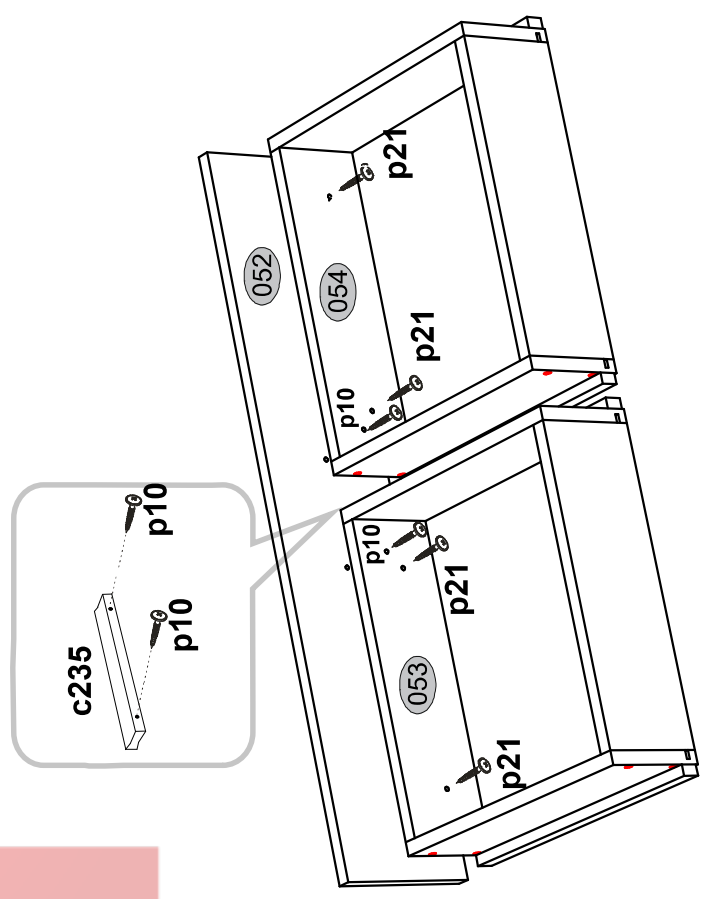

# Installation manual

RUTA: chest

Code	Dimensions			Package	
	900	400	16		
036	900	400	16	1	2/3
040	425	377	16	1	1/3
041	425	377	16	1	1/3
043	384	400	16	1	2/3
044	384	400	16	1	2/3
046	384	377	16	1	1/3
049	368	120	16	2	1/3
050	350	120	16	2	1/3
052	860	173	16	1	1/3
053	368	120	16	1	1/3
054	368	120	16	1	1/3
055	361	885	3	1	2/3
056	388	338	3	2	2/3

6x		k1	2x		p10	30x		11	14x		r1	14x		r16	14x		s2
4x		p21	16x		s1	16x		e1	14x		φ13,2mm #16	24x		p25	2x		L-350

1

3

2

4

$a=b$

7

8

# Installation manual

RUTA: high hanger

Code	Dimensions				Package
	1984	300	16	1	
034	1984	300	16	1	3/3
035	1984	300	16	1	3/3
037	600	400	16	1	2/3
038	566	400	16	1	2/3
039	566	380	16	1	2/3
042	384	400	16	1	2/3
045	384	400	16	1	2/3
047	300	434	16	1	2/3
032	395			1	1/3

1x		1x		1x		4 x	
	φ5x60 mm		n14				φ5x17 mm
20x		20x		6x		2x	
	r16		s2		φ3.5x16 mm		n301
1x		24x					
	φ10 mm		φ8x30 mm				
6x		20x					
	φ10 mm		φ5x12mm /16				

1

3

2

4

6

5

BRISTOL  
• МАГАЗИН МЕБЛІВ •