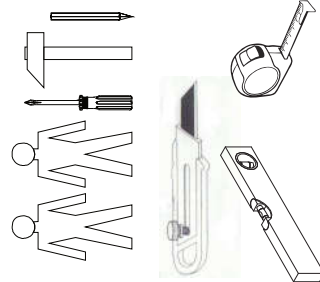

# Installation manual

RUTA: hanger

Code	Dimensions			Package	
033	1300	500	16	1	1/3
048	500	200	16	1	1/3

2x ø6-3x13 mm e2	2x ø5x60 mm p17	2x ø8x30 mm f1	2x g2	4x ø9 mm e19
6x ø4x18 mm p18	3x ø10 mm f3	2x g101	3x s1	3x ø8-60 mm e1

1

3

2

4

# Installation manual

RUTA: chest

Code	Dimensions			Package	
	900	400	16		
036	900	400	16	1	2/3
040	425	377	16	1	1/3
041	425	377	16	1	1/3
043	384	400	16	1	2/3
044	384	400	16	1	2/3
046	384	377	16	1	1/3
049	368	120	16	2	1/3
050	350	120	16	2	1/3
052	860	173	16	1	1/3
053	368	120	16	1	1/3
054	368	120	16	1	1/3
055	361	885	3	1	2/3
056	388	338	3	2	2/3

6x		k1	2x		p10	30x		11	14x		r1	14x		r16	14x		s2
4x		p21	16x		s1	16x		e1	14x		φ13,2mm #16	24x		p25	2x		L-350

1

3

2

4

$a=b$

7

8