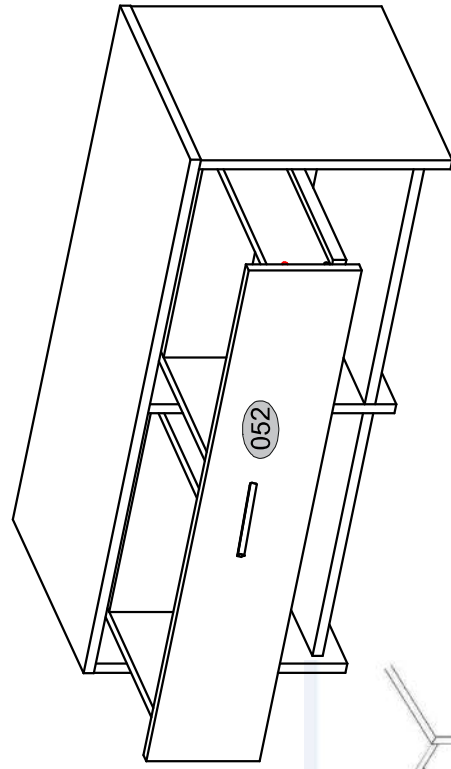

# Installation manual

RUTA: chest

Code	Dimensions			Package	
	900	400	16		
036	900	400	16	1	2/3
040	425	377	16	1	1/3
041	425	377	16	1	1/3
043	384	400	16	1	2/3
044	384	400	16	1	2/3
046	384	377	16	1	1/3
049	368	120	16	2	1/3
050	350	120	16	2	1/3
052	860	173	16	1	1/3
053	368	120	16	1	1/3
054	368	120	16	1	1/3
055	361	885	3	1	2/3
056	388	338	3	2	2/3

6x		k1	2x		p10	30x		11	14x		r1	14x		r16	14x		s2
4x		p21	16x		s1	16x		e1	14x		φ13,2mm #16	24x		p25	2x		L-350

1

3

2

4

$a=b$

7

8

# Installation manual

RUTA: high hanger

Code	Dimensions				Package
	1984	300	16	1	
034	1984	300	16	1	3/3
035	1984	300	16	1	3/3
037	600	400	16	1	2/3
038	566	400	16	1	2/3
039	566	380	16	1	2/3
042	384	400	16	1	2/3
045	384	400	16	1	2/3
047	300	434	16	1	2/3
032	395			1	1/3