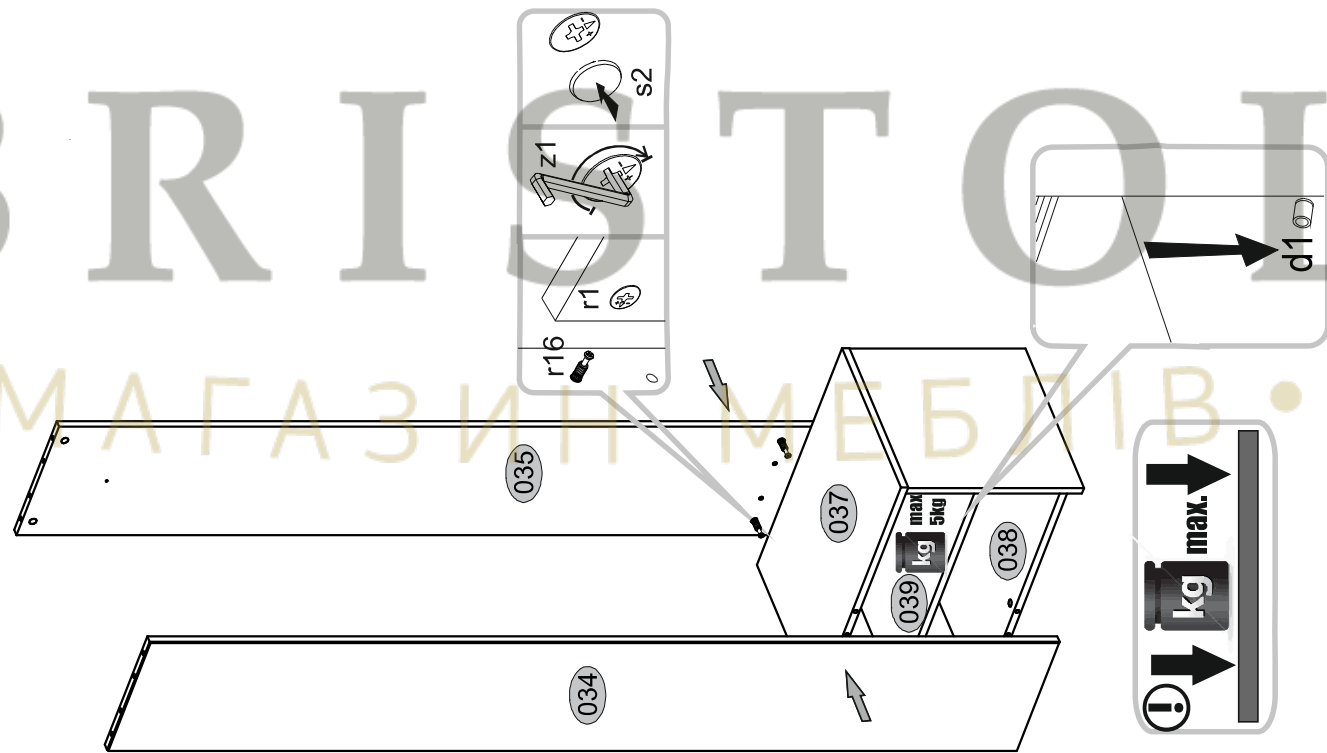

# Installation manual

RUTA: high hanger

Code	Dimensions				Package
	1984	300	16	1	
034	1984	300	16	1	3/3
035	1984	300	16	1	3/3
037	600	400	16	1	2/3
038	566	400	16	1	2/3
039	566	380	16	1	2/3
042	384	400	16	1	2/3
045	384	400	16	1	2/3
047	300	434	16	1	2/3
032	395			1	1/3

1x		1x		1x		4 x	
	φ5x60 mm		n14				φ5x17 mm
20x		20x		6x		2x	
	r16		s2		φ3.5x16 mm		n301
1x		24x					
	φ10 mm		φ8x30 mm				
6x		20x					
	φ10 mm		φ5x12mm /16				

1

3

2

4

6

5

BRISTOL  
• МАГАЗИН МЕБЛІВ •