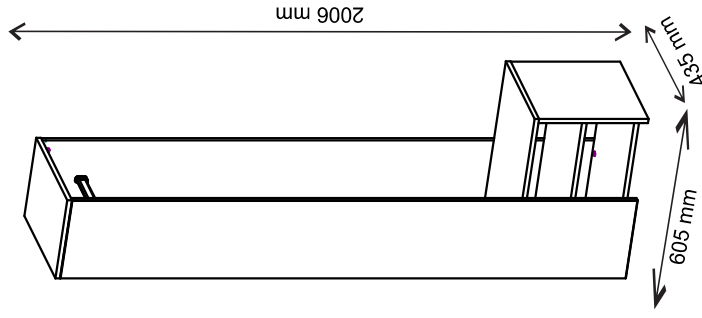

6x		k1	2x		p10	30x		11	14x		r1	14x		r16	14x		s2
4x		p21	16x		s1	16x		e1	14x		φ13,2mm #16	24x		p25	2x		L-350

1

3

2

4

$a=b$

7

8

# Installation manual

RUTA: high hanger

Code	Dimensions				Package
	1984	300	16	1	
034	1984	300	16	1	3/3
035	1984	300	16	1	3/3
037	600	400	16	1	2/3
038	566	400	16	1	2/3
039	566	380	16	1	2/3
042	384	400	16	1	2/3
045	384	400	16	1	2/3
047	300	434	16	1	2/3
032	395			1	1/3