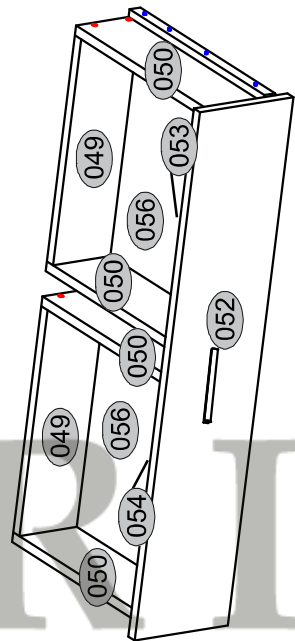

# Installation manual

RUTA: hanger

Code	Dimensions			Package	
033	1300	500	16	1	1/3
048	500	200	16	1	1/3

2x ø6-3x13 mm e2	2x ø5x60 mm p17	2x ø8x30 mm f1	2x g2	4x ø9 mm e19
6x ø4x18 mm p18	3x ø10 mm f3	2x g101	3x s1	3x ø8-60 mm e1

# Installation manual

RUTA: chest

Code	Dimensions			Package	
	900	400	16		
036	900	400	16	1	2/3
040	425	377	16	1	1/3
041	425	377	16	1	1/3
043	384	400	16	1	2/3
044	384	400	16	1	2/3
046	384	377	16	1	1/3
049	368	120	16	2	1/3
050	350	120	16	2	1/3
052	860	173	16	1	1/3
053	368	120	16	1	1/3
054	368	120	16	1	1/3
055	361	885	3	1	2/3
056	388	338	3	2	2/3

6x		k1	2x		p10	30x		11	14x		r1	14x		r16	14x		s2
4x		p21	16x		s1	16x		e1	14x		φ13,2mm #16	24x		p25	2x		L-350

1

3

2

4

$a=b$

7

8

1x		1x		1x		4 x	
	φ5x60 mm		n14				φ5x17 mm
20x		20x		6x		2x	
	r16		s2		φ3.5x16 mm		n301
1x		24x					
	φ10 mm		φ8x30 mm				
6x		20x					
	φ10 mm		φ5x12mm /16				

1

3

2

4

6

5

BRISTOL  
• МАГАЗИН МЕБЛІВ •