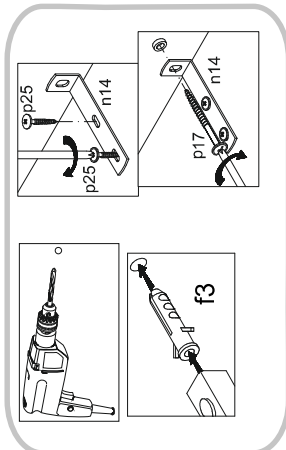

# Installation manual

RUTA: high hanger

Code	Dimensions				Package
	1984	300	16	1	
034	1984	300	16	1	3/3
035	1984	300	16	1	3/3
037	600	400	16	1	2/3
038	566	400	16	1	2/3
039	566	380	16	1	2/3
042	384	400	16	1	2/3
045	384	400	16	1	2/3
047	300	434	16	1	2/3
032	395			1	1/3

1x		1x		1x		4 x	
	φ5x60 mm		n14				φ5x17 mm
20x		20x		6x		2x	
	r16		s2		φ3.5x16 mm		n301
1x		24x					
	φ10 mm		φ8x30 mm				
6x		20x					
	φ10 mm		φ5x12mm /16				

1

3

2

4

6

5

BRISTOL  
• МАГАЗИН МЕБЛІВ •