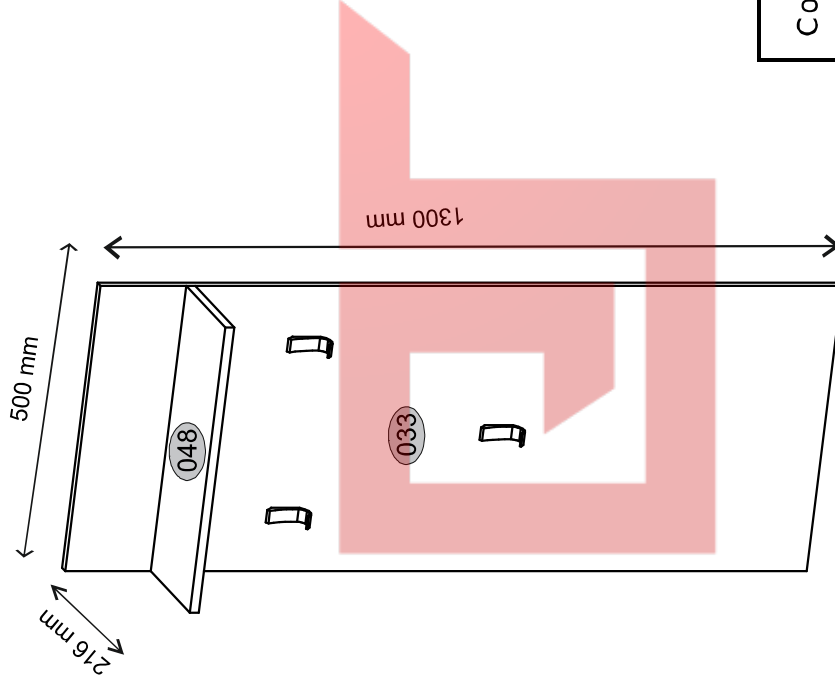

# Installation manual

RUTA: hanger

Code	Dimensions			Package	
033	1300	500	16	1	1/3
048	500	200	16	1	1/3

2x ø6-3x13 mm e2	2x ø5x60 mm p17	2x ø8x30 mm f1	2x g2	4x ø9 mm e19
6x ø4x18 mm p18	3x ø10 mm f3	2x g101	3x s1	3x ø8-60 mm e1

# Installation manual

RUTA: chest

Code	Dimensions			Package	
	900	400	16		
036	900	400	16	1	2/3
040	425	377	16	1	1/3
041	425	377	16	1	1/3
043	384	400	16	1	2/3
044	384	400	16	1	2/3
046	384	377	16	1	1/3
049	368	120	16	2	1/3
050	350	120	16	2	1/3
052	860	173	16	1	1/3
053	368	120	16	1	1/3
054	368	120	16	1	1/3
055	361	885	3	1	2/3
056	388	338	3	2	2/3

6x		k1	2x		p10	30x		11	14x		r1	14x		r16	14x		s2
4x		p21	16x		s1	16x		e1	14x		φ13,2mm #16	24x		p25	2x		L-350

1

3

2

4

$a=b$

7

8

1x		1x		1x		4 x	
	φ5x60 mm		n14				φ5x17 mm
20x		20x		6x		2x	
	r16		s2		φ3.5x16 mm		n301
1x		24x					
	φ10 mm		φ8x30 mm				
6x		20x					
	φ10 mm		φ5x12mm /16				

1

3

2

4

6

5

BRISTOL  
• МАГАЗИН МЕБЛІВ •